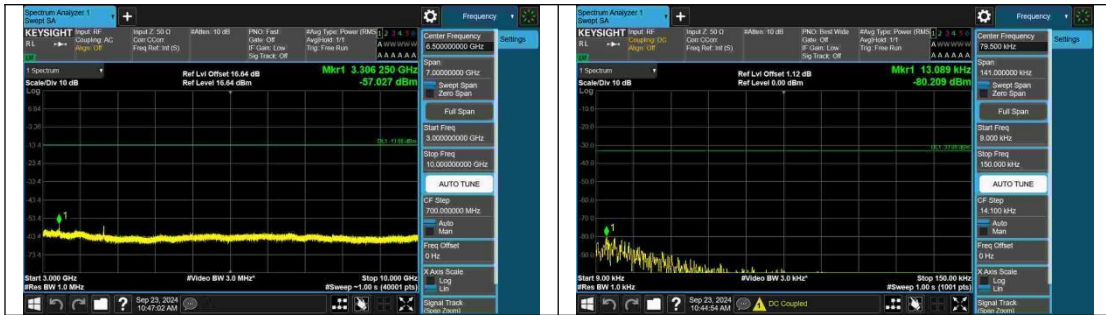

Band5-5MHz-QPSK-20425-1RB#24-3000~10000-PASS

Band5-5MHz-QPSK-20425-25RB#0-0.009~0.15-PASS

Band5-5MHz-QPSK-20425-25RB#0-0.15~30-PASS

Band5-5MHz-QPSK-20425-25RB#0-30~1000-PASS

Band5-5MHz-QPSK-20425-25RB#0-1000~3000-PASS