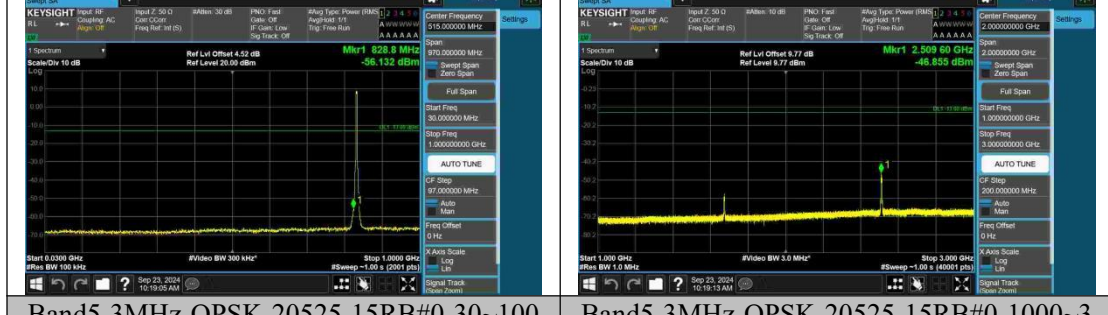

Band5-3MHz-QPSK-20525-15RB#0-0.009~0.15-PASS

Band5-3MHz-QPSK-20525-15RB#0-0.15~300-PASS

Band5-3MHz-QPSK-20525-15RB#0-30~1000-PASS

Band5-3MHz-QPSK-20525-15RB#0-1000~3000-PASS