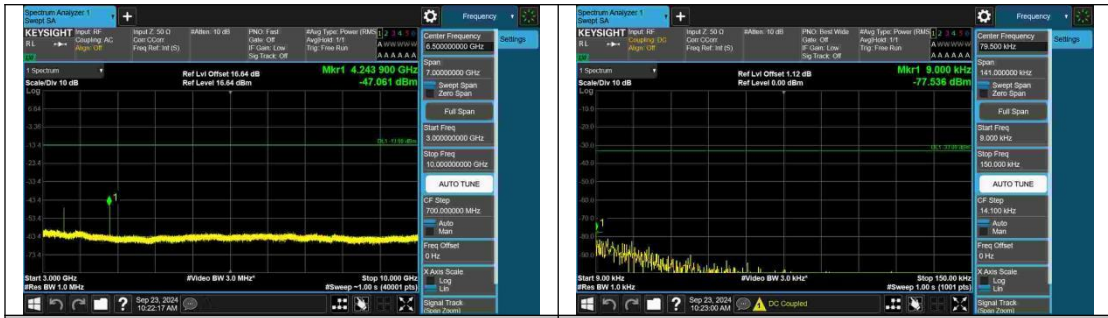

Band5-3MHz-16QAM-20635-1RB#0-3000~10000-PASS

Band5-3MHz-16QAM-20635-1RB#14-0.009~0.15-PASS

Band5-3MHz-16QAM-20635-1RB#14-0.15~30-PASS

Band5-3MHz-16QAM-20635-1RB#14-30~1000-PASS

Band5-3MHz-16QAM-20635-1RB#14-1000~3000-PASS