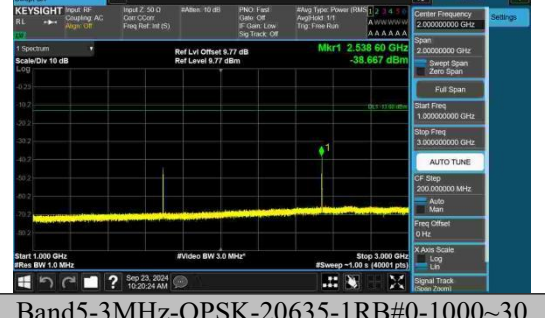

Band5-3MHz-16QAM-20525-15RB#0-3000~10000-PASS

Band5-3MHz-QPSK-20635-1RB#0-0.009~0.15-PASS

Band5-3MHz-QPSK-20635-1RB#0-0.15~30-PASS

Band5-3MHz-QPSK-20635-1RB#0-30~1000-PASS

Band5-3MHz-QPSK-20635-1RB#0-1000~3000-PASS