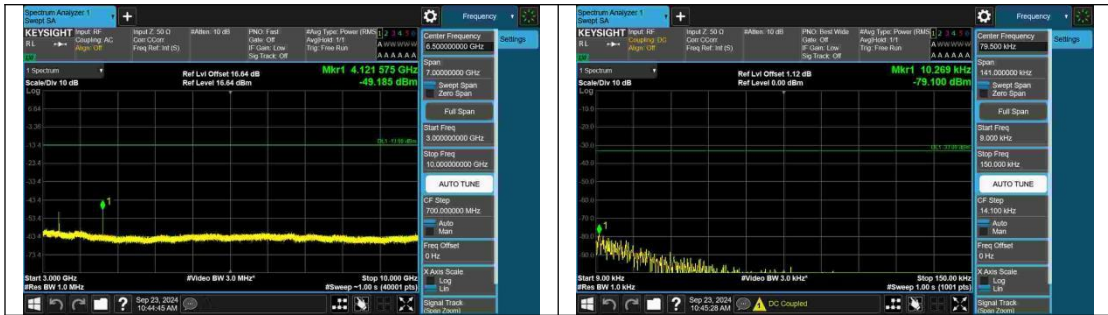

Band5-3MHz-16QAM-20635-15RB#0-3000~10000-PASS

Band5-5MHz-QPSK-20425-1RB#0-0.009~0.15-PASS

Band5-5MHz-QPSK-20425-1RB#0-0.15~30-PASS

Band5-5MHz-QPSK-20425-1RB#0-30~1000-PASS

Band5-5MHz-QPSK-20425-1RB#0-1000~3000-PASS