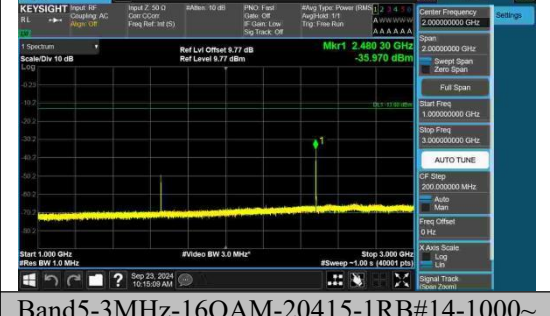

Band5-3MHz-16QAM-20415-1RB#0-3000~10000-PASS

Band5-3MHz-16QAM-20415-1RB#14-0.009~0.15-PASS

Band5-3MHz-16QAM-20415-1RB#14-0.15~30-PASS

Band5-3MHz-16QAM-20415-1RB#14-30~1000-PASS

Band5-3MHz-16QAM-20415-1RB#14-1000~3000-PASS