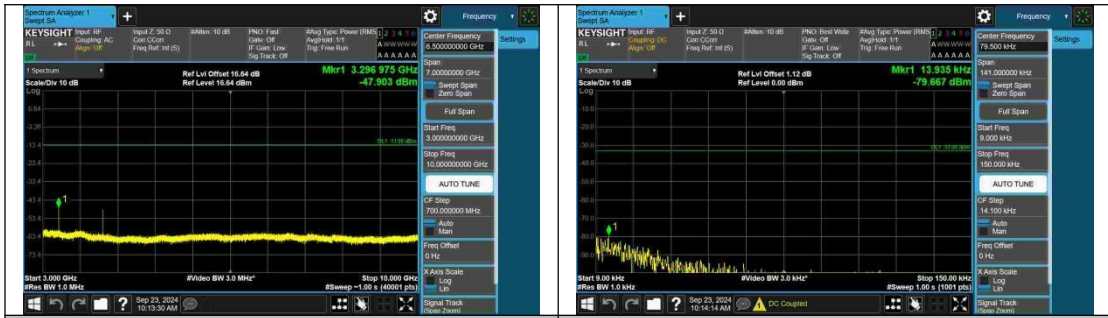

Band5-1.4MHz-16QAM-20643-6RB#0-3000  
~10000-PASS

Band5-3MHz-QPSK-20415-1RB#0-0.009~0.  
15-PASS

Band5-3MHz-QPSK-20415-1RB#0-0.15~30-  
PASS

Band5-3MHz-QPSK-20415-1RB#0-30~1000-  
PASS

Band5-3MHz-QPSK-20415-1RB#0-1000~30  
00-PASS