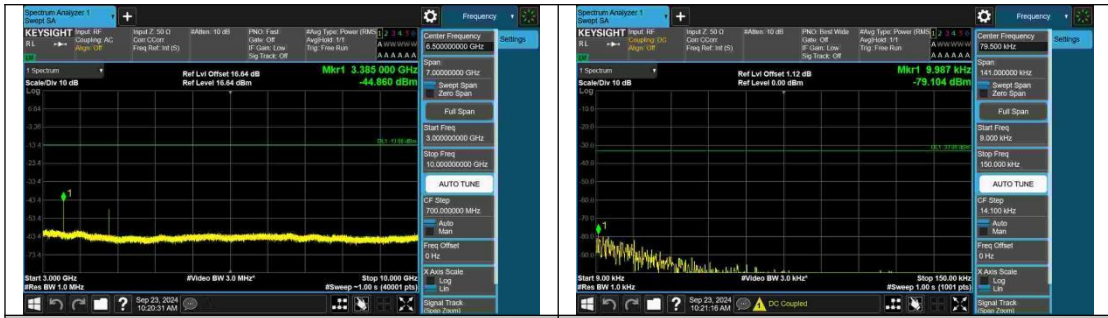

Band5-3MHz-16QAM-20525-15RB#0-3000~10000-PASS

Band5-3MHz-QPSK-20635-1RB#0-0.009~0.15-PASS

Band5-3MHz-QPSK-20635-1RB#0-0.15~30-PASS

Band5-3MHz-QPSK-20635-1RB#0-30~1000-PASS

Band5-3MHz-QPSK-20635-1RB#0-1000~3000-PASS