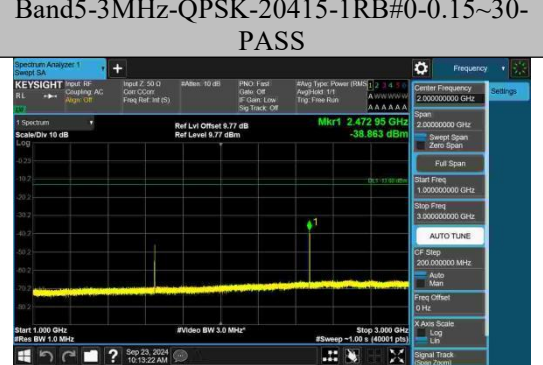

Band5-1.4MHz-16QAM-20643-6RB#0-3000  
~10000-PASS

Band5-3MHz-QPSK-20415-1RB#0-0.009~0.  
15-PASS

Band5-3MHz-QPSK-20415-1RB#0-0.15~30-  
PASS

Band5-3MHz-QPSK-20415-1RB#0-30~1000-  
PASS

Band5-3MHz-QPSK-20415-1RB#0-1000~30  
00-PASS