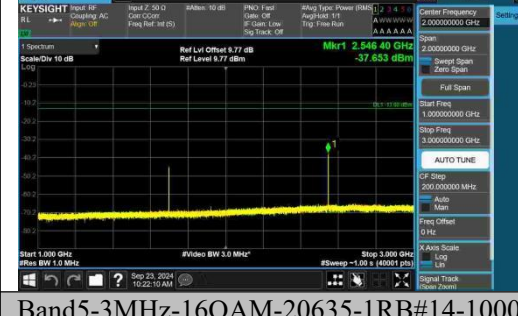

Band5-3MHz-16QAM-20635-1RB#14-0.15~30-PASS

Band5-3MHz-16QAM-20635-1RB#14-1000~3000-PASS