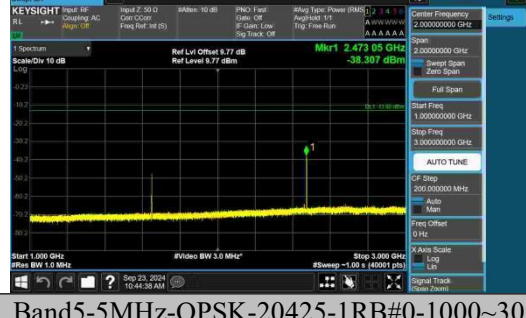

Band5-5MHz-QPSK-20425-1RB#0-0.15~30-PASS

Band5-5MHz-QPSK-20425-1RB#0-1000~3000-PASS