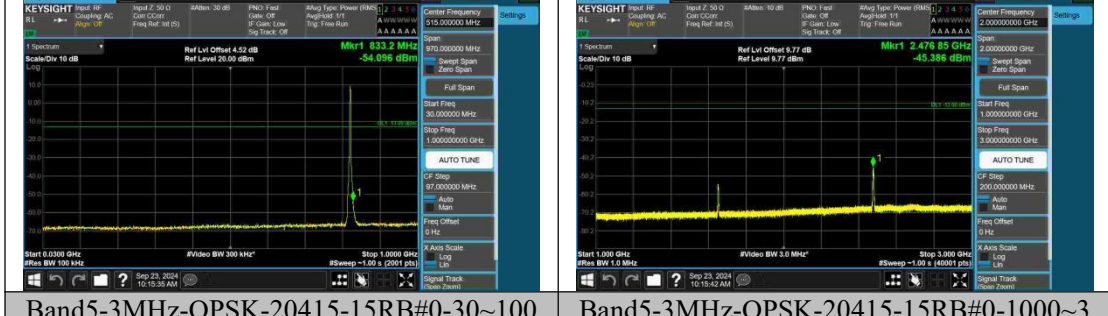

Band5-3MHz-QPSK-20415-1RB#0-3000~10000-PASS

Band5-3MHz-QPSK-20415-1RB#14-0.009~0.15-PASS

Band5-3MHz-QPSK-20415-1RB#14-0.15~30-PASS

Band5-3MHz-QPSK-20415-1RB#14-30~1000-PASS

Band5-3MHz-QPSK-20415-1RB#14-1000~3000-PASS

Band5-3MHz-QPSK-20415-1RB#14-3000~10000-PASS

Band5-3MHz-QPSK-20415-15RB#0-0.009~0.15-PASS

Band5-3MHz-QPSK-20415-15RB#0-0.15~30-PASS

Band5-3MHz-QPSK-20415-15RB#0-30~1000-PASS

Band5-3MHz-QPSK-20415-15RB#0-1000~3000-PASS