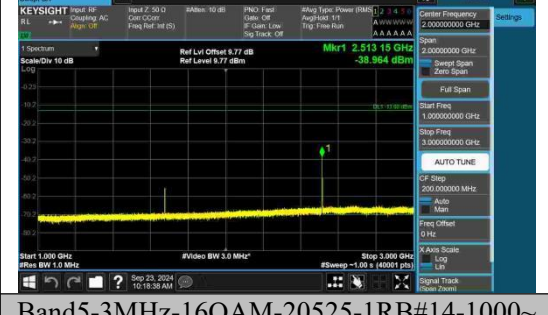

Band5-3MHz-16QAM-20525-1RB#0-3000~10000-PASS

Band5-3MHz-16QAM-20525-1RB#14-0.009~0.15-PASS

Band5-3MHz-16QAM-20525-1RB#14-0.15~30-PASS

Band5-3MHz-16QAM-20525-1RB#14-30~1000-PASS

Band5-3MHz-16QAM-20525-1RB#14-1000~3000-PASS