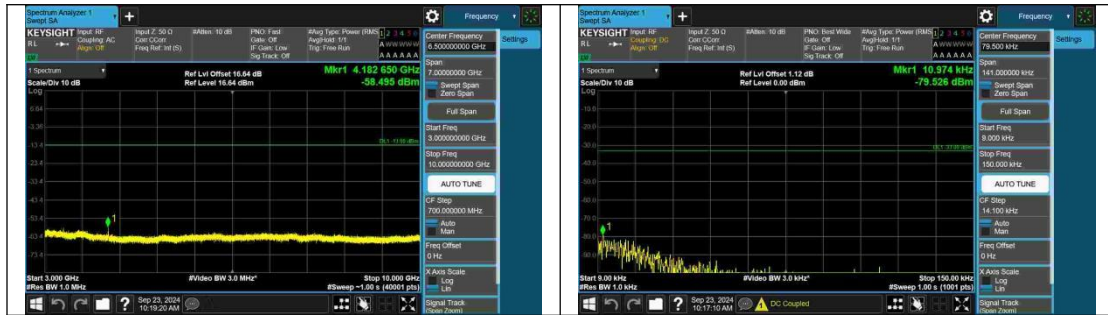

Band5-3MHz-QPSK-20525-1RB#14-3000~10000-PASS

Band5-3MHz-QPSK-20525-15RB#0-0.009~0.15-PASS

Band5-3MHz-QPSK-20525-15RB#0-0.15~300-PASS

Band5-3MHz-QPSK-20525-15RB#0-30~1000-PASS

Band5-3MHz-QPSK-20525-15RB#0-1000~3000-PASS