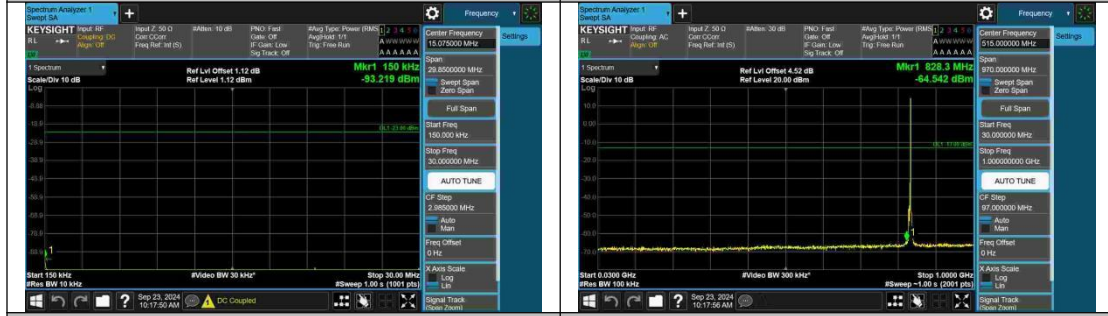

Band5-3MHz-QPSK-20525-1RB#0-3000~10000-PASS

Band5-3MHz-QPSK-20525-1RB#14-0.009~0.15-PASS

Band5-3MHz-QPSK-20525-1RB#14-0.15~300-PASS

Band5-3MHz-QPSK-20525-1RB#14-30~1000-PASS