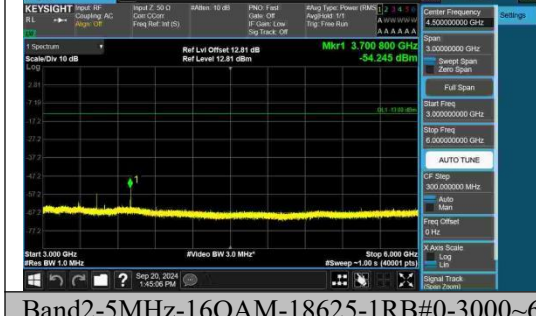

Band2-5MHz-16QAM-18625-1RB#0-30~100
0-PASS

Band2-5MHz-16QAM-18625-1RB#0-3000~6
000-PASS