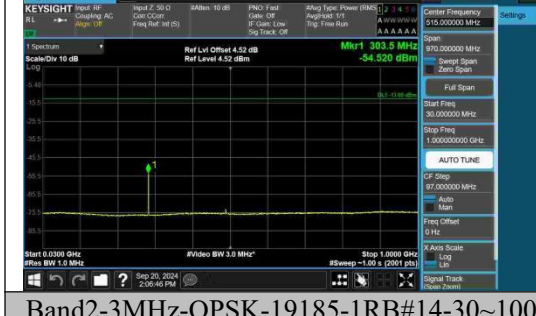

Band2-3MHz-QPSK-19185-1RB#14-0.009~0.15-PASS

Band2-3MHz-QPSK-19185-1RB#14-30~1000-PASS