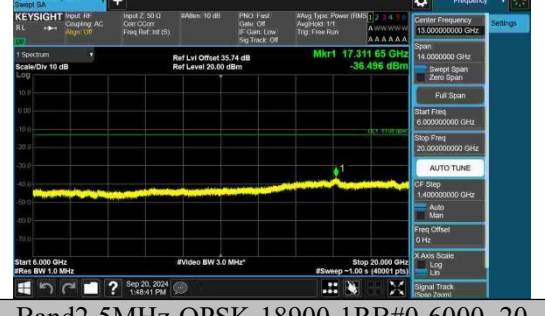

Band2-5MHz-QPSK-18900-1RB#0-1000~3000-PASS

Band2-5MHz-QPSK-18900-1RB#0-6000~20000-PASS