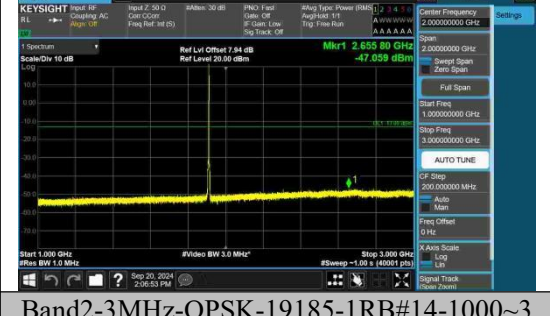

Band2-3MHz-QPSK-19185-1RB#0-6000~20000-PASS

Band2-3MHz-QPSK-19185-1RB#14-0.009~0.15-PASS

Band2-3MHz-QPSK-19185-1RB#14-0.15~30-PASS

Band2-3MHz-QPSK-19185-1RB#14-30~1000-PASS

Band2-3MHz-QPSK-19185-1RB#14-1000~3000-PASS