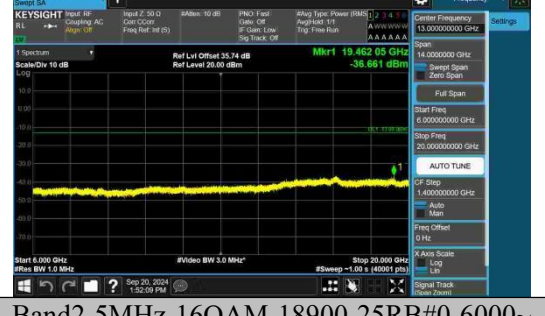

Band2-5MHz-16QAM-18900-25RB#0-1000~3000-PASS

Band2-5MHz-16QAM-18900-25RB#0-6000~20000-PASS