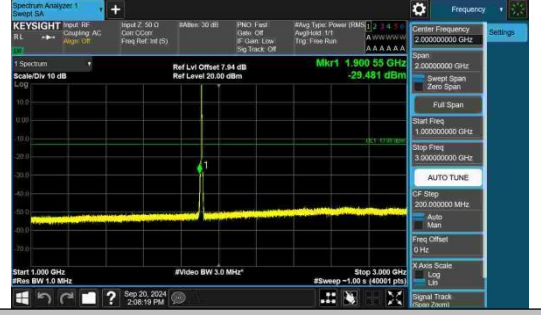

Band2-3MHz-QPSK-19185-1RB#14-3000~6000-PASS

Band2-3MHz-QPSK-19185-1RB#14-6000~20000-PASS

Band2-3MHz-QPSK-19185-15RB#0-0.009~0.15-PASS

Band2-3MHz-QPSK-19185-15RB#0-0.15~30-PASS

Band2-3MHz-QPSK-19185-15RB#0-30~1000-PASS