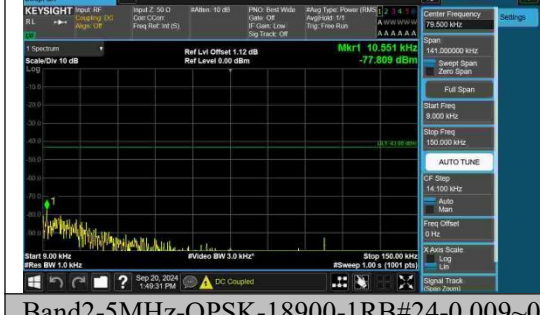

Band2-5MHz-QPSK-18900-1RB#0-3000~6000-PASS

Band2-5MHz-QPSK-18900-1RB#24-0.009~0.15-PASS