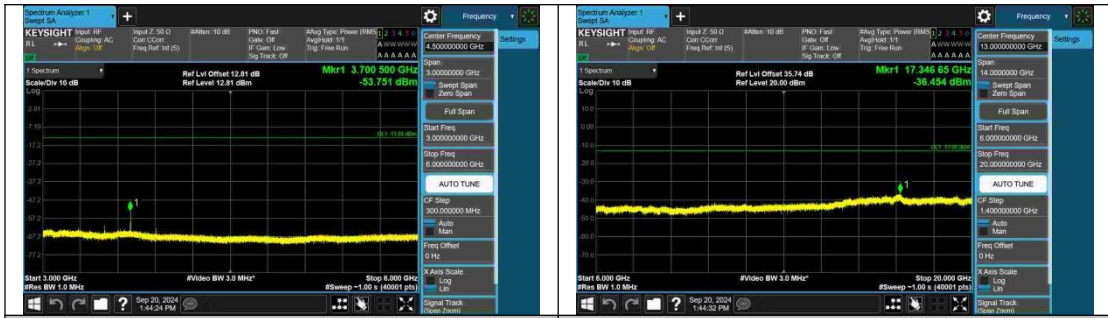

Band2-3MHz-16QAM-19185-15RB#0-6000~
20000-PASS

Band2-5MHz-QPSK-18625-1RB#0-0.009~0.
15-PASS

Band2-5MHz-QPSK-18625-1RB#0-0.15~30-
PASS

Band2-5MHz-QPSK-18625-1RB#0-30~1000-
PASS

Band2-5MHz-QPSK-18625-1RB#0-1000~30
00-PASS