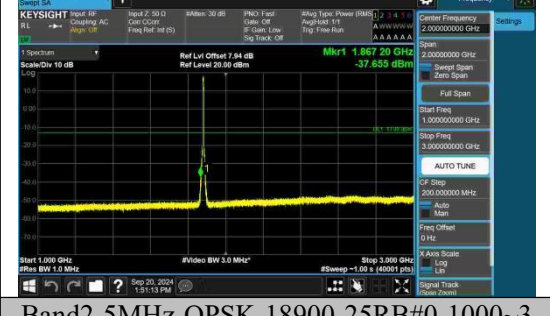

Band2-5MHz-QPSK-18900-25RB#0-0.15~30
-PASS

Band2-5MHz-QPSK-18900-25RB#0-1000~3
000-PASS