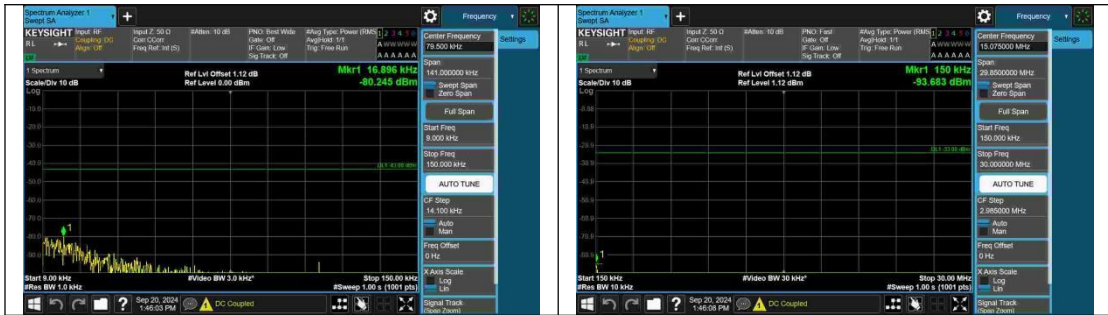

Band2-5MHz-16QAM-18625-1RB#0-0.15~3
0-PASS

Band2-5MHz-16QAM-18625-1RB#0-30~100
0-PASS

Band2-5MHz-16QAM-18625-1RB#0-1000~3
000-PASS

Band2-5MHz-16QAM-18625-1RB#0-3000~6
000-PASS

Band2-5MHz-16QAM-18625-1RB#0-6000~2
0000-PASS