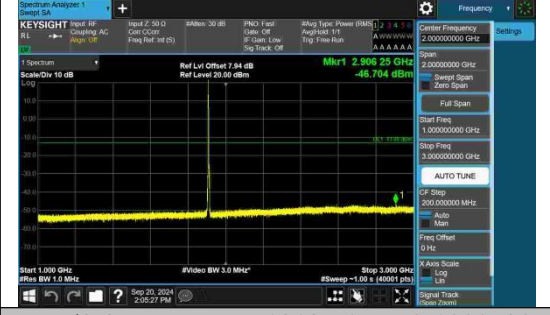

Band2-3MHz-QPSK-19185-1RB#0-0.009~0.15-PASS

Band2-3MHz-QPSK-19185-1RB#0-0.15~30-PASS

Band2-3MHz-QPSK-19185-1RB#0-30~1000-PASS

Band2-3MHz-QPSK-19185-1RB#0-1000~3000-PASS

Band2-3MHz-QPSK-19185-1RB#0-3000~6000-PASS