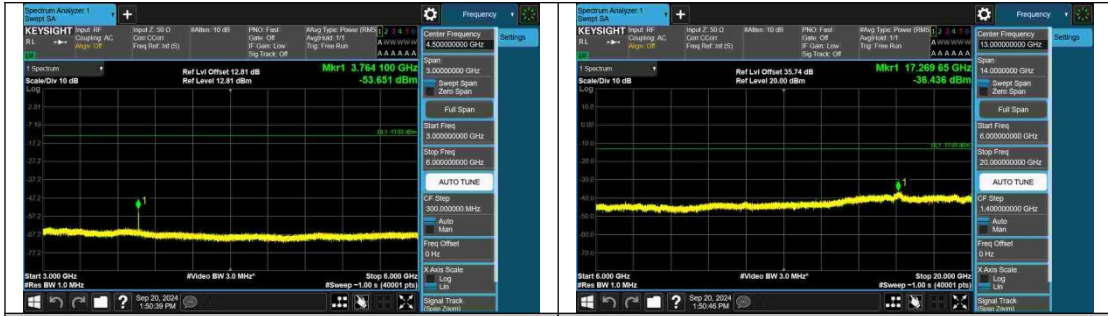

Band2-5MHz-16QAM-18900-1RB#0-6000~20000-PASS

Band2-5MHz-16QAM-18900-1RB#24-0.009~0.15-PASS

Band2-5MHz-16QAM-18900-1RB#24-0.15~30-PASS

Band2-5MHz-16QAM-18900-1RB#24-30~1000-PASS

Band2-5MHz-16QAM-18900-1RB#24-1000~3000-PASS