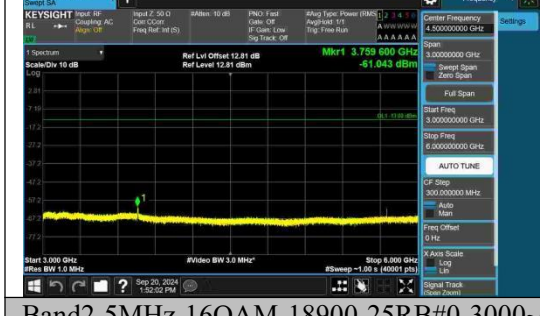

Band2-5MHz-16QAM-18900-25RB#0-30~1000-PASS

Band2-5MHz-16QAM-18900-25RB#0-3000~6000-PASS