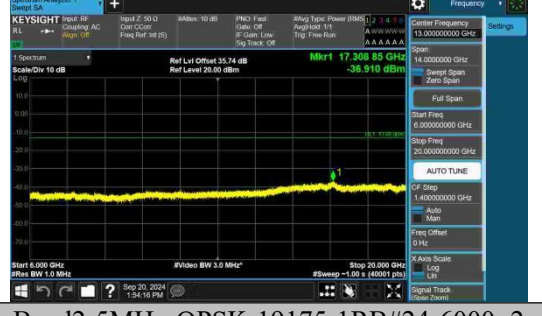

Band2-5MHz-QPSK-19175-1RB#24-0.15~300-PASS

Band2-5MHz-QPSK-19175-1RB#24-30~1000-PASS

Band2-5MHz-QPSK-19175-1RB#24-1000~3000-PASS

Band2-5MHz-QPSK-19175-1RB#24-3000~6000-PASS

Band2-5MHz-QPSK-19175-1RB#24-6000~20000-PASS