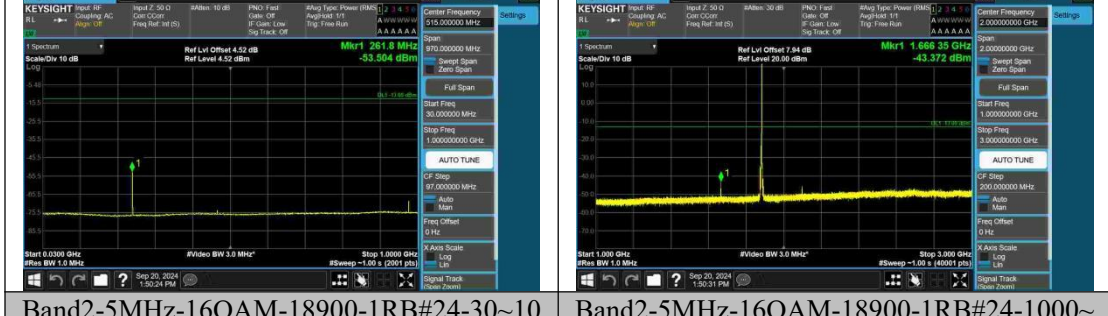

Band2-5MHz-16QAM-18900-1RB#24-0.009~0.15-PASS

Band2-5MHz-16QAM-18900-1RB#24-0.15~30-PASS

Band2-5MHz-16QAM-18900-1RB#24-30~1000-PASS

Band2-5MHz-16QAM-18900-1RB#24-1000~3000-PASS