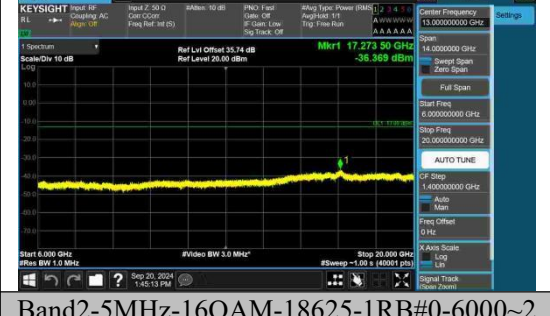

Band2-5MHz-16QAM-18625-1RB#0-0.15~3
0-PASS

Band2-5MHz-16QAM-18625-1RB#0-30~100
0-PASS

Band2-5MHz-16QAM-18625-1RB#0-1000~3
000-PASS

Band2-5MHz-16QAM-18625-1RB#0-3000~6
000-PASS

Band2-5MHz-16QAM-18625-1RB#0-6000~2
0000-PASS