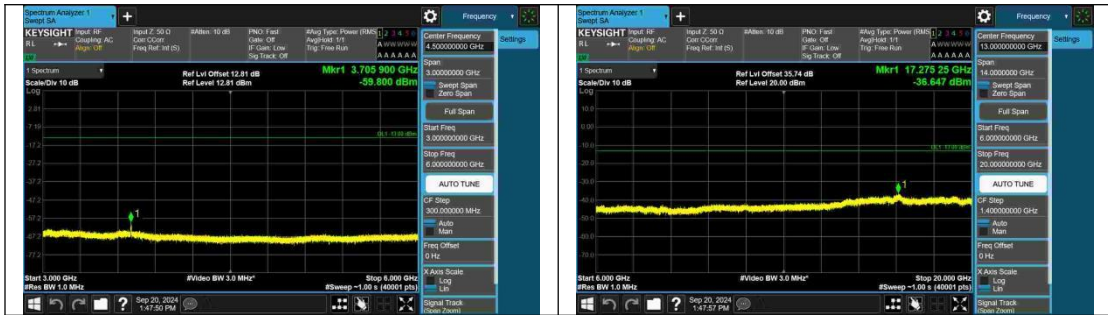

Band2-5MHz-16QAM-18625-1RB#24-6000~
20000-PASS

Band2-5MHz-16QAM-18625-25RB#0-0.009
~0.15-PASS

Band2-5MHz-16QAM-18625-25RB#0-0.15~
30-PASS

Band2-5MHz-16QAM-18625-25RB#0-30~10
00-PASS

Band2-5MHz-16QAM-18625-25RB#0-1000~
3000-PASS