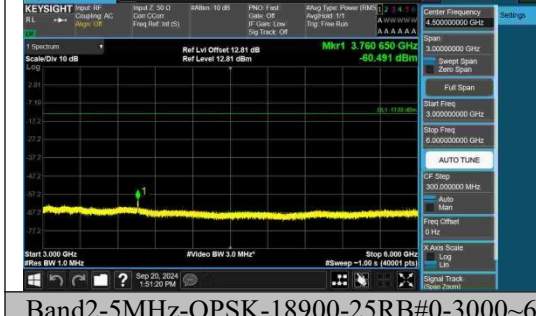

Band2-5MHz-QPSK-18900-25RB#0-30~100
0-PASS

Band2-5MHz-QPSK-18900-25RB#0-3000~6
000-PASS