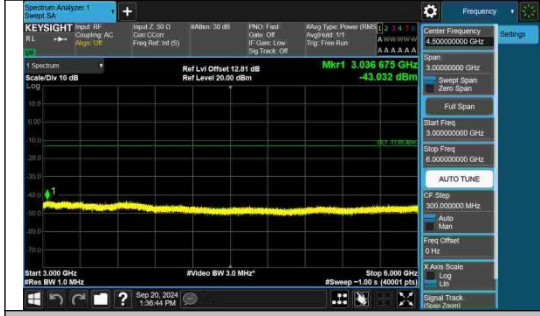

Band2-10MHz-16QAM-18900-1RB#0-30~1000-PASS

Band2-10MHz-16QAM-18900-1RB#0-3000~6000-PASS