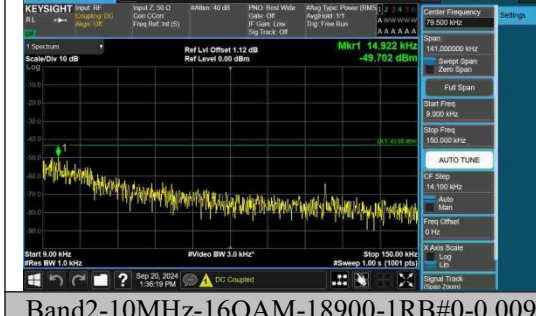

Band2-10MHz-QPSK-18900-50RB#0-3000~6000-PASS

Band2-10MHz-16QAM-18900-1RB#0-0.009~0.15-PASS