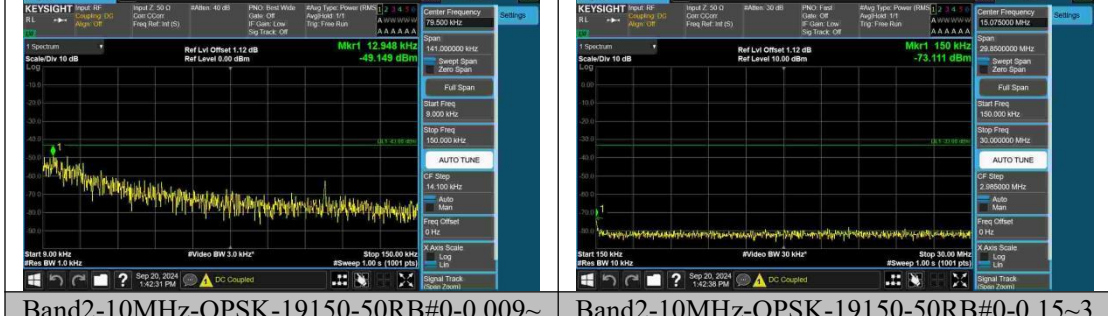

Band2-10MHz-QPSK-19150-1RB#49-3000~6000-PASS

Band2-10MHz-QPSK-19150-1RB#49-6000~20000-PASS

Band2-10MHz-QPSK-19150-50RB#0-0.009~0.15-PASS

Band2-10MHz-QPSK-19150-50RB#0-0.15~30-PASS