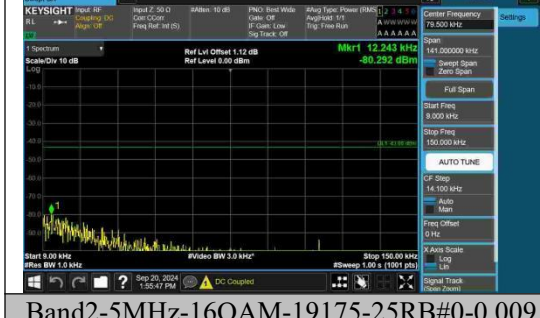

Band2-5MHz-16QAM-19175-1RB#24-3000~6000-PASS

Band2-5MHz-16QAM-19175-1RB#24-6000~20000-PASS

Band2-5MHz-16QAM-19175-25RB#0-0.009~0.15-PASS

Band2-5MHz-16QAM-19175-25RB#0-0.15~30-PASS