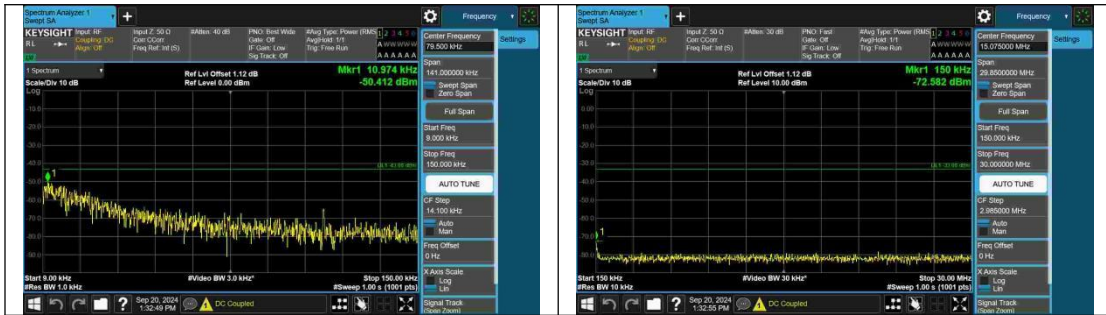

Band2-10MHz-QPSK-18650-1RB#0-0.15~30-PASS

Band2-10MHz-QPSK-18650-1RB#0-30~1000-PASS

Band2-10MHz-QPSK-18650-1RB#0-1000~3000-PASS

Band2-10MHz-QPSK-18650-1RB#0-3000~6000-PASS

Band2-10MHz-QPSK-18650-1RB#0-6000~20000-PASS