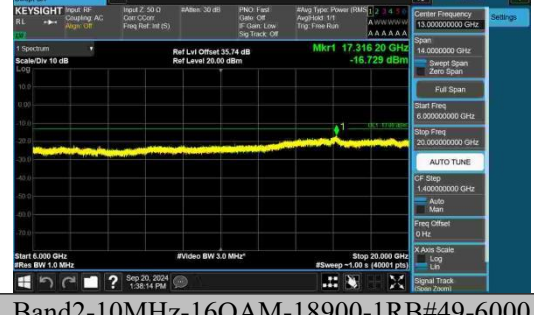

Band2-10MHz-16QAM-18900-1RB#49-1000~3000-PASS

Band2-10MHz-16QAM-18900-1RB#49-6000~20000-PASS