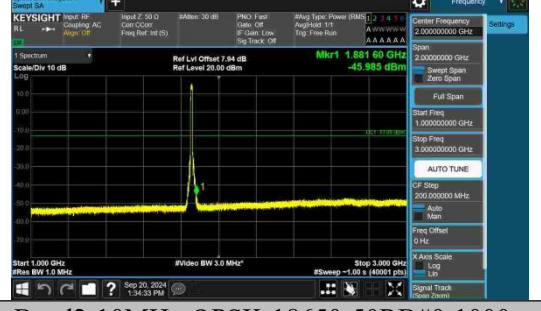

Band2-10MHz-QPSK-18650-1RB#49-6000~20000-PASS

Band2-10MHz-QPSK-18650-50RB#0-0.009~0.15-PASS

Band2-10MHz-QPSK-18650-50RB#0-0.15~30-PASS

Band2-10MHz-QPSK-18650-50RB#0-30~1000-PASS

Band2-10MHz-QPSK-18650-50RB#0-1000~3000-PASS