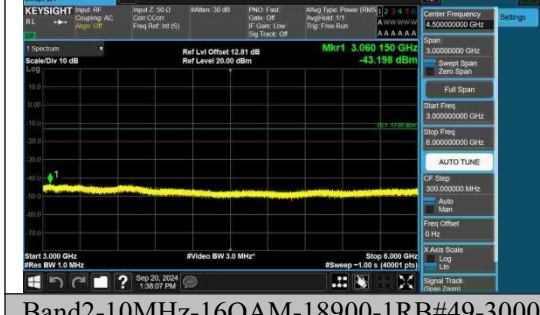

Band2-10MHz-16QAM-18900-1RB#49-30~1000-PASS

Band2-10MHz-16QAM-18900-1RB#49-3000~6000-PASS