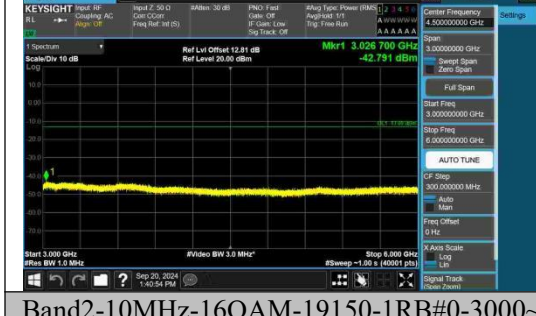

Band2-10MHz-16QAM-19150-1RB#0-30~1000-PASS

Band2-10MHz-16QAM-19150-1RB#0-3000~6000-PASS