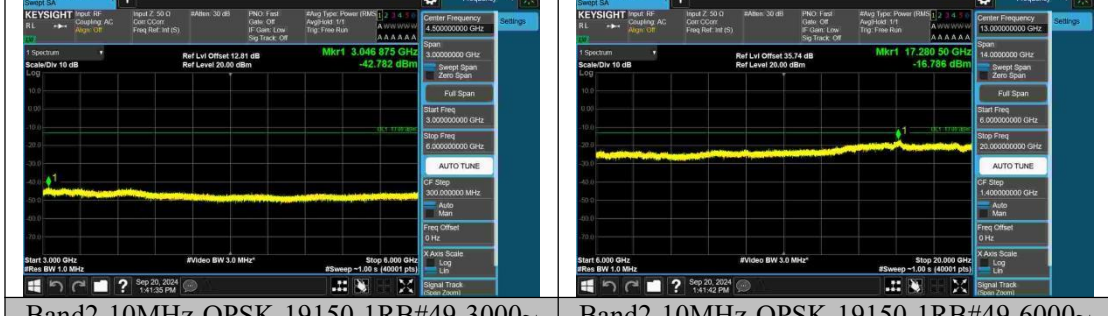

Band2-10MHz-QPSK-19150-1RB#49-30~1000-PASS

Band2-10MHz-QPSK-19150-1RB#49-1000~3000-PASS

Band2-10MHz-QPSK-19150-1RB#49-3000~6000-PASS

Band2-10MHz-QPSK-19150-1RB#49-6000~20000-PASS