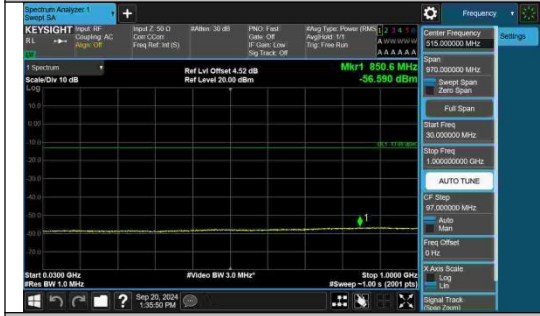

Band2-10MHz-QPSK-18900-1RB#0-0.009~0.15-PASS

Band2-10MHz-QPSK-18900-1RB#0-30~1000-PASS