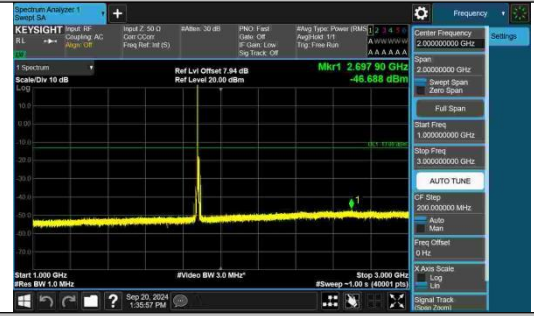

Band2-10MHz-QPSK-18900-1RB#0-0.15~30-PASS

Band2-10MHz-QPSK-18900-1RB#0-1000~3000-PASS