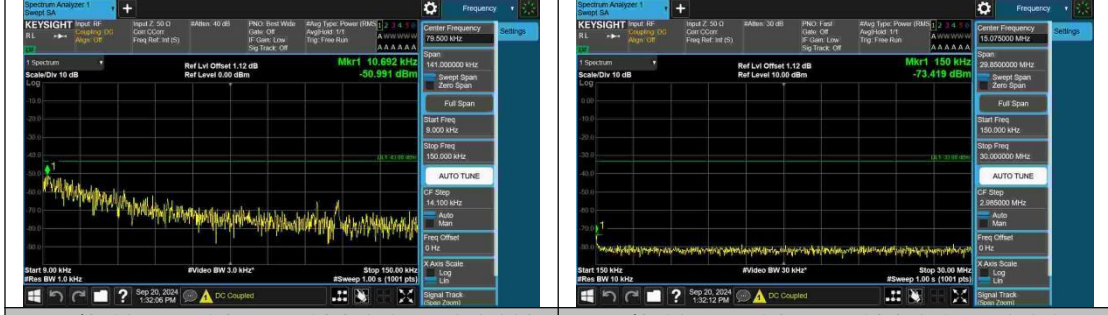

Band2-10MHz-QPSK-18650-50RB#0-3000~6000-PASS

Band2-10MHz-QPSK-18650-50RB#0-6000~20000-PASS

Band2-10MHz-16QAM-18650-1RB#0-0.009~0.15-PASS

Band2-10MHz-16QAM-18650-1RB#0-0.15~30-PASS