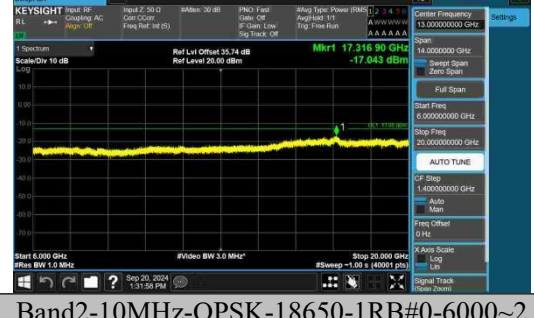

Band2-10MHz-QPSK-18650-1RB#0-1000~3000-PASS

Band2-10MHz-QPSK-18650-1RB#0-6000~20000-PASS