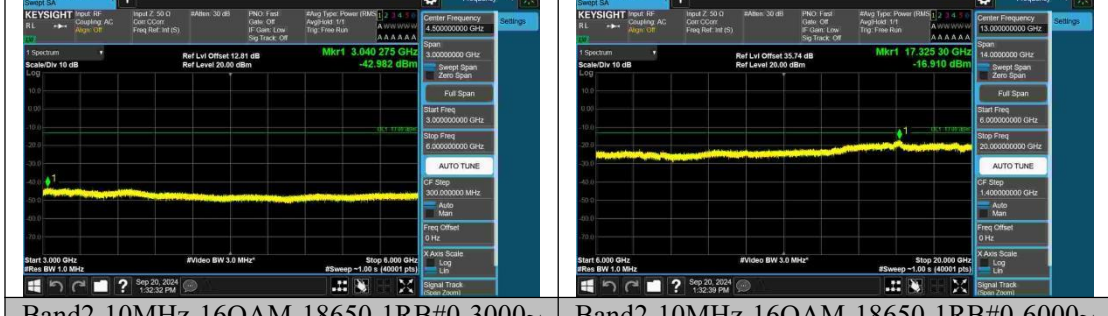

Band2-10MHz-16QAM-18650-1RB#0-30~1000-PASS

Band2-10MHz-16QAM-18650-1RB#0-1000~3000-PASS

Band2-10MHz-16QAM-18650-1RB#0-3000~6000-PASS

Band2-10MHz-16QAM-18650-1RB#0-6000~20000-PASS