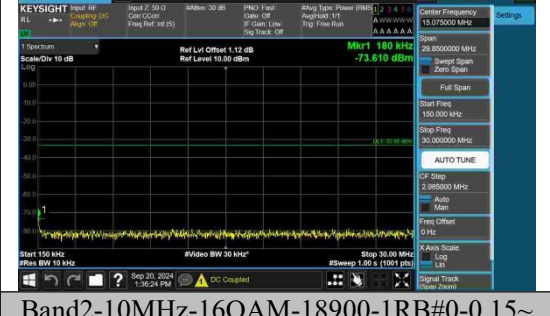

Band2-10MHz-QPSK-18900-50RB#0-6000~20000-PASS

Band2-10MHz-16QAM-18900-1RB#0-0.15~30-PASS