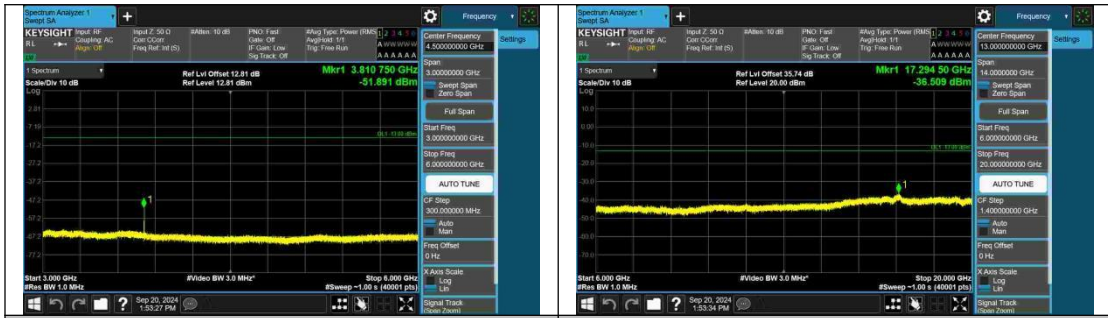

Band2-5MHz-QPSK-19175-25RB#0-6000~20000-PASS

Band2-5MHz-16QAM-19175-1RB#0-0.009~0.15-PASS

Band2-5MHz-16QAM-19175-1RB#0-0.15~30-PASS

Band2-5MHz-16QAM-19175-1RB#0-30~1000-PASS

Band2-5MHz-16QAM-19175-1RB#0-1000~3000-PASS