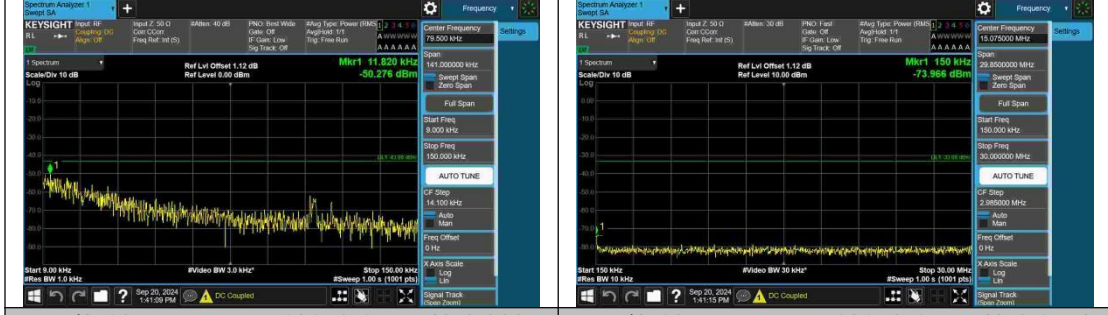

Band2-10MHz-QPSK-19150-1RB#0-3000~6000-PASS

Band2-10MHz-QPSK-19150-1RB#0-6000~20000-PASS

Band2-10MHz-QPSK-19150-1RB#49-0.009~0.15-PASS

Band2-10MHz-QPSK-19150-1RB#49-0.15~30-PASS