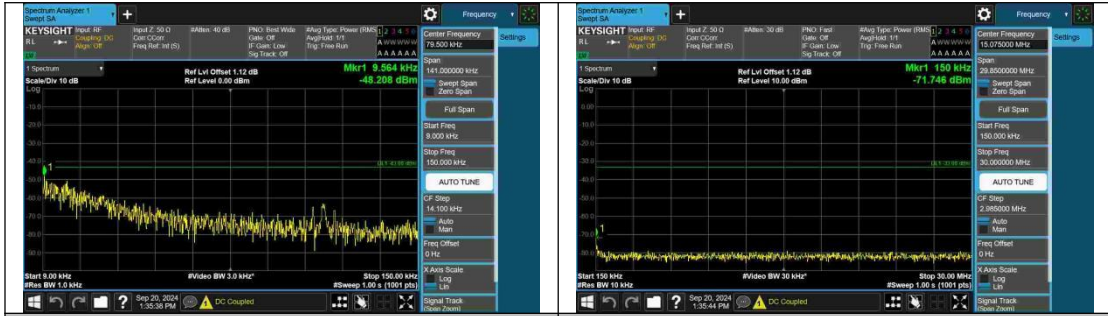

Band2-10MHz-16QAM-18650-50RB#0-0.15~30-PASS

Band2-10MHz-16QAM-18650-50RB#0-30~1000-PASS

Band2-10MHz-16QAM-18650-50RB#0-1000~3000-PASS

Band2-10MHz-16QAM-18650-50RB#0-3000~6000-PASS

Band2-10MHz-16QAM-18650-50RB#0-6000~20000-PASS