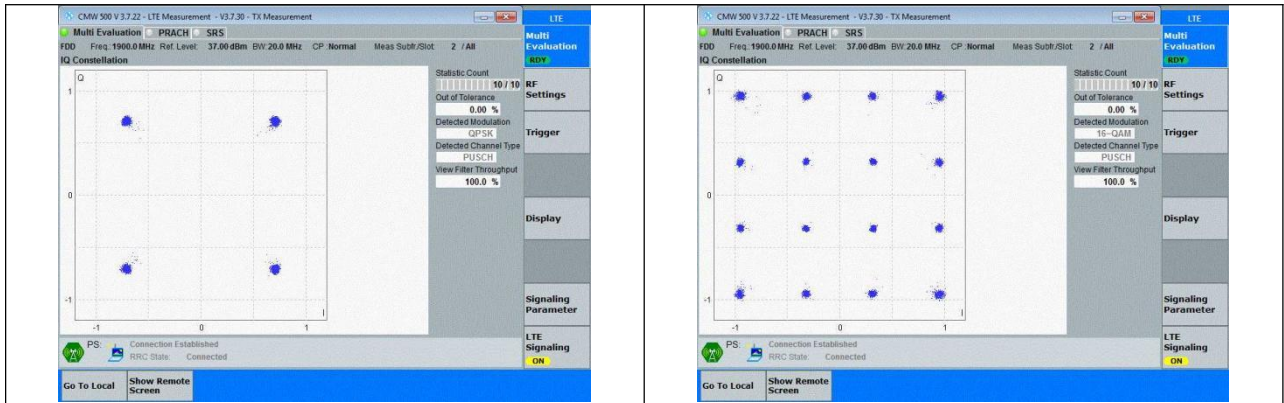

Band2-1.4MHz-QPSK-18607-6RB#0-PASS

Band2-1.4MHz-16QAM-18607-6RB#0-PASS

Band2-20MHz-QPSK-19100-100RB#0-PASS

Band2-20MHz-16QAM-19100-100RB#0-PASS

Band4-1.4MHz-QPSK-19957-6RB#0-PASS

Band4-1.4MHz-16QAM-19957-6RB#0-PASS