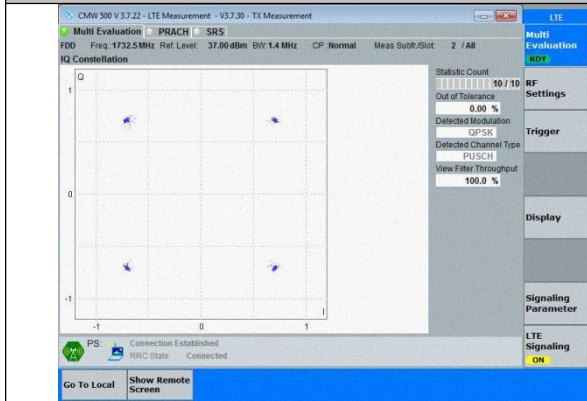

Band2-1.4MHz-QPSK-18607-6RB#0-PASS

Band2-1.4MHz-16QAM-18607-6RB#0-PASS

Band2-20MHz-QPSK-19100-100RB#0-PASS

Band2-20MHz-16QAM-19100-100RB#0-PASS

Band4-1.4MHz-QPSK-19957-6RB#0-PASS

Band4-1.4MHz-16QAM-19957-6RB#0-PASS