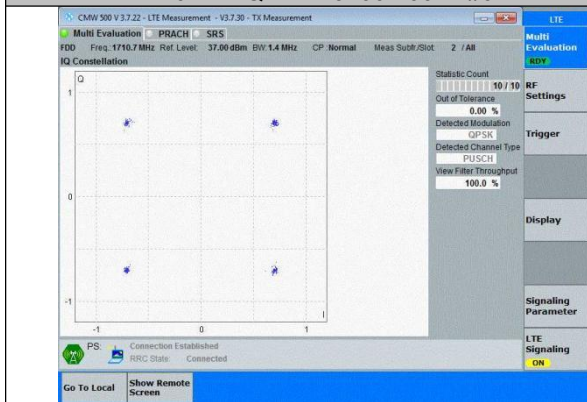

Band2-1.4MHz-QPSK-18607-6RB#0-PASS

Band2-1.4MHz-16QAM-18607-6RB#0-PASS

Band2-20MHz-QPSK-19100-100RB#0-PASS

Band2-20MHz-16QAM-19100-100RB#0-PASS

Band4-1.4MHz-QPSK-19957-6RB#0-PASS

Band4-1.4MHz-16QAM-19957-6RB#0-PASS