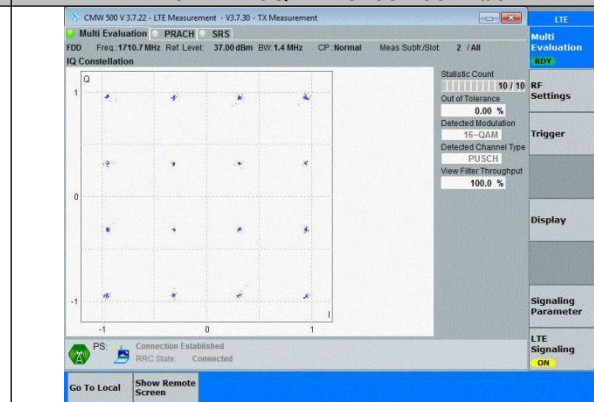

Band2-1.4MHz-QPSK-18607-6RB#0-PASS

Band2-1.4MHz-16QAM-18607-6RB#0-PASS

Band2-20MHz-QPSK-19100-100RB#0-PASS

Band2-20MHz-16QAM-19100-100RB#0-PASS

Band4-1.4MHz-QPSK-19957-6RB#0-PASS

Band4-1.4MHz-16QAM-19957-6RB#0-PASS