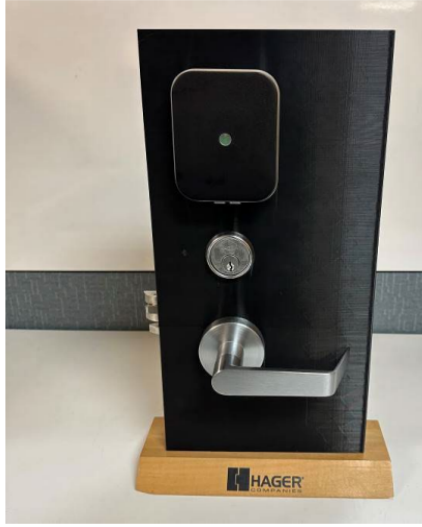

Exterior Pics

Cylindrical
PN: EQ34
S/N: 100122-0000-0001

Mortise Sectional
PN: EQ38S
S/N: 100122-0000-0002

Mortise Escutcheon
PN: EQ38E
S/N: 100122-0000-0003

Exit Trim
PN: EQ45
S/N: 100122-0000-0004