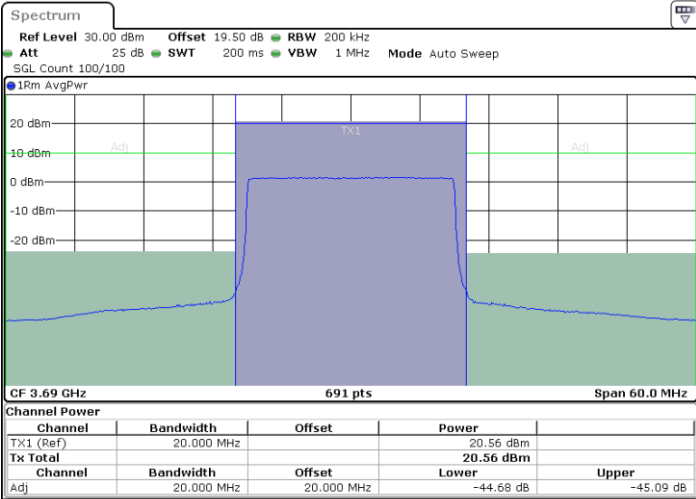

Highest Channel / 1RB0

Highest Channel / 1RBmax

Date: 29.OCT.2022 11:24:01

Date: 29.OCT.2022 11:29:59

Highest Channel / FullIRB

N/A

Date: 29.OCT.2022 11:18:04

N/A

26dB Bandwidth

Mode	LTE Band 48 : 26dB BW(MHz)											
BW	1.4MHz		3MHz		5MHz		10MHz		15MHz		20MHz	
Mod.	QPSK	16QAM	QPSK	16QAM	QPSK	16QAM	QPSK	16QAM	QPSK	16QAM	QPSK	16QAM
Lowest CH	-	-	-	-	4.81	4.91	9.63	10.03	14.60	14.63	18.66	19.14
Middle CH	-	-	-	-	4.88	5.06	10.11	9.91	14.45	14.27	19.46	18.86
Highest CH	-	-	-	-	4.75	4.86	9.81	9.81	14.60	14.24	18.94	19.02
Mode	LTE Band 48 : 26dB BW(MHz)											
BW	1.4MHz		3MHz		5MHz		10MHz		15MHz		20MHz	
Mod.	64QAM		64QAM		64QAM		64QAM		64QAM		64QAM	
Lowest CH	-	-	-	-	4.81	-	9.91	-	14.24	-	18.74	-
Middle CH	-	-	-	-	4.75	-	9.81	-	14.12	-	18.66	-
Highest CH	-	-	-	-	4.83	-	9.93	-	14.36	-	18.78	-