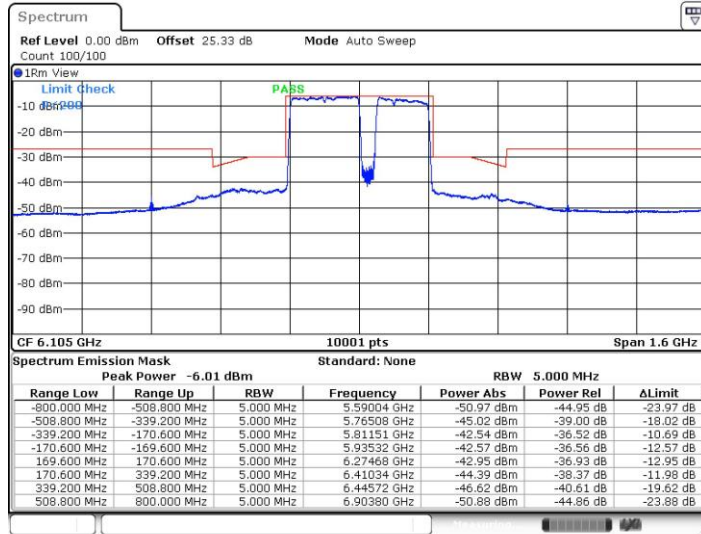

11BE320MIMO_Ant10_6105_996*2+484Tone_7

Date: 25.NOV.2022 12:22:00

11BE320MIMO_Ant10_6105_996*2+484Tone_8

Date: 25.NOV.2022 12:23:26

11BE320MIMO_Ant13_6105_996*3+484Tone_5

Date: 24.NOV.2022 18:46:58

11BE320MIMO_Ant13_6105_996*3+484Tone_6