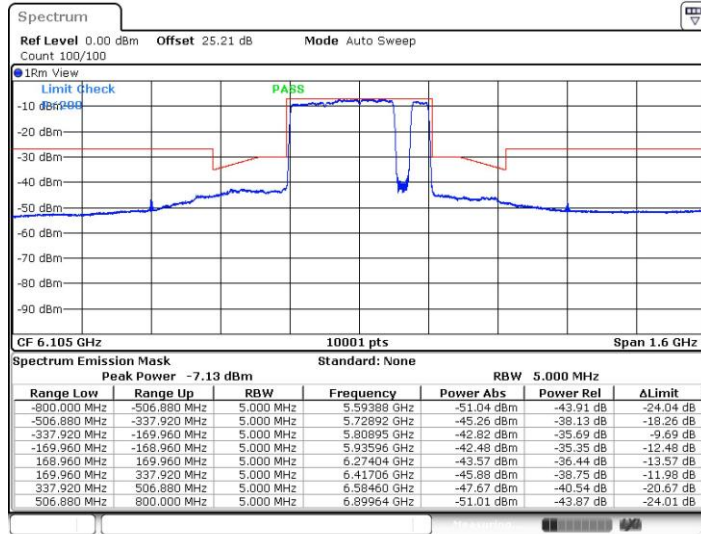

Date: 24.NOV.2022 18:37:23

11BE320MIMO_Ant10_6105_996*3+484Tone_5

Date: 24.NOV.2022 18:46:36

11BE320MIMO_Ant10_6105_996*3+484Tone_6

Date: 24.NOV.2022 18:47:30

11BE320MIMO_Ant10_6105_996*3+484Tone_7

Date: 24.NOV.2022 18:48:17