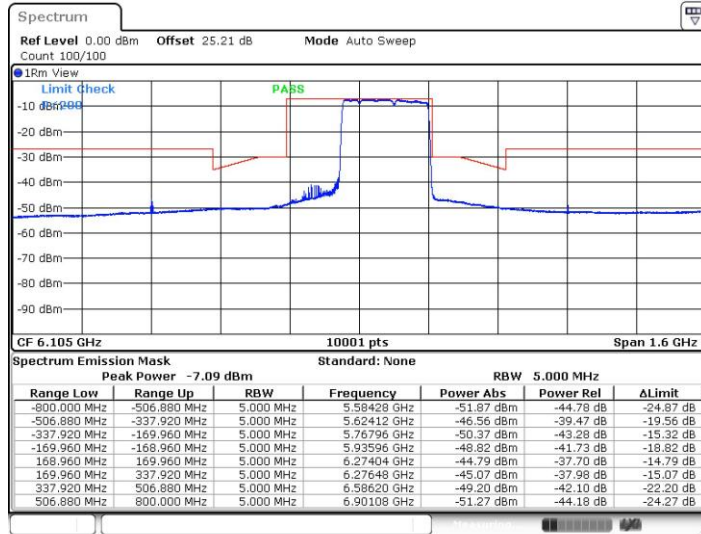

11BE320MIMO_Ant10_6105_996*2+484Tone_7

Date: 25.NOV.2022 12:22:00