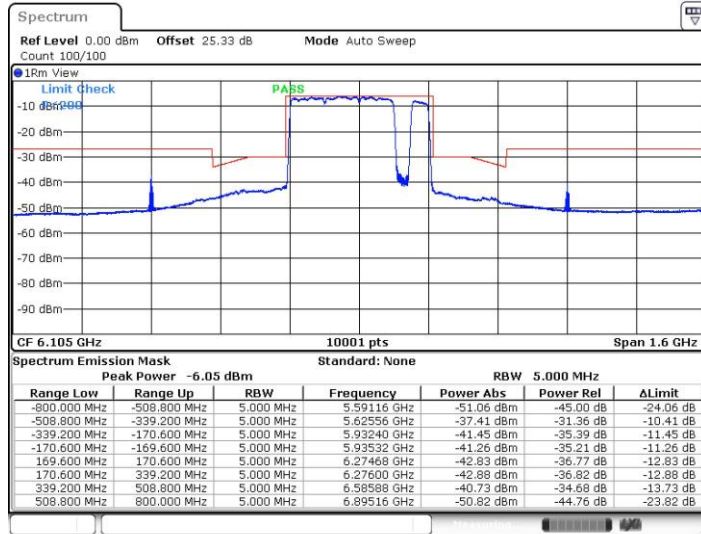

11BE320MIMO_Ant13_6105_996*3+484Tone_7

Date: 24.NOV.2022 18:48:42