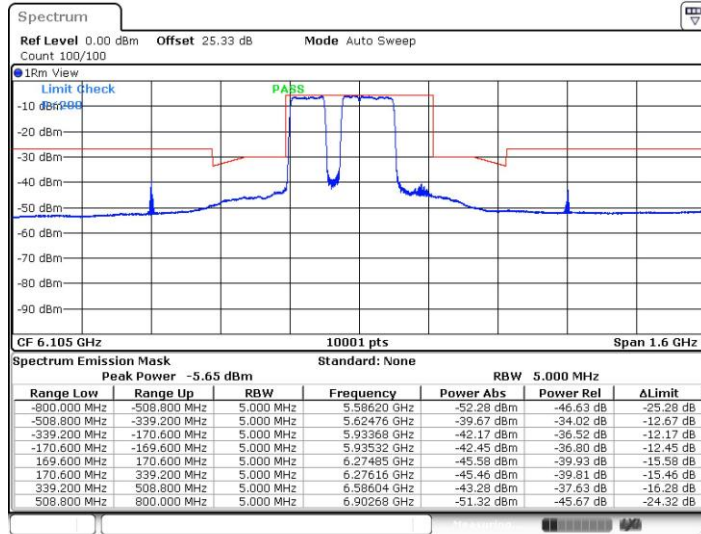

11BE320MIMO_Ant13_6105_996*3Tone_4

Date: 24.NOV.2022 18:55:22

11BE320MIMO_Ant13_6105_996*2+484Tone_1

Date: 25.NOV.2022 12:14:12

11BE320MIMO_Ant13_6105_996*2+484Tone_2

Date: 25.NOV.2022 12:16:35

11BE320MIMO_Ant13_6105_996*2+484Tone_3