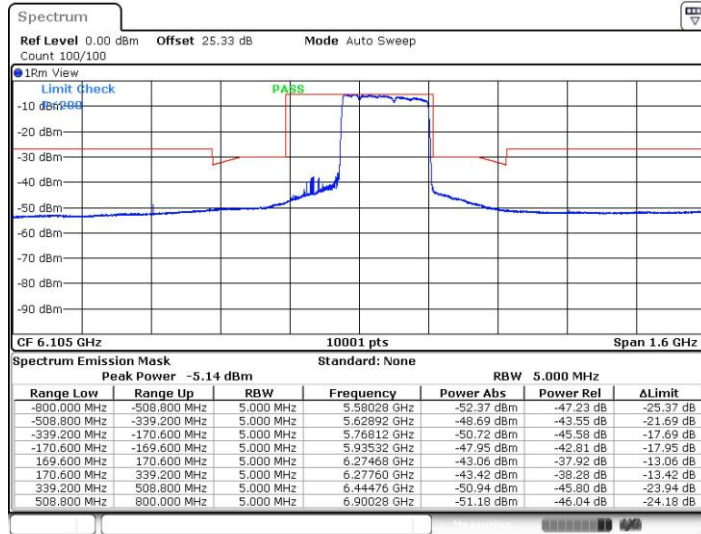

11BE320MIMO_Ant13_6105_996*2+484Tone_7

Date: 25.NOV.2022 12:22:17