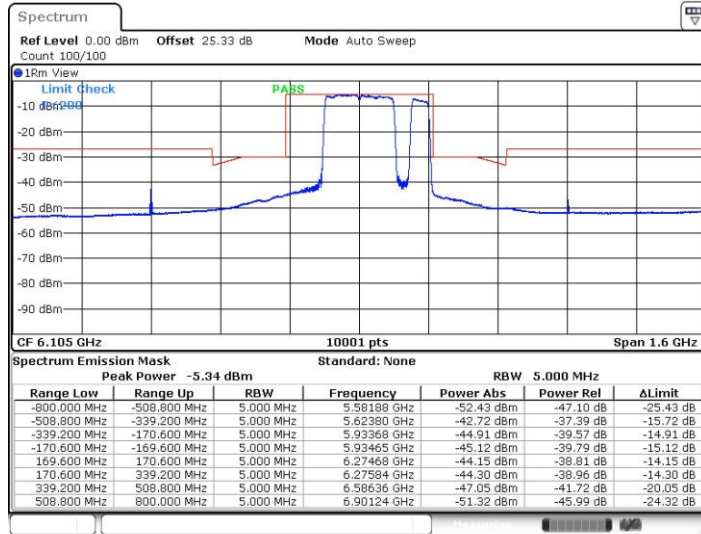

11BE320MIMO_Ant13_6105_996*2+484Tone_11

Date: 25.NOV.2022 12:28:15