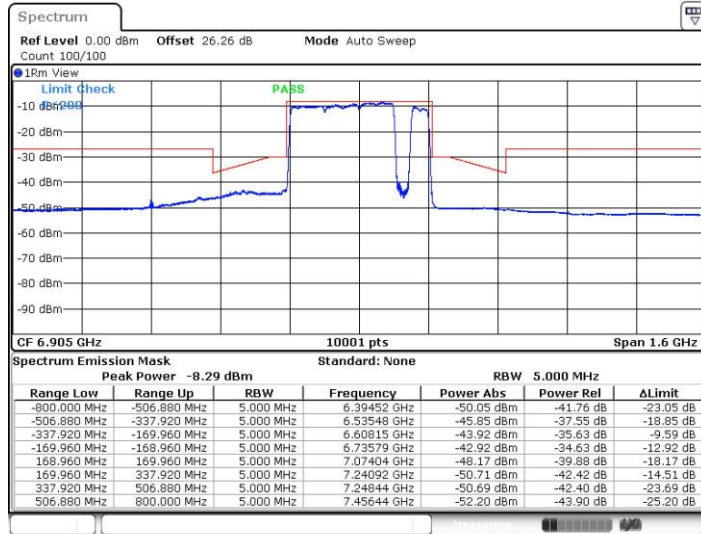

11BE320MIMO_Ant10_6905_996*3+484Tone_4

Date: 24.NOV.2022 19:00:40

11BE320MIMO_Ant10_6905_996*3+484Tone_5

Date: 24.NOV.2022 19:01:54

11BE320MIMO_Ant10_6905_996*3+484Tone_6

Date: 24.NOV.2022 19:03:12

11BE320MIMO_Ant10_6905_996*3+484Tone_7