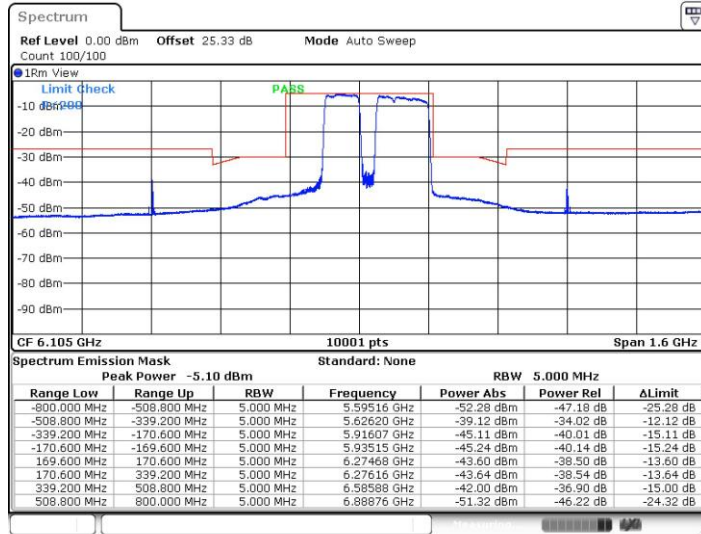

11BE320MIMO_Ant13_6105_996*2+484Tone_7

Date: 25.NOV.2022 12:22:17

11BE320MIMO_Ant13_6105_996*2+484Tone_8

Date: 25.NOV.2022 12:24:01

11BE320MIMO_Ant13_6105_996*2+484Tone_9

Date: 25.NOV.2022 12:25:41

11BE320MIMO_Ant13_6105_996*2+484Tone_10