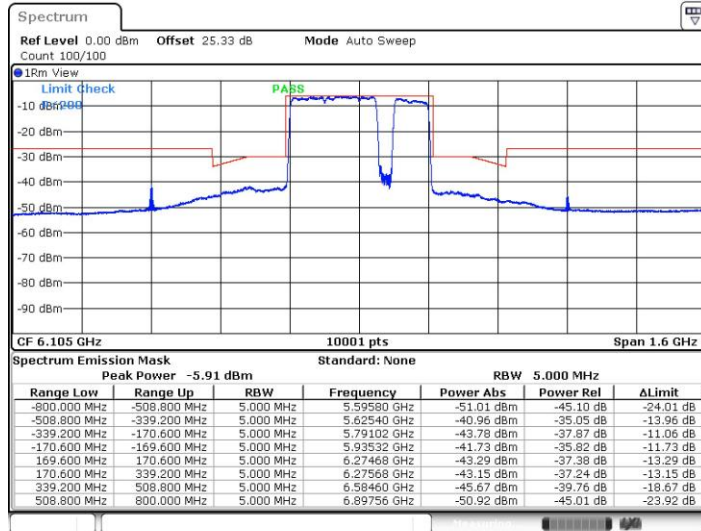

11BE320MIMO_Ant10_6105_996*2+484Tone_7

Date: 25.NOV.2022 12:22:00

11BE320MIMO_Ant10_6105_996*2+484Tone_8

Date: 25.NOV.2022 12:23:26

11BE320MIMO_Ant13_6105_996*3+484Tone_5

Date: 24.NOV.2022 18:46:58

11BE320MIMO_Ant13_6105_996*3+484Tone_6