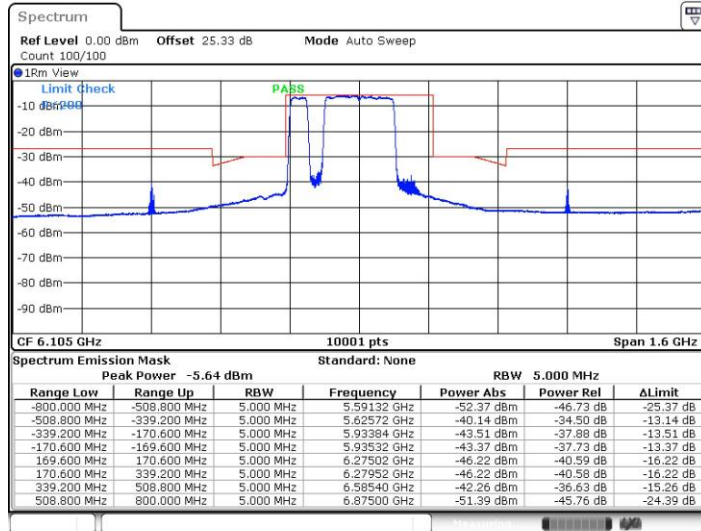

11BE320MIMO_Ant13_6105_996*3Tone_4

Date: 24.NOV.2022 18:55:22

11BE320MIMO_Ant13_6105_996*2+484Tone_1

Date: 25.NOV.2022 12:14:12

11BE320MIMO_Ant13_6105_996*2+484Tone_2

Date: 25.NOV.2022 12:16:35

11BE320MIMO_Ant13_6105_996*2+484Tone_3