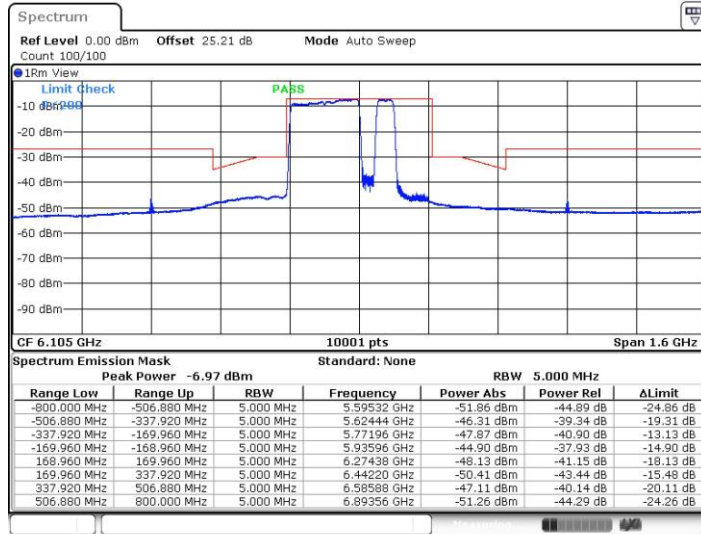

Date: 25.NOV.2022 12:13:56

11BE320MIMO_Ant10_6105_996*2+484Tone_2

Date: 25.NOV.2022 12:16:13

11BE320MIMO_Ant10_6105_996*2+484Tone_5

Date: 25.NOV.2022 12:20:19

11BE320MIMO_Ant10_6105_996*2+484Tone_6

Date: 25.NOV.2022 12:21:12