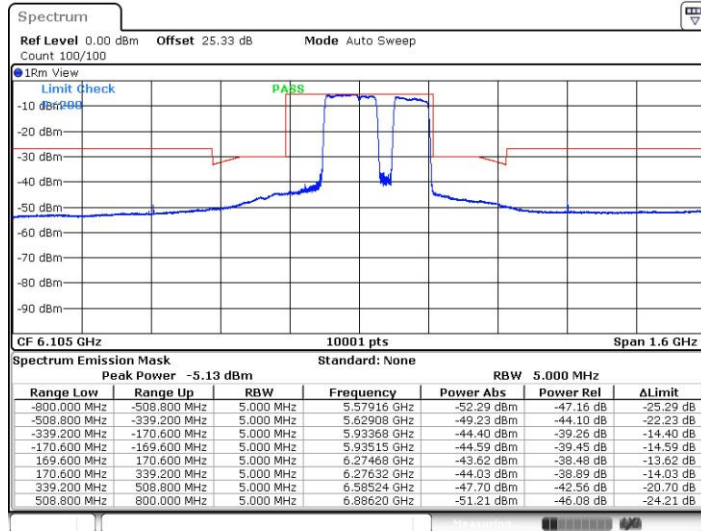

11BE320MIMO_Ant13_6105_996*2+484Tone_7

Date: 25.NOV.2022 12:22:17

11BE320MIMO_Ant13_6105_996*2+484Tone_8

Date: 25.NOV.2022 12:24:01

11BE320MIMO_Ant13_6105_996*2+484Tone_9

Date: 25.NOV.2022 12:25:41

11BE320MIMO_Ant13_6105_996*2+484Tone_10