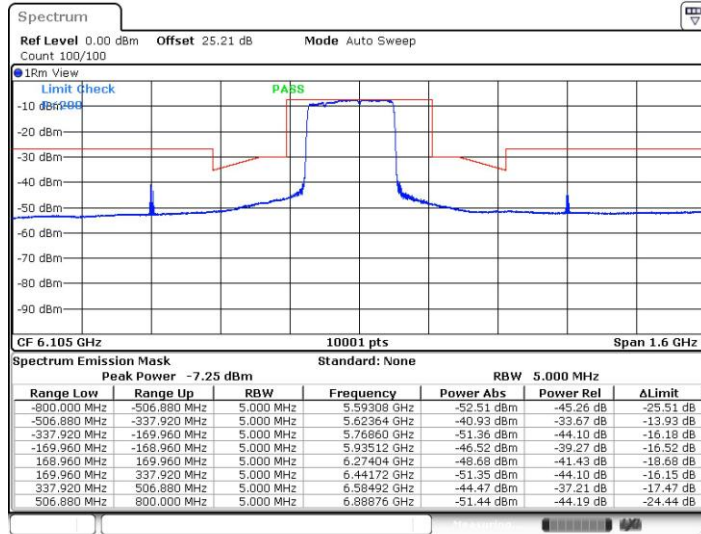

11BE320MIMO_Ant10_6105_996*3+484Tone_8

Date: 24.NOV.2022 18:49:15

11BE320MIMO_Ant10_6105_996*3Tone_3

Date: 24.NOV.2022 18:54:09

11BE320MIMO_Ant10_6105_996*3Tone_4

Date: 24.NOV.2022 18:54:57

11BE320MIMO_Ant10_6105_996*2+484Tone_1