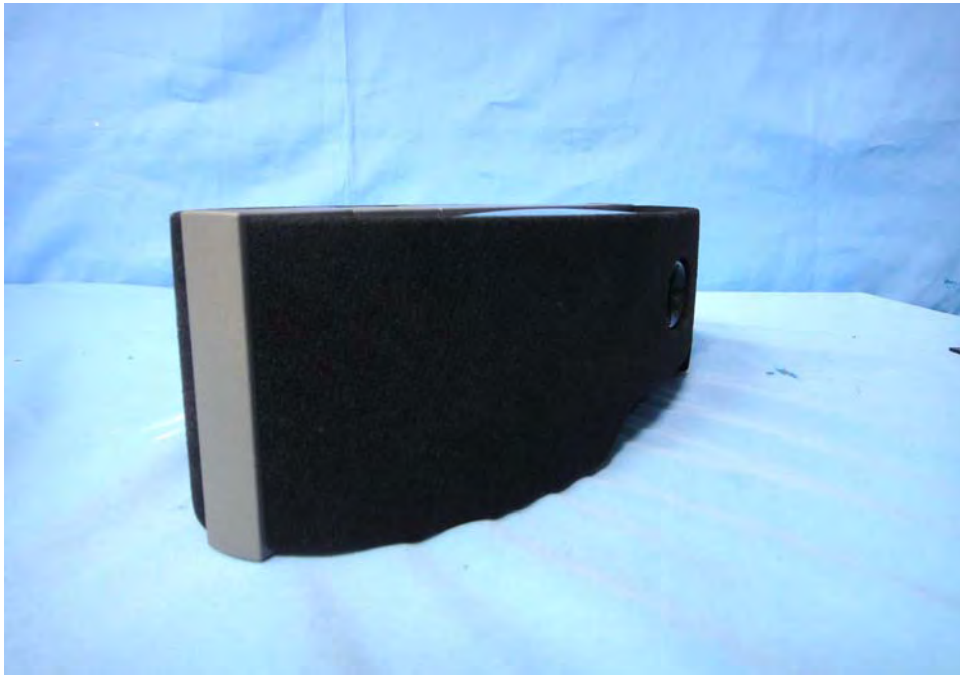

External Photos

**Model Number: PS5 SPEAKER
FCC ID: 2AAWQ-PS5SPEAKER**

EUT Photo 1)

EUT Photo 2)

EUT Photo 3)

EUT Photo 4)

EUT Photo 5)

EUT Photo 6)