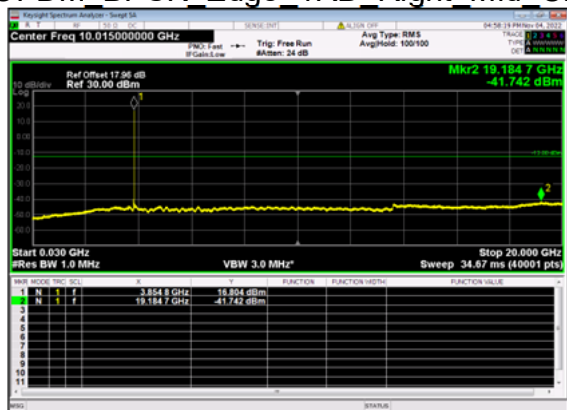

n77(30M)_DFT-s-OFDM QPSK Edge 1RB Right Mid CH

n77(30M)_DFT-s-OFDM BPSK Edge 1RB Right Mid CH