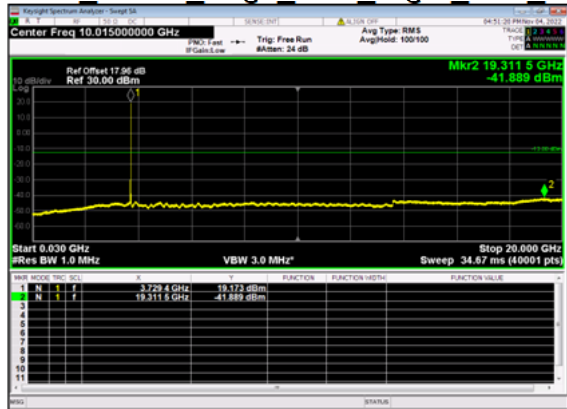

n77(30M)_DFT-s-OFDM QPSK Edge 1RB Right Low CH