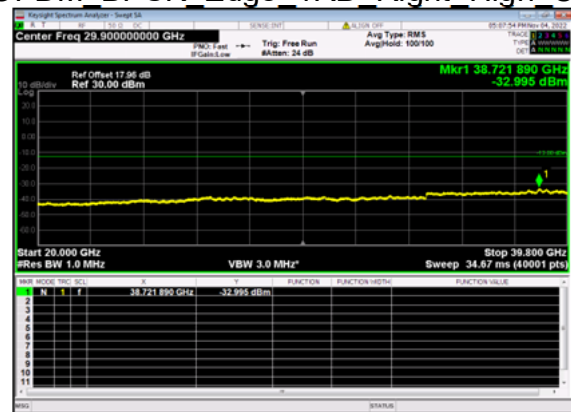

n77(30M)_DFT-s-OFDM BPSK Edge 1RB Left High CH

n77(30M)_DFT-s-OFDM QPSK Edge 1RB Left High CH

n77(30M)_DFT-s-OFDM QPSK Edge 1RB Left High CH

n77(30M)_DFT-s-OFDM BPSK Edge 1RB Right High CH

n77(30M)_DFT-s-OFDM BPSK Edge 1RB Right High CH