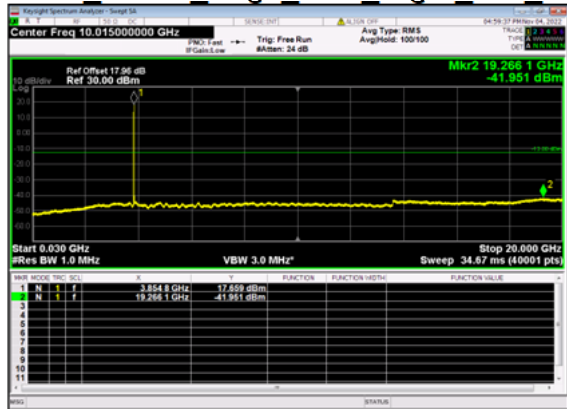

n77(30M)_DFT-s-OFDM QPSK Edge 1RB Left Mid CH

n77(30M)_DFT-s-OFDM BPSK Edge 1RB Right Mid CH

n77(30M)_DFT-s-OFDM BPSK Edge 1RB Right Mid CH

n77(30M)_DFT-s-OFDM QPSK Edge 1RB Right Mid CH

n77(30M)_DFT-s-OFDM QPSK Edge 1RB Right Mid CH