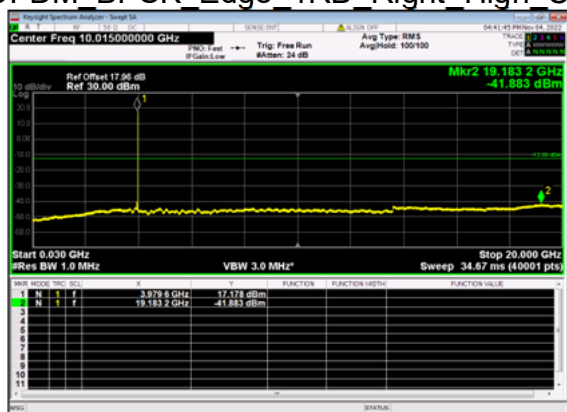

n77(20M)_DFT-s-OFDM BPSK Edge 1RB Right High CH