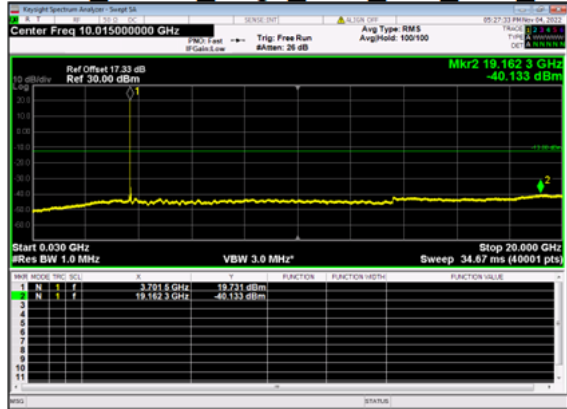

n77(30M)_DFT-s-OFDM QPSK Outer Full High CH

n77(40M)_DFT-s-OFDM BPSK Edge 1RB Left Low CH

n77(40M)_DFT-s-OFDM BPSK Edge 1RB Left Low CH

n77(40M)_DFT-s-OFDM QPSK Edge 1RB Left Low CH

n77(40M)_DFT-s-OFDM QPSK Edge 1RB Left Low CH