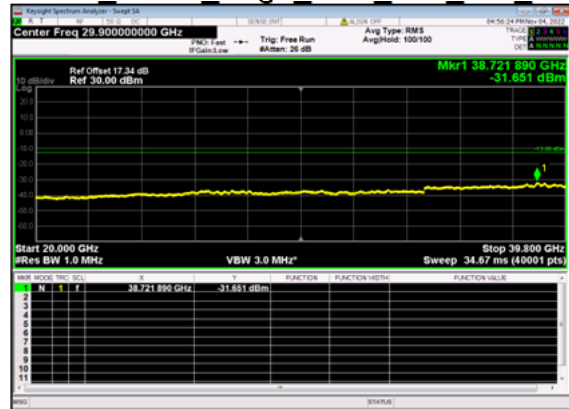

n77(30M)_DFT-s-OFDM QPSK Outer Full Low CH

n77(30M)_DFT-s-OFDM QPSK Outer Full Low CH

n77(30M)_DFT-s-OFDM BPSK Edge 1RB Left Mid CH

n77(30M)_DFT-s-OFDM BPSK Edge 1RB Left Mid CH

n77(30M)_DFT-s-OFDM QPSK Edge 1RB Left Mid CH