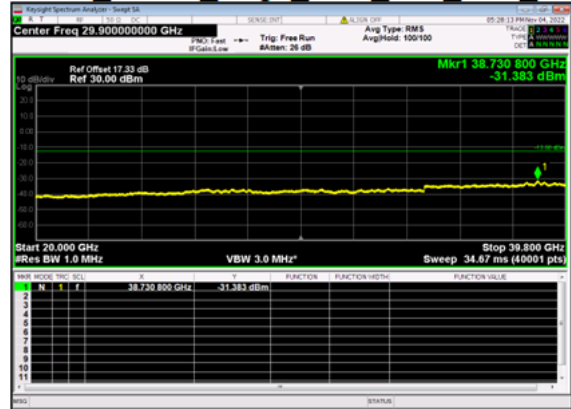

n77(30M)_DFT-s-OFDM QPSK Outer Full High CH

n77(40M)_DFT-s-OFDM BPSK Edge 1RB Left Low CH

n77(40M)_DFT-s-OFDM BPSK Edge 1RB Left Low CH

n77(40M)_DFT-s-OFDM QPSK Edge 1RB Left Low CH

n77(40M)_DFT-s-OFDM QPSK Edge 1RB Left Low CH