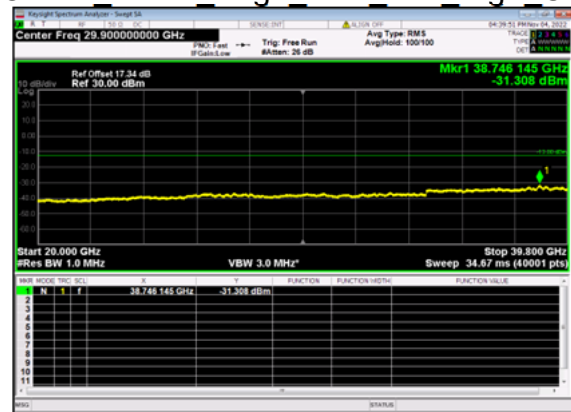

n77(20M)_DFT-s-OFDM BPSK Outer Full Mid CH

n77(20M)_DFT-s-OFDM QPSK Outer Full Mid CH

n77(20M)_DFT-s-OFDM QPSK Outer Full Mid CH

n77(20M)_DFT-s-OFDM BPSK Edge 1RB Left High CH

n77(20M)_DFT-s-OFDM BPSK Edge 1RB Left High CH