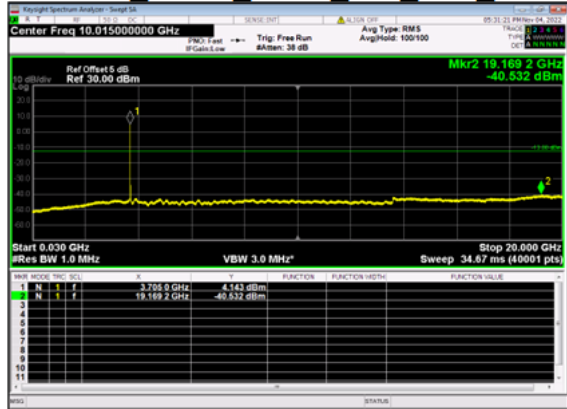

n77(40M)_DFT-s-OFDM BPSK Edge 1RB Right Low CH

n77(40M)_DFT-s-OFDM BPSK Edge 1RB Right Low CH

n77(40M)_DFT-s-OFDM QPSK Edge 1RB Right Low CH

n77(40M)_DFT-s-OFDM QPSK Edge 1RB Right Low CH

n77(40M)_DFT-s-OFDM BPSK Outer Full Low CH