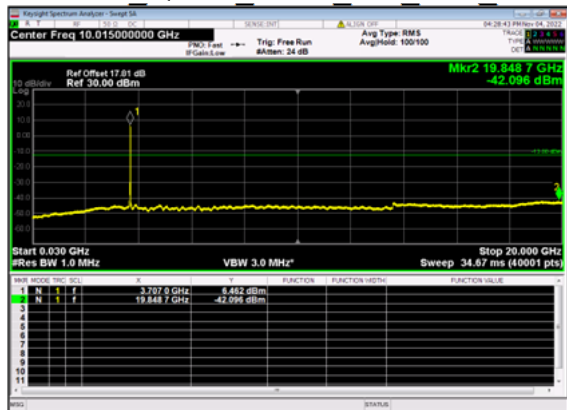

n77(20M)_DFT-s-OFDM QPSK Edge 1RB Right Low CH

n77(20M)_DFT-s-OFDM QPSK Edge 1RB Right Low CH

n77(20M)_DFT-s-OFDM BPSK Outer Full Low CH

n77(20M)_DFT-s-OFDM BPSK Outer Full Low CH

n77(20M)_DFT-s-OFDM QPSK Outer Full Low CH