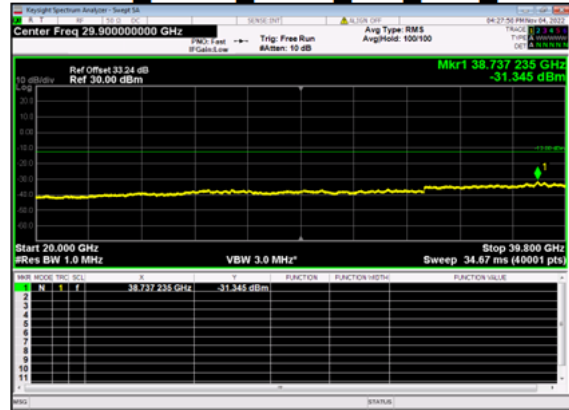

n77(20M)_DFT-s-OFDM QPSK Edge 1RB Right Low CH

n77(20M)_DFT-s-OFDM QPSK Edge 1RB Right Low CH

n77(20M)_DFT-s-OFDM BPSK Outer Full Low CH

n77(20M)_DFT-s-OFDM BPSK Outer Full Low CH

n77(20M)_DFT-s-OFDM QPSK Outer Full Low CH