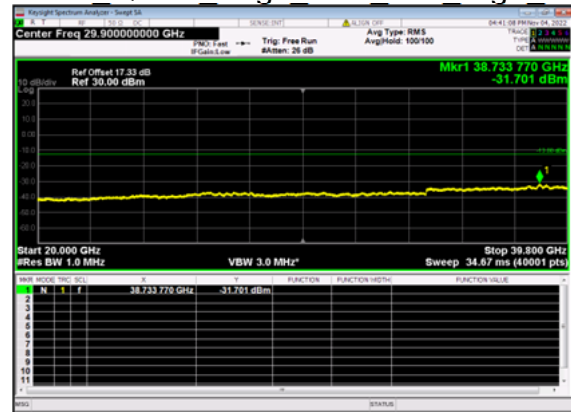

n77(20M)_DFT-s-OFDM QPSK Edge 1RB Left High CH