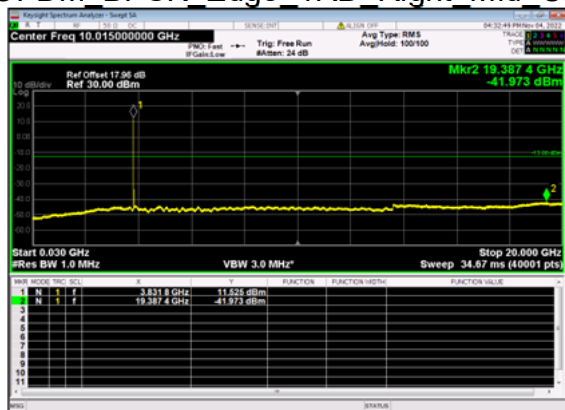

n77(20M)_DFT-s-OFDM BPSK Edge 1RB Right Mid CH