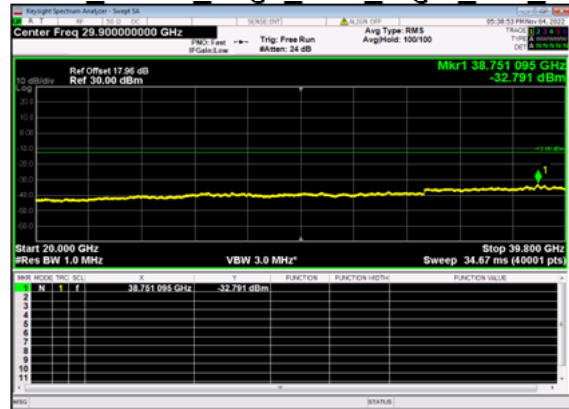

n77(40M)_DFT-s-OFDM QPSK Edge 1RB Right Mid CH