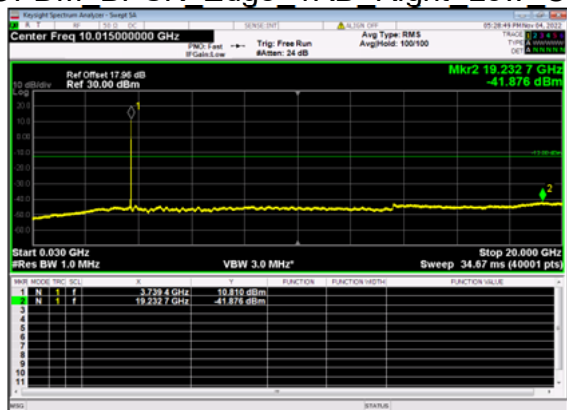

n77(40M)_DFT-s-OFDM BPSK Edge 1RB Right Low CH