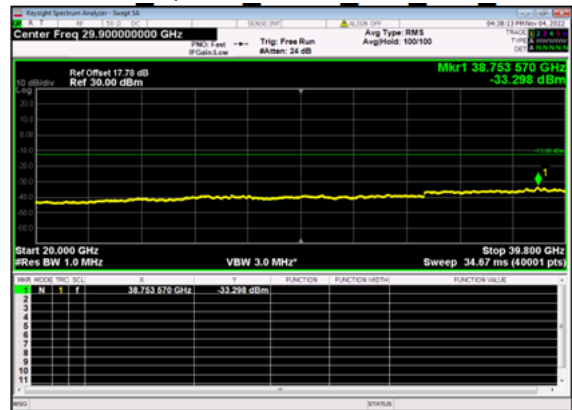

n77(20M)_DFT-s-OFDM BPSK Edge 1RB Left High CH

n77(20M)_DFT-s-OFDM QPSK Outer Full Mid CH