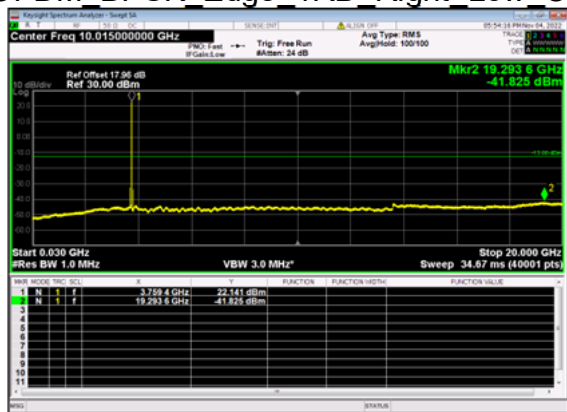

n77(60M)_DFT-s-OFDM BPSK Edge 1RB Right Low CH