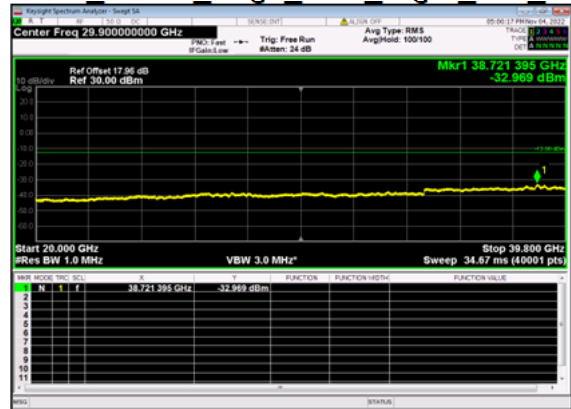

n77(30M)_DFT-s-OFDM QPSK Edge 1RB Left Mid CH

n77(30M)_DFT-s-OFDM BPSK Edge 1RB Right Mid CH

n77(30M)_DFT-s-OFDM BPSK Edge 1RB Right Mid CH

n77(30M)_DFT-s-OFDM QPSK Edge 1RB Right Mid CH

n77(30M)_DFT-s-OFDM QPSK Edge 1RB Right Mid CH