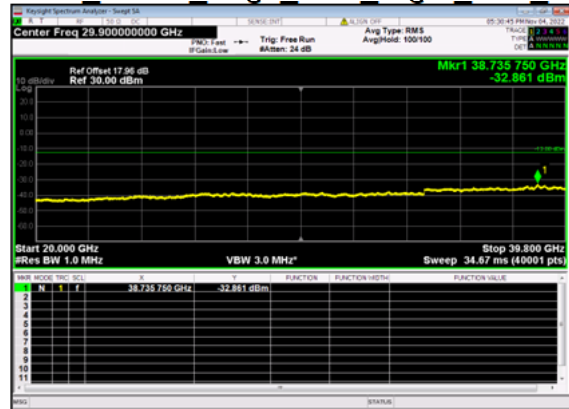

n77(40M)_DFT-s-OFDM BPSK Edge 1RB Right Low CH

n77(40M)_DFT-s-OFDM BPSK Edge 1RB Right Low CH

n77(40M)_DFT-s-OFDM QPSK Edge 1RB Right Low CH

n77(40M)_DFT-s-OFDM QPSK Edge 1RB Right Low CH

n77(40M)_DFT-s-OFDM BPSK Outer Full Low CH