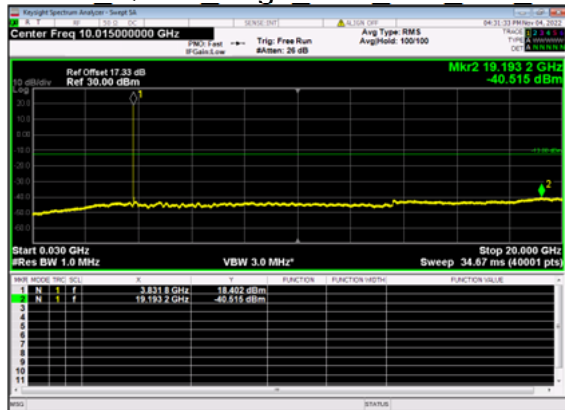

n77(20M)_DFT-s-OFDM QPSK Outer Full Low CH

n77(20M)_DFT-s-OFDM BPSK Edge 1RB Left Mid CH

n77(20M)_DFT-s-OFDM BPSK Edge 1RB Left Mid CH

n77(20M)_DFT-s-OFDM QPSK Edge 1RB Left Mid CH

n77(20M)_DFT-s-OFDM QPSK Edge 1RB Left Mid CH