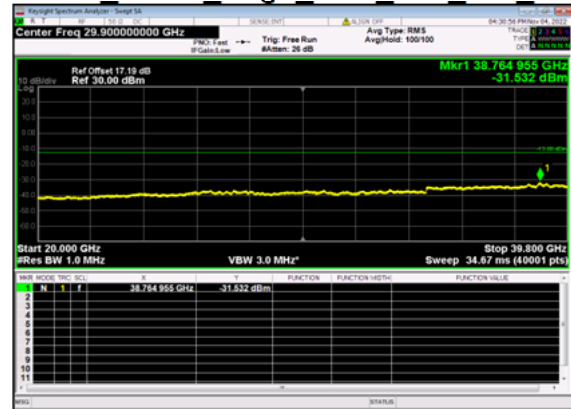

n77(20M)_DFT-s-OFDM QPSK Outer Full Low CH

n77(20M)_DFT-s-OFDM BPSK Edge 1RB Left Mid CH

n77(20M)_DFT-s-OFDM BPSK Edge 1RB Left Mid CH

n77(20M)_DFT-s-OFDM QPSK Edge 1RB Left Mid CH

n77(20M)_DFT-s-OFDM QPSK Edge 1RB Left Mid CH