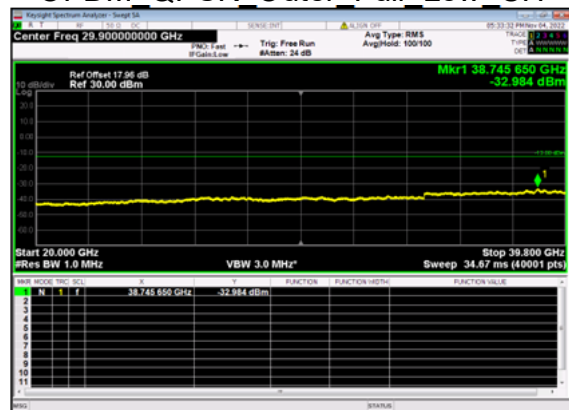

n77(40M)_DFT-s-OFDM BPSK Edge 1RB Left Mid CH

n77(40M)_DFT-s-OFDM QPSK Outer Full Low CH