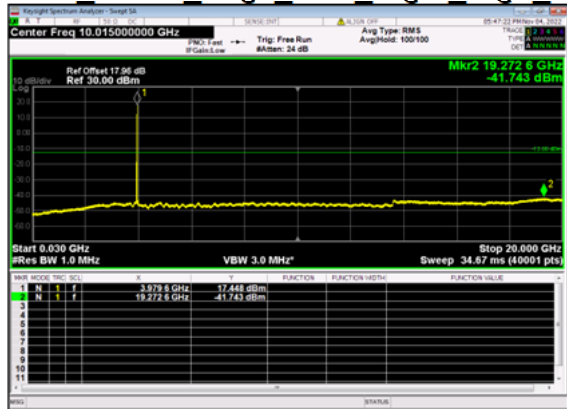

n77(40M)_DFT-s-OFDM QPSK Edge 1RB Right High CH