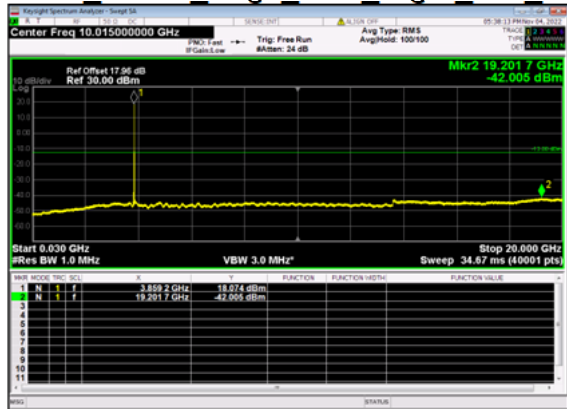

n77(40M)_DFT-s-OFDM QPSK Edge 1RB Left Mid CH

n77(40M)_DFT-s-OFDM QPSK Edge 1RB Left Mid CH

n77(40M)_DFT-s-OFDM BPSK Edge 1RB Right Mid CH

n77(40M)_DFT-s-OFDM BPSK Edge 1RB Right Mid CH

n77(40M)_DFT-s-OFDM QPSK Edge 1RB Right Mid CH