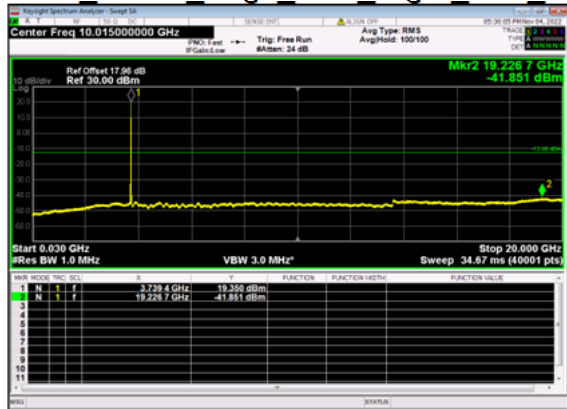

n77(40M)_DFT-s-OFDM BPSK Edge 1RB Right Low CH

n77(40M)_DFT-s-OFDM BPSK Edge 1RB Right Low CH

n77(40M)_DFT-s-OFDM QPSK Edge 1RB Right Low CH

n77(40M)_DFT-s-OFDM QPSK Edge 1RB Right Low CH

n77(40M)_DFT-s-OFDM BPSK Outer Full Low CH