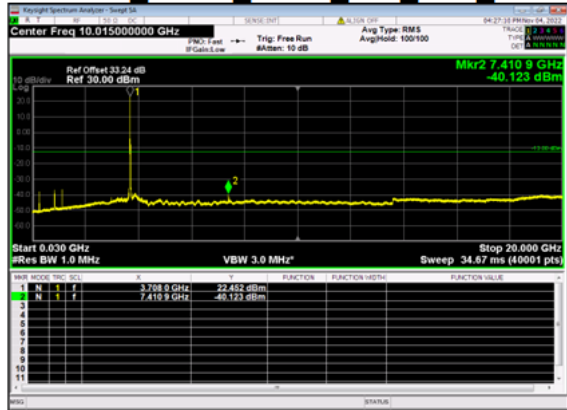

n77(20M)_DFT-s-OFDM QPSK Edge 1RB Right Low CH

n77(20M)_DFT-s-OFDM QPSK Edge 1RB Right Low CH

n77(20M)_DFT-s-OFDM BPSK Outer Full Low CH

n77(20M)_DFT-s-OFDM BPSK Outer Full Low CH

n77(20M)_DFT-s-OFDM QPSK Outer Full Low CH