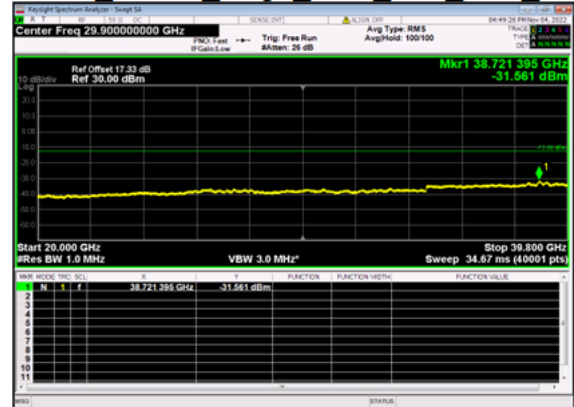

n77(30M)_DFT-s-OFDM BPSK Edge 1RB Left Low CH

n77(30M)_DFT-s-OFDM BPSK Edge 1RB Left Low CH

n77(30M)_DFT-s-OFDM QPSK Edge 1RB Left Low CH

n77(30M)_DFT-s-OFDM QPSK Edge 1RB Left Low CH

n77(30M)_DFT-s-OFDM BPSK Edge 1RB Right Low CH