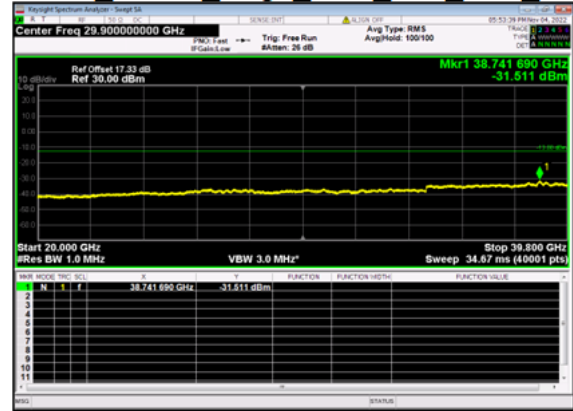

n77(60M)_DFT-s-OFDM QPSK Edge 1RB Left Low CH