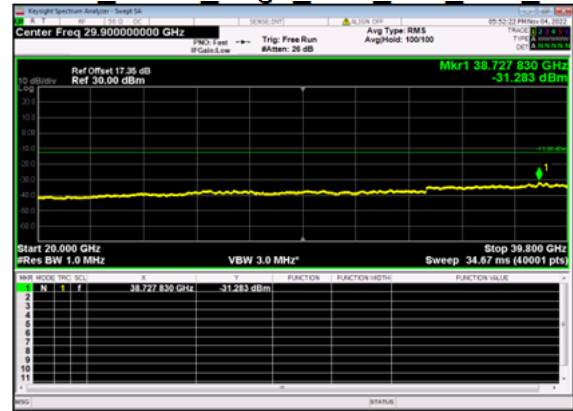

n77(40M)_DFT-s-OFDM QPSK Outer Full High CH

n77(40M)_DFT-s-OFDM QPSK Outer Full High CH

n77(60M)_DFT-s-OFDM BPSK Edge 1RB Left Low CH

n77(60M)_DFT-s-OFDM BPSK Edge 1RB Left Low CH

n77(60M)_DFT-s-OFDM QPSK Edge 1RB Left Low CH