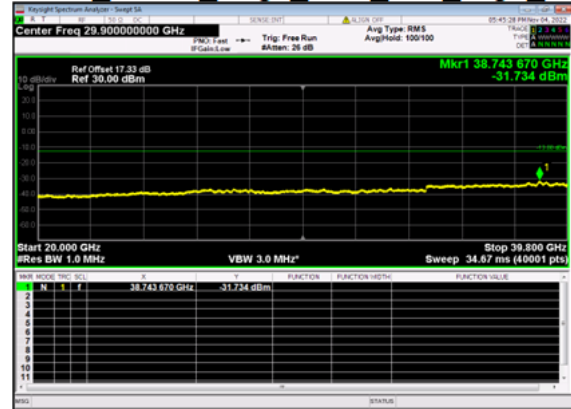

n77(40M)_DFT-s-OFDM BPSK Edge 1RB Left High CH

n77(40M)_DFT-s-OFDM BPSK Edge 1RB Left High CH

n77(40M)_DFT-s-OFDM QPSK Edge 1RB Left High CH

n77(40M)_DFT-s-OFDM QPSK Edge 1RB Left High CH

n77(40M)_DFT-s-OFDM BPSK Edge 1RB Right High CH