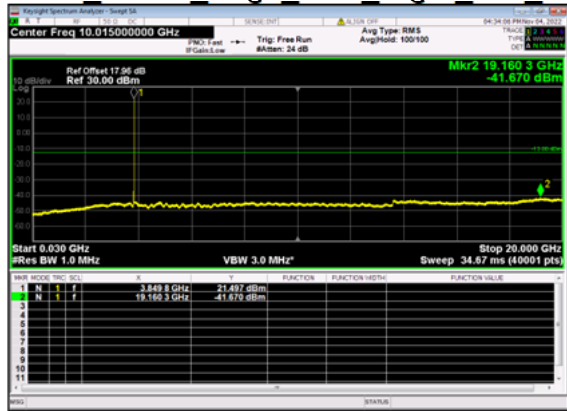

n77(20M)_DFT-s-OFDM BPSK Edge 1RB Right Mid CH

n77(20M)_DFT-s-OFDM BPSK Edge 1RB Right Mid CH

n77(20M)_DFT-s-OFDM QPSK Edge 1RB Right Mid CH

n77(20M)_DFT-s-OFDM QPSK Edge 1RB Right Mid CH

n77(20M)_DFT-s-OFDM BPSK Outer Full Mid CH