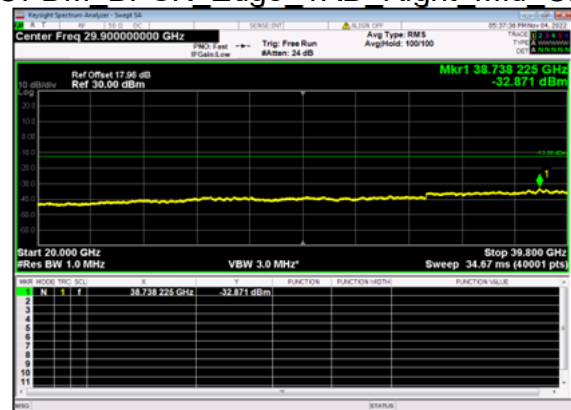

n77(40M)_DFT-s-OFDM QPSK Edge 1RB Left Mid CH

n77(40M)_DFT-s-OFDM QPSK Edge 1RB Left Mid CH

n77(40M)_DFT-s-OFDM BPSK Edge 1RB Right Mid CH

n77(40M)_DFT-s-OFDM BPSK Edge 1RB Right Mid CH

n77(40M)_DFT-s-OFDM QPSK Edge 1RB Right Mid CH