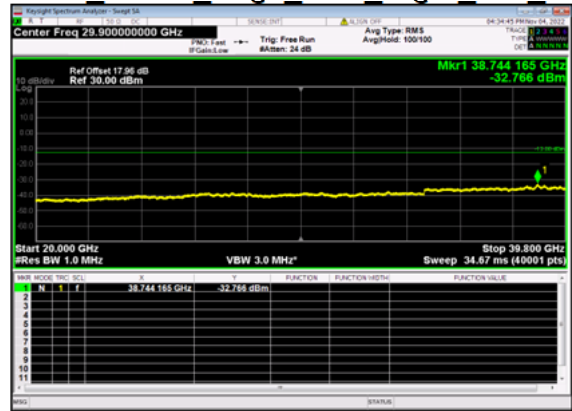

n77(20M)_DFT-s-OFDM BPSK Edge 1RB Right Mid CH

n77(20M)_DFT-s-OFDM BPSK Edge 1RB Right Mid CH

n77(20M)_DFT-s-OFDM QPSK Edge 1RB Right Mid CH

n77(20M)_DFT-s-OFDM QPSK Edge 1RB Right Mid CH

n77(20M)_DFT-s-OFDM BPSK Outer Full Mid CH