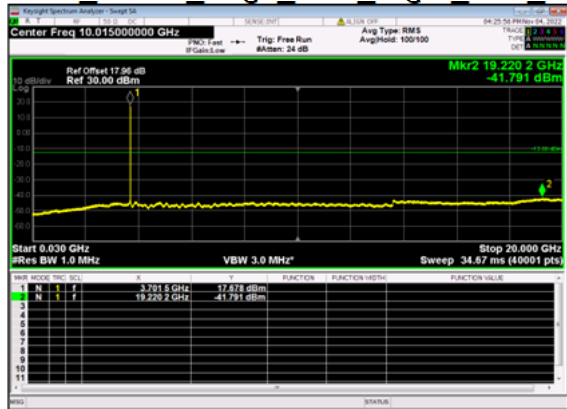

n77(20M)_DFT-s-OFDM QPSK Edge 1RB Right Low CH

n77(20M)_DFT-s-OFDM QPSK Edge 1RB Right Low CH

n77(20M)_DFT-s-OFDM BPSK Outer Full Low CH

n77(20M)_DFT-s-OFDM BPSK Outer Full Low CH

n77(20M)_DFT-s-OFDM QPSK Outer Full Low CH