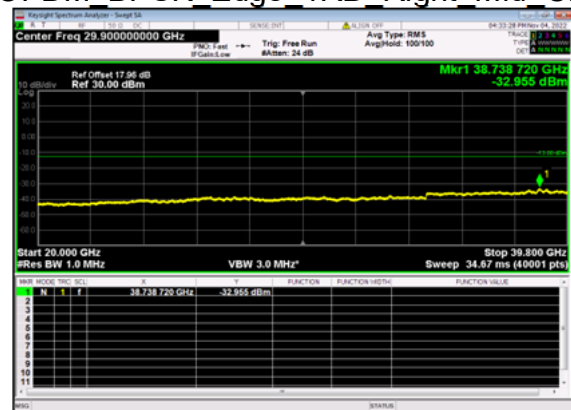

n77(20M)_DFT-s-OFDM QPSK Edge 1RB Right Mid CH

n77(20M)_DFT-s-OFDM BPSK Edge 1RB Right Mid CH