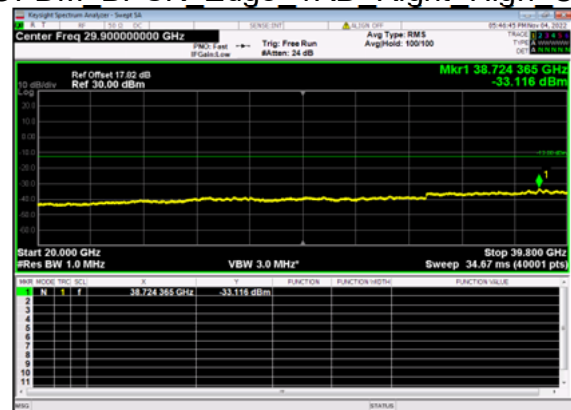

n77(40M)_DFT-s-OFDM QPSK Edge 1RB Right High CH

n77(40M)_DFT-s-OFDM BPSK Edge 1RB Right High CH