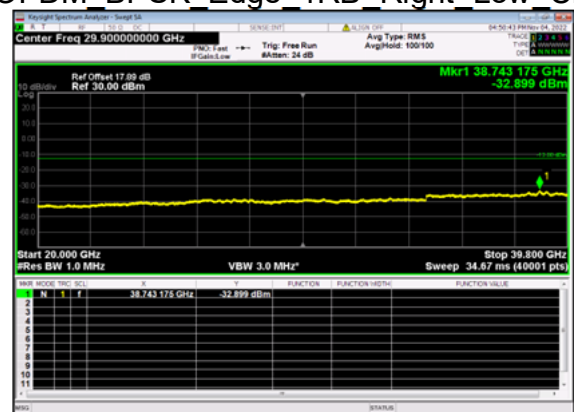

n77(30M)_DFT-s-OFDM QPSK Edge 1RB Right Low CH

n77(30M)_DFT-s-OFDM BPSK Edge 1RB Right Low CH