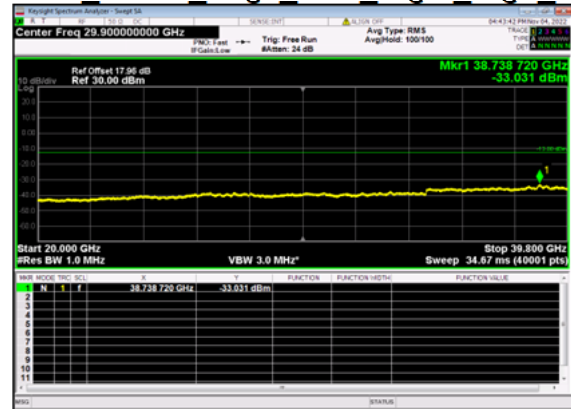

n77(20M)_DFT-s-OFDM QPSK Edge 1RB Right High CH