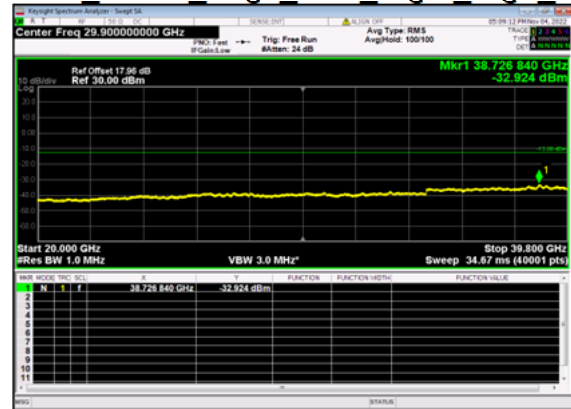

n77(30M)_DFT-s-OFDM QPSK Edge 1RB Right High CH