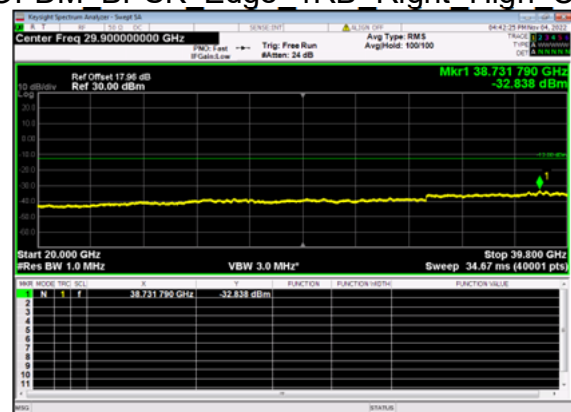

n77(20M)_DFT-s-OFDM QPSK Edge 1RB Left High CH

n77(20M)_DFT-s-OFDM QPSK Edge 1RB Left High CH

n77(20M)_DFT-s-OFDM BPSK Edge 1RB Right High CH

n77(20M)_DFT-s-OFDM BPSK Edge 1RB Right High CH

n77(20M)_DFT-s-OFDM QPSK Edge 1RB Right High CH