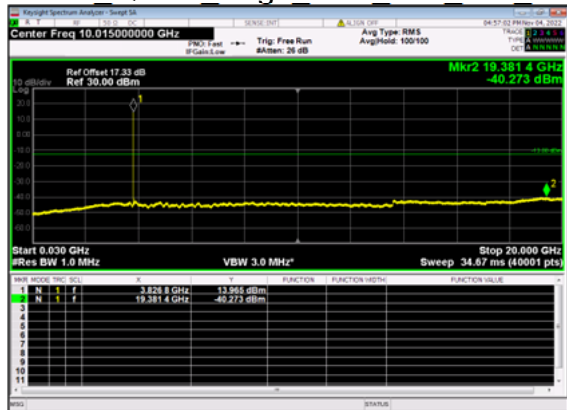

n77(30M)_DFT-s-OFDM QPSK Outer Full Low CH

n77(30M)_DFT-s-OFDM QPSK Outer Full Low CH

n77(30M)_DFT-s-OFDM BPSK Edge 1RB Left Mid CH

n77(30M)_DFT-s-OFDM BPSK Edge 1RB Left Mid CH

n77(30M)_DFT-s-OFDM QPSK Edge 1RB Left Mid CH