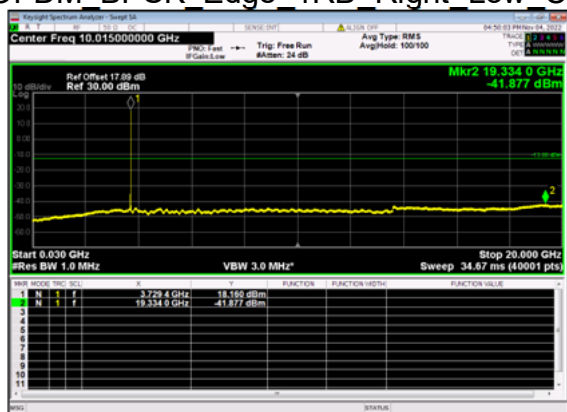

n77(30M)_DFT-s-OFDM BPSK Edge 1RB Left Low CH

n77(30M)_DFT-s-OFDM BPSK Edge 1RB Left Low CH

n77(30M)_DFT-s-OFDM QPSK Edge 1RB Left Low CH

n77(30M)_DFT-s-OFDM QPSK Edge 1RB Left Low CH

n77(30M)_DFT-s-OFDM BPSK Edge 1RB Right Low CH