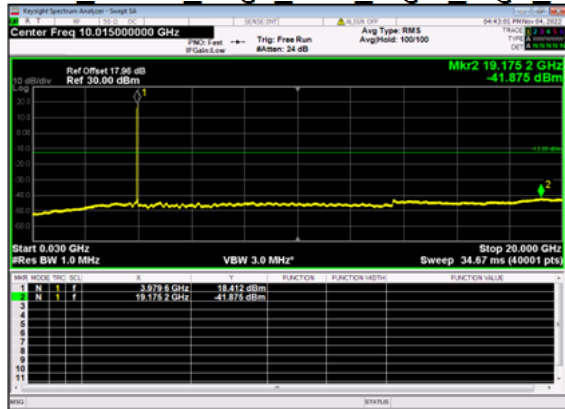

n77(20M)_DFT-s-OFDM QPSK Edge 1RB Left High CH

n77(20M)_DFT-s-OFDM QPSK Edge 1RB Left High CH

n77(20M)_DFT-s-OFDM BPSK Edge 1RB Right High CH

n77(20M)_DFT-s-OFDM BPSK Edge 1RB Right High CH

n77(20M)_DFT-s-OFDM QPSK Edge 1RB Right High CH