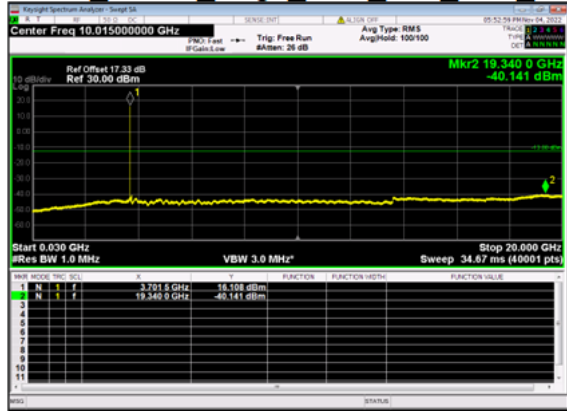

n77(40M)_DFT-s-OFDM QPSK Outer Full High CH

n77(40M)_DFT-s-OFDM QPSK Outer Full High CH

n77(60M)_DFT-s-OFDM BPSK Edge 1RB Left Low CH

n77(60M)_DFT-s-OFDM BPSK Edge 1RB Left Low CH

n77(60M)_DFT-s-OFDM QPSK Edge 1RB Left Low CH