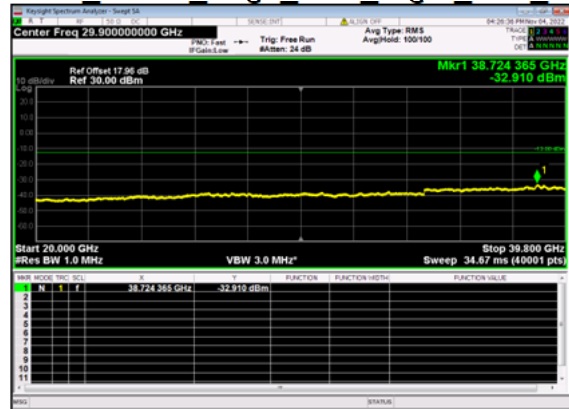

n77(20M)_DFT-s-OFDM QPSK Edge 1RB Right Low CH

n77(20M)_DFT-s-OFDM QPSK Edge 1RB Right Low CH

n77(20M)_DFT-s-OFDM BPSK Outer Full Low CH

n77(20M)_DFT-s-OFDM BPSK Outer Full Low CH

n77(20M)_DFT-s-OFDM QPSK Outer Full Low CH