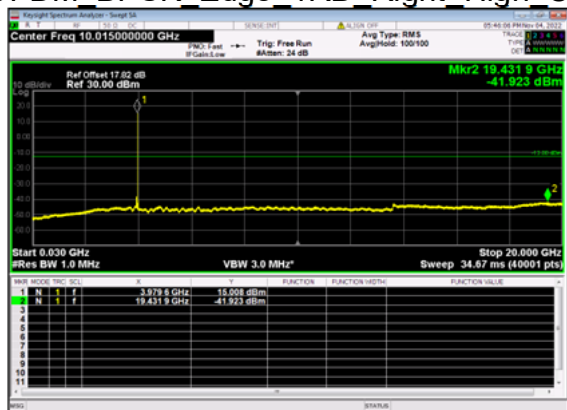

n77(40M)_DFT-s-OFDM BPSK Edge 1RB Left High CH

n77(40M)_DFT-s-OFDM BPSK Edge 1RB Left High CH

n77(40M)_DFT-s-OFDM QPSK Edge 1RB Left High CH

n77(40M)_DFT-s-OFDM QPSK Edge 1RB Left High CH

n77(40M)_DFT-s-OFDM BPSK Edge 1RB Right High CH