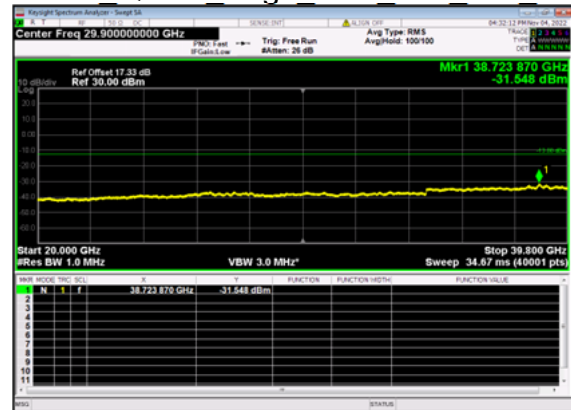

n77(20M)_DFT-s-OFDM QPSK Outer Full Low CH

n77(20M)_DFT-s-OFDM BPSK Edge 1RB Left Mid CH

n77(20M)_DFT-s-OFDM BPSK Edge 1RB Left Mid CH

n77(20M)_DFT-s-OFDM QPSK Edge 1RB Left Mid CH

n77(20M)_DFT-s-OFDM QPSK Edge 1RB Left Mid CH