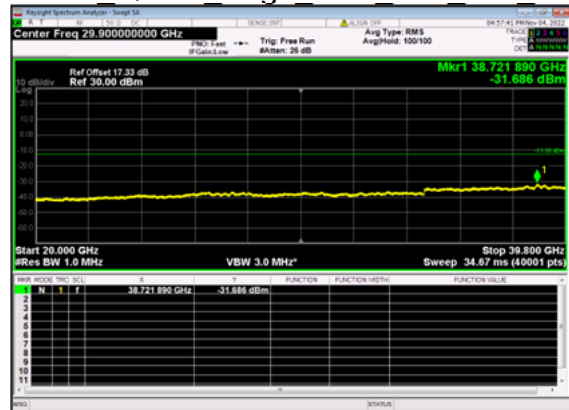

n77(30M)_DFT-s-OFDM QPSK Edge 1RB Left Mid CH