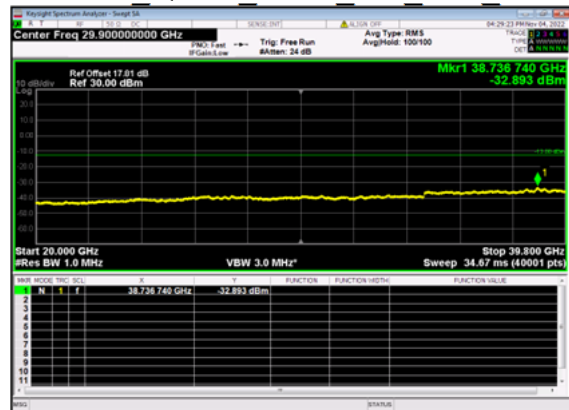

n77(20M)_DFT-s-OFDM BPSK Edge 1RB Left Mid CH

n77(20M)_DFT-s-OFDM QPSK Outer Full Low CH