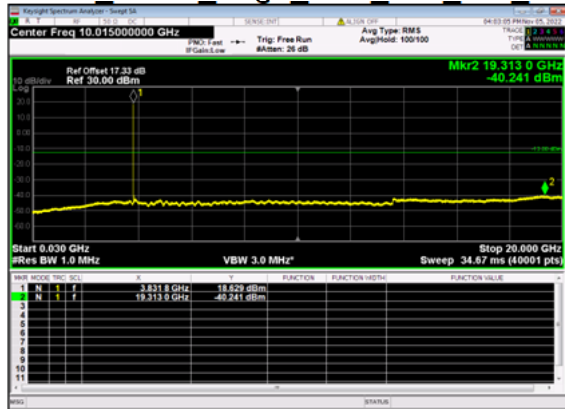

n77(20M)_DFT-s-OFDM BPSK Edge 1RB Left Mid CH