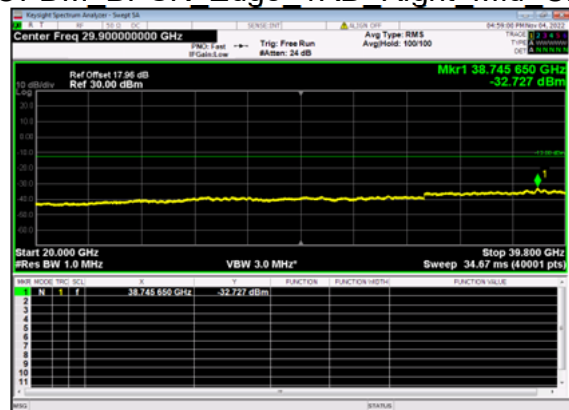

n77(30M)_DFT-s-OFDM QPSK Edge 1RB Right Mid CH

n77(30M)_DFT-s-OFDM BPSK Edge 1RB Right Mid CH