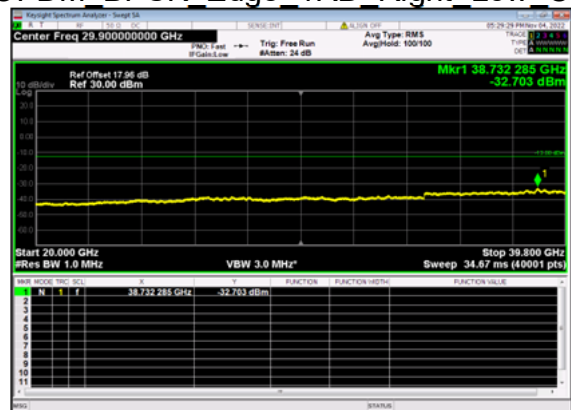

n77(40M)_DFT-s-OFDM QPSK Edge 1RB Right Low CH

n77(40M)_DFT-s-OFDM BPSK Edge 1RB Right Low CH