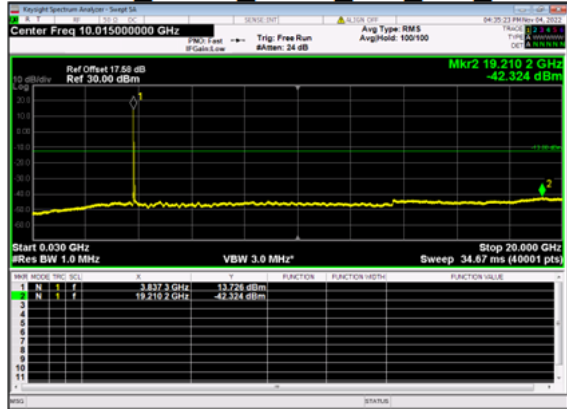

n77(20M)_DFT-s-OFDM BPSK Edge 1RB Right Mid CH

n77(20M)_DFT-s-OFDM BPSK Edge 1RB Right Mid CH

n77(20M)_DFT-s-OFDM QPSK Edge 1RB Right Mid CH

n77(20M)_DFT-s-OFDM QPSK Edge 1RB Right Mid CH

n77(20M)_DFT-s-OFDM BPSK Outer Full Mid CH