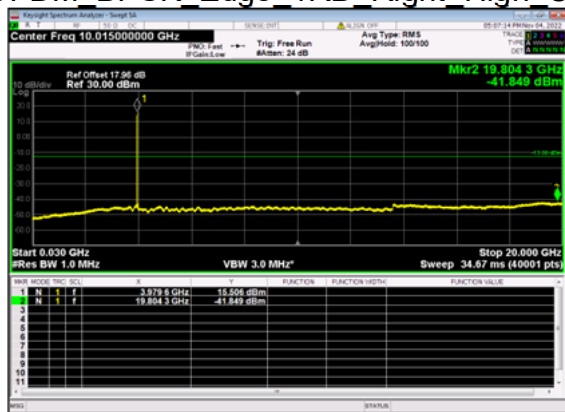

n77(30M)_DFT-s-OFDM BPSK Edge 1RB Left High CH

n77(30M)_DFT-s-OFDM QPSK Edge 1RB Left High CH

n77(30M)_DFT-s-OFDM QPSK Edge 1RB Left High CH

n77(30M)_DFT-s-OFDM BPSK Edge 1RB Right High CH

n77(30M)_DFT-s-OFDM BPSK Edge 1RB Right High CH