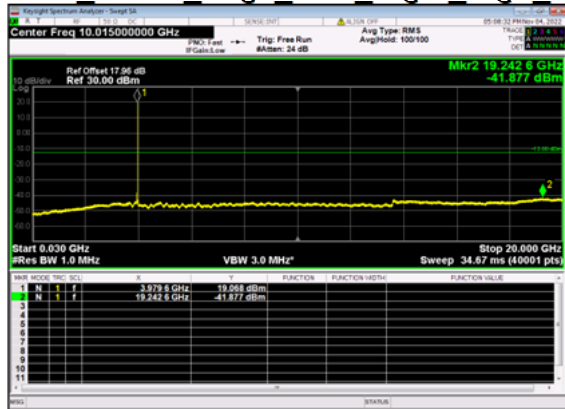

n77(30M)_DFT-s-OFDM QPSK Edge 1RB Right High CH