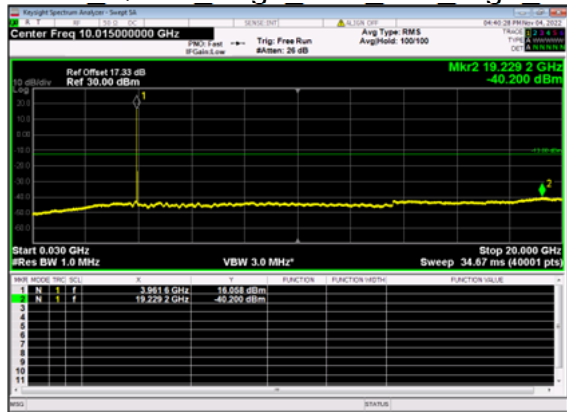

n77(20M)_DFT-s-OFDM QPSK Edge 1RB Left High CH