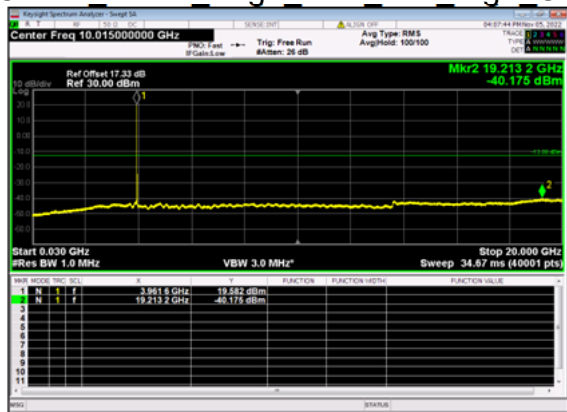

n77(20M)_DFT-s-OFDM BPSK Outer Full Mid CH

n77(20M)_DFT-s-OFDM QPSK Outer Full Mid CH

n77(20M)_DFT-s-OFDM QPSK Outer Full Mid CH

n77(20M)_DFT-s-OFDM BPSK Edge 1RB Left High CH

n77(20M)_DFT-s-OFDM BPSK Edge 1RB Left High CH