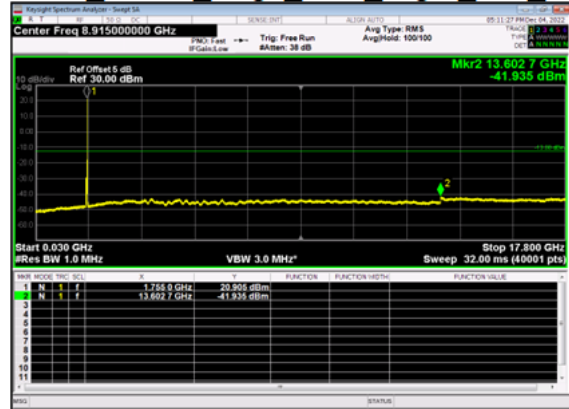

n66(20M)_DFT-s-OFDM QPSK Edge 1RB Right Mid CH