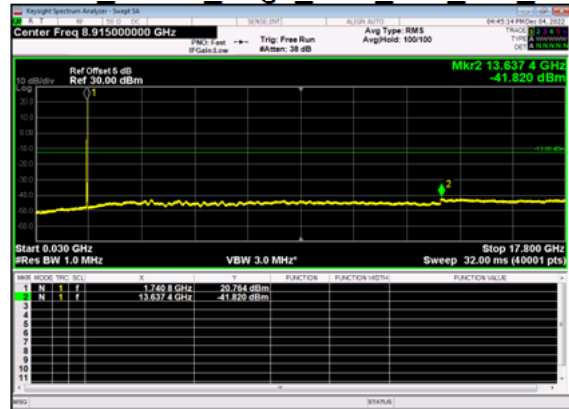

n66(10M)_DFT-s-OFDM QPSK Edge 1RB Right Low CH

n66(10M)_DFT-s-OFDM BPSK Outer Full Low CH

n66(10M)_DFT-s-OFDM QPSK Outer Full Low CH

n66(10M)_DFT-s-OFDM BPSK Edge 1RB Left Mid CH

n66(10M)_DFT-s-OFDM QPSK Edge 1RB Left Mid CH