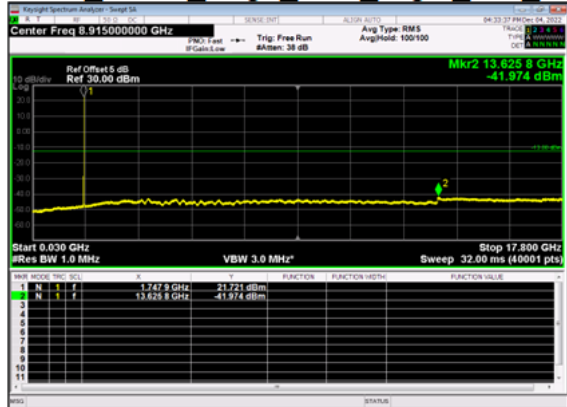

n66(5M)_DFT-s-OFDM BPSK Edge 1RB Right Mid CH