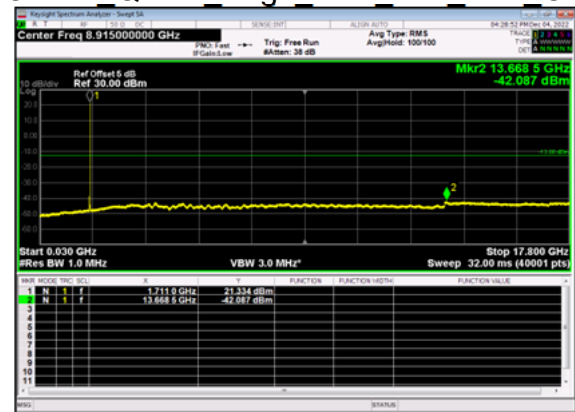

n41(100M)_DFT-s-OFDM_QPSK_Edge_1RB_Left_High_CH

n41(100M)_DFT-s-OFDM_QPSK_Edge_1RB_Left_High_CH

n66(5M)_DFT-s-OFDM BPSK Edge 1RB Left Low CH

n66(5M)_DFT-s-OFDM QPSK Edge 1RB Left Low CH

n66(5M)_DFT-s-OFDM BPSK Edge 1RB Right Low CH