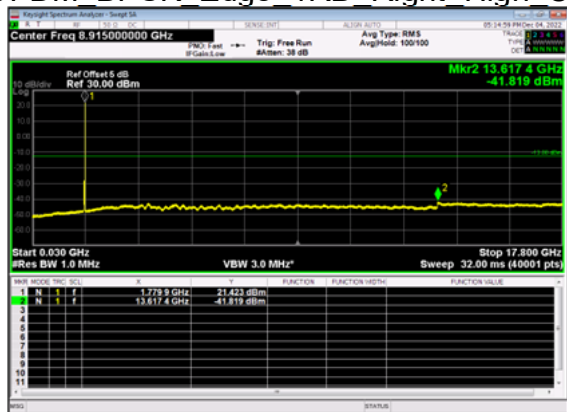

n66(20M)_DFT-s-OFDM BPSK Edge 1RB Right High CH