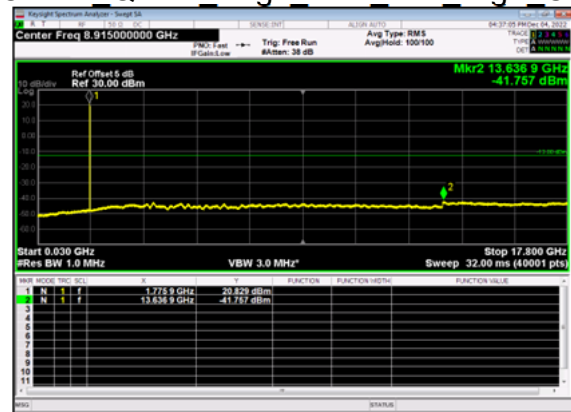

n66(5M)_DFT-s-OFDM QPSK Edge 1RB Left High CH