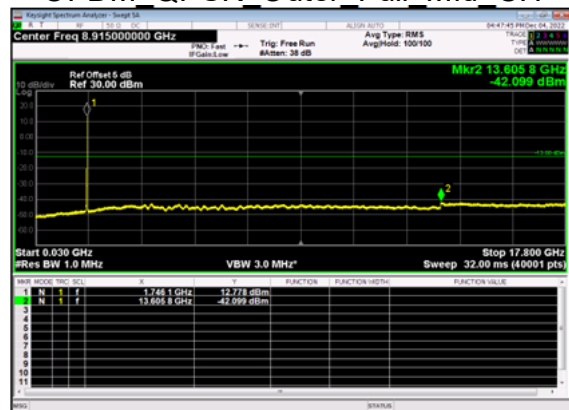

n66(10M)_DFT-s-OFDM BPSK Edge 1RB Right Mid CH

n66(10M)_DFT-s-OFDM QPSK Edge 1RB Right Mid CH

n66(10M)_DFT-s-OFDM BPSK Outer Full Mid CH

n66(10M)_DFT-s-OFDM QPSK Outer Full Mid CH

n66(10M)_DFT-s-OFDM BPSK Edge 1RB Left High CH