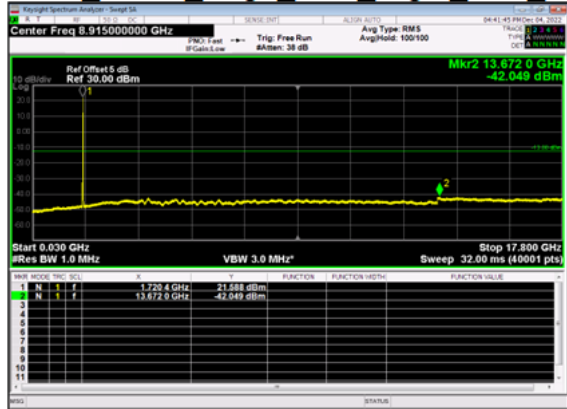

n66(10M)_DFT-s-OFDM BPSK Edge 1RB Right Low CH