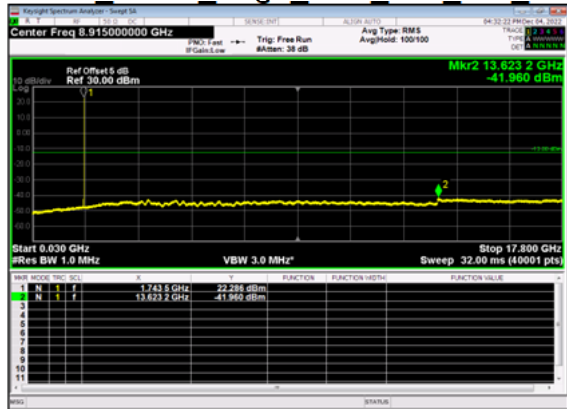

n66(5M)_DFT-s-OFDM QPSK Edge 1RB Right Low CH

n66(5M)_DFT-s-OFDM BPSK Outer Full Low CH

n66(5M)_DFT-s-OFDM QPSK Outer Full Low CH

n66(5M)_DFT-s-OFDM BPSK Edge 1RB Left Mid CH

n66(5M)_DFT-s-OFDM QPSK Edge 1RB Left Mid CH