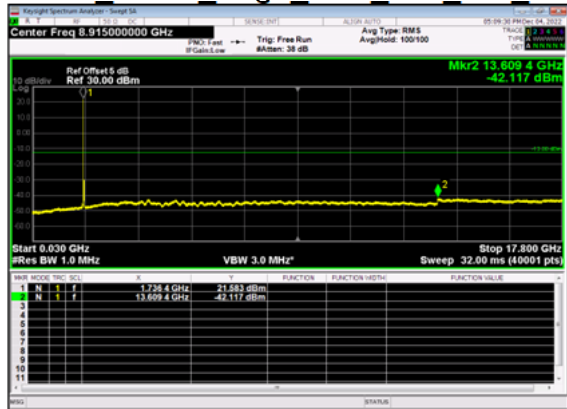

n66(20M)_DFT-s-OFDM BPSK Outer Full Low CH

n66(20M)_DFT-s-OFDM QPSK Outer Full Low CH

n66(20M)_DFT-s-OFDM BPSK Edge 1RB Left Mid CH

n66(20M)_DFT-s-OFDM QPSK Edge 1RB Left Mid CH

n66(20M)_DFT-s-OFDM BPSK Edge 1RB Right Mid CH