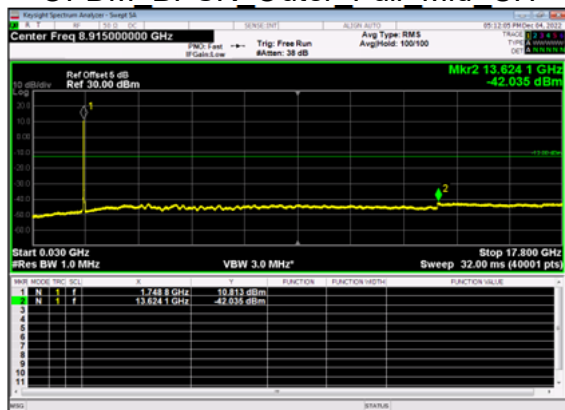

n66(20M)_DFT-s-OFDM QPSK Edge 1RB Left Mid CH

n66(20M)_DFT-s-OFDM BPSK Edge 1RB Right Mid CH

n66(20M)_DFT-s-OFDM QPSK Edge 1RB Right Mid CH

n66(20M)_DFT-s-OFDM BPSK Outer Full Mid CH

n66(20M)_DFT-s-OFDM QPSK Outer Full Mid CH