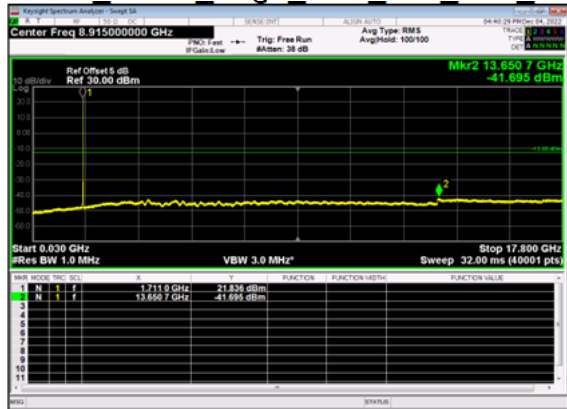

n66(10M)_DFT-s-OFDM BPSK Edge 1RB Left Low CH