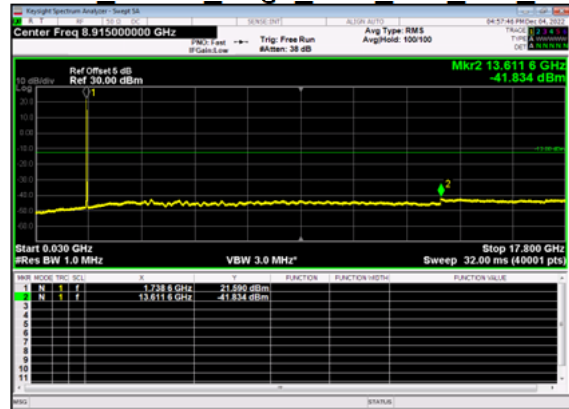

n66(15M)_DFT-s-OFDM QPSK Edge 1RB Left Mid CH