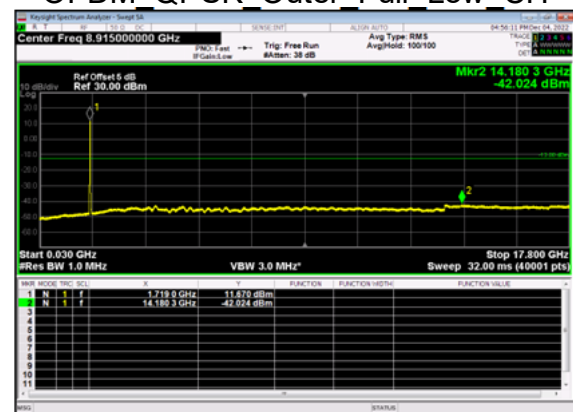

n66(15M)_DFT-s-OFDM BPSK Edge 1RB Right Low CH

n66(15M)_DFT-s-OFDM QPSK Edge 1RB Right Low CH

n66(15M)_DFT-s-OFDM BPSK Outer Full Low CH

n66(15M)_DFT-s-OFDM QPSK Outer Full Low CH

n66(15M)_DFT-s-OFDM BPSK Edge 1RB Left Mid CH