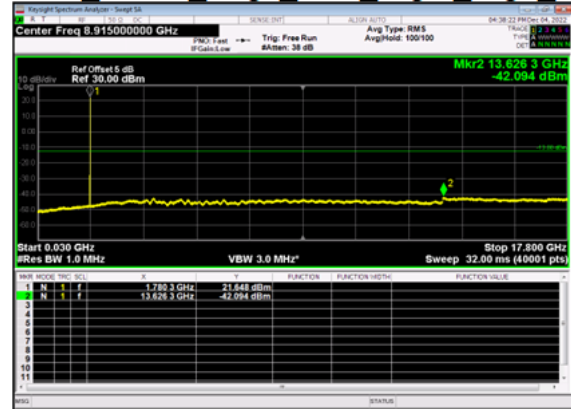

n66(5M)_DFT-s-OFDM QPSK Outer Full Mid CH

n66(5M)_DFT-s-OFDM BPSK Edge 1RB Left High CH

n66(5M)_DFT-s-OFDM QPSK Edge 1RB Left High CH

n66(5M)_DFT-s-OFDM BPSK Edge 1RB Right High CH

n66(5M)_DFT-s-OFDM QPSK Edge 1RB Right High CH