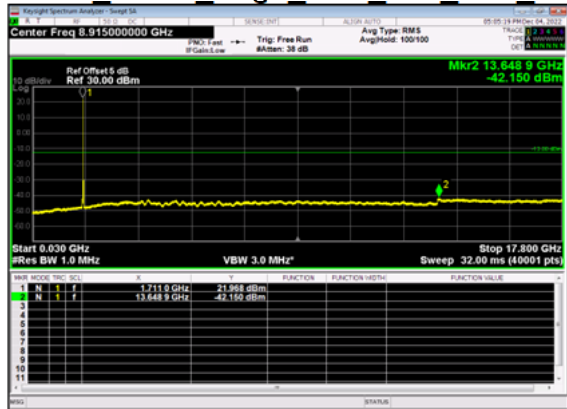

n66(20M)_DFT-s-OFDM BPSK Edge 1RB Left Low CH