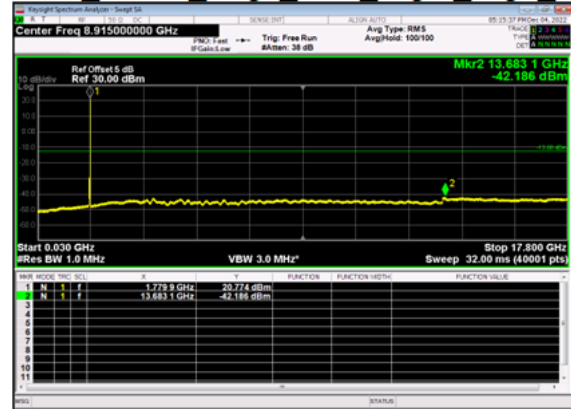

n66(20M)_DFT-s-OFDM BPSK Edge 1RB Left High CH

n66(20M)_DFT-s-OFDM QPSK Edge 1RB Left High CH

n66(20M)_DFT-s-OFDM BPSK Edge 1RB Right High CH

n66(20M)_DFT-s-OFDM QPSK Edge 1RB Right High CH

n66(20M)_DFT-s-OFDM BPSK Outer Full High CH