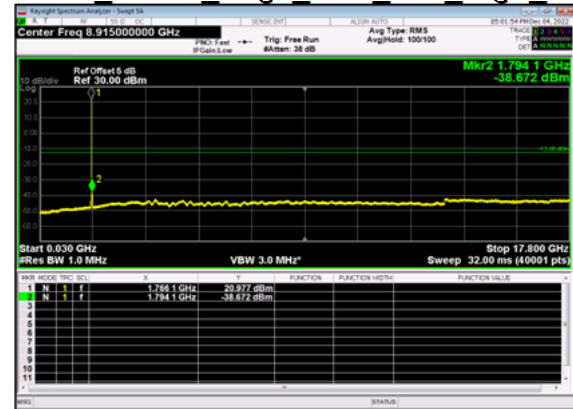

n66(15M)_DFT-s-OFDM BPSK Outer Full Mid CH

n66(15M)_DFT-s-OFDM QPSK Outer Full Mid CH

n66(15M)_DFT-s-OFDM BPSK Edge 1RB Left High CH

n66(15M)_DFT-s-OFDM QPSK Edge 1RB Left High CH

n66(15M)_DFT-s-OFDM BPSK Edge 1RB Right High CH