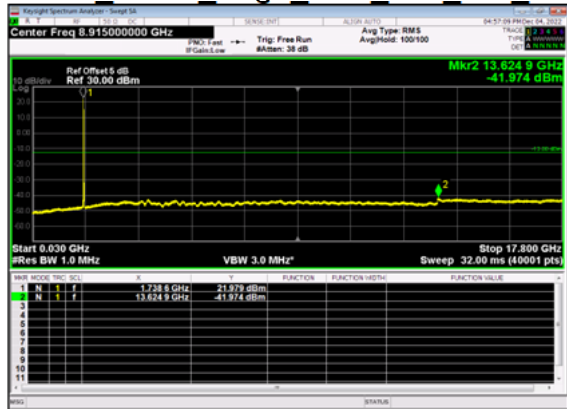

n66(15M)_DFT-s-OFDM BPSK Edge 1RB Right Low CH

n66(15M)_DFT-s-OFDM QPSK Edge 1RB Right Low CH

n66(15M)_DFT-s-OFDM BPSK Outer Full Low CH

n66(15M)_DFT-s-OFDM QPSK Outer Full Low CH

n66(15M)_DFT-s-OFDM BPSK Edge 1RB Left Mid CH