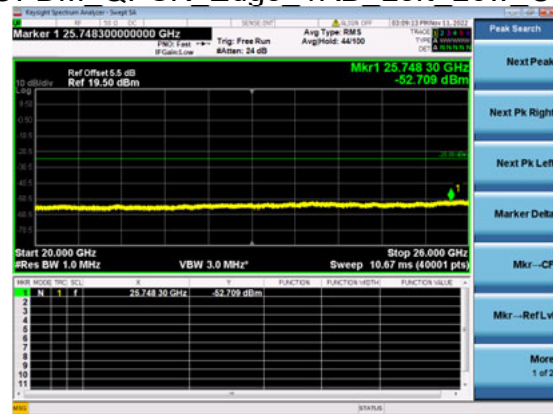

n41(100M)_DFT-s-OFDM_BPSK_Edge_1RB_Left_Low_CH

n41(100M)_DFT-s-OFDM_BPSK_Edge_1RB_Left_Low_CH

n41(100M)_DFT-s-OFDM_QPSK_Edge_1RB_Left_Low_CH

n41(100M)_DFT-s-OFDM_QPSK_Edge_1RB_Left_Low_CH

n41(100M)_DFT-s-OFDM_BPSK_Edge_1RB_Left_Mid_CH