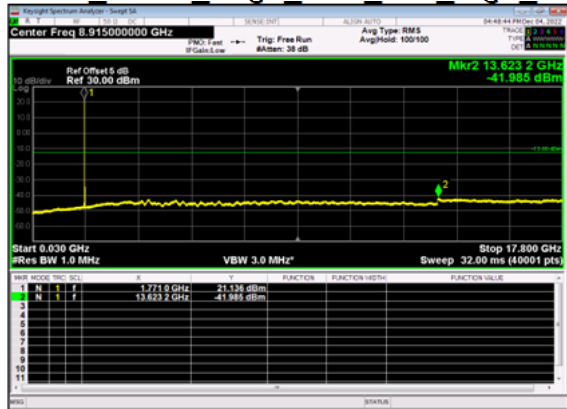

n66(10M)_DFT-s-OFDM BPSK Edge 1RB Right Mid CH

n66(10M)_DFT-s-OFDM QPSK Edge 1RB Right Mid CH

n66(10M)_DFT-s-OFDM BPSK Outer Full Mid CH

n66(10M)_DFT-s-OFDM QPSK Outer Full Mid CH

n66(10M)_DFT-s-OFDM BPSK Edge 1RB Left High CH