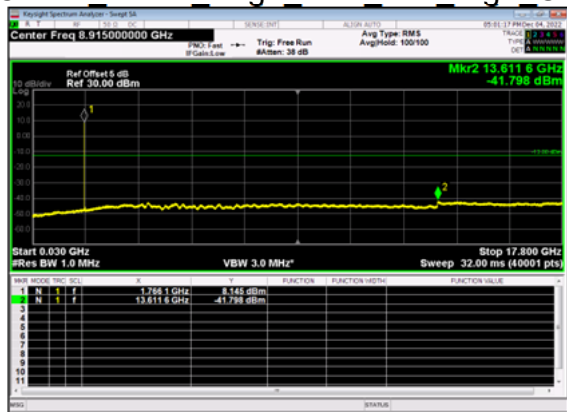

n66(15M)_DFT-s-OFDM BPSK Edge 1RB Left High CH