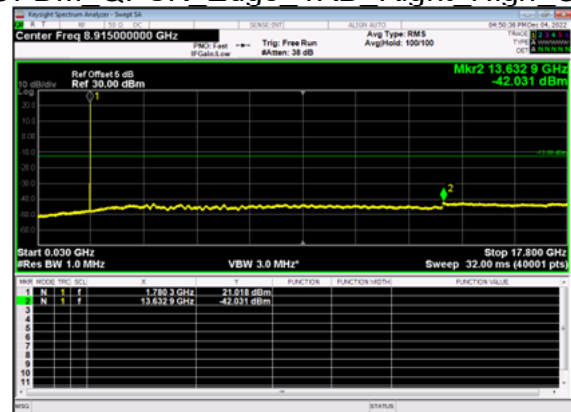

n66(10M)_DFT-s-OFDM QPSK Edge 1RB Right High CH