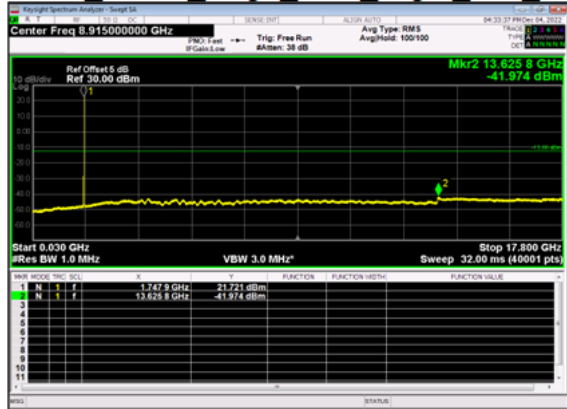

n66(5M)_DFT-s-OFDM BPSK Edge 1RB Right Mid CH