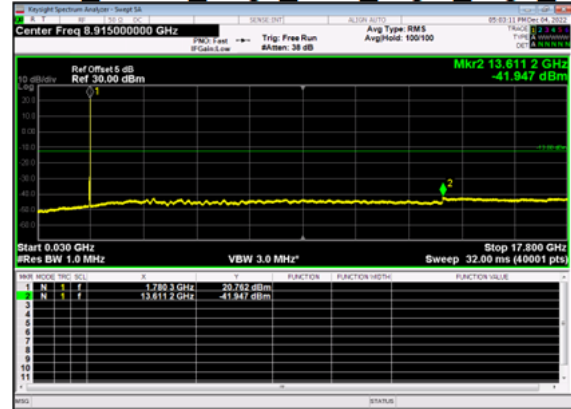

n66(15M)_DFT-s-OFDM BPSK Edge 1RB Left High CH

n66(15M)_DFT-s-OFDM QPSK Edge 1RB Left High CH

n66(15M)_DFT-s-OFDM BPSK Edge 1RB Right High CH

n66(15M)_DFT-s-OFDM QPSK Edge 1RB Right High CH

n66(15M)_DFT-s-OFDM BPSK Outer Full High CH