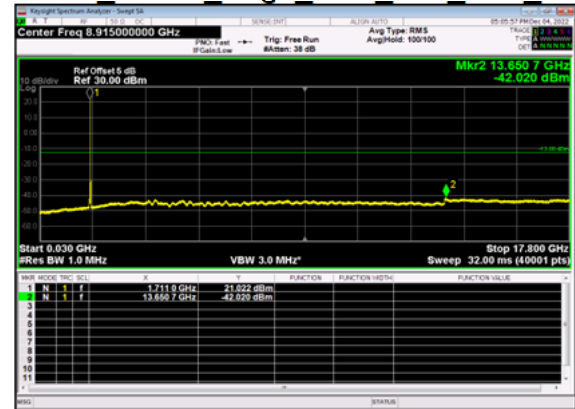

n66(15M)_DFT-s-OFDM QPSK Outer Full High CH

n66(20M)_DFT-s-OFDM BPSK Edge 1RB Left Low CH

n66(20M)_DFT-s-OFDM QPSK Edge 1RB Left Low CH

n66(20M)_DFT-s-OFDM BPSK Edge 1RB Right Low CH

n66(20M)_DFT-s-OFDM QPSK Edge 1RB Right Low CH