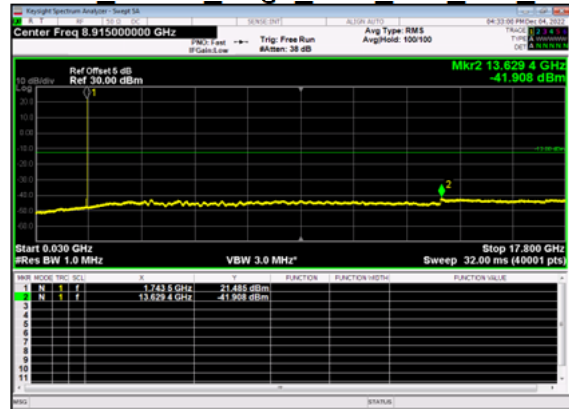

n66(5M)_DFT-s-OFDM QPSK Edge 1RB Right Low CH

n66(5M)_DFT-s-OFDM BPSK Outer Full Low CH

n66(5M)_DFT-s-OFDM QPSK Outer Full Low CH

n66(5M)_DFT-s-OFDM BPSK Edge 1RB Left Mid CH

n66(5M)_DFT-s-OFDM QPSK Edge 1RB Left Mid CH