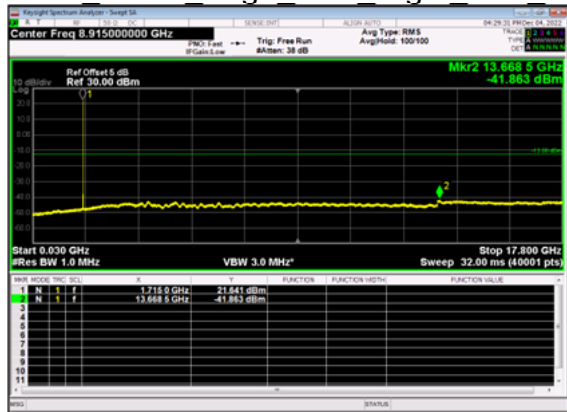

n41(100M)_DFT-s-OFDM_QPSK_Edge_1RB_Left_High_CH

n41(100M)_DFT-s-OFDM_QPSK_Edge_1RB_Left_High_CH

n66(5M)_DFT-s-OFDM BPSK Edge 1RB Left Low CH

n66(5M)_DFT-s-OFDM QPSK Edge 1RB Left Low CH

n66(5M)_DFT-s-OFDM BPSK Edge 1RB Right Low CH