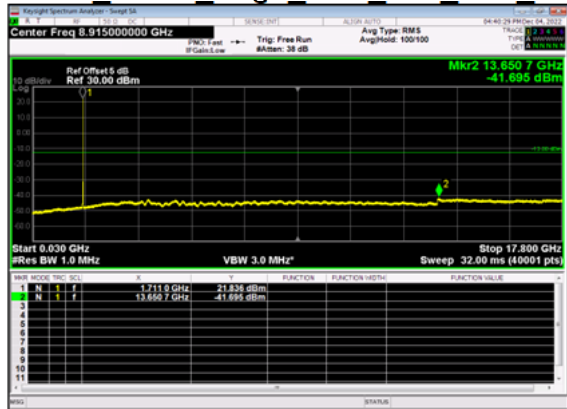

n66(5M)_DFT-s-OFDM BPSK Outer Full High CH

n66(5M)_DFT-s-OFDM QPSK Outer Full High CH

n66(10M)_DFT-s-OFDM BPSK Edge 1RB Left Low CH

n66(10M)_DFT-s-OFDM QPSK Edge 1RB Left Low CH

n66(10M)_DFT-s-OFDM BPSK Edge 1RB Right Low CH