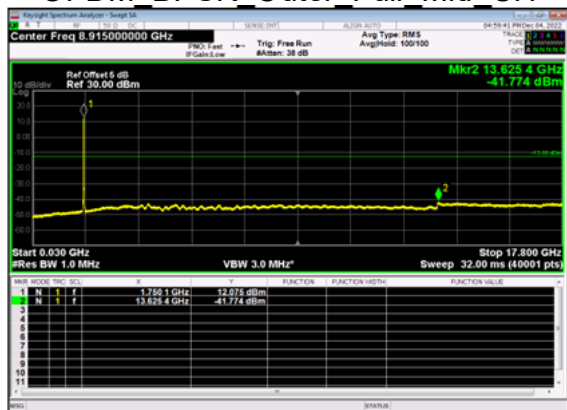

n66(15M)_DFT-s-OFDM QPSK Edge 1RB Left Mid CH

n66(15M)_DFT-s-OFDM BPSK Edge 1RB Right Mid CH

n66(15M)_DFT-s-OFDM QPSK Edge 1RB Right Mid CH

n66(15M)_DFT-s-OFDM BPSK Outer Full Mid CH

n66(15M)_DFT-s-OFDM QPSK Outer Full Mid CH