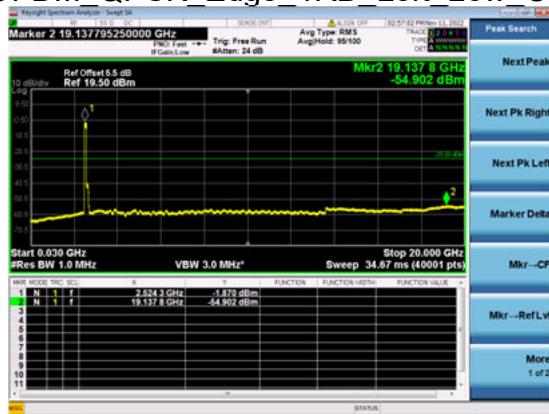

n41(100M)_DFT-s-OFDM_BPSK_Edge_1RB_Left_Low_CH

n41(100M)_DFT-s-OFDM_BPSK_Edge_1RB_Left_Low_CH

n41(100M)_DFT-s-OFDM_QPSK_Edge_1RB_Left_Low_CH

n41(100M)_DFT-s-OFDM_QPSK_Edge_1RB_Left_Low_CH

n41(100M)_DFT-s-OFDM_BPSK_Edge_1RB_Left_Mid_CH