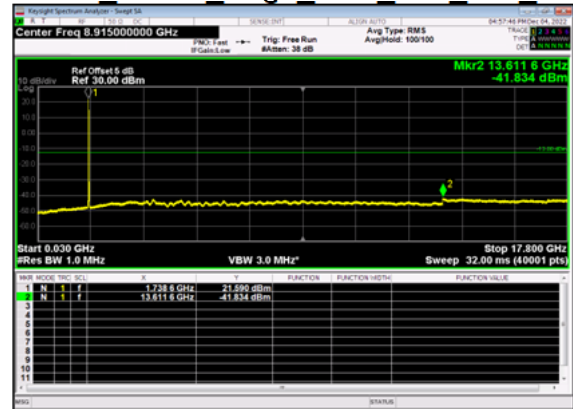

n66(15M)_DFT-s-OFDM QPSK Outer Full Low CH

n66(15M)_DFT-s-OFDM BPSK Edge 1RB Left Mid CH

n66(15M)_DFT-s-OFDM QPSK Edge 1RB Left Mid CH

n66(15M)_DFT-s-OFDM BPSK Edge 1RB Right Mid CH

n66(15M)_DFT-s-OFDM QPSK Edge 1RB Right Mid CH