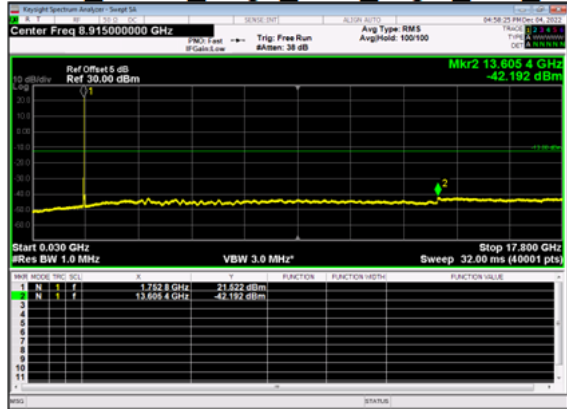

n66(15M)_DFT-s-OFDM QPSK Outer Full Low CH

n66(15M)_DFT-s-OFDM BPSK Edge 1RB Left Mid CH

n66(15M)_DFT-s-OFDM QPSK Edge 1RB Left Mid CH

n66(15M)_DFT-s-OFDM BPSK Edge 1RB Right Mid CH

n66(15M)_DFT-s-OFDM QPSK Edge 1RB Right Mid CH