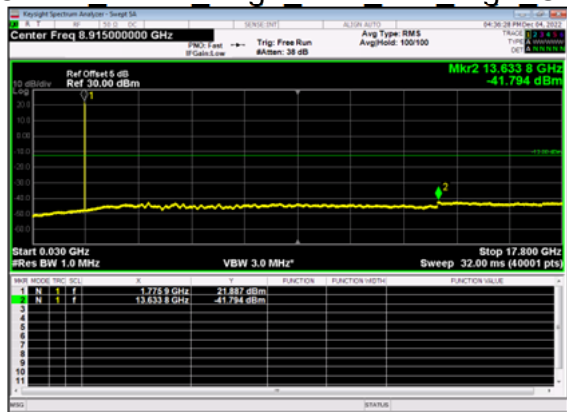

n66(5M)_DFT-s-OFDM BPSK Edge 1RB Right Mid CH

n66(5M)_DFT-s-OFDM QPSK Edge 1RB Right Mid CH

n66(5M)_DFT-s-OFDM BPSK Outer Full Mid CH

n66(5M)_DFT-s-OFDM QPSK Outer Full Mid CH

n66(5M)_DFT-s-OFDM BPSK Edge 1RB Left High CH