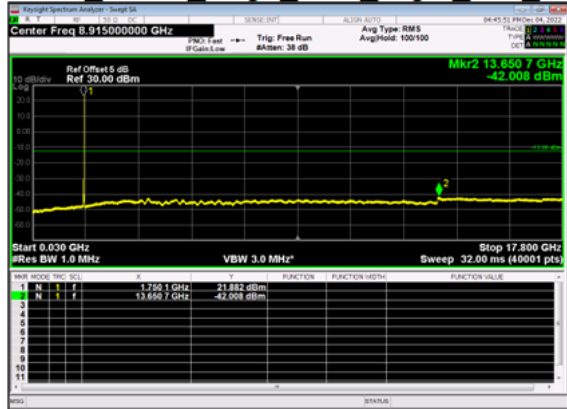

n66(10M)_DFT-s-OFDM QPSK Outer Full Low CH

n66(10M)_DFT-s-OFDM BPSK Edge 1RB Left Mid CH

n66(10M)_DFT-s-OFDM QPSK Edge 1RB Left Mid CH

n66(10M)_DFT-s-OFDM BPSK Edge 1RB Right Mid CH

n66(10M)_DFT-s-OFDM QPSK Edge 1RB Right Mid CH