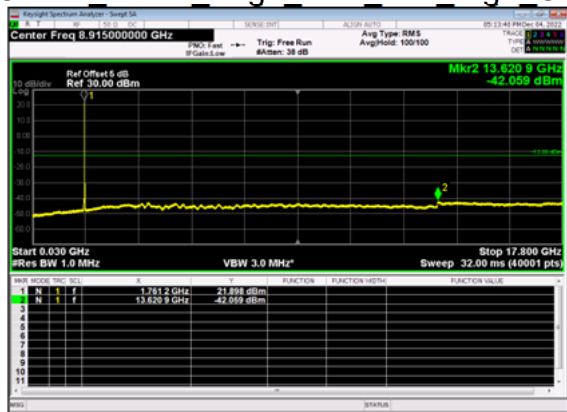

n66(20M)_DFT-s-OFDM BPSK Edge 1RB Left High CH