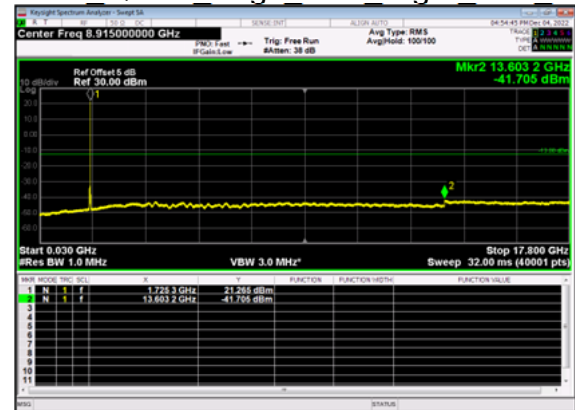

n66(15M)_DFT-s-OFDM BPSK Edge 1RB Left Low CH

n66(15M)_DFT-s-OFDM QPSK Edge 1RB Left Low CH

n66(15M)_DFT-s-OFDM BPSK Edge 1RB Right Low CH

n66(15M)_DFT-s-OFDM QPSK Edge 1RB Right Low CH

n66(15M)_DFT-s-OFDM BPSK Outer Full Low CH