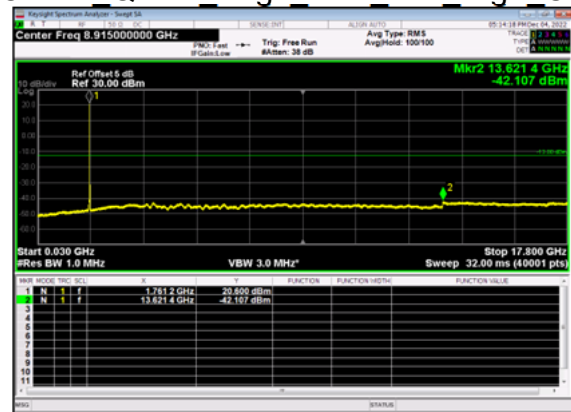

n66(20M)_DFT-s-OFDM QPSK Edge 1RB Left High CH