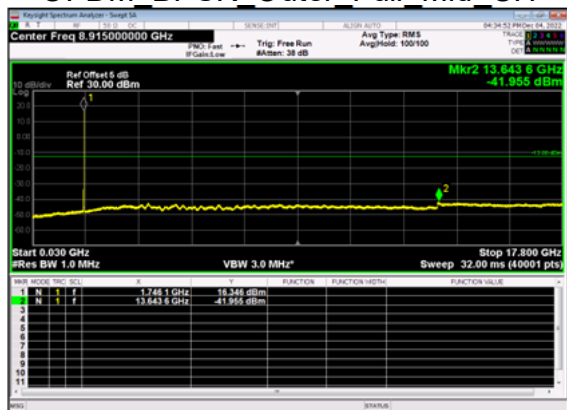

n66(5M)_DFT-s-OFDM BPSK Edge 1RB Left Mid CH

n66(5M)_DFT-s-OFDM QPSK Edge 1RB Left Mid CH

n66(5M)_DFT-s-OFDM BPSK Edge 1RB Right Mid CH

n66(5M)_DFT-s-OFDM QPSK Edge 1RB Right Mid CH

n66(5M)_DFT-s-OFDM BPSK Outer Full Mid CH