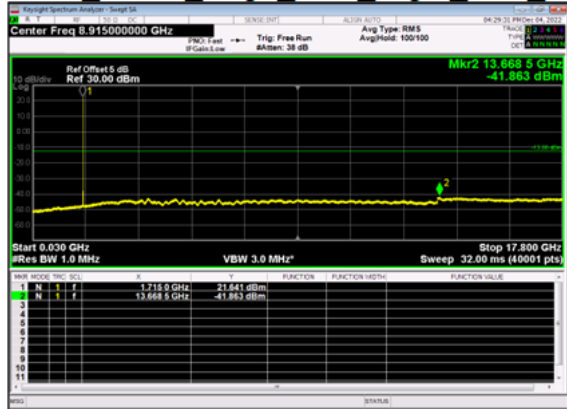

n66(5M)_DFT-s-OFDM BPSK Edge 1RB Right Low CH