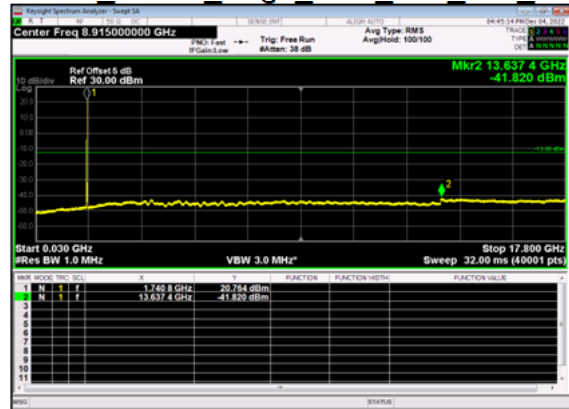

n66(10M)_DFT-s-OFDM QPSK Outer Full Low CH

n66(10M)_DFT-s-OFDM BPSK Edge 1RB Left Mid CH

n66(10M)_DFT-s-OFDM QPSK Edge 1RB Left Mid CH

n66(10M)_DFT-s-OFDM BPSK Edge 1RB Right Mid CH

n66(10M)_DFT-s-OFDM QPSK Edge 1RB Right Mid CH