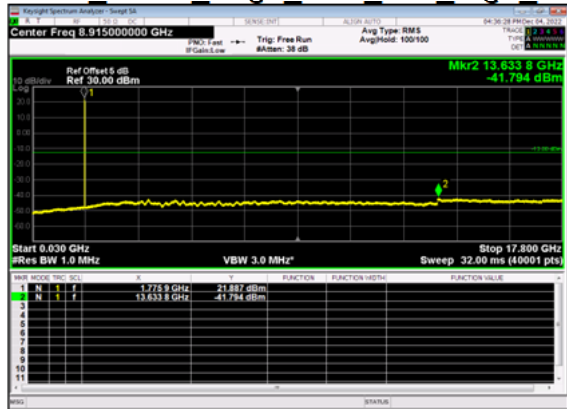

n66(5M)_DFT-s-OFDM BPSK Edge 1RB Left High CH