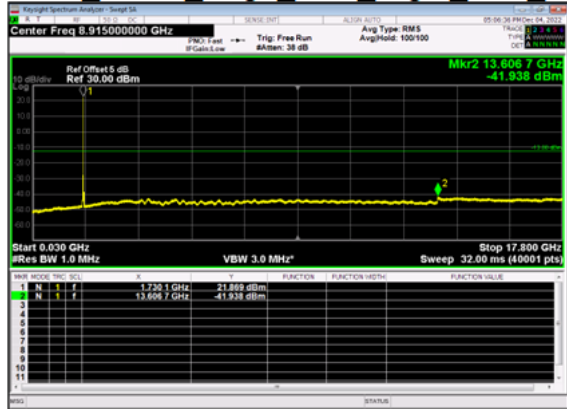

n66(15M)_DFT-s-OFDM QPSK Outer Full High CH

n66(20M)_DFT-s-OFDM BPSK Edge 1RB Left Low CH

n66(20M)_DFT-s-OFDM QPSK Edge 1RB Left Low CH

n66(20M)_DFT-s-OFDM BPSK Edge 1RB Right Low CH

n66(20M)_DFT-s-OFDM QPSK Edge 1RB Right Low CH