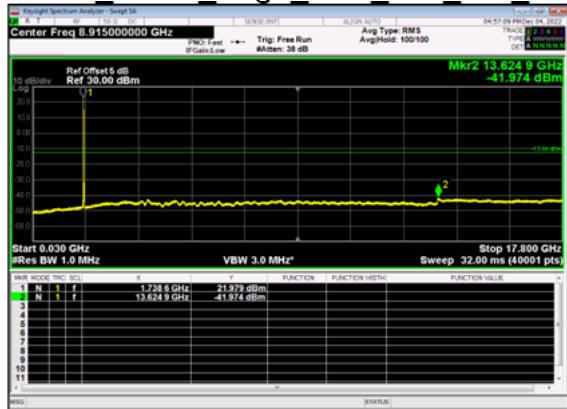

n66(15M)_DFT-s-OFDM BPSK Edge 1RB Left Mid CH