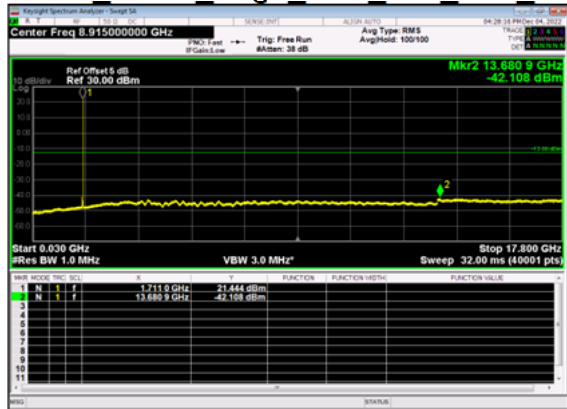

n66(20M)_DFT-s-OFDM BPSK Edge 1RB Right High CH

n66(20M)_DFT-s-OFDM QPSK Edge 1RB Right High CH

n66(20M)_DFT-s-OFDM BPSK Outer Full High CH

n66(20M)_DFT-s-OFDM QPSK Outer Full High CH

n66(5M)_DFT-s-OFDM BPSK Edge 1RB Left Low CH