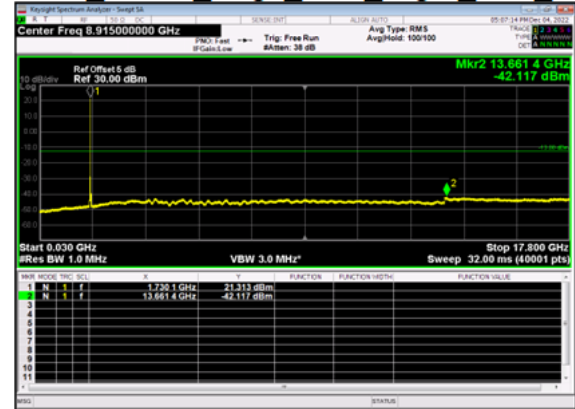

n66(15M)_DFT-s-OFDM QPSK Outer Full High CH

n66(20M)_DFT-s-OFDM BPSK Edge 1RB Left Low CH

n66(20M)_DFT-s-OFDM QPSK Edge 1RB Left Low CH

n66(20M)_DFT-s-OFDM BPSK Edge 1RB Right Low CH

n66(20M)_DFT-s-OFDM QPSK Edge 1RB Right Low CH