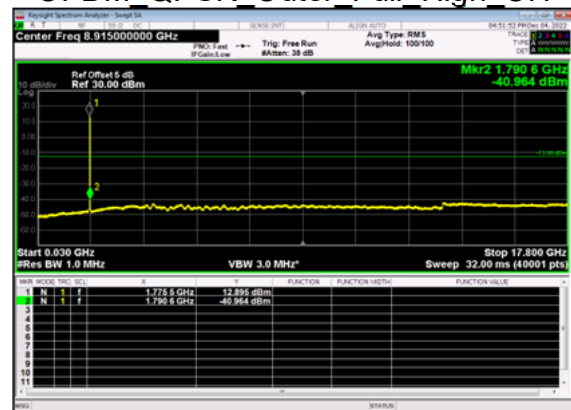

n66(10M)_DFT-s-OFDM QPSK Edge 1RB Left High CH

n66(10M)_DFT-s-OFDM BPSK Edge 1RB Right High CH

n66(10M)_DFT-s-OFDM QPSK Edge 1RB Right High CH

n66(10M)_DFT-s-OFDM BPSK Outer Full High CH

n66(10M)_DFT-s-OFDM QPSK Outer Full High CH