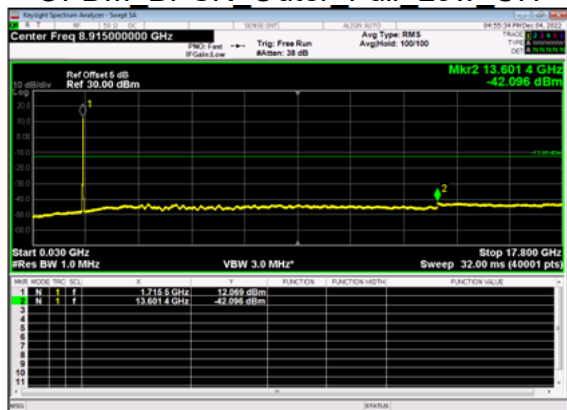

n66(15M)_DFT-s-OFDM BPSK Edge 1RB Left Low CH

n66(15M)_DFT-s-OFDM QPSK Edge 1RB Left Low CH

n66(15M)_DFT-s-OFDM BPSK Edge 1RB Right Low CH

n66(15M)_DFT-s-OFDM QPSK Edge 1RB Right Low CH

n66(15M)_DFT-s-OFDM BPSK Outer Full Low CH