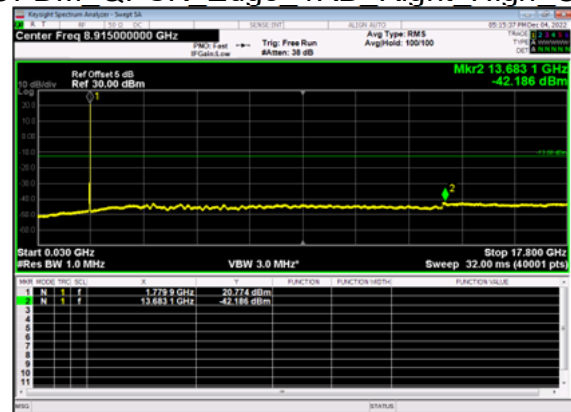

n66(20M)_DFT-s-OFDM QPSK Edge 1RB Right High CH