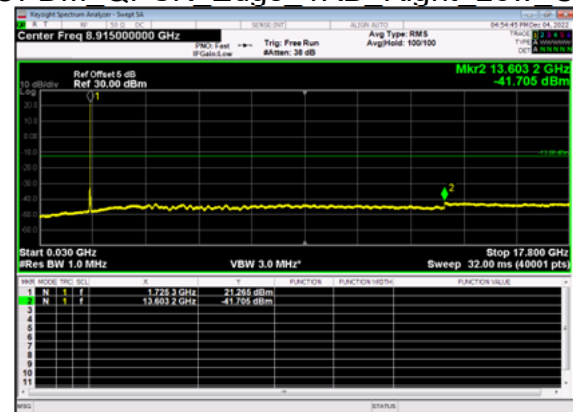

n66(15M)_DFT-s-OFDM QPSK Edge 1RB Right Low CH