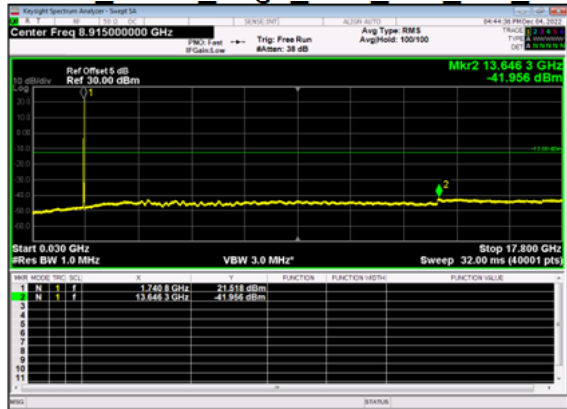

n66(10M)_DFT-s-OFDM BPSK Edge 1RB Left Mid CH