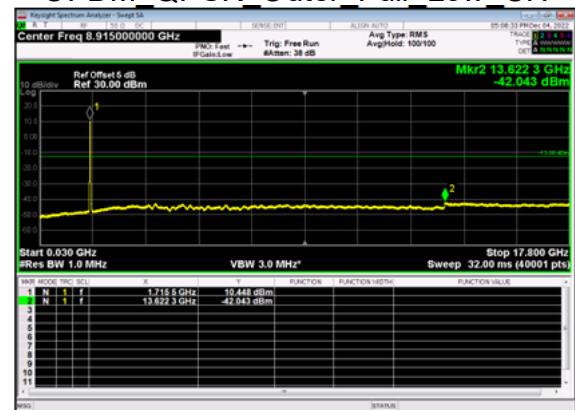

n66(20M)_DFT-s-OFDM QPSK Outer Full Low CH