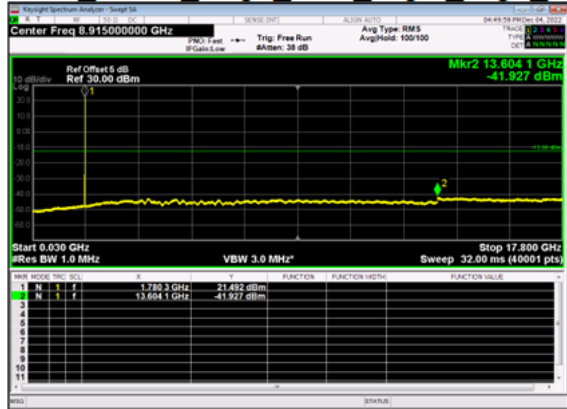

n66(10M)_DFT-s-OFDM BPSK Edge 1RB Right High CH