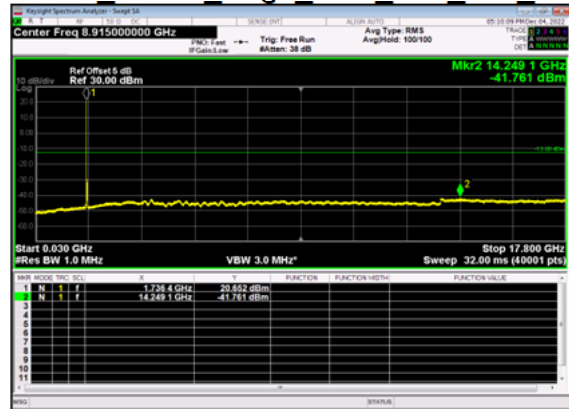

n66(20M)_DFT-s-OFDM BPSK Outer Full Low CH

n66(20M)_DFT-s-OFDM QPSK Outer Full Low CH

n66(20M)_DFT-s-OFDM BPSK Edge 1RB Left Mid CH

n66(20M)_DFT-s-OFDM QPSK Edge 1RB Left Mid CH

n66(20M)_DFT-s-OFDM BPSK Edge 1RB Right Mid CH