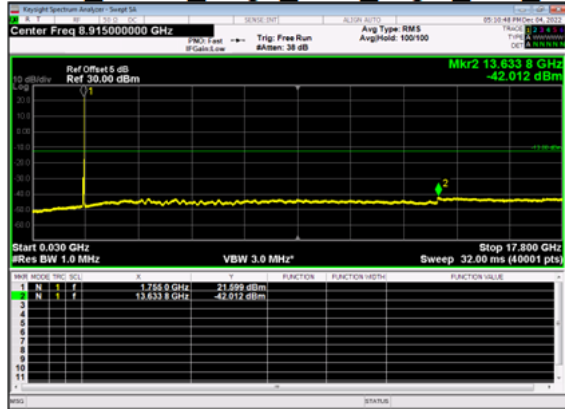

n66(20M)_DFT-s-OFDM BPSK Edge 1RB Right Mid CH