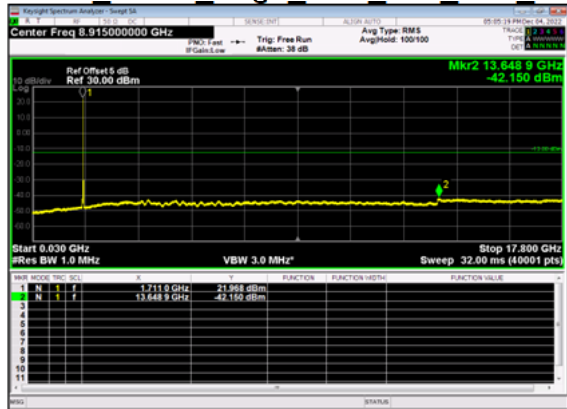

n66(15M)_DFT-s-OFDM QPSK Edge 1RB Right High CH

n66(15M)_DFT-s-OFDM BPSK Outer Full High CH

n66(15M)_DFT-s-OFDM QPSK Outer Full High CH

n66(20M)_DFT-s-OFDM BPSK Edge 1RB Left Low CH

n66(20M)_DFT-s-OFDM QPSK Edge 1RB Left Low CH