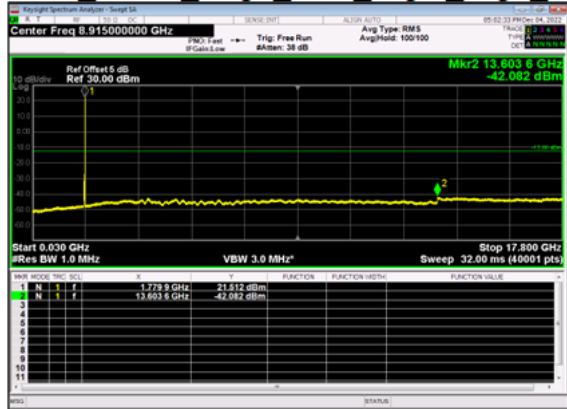

n66(15M)_DFT-s-OFDM BPSK Outer Full Mid CH

n66(15M)_DFT-s-OFDM QPSK Outer Full Mid CH

n66(15M)_DFT-s-OFDM BPSK Edge 1RB Left High CH

n66(15M)_DFT-s-OFDM QPSK Edge 1RB Left High CH

n66(15M)_DFT-s-OFDM BPSK Edge 1RB Right High CH