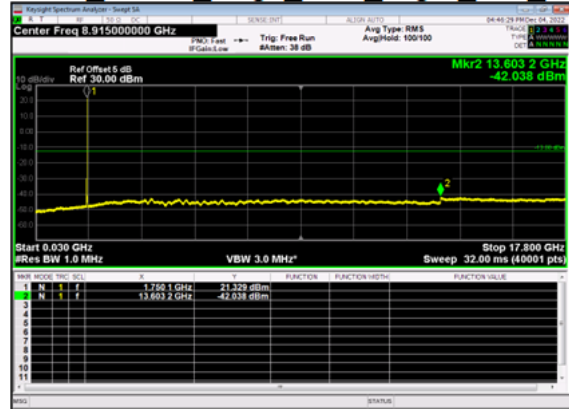

n66(10M)_DFT-s-OFDM QPSK Outer Full Low CH

n66(10M)_DFT-s-OFDM BPSK Edge 1RB Left Mid CH

n66(10M)_DFT-s-OFDM QPSK Edge 1RB Left Mid CH

n66(10M)_DFT-s-OFDM BPSK Edge 1RB Right Mid CH

n66(10M)_DFT-s-OFDM QPSK Edge 1RB Right Mid CH