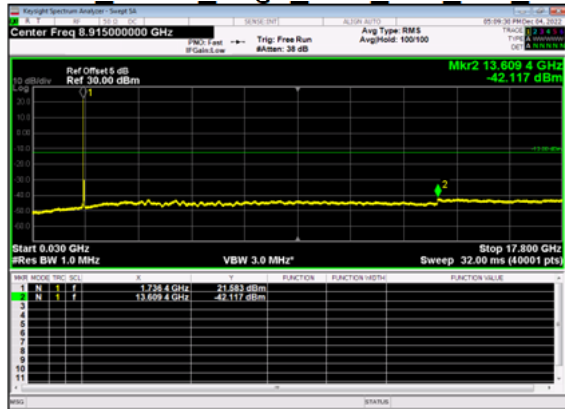

n66(20M)_DFT-s-OFDM BPSK Edge 1RB Right Low CH

n66(20M)_DFT-s-OFDM QPSK Edge 1RB Right Low CH

n66(20M)_DFT-s-OFDM BPSK Outer Full Low CH

n66(20M)_DFT-s-OFDM QPSK Outer Full Low CH

n66(20M)_DFT-s-OFDM BPSK Edge 1RB Left Mid CH