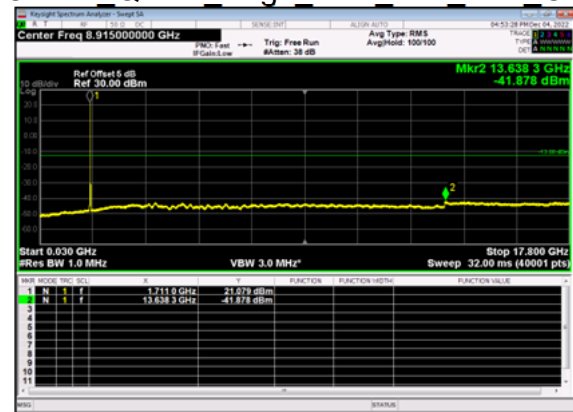

n66(10M)_DFT-s-OFDM QPSK Edge 1RB Right High CH

n66(10M)_DFT-s-OFDM BPSK Outer Full High CH

n66(10M)_DFT-s-OFDM QPSK Outer Full High CH

n66(15M)_DFT-s-OFDM BPSK Edge 1RB Left Low CH

n66(15M)_DFT-s-OFDM QPSK Edge 1RB Left Low CH