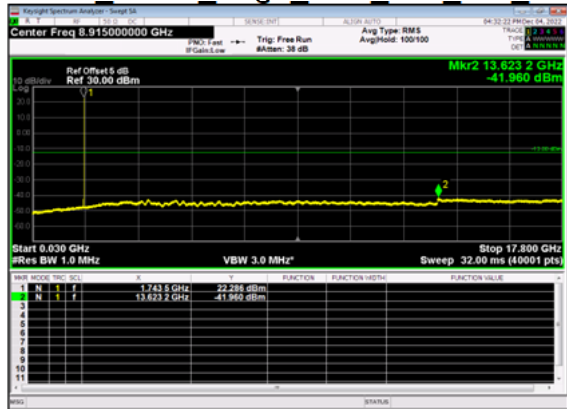

n66(5M)_DFT-s-OFDM BPSK Edge 1RB Left Mid CH