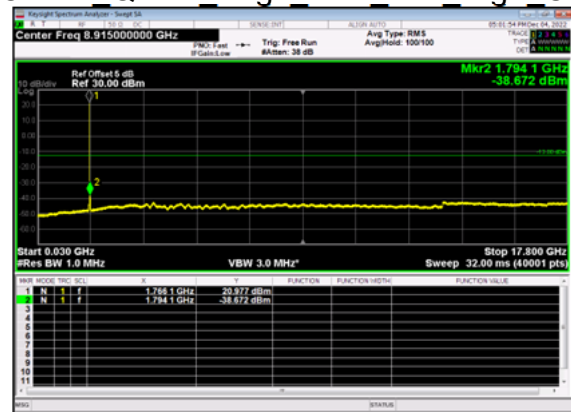

n66(15M)_DFT-s-OFDM QPSK Edge 1RB Left High CH