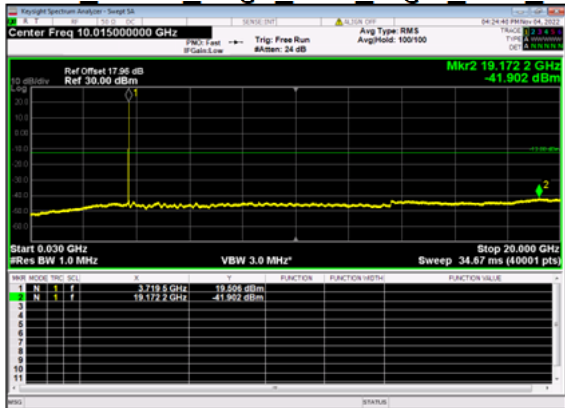

n77(20M)_DFT-s-OFDM BPSK Edge 1RB Right Low CH