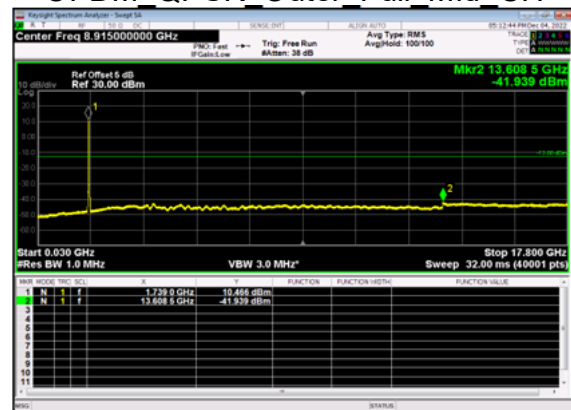

n66(20M)_DFT-s-OFDM QPSK Edge 1RB Left Mid CH

n66(20M)_DFT-s-OFDM BPSK Edge 1RB Right Mid CH

n66(20M)_DFT-s-OFDM QPSK Edge 1RB Right Mid CH

n66(20M)_DFT-s-OFDM BPSK Outer Full Mid CH

n66(20M)_DFT-s-OFDM QPSK Outer Full Mid CH