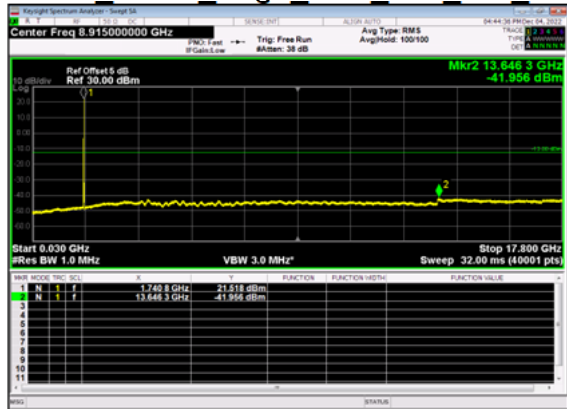

n66(10M)_DFT-s-OFDM QPSK Edge 1RB Right Low CH

n66(10M)_DFT-s-OFDM BPSK Outer Full Low CH

n66(10M)_DFT-s-OFDM QPSK Outer Full Low CH

n66(10M)_DFT-s-OFDM BPSK Edge 1RB Left Mid CH

n66(10M)_DFT-s-OFDM QPSK Edge 1RB Left Mid CH