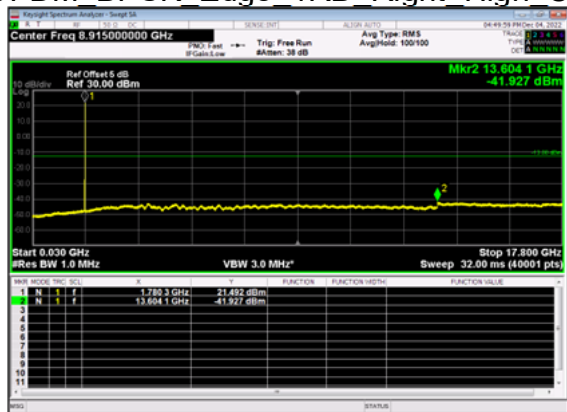

n66(10M)_DFT-s-OFDM BPSK Outer Full Mid CH

n66(10M)_DFT-s-OFDM QPSK Outer Full Mid CH

n66(10M)_DFT-s-OFDM BPSK Edge 1RB Left High CH

n66(10M)_DFT-s-OFDM QPSK Edge 1RB Left High CH

n66(10M)_DFT-s-OFDM BPSK Edge 1RB Right High CH