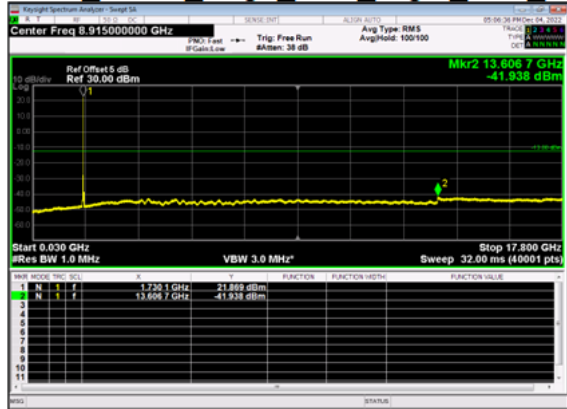

n66(20M)_DFT-s-OFDM BPSK Edge 1RB Right Low CH