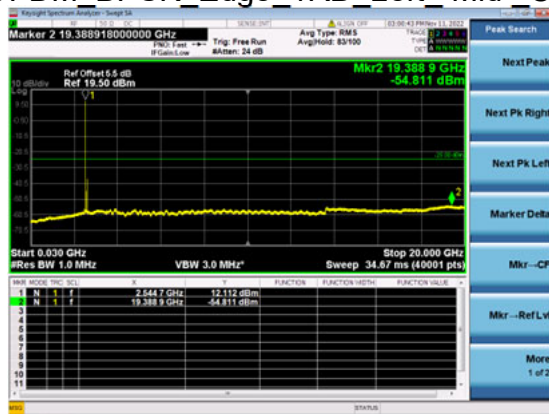

n41(100M)_DFT-s-OFDM_BPSK_Edge_1RB_Left_Low_CH

n41(100M)_DFT-s-OFDM_BPSK_Edge_1RB_Left_Low_CH

n41(100M)_DFT-s-OFDM_QPSK_Edge_1RB_Left_Low_CH

n41(100M)_DFT-s-OFDM_QPSK_Edge_1RB_Left_Low_CH

n41(100M)_DFT-s-OFDM_BPSK_Edge_1RB_Left_Mid_CH