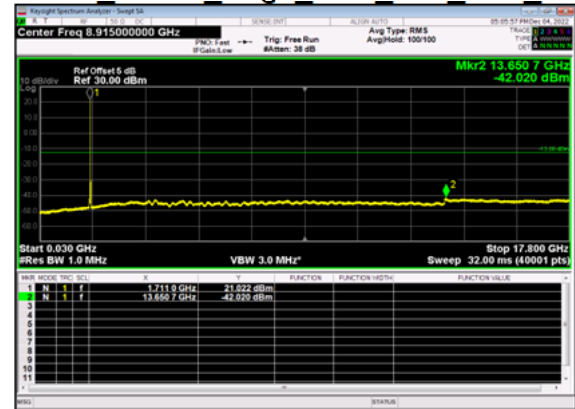

n66(15M)_DFT-s-OFDM QPSK Edge 1RB Right High CH

n66(15M)_DFT-s-OFDM BPSK Outer Full High CH

n66(15M)_DFT-s-OFDM QPSK Outer Full High CH

n66(20M)_DFT-s-OFDM BPSK Edge 1RB Left Low CH

n66(20M)_DFT-s-OFDM QPSK Edge 1RB Left Low CH