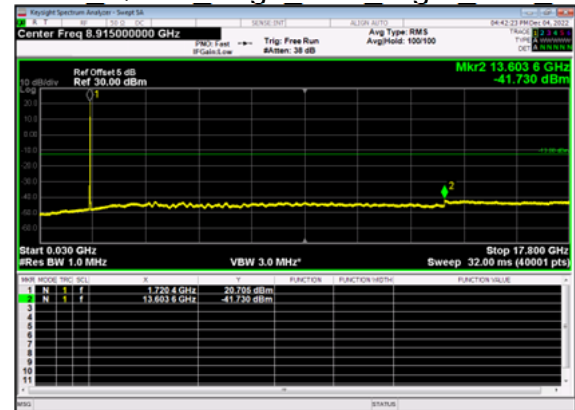

n66(10M)_DFT-s-OFDM QPSK Edge 1RB Right Low CH