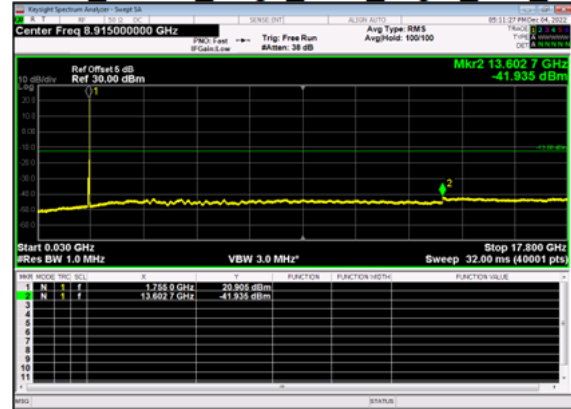

n66(20M)_DFT-s-OFDM QPSK Edge 1RB Right Mid CH