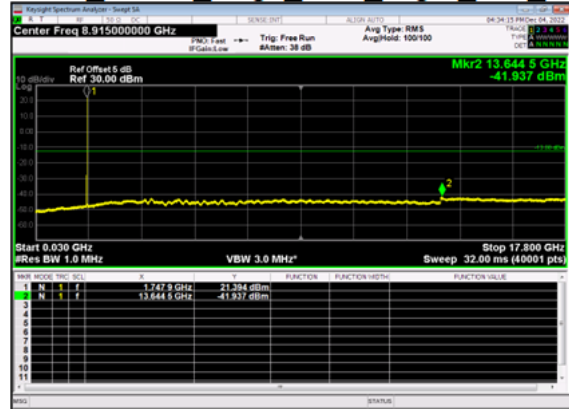

n66(5M)_DFT-s-OFDM QPSK Edge 1RB Right Mid CH