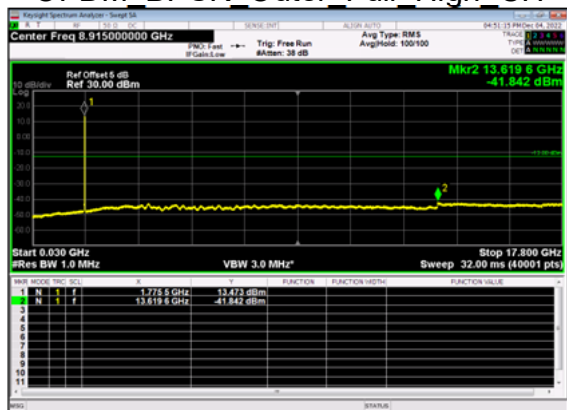

n66(10M)_DFT-s-OFDM QPSK Edge 1RB Left High CH

n66(10M)_DFT-s-OFDM BPSK Edge 1RB Right High CH

n66(10M)_DFT-s-OFDM QPSK Edge 1RB Right High CH

n66(10M)_DFT-s-OFDM BPSK Outer Full High CH

n66(10M)_DFT-s-OFDM QPSK Outer Full High CH