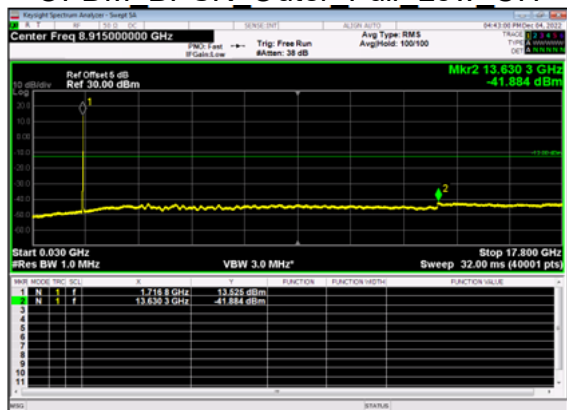

n66(10M)_DFT-s-OFDM BPSK Edge 1RB Left Low CH

n66(10M)_DFT-s-OFDM QPSK Edge 1RB Left Low CH

n66(10M)_DFT-s-OFDM BPSK Edge 1RB Right Low CH

n66(10M)_DFT-s-OFDM QPSK Edge 1RB Right Low CH

n66(10M)_DFT-s-OFDM BPSK Outer Full Low CH