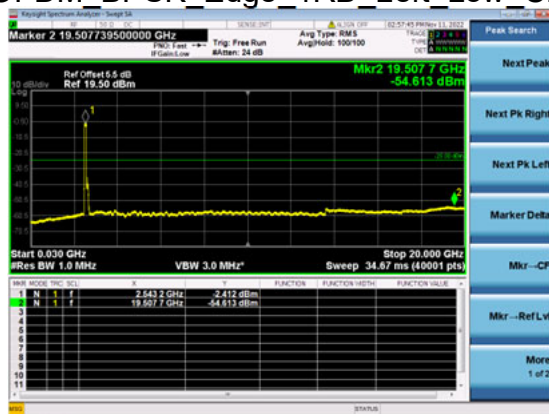

n41(100M)_DFT-s-OFDM_BPSK_Edge_1RB_Left_Low_CH

n41(100M)_DFT-s-OFDM_BPSK_Edge_1RB_Left_Low_CH

n41(100M)_DFT-s-OFDM_QPSK_Edge_1RB_Left_Low_CH

n41(100M)_DFT-s-OFDM_QPSK_Edge_1RB_Left_Low_CH

n41(100M)_DFT-s-OFDM_BPSK_Edge_1RB_Left_Mid_CH