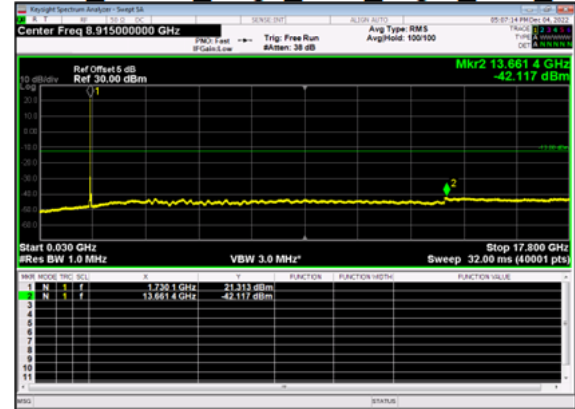

n66(20M)_DFT-s-OFDM QPSK Edge 1RB Right Low CH