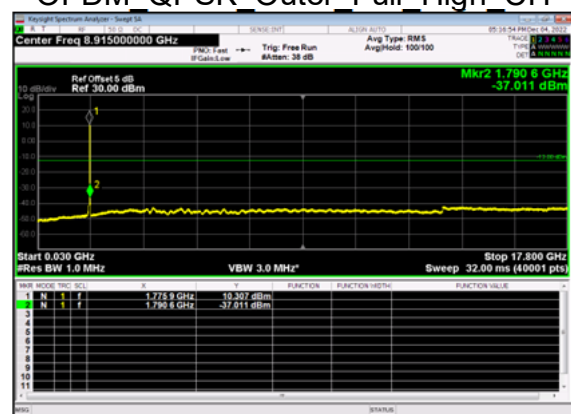

n66(20M)_DFT-s-OFDM BPSK Edge 1RB Right High CH

n66(20M)_DFT-s-OFDM QPSK Edge 1RB Right High CH

n66(20M)_DFT-s-OFDM BPSK Outer Full High CH

n66(20M)_DFT-s-OFDM QPSK Outer Full High CH

n66(5M)_DFT-s-OFDM BPSK Edge 1RB Left Low CH