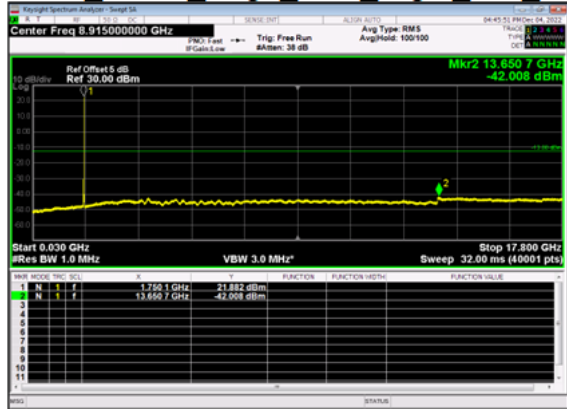

n66(10M)_DFT-s-OFDM BPSK Edge 1RB Right Mid CH