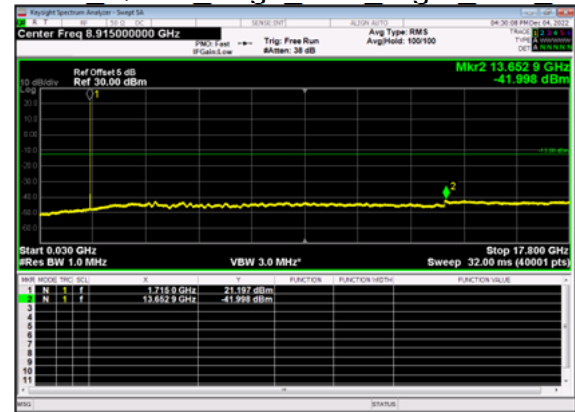

n66(5M)_DFT-s-OFDM QPSK Edge 1RB Right Low CH