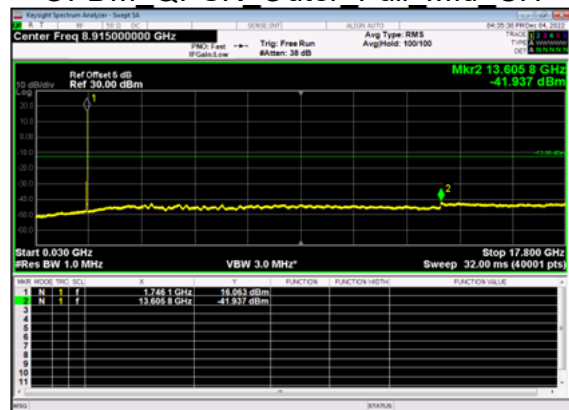

n66(5M)_DFT-s-OFDM BPSK Edge 1RB Right Mid CH

n66(5M)_DFT-s-OFDM QPSK Edge 1RB Right Mid CH

n66(5M)_DFT-s-OFDM BPSK Outer Full Mid CH

n66(5M)_DFT-s-OFDM QPSK Outer Full Mid CH

n66(5M)_DFT-s-OFDM BPSK Edge 1RB Left High CH