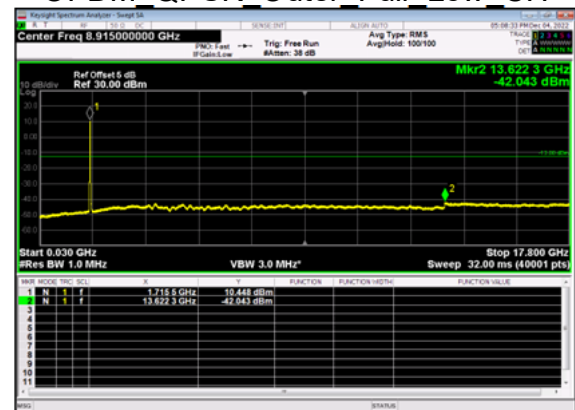

n66(20M)_DFT-s-OFDM BPSK Edge 1RB Right Low CH

n66(20M)_DFT-s-OFDM QPSK Edge 1RB Right Low CH

n66(20M)_DFT-s-OFDM BPSK Outer Full Low CH

n66(20M)_DFT-s-OFDM QPSK Outer Full Low CH

n66(20M)_DFT-s-OFDM BPSK Edge 1RB Left Mid CH