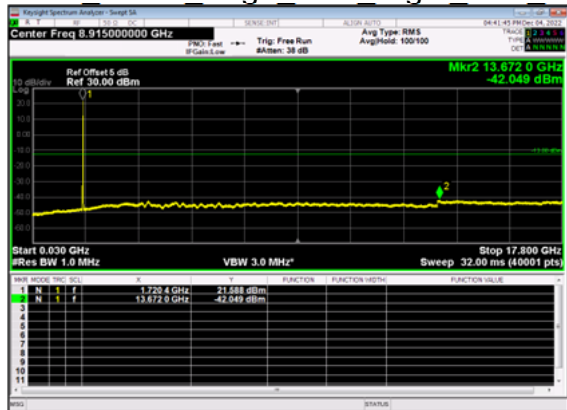

n66(5M)_DFT-s-OFDM BPSK Outer Full High CH

n66(5M)_DFT-s-OFDM QPSK Outer Full High CH

n66(10M)_DFT-s-OFDM BPSK Edge 1RB Left Low CH

n66(10M)_DFT-s-OFDM QPSK Edge 1RB Left Low CH

n66(10M)_DFT-s-OFDM BPSK Edge 1RB Right Low CH