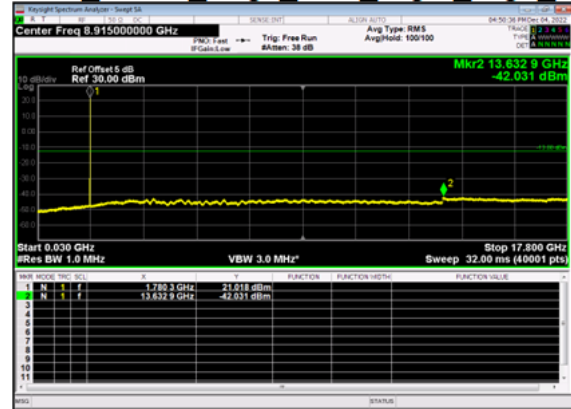

n66(10M)_DFT-s-OFDM QPSK Edge 1RB Right High CH