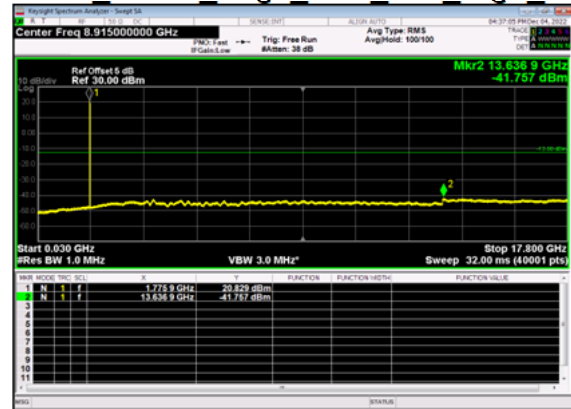

n66(5M)_DFT-s-OFDM QPSK Outer Full Mid CH

n66(5M)_DFT-s-OFDM BPSK Edge 1RB Left High CH

n66(5M)_DFT-s-OFDM QPSK Edge 1RB Left High CH

n66(5M)_DFT-s-OFDM BPSK Edge 1RB Right High CH

n66(5M)_DFT-s-OFDM QPSK Edge 1RB Right High CH