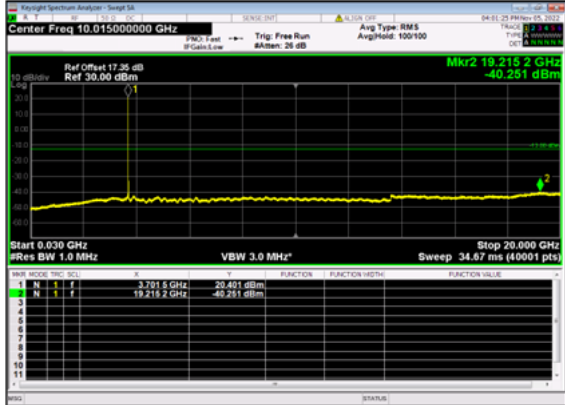

n77 (3700-3980 MHz)

n77(20M)_DFT-s-OFDM BPSK Edge 1RB Left Low CH