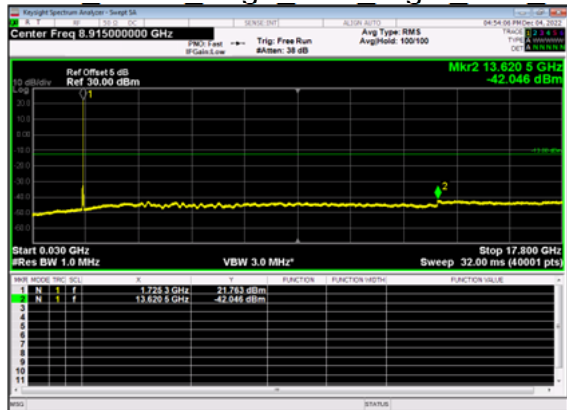

n66(15M)_DFT-s-OFDM BPSK Edge 1RB Right Low CH