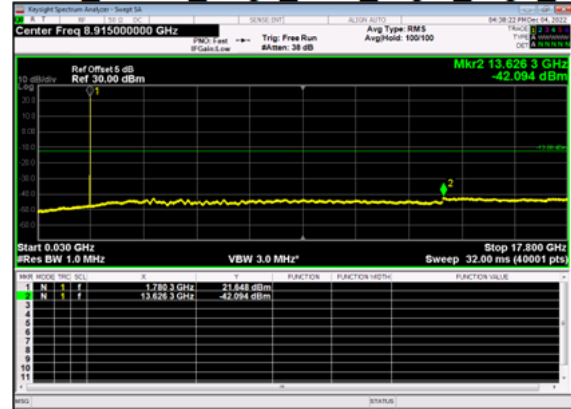

n66(5M)_DFT-s-OFDM QPSK Edge 1RB Right High CH