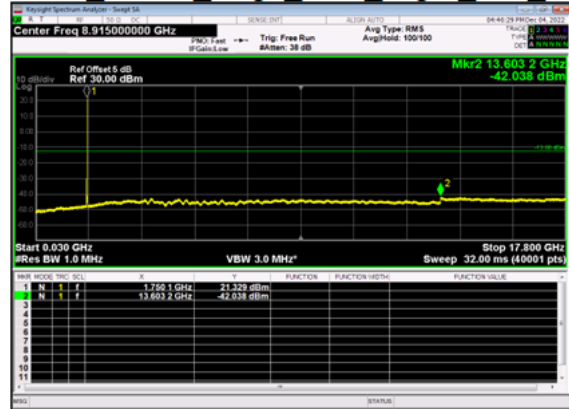

n66(10M)_DFT-s-OFDM QPSK Edge 1RB Right Mid CH