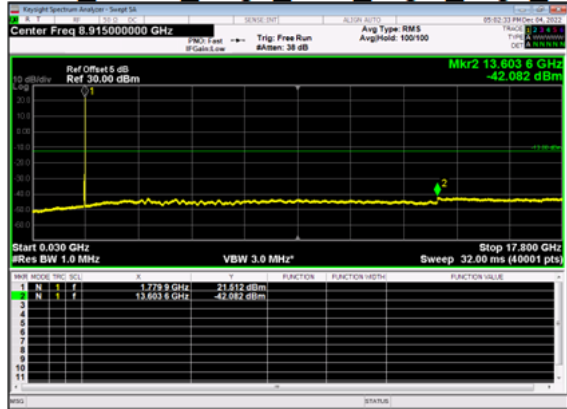

n66(15M)_DFT-s-OFDM BPSK Edge 1RB Right High CH