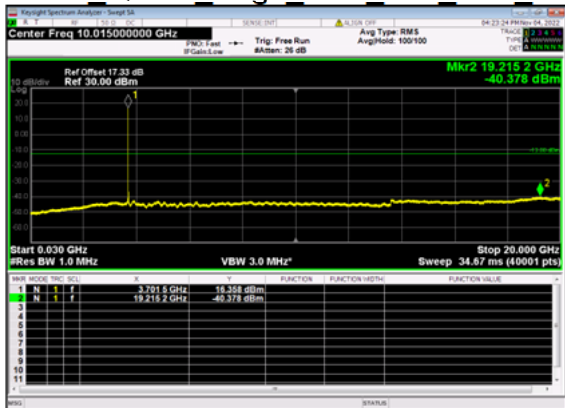

n66(20M)_DFT-s-OFDM QPSK Outer Full High CH

n77 (3700-3980 MHz)

n77(20M)_DFT-s-OFDM BPSK Edge 1RB Left Low CH

n77(20M)_DFT-s-OFDM BPSK Edge 1RB Left Low CH

n77(20M)_DFT-s-OFDM QPSK Edge 1RB Left Low CH

n77(20M)_DFT-s-OFDM QPSK Edge 1RB Left Low CH