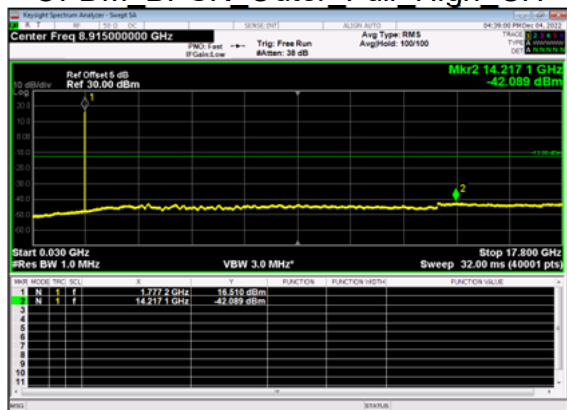

n66(5M)_DFT-s-OFDM QPSK Edge 1RB Left High CH

n66(5M)_DFT-s-OFDM BPSK Edge 1RB Right High CH

n66(5M)_DFT-s-OFDM QPSK Edge 1RB Right High CH

n66(5M)_DFT-s-OFDM BPSK Outer Full High CH

n66(5M)_DFT-s-OFDM QPSK Outer Full High CH