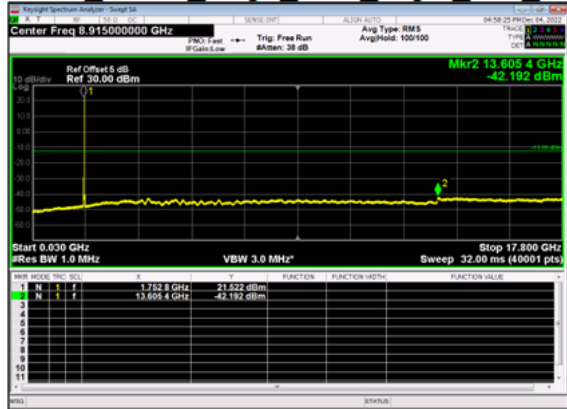

n66(15M)_DFT-s-OFDM BPSK Edge 1RB Right Mid CH