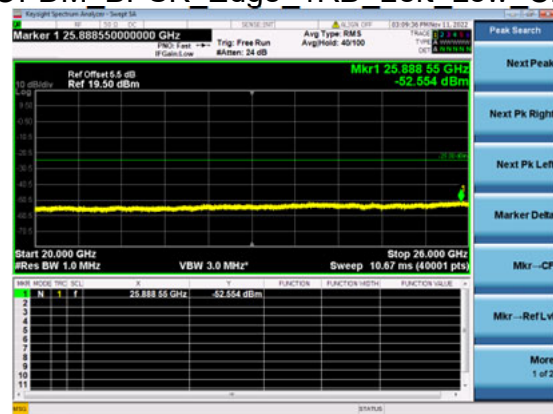

n41(100M)_DFT-s-OFDM_BPSK_Edge_1RB_Left_Low_CH

n41(100M)_DFT-s-OFDM_BPSK_Edge_1RB_Left_Low_CH

n41(100M)_DFT-s-OFDM_QPSK_Edge_1RB_Left_Low_CH

n41(100M)_DFT-s-OFDM_QPSK_Edge_1RB_Left_Low_CH

n41(100M)_DFT-s-OFDM_BPSK_Edge_1RB_Left_Mid_CH