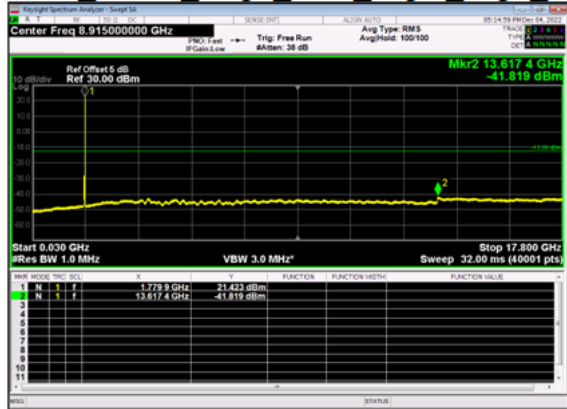

n66(20M)_DFT-s-OFDM BPSK Edge 1RB Right High CH