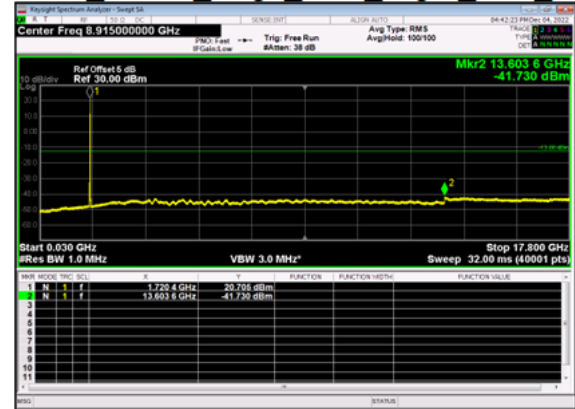

n66(10M)_DFT-s-OFDM BPSK Edge 1RB Left Low CH

n66(10M)_DFT-s-OFDM QPSK Edge 1RB Left Low CH

n66(10M)_DFT-s-OFDM BPSK Edge 1RB Right Low CH

n66(10M)_DFT-s-OFDM QPSK Edge 1RB Right Low CH

n66(10M)_DFT-s-OFDM BPSK Outer Full Low CH