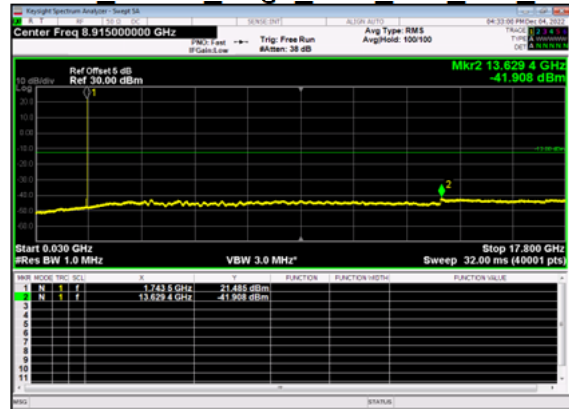

n66(5M)_DFT-s-OFDM QPSK Edge 1RB Left Mid CH