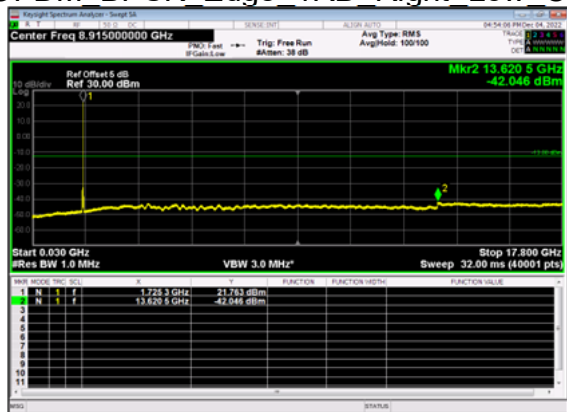

n66(15M)_DFT-s-OFDM BPSK Edge 1RB Right Low CH