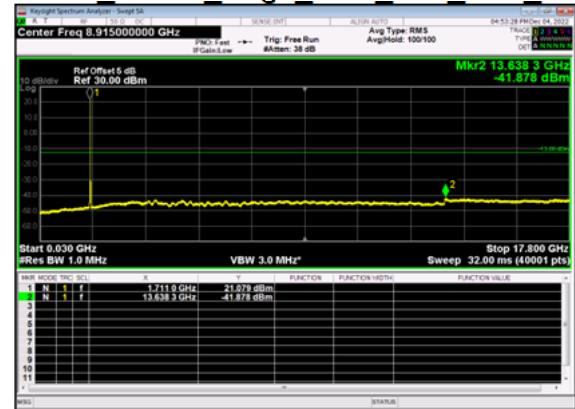

n66(15M)_DFT-s-OFDM QPSK Edge 1RB Left Low CH