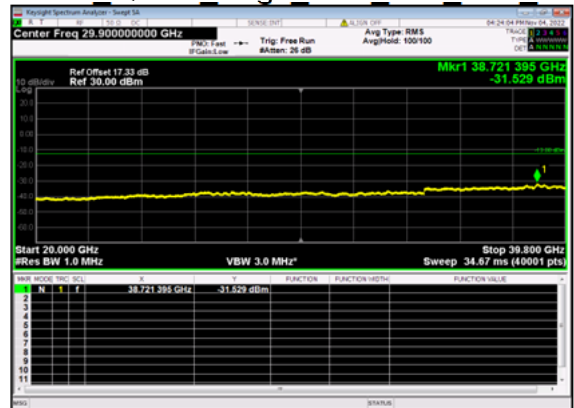

n66(20M)_DFT-s-OFDM QPSK Outer Full High CH

n77 (3700-3980 MHz)

n77(20M)_DFT-s-OFDM BPSK Edge 1RB Left Low CH

n77(20M)_DFT-s-OFDM BPSK Edge 1RB Left Low CH

n77(20M)_DFT-s-OFDM QPSK Edge 1RB Left Low CH

n77(20M)_DFT-s-OFDM QPSK Edge 1RB Left Low CH