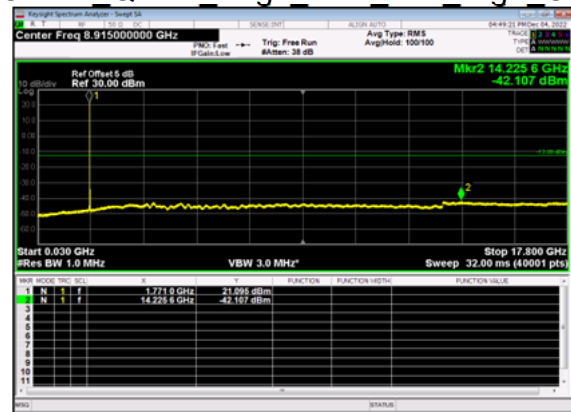

n66(10M)_DFT-s-OFDM BPSK Outer Full Mid CH

n66(10M)_DFT-s-OFDM QPSK Outer Full Mid CH

n66(10M)_DFT-s-OFDM BPSK Edge 1RB Left High CH

n66(10M)_DFT-s-OFDM QPSK Edge 1RB Left High CH

n66(10M)_DFT-s-OFDM BPSK Edge 1RB Right High CH