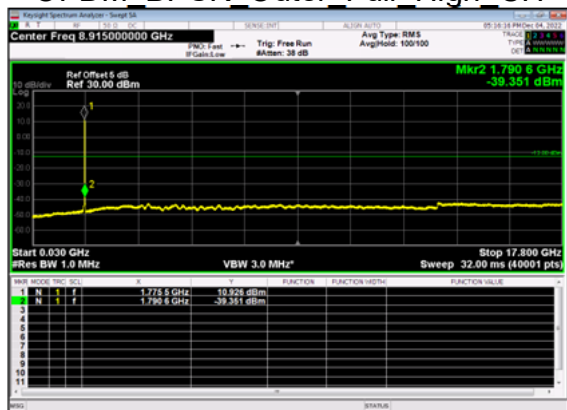

n66(20M)_DFT-s-OFDM BPSK Edge 1RB Left High CH

n66(20M)_DFT-s-OFDM QPSK Edge 1RB Left High CH

n66(20M)_DFT-s-OFDM BPSK Edge 1RB Right High CH

n66(20M)_DFT-s-OFDM QPSK Edge 1RB Right High CH

n66(20M)_DFT-s-OFDM BPSK Outer Full High CH