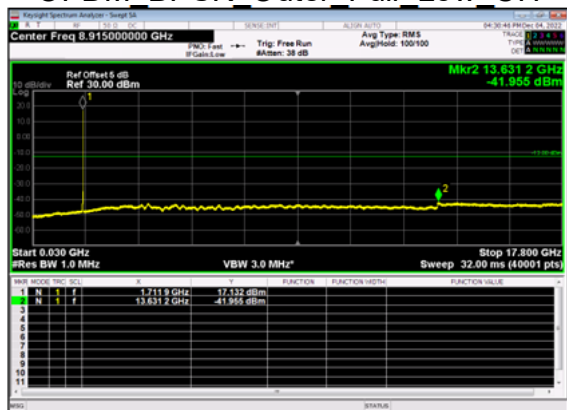

n66(5M)_DFT-s-OFDM QPSK Edge 1RB Left Low CH

n66(5M)_DFT-s-OFDM BPSK Edge 1RB Right Low CH

n66(5M)_DFT-s-OFDM QPSK Edge 1RB Right Low CH

n66(5M)_DFT-s-OFDM BPSK Outer Full Low CH

n66(5M)_DFT-s-OFDM QPSK Outer Full Low CH