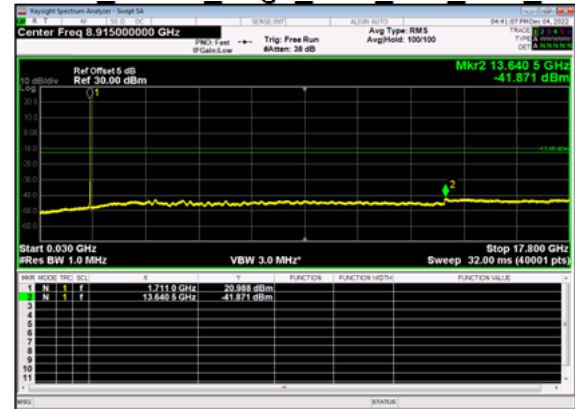

n66(5M)_DFT-s-OFDM BPSK Outer Full High CH

n66(5M)_DFT-s-OFDM QPSK Outer Full High CH

n66(10M)_DFT-s-OFDM BPSK Edge 1RB Left Low CH

n66(10M)_DFT-s-OFDM QPSK Edge 1RB Left Low CH

n66(10M)_DFT-s-OFDM BPSK Edge 1RB Right Low CH