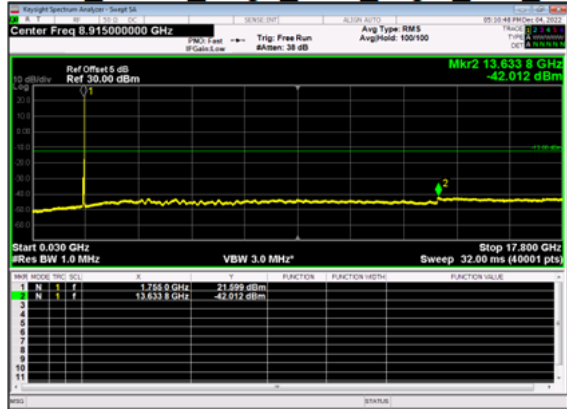

n66(20M)_DFT-s-OFDM BPSK Outer Full Low CH

n66(20M)_DFT-s-OFDM QPSK Outer Full Low CH

n66(20M)_DFT-s-OFDM BPSK Edge 1RB Left Mid CH

n66(20M)_DFT-s-OFDM QPSK Edge 1RB Left Mid CH

n66(20M)_DFT-s-OFDM BPSK Edge 1RB Right Mid CH