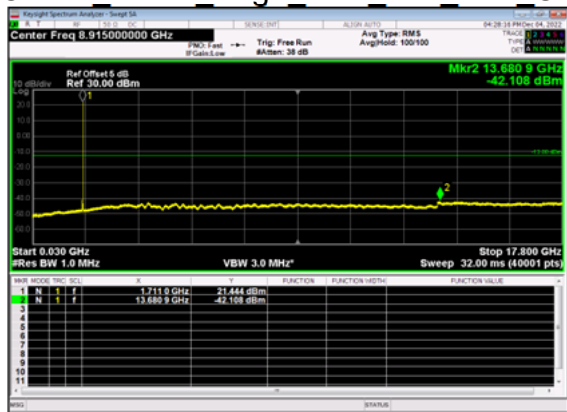

n41(100M)_DFT-s-OFDM_QPSK_Edge_1RB_Left_High_CH

n41(100M)_DFT-s-OFDM_QPSK_Edge_1RB_Left_High_CH

n66(5M)_DFT-s-OFDM BPSK Edge 1RB Left Low CH

n66(5M)_DFT-s-OFDM QPSK Edge 1RB Left Low CH

n66(5M)_DFT-s-OFDM BPSK Edge 1RB Right Low CH