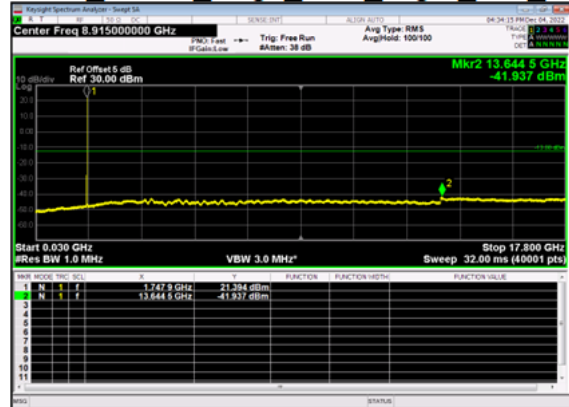

n66(5M)_DFT-s-OFDM BPSK Edge 1RB Left Mid CH

n66(5M)_DFT-s-OFDM QPSK Edge 1RB Left Mid CH

n66(5M)_DFT-s-OFDM BPSK Edge 1RB Right Mid CH

n66(5M)_DFT-s-OFDM QPSK Edge 1RB Right Mid CH

n66(5M)_DFT-s-OFDM BPSK Outer Full Mid CH