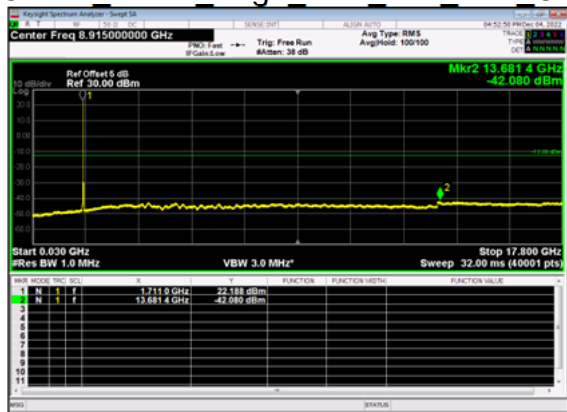

n66(10M)_DFT-s-OFDM QPSK Edge 1RB Right High CH

n66(10M)_DFT-s-OFDM BPSK Outer Full High CH

n66(10M)_DFT-s-OFDM QPSK Outer Full High CH

n66(15M)_DFT-s-OFDM BPSK Edge 1RB Left Low CH

n66(15M)_DFT-s-OFDM QPSK Edge 1RB Left Low CH