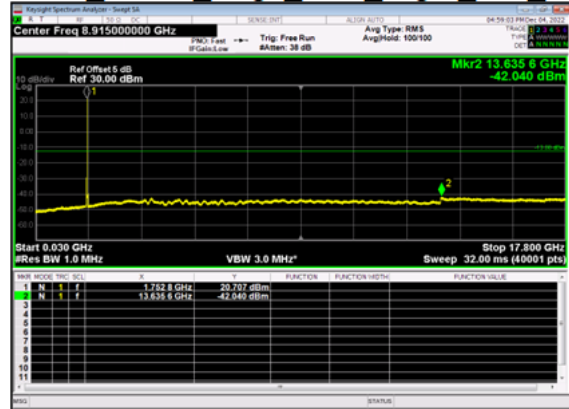

n66(15M)_DFT-s-OFDM QPSK Edge 1RB Right Mid CH