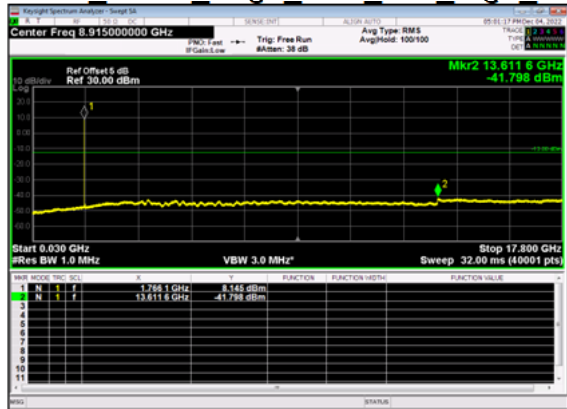

n66(15M)_DFT-s-OFDM BPSK Outer Full Mid CH

n66(15M)_DFT-s-OFDM QPSK Outer Full Mid CH

n66(15M)_DFT-s-OFDM BPSK Edge 1RB Left High CH

n66(15M)_DFT-s-OFDM QPSK Edge 1RB Left High CH

n66(15M)_DFT-s-OFDM BPSK Edge 1RB Right High CH