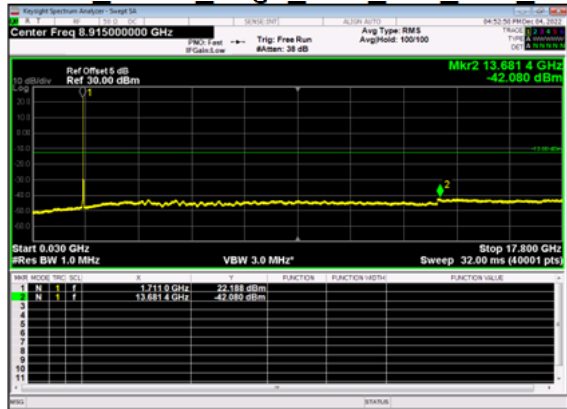

n66(15M)_DFT-s-OFDM BPSK Edge 1RB Left Low CH