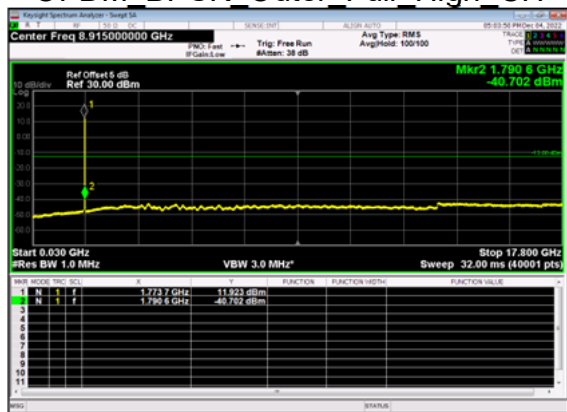

n66(15M)_DFT-s-OFDM BPSK Edge 1RB Left High CH

n66(15M)_DFT-s-OFDM QPSK Edge 1RB Left High CH

n66(15M)_DFT-s-OFDM BPSK Edge 1RB Right High CH

n66(15M)_DFT-s-OFDM QPSK Edge 1RB Right High CH

n66(15M)_DFT-s-OFDM BPSK Outer Full High CH