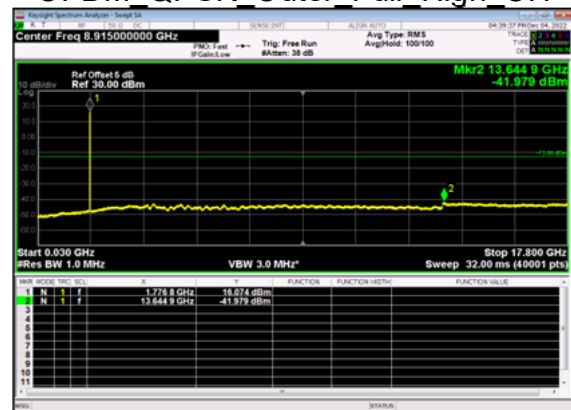

n66(5M)_DFT-s-OFDM QPSK Edge 1RB Left High CH

n66(5M)_DFT-s-OFDM BPSK Edge 1RB Right High CH

n66(5M)_DFT-s-OFDM QPSK Edge 1RB Right High CH

n66(5M)_DFT-s-OFDM BPSK Outer Full High CH

n66(5M)_DFT-s-OFDM QPSK Outer Full High CH