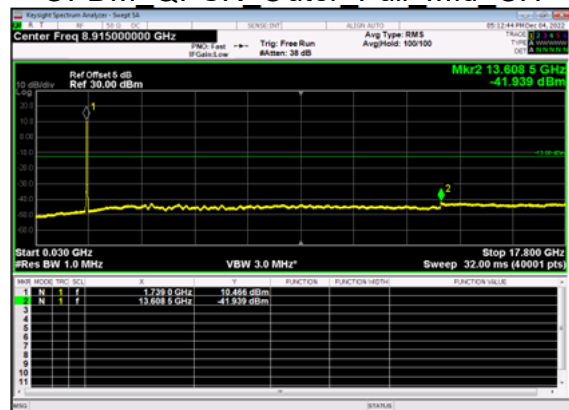

n66(20M)_DFT-s-OFDM QPSK Outer Full Mid CH