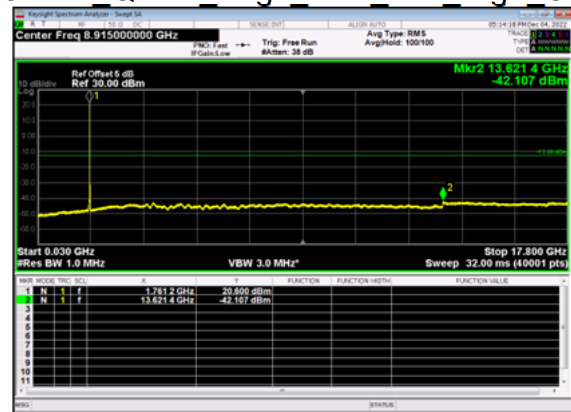

n66(20M)_DFT-s-OFDM QPSK Edge 1RB Right Mid CH

n66(20M)_DFT-s-OFDM BPSK Outer Full Mid CH

n66(20M)_DFT-s-OFDM QPSK Outer Full Mid CH

n66(20M)_DFT-s-OFDM BPSK Edge 1RB Left High CH

n66(20M)_DFT-s-OFDM QPSK Edge 1RB Left High CH