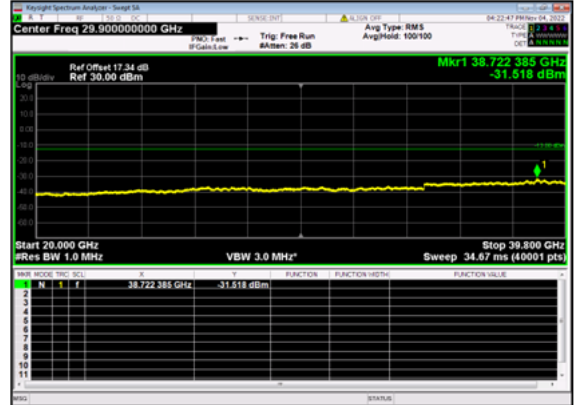

n66(20M)_DFT-s-OFDM QPSK Outer Full High CH

n77 (3700-3980 MHz)

n77(20M)_DFT-s-OFDM BPSK Edge 1RB Left Low CH

n77(20M)_DFT-s-OFDM BPSK Edge 1RB Left Low CH

n77(20M)_DFT-s-OFDM QPSK Edge 1RB Left Low CH

n77(20M)_DFT-s-OFDM QPSK Edge 1RB Left Low CH