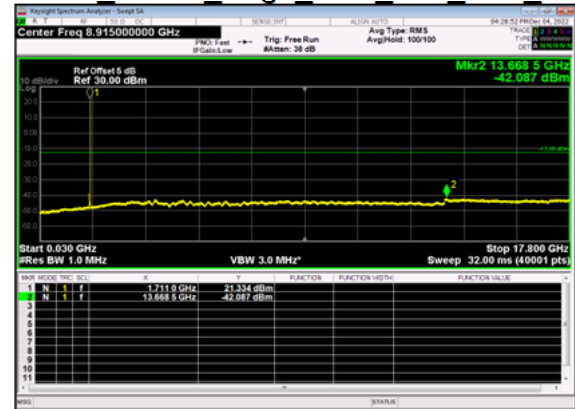

n66(5M)_DFT-s-OFDM QPSK Edge 1RB Left Low CH