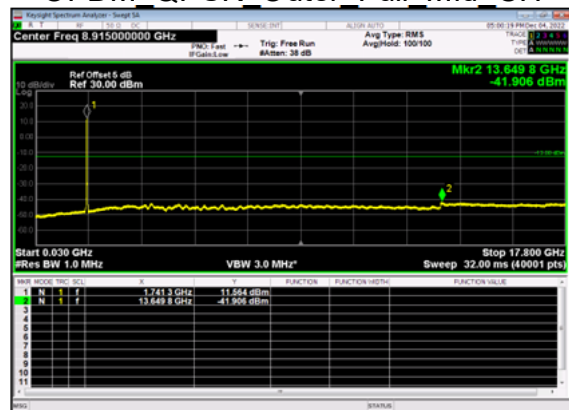

n66(15M)_DFT-s-OFDM QPSK Edge 1RB Left Mid CH

n66(15M)_DFT-s-OFDM BPSK Edge 1RB Right Mid CH

n66(15M)_DFT-s-OFDM QPSK Edge 1RB Right Mid CH

n66(15M)_DFT-s-OFDM BPSK Outer Full Mid CH

n66(15M)_DFT-s-OFDM QPSK Outer Full Mid CH