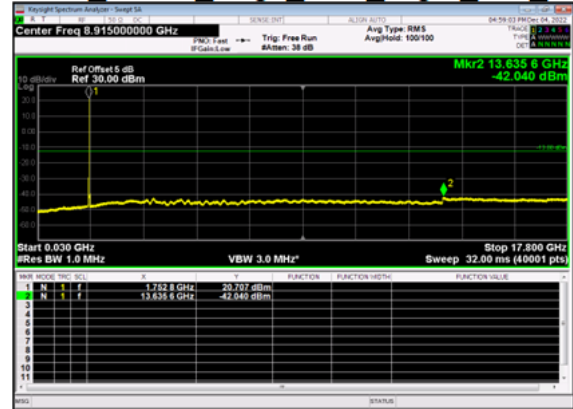

n66(15M)_DFT-s-OFDM QPSK Outer Full Low CH

n66(15M)_DFT-s-OFDM BPSK Edge 1RB Left Mid CH

n66(15M)_DFT-s-OFDM QPSK Edge 1RB Left Mid CH

n66(15M)_DFT-s-OFDM BPSK Edge 1RB Right Mid CH

n66(15M)_DFT-s-OFDM QPSK Edge 1RB Right Mid CH