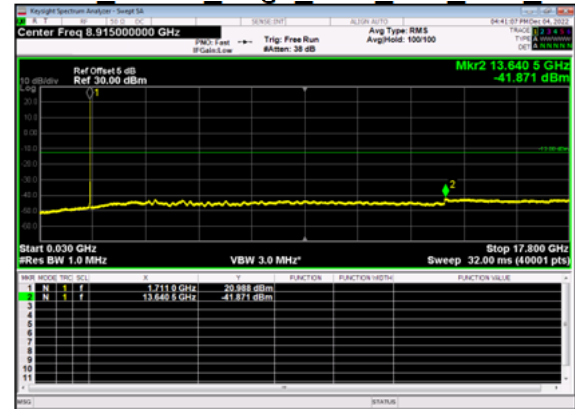

n66(10M)_DFT-s-OFDM QPSK Edge 1RB Left Low CH