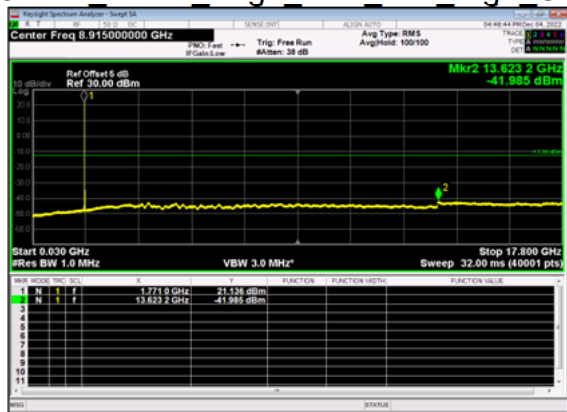

n66(10M)_DFT-s-OFDM BPSK Outer Full Mid CH

n66(10M)_DFT-s-OFDM QPSK Outer Full Mid CH

n66(10M)_DFT-s-OFDM BPSK Edge 1RB Left High CH

n66(10M)_DFT-s-OFDM QPSK Edge 1RB Left High CH

n66(10M)_DFT-s-OFDM BPSK Edge 1RB Right High CH