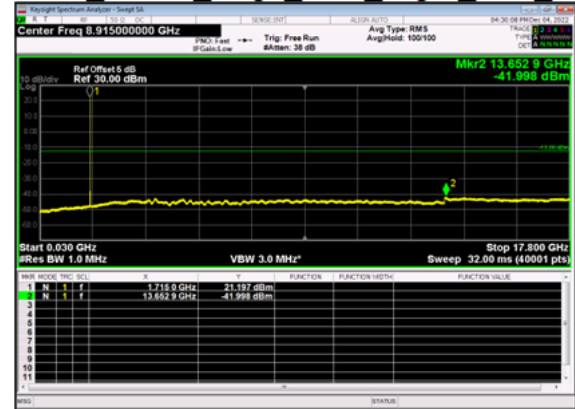

n66(5M)_DFT-s-OFDM QPSK Edge 1RB Right Low CH