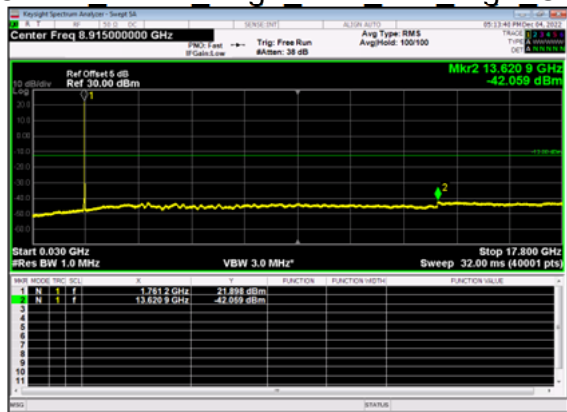

n66(20M)_DFT-s-OFDM QPSK Edge 1RB Right Mid CH

n66(20M)_DFT-s-OFDM BPSK Outer Full Mid CH

n66(20M)_DFT-s-OFDM QPSK Outer Full Mid CH

n66(20M)_DFT-s-OFDM BPSK Edge 1RB Left High CH

n66(20M)_DFT-s-OFDM QPSK Edge 1RB Left High CH