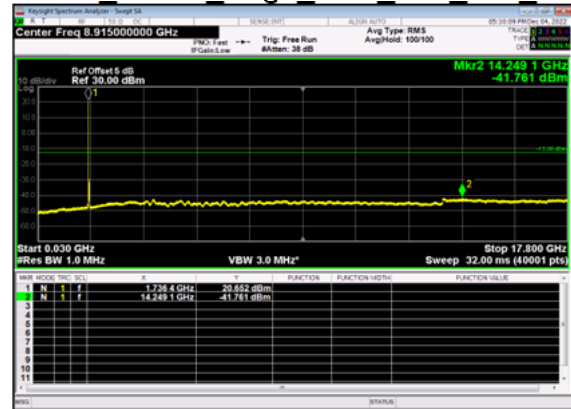

n66(20M)_DFT-s-OFDM QPSK Edge 1RB Left Mid CH