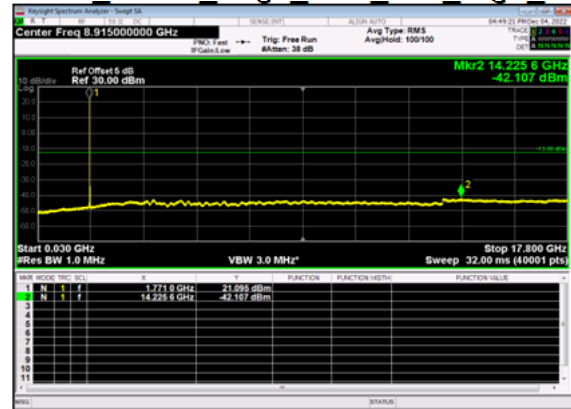

n66(10M)_DFT-s-OFDM QPSK Edge 1RB Left High CH