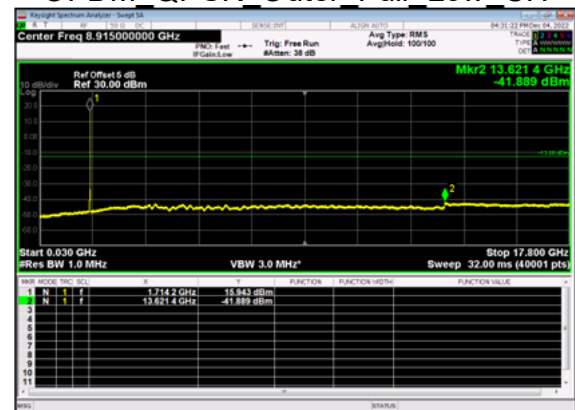

n66(5M)_DFT-s-OFDM QPSK Edge 1RB Left Low CH

n66(5M)_DFT-s-OFDM BPSK Edge 1RB Right Low CH

n66(5M)_DFT-s-OFDM QPSK Edge 1RB Right Low CH

n66(5M)_DFT-s-OFDM BPSK Outer Full Low CH

n66(5M)_DFT-s-OFDM QPSK Outer Full Low CH