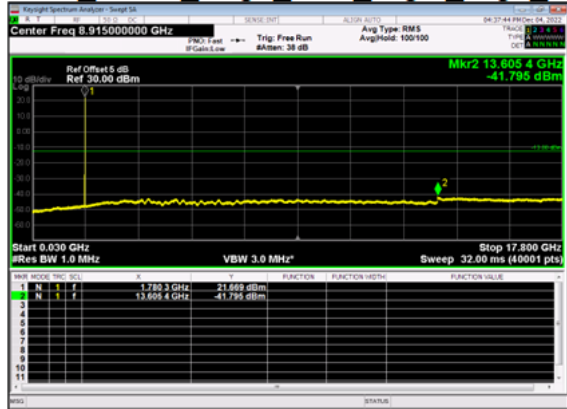

n66(5M)_DFT-s-OFDM BPSK Edge 1RB Right High CH