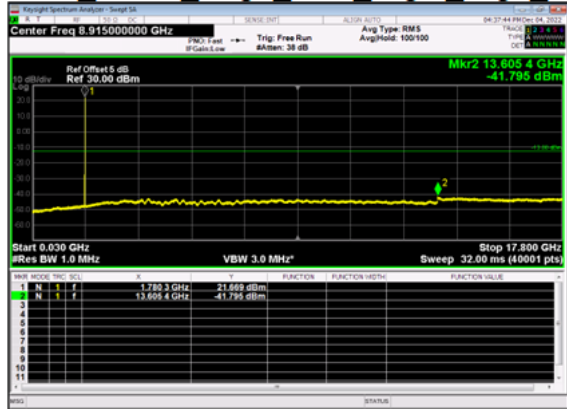

n66(5M)_DFT-s-OFDM QPSK Outer Full Mid CH

n66(5M)_DFT-s-OFDM BPSK Edge 1RB Left High CH

n66(5M)_DFT-s-OFDM QPSK Edge 1RB Left High CH

n66(5M)_DFT-s-OFDM BPSK Edge 1RB Right High CH

n66(5M)_DFT-s-OFDM QPSK Edge 1RB Right High CH