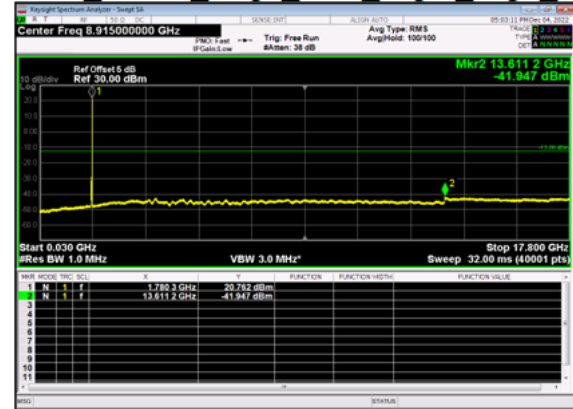

n66(15M)_DFT-s-OFDM QPSK Edge 1RB Right High CH