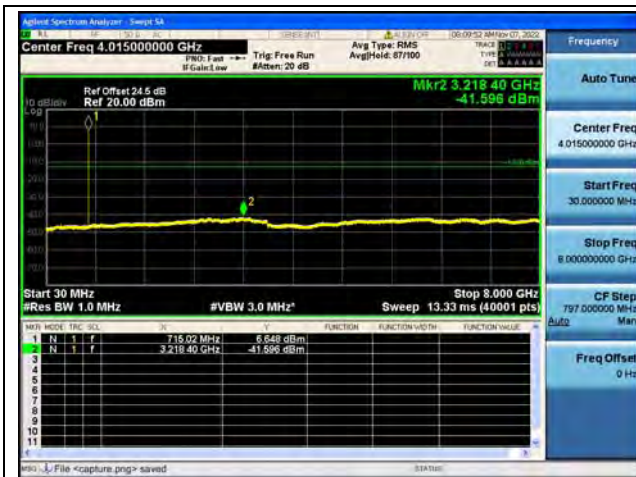

Band12 / 1.4MHz / Low CH / QPSK

Band12 / 1.4MHz / Low CH / 16QAM

Band12 / 1.4MHz / Low CH / 64QAM

Band12 / 1.4MHz / Mid CH / QPSK

Band12 / 1.4MHz / Mid CH / 16QAM

Band12 / 1.4MHz / Mid CH / 64QAM

Band12 / 1.4MHz / High CH / QPSK