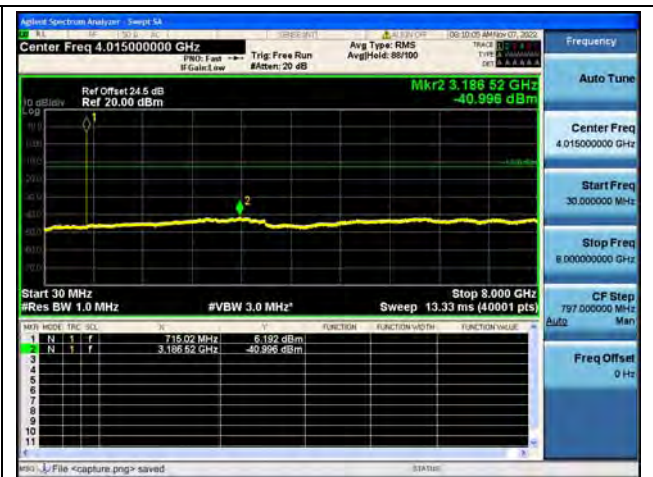

Band12 / 1.4MHz / Low CH / QPSK

Band12 / 1.4MHz / Low CH / 16QAM

Band12 / 1.4MHz / Low CH / 64QAM

Band12 / 1.4MHz / Mid CH / QPSK

Band12 / 1.4MHz / Mid CH / 16QAM

Band12 / 1.4MHz / Mid CH / 64QAM

Band12 / 1.4MHz / High CH / QPSK