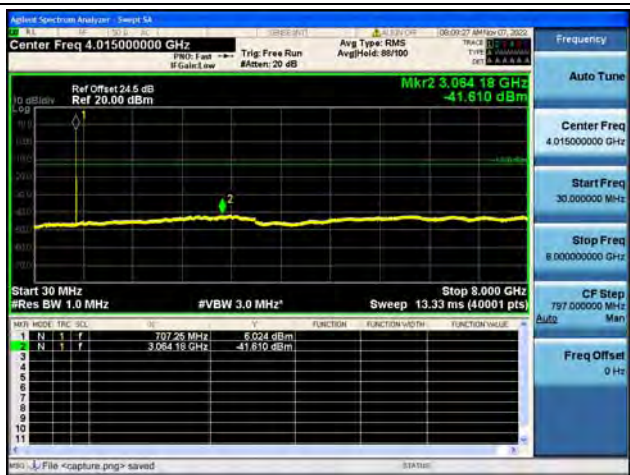

Band12 / 1.4MHz / Low CH / QPSK

Band12 / 1.4MHz / Low CH / 16QAM

Band12 / 1.4MHz / Low CH / 64QAM

Band12 / 1.4MHz / Mid CH / QPSK

Band12 / 1.4MHz / Mid CH / 16QAM

Band12 / 1.4MHz / Mid CH / 64QAM

Band12 / 1.4MHz / High CH / QPSK