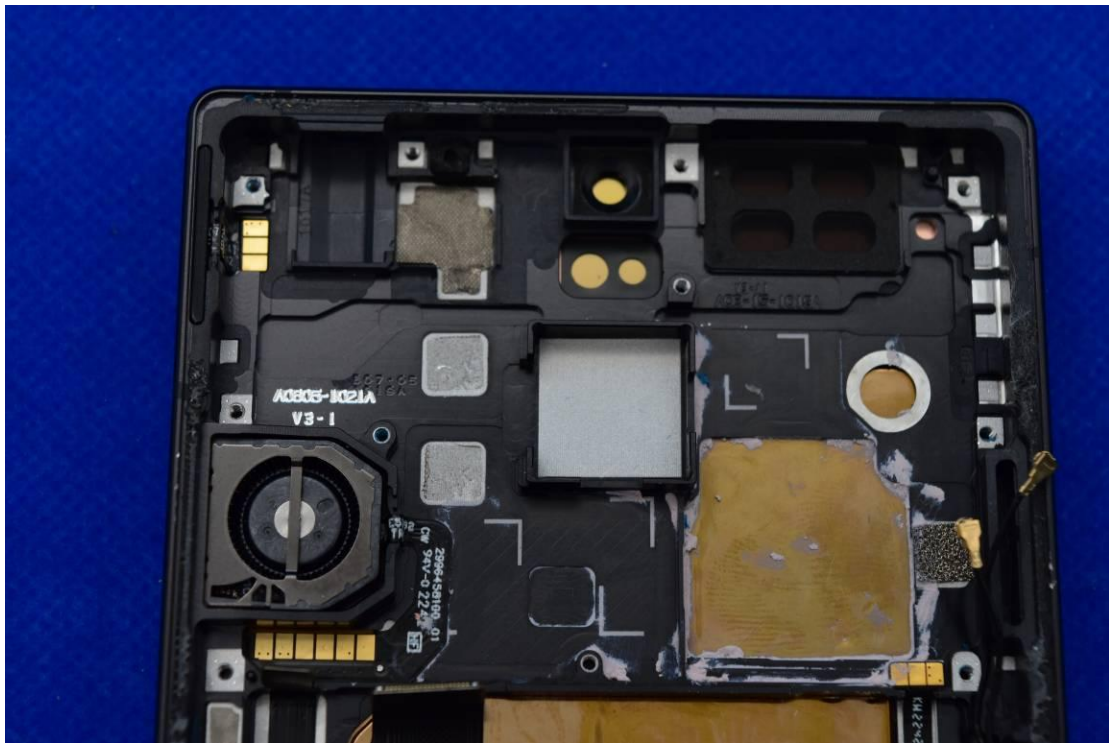

FCC ID: 2A9QD-NX729J

Internal Photos

1. EUT uncover view

2. Antenna view **2/3/4G LMHB PRX-Tx/Rx**
N5/66 PRX-Tx/Rx