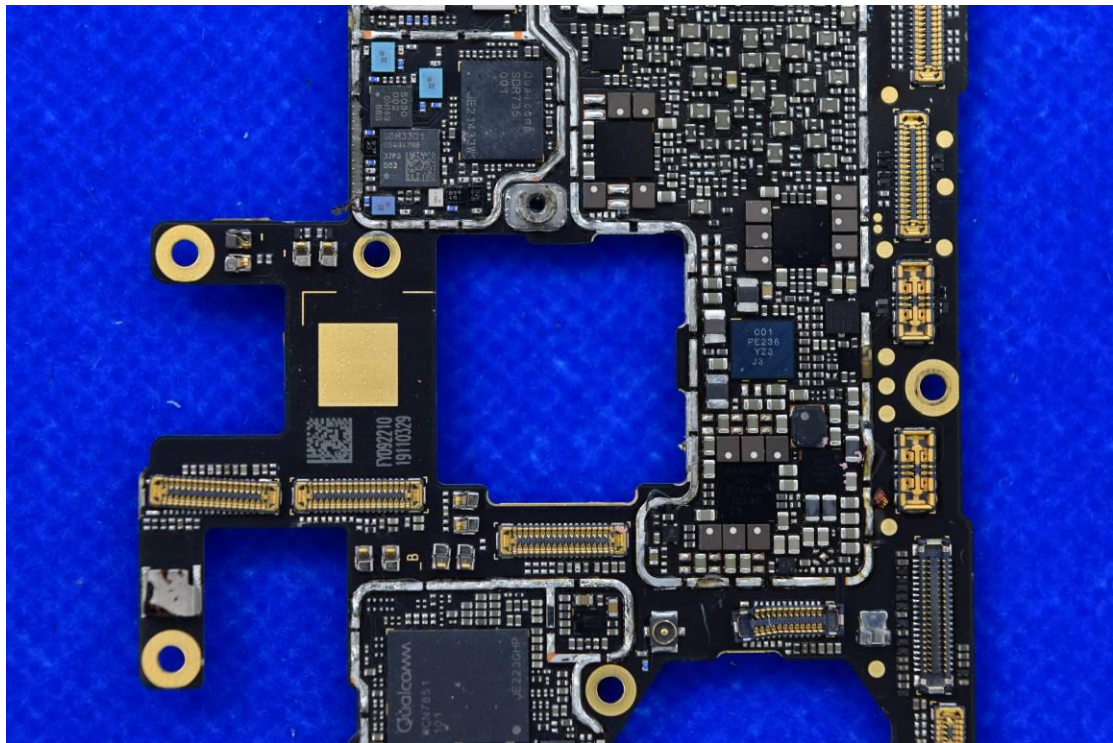

FCC ID: 2A9QD-NX729J

Internal Photos

1. EUT uncover view

2. Antenna view **2/3/4G LMHB PRX-Tx/Rx**
N5/66 PRX-Tx/Rx