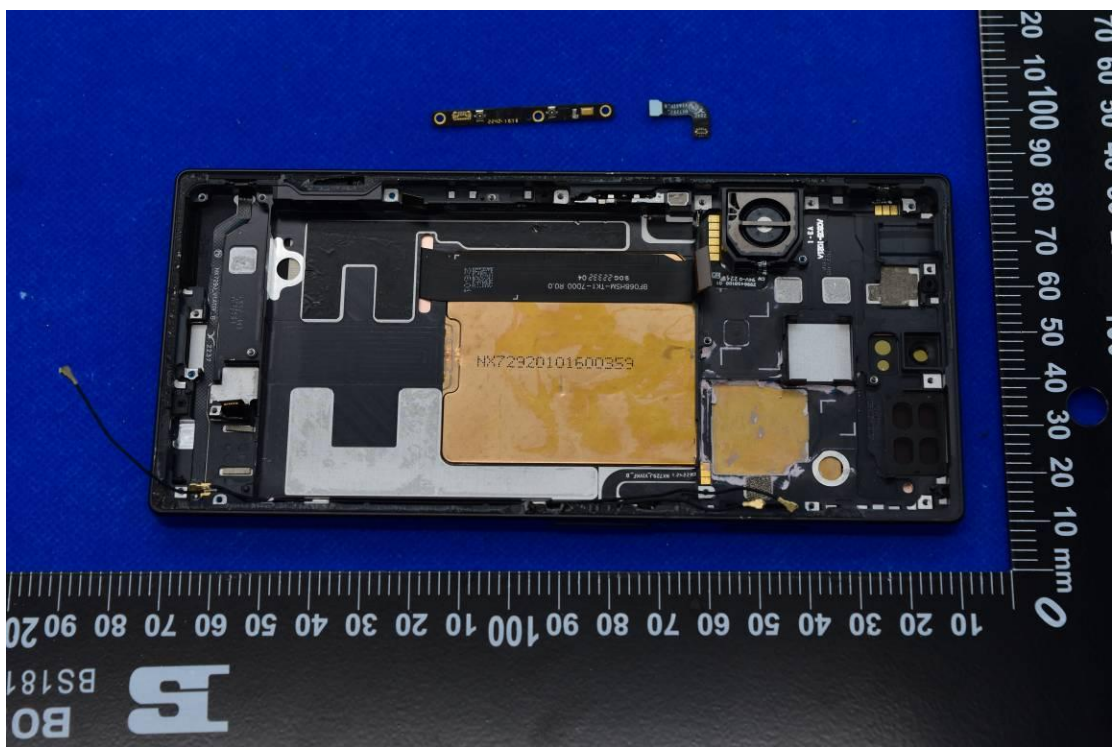

FCC ID: 2A9QD-NX729J

Internal Photos

1. EUT uncover view

2. Antenna view **2/3/4G LMHB PRX-Tx/Rx**
N5/66 PRX-Tx/Rx