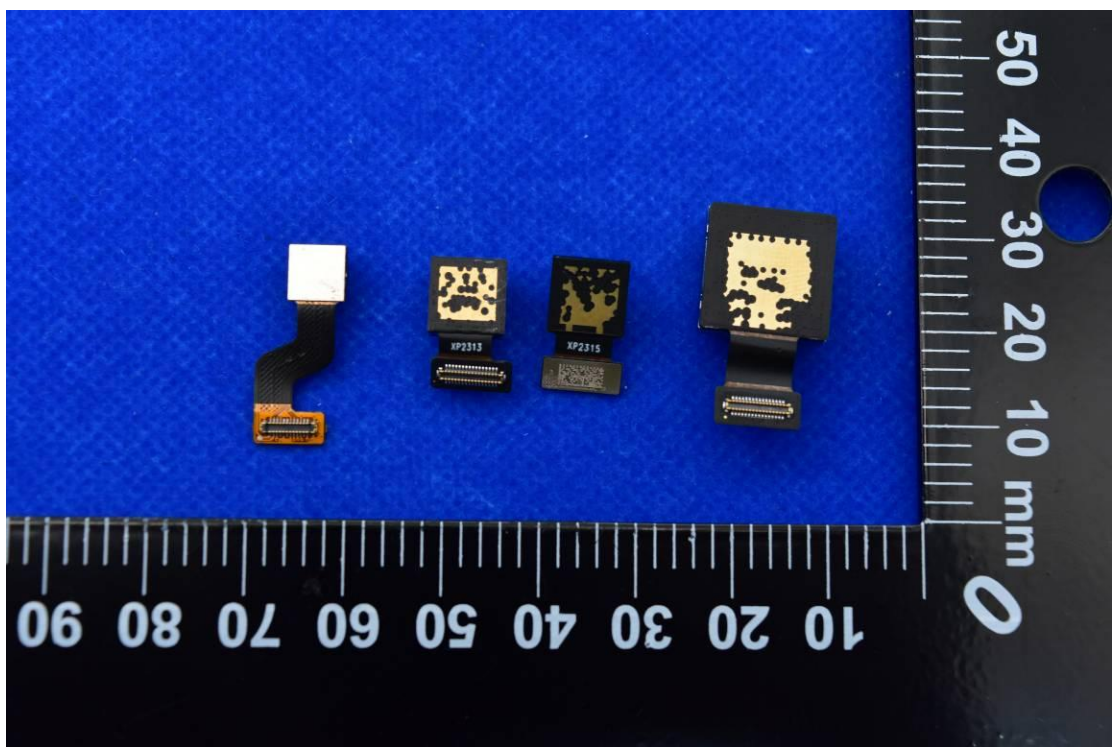

FCC ID: 2A9QD-NX729J

Internal Photos

1. EUT uncover view

2. Antenna view **2/3/4G LMHB PRX-Tx/Rx**
N5/66 PRX-Tx/Rx