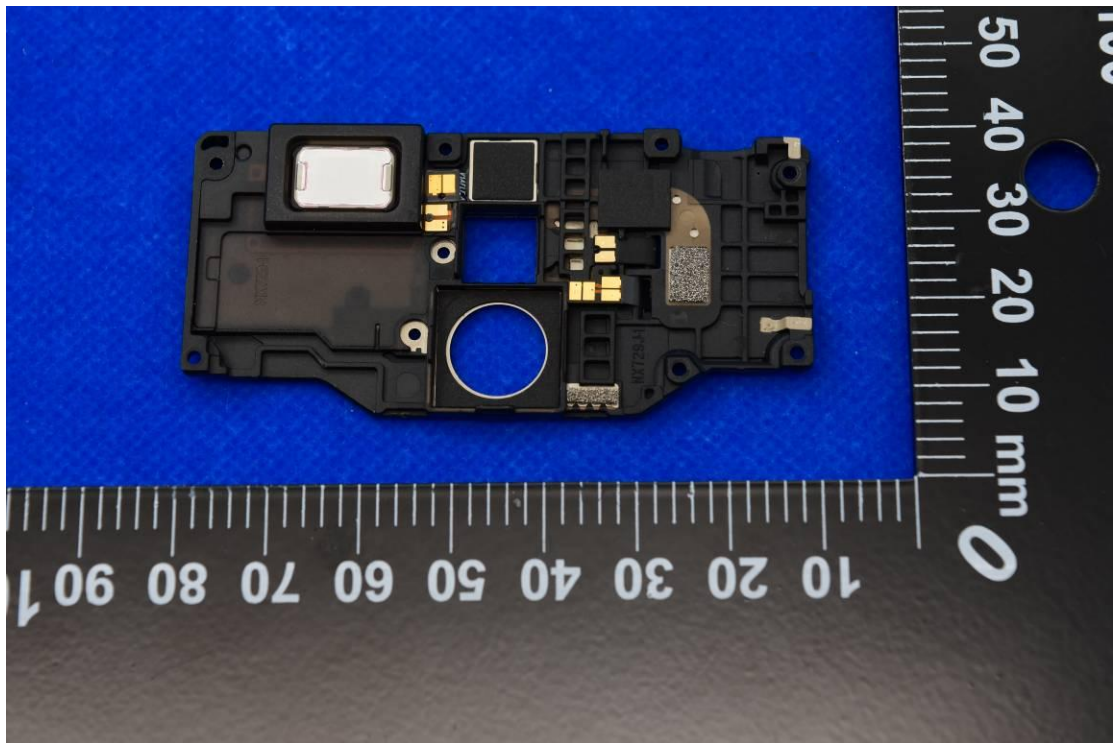

FCC ID: 2A9QD-NX729J

Internal Photos

1. EUT uncover view

2. Antenna view **2/3/4G LMHB PRX-Tx/Rx**
N5/66 PRX-Tx/Rx