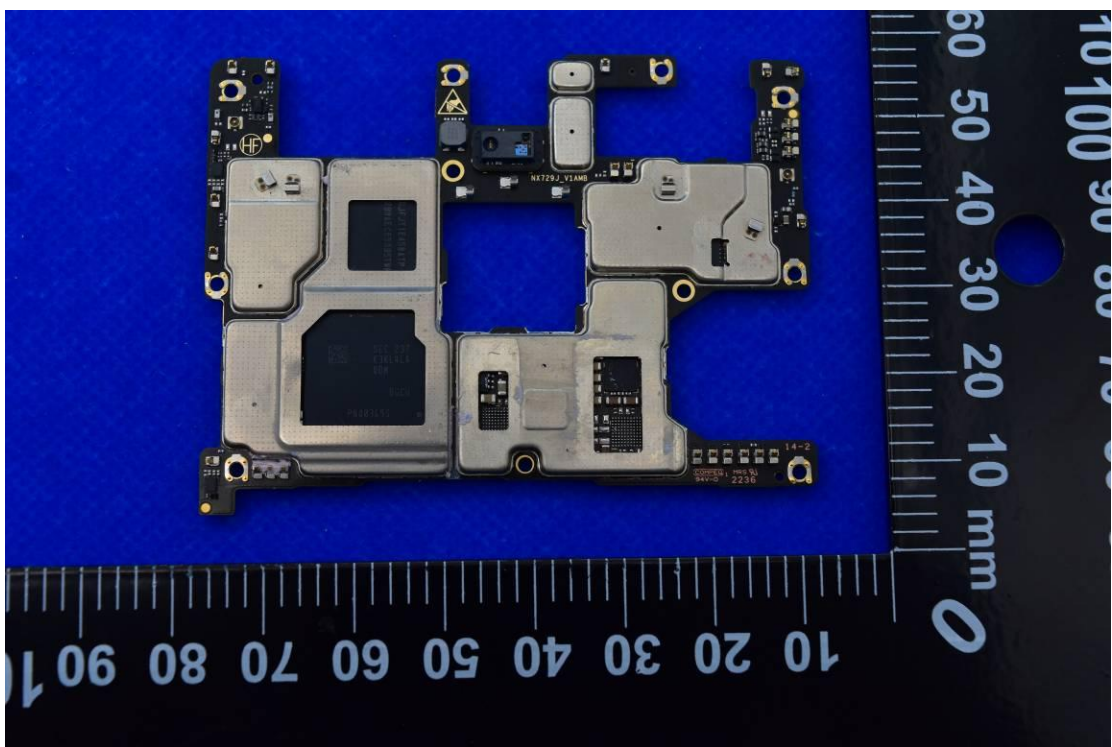

FCC ID: 2A9QD-NX729J

Internal Photos

1. EUT uncover view

2. Antenna view **2/3/4G LMHB PRX-Tx/Rx**
N5/66 PRX-Tx/Rx