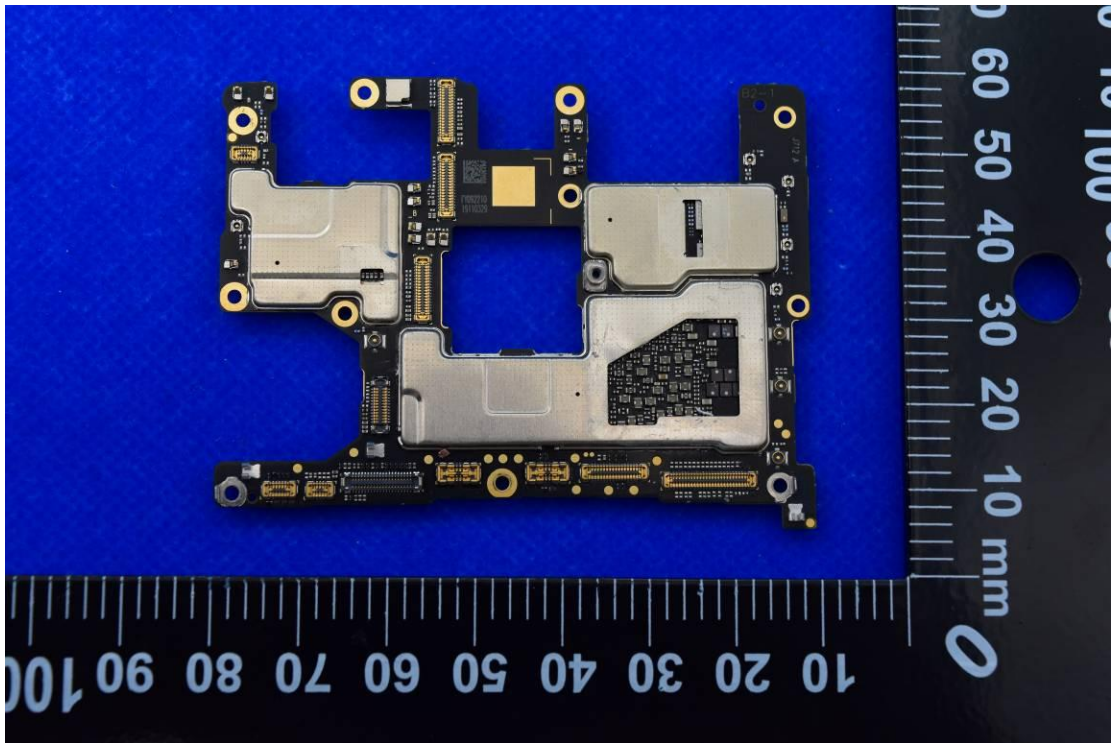

FCC ID: 2A9QD-NX729J

Internal Photos

1. EUT uncover view

2. Antenna view **2/3/4G LMHB PRX-Tx/Rx**
N5/66 PRX-Tx/Rx