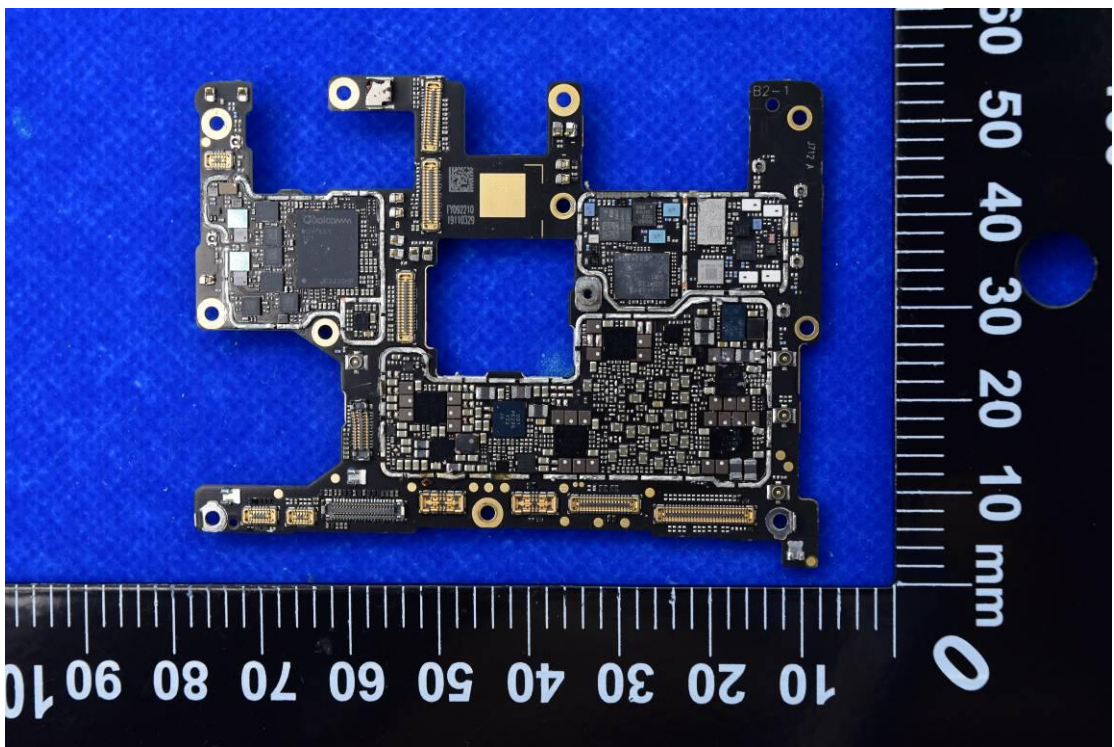

FCC ID: 2A9QD-NX729J

Internal Photos

1. EUT uncover view

2. Antenna view **2/3/4G LMHB PRX-Tx/Rx**
N5/66 PRX-Tx/Rx