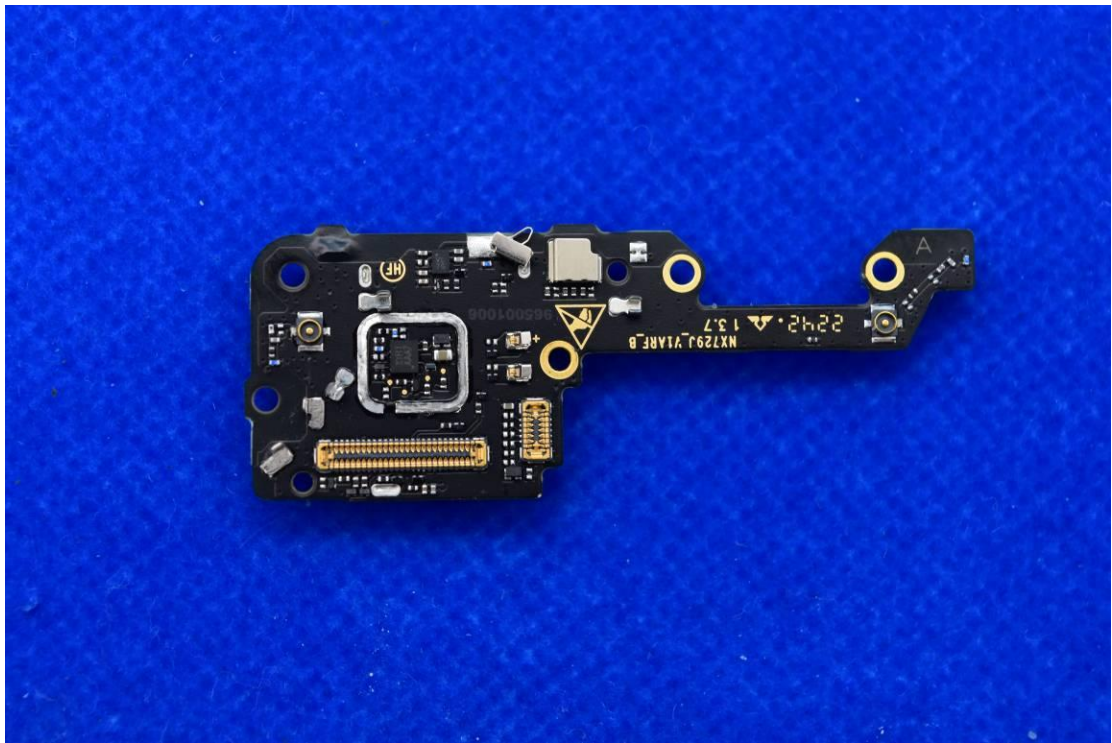

FCC ID: 2A9QD-NX729J

Internal Photos

1. EUT uncover view

2. Antenna view **2/3/4G LMHB PRX-Tx/Rx**
N5/66 PRX-Tx/Rx