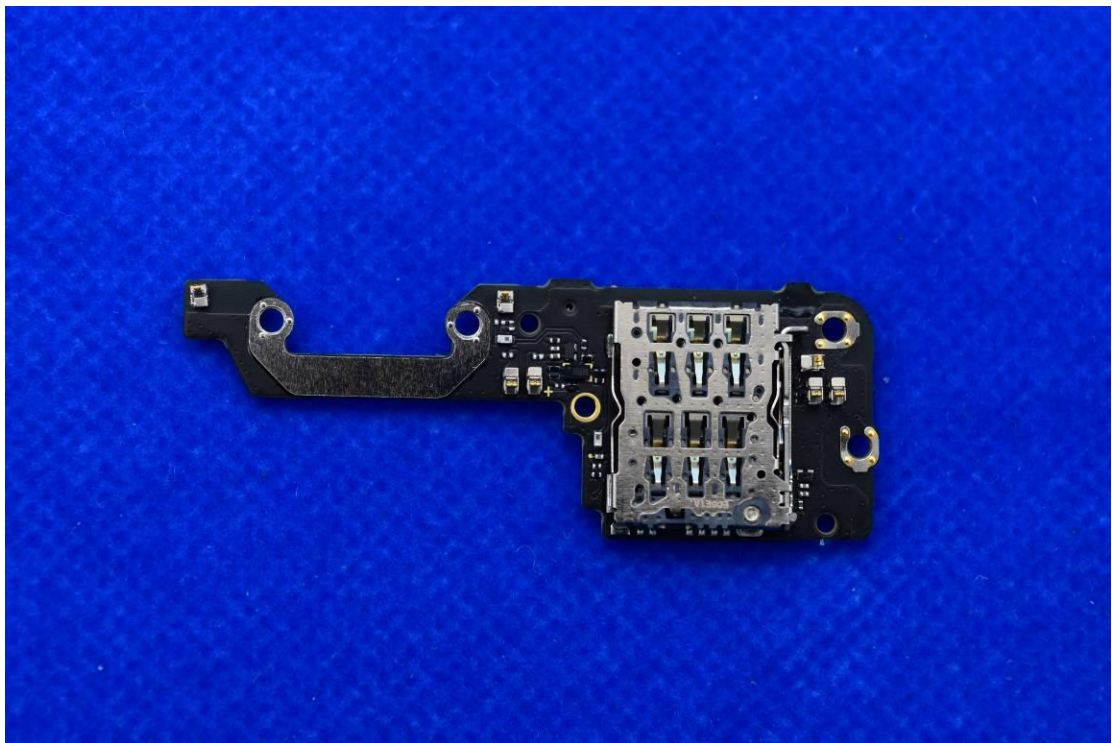

FCC ID: 2A9QD-NX729J

Internal Photos

1. EUT uncover view

2. Antenna view **2/3/4G LMHB PRX-Tx/Rx**
N5/66 PRX-Tx/Rx