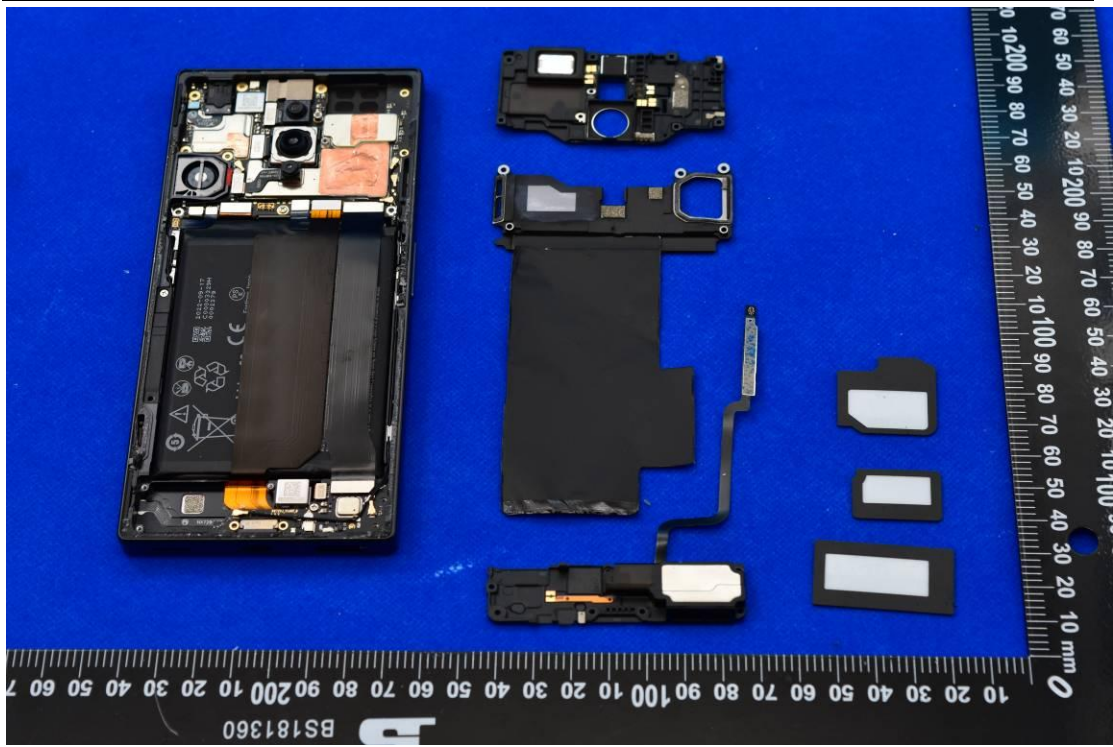

FCC ID: 2A9QD-NX729J

Internal Photos

1. EUT uncover view

2. Antenna view **2/3/4G LMHB PRX-Tx/Rx**
N5/66 PRX-Tx/Rx