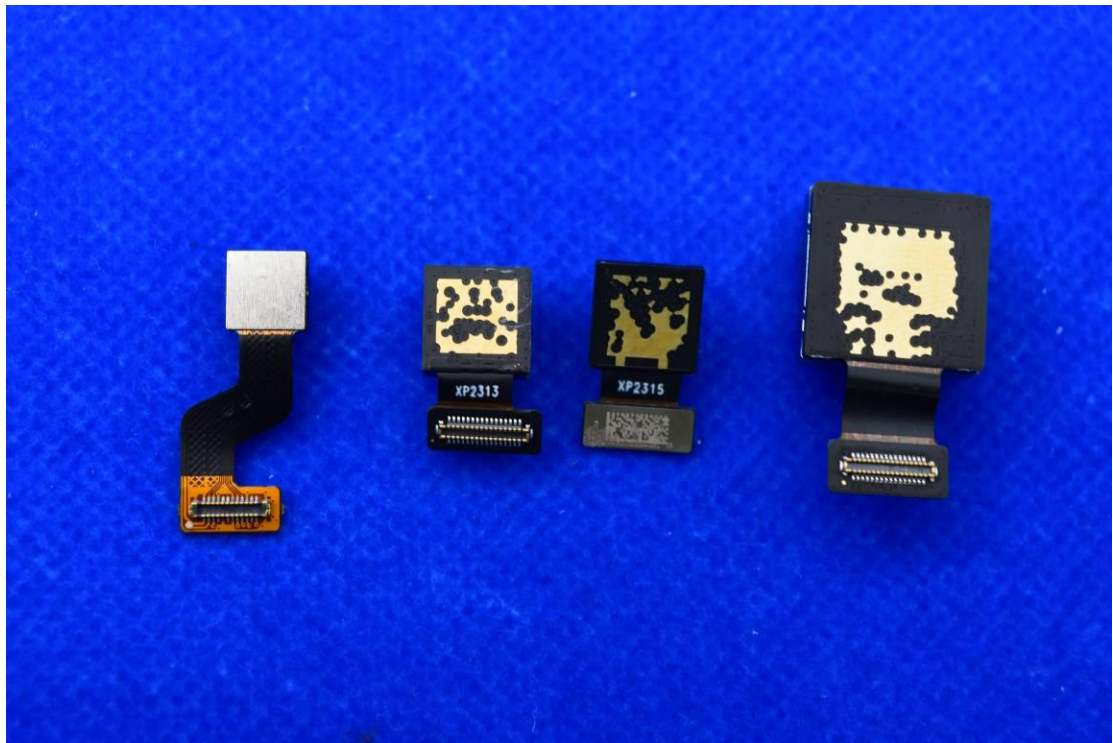

FCC ID: 2A9QD-NX729J

Internal Photos

1. EUT uncover view

2. Antenna view **2/3/4G LMHB PRX-Tx/Rx**
N5/66 PRX-Tx/Rx