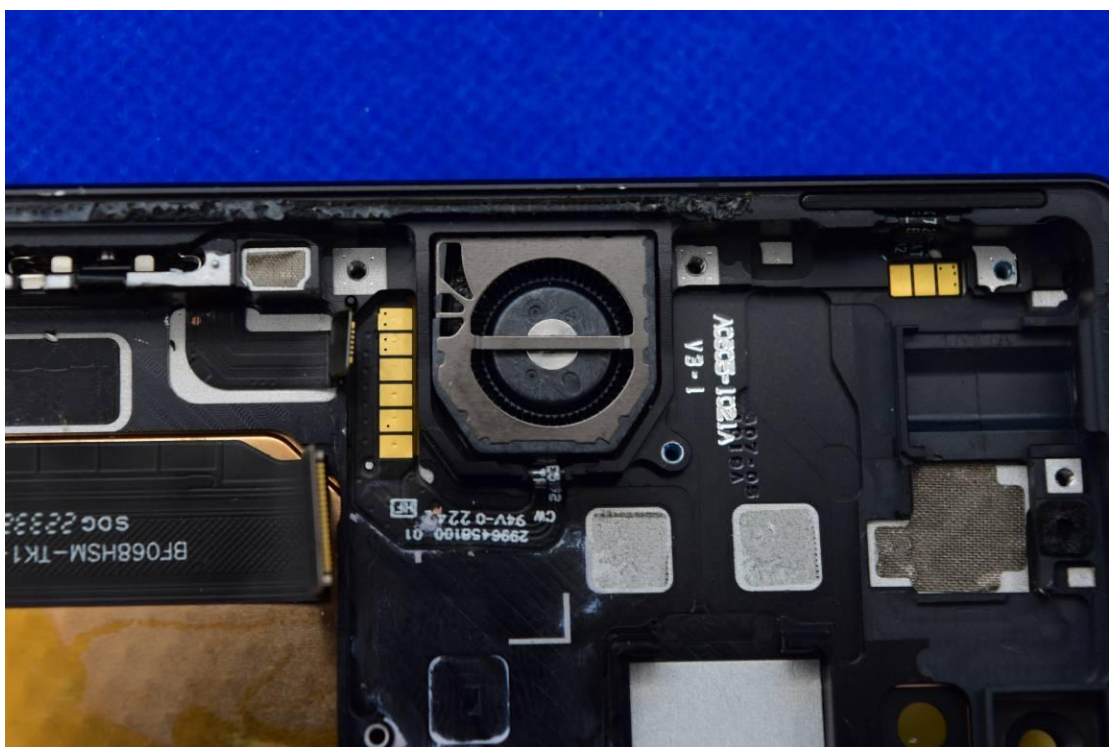

FCC ID: 2A9QD-NX729J

Internal Photos

1. EUT uncover view

2. Antenna view **2/3/4G LMHB PRX-Tx/Rx**
N5/66 PRX-Tx/Rx