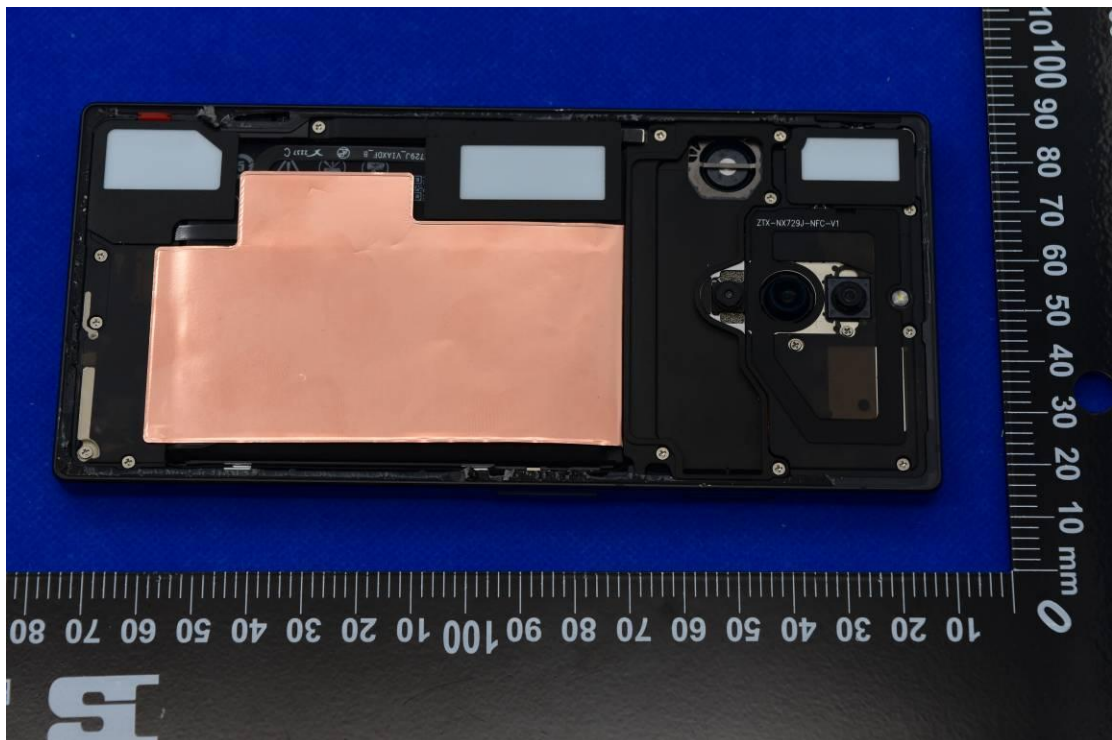

FCC ID: 2A9QD-NX729J

Internal Photos

1. EUT uncover view

2. Antenna view **2/3/4G LMHB PRX-Tx/Rx**
N5/66 PRX-Tx/Rx