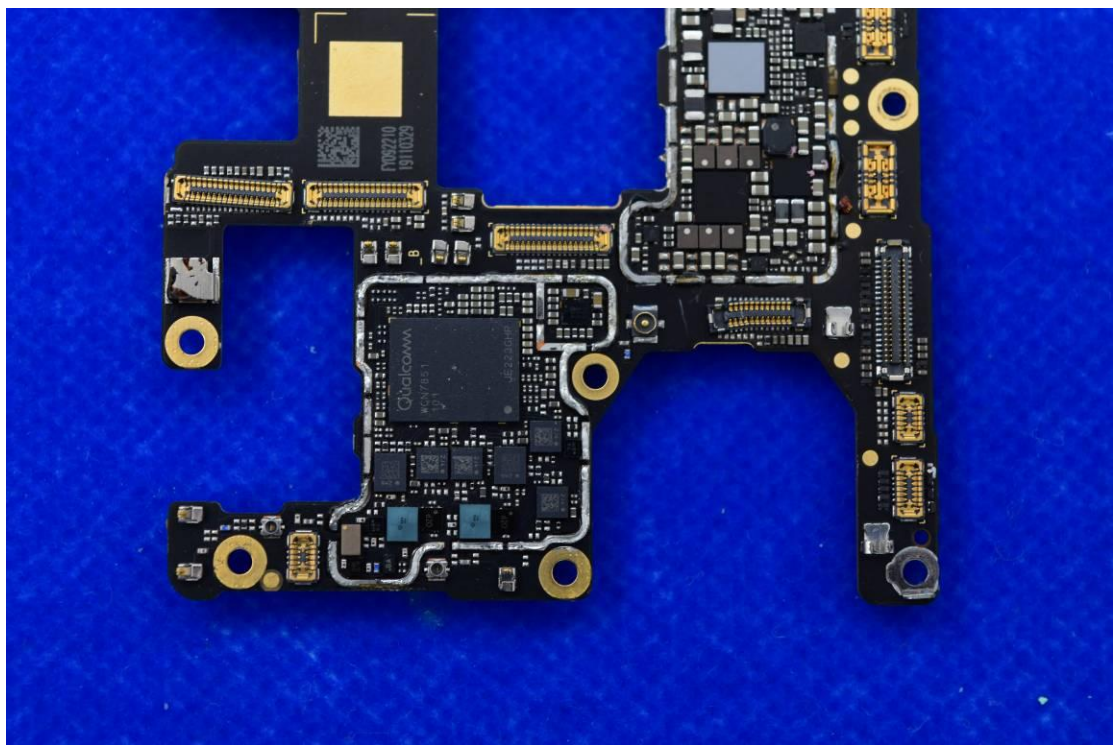

FCC ID: 2A9QD-NX729J

Internal Photos

1. EUT uncover view

2. Antenna view **2/3/4G LMHB PRX-Tx/Rx**
N5/66 PRX-Tx/Rx