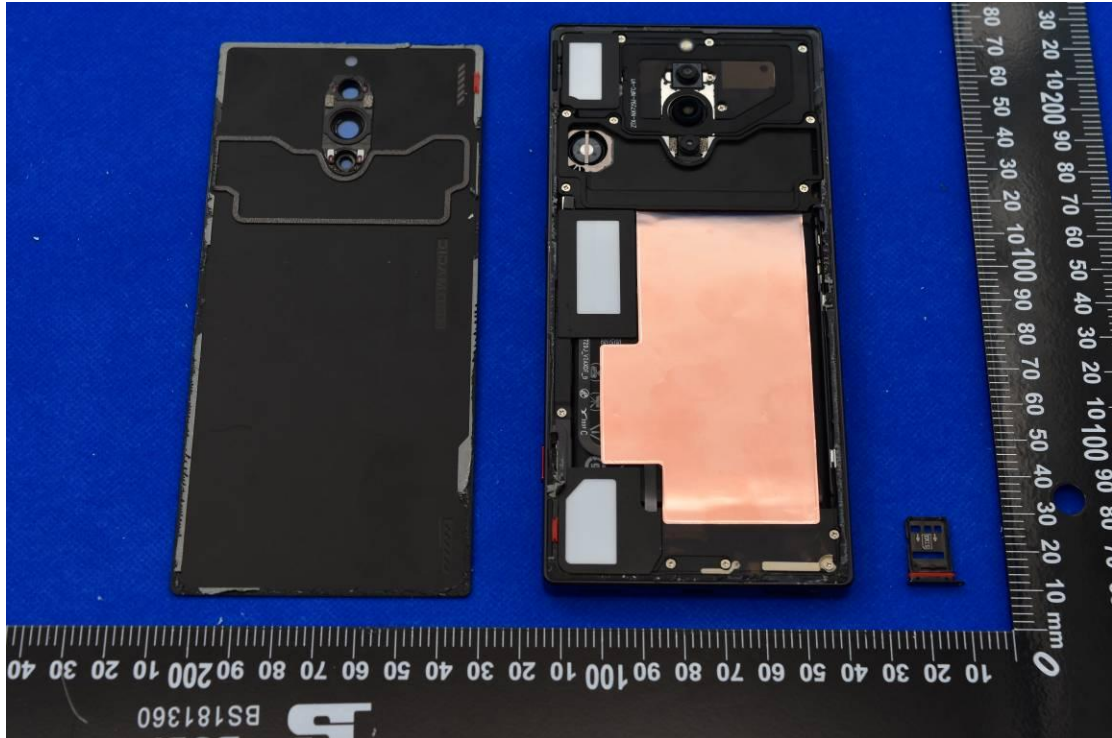

FCC ID: 2A9QD-NX729J

Internal Photos

1. EUT uncover view

2. Antenna view **2/3/4G LMHB PRX-Tx/Rx**
N5/66 PRX-Tx/Rx