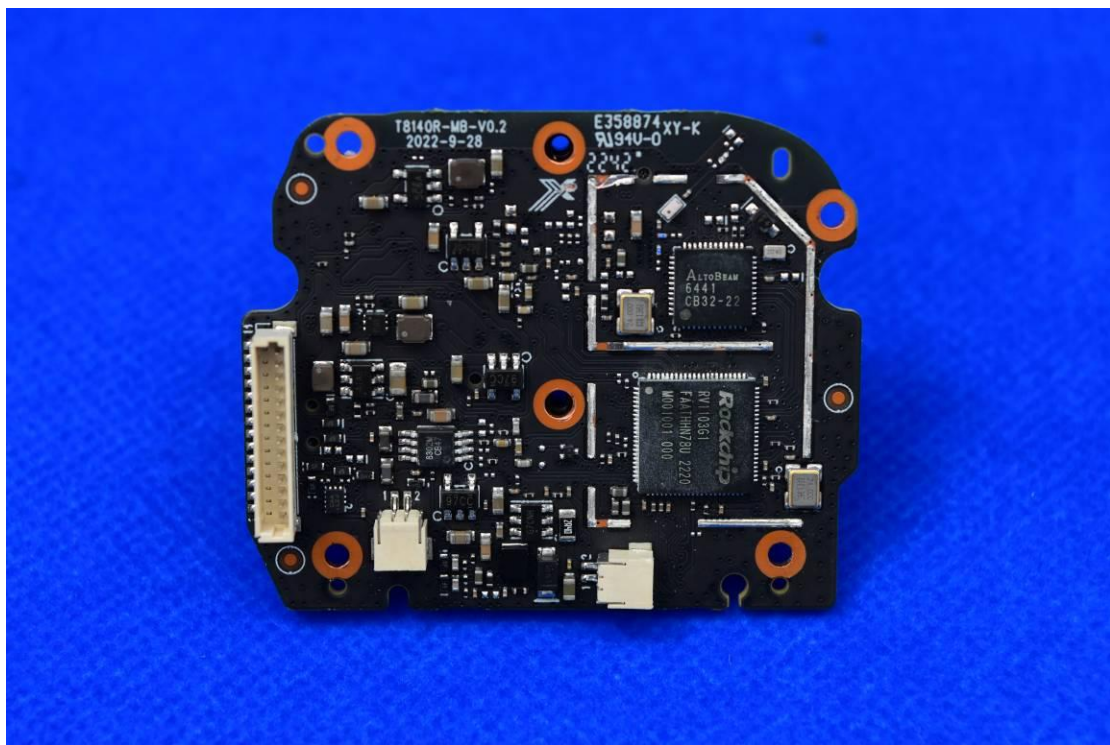

FCC ID: 2A9QD-NX729J

Internal Photos

1. EUT uncover view

2. Antenna view **2/3/4G LMHB PRX-Tx/Rx**
N5/66 PRX-Tx/Rx