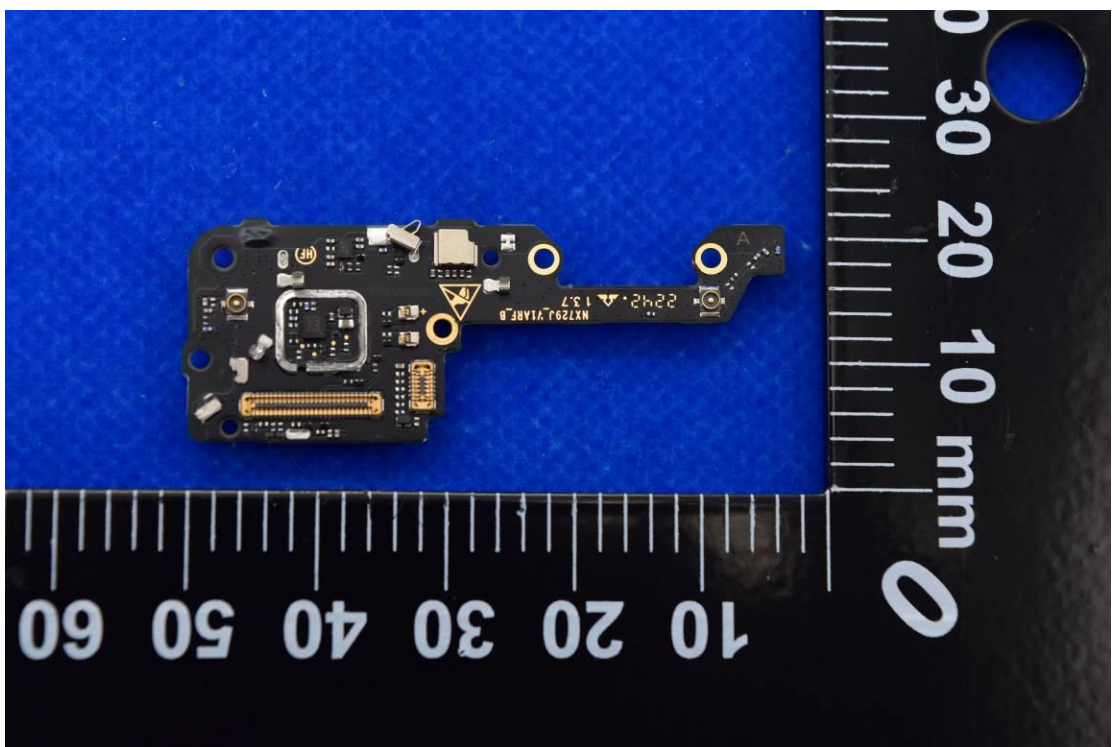

FCC ID: 2A9QD-NX729J

Internal Photos

1. EUT uncover view

2. Antenna view **2/3/4G LMHB PRX-Tx/Rx**
N5/66 PRX-Tx/Rx