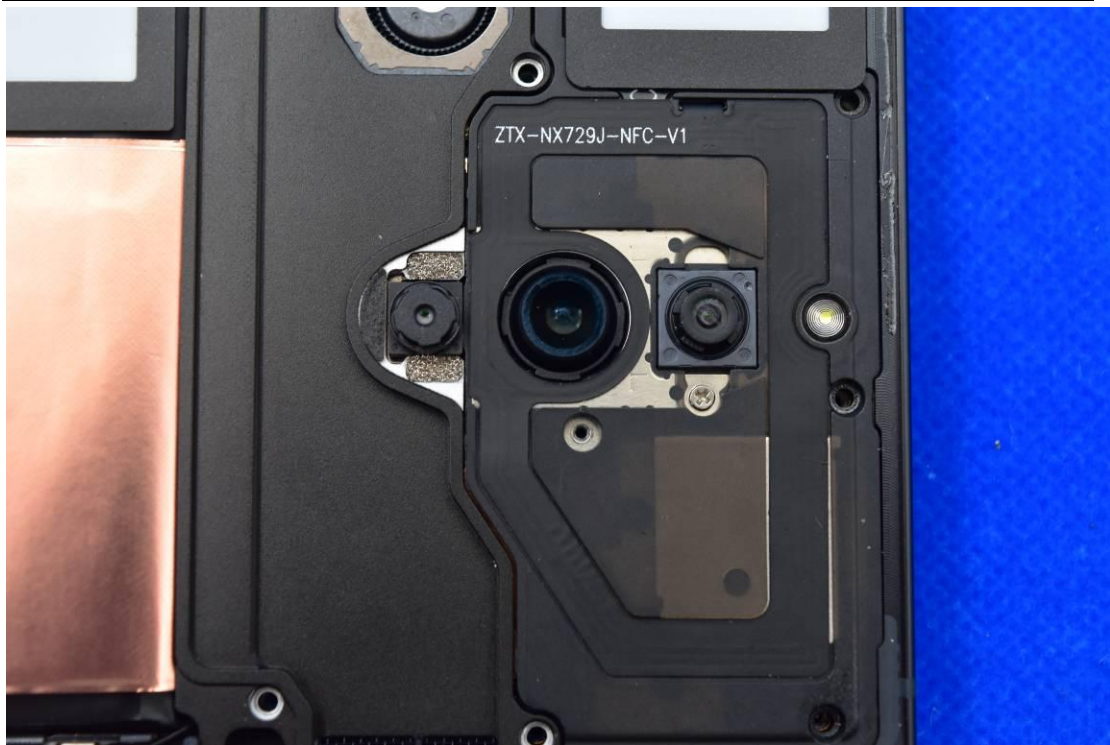

FCC ID: 2A9QD-NX729J

Internal Photos

1. EUT uncover view

2. Antenna view **2/3/4G LMHB PRX-Tx/Rx**
N5/66 PRX-Tx/Rx