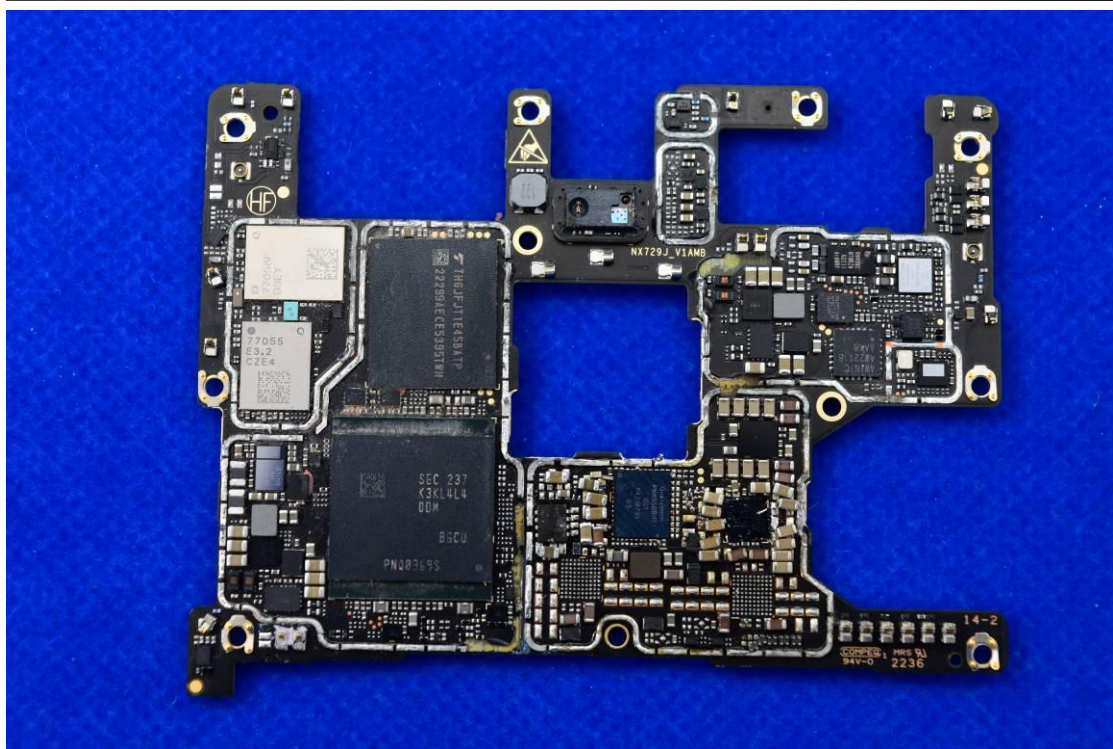

FCC ID: 2A9QD-NX729J

Internal Photos

1. EUT uncover view

2. Antenna view **2/3/4G LMHB PRX-Tx/Rx**
N5/66 PRX-Tx/Rx