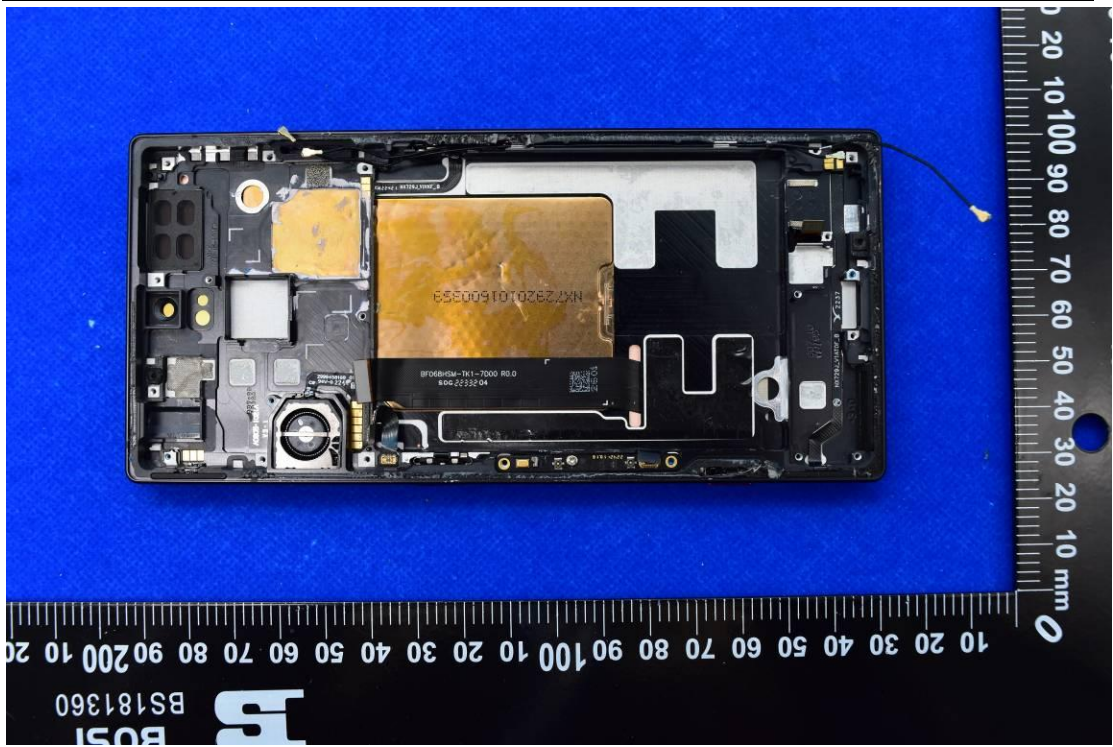

FCC ID: 2A9QD-NX729J

Internal Photos

1. EUT uncover view

2. Antenna view **2/3/4G LMHB PRX-Tx/Rx**
N5/66 PRX-Tx/Rx