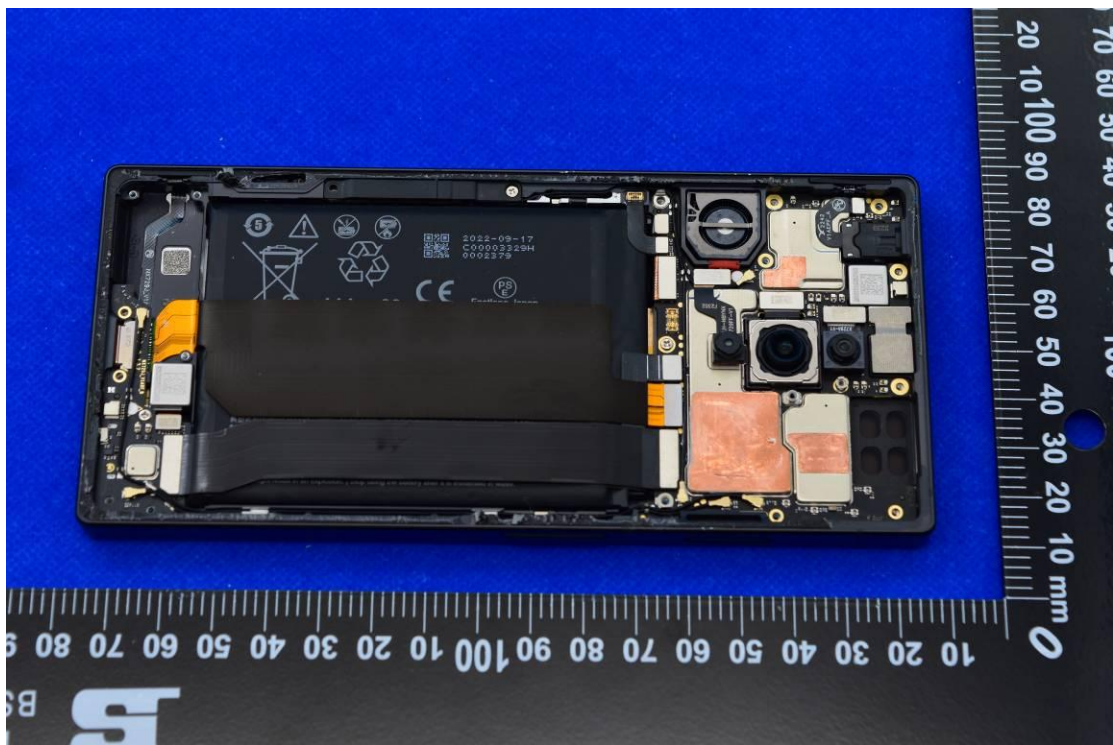

FCC ID: 2A9QD-NX729J

Internal Photos

1. EUT uncover view

2. Antenna view **2/3/4G LMHB PRX-Tx/Rx**
N5/66 PRX-Tx/Rx