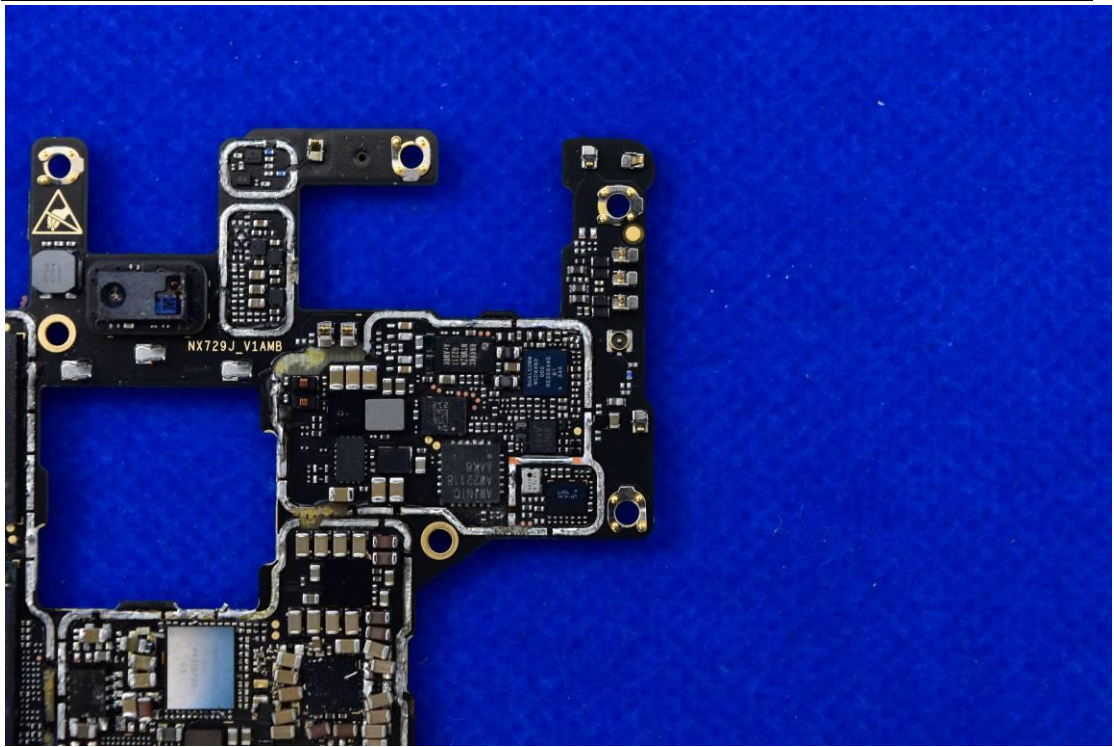

FCC ID: 2A9QD-NX729J

Internal Photos

1. EUT uncover view

2. Antenna view **2/3/4G LMHB PRX-Tx/Rx**
N5/66 PRX-Tx/Rx