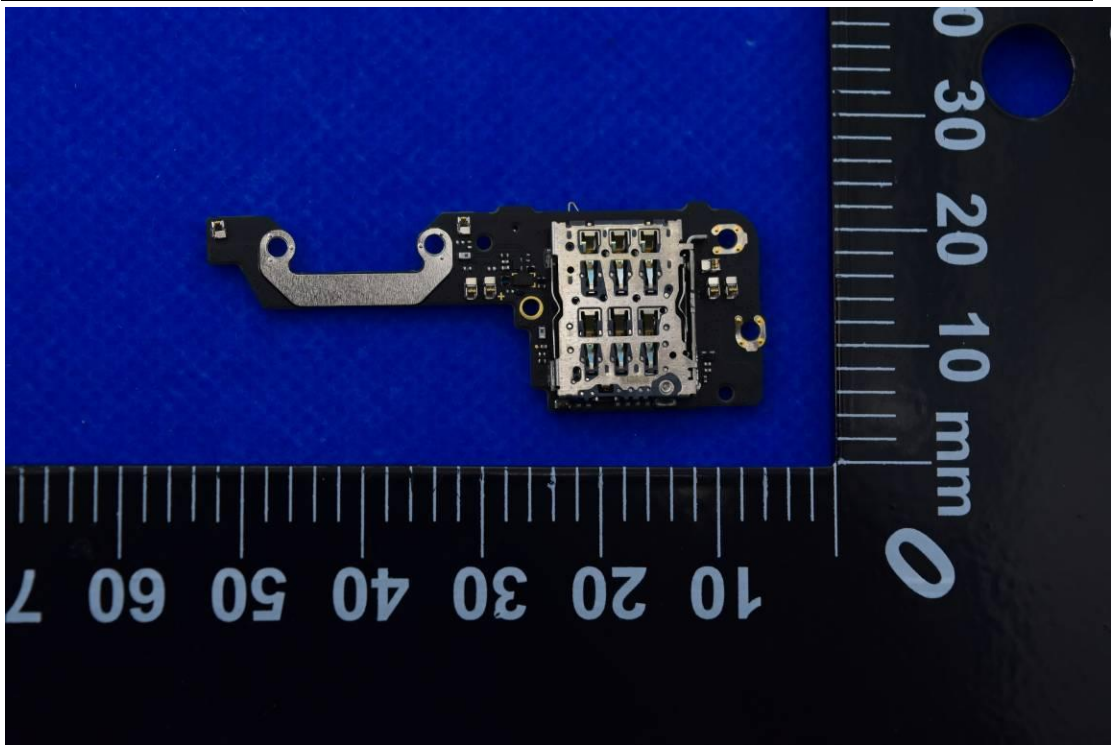

FCC ID: 2A9QD-NX729J

Internal Photos

1. EUT uncover view

2. Antenna view **2/3/4G LMHB PRX-Tx/Rx**
N5/66 PRX-Tx/Rx