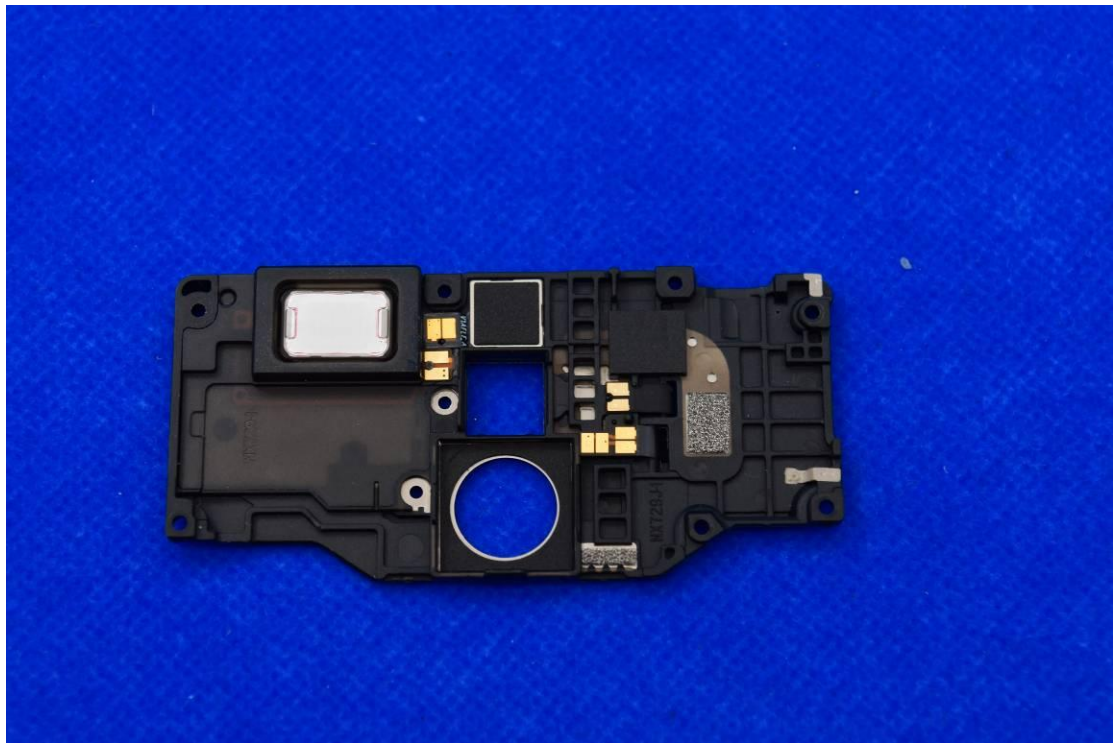

FCC ID: 2A9QD-NX729J

Internal Photos

1. EUT uncover view

2. Antenna view **2/3/4G LMHB PRX-Tx/Rx**
N5/66 PRX-Tx/Rx