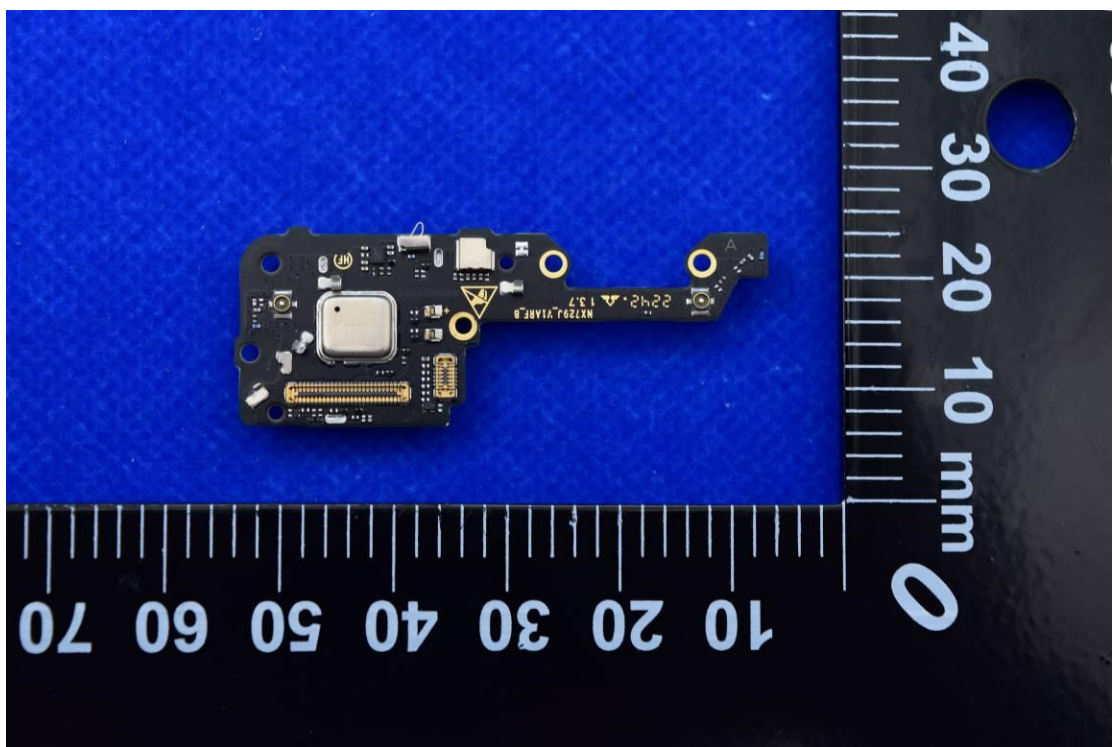

FCC ID: 2A9QD-NX729J

Internal Photos

1. EUT uncover view

2. Antenna view **2/3/4G LMHB PRX-Tx/Rx**
N5/66 PRX-Tx/Rx