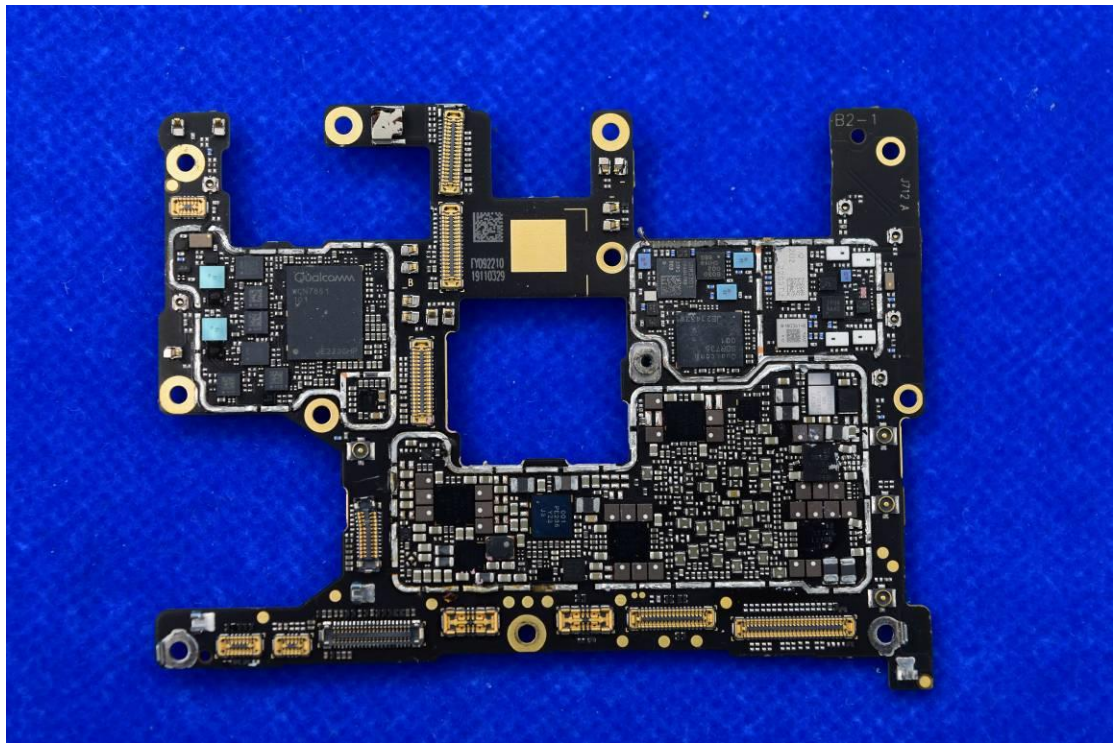

FCC ID: 2A9QD-NX729J

Internal Photos

1. EUT uncover view

2. Antenna view **2/3/4G LMHB PRX-Tx/Rx**
N5/66 PRX-Tx/Rx