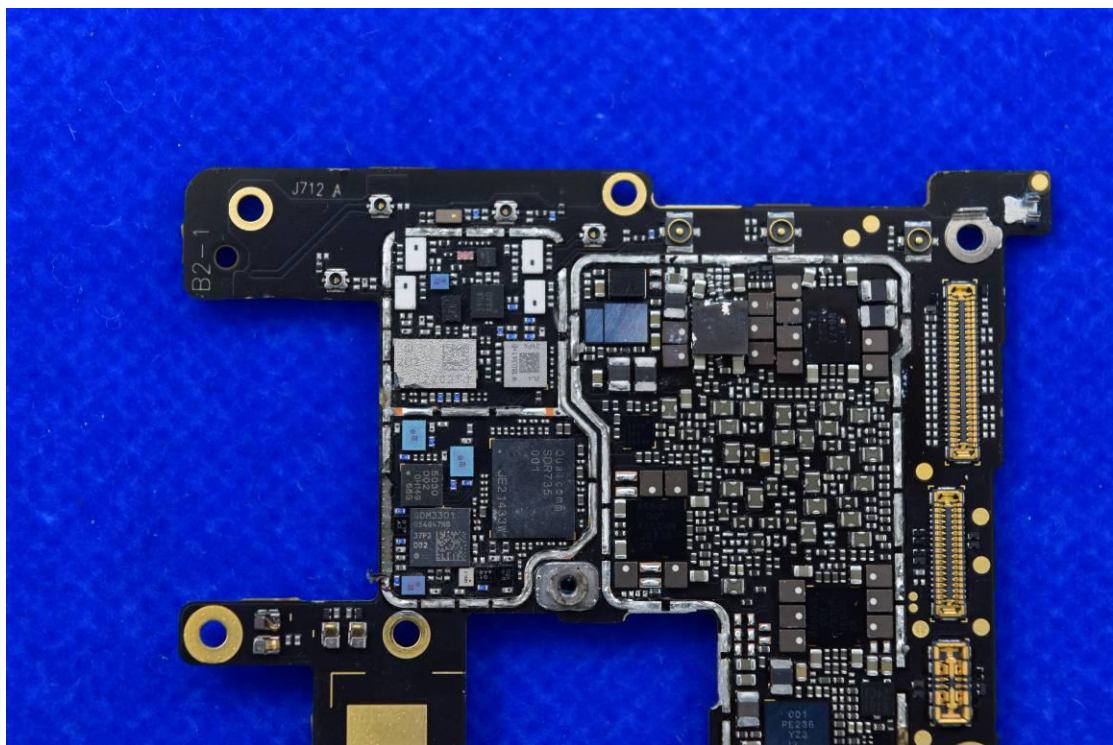

FCC ID: 2A9QD-NX729J

Internal Photos

1. EUT uncover view

2. Antenna view **2/3/4G LMHB PRX-Tx/Rx**
N5/66 PRX-Tx/Rx