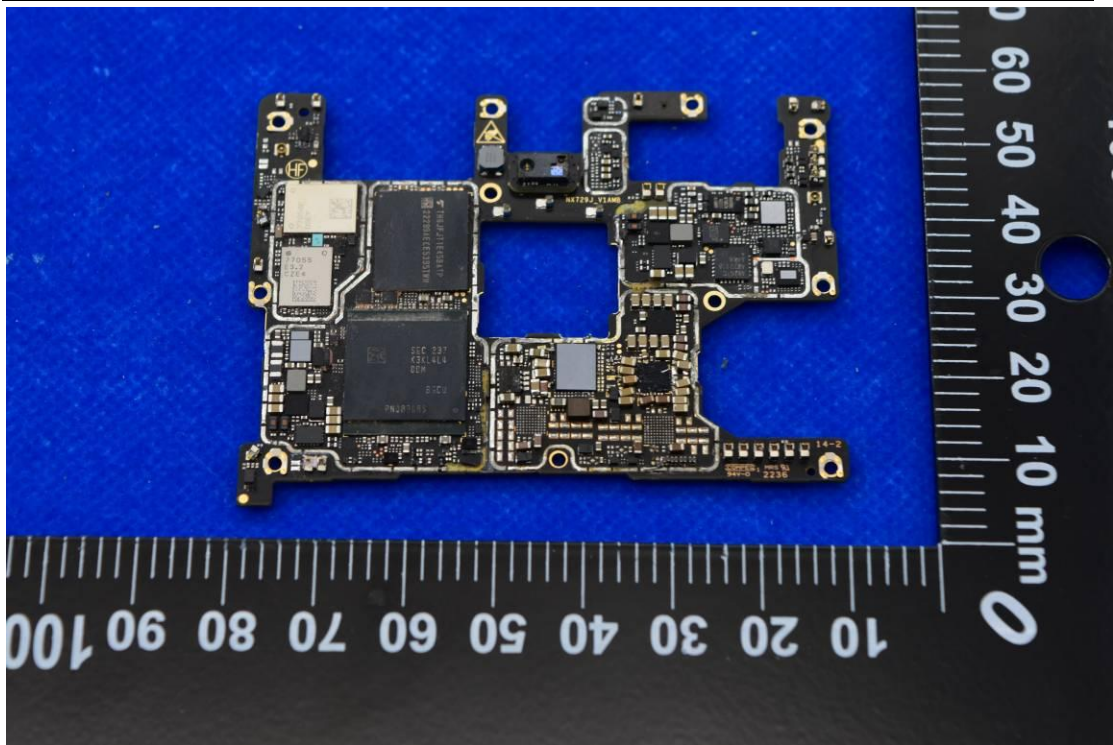

FCC ID: 2A9QD-NX729J

Internal Photos

1. EUT uncover view

2. Antenna view **2/3/4G LMHB PRX-Tx/Rx**
N5/66 PRX-Tx/Rx