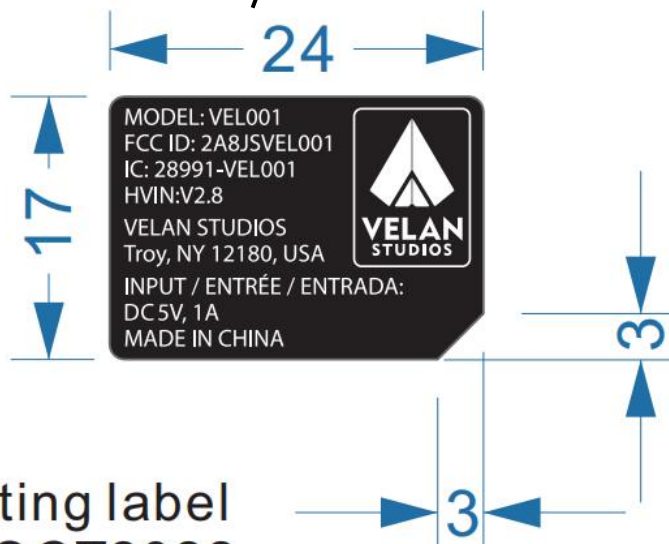

FCC ID: 2A8JSVEL001

Rating label
29OCT2022