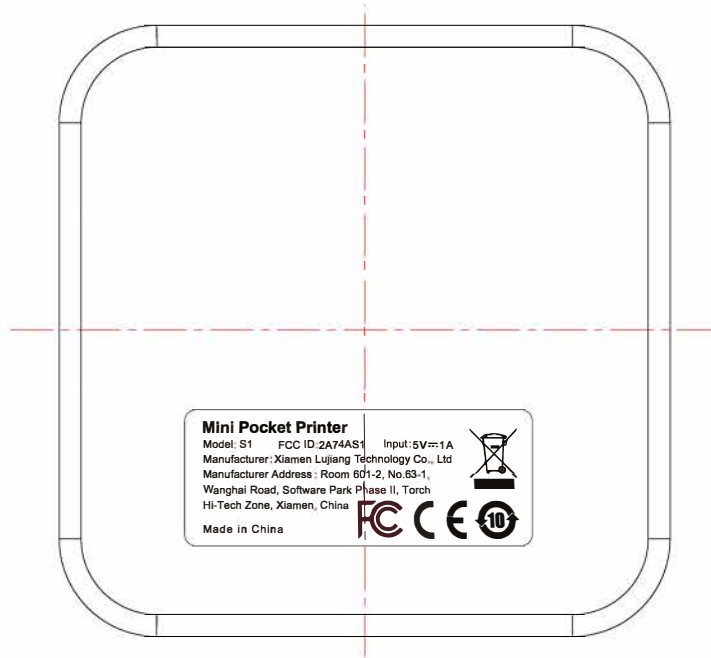

# Bottom label

Size: 46\*18mm Fillet: 1.5mm