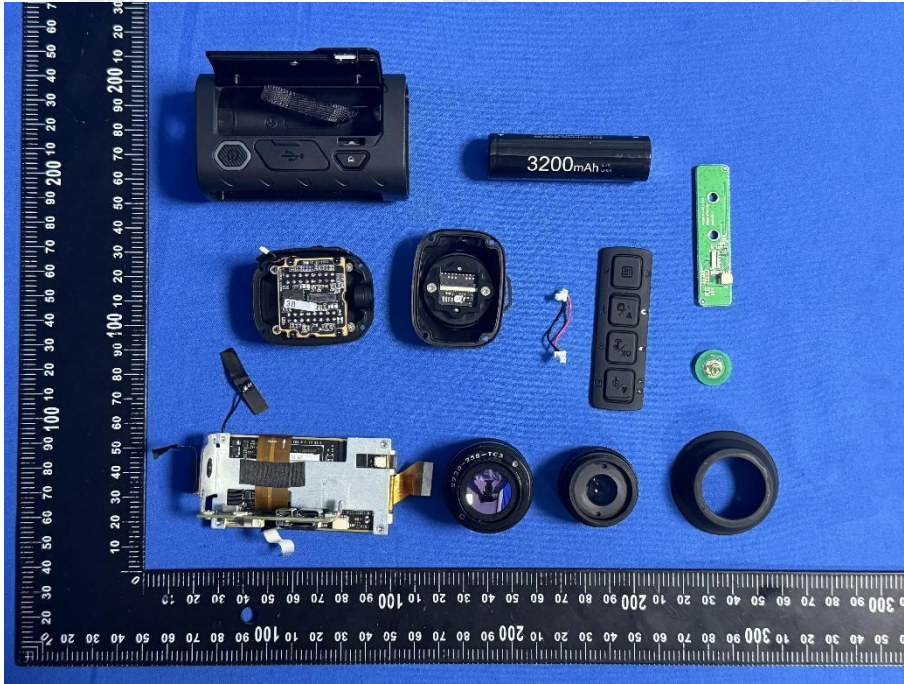

ZHONGHAN

FCC ID:2A30FLEOPARD384

EUT PHOTOS(Internal Photos)

ZHONGHAN

FCC ID:2A30FLEOPARD384

ZHONGHAN

FCC ID:2A30FLEOPARD384

ZHONGHAN