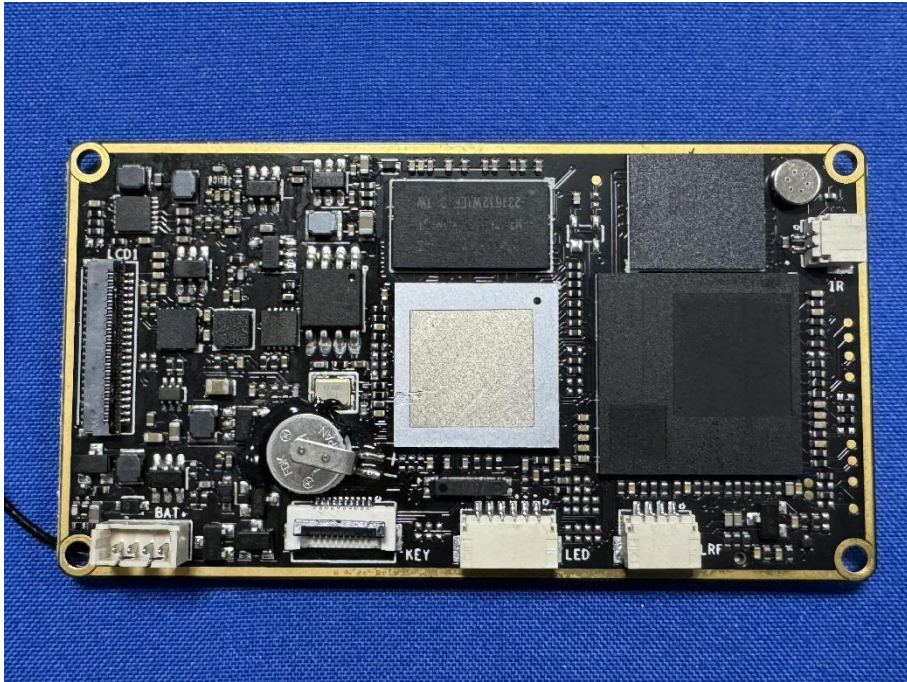

ZHONGHAN

FCC ID:2A30FLEOPARD384