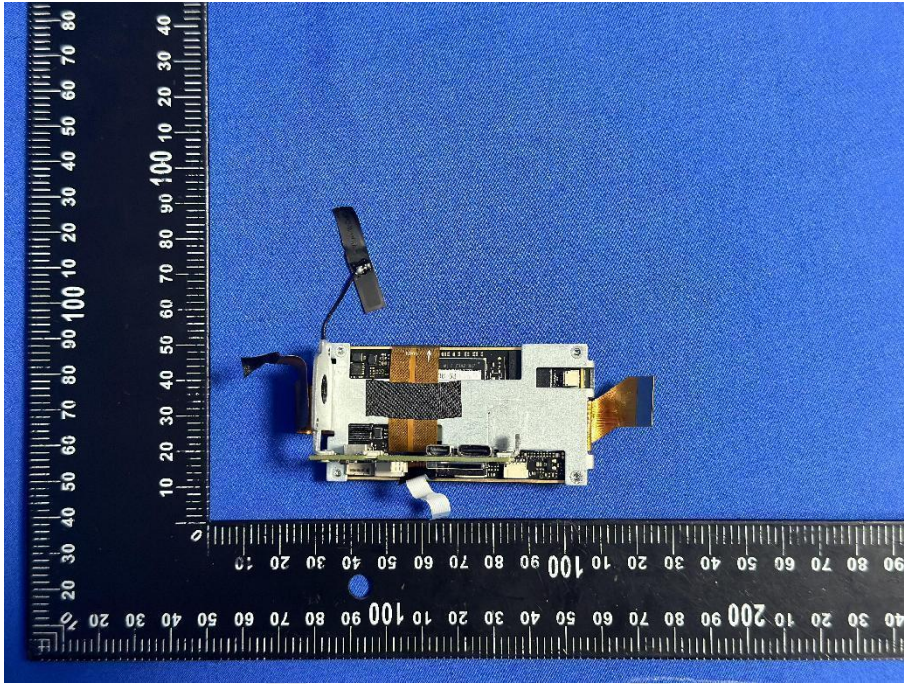

ZHONGHAN

FCC ID:2A30FLEOPARD384

EUT PHOTOS(Internal Photos)

ZHONGHAN

FCC ID:2A30FLEOPARD384

ZHONGHAN

FCC ID:2A30FLEOPARD384

ZHONGHAN

FCC ID:2A30FLEOPARD384

ZHONGHAN

FCC ID:2A30FLEOPARD384

ZHONGHAN

FCC ID:2A30FLEOPARD384

ZHONGHAN

FCC ID:2A30FLEOPARD384

ZHONGHAN