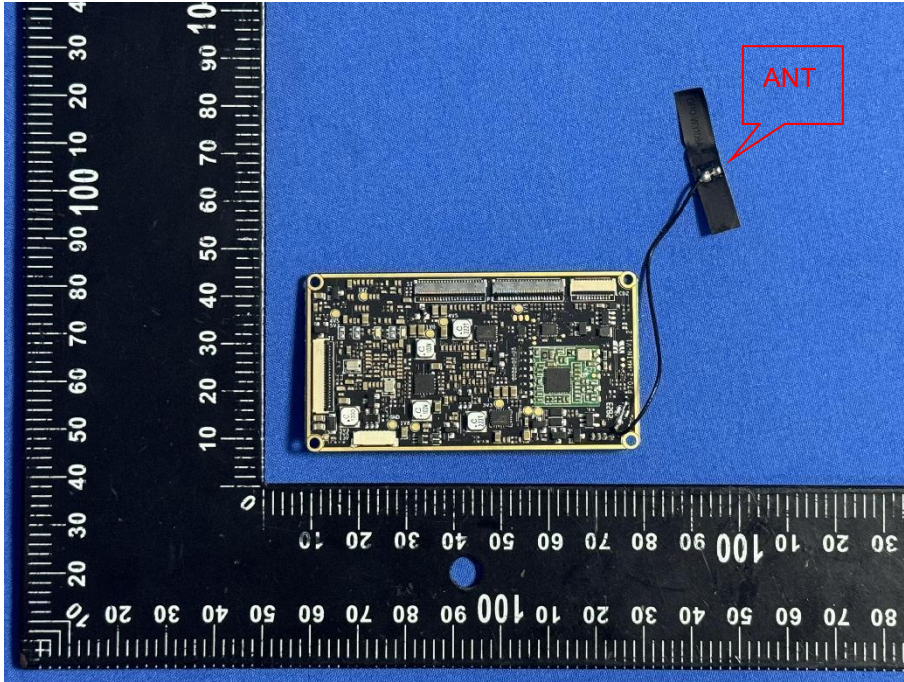

ZHONGHAN

FCC ID:2A30FLEOPARD384