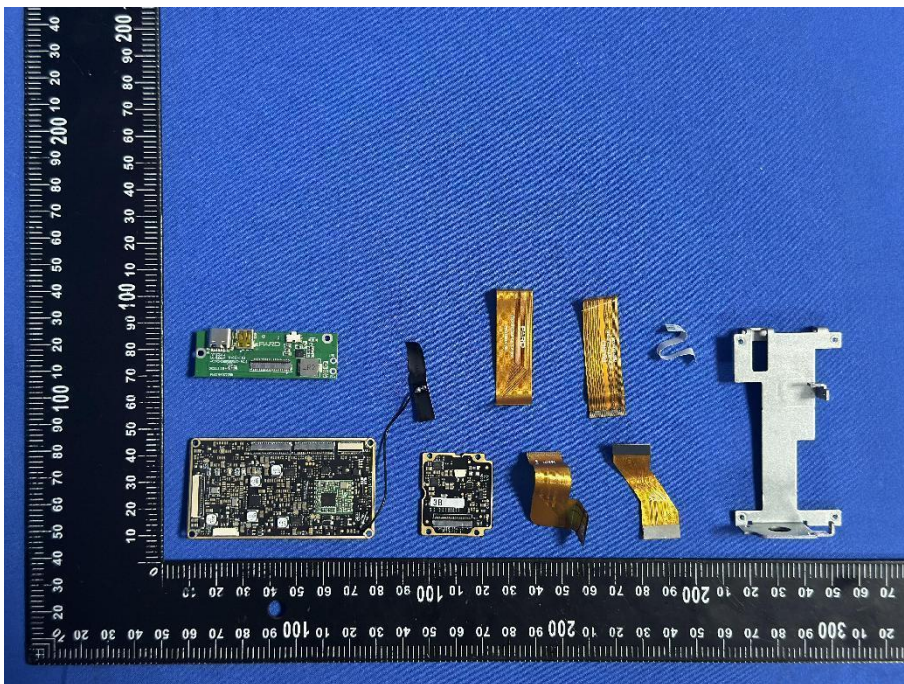

ZHONGHAN

FCC ID:2A30FLEOPARD384

EUT PHOTOS(Internal Photos)

ZHONGHAN

FCC ID:2A30FLEOPARD384

ZHONGHAN

FCC ID:2A30FLEOPARD384

ZHONGHAN

FCC ID:2A30FLEOPARD384

ZHONGHAN

FCC ID:2A30FLEOPARD384

ZHONGHAN

FCC ID:2A30FLEOPARD384

ZHONGHAN

FCC ID:2A30FLEOPARD384

ZHONGHAN