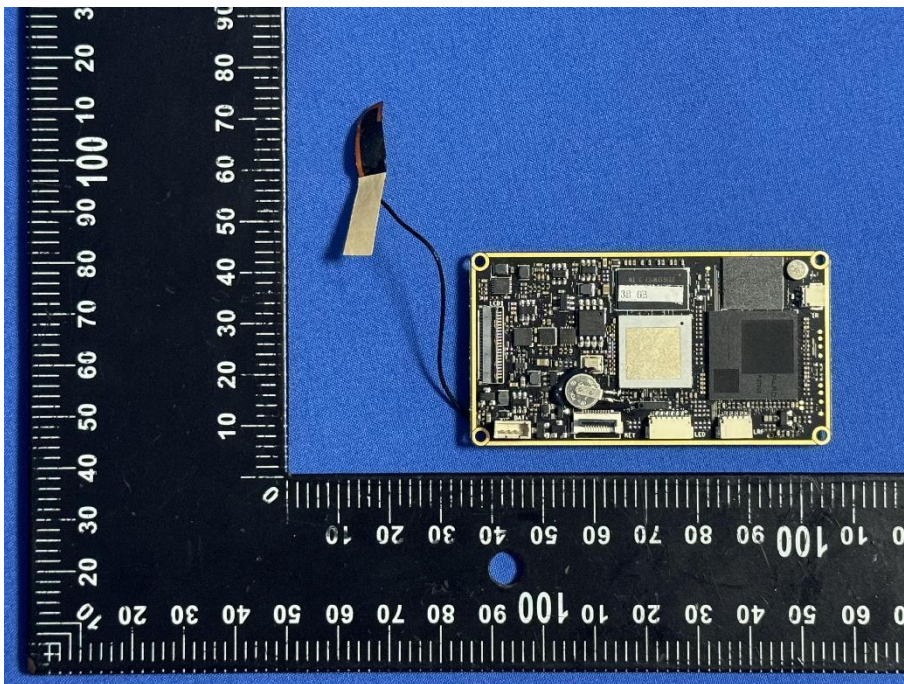

ZHONGHAN

FCC ID:2A30FLEOPARD384