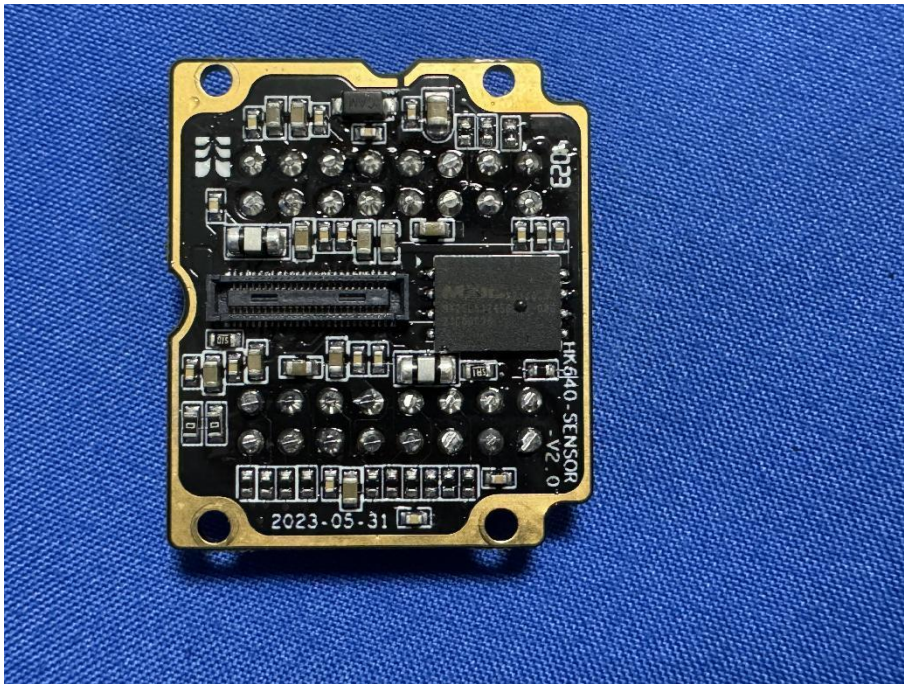

ZHONGHAN

FCC ID:2A30FLEOPARD384

EUT PHOTOS(Internal Photos)

ZHONGHAN

FCC ID:2A30FLEOPARD384

ZHONGHAN

FCC ID:2A30FLEOPARD384

ZHONGHAN

FCC ID:2A30FLEOPARD384

ZHONGHAN

FCC ID:2A30FLEOPARD384

ZHONGHAN

FCC ID:2A30FLEOPARD384

ZHONGHAN

FCC ID:2A30FLEOPARD384

ZHONGHAN