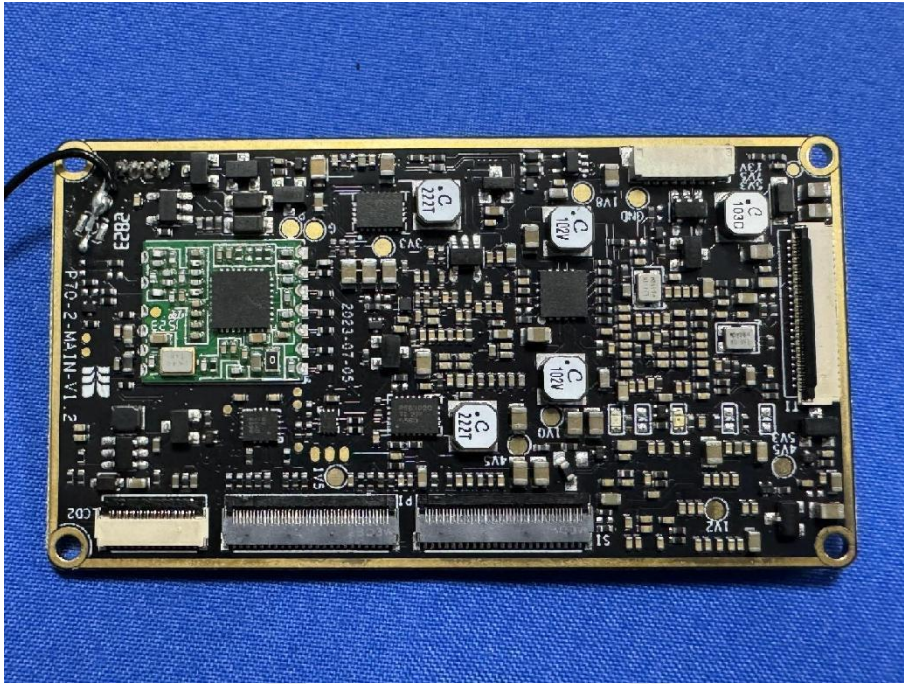

FCC ID:2A30FLEOPARD384

ZHONGHAN

FCC ID:2A30FLEOPARD384

ZHONGHAN

FCC ID:2A30FLEOPARD384

ZHONGHAN

FCC ID:2A30FLEOPARD384

***** END OF REPORT *****