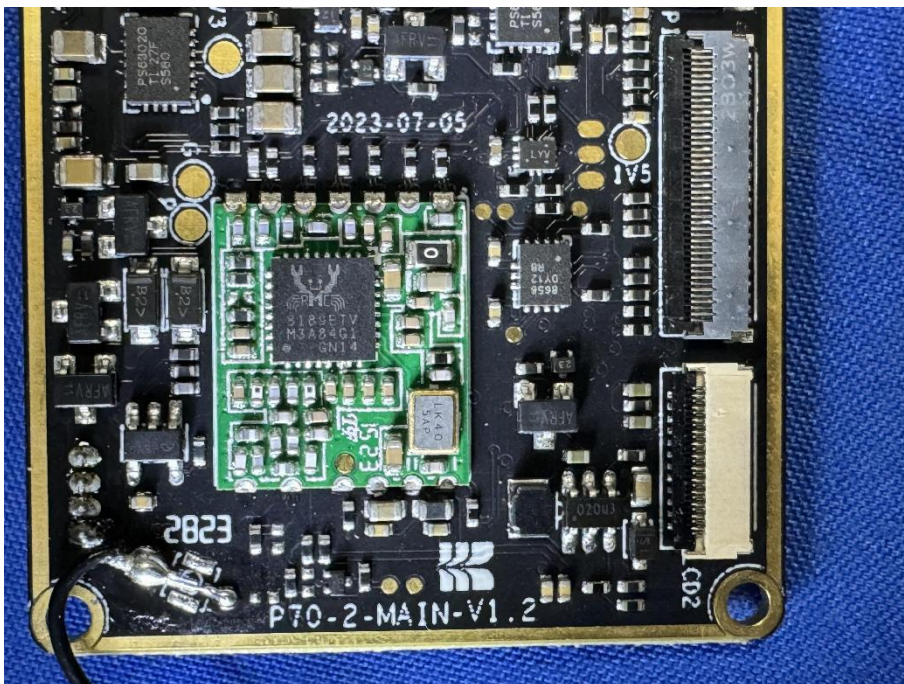

FCC ID:2A30FLEOPARD384

ZHONGHAN

FCC ID:2A30FLEOPARD384

ZHONGHAN

FCC ID:2A30FLEOPARD384

ZHONGHAN

FCC ID:2A30FLEOPARD384

***** END OF REPORT *****