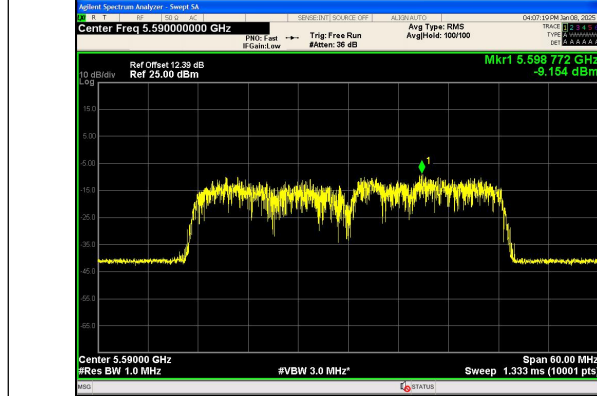

IEEE 802.11n Channel 62 40MHz Antenna 0

IEEE 802.11n Channel 118 40MHz Antenna 0