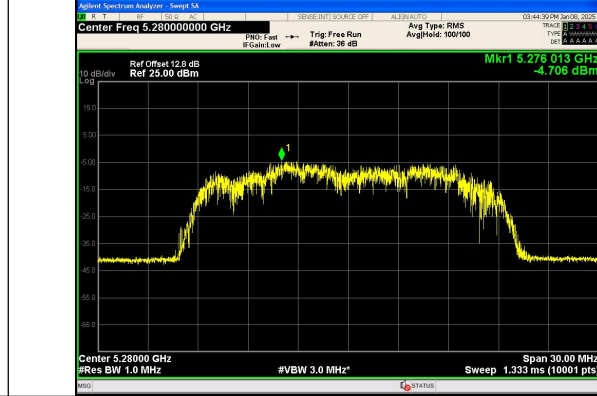

IEEE 802.11n Channel 64 20MHz Antenna 0

IEEE 802.11n Channel 100 20MHz Antenna 0

IEEE 802.11n Channel 120 20MHz Antenna 0

IEEE 802.11n Channel 140 20MHz Antenna 0

IEEE 802.11n Channel 38 40MHz Antenna 0

IEEE 802.11n Channel 46 40MHz Antenna 0

IEEE 802.11n Channel 54 40MHz Antenna 0

IEEE 802.11n Channel 62 40MHz Antenna 0

IEEE 802.11n Channel 102 40MHz Antenna 0

IEEE 802.11n Channel 118 40MHz Antenna 0

IEEE 802.11n Channel 134 40MHz Antenna 0

IEEE 802.11ac Channel 36 20MHz Antenna 0

IEEE 802.11ac Channel 40 20MHz Antenna 0

IEEE 802.11ac Channel 48 20MHz Antenna 0

IEEE 802.11ac Channel 52 20MHz Antenna 0

IEEE 802.11ac Channel 56 20MHz Antenna 0

IEEE 802.11ac Channel 64 20MHz Antenna 0