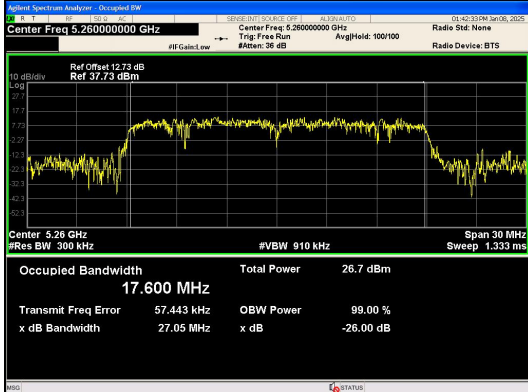

**IEEE 802.11n Channel 134 40MHz Antenna 0**

**IEEE 802.11ac Channel 36 20MHz Antenna 0**

IEEE 802.11ac Channel 40 20MHz Antenna 0

IEEE 802.11ac Channel 48 20MHz Antenna 0

IEEE 802.11ac Channel 52 20MHz Antenna 0

IEEE 802.11ac Channel 56 20MHz Antenna 0

IEEE 802.11ac Channel 64 20MHz Antenna 0

IEEE 802.11ac Channel 100 20MHz Antenna 0

IEEE 802.11ac Channel 120 20MHz Antenna 0

IEEE 802.11ac Channel 140 20MHz Antenna 0