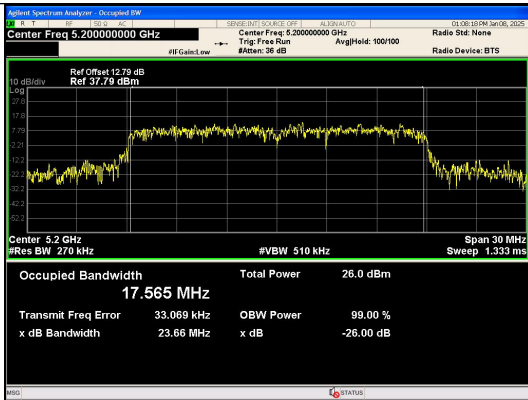

**IEEE 802.11n Channel 134 40MHz Antenna 0**

**IEEE 802.11ac Channel 36 20MHz Antenna 0**

IEEE 802.11ac Channel 40 20MHz Antenna 0

IEEE 802.11ac Channel 48 20MHz Antenna 0

IEEE 802.11ac Channel 52 20MHz Antenna 0

IEEE 802.11ac Channel 56 20MHz Antenna 0

IEEE 802.11ac Channel 64 20MHz Antenna 0

IEEE 802.11ac Channel 100 20MHz Antenna 0

IEEE 802.11ac Channel 120 20MHz Antenna 0

IEEE 802.11ac Channel 140 20MHz Antenna 0