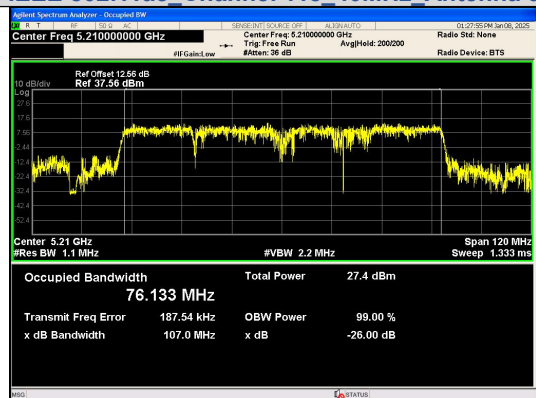

IEEE 802.11ac Channel 56 20MHz Antenna 0

IEEE 802.11ac Channel 64 20MHz Antenna 0

IEEE 802.11ac Channel 100 20MHz Antenna 0

IEEE 802.11ac Channel 120 20MHz Antenna 0

IEEE 802.11ac Channel 140 20MHz Antenna 0

IEEE 802.11ac Channel 134 40MHz Antenna 0

IEEE 802.11ac Channel 42 80MHz Antenna 0

IEEE 802.11ac Channel 58 80MHz Antenna 0

IEEE 802.11ac Channel 106 80MHz Antenna 0