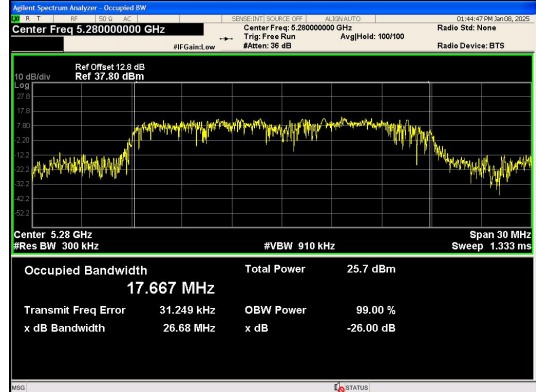

**IEEE 802.11n Channel 134 40MHz Antenna 0**

**IEEE 802.11ac Channel 36 20MHz Antenna 0**

IEEE 802.11ac Channel 40 20MHz Antenna 0

IEEE 802.11ac Channel 48 20MHz Antenna 0

IEEE 802.11ac Channel 52 20MHz Antenna 0

IEEE 802.11ac Channel 56 20MHz Antenna 0

IEEE 802.11ac Channel 64 20MHz Antenna 0

IEEE 802.11ac Channel 100 20MHz Antenna 0

IEEE 802.11ac Channel 120 20MHz Antenna 0

IEEE 802.11ac Channel 140 20MHz Antenna 0