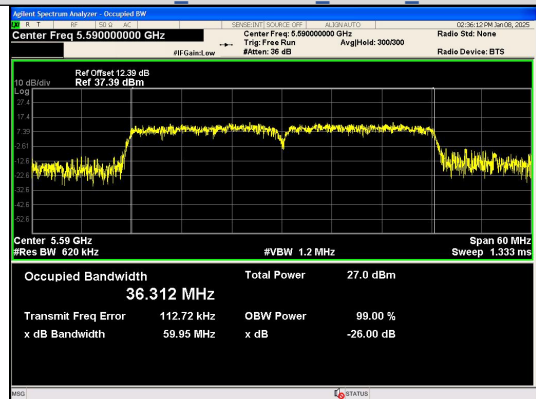

IEEE 802.11ac Channel 56 20MHz Antenna 0

IEEE 802.11ac Channel 64 20MHz Antenna 0

IEEE 802.11ac Channel 100 20MHz Antenna 0

IEEE 802.11ac Channel 120 20MHz Antenna 0

IEEE 802.11ac Channel 140 20MHz Antenna 0

IEEE 802.11ac Channel 134 40MHz Antenna 0

IEEE 802.11ac Channel 42 80MHz Antenna 0

IEEE 802.11ac Channel 58 80MHz Antenna 0

IEEE 802.11ac Channel 106 80MHz Antenna 0