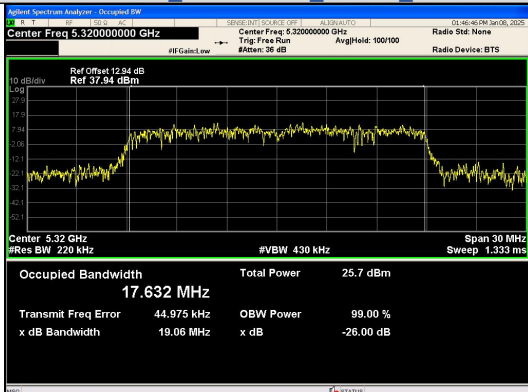

**IEEE 802.11n Channel 134 40MHz Antenna 0**

**IEEE 802.11ac Channel 36 20MHz Antenna 0**

IEEE 802.11ac Channel 40 20MHz Antenna 0

IEEE 802.11ac Channel 48 20MHz Antenna 0

IEEE 802.11ac Channel 52 20MHz Antenna 0

IEEE 802.11ac Channel 56 20MHz Antenna 0

IEEE 802.11ac Channel 64 20MHz Antenna 0

IEEE 802.11ac Channel 100 20MHz Antenna 0

IEEE 802.11ac Channel 120 20MHz Antenna 0

IEEE 802.11ac Channel 140 20MHz Antenna 0