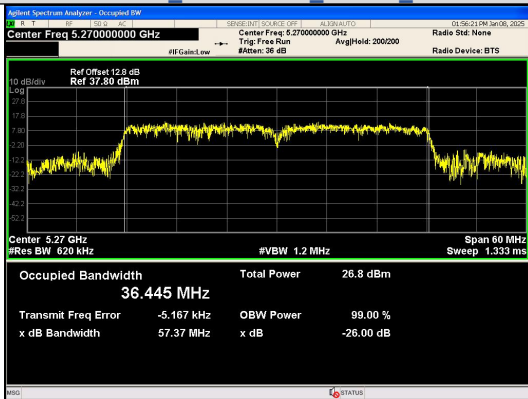

**IEEE 802.11n Channel 134 40MHz Antenna 0**

**IEEE 802.11ac Channel 36 20MHz Antenna 0**

IEEE 802.11ac Channel 40 20MHz Antenna 0

IEEE 802.11ac Channel 48 20MHz Antenna 0

IEEE 802.11ac Channel 52 20MHz Antenna 0

IEEE 802.11ac Channel 56 20MHz Antenna 0

IEEE 802.11ac Channel 64 20MHz Antenna 0

IEEE 802.11ac Channel 100 20MHz Antenna 0

IEEE 802.11ac Channel 120 20MHz Antenna 0

IEEE 802.11ac Channel 140 20MHz Antenna 0

IEEE 802.11ac Channel 134 40MHz Antenna 0

IEEE 802.11ac Channel 42 80MHz Antenna 0

IEEE 802.11ac Channel 58 80MHz Antenna 0

IEEE 802.11ac Channel 106 80MHz Antenna 0