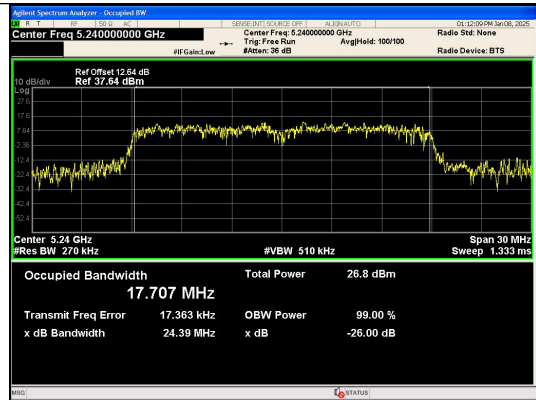

**IEEE 802.11n Channel 134 40MHz Antenna 0**

**IEEE 802.11ac Channel 36 20MHz Antenna 0**

IEEE 802.11ac Channel 40 20MHz Antenna 0

IEEE 802.11ac Channel 48 20MHz Antenna 0

IEEE 802.11ac Channel 52 20MHz Antenna 0

IEEE 802.11ac Channel 56 20MHz Antenna 0

IEEE 802.11ac Channel 64 20MHz Antenna 0

IEEE 802.11ac Channel 100 20MHz Antenna 0

IEEE 802.11ac Channel 120 20MHz Antenna 0

IEEE 802.11ac Channel 140 20MHz Antenna 0