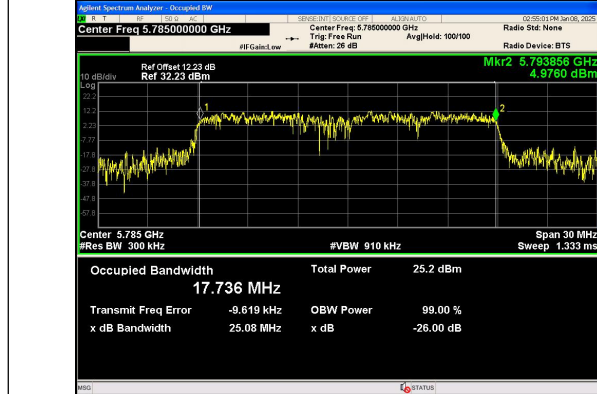

IEEE 802.11n Channel 151 40MHz Antenna 0

IEEE 802.11n Channel 159 40MHz Antenna 0

IEEE 802.11ac Channel 149 20MHz Antenna 0

IEEE 802.11ac Channel 157 20MHz Antenna 0

IEEE 802.11ac Channel 165 20MHz Antenna 0

IEEE 802.11ac Channel 151 40MHz Antenna 0

IEEE 802.11ac Channel 159 40MHz Antenna 0

IEEE 802.11ac Channel 155 80MHz Antenna 0

APPENDIX IV. 6dB Bandwidth

Test Result

Mode	Channel	Ant.	Center Frequency (MHz)	6 dB Bandwidth (MHz)	Limit (MHz)	Result
IEEE 802.11a	149	0	5745	16.00	≥0.5	PASS
	157		5785	15.98		PASS
	165		5825	15.98		PASS
IEEE 802.11n_20	149		5745	17.11		PASS
	157		5785	15.90		PASS
	165		5825	16.15		PASS
IEEE 802.11n_40	151		5755	35.20		PASS
	159		5795	35.08		PASS
IEEE 802.11ac_20	149		5745	16.22		PASS
	157		5785	16.51		PASS
	165		5825	15.78		PASS
IEEE 802.11ac_40	151		5755	35.74		PASS
	159	5795	35.82	PASS		
IEEE 802.11ac_80	155	5775	75.13	PASS		