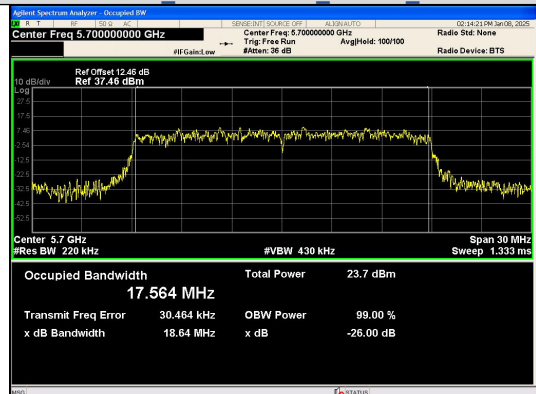

IEEE 802.11n Channel 100 20MHz Antenna 0

IEEE 802.11n Channel 140 20MHz Antenna 0