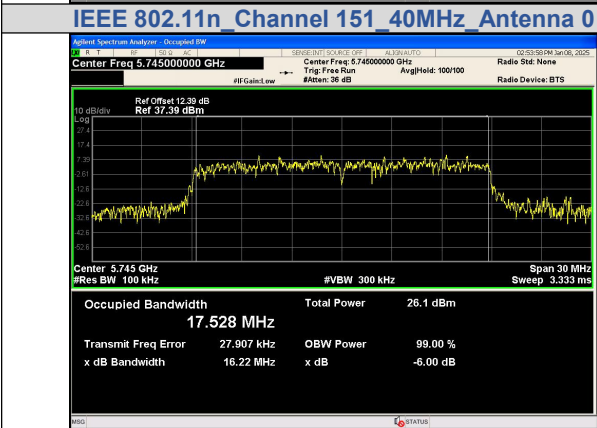

APPENDIX V. 26dB Bandwidth

Test Result

Mode	Channel	Ant.	Center Frequency (MHz)	26 dB Bandwidth (MHz)	RBW/EBW
IEEE 802.11a	36	0	5180	20.11	1.16
	40		5200	18.17	1.11
	48		5240	19.99	1.13
	52		5260	29.19	1.03
	56		5280	24.30	1.04
	64		5320	18.11	1.13
	100		5500	17.94	1.12
	120		5600	17.54	1.17
	140		5700	17.71	1.17
IEEE 802.11n_20	36	0	5180	19.64	1.33
	40		5200	28.18	1.06
	48		5240	25.52	1.18
	52		5260	26.07	1.15
	56		5280	25.27	1.19
	64		5320	19.45	1.2
	100		5500	18.95	1.11
	120		5600	18.86	1.1
IEEE 802.11n_40	38	0	5190	57.78	1.06
	46		5230	56.30	1.06
	54		5270	58.65	1.03
	62		5310	58.93	1.01
	102		5510	49.05	1.04
	118		5590	51.81	1.06
	134		5670	52.98	1.04
IEEE 802.11ac_20	36	0	5180	19.29	1.1
	40		5200	23.66	1.12
	48		5240	24.39	1.05
	52		5260	27.05	1.11
	56		5280	26.68	1.12
	64		5320	19.06	1.12
	100		5500	19.01	1.12
	120		5600	19.15	1.1
	140		5700	18.74	1.12
IEEE 802.11ac_40	38	0	5190	58.88	1.05
	46		5230	59.80	1.03
	54		5270	57.37	1.04
	62		5310	57.70	1.07
	102		5510	49.02	1.04
	118		5590	59.95	1.03
	134		5670	57.54	1.0
IEEE 802.11ac_80	42	0	5210	107.04	1.01
	58		5290	114.01	1.04
	106		5530	96.82	1.03

Test Graphs