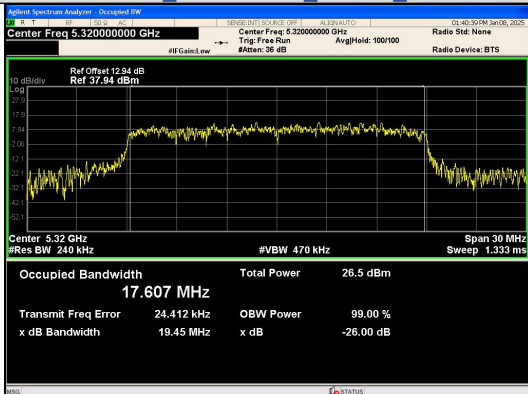

Test Graphs

IEEE 802.11n Channel 40 20MHz Antenna 0

IEEE 802.11n Channel 48 20MHz Antenna 0

IEEE 802.11n Channel 52 20MHz Antenna 0

IEEE 802.11n Channel 56 20MHz Antenna 0

IEEE 802.11n Channel 64 20MHz Antenna 0