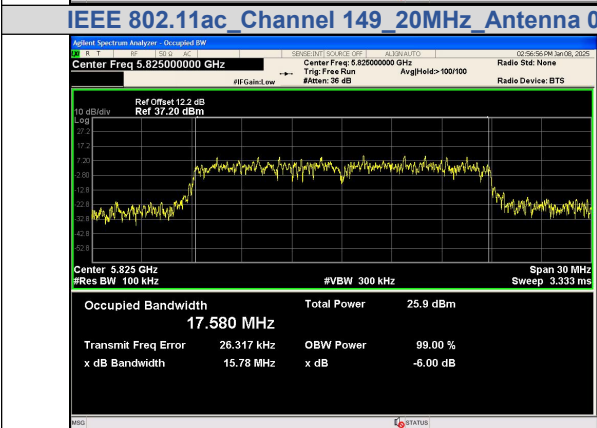

APPENDIX V. 26dB Bandwidth

Test Result

Mode	Channel	Ant.	Center Frequency (MHz)	26 dB Bandwidth (MHz)	RBW/EBW
IEEE 802.11a	36	0	5180	20.11	1.16
	40		5200	18.17	1.11
	48		5240	19.99	1.13
	52		5260	29.19	1.03
	56		5280	24.30	1.04
	64		5320	18.11	1.13
	100		5500	17.94	1.12
	120		5600	17.54	1.17
	140		5700	17.71	1.17
IEEE 802.11n_20	36	0	5180	19.64	1.33
	40		5200	28.18	1.06
	48		5240	25.52	1.18
	52		5260	26.07	1.15
	56		5280	25.27	1.19
	64		5320	19.45	1.2
	100		5500	18.95	1.11
	120		5600	18.86	1.1
IEEE 802.11n_40	38	0	5190	57.78	1.06
	46		5230	56.30	1.06
	54		5270	58.65	1.03
	62		5310	58.93	1.01
	102		5510	49.05	1.04
	118		5590	51.81	1.06
	134		5670	52.98	1.04
IEEE 802.11ac_20	36	0	5180	19.29	1.1
	40		5200	23.66	1.12
	48		5240	24.39	1.05
	52		5260	27.05	1.11
	56		5280	26.68	1.12
	64		5320	19.06	1.12
	100		5500	19.01	1.12
	120		5600	19.15	1.1
	140		5700	18.74	1.12
IEEE 802.11ac_40	38	0	5190	58.88	1.05
	46		5230	59.80	1.03
	54		5270	57.37	1.04
	62		5310	57.70	1.07
	102		5510	49.02	1.04
	118		5590	59.95	1.03
	134		5670	57.54	1.0
IEEE 802.11ac_80	42	0	5210	107.04	1.01
	58		5290	114.01	1.04
	106		5530	96.82	1.03

Test Graphs