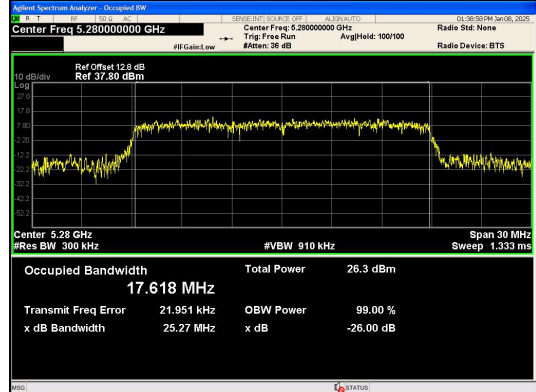

Test Graphs

IEEE 802.11n Channel 40 20MHz Antenna 0

IEEE 802.11n Channel 48 20MHz Antenna 0

IEEE 802.11n Channel 52 20MHz Antenna 0

IEEE 802.11n Channel 56 20MHz Antenna 0

IEEE 802.11n Channel 64 20MHz Antenna 0