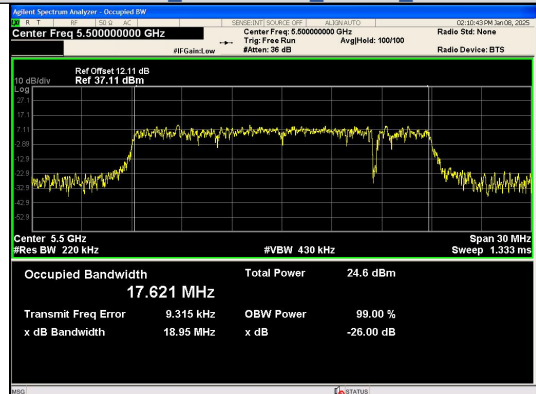

Test Graphs

IEEE 802.11n Channel 40 20MHz Antenna 0

IEEE 802.11n Channel 48 20MHz Antenna 0

IEEE 802.11n Channel 52 20MHz Antenna 0

IEEE 802.11n Channel 56 20MHz Antenna 0

IEEE 802.11n Channel 64 20MHz Antenna 0