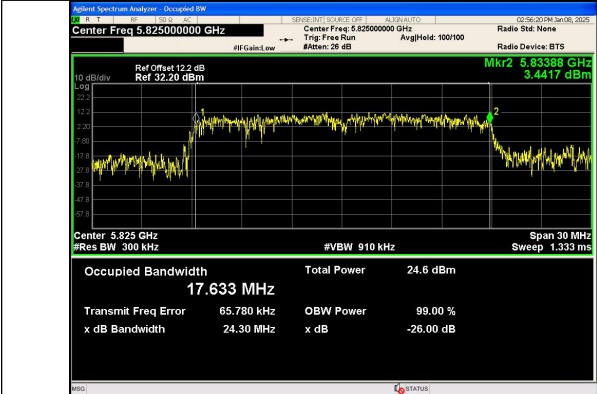

IEEE 802.11n Channel 151 40MHz Antenna 0

IEEE 802.11n Channel 159 40MHz Antenna 0

IEEE 802.11ac Channel 149 20MHz Antenna 0

IEEE 802.11ac Channel 157 20MHz Antenna 0

IEEE 802.11ac Channel 165 20MHz Antenna 0

IEEE 802.11ac Channel 151 40MHz Antenna 0

IEEE 802.11ac Channel 159 40MHz Antenna 0

IEEE 802.11ac Channel 155 80MHz Antenna 0

APPENDIX IV. 6dB Bandwidth

Test Result

Mode	Channel	Ant.	Center Frequency (MHz)	6 dB Bandwidth (MHz)	Limit (MHz)	Result
IEEE 802.11a	149	0	5745	16.00	≥0.5	PASS
	157		5785	15.98		PASS
	165		5825	15.98		PASS
IEEE 802.11n_20	149		5745	17.11		PASS
	157		5785	15.90		PASS
	165		5825	16.15		PASS
IEEE 802.11n_40	151		5755	35.20		PASS
	159		5795	35.08		PASS
IEEE 802.11ac_20	149		5745	16.22		PASS
	157		5785	16.51		PASS
	165		5825	15.78		PASS
IEEE 802.11ac_40	151		5755	35.74		PASS
	159	5795	35.82	PASS		
IEEE 802.11ac_80	155	5775	75.13	PASS		