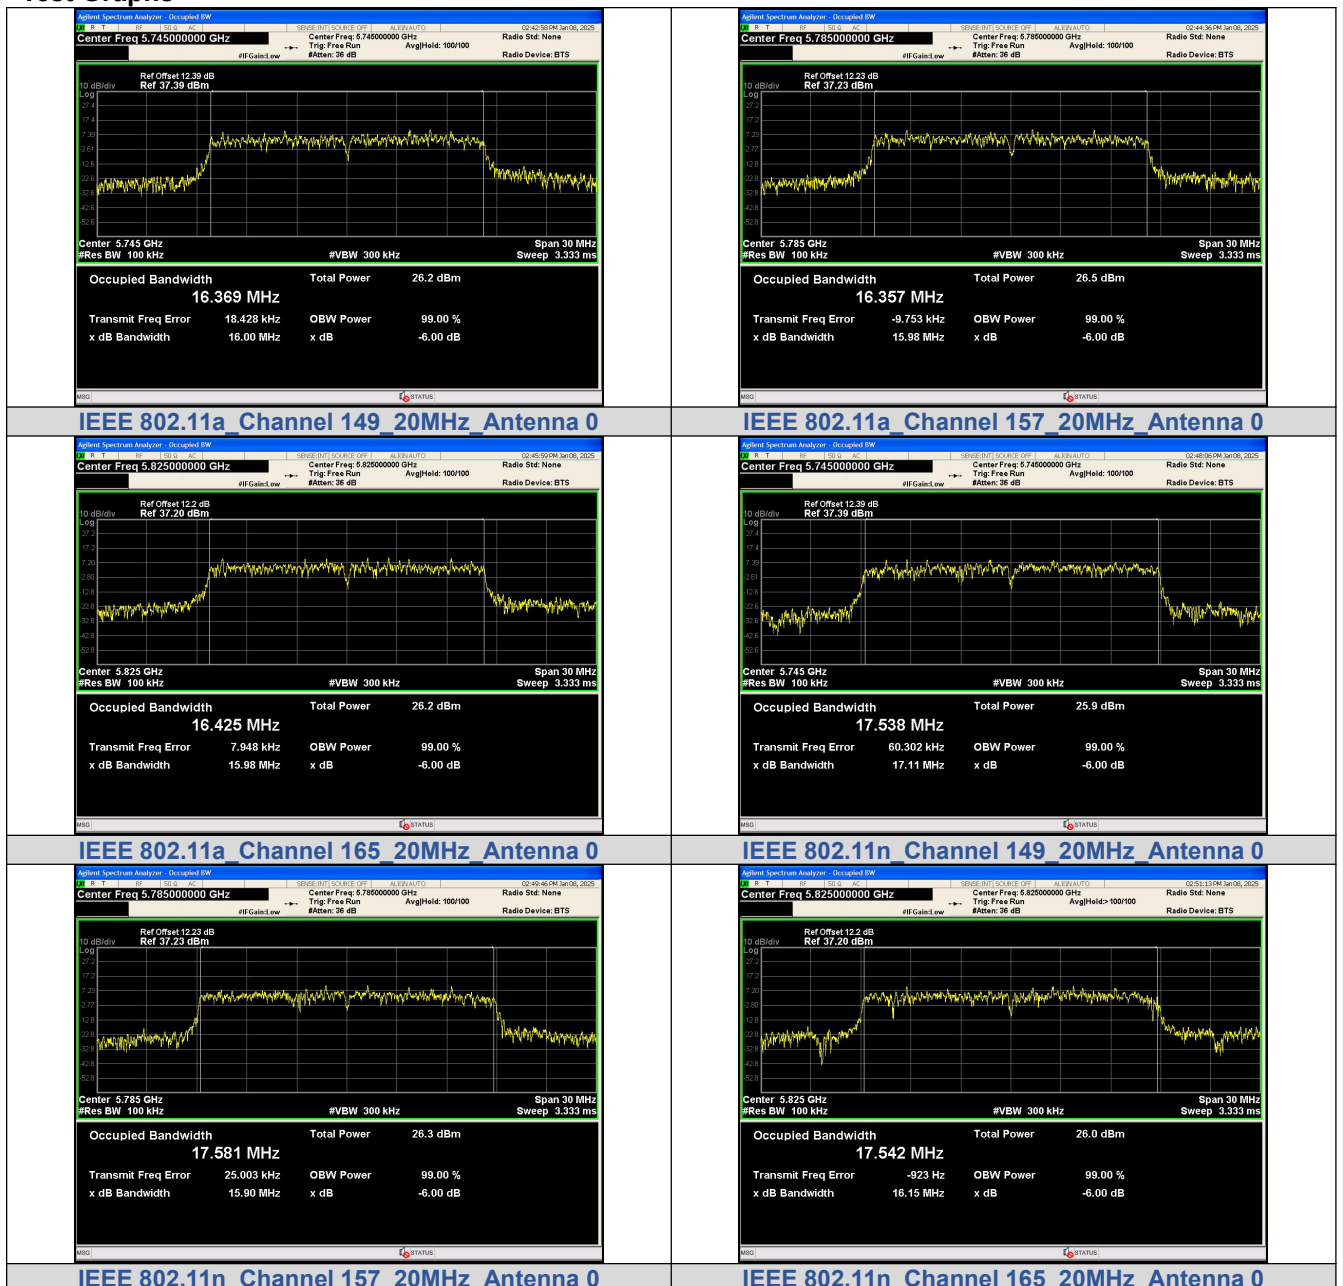

IEEE 802.11ac Channel 151 40MHz Antenna 0

IEEE 802.11ac Channel 159 40MHz Antenna 0

IEEE 802.11ac Channel 155 80MHz Antenna 0

APPENDIX IV. 6dB Bandwidth

Test Result

Mode	Channel	Ant.	Center Frequency (MHz)	6 dB Bandwidth (MHz)	Limit (MHz)	Result
IEEE 802.11a	149	0	5745	16.00	≥0.5	PASS
	157		5785	15.98		PASS
	165		5825	15.98		PASS
IEEE 802.11n_20	149		5745	17.11		PASS
	157		5785	15.90		PASS
	165		5825	16.15		PASS
IEEE 802.11n_40	151		5755	35.20		PASS
	159		5795	35.08		PASS
IEEE 802.11ac_20	149		5745	16.22		PASS
	157		5785	16.51		PASS
	165		5825	15.78		PASS
IEEE 802.11ac_40	151		5755	35.74		PASS
	159	5795	35.82	PASS		
IEEE 802.11ac_80	155	5775	75.13	PASS		

Test Graphs

APPENDIX V. 26dB Bandwidth

Test Result

Mode	Channel	Ant.	Center Frequency (MHz)	26 dB Bandwidth (MHz)	RBW/EBW
IEEE 802.11a	36	0	5180	20.11	1.16
	40		5200	18.17	1.11
	48		5240	19.99	1.13
	52		5260	29.19	1.03
	56		5280	24.30	1.04
	64		5320	18.11	1.13
	100		5500	17.94	1.12
	120		5600	17.54	1.17
	140		5700	17.71	1.17
IEEE 802.11n_20	36	0	5180	19.64	1.33
	40		5200	28.18	1.06
	48		5240	25.52	1.18
	52		5260	26.07	1.15
	56		5280	25.27	1.19
	64		5320	19.45	1.2
	100		5500	18.95	1.11
	120		5600	18.86	1.1
IEEE 802.11n_40	38	0	5190	57.78	1.06
	46		5230	56.30	1.06
	54		5270	58.65	1.03
	62		5310	58.93	1.01
	102		5510	49.05	1.04
	118		5590	51.81	1.06
	134		5670	52.98	1.04
IEEE 802.11ac_20	36	0	5180	19.29	1.1
	40		5200	23.66	1.12
	48		5240	24.39	1.05
	52		5260	27.05	1.11
	56		5280	26.68	1.12
	64		5320	19.06	1.12
	100		5500	19.01	1.12
	120		5600	19.15	1.1
	140		5700	18.74	1.12
IEEE 802.11ac_40	38	0	5190	58.88	1.05
	46		5230	59.80	1.03
	54		5270	57.37	1.04
	62		5310	57.70	1.07
	102		5510	49.02	1.04
	118		5590	59.95	1.03
	134		5670	57.54	1.0
IEEE 802.11ac_80	42	0	5210	107.04	1.01
	58		5290	114.01	1.04
	106		5530	96.82	1.03