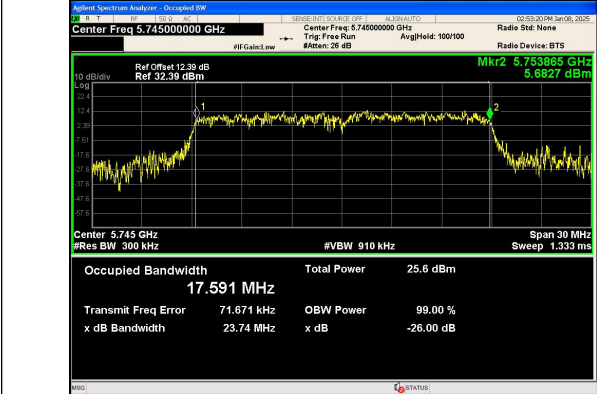

IEEE 802.11n Channel 151 40MHz Antenna 0

IEEE 802.11n Channel 159 40MHz Antenna 0

IEEE 802.11ac Channel 149 20MHz Antenna 0

IEEE 802.11ac Channel 157 20MHz Antenna 0

IEEE 802.11ac Channel 165 20MHz Antenna 0

IEEE 802.11ac Channel 151 40MHz Antenna 0

IEEE 802.11ac Channel 159 40MHz Antenna 0

IEEE 802.11ac Channel 155 80MHz Antenna 0

APPENDIX IV. 6dB Bandwidth

Test Result

Mode	Channel	Ant.	Center Frequency (MHz)	6 dB Bandwidth (MHz)	Limit (MHz)	Result
IEEE 802.11a	149	0	5745	16.00	≥0.5	PASS
	157		5785	15.98		PASS
	165		5825	15.98		PASS
IEEE 802.11n_20	149		5745	17.11		PASS
	157		5785	15.90		PASS
	165		5825	16.15		PASS
IEEE 802.11n_40	151		5755	35.20		PASS
	159		5795	35.08		PASS
IEEE 802.11ac_20	149		5745	16.22		PASS
	157		5785	16.51		PASS
	165		5825	15.78		PASS
IEEE 802.11ac_40	151		5755	35.74		PASS
	159	5795	35.82	PASS		
IEEE 802.11ac_80	155	5775	75.13	PASS		