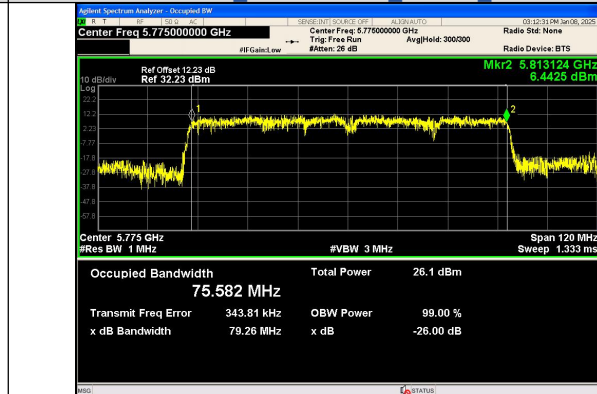

IEEE 802.11n Channel 151 40MHz Antenna 0

IEEE 802.11n Channel 159 40MHz Antenna 0

IEEE 802.11ac Channel 149 20MHz Antenna 0

IEEE 802.11ac Channel 157 20MHz Antenna 0

IEEE 802.11ac Channel 165 20MHz Antenna 0

IEEE 802.11ac Channel 151 40MHz Antenna 0

IEEE 802.11ac Channel 159 40MHz Antenna 0

IEEE 802.11ac Channel 155 80MHz Antenna 0

APPENDIX IV. 6dB Bandwidth

Test Result

Mode	Channel	Ant.	Center Frequency (MHz)	6 dB Bandwidth (MHz)	Limit (MHz)	Result
IEEE 802.11a	149	0	5745	16.00	≥0.5	PASS
	157		5785	15.98		PASS
	165		5825	15.98		PASS
IEEE 802.11n_20	149		5745	17.11		PASS
	157		5785	15.90		PASS
	165		5825	16.15		PASS
IEEE 802.11n_40	151		5755	35.20		PASS
	159		5795	35.08		PASS
IEEE 802.11ac_20	149		5745	16.22		PASS
	157		5785	16.51		PASS
	165		5825	15.78		PASS
IEEE 802.11ac_40	151		5755	35.74		PASS
	159	5795	35.82	PASS		
IEEE 802.11ac_80	155	5775	75.13	PASS		