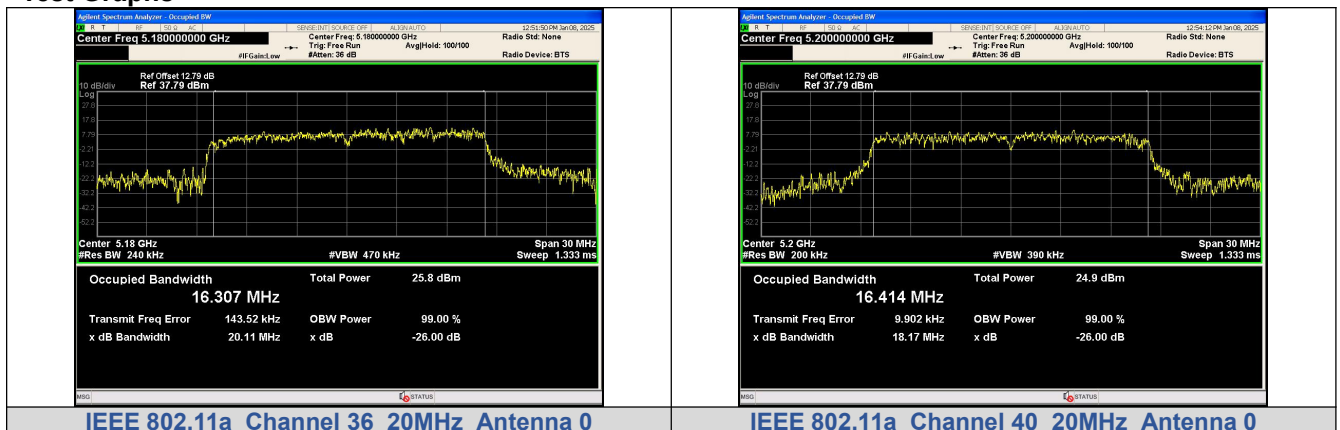

APPENDIX V. 26dB Bandwidth

Test Result

Mode	Channel	Ant.	Center Frequency (MHz)	26 dB Bandwidth (MHz)	RBW/EBW
IEEE 802.11a	36	0	5180	20.11	1.16
	40		5200	18.17	1.11
	48		5240	19.99	1.13
	52		5260	29.19	1.03
	56		5280	24.30	1.04
	64		5320	18.11	1.13
	100		5500	17.94	1.12
	120		5600	17.54	1.17
	140		5700	17.71	1.17
IEEE 802.11n_20	36	0	5180	19.64	1.33
	40		5200	28.18	1.06
	48		5240	25.52	1.18
	52		5260	26.07	1.15
	56		5280	25.27	1.19
	64		5320	19.45	1.2
	100		5500	18.95	1.11
	120		5600	18.86	1.1
IEEE 802.11n_40	38	0	5190	57.78	1.06
	46		5230	56.30	1.06
	54		5270	58.65	1.03
	62		5310	58.93	1.01
	102		5510	49.05	1.04
	118		5590	51.81	1.06
	134		5670	52.98	1.04
IEEE 802.11ac_20	36	0	5180	19.29	1.1
	40		5200	23.66	1.12
	48		5240	24.39	1.05
	52		5260	27.05	1.11
	56		5280	26.68	1.12
	64		5320	19.06	1.12
	100		5500	19.01	1.12
	120		5600	19.15	1.1
	140		5700	18.74	1.12
IEEE 802.11ac_40	38	0	5190	58.88	1.05
	46		5230	59.80	1.03
	54		5270	57.37	1.04
	62		5310	57.70	1.07
	102		5510	49.02	1.04
	118		5590	59.95	1.03
	134		5670	57.54	1.0
IEEE 802.11ac_80	42	0	5210	107.04	1.01
	58		5290	114.01	1.04
	106		5530	96.82	1.03

Test Graphs