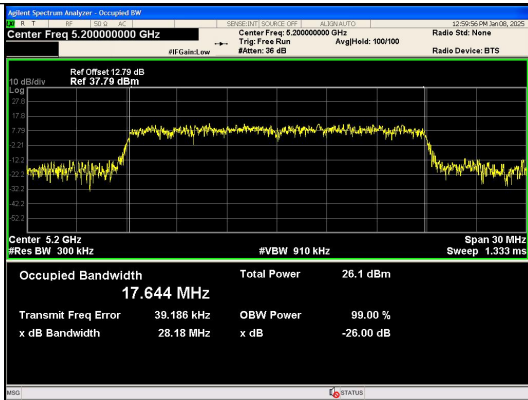

IEEE 802.11n Channel 40 20MHz Antenna 0