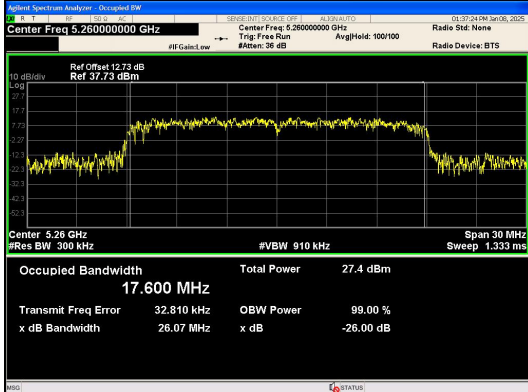

Test Graphs

IEEE 802.11n Channel 40 20MHz Antenna 0

IEEE 802.11n Channel 48 20MHz Antenna 0

IEEE 802.11n Channel 52 20MHz Antenna 0

IEEE 802.11n Channel 56 20MHz Antenna 0

IEEE 802.11n Channel 64 20MHz Antenna 0