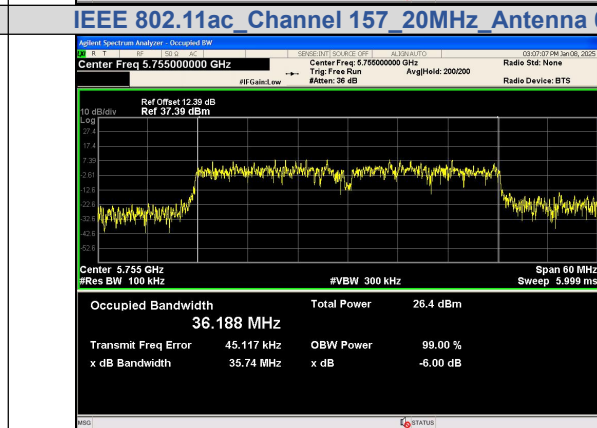

APPENDIX V. 26dB Bandwidth

Test Result

Mode	Channel	Ant.	Center Frequency (MHz)	26 dB Bandwidth (MHz)	RBW/EBW
IEEE 802.11a	36	0	5180	20.11	1.16
	40		5200	18.17	1.11
	48		5240	19.99	1.13
	52		5260	29.19	1.03
	56		5280	24.30	1.04
	64		5320	18.11	1.13
	100		5500	17.94	1.12
	120		5600	17.54	1.17
	140		5700	17.71	1.17
IEEE 802.11n_20	36	0	5180	19.64	1.33
	40		5200	28.18	1.06
	48		5240	25.52	1.18
	52		5260	26.07	1.15
	56		5280	25.27	1.19
	64		5320	19.45	1.2
	100		5500	18.95	1.11
	120		5600	18.86	1.1
IEEE 802.11n_40	38	0	5190	57.78	1.06
	46		5230	56.30	1.06
	54		5270	58.65	1.03
	62		5310	58.93	1.01
	102		5510	49.05	1.04
	118		5590	51.81	1.06
	134		5670	52.98	1.04
IEEE 802.11ac_20	36	0	5180	19.29	1.1
	40		5200	23.66	1.12
	48		5240	24.39	1.05
	52		5260	27.05	1.11
	56		5280	26.68	1.12
	64		5320	19.06	1.12
	100		5500	19.01	1.12
	120		5600	19.15	1.1
	140		5700	18.74	1.12
IEEE 802.11ac_40	38	0	5190	58.88	1.05
	46		5230	59.80	1.03
	54		5270	57.37	1.04
	62		5310	57.70	1.07
	102		5510	49.02	1.04
	118		5590	59.95	1.03
	134		5670	57.54	1.0
IEEE 802.11ac_80	42	0	5210	107.04	1.01
	58		5290	114.01	1.04
	106		5530	96.82	1.03

Test Graphs