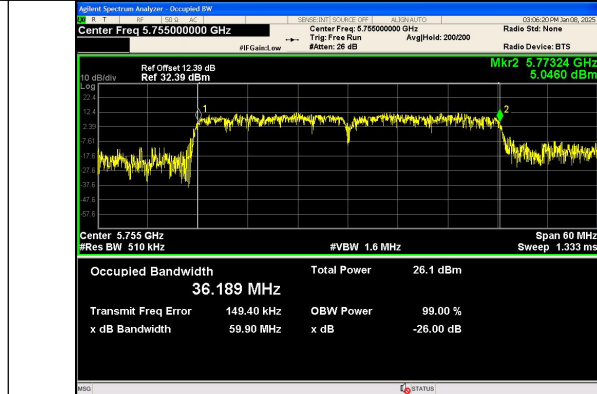

IEEE 802.11n Channel 151 40MHz Antenna 0

IEEE 802.11n Channel 159 40MHz Antenna 0

IEEE 802.11ac Channel 149 20MHz Antenna 0

IEEE 802.11ac Channel 157 20MHz Antenna 0

IEEE 802.11ac Channel 165 20MHz Antenna 0

IEEE 802.11ac Channel 151 40MHz Antenna 0

IEEE 802.11ac Channel 159 40MHz Antenna 0

IEEE 802.11ac Channel 155 80MHz Antenna 0

APPENDIX IV. 6dB Bandwidth

Test Result

Mode	Channel	Ant.	Center Frequency (MHz)	6 dB Bandwidth (MHz)	Limit (MHz)	Result
IEEE 802.11a	149	0	5745	16.00	≥0.5	PASS
	157		5785	15.98		PASS
	165		5825	15.98		PASS
IEEE 802.11n_20	149		5745	17.11		PASS
	157		5785	15.90		PASS
	165		5825	16.15		PASS
IEEE 802.11n_40	151		5755	35.20		PASS
	159		5795	35.08		PASS
IEEE 802.11ac_20	149		5745	16.22		PASS
	157		5785	16.51		PASS
	165		5825	15.78		PASS
IEEE 802.11ac_40	151		5755	35.74		PASS
	159	5795	35.82	PASS		
IEEE 802.11ac_80	155	5775	75.13	PASS		