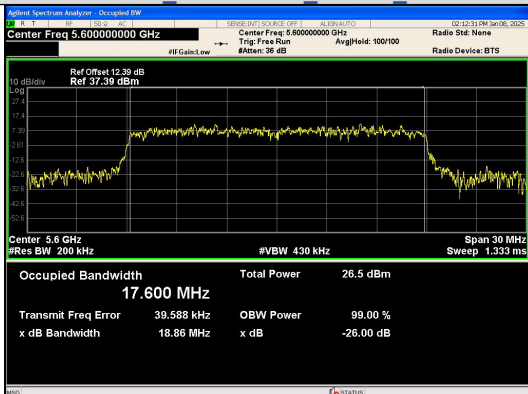

IEEE 802.11n Channel 64 20MHz Antenna 0

IEEE 802.11n Channel 120 20MHz Antenna 0