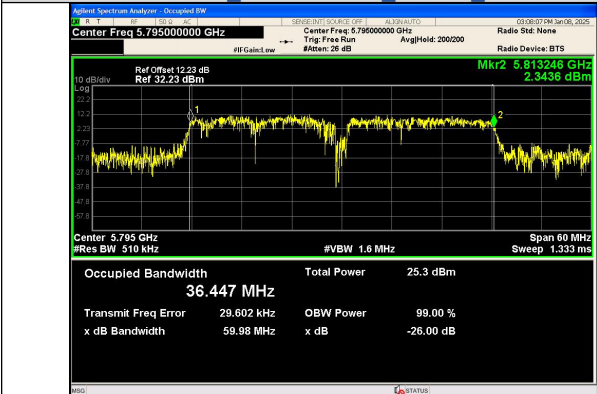

IEEE 802.11n Channel 151 40MHz Antenna 0

IEEE 802.11n Channel 159 40MHz Antenna 0

IEEE 802.11ac Channel 149 20MHz Antenna 0

IEEE 802.11ac Channel 157 20MHz Antenna 0

IEEE 802.11ac Channel 165 20MHz Antenna 0

IEEE 802.11ac Channel 151 40MHz Antenna 0

IEEE 802.11ac Channel 159 40MHz Antenna 0

IEEE 802.11ac Channel 155 80MHz Antenna 0

APPENDIX IV. 6dB Bandwidth

Test Result

Mode	Channel	Ant.	Center Frequency (MHz)	6 dB Bandwidth (MHz)	Limit (MHz)	Result
IEEE 802.11a	149	0	5745	16.00	≥0.5	PASS
	157		5785	15.98		PASS
	165		5825	15.98		PASS
IEEE 802.11n_20	149		5745	17.11		PASS
	157		5785	15.90		PASS
	165		5825	16.15		PASS
IEEE 802.11n_40	151		5755	35.20		PASS
	159		5795	35.08		PASS
IEEE 802.11ac_20	149		5745	16.22		PASS
	157		5785	16.51		PASS
	165		5825	15.78		PASS
IEEE 802.11ac_40	151		5755	35.74		PASS
	159	5795	35.82	PASS		
IEEE 802.11ac_80	155	5775	75.13	PASS		