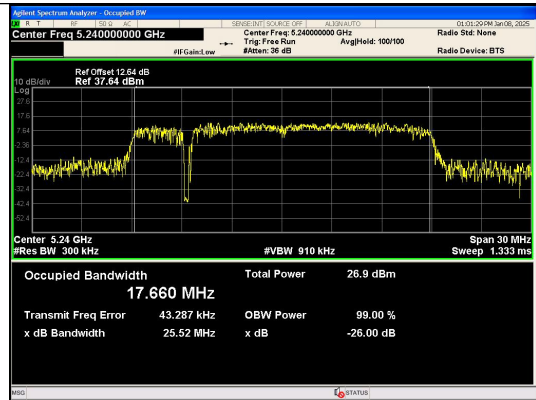

IEEE 802.11n Channel 48 20MHz Antenna 0