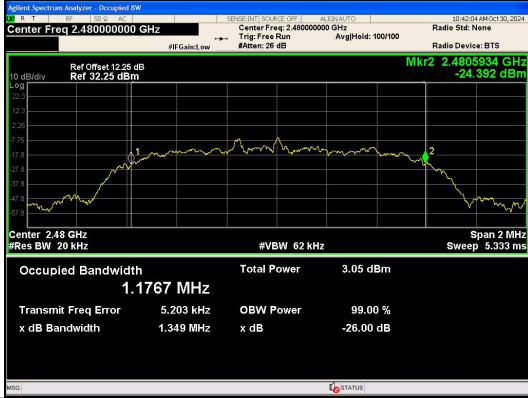

Test Graphs

8DPSK 3-DH5 Channel 0

8DPSK 3-DH5 Channel 39

8DPSK 3-DH5 Channel 78

APPENDIX VI. 20dB Bandwidth

Test Result

Modulation	Channel	Center Frequency (MHz)	20 dB Bandwidth (MHz)
GFSK	0	2402 MHz	0.9528
	39	2441 MHz	0.9490
	78	2480 MHz	0.9525
$\pi/4$ DQPSK	0	2402 MHz	1.305
	39	2441 MHz	1.279
	78	2480 MHz	1.306
8DPSK	0	2402 MHz	1.297
	39	2441 MHz	1.296
	78	2480 MHz	1.294