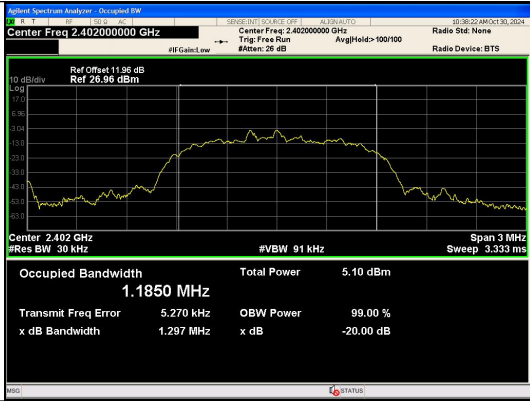

8DPSK 3-DH5 Channel 0