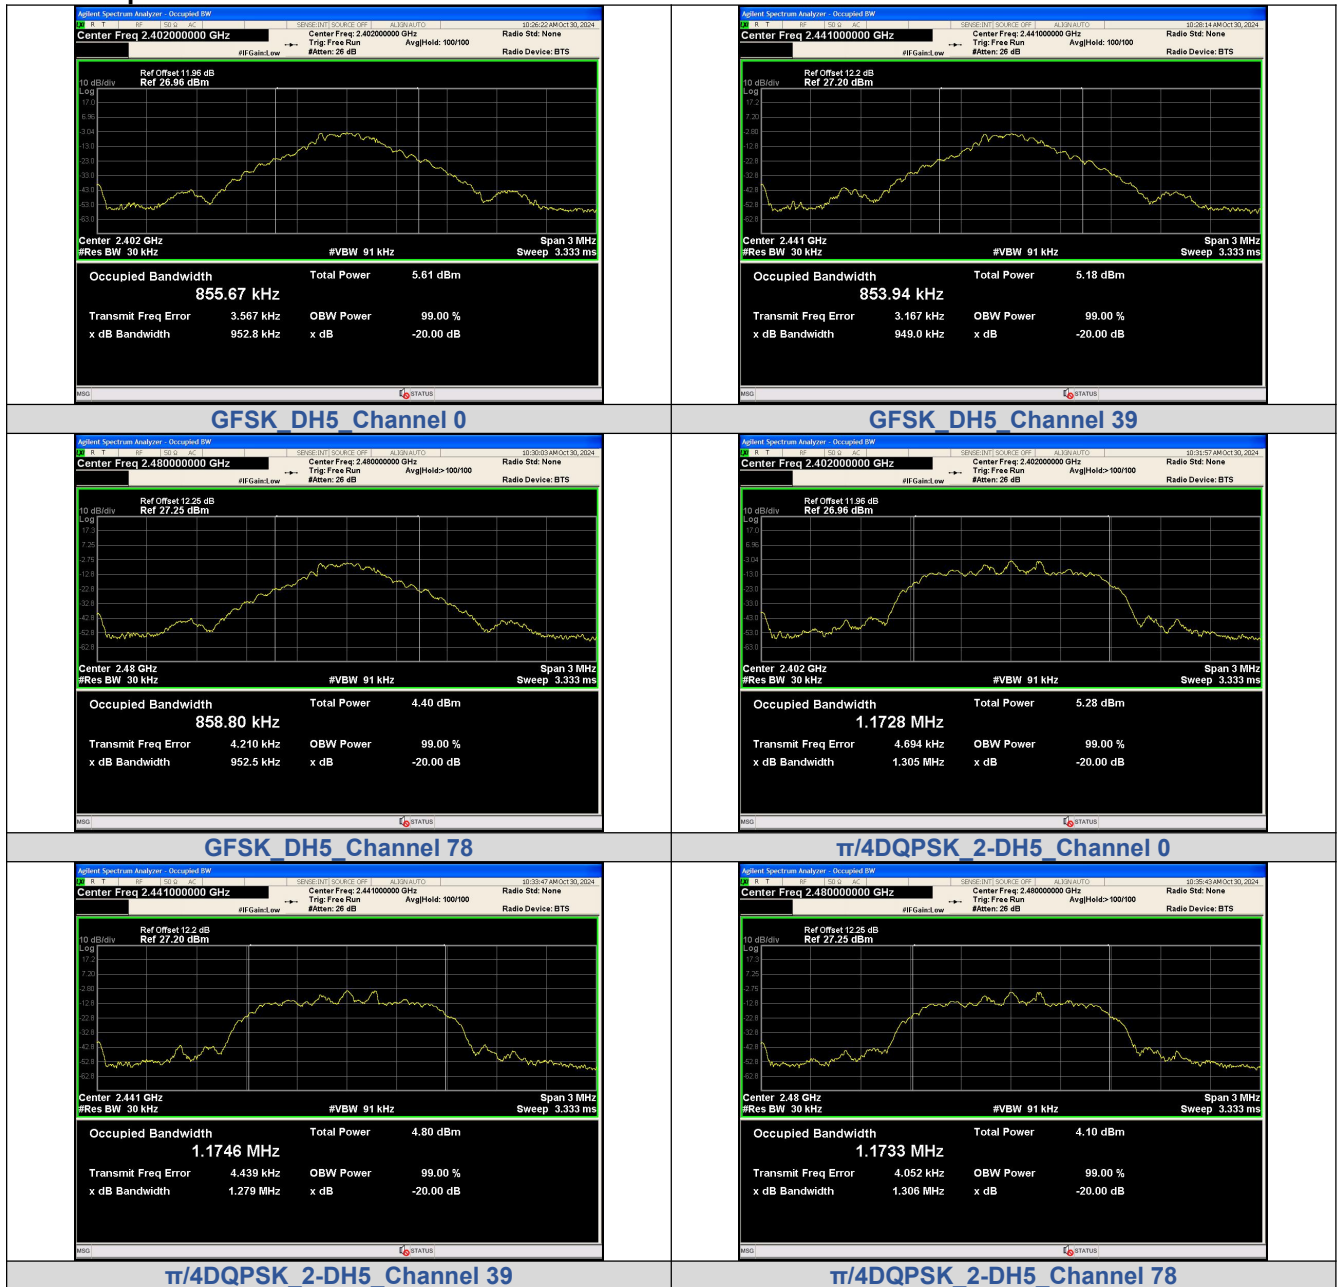

APPENDIX VI. 20dB Bandwidth

Test Result

Modulation	Channel	Center Frequency (MHz)	20 dB Bandwidth (MHz)
GFSK	0	2402 MHz	0.9528
	39	2441 MHz	0.9490
	78	2480 MHz	0.9525
$\pi/4$DQPSK	0	2402 MHz	1.305
	39	2441 MHz	1.279
	78	2480 MHz	1.306
8DPSK	0	2402 MHz	1.297
	39	2441 MHz	1.296
	78	2480 MHz	1.294

Test Graphs