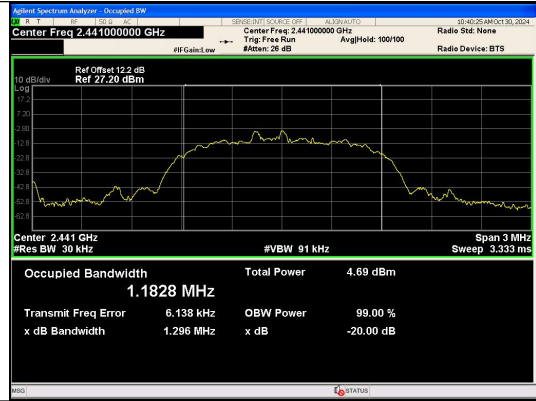

8DPSK 3-DH5 Channel 39