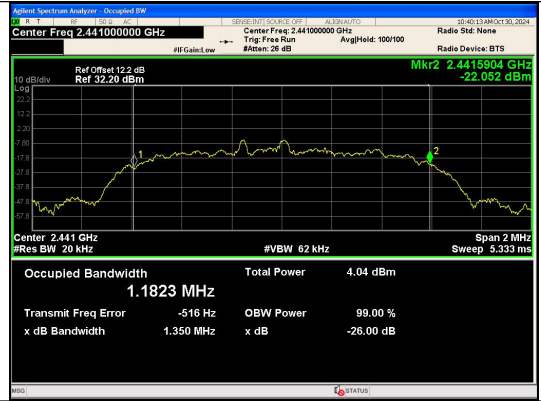

8DPSK 3-DH5 Channel 39