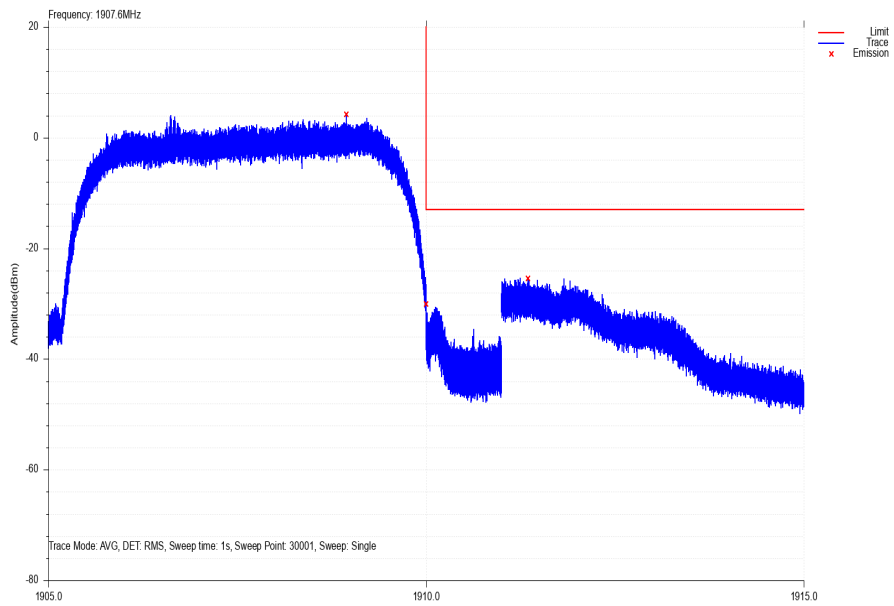

SA\_65\_NT\_NV\_0\_HSDPA\_Band\_2\_5M\_CH9400\_slot1

Unwanted spurious emissions

UPPER\_EDGE\_65\_NT\_NV\_0\_HSDPA\_Band\_2\_5M\_CH9538\_slot1

Band-edge

SA\_65\_NT\_NV\_0\_HSDPA\_Band\_2\_5M\_CH9538\_slot1