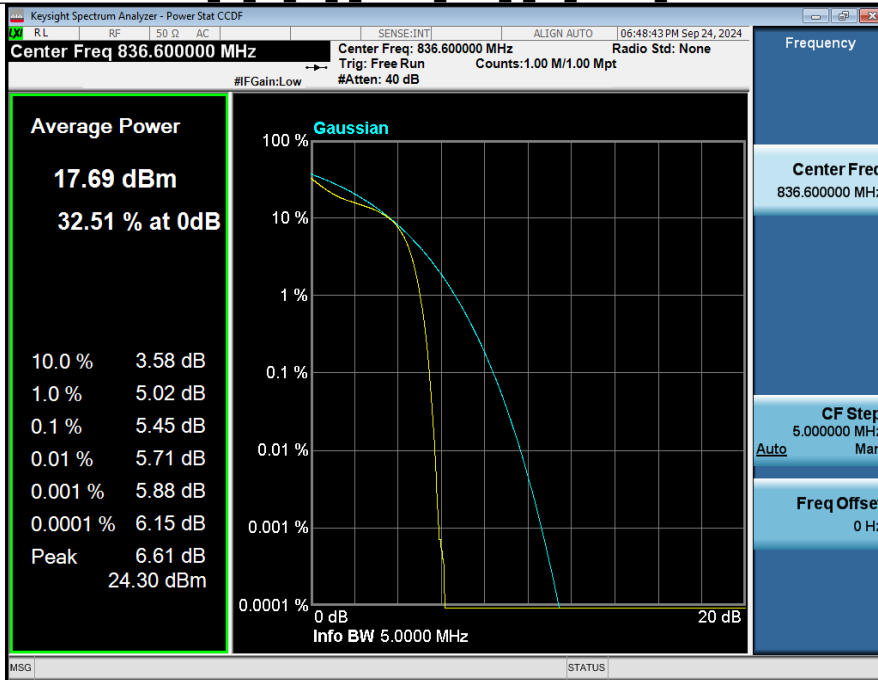

SA_65_NT_NV_0_HSUPA_Band_5_5M_CH4183_slot1