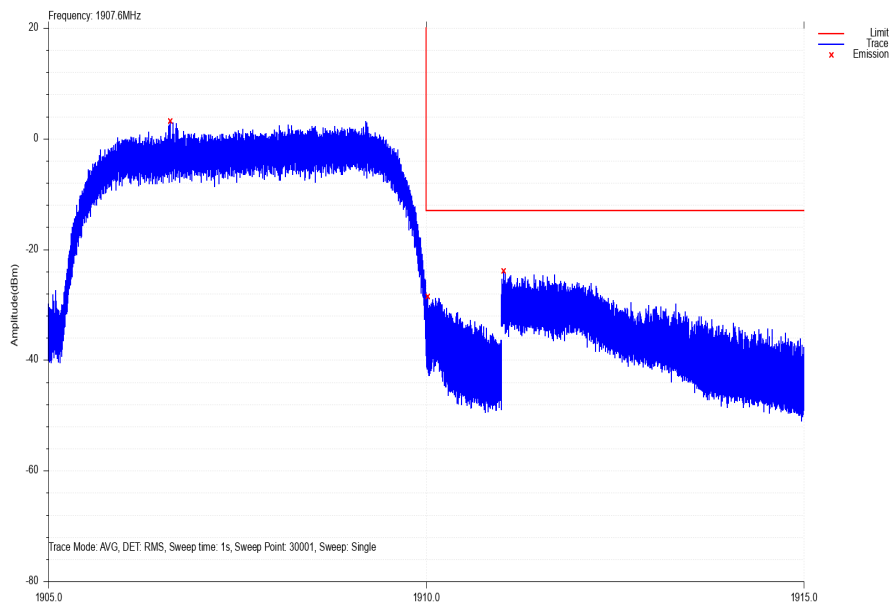

UPPER_EDGE_65_NT_NV_0_HSUPA_Band_2_5M_CH9538_slot1

Band-edge