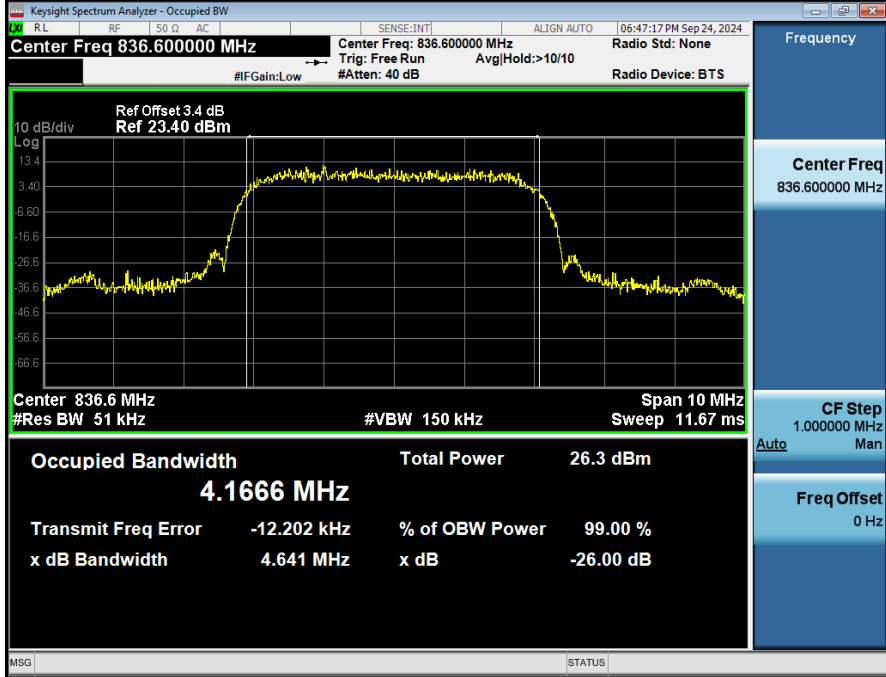

SA_65_NT_NV_0_HSUPA_Band_5_5M_CH4183_slot1