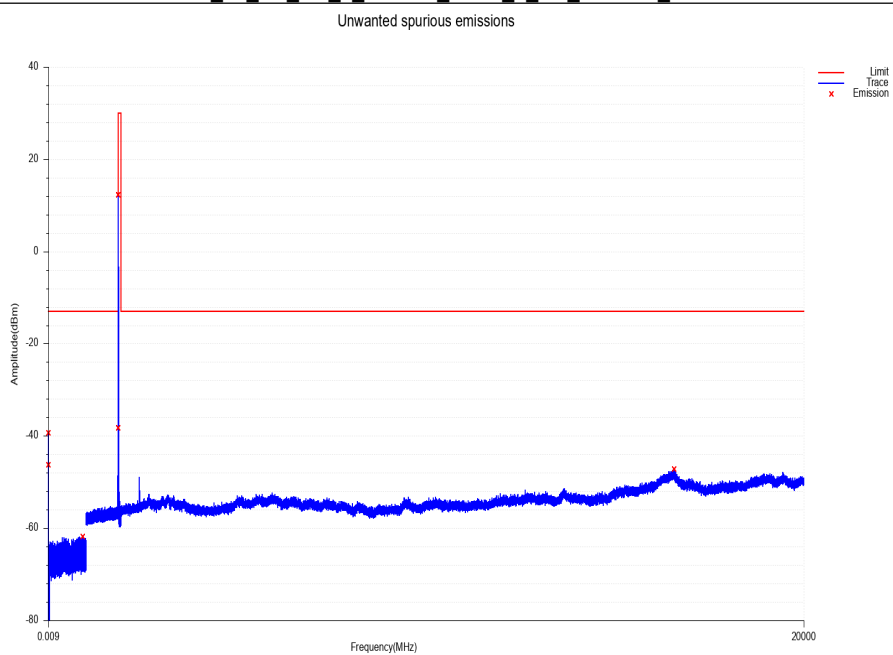

SA_65_NT_NV_0_HSUPA_Band_2_5M_CH9262_slot1