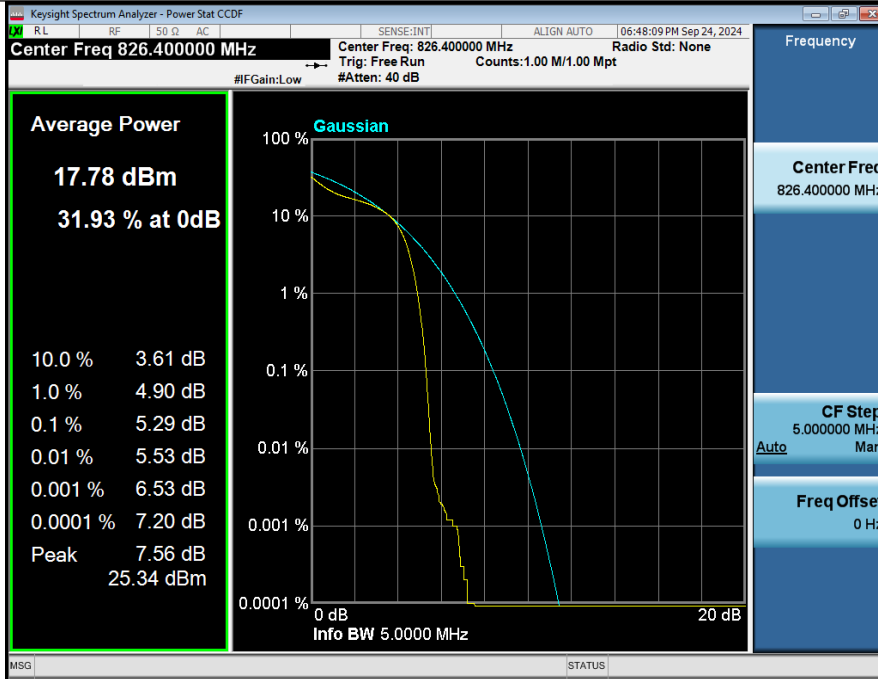

SA\_65\_NT\_NV\_0\_HSPA\_Band\_2\_5M\_CH9262\_slot1

SA\_65\_NT\_NV\_0\_HSUPA\_Band\_2\_5M\_CH9400\_slot1

SA\_65\_NT\_NV\_0\_HSUPA\_Band\_2\_5M\_CH9538\_slot1

SA\_65\_NT\_NV\_0\_HSUPA\_Band\_5\_5M\_CH4132\_slot1