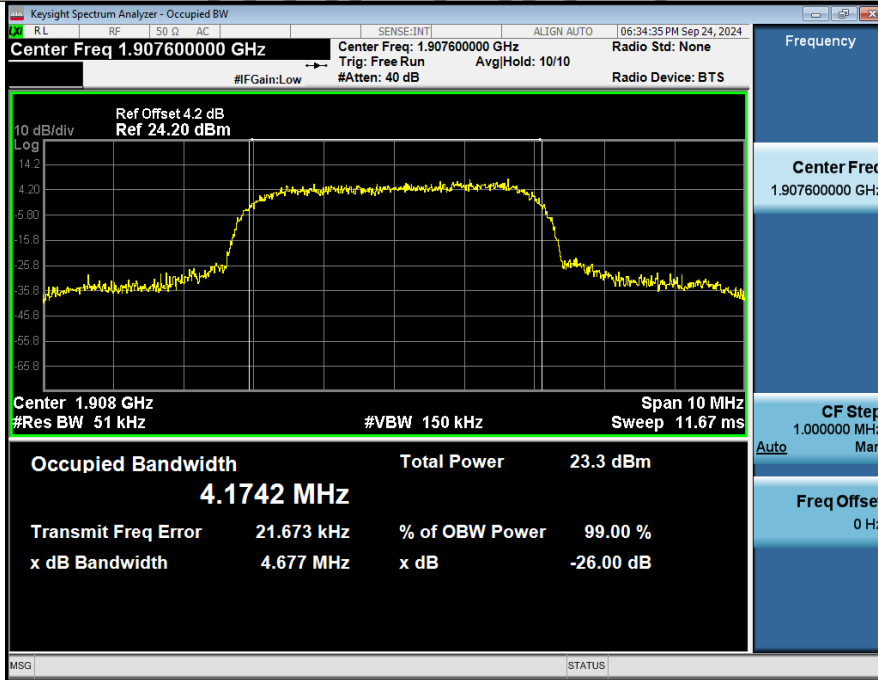

SA 65\_NT\_NV\_0\_HSDPA\_Band\_5\_5M\_CH4233\_slot1

SA 65\_NT\_NV\_0\_HSPA\_Band\_2\_5M\_CH9262\_slot1

SA\_65\_NT\_NV\_0\_HSUPA\_Band\_2\_5M\_CH9400\_slot1

SA\_65\_NT\_NV\_0\_HSUPA\_Band\_2\_5M\_CH9538\_slot1