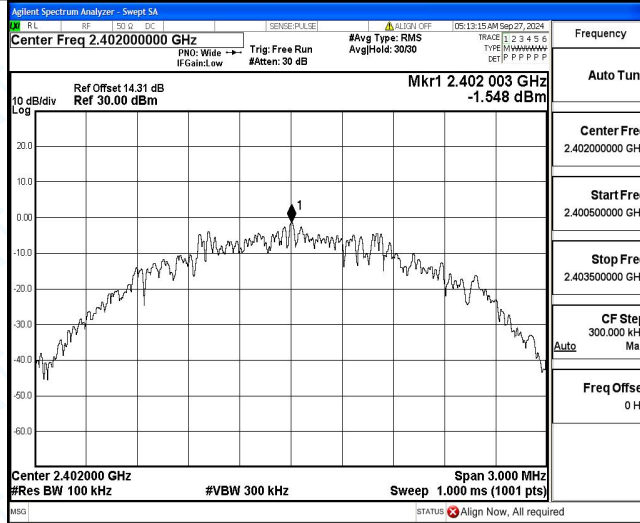

BLE 1M Ant1 2480 0~Reference

BLE 1M Ant1 2480 30~1000

BLE 1M Ant1 2480 1000~26500

BLE 2M Ant1 2402 0~Reference

BLE 2M Ant1 2402 30~1000

BLE 2M Ant1 2402 1000~26500

BLE 2M Ant1 2440 0~Reference

BLE 2M Ant1 2440 30~1000