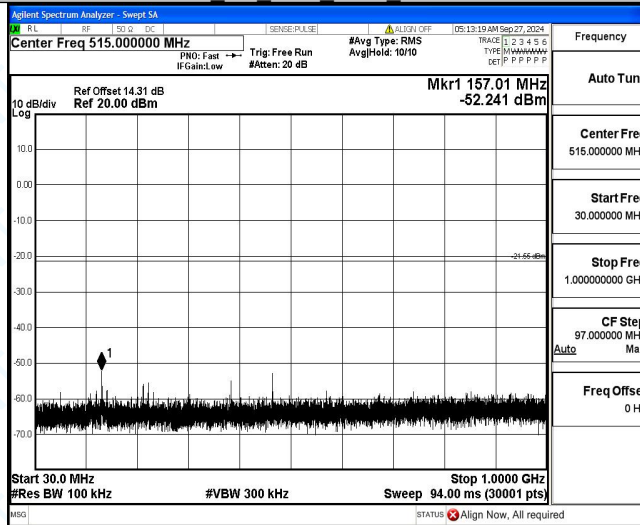

BLE 1M Ant1 2480 0~Reference

BLE 1M Ant1 2480 30~1000

BLE 1M Ant1 2480 1000~26500

BLE 2M Ant1 2402 0~Reference

BLE 2M Ant1 2402 30~1000

BLE 2M Ant1 2402 1000~26500

BLE 2M Ant1 2440 0~Reference

BLE 2M Ant1 2440 30~1000

BLE 2M Ant1 2440 1000~26500

BLE 2M Ant1 2480 0~Reference

BLE 2M Ant1 2480 30~1000

BLE 2M Ant1 2480 1000~26500

The End Report

Dongguan DN Testing Co., Ltd.

Add: No. 1, West Fourth Street, Xingfa South Road, Wusha Community, Chang 'an Town, Dongguan City, Guangdong P.R.China