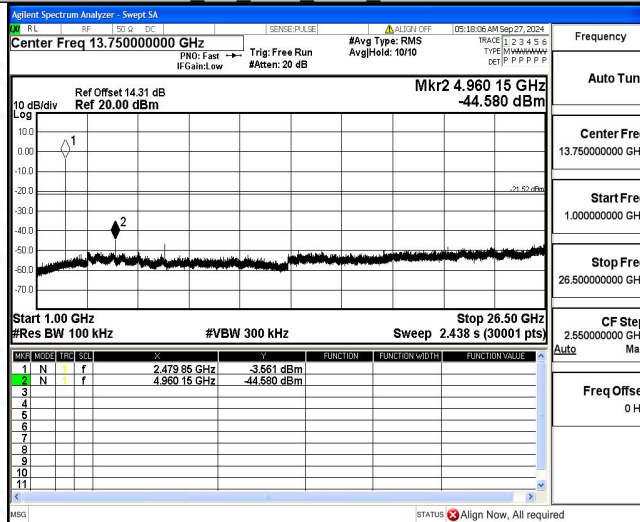

BLE 1M Ant1 2480 0~Reference

BLE 1M Ant1 2480 30~1000

BLE 1M Ant1 2480 1000~26500

BLE 2M Ant1 2402 0~Reference

BLE 2M Ant1 2402 30~1000

BLE 2M Ant1 2402 1000~26500

BLE 2M Ant1 2440 0~Reference

BLE 2M Ant1 2440 30~1000

BLE 2M Ant1 2440 1000~26500

BLE 2M Ant1 2480 0~Reference

BLE 2M Ant1 2480 30~1000

BLE 2M Ant1 2480 1000~26500

The End Report

Dongguan DN Testing Co., Ltd.

Add: No. 1, West Fourth Street, Xingfa South Road, Wusha Community, Chang 'an Town, Dongguan City, Guangdong P.R.China