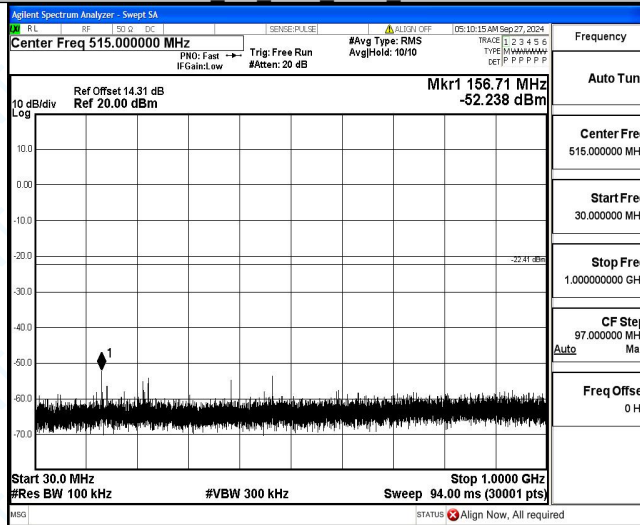

BLE 1M Ant1 2480 0~Reference

BLE 1M Ant1 2480 30~1000

BLE 1M Ant1 2480 1000~26500

BLE 2M Ant1 2402 0~Reference

BLE 2M Ant1 2402 30~1000

BLE 2M Ant1 2402 1000~26500

BLE 2M Ant1 2440 0~Reference

BLE 2M Ant1 2440 30~1000

BLE 2M Ant1 2440 1000~26500

BLE 2M Ant1 2480 0~Reference

BLE 2M Ant1 2480 30~1000

BLE 2M Ant1 2480 1000~26500

The End Report

Dongguan DN Testing Co., Ltd.

Add: No. 1, West Fourth Street, Xingfa South Road, Wusha Community, Chang 'an Town, Dongguan City, Guangdong P.R.China