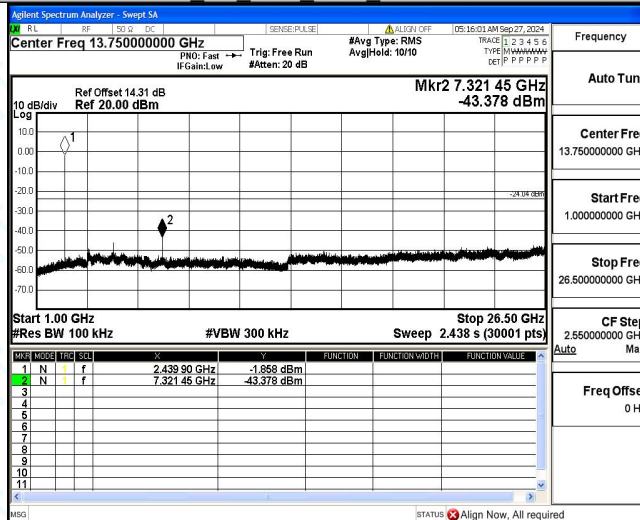

BLE 1M Ant1 2480 0~Reference

BLE 1M Ant1 2480 30~1000

BLE 1M Ant1 2480 1000~26500

BLE 2M Ant1 2402 0~Reference

BLE 2M Ant1 2402 30~1000

BLE 2M Ant1 2402 1000~26500

BLE 2M Ant1 2440 0~Reference

BLE 2M Ant1 2440 30~1000

BLE 2M Ant1 2440 1000~26500

BLE 2M Ant1 2480 0~Reference

BLE 2M Ant1 2480 30~1000

BLE 2M Ant1 2480 1000~26500

The End Report

Dongguan DN Testing Co., Ltd.

Add: No. 1, West Fourth Street, Xingfa South Road, Wusha Community, Chang 'an Town, Dongguan City, Guangdong P.R.China