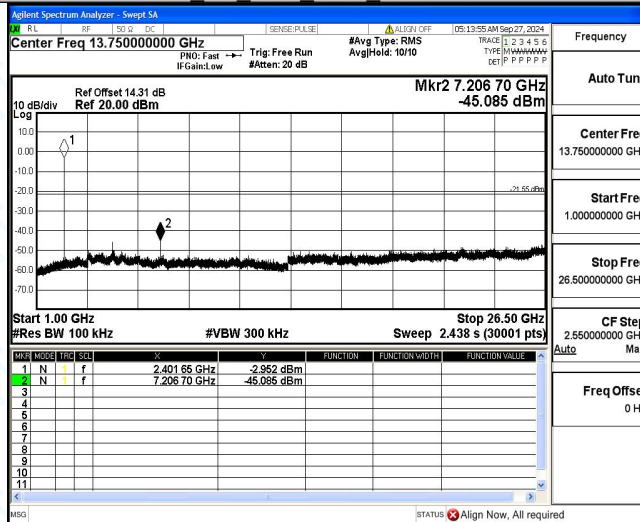

BLE 1M Ant1 2480 0~Reference

BLE 1M Ant1 2480 30~1000

BLE 1M Ant1 2480 1000~26500

BLE 2M Ant1 2402 0~Reference

BLE 2M Ant1 2402 30~1000

BLE 2M Ant1 2402 1000~26500

BLE 2M Ant1 2440 0~Reference

BLE 2M Ant1 2440 30~1000

BLE 2M Ant1 2440 1000~26500

BLE 2M Ant1 2480 0~Reference

BLE 2M Ant1 2480 30~1000

BLE 2M Ant1 2480 1000~26500

The End Report

Dongguan DN Testing Co., Ltd.

Add: No. 1, West Fourth Street, Xingfa South Road, Wusha Community, Chang 'an Town, Dongguan City, Guangdong P.R.China