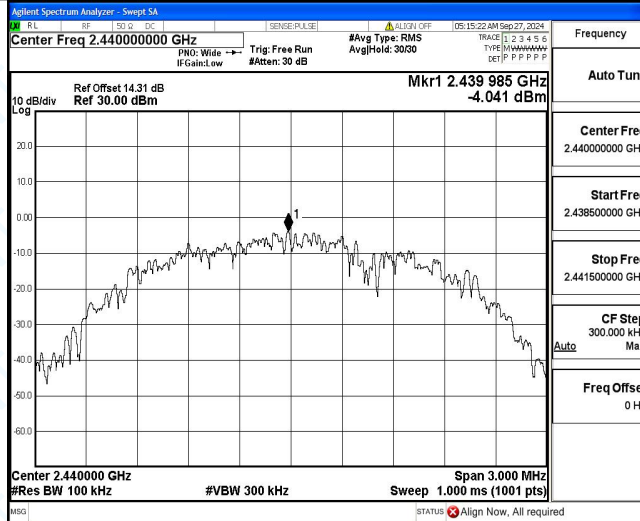

BLE 1M Ant1 2480 0~Reference

BLE 1M Ant1 2480 30~1000

BLE 1M Ant1 2480 1000~26500

BLE 2M Ant1 2402 0~Reference

BLE 2M Ant1 2402 30~1000

BLE 2M Ant1 2402 1000~26500

BLE 2M Ant1 2440 0~Reference

BLE 2M Ant1 2440 30~1000