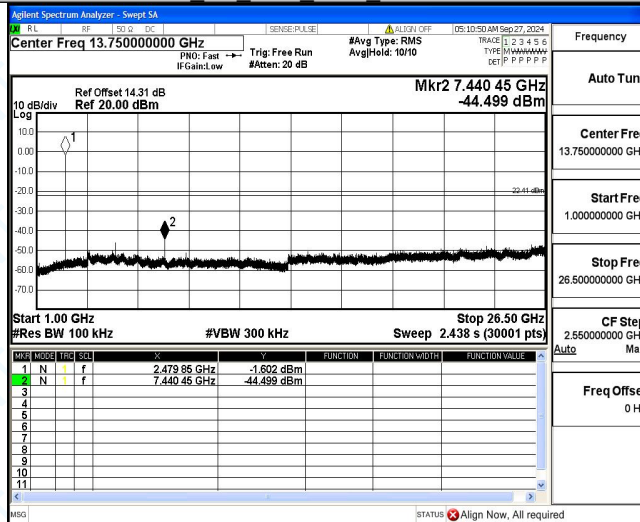

BLE 1M Ant1 2480 0~Reference

BLE 1M Ant1 2480 30~1000

BLE 1M Ant1 2480 1000~26500

BLE 2M Ant1 2402 0~Reference

BLE 2M Ant1 2402 30~1000

BLE 2M Ant1 2402 1000~26500

BLE 2M Ant1 2440 0~Reference

BLE 2M Ant1 2440 30~1000

BLE 2M Ant1 2440 1000~26500

BLE 2M Ant1 2480 0~Reference

BLE 2M Ant1 2480 30~1000

BLE 2M Ant1 2480 1000~26500

The End Report

Dongguan DN Testing Co., Ltd.

Add: No. 1, West Fourth Street, Xingfa South Road, Wusha Community, Chang 'an Town, Dongguan City, Guangdong P.R.China