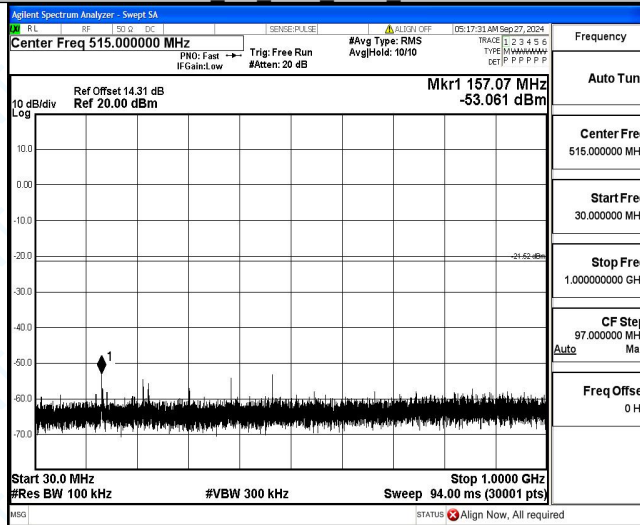

BLE 1M Ant1 2480 0~Reference

BLE 1M Ant1 2480 30~1000

BLE 1M Ant1 2480 1000~26500

BLE 2M Ant1 2402 0~Reference

BLE 2M Ant1 2402 30~1000

BLE 2M Ant1 2402 1000~26500

BLE 2M Ant1 2440 0~Reference

BLE 2M Ant1 2440 30~1000

BLE 2M Ant1 2440 1000~26500

BLE 2M Ant1 2480 0~Reference

BLE 2M Ant1 2480 30~1000

BLE 2M Ant1 2480 1000~26500

The End Report

Dongguan DN Testing Co., Ltd.

Add: No. 1, West Fourth Street, Xingfa South Road, Wusha Community, Chang 'an Town, Dongguan City, Guangdong P.R.China