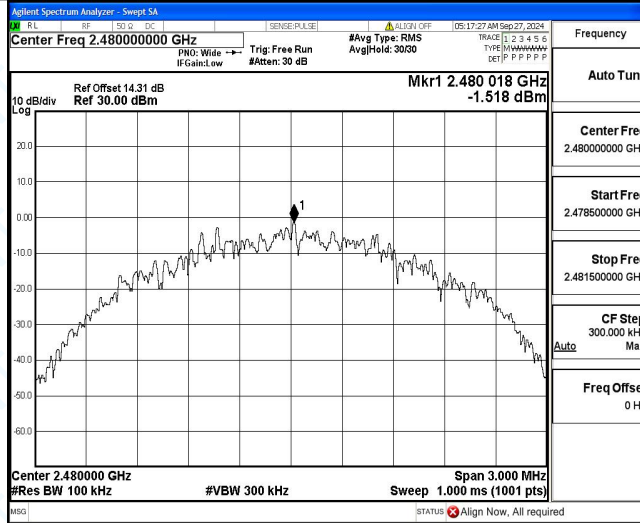

BLE 2M Ant1 2480 0~Reference