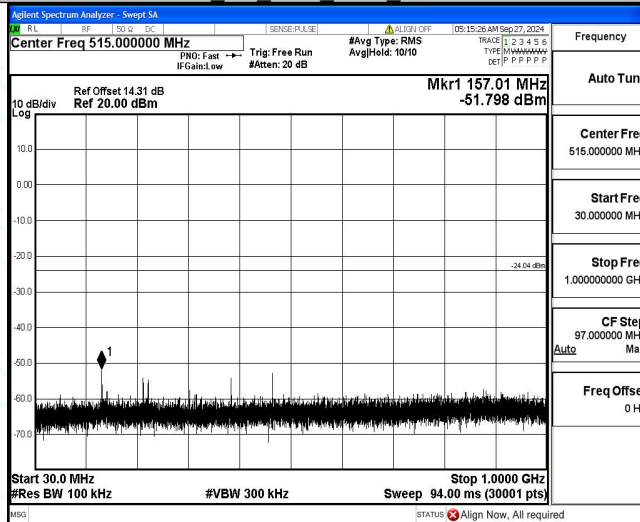

BLE 1M Ant1 2480 0~Reference

BLE 1M Ant1 2480 30~1000

BLE 1M Ant1 2480 1000~26500

BLE 2M Ant1 2402 0~Reference

BLE 2M Ant1 2402 30~1000

BLE 2M Ant1 2402 1000~26500

BLE 2M Ant1 2440 0~Reference

BLE 2M Ant1 2440 30~1000

BLE 2M Ant1 2440 1000~26500

BLE 2M Ant1 2480 0~Reference

BLE 2M Ant1 2480 30~1000

BLE 2M Ant1 2480 1000~26500

The End Report

Dongguan DN Testing Co., Ltd.

Add: No. 1, West Fourth Street, Xingfa South Road, Wusha Community, Chang 'an Town, Dongguan City, Guangdong P.R.China