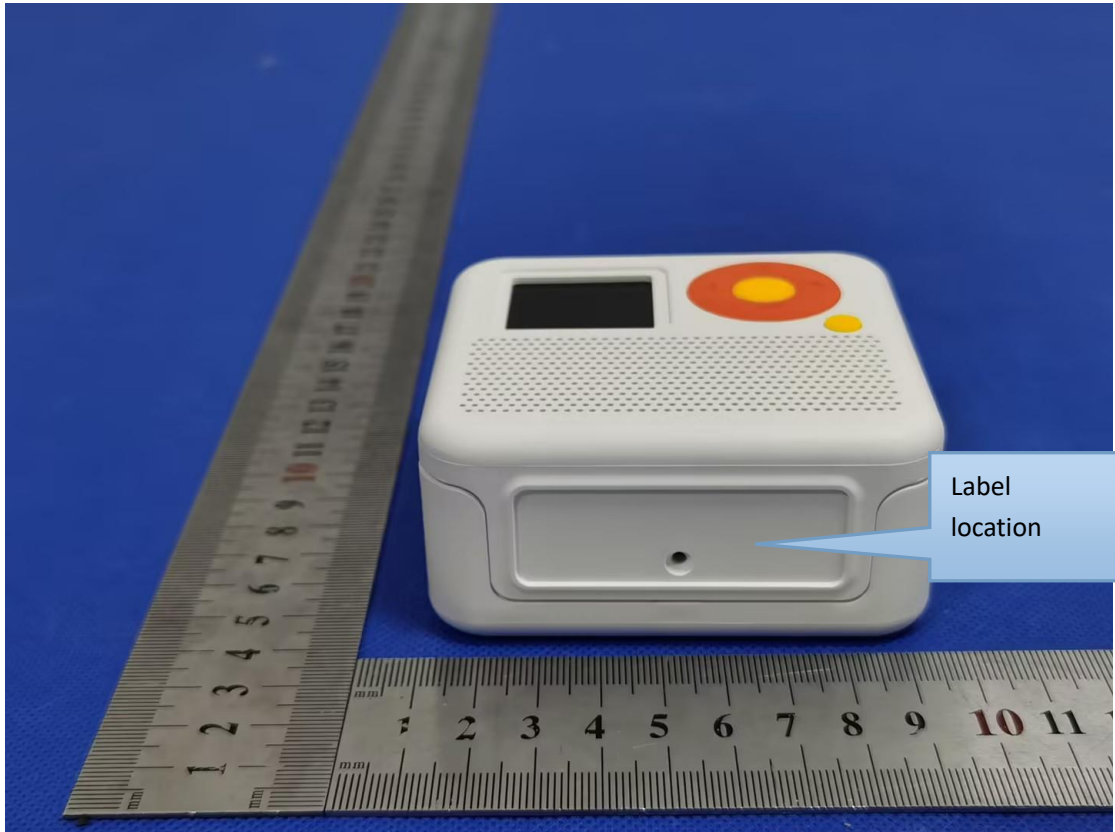

## Label & label location

20mm\*10mm

FCC ID:2BLQT-AC83