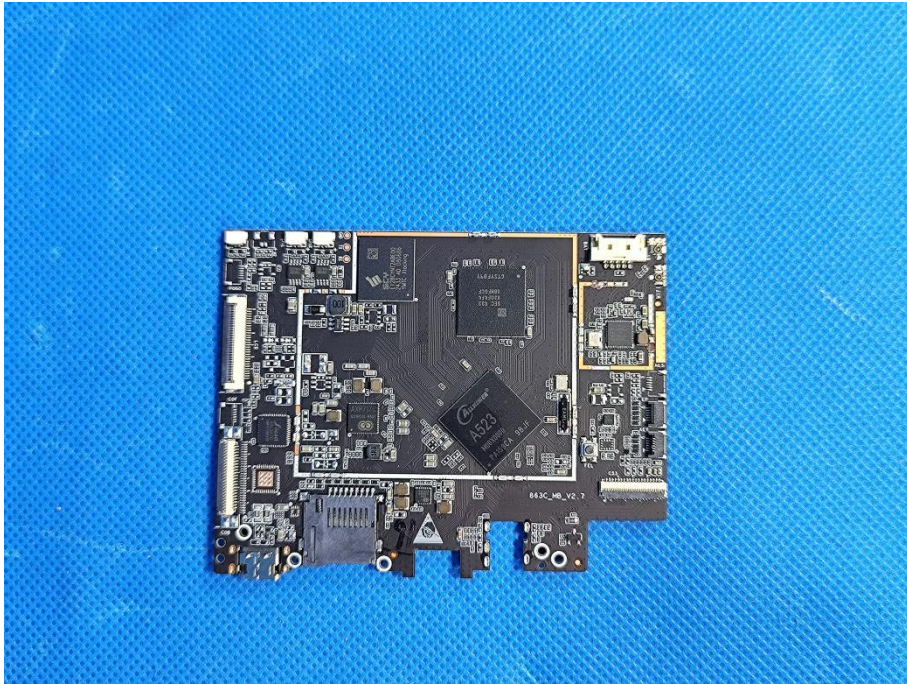

ZHONGHAN

FCC ID:2BLLG-HFA-M1