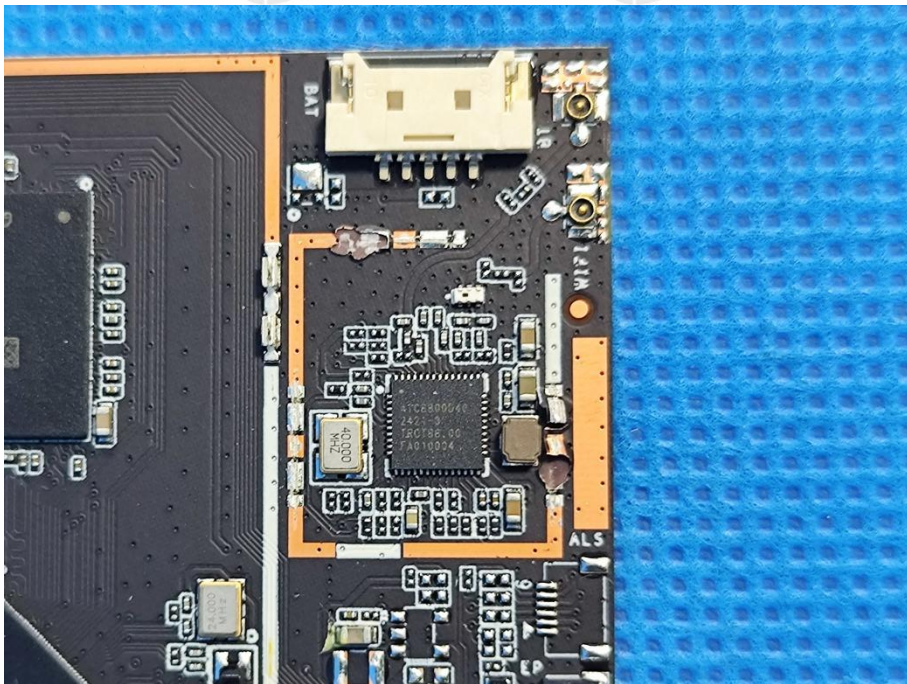

ZHONGHAN

FCC ID:2BLLG-HFA-M1