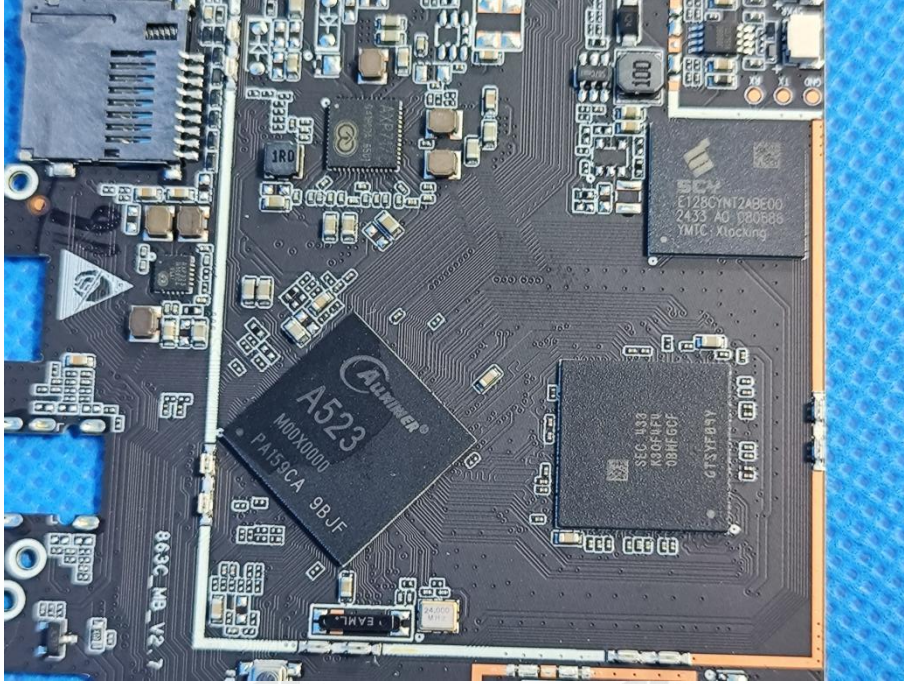

ZHONGHAN

FCC ID:2BLLG-HFA-M1