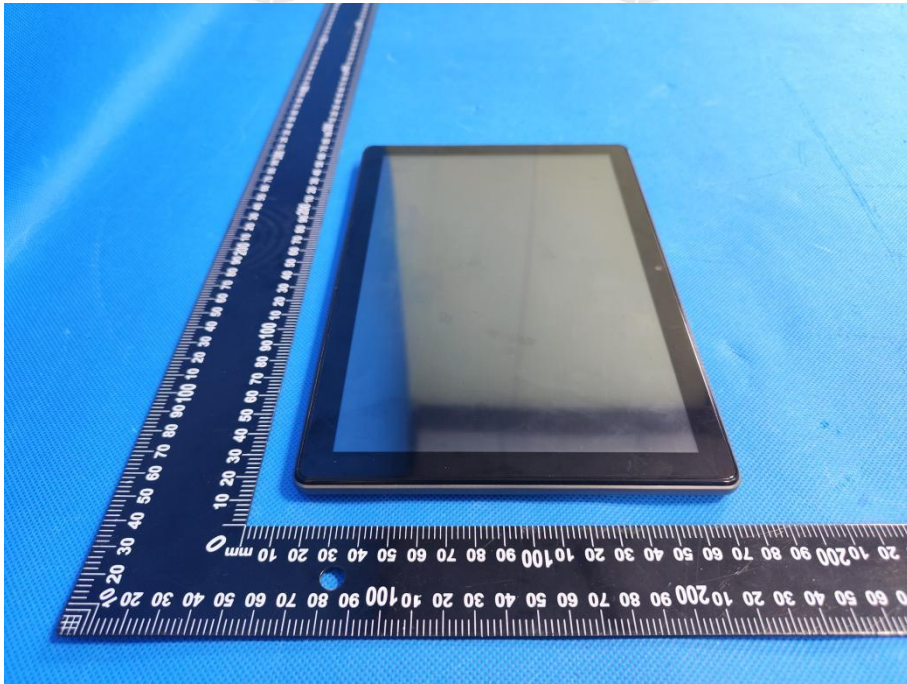

ZHONGHAN

FCC ID:2BLLG-HFA-M1

EUT PHOTOS External Photos

ZHONGHAN

FCC ID:2BLLG-HFA-M1

ZHONGHAN

FCC ID:2BLLG-HFA-M1

ZHONGHAN