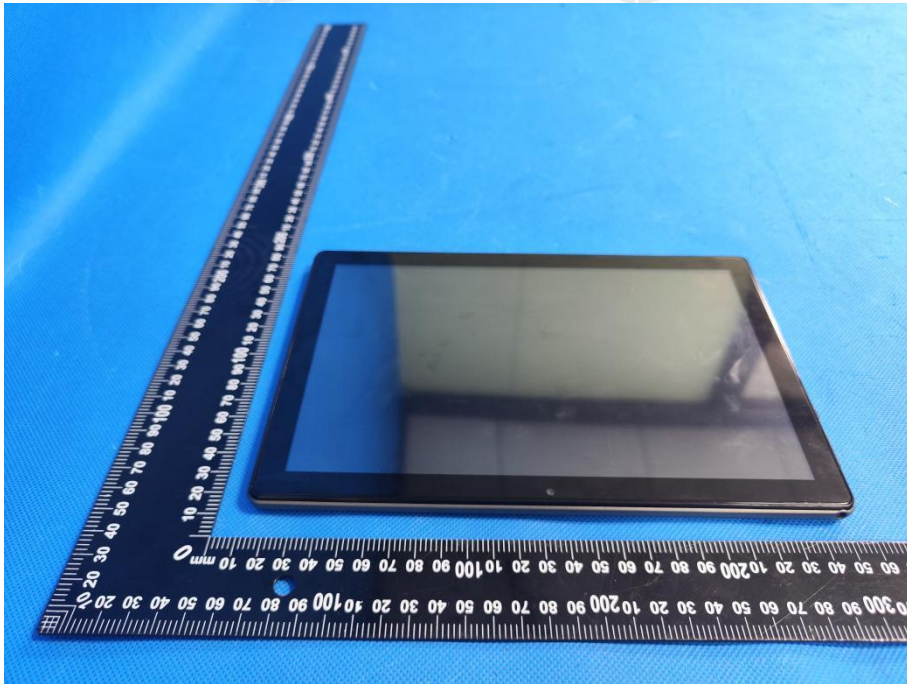

ZHONGHAN

FCC ID:2BLLG-HFA-M1

EUT PHOTOS External Photos

ZHONGHAN

FCC ID:2BLLG-HFA-M1

ZHONGHAN

FCC ID:2BLLG-HFA-M1

ZHONGHAN