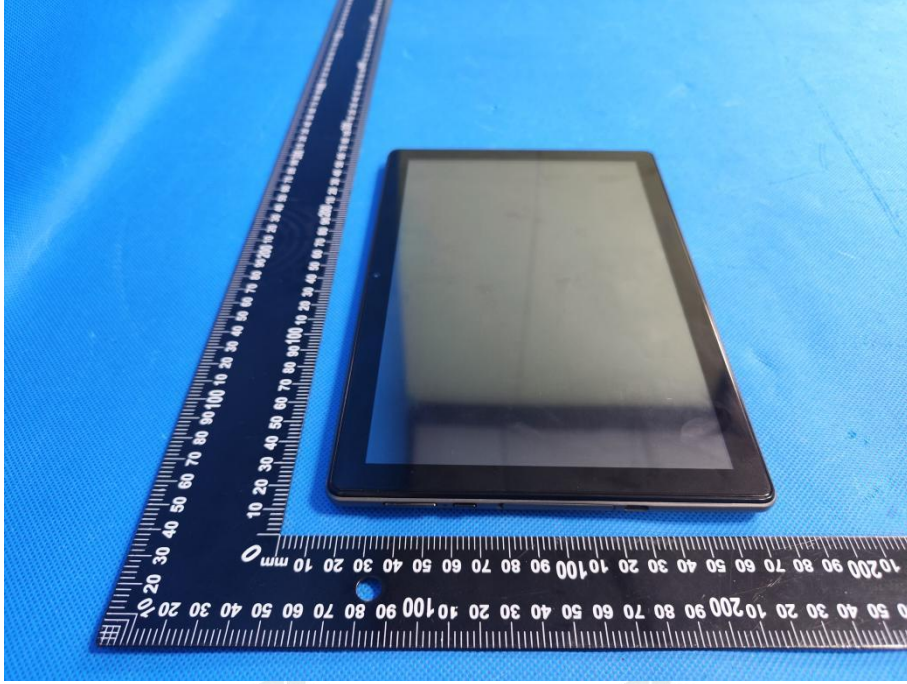

ZHONGHAN

FCC ID:2BLLG-HFA-M1

EUT PHOTOS External Photos

ZHONGHAN

FCC ID:2BLLG-HFA-M1

ZHONGHAN

FCC ID:2BLLG-HFA-M1

ZHONGHAN