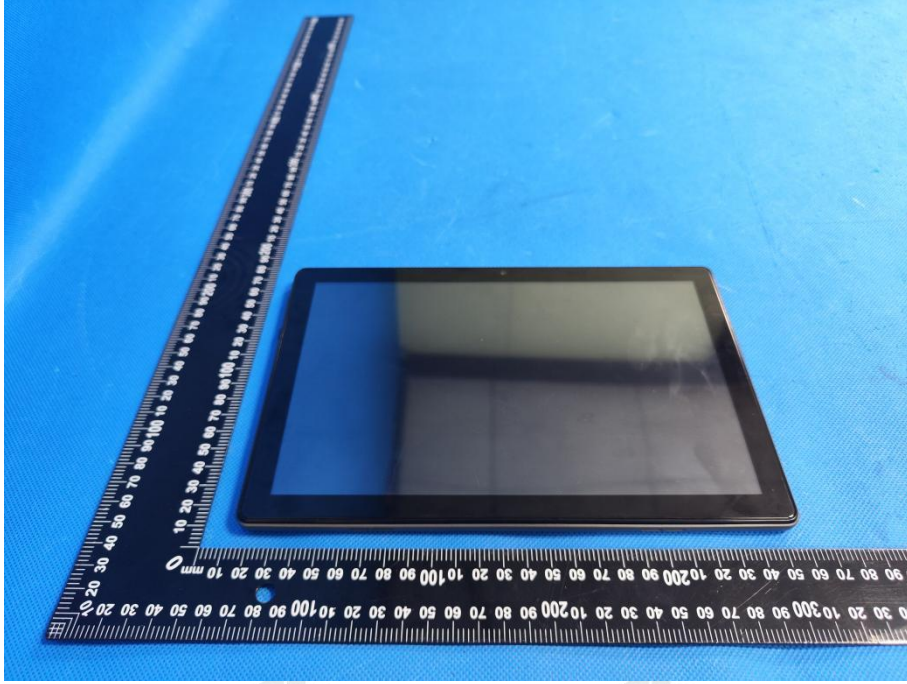

ZHONGHAN

FCC ID:2BLLG-HFA-M1

EUT PHOTOS External Photos

ZHONGHAN

FCC ID:2BLLG-HFA-M1

ZHONGHAN

FCC ID:2BLLG-HFA-M1

ZHONGHAN