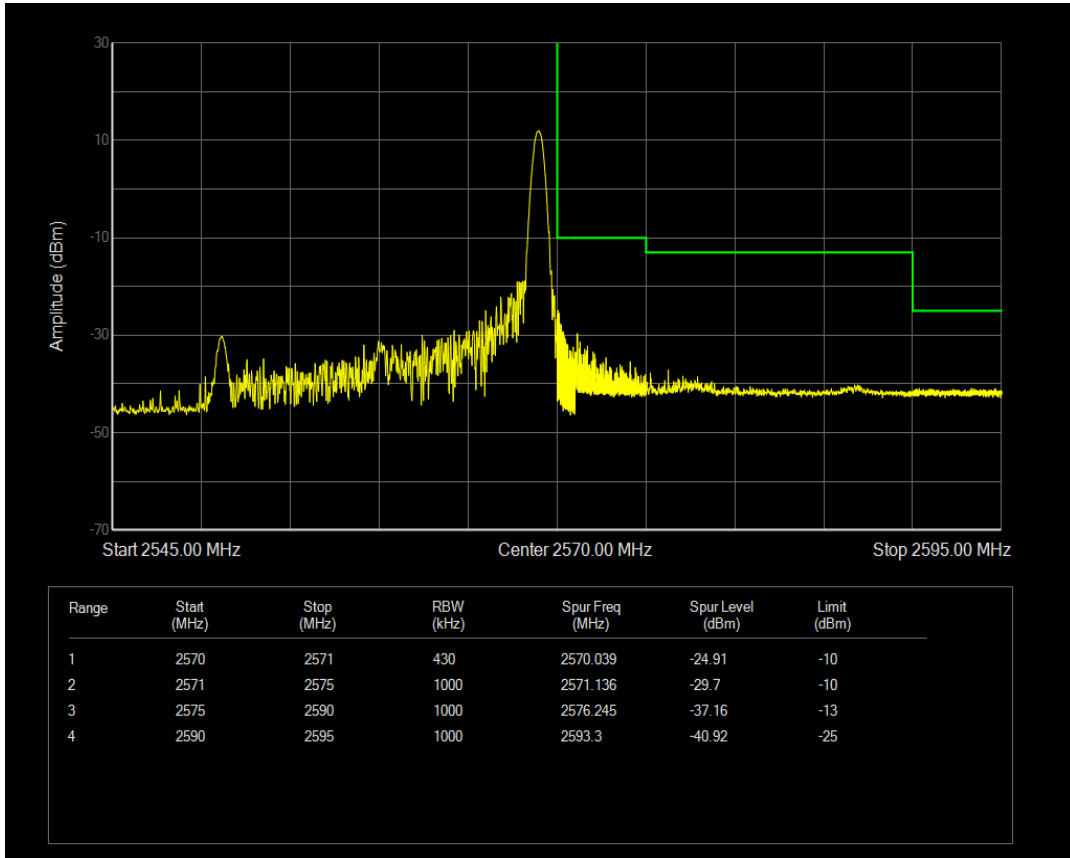

Band7 16QAM BW=20MHz Channel=20850 RB Size=1 Position=#Max

Band7 16QAM BW=20MHz Channel=20850 RB Size=100 Position=#0

Band7 QPSK BW=20MHz Channel=21350 RB Size=1 Position=#0

Band7 QPSK BW=20MHz Channel=21350 RB Size=1 Position=#Max