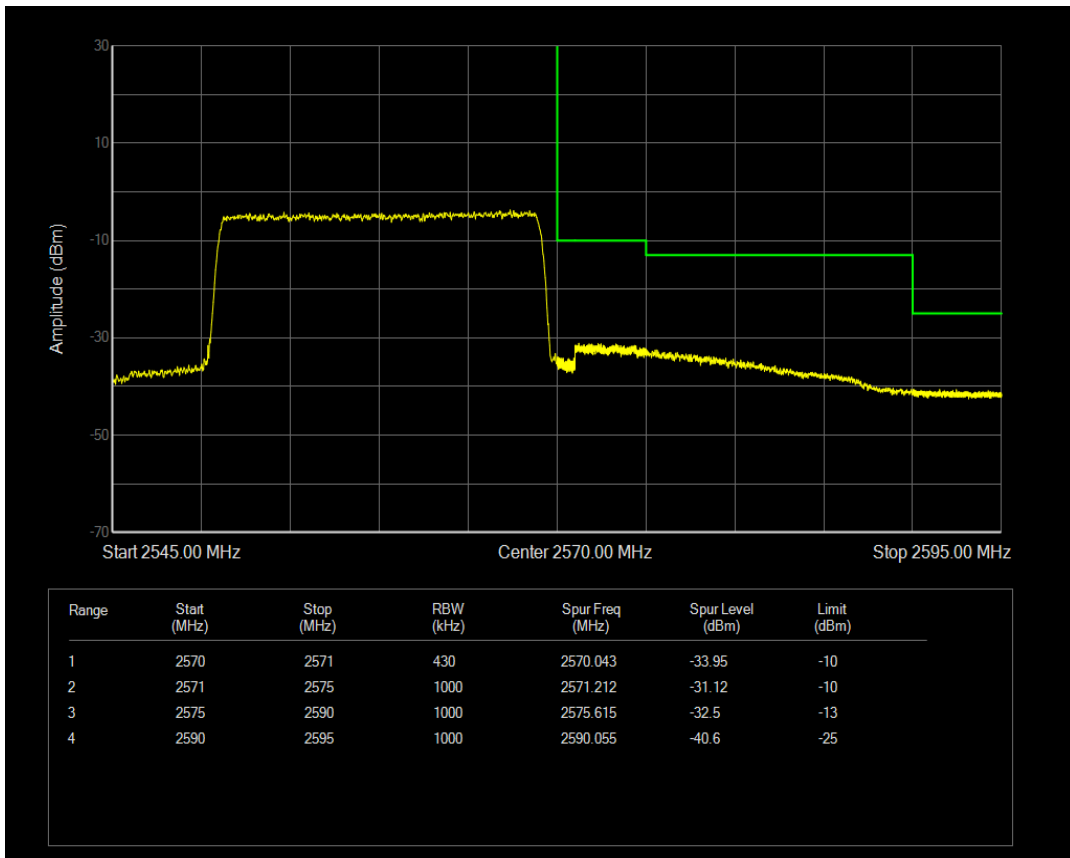

Band7 16QAM BW=20MHz Channel=20850 RB Size=1 Position=#Max

Band7 16QAM BW=20MHz Channel=20850 RB Size=100 Position=#0

Band7 QPSK BW=20MHz Channel=21350 RB Size=1 Position=#0

Band7 QPSK BW=20MHz Channel=21350 RB Size=1 Position=#Max

Band7 QPSK BW=20MHz Channel=21350 RB Size=100 Position=#0

Band7 16QAM BW=20MHz Channel=21350 RB Size=1 Position=#0

Band7 16QAM BW=20MHz Channel=21350 RB Size=1 Position=#Max

Band7 16QAM BW=20MHz Channel=21350 RB Size=100 Position=#0