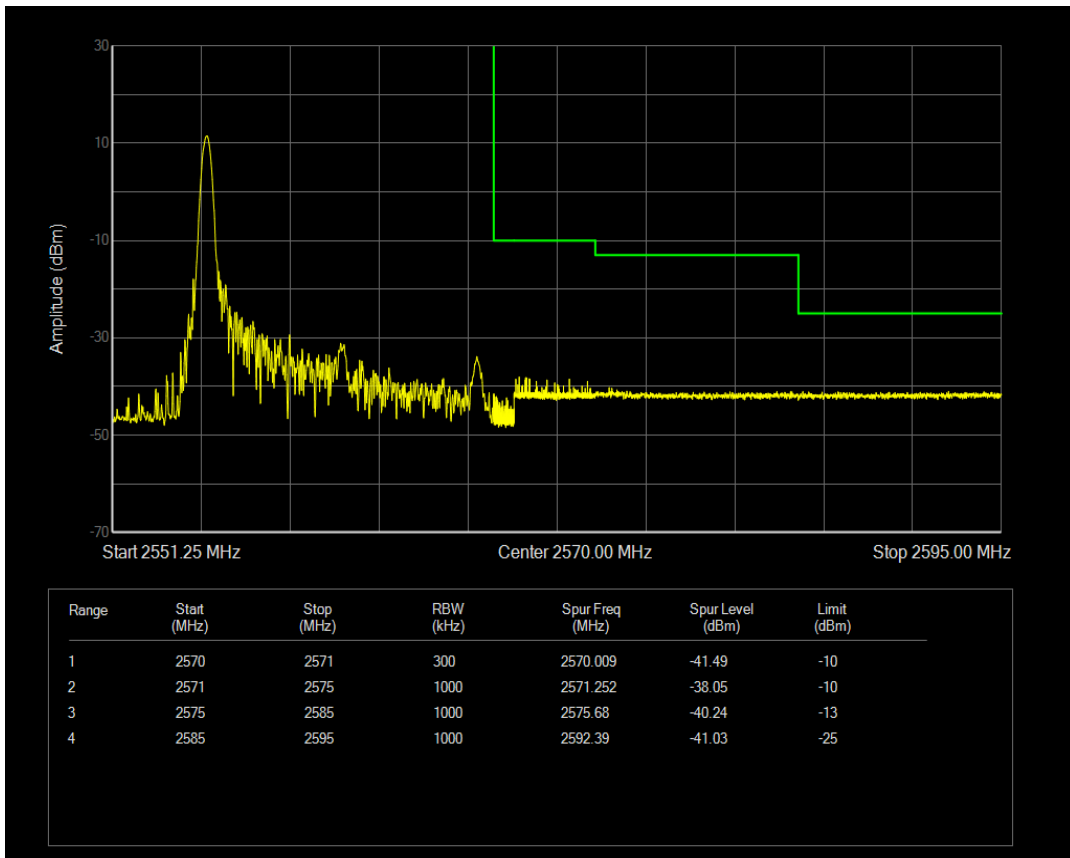

Band7 QPSK BW=15MHz Channel=21375 RB Size=1 Position=#0