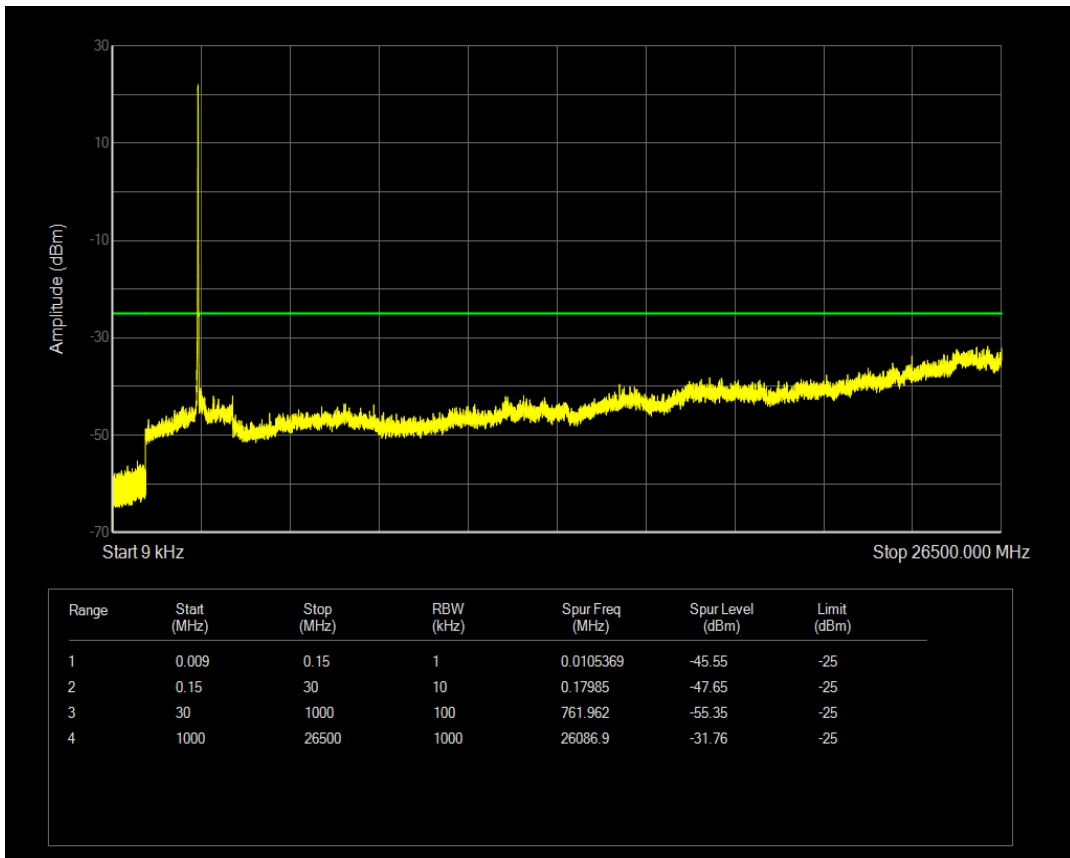

Band7 QPSK BW=10MHz Channel=20800 RB Size=1 Position=#0

Band7 QPSK BW=10MHz Channel=20800 RB Size=50 Position=#0

Band7 16QAM BW=10MHz Channel=20800 RB Size=1 Position=#0

Band7 16QAM BW=10MHz Channel=20800 RB Size=50 Position=#0

Band7 QPSK BW=10MHz Channel=21100 RB Size=1 Position=#0

Band7 QPSK BW=10MHz Channel=21100 RB Size=50 Position=#0

Band7 16QAM BW=10MHz Channel=21100 RB Size=1 Position=#0

Band7 16QAM BW=10MHz Channel=21100 RB Size=50 Position=#0

Band7 QPSK BW=10MHz Channel=21400 RB Size=1 Position=#0

Band7 QPSK BW=10MHz Channel=21400 RB Size=50 Position=#0

Band7 16QAM BW=10MHz Channel=21400 RB Size=1 Position=#0

Band7 QPSK BW=15MHz Channel=20825 RB Size=1 Position=#0