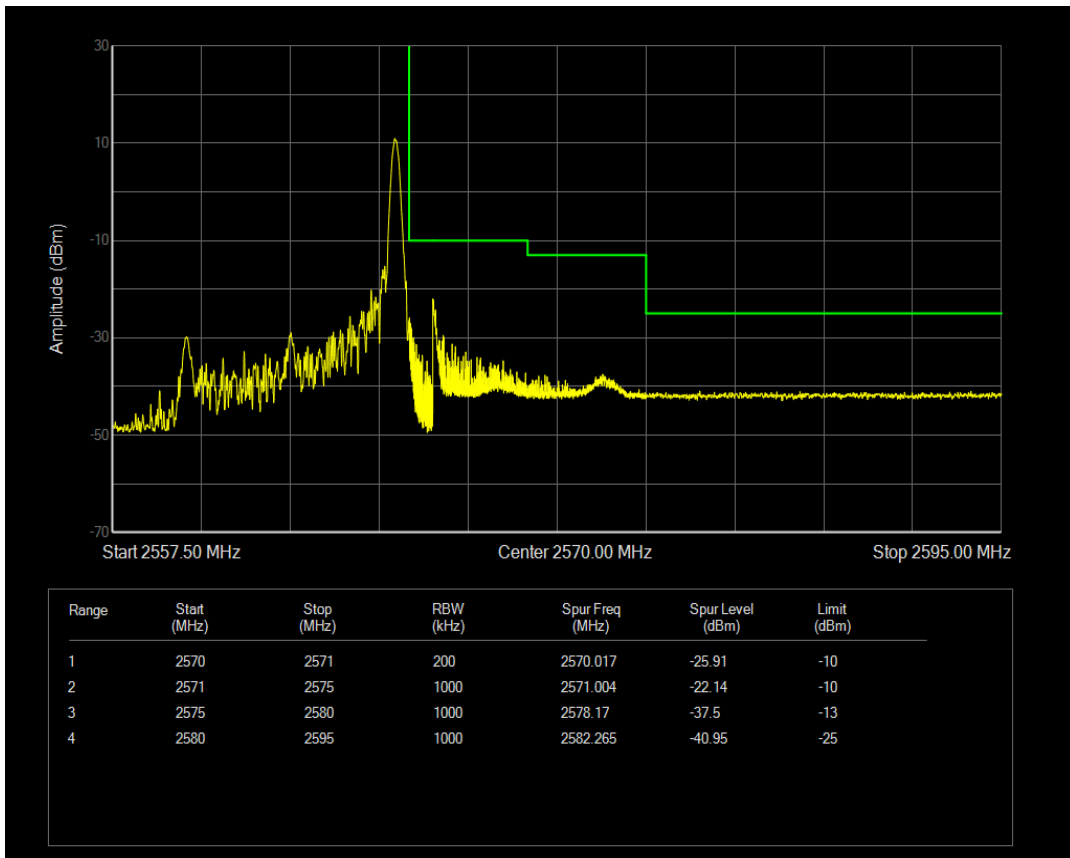

Band7 QPSK BW=10MHz Channel=21400 RB Size=50 Position=#0

Band7 16QAM BW=10MHz Channel=21400 RB Size=1 Position=#0

Band7 16QAM BW=10MHz Channel=21400 RB Size=1 Position=#Max

Band7 16QAM BW=10MHz Channel=21400 RB Size=50 Position=#0

Band7 QPSK BW=15MHz Channel=20825 RB Size=1 Position=#0

Band7 QPSK BW=15MHz Channel=20825 RB Size=1 Position=#Max

Band7 QPSK BW=15MHz Channel=20825 RB Size=75 Position=#0

Band7 16QAM BW=15MHz Channel=20825 RB Size=1 Position=#0