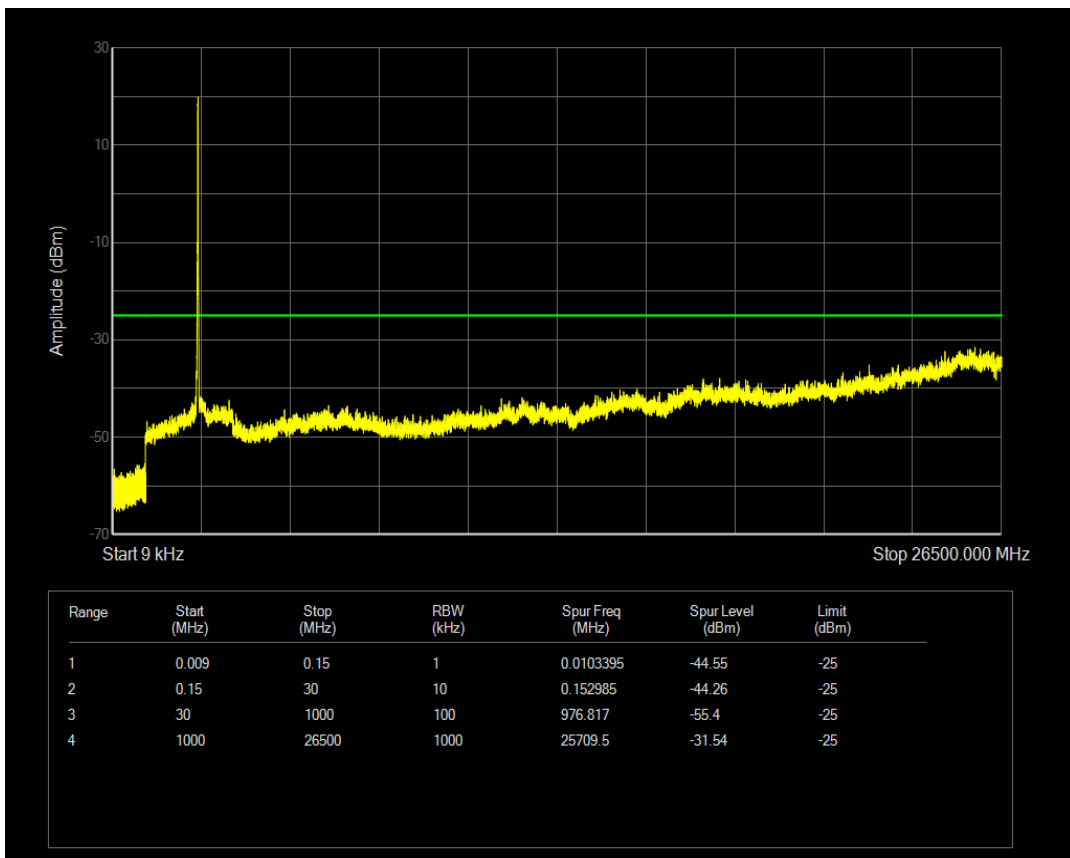

Band7 QPSK BW=15MHz Channel=21375 RB Size=1 Position=#0

Band7 QPSK BW=15MHz Channel=21375 RB Size=75 Position=#0

Band7 16QAM BW=15MHz Channel=21375 RB Size=1 Position=#0

Band7 16QAM BW=15MHz Channel=21375 RB Size=75 Position=#0

Band7 QPSK BW=20MHz Channel=20850 RB Size=1 Position=#0

Band7 QPSK BW=20MHz Channel=20850 RB Size=100 Position=#0

Band7 16QAM BW=20MHz Channel=20850 RB Size=1 Position=#0

Band7 16QAM BW=20MHz Channel=20850 RB Size=100 Position=#0