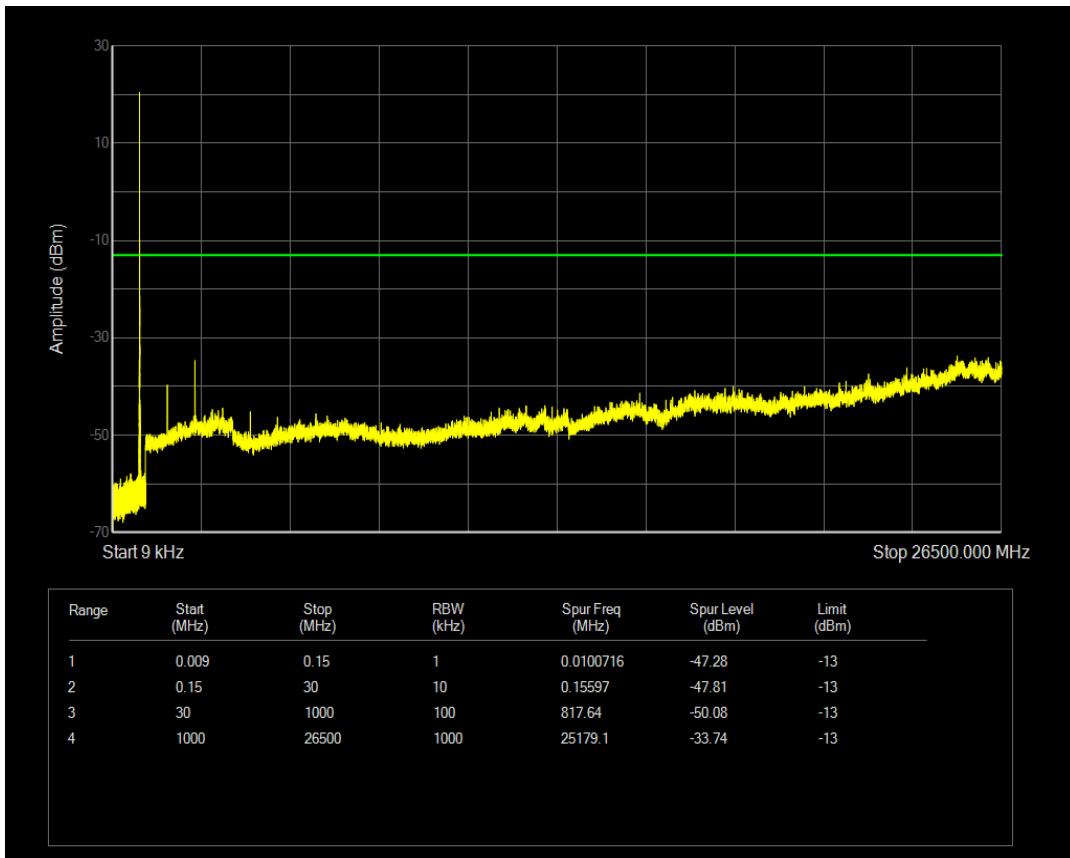

Band5 QPSK BW=1.4MHz Channel=20407 RB Size=1 Position=#0

Band5 QPSK BW=1.4MHz Channel=20407 RB Size=6 Position=#0

Band5 16QAM BW=1.4MHz Channel=20407 RB Size=1 Position=#0

Band5 16QAM BW=1.4MHz Channel=20407 RB Size=6 Position=#0

Band5 QPSK BW=1.4MHz Channel=20525 RB Size=1 Position=#0

Band5 QPSK BW=1.4MHz Channel=20525 RB Size=6 Position=#0

Band5 16QAM BW=1.4MHz Channel=20525 RB Size=1 Position=#0

Band5 16QAM BW=1.4MHz Channel=20525 RB Size=6 Position=#0