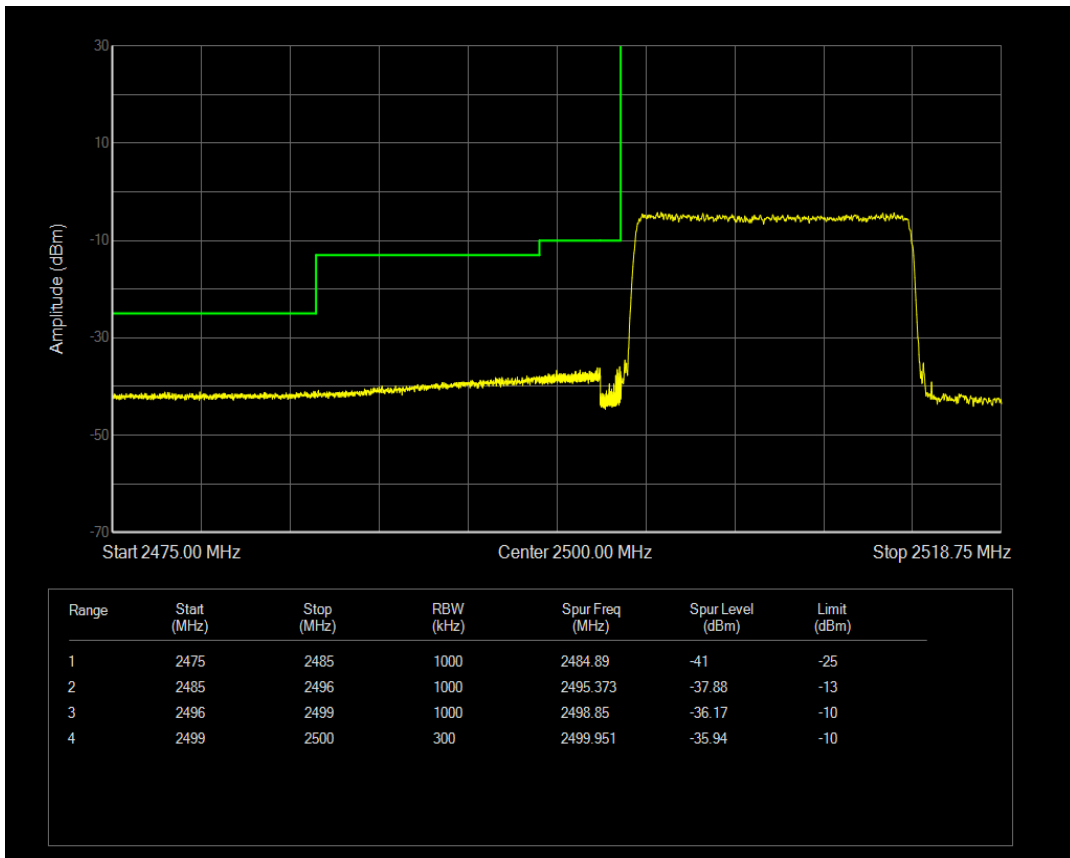

Band7 QPSK BW=10MHz Channel=21400 RB Size=50 Position=#0

Band7 16QAM BW=10MHz Channel=21400 RB Size=1 Position=#0

Band7 16QAM BW=10MHz Channel=21400 RB Size=1 Position=#Max

Band7 16QAM BW=10MHz Channel=21400 RB Size=50 Position=#0

Band7 QPSK BW=15MHz Channel=20825 RB Size=1 Position=#0

Band7 QPSK BW=15MHz Channel=20825 RB Size=1 Position=#Max

Band7 QPSK BW=15MHz Channel=20825 RB Size=75 Position=#0

Band7 16QAM BW=15MHz Channel=20825 RB Size=1 Position=#0