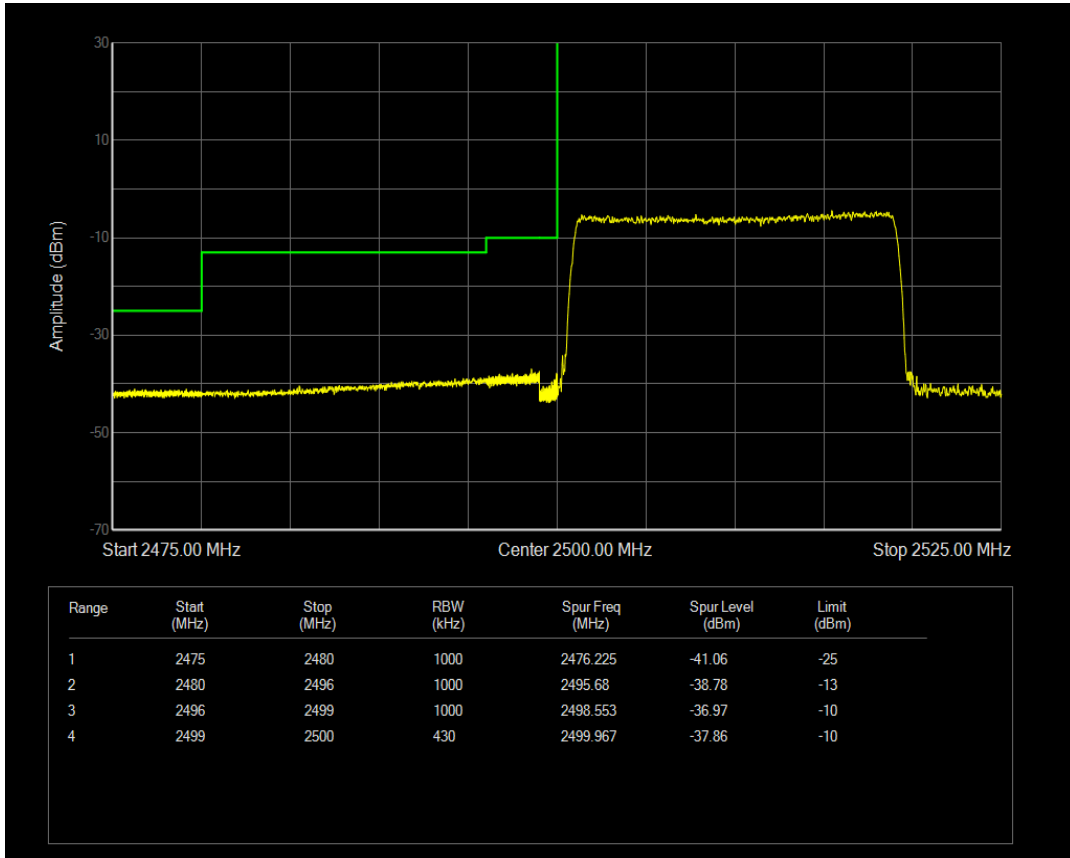

Band7 QPSK BW=20MHz Channel=20850 RB Size=1 Position=#0

Band7 QPSK BW=20MHz Channel=20850 RB Size=1 Position=#Max

Band7 QPSK BW=20MHz Channel=20850 RB Size=100 Position=#0

Band7 16QAM BW=20MHz Channel=20850 RB Size=1 Position=#0

Band7 16QAM BW=20MHz Channel=20850 RB Size=1 Position=#Max

Band7 16QAM BW=20MHz Channel=20850 RB Size=100 Position=#0

Band7 QPSK BW=20MHz Channel=21350 RB Size=1 Position=#0

Band7 QPSK BW=20MHz Channel=21350 RB Size=1 Position=#Max