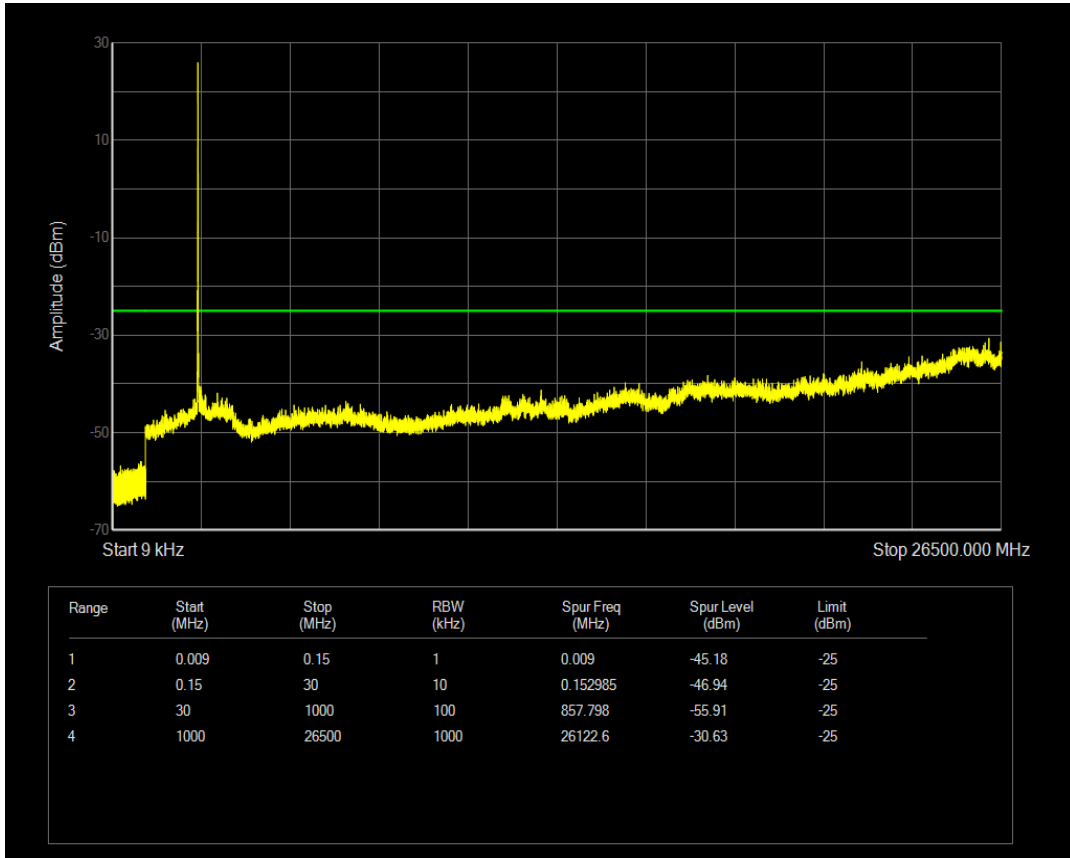

Band7 QPSK BW=10MHz Channel=20800 RB Size=1 Position=#0

Band7 QPSK BW=10MHz Channel=20800 RB Size=50 Position=#0

Band7 16QAM BW=10MHz Channel=20800 RB Size=1 Position=#0

Band7 16QAM BW=10MHz Channel=20800 RB Size=50 Position=#0

Band7 QPSK BW=10MHz Channel=21100 RB Size=1 Position=#0

Band7 QPSK BW=10MHz Channel=21100 RB Size=50 Position=#0

Band7 16QAM BW=10MHz Channel=21100 RB Size=1 Position=#0

Band7 16QAM BW=10MHz Channel=21100 RB Size=50 Position=#0

Band7 QPSK BW=10MHz Channel=21400 RB Size=1 Position=#0

Band7 QPSK BW=10MHz Channel=21400 RB Size=50 Position=#0

Band7 16QAM BW=10MHz Channel=21400 RB Size=1 Position=#0

Band7 QPSK BW=15MHz Channel=20825 RB Size=1 Position=#0