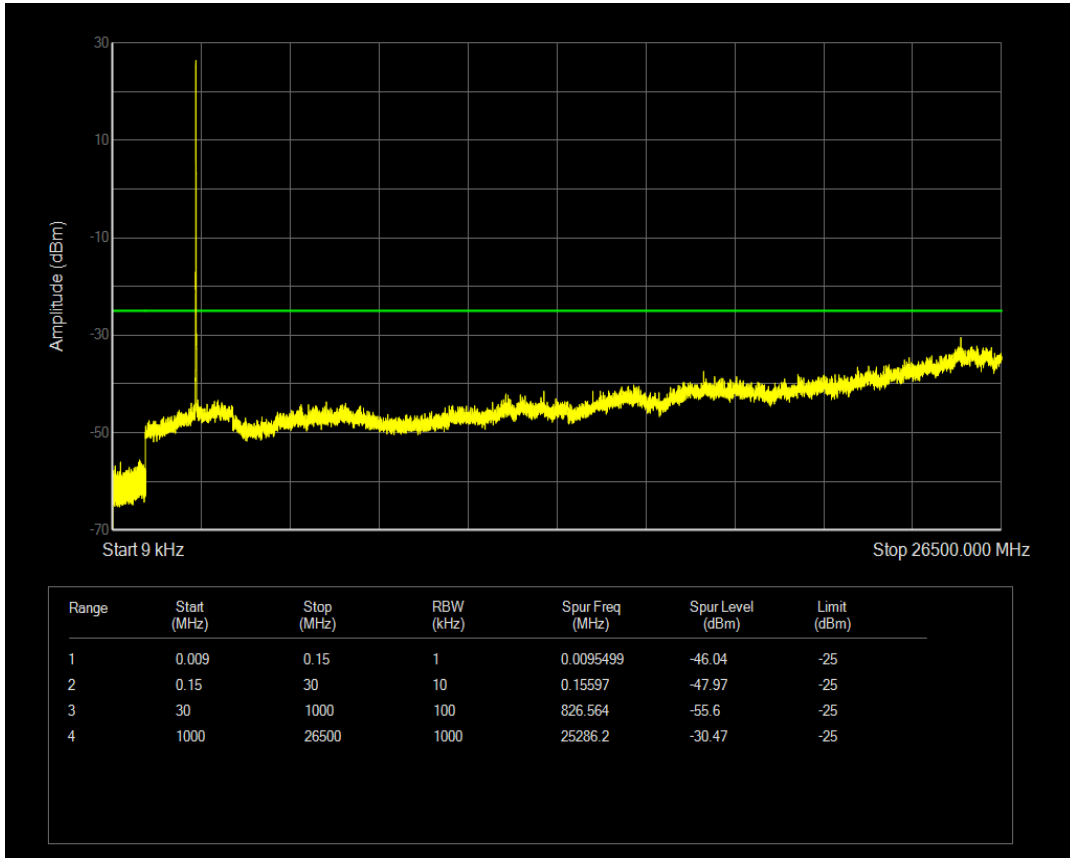

Band7 QPSK BW=10MHz Channel=20800 RB Size=1 Position=#0

Band7 QPSK BW=10MHz Channel=20800 RB Size=50 Position=#0

Band7 16QAM BW=10MHz Channel=20800 RB Size=1 Position=#0

Band7 16QAM BW=10MHz Channel=20800 RB Size=50 Position=#0

Band7 QPSK BW=10MHz Channel=21100 RB Size=1 Position=#0

Band7 QPSK BW=10MHz Channel=21100 RB Size=50 Position=#0

Band7 16QAM BW=10MHz Channel=21100 RB Size=1 Position=#0

Band7 16QAM BW=10MHz Channel=21100 RB Size=50 Position=#0