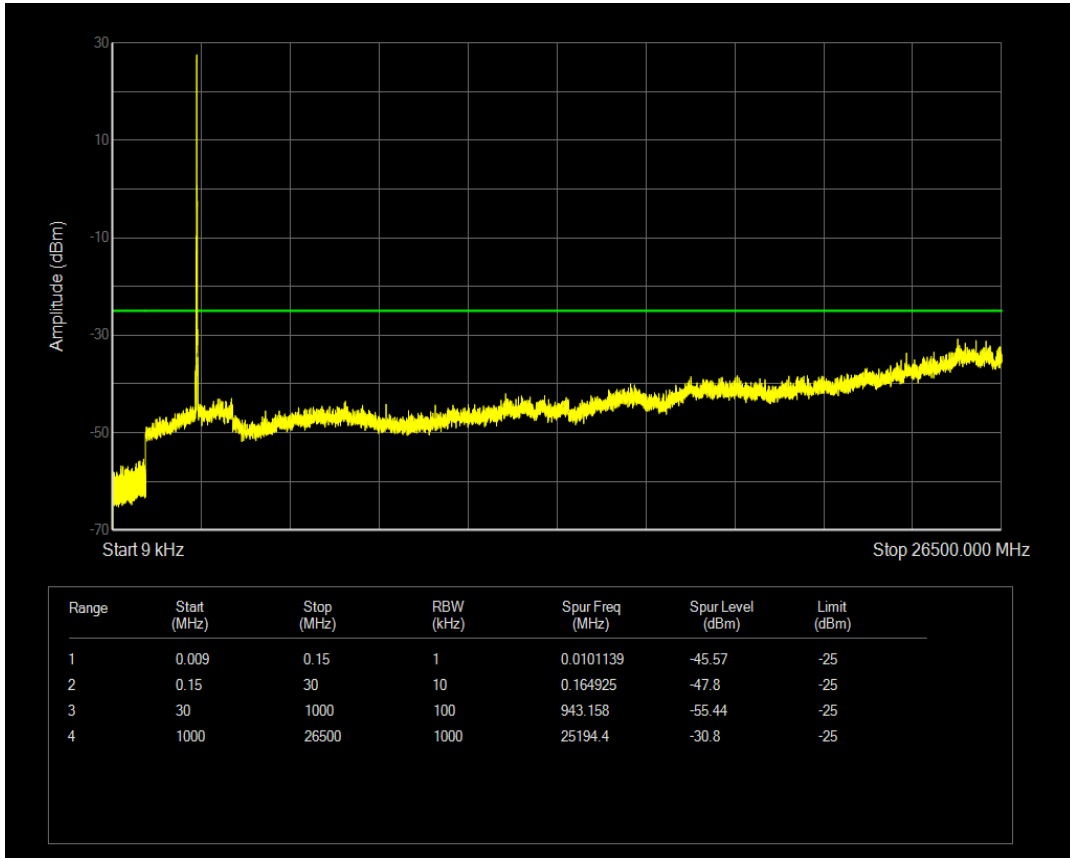

Band7 QPSK BW=20MHz Channel=20850 RB Size=1 Position=#0

Band7 QPSK BW=20MHz Channel=20850 RB Size=100 Position=#0

Band7 16QAM BW=20MHz Channel=20850 RB Size=1 Position=#0

Band7 16QAM BW=20MHz Channel=20850 RB Size=100 Position=#0

Band7 QPSK BW=20MHz Channel=21100 RB Size=1 Position=#0

Band7 QPSK BW=20MHz Channel=21100 RB Size=100 Position=#0

Band7 16QAM BW=20MHz Channel=21100 RB Size=1 Position=#0

Band7 16QAM BW=20MHz Channel=21100 RB Size=100 Position=#0