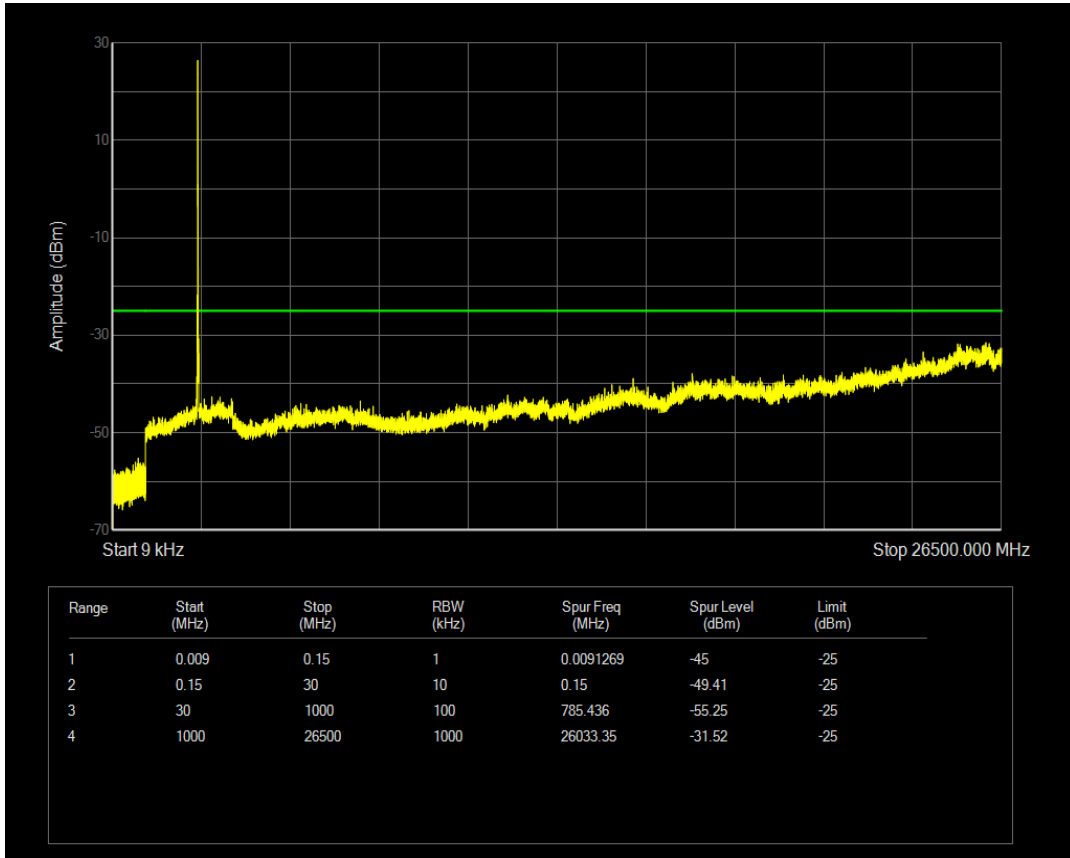

Band7 QPSK BW=15MHz Channel=21375 RB Size=75 Position=#0