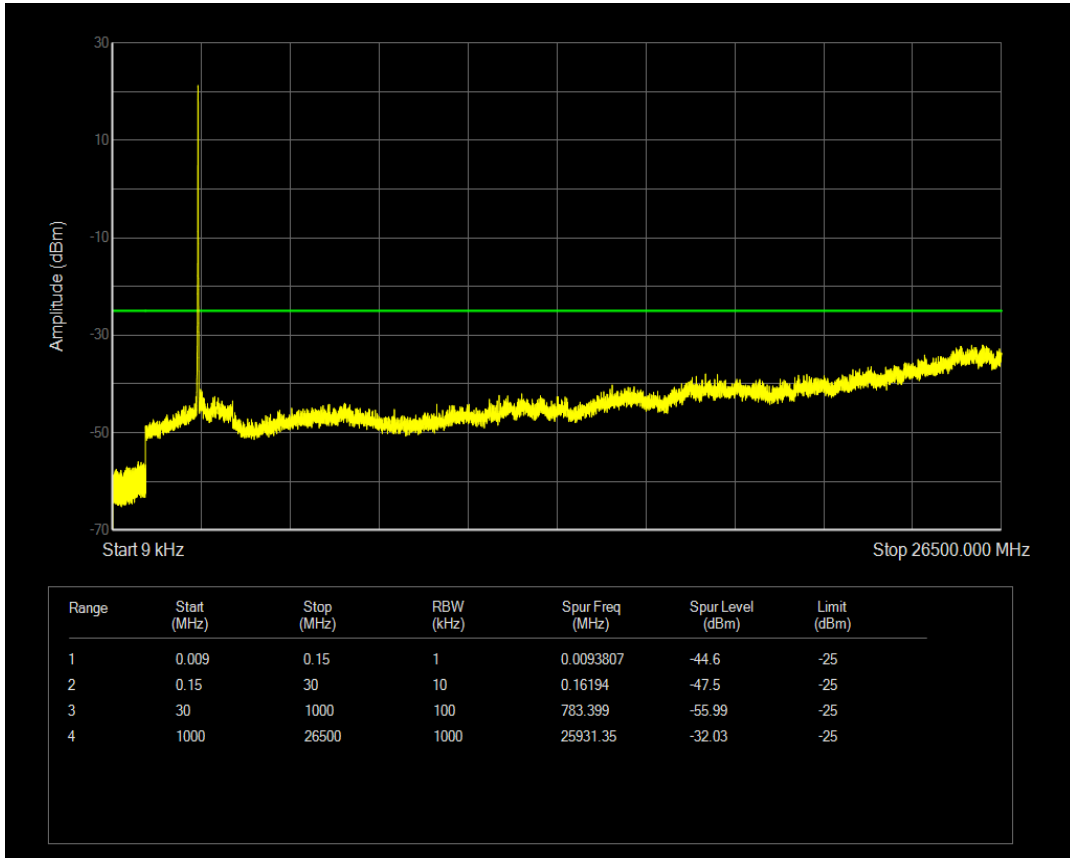

Band7 QPSK BW=10MHz Channel=21400 RB Size=1 Position=#0

Band7 QPSK BW=10MHz Channel=21400 RB Size=50 Position=#0

Band7 16QAM BW=10MHz Channel=21400 RB Size=1 Position=#0

Band7 QPSK BW=15MHz Channel=20825 RB Size=1 Position=#0

Band7 16QAM BW=10MHz Channel=21400 RB Size=50 Position=#0

Band7 QPSK BW=15MHz Channel=20825 RB Size=75 Position=#0

Band7 16QAM BW=15MHz Channel=20825 RB Size=1 Position=#0

Band7 16QAM BW=15MHz Channel=20825 RB Size=75 Position=#0