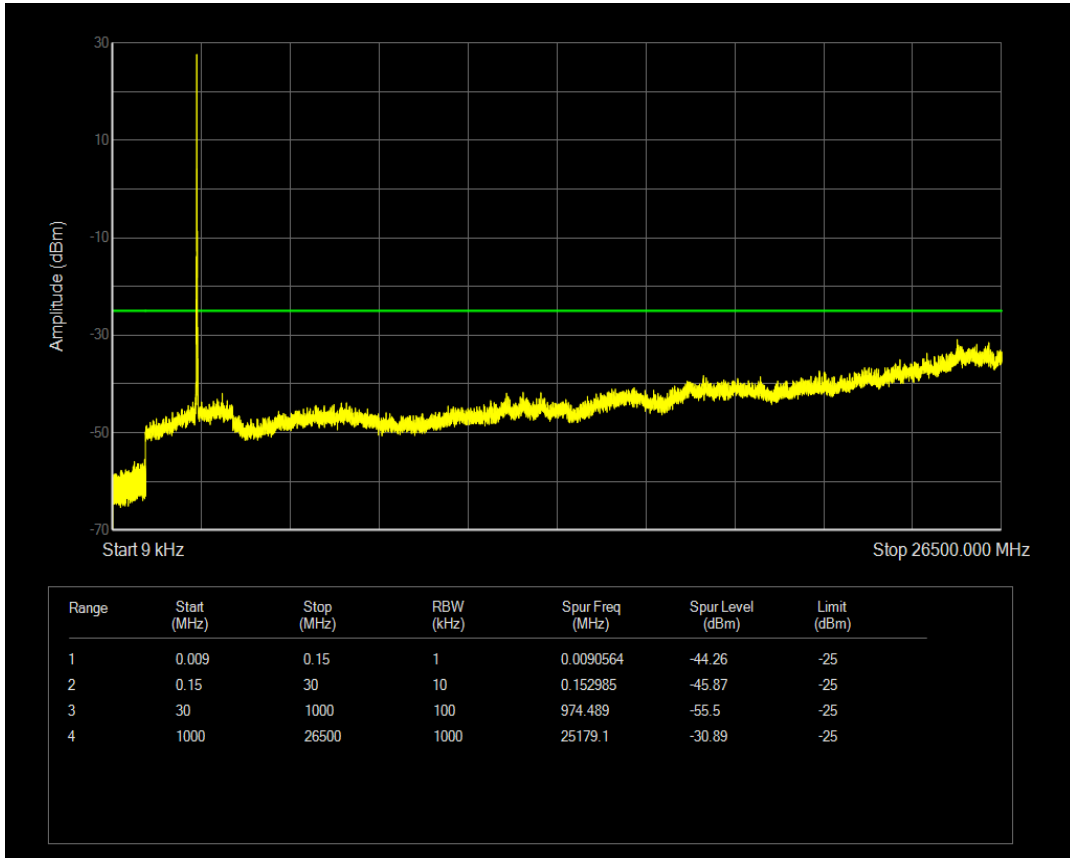

Band7 QPSK BW=15MHz Channel=21100 RB Size=1 Position=#0

Band7 QPSK BW=15MHz Channel=21100 RB Size=75 Position=#0

Band7 16QAM BW=15MHz Channel=21100 RB Size=1 Position=#0

Band7 16QAM BW=15MHz Channel=21100 RB Size=75 Position=#0