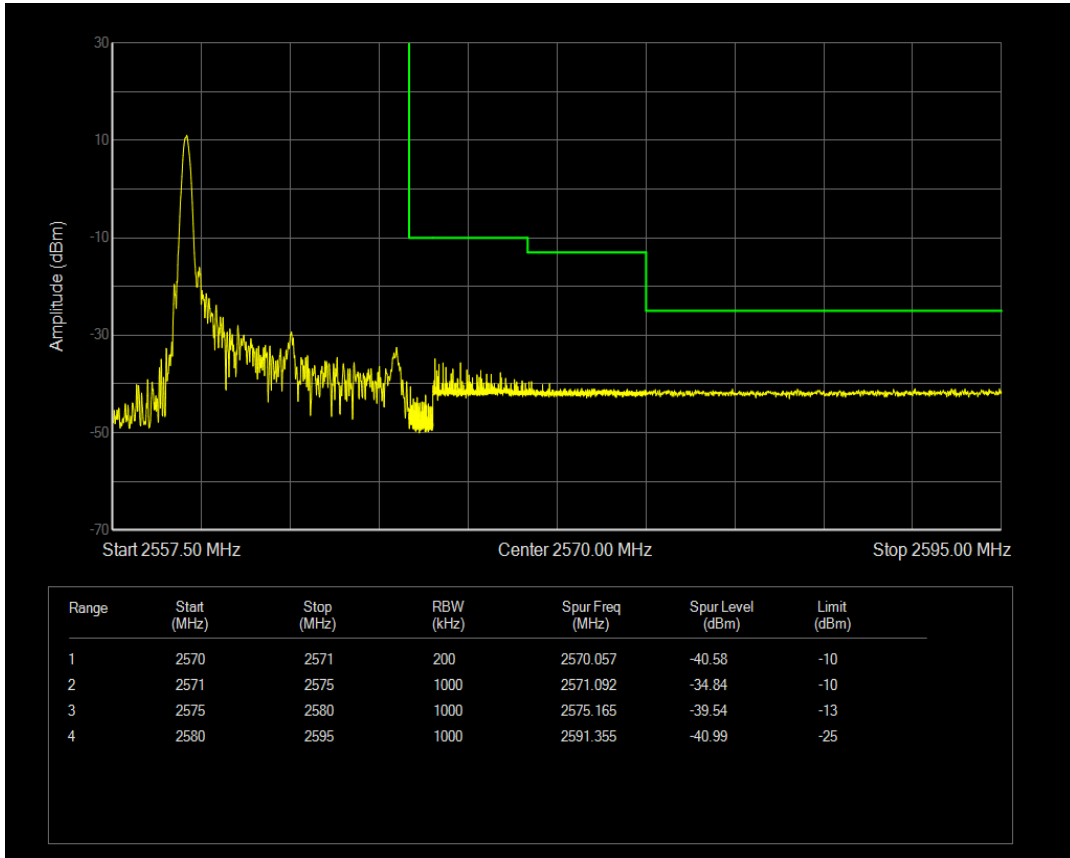

Band7 QPSK BW=10MHz Channel=21400 RB Size=50 Position=#0

Band7 16QAM BW=10MHz Channel=21400 RB Size=1 Position=#0

Band7 16QAM BW=10MHz Channel=21400 RB Size=1 Position=#Max

Band7 16QAM BW=10MHz Channel=21400 RB Size=50 Position=#0

Band7 QPSK BW=15MHz Channel=20825 RB Size=1 Position=#0

Band7 QPSK BW=15MHz Channel=20825 RB Size=1 Position=#Max

Band7 QPSK BW=15MHz Channel=20825 RB Size=75 Position=#0

Band7 16QAM BW=15MHz Channel=20825 RB Size=1 Position=#0