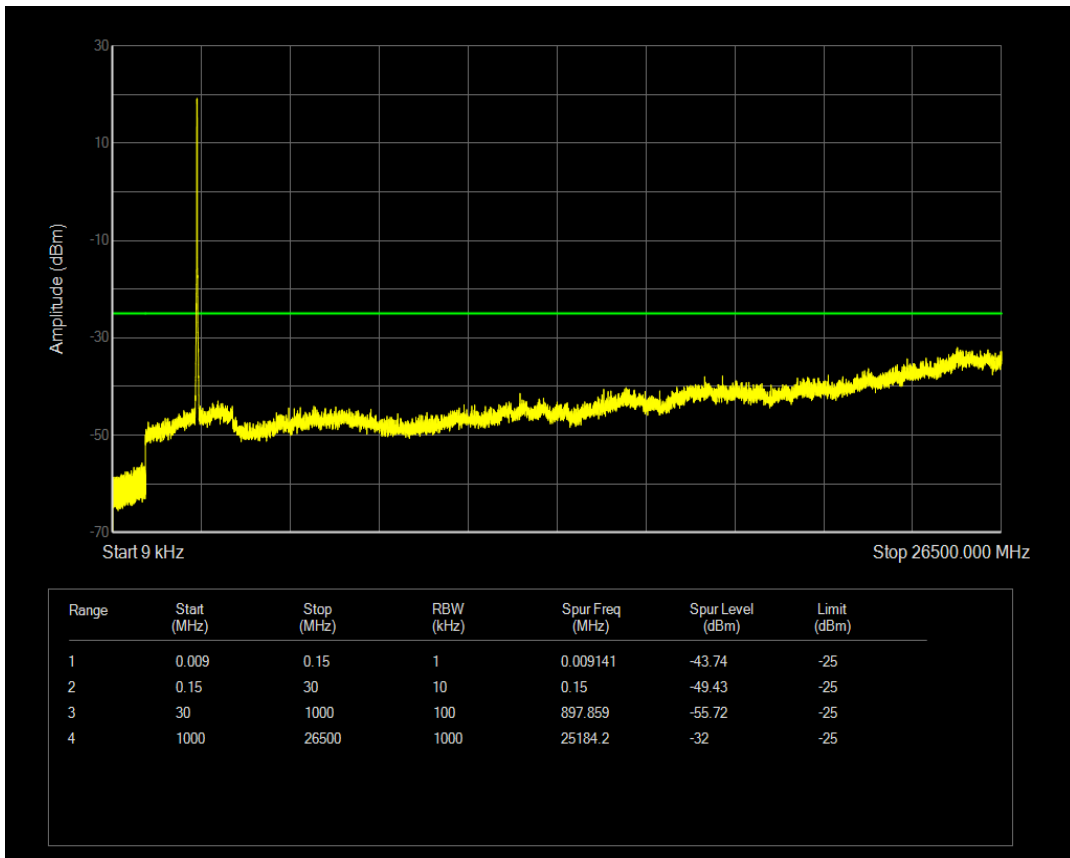

Band7 QPSK BW=15MHz Channel=21100 RB Size=1 Position=#0

Band7 QPSK BW=15MHz Channel=21100 RB Size=75 Position=#0

Band7 16QAM BW=15MHz Channel=21100 RB Size=1 Position=#0

Band7 16QAM BW=15MHz Channel=21100 RB Size=75 Position=#0