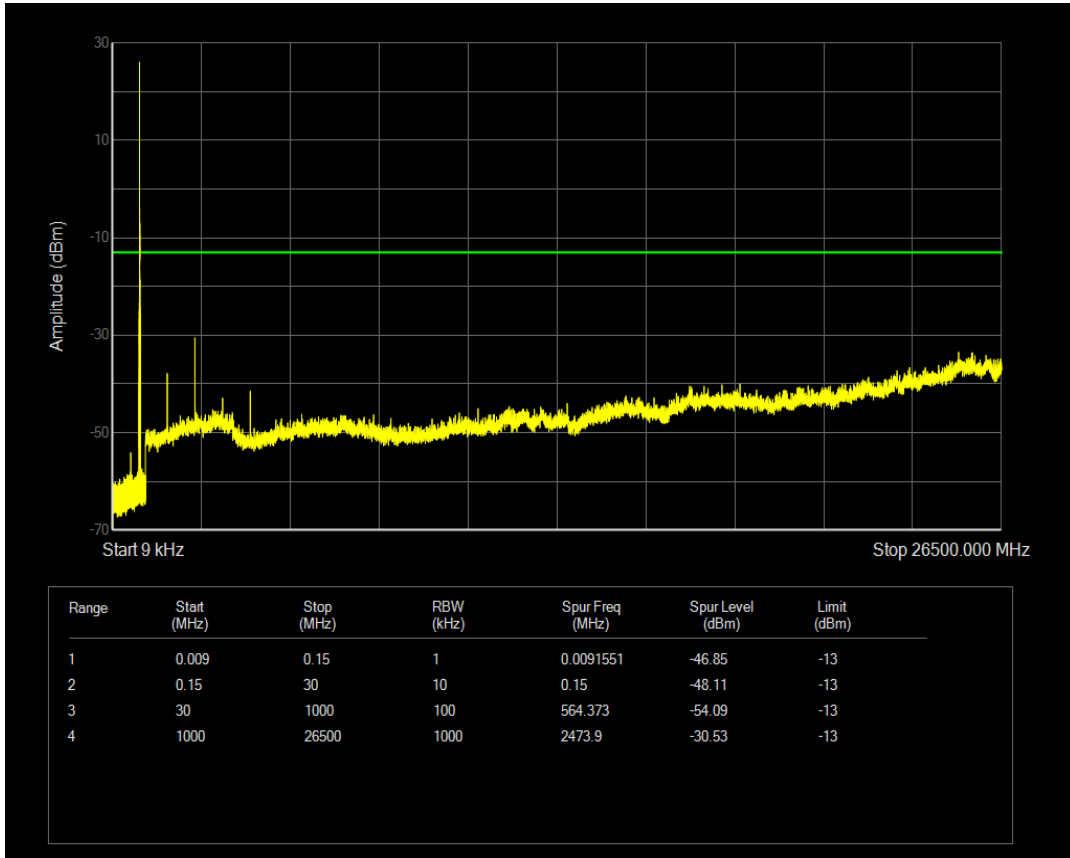

Band5 QPSK BW=3MHz Channel=20635 RB Size=1 Position=#0

Band5 QPSK BW=3MHz Channel=20635 RB Size=15 Position=#0

Band5 16QAM BW=3MHz Channel=20635 RB Size=1 Position=#0

Band5 16QAM BW=3MHz Channel=20635 RB Size=15 Position=#0

Band5 QPSK BW=5MHz Channel=20425 RB Size=1 Position=#0

Band5 QPSK BW=5MHz Channel=20425 RB Size=25 Position=#0

Band5 16QAM BW=5MHz Channel=20425 RB Size=1 Position=#0

Band5 16QAM BW=5MHz Channel=20425 RB Size=25 Position=#0