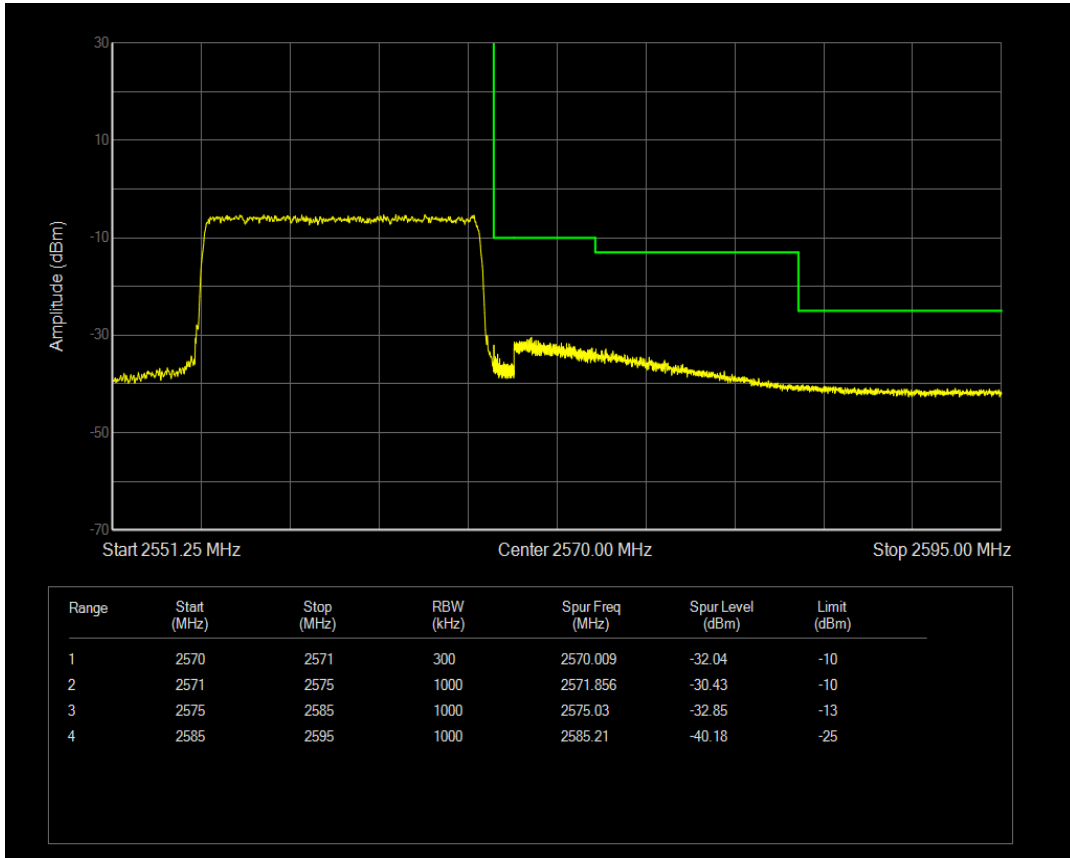

Band7 QPSK BW=15MHz Channel=21375 RB Size=75 Position=#0

Band7 16QAM BW=15MHz Channel=21375 RB Size=1 Position=#0

Band7 16QAM BW=15MHz Channel=21375 RB Size=1 Position=#Max

Band7 16QAM BW=15MHz Channel=21375 RB Size=75 Position=#0

Band7 QPSK BW=20MHz Channel=20850 RB Size=1 Position=#0

Band7 QPSK BW=20MHz Channel=20850 RB Size=1 Position=#Max

Band7 QPSK BW=20MHz Channel=20850 RB Size=100 Position=#0

Band7 16QAM BW=20MHz Channel=20850 RB Size=1 Position=#0