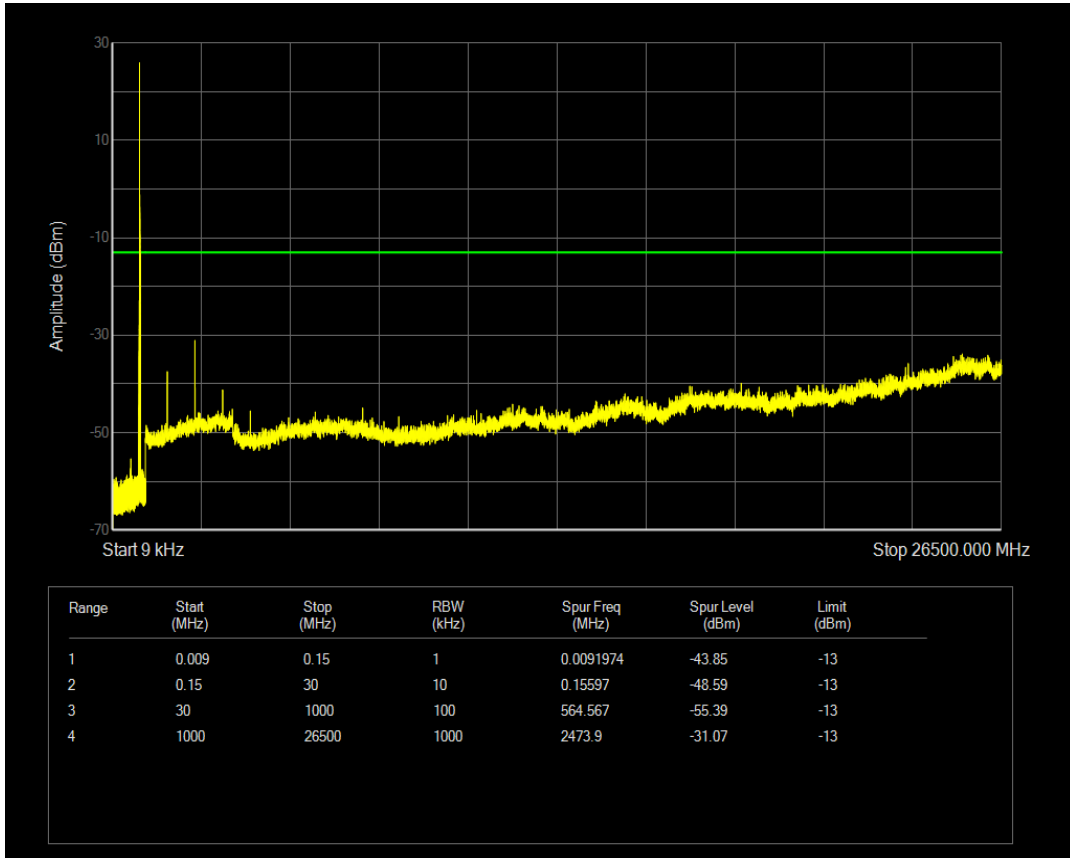

Band5 QPSK BW=5MHz Channel=20625 RB Size=1 Position=#0

Band5 QPSK BW=5MHz Channel=20625 RB Size=25 Position=#0

Band5 16QAM BW=5MHz Channel=20625 RB Size=1 Position=#0

Band5 16QAM BW=5MHz Channel=20625 RB Size=25 Position=#0

Band5 QPSK BW=10MHz Channel=20450 RB Size=1 Position=#0

Band5 QPSK BW=10MHz Channel=20450 RB Size=50 Position=#0

Band5 16QAM BW=10MHz Channel=20450 RB Size=1 Position=#0

Band5 16QAM BW=10MHz Channel=20450 RB Size=50 Position=#0