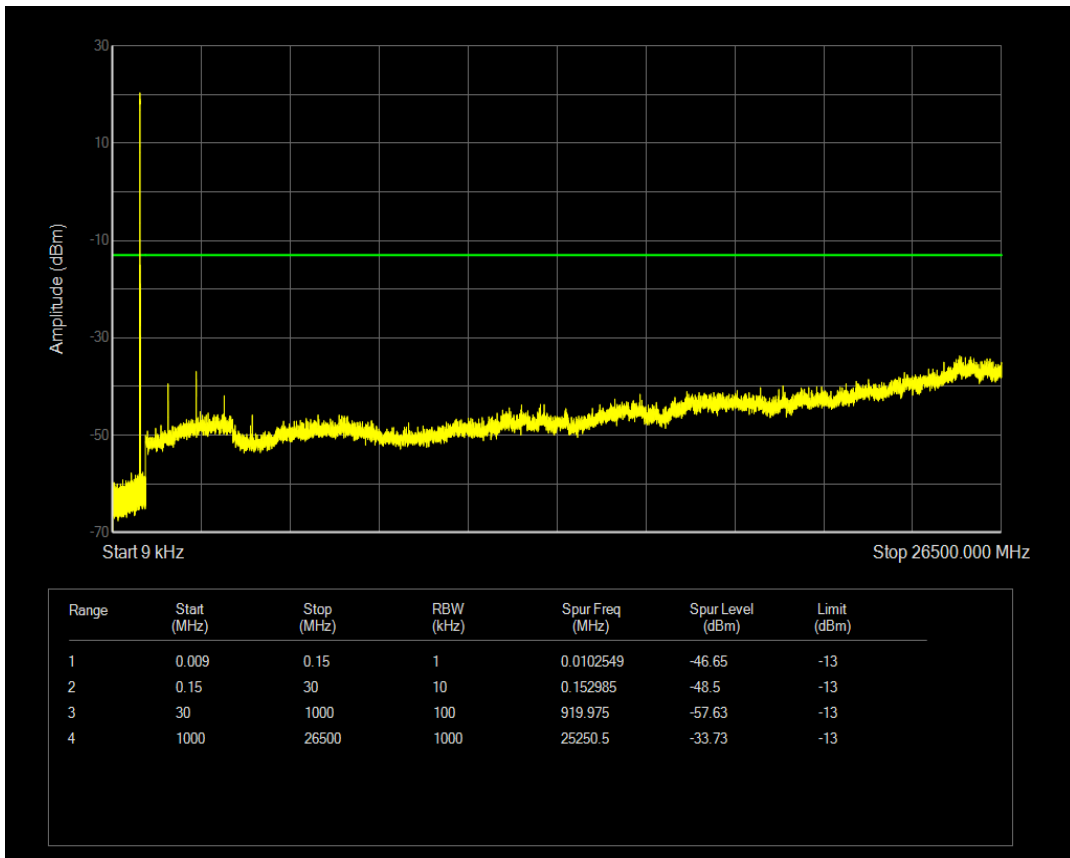

Band5 QPSK BW=1.4MHz Channel=20407 RB Size=1 Position=#0

Band5 QPSK BW=1.4MHz Channel=20407 RB Size=6 Position=#0

Band5 16QAM BW=1.4MHz Channel=20407 RB Size=1 Position=#0

Band5 16QAM BW=1.4MHz Channel=20407 RB Size=6 Position=#0

Band5 QPSK BW=1.4MHz Channel=20525 RB Size=1 Position=#0

Band5 QPSK BW=1.4MHz Channel=20525 RB Size=6 Position=#0

Band5 16QAM BW=1.4MHz Channel=20525 RB Size=1 Position=#0

Band5 16QAM BW=1.4MHz Channel=20525 RB Size=6 Position=#0