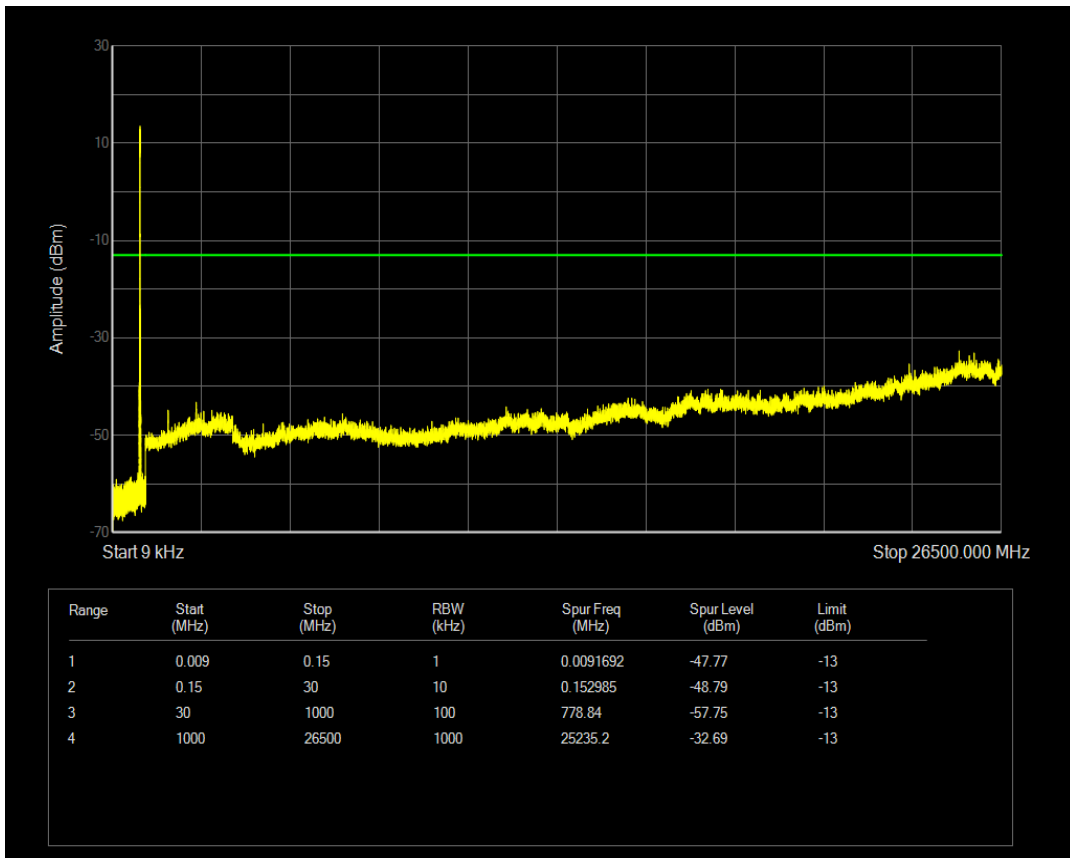

Band5 QPSK BW=10MHz Channel=20450 RB Size=1 Position=#0

Band5 QPSK BW=10MHz Channel=20450 RB Size=50 Position=#0

Band5 16QAM BW=10MHz Channel=20450 RB Size=1 Position=#0

Band5 16QAM BW=10MHz Channel=20450 RB Size=50 Position=#0

Band5 QPSK BW=10MHz Channel=20525 RB Size=1 Position=#0

Band5 QPSK BW=10MHz Channel=20525 RB Size=50 Position=#0

Band5 16QAM BW=10MHz Channel=20525 RB Size=1 Position=#0

Band5 16QAM BW=10MHz Channel=20525 RB Size=50 Position=#0