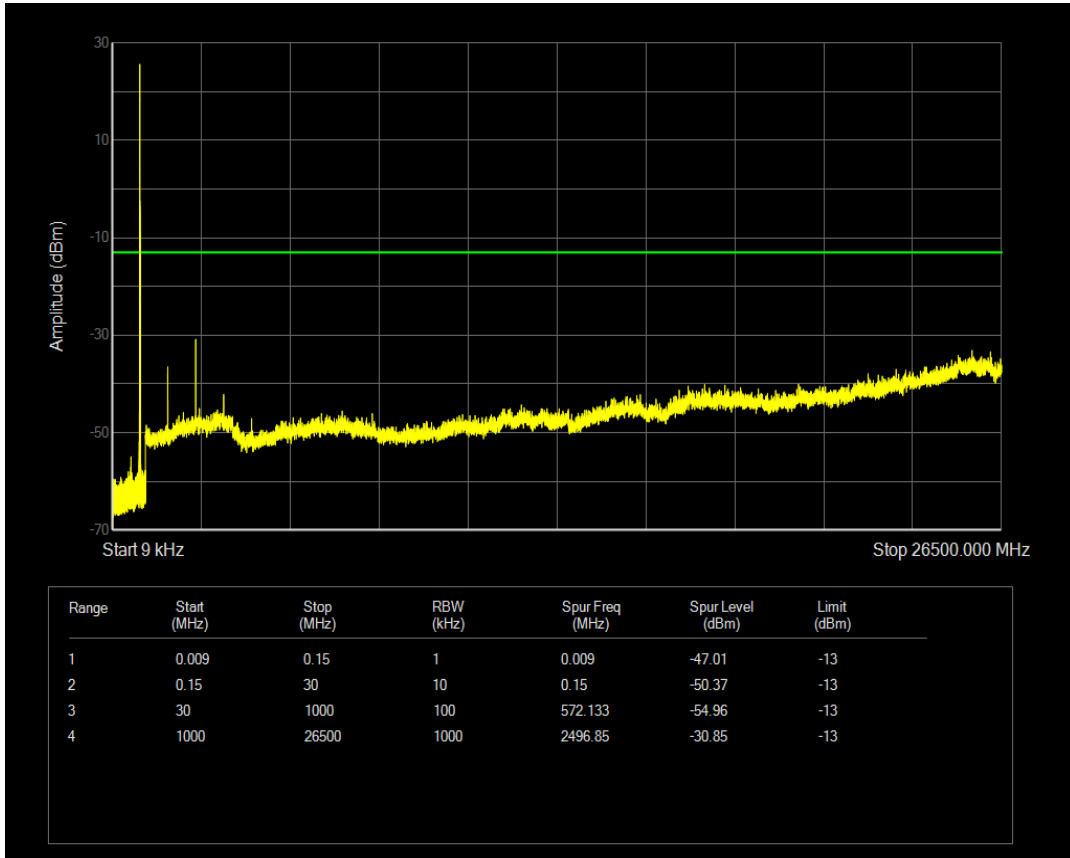

Band5 QPSK BW=10MHz Channel=20450 RB Size=1 Position=#0

Band5 QPSK BW=10MHz Channel=20450 RB Size=50 Position=#0

Band5 16QAM BW=10MHz Channel=20450 RB Size=1 Position=#0

Band5 16QAM BW=10MHz Channel=20450 RB Size=50 Position=#0

Band5 QPSK BW=10MHz Channel=20525 RB Size=1 Position=#0

Band5 QPSK BW=10MHz Channel=20525 RB Size=50 Position=#0

Band5 16QAM BW=10MHz Channel=20525 RB Size=1 Position=#0

Band5 16QAM BW=10MHz Channel=20525 RB Size=50 Position=#0