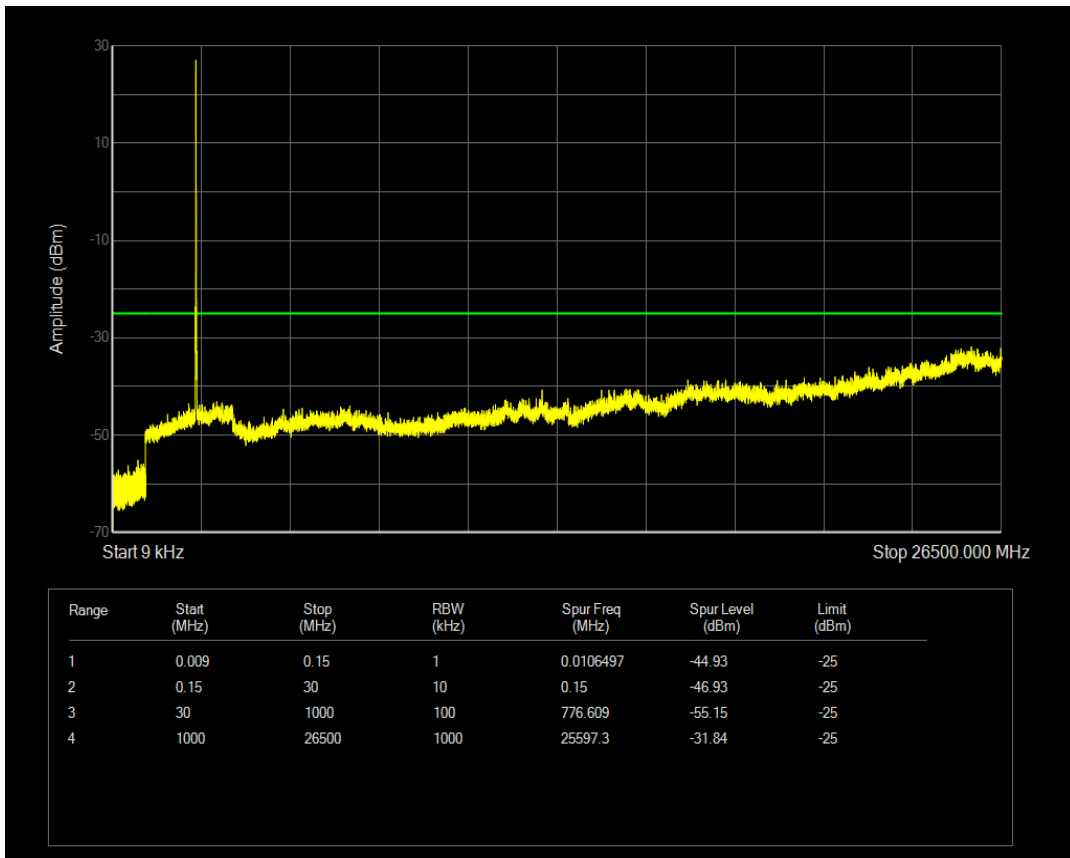

Band7 QPSK BW=10MHz Channel=21400 RB Size=1 Position=#0

Band7 QPSK BW=10MHz Channel=21400 RB Size=50 Position=#0

Band7 16QAM BW=10MHz Channel=21400 RB Size=1 Position=#0

Band7 QPSK BW=15MHz Channel=20825 RB Size=1 Position=#0

Band7 16QAM BW=10MHz Channel=21400 RB Size=50 Position=#0

Band7 QPSK BW=15MHz Channel=20825 RB Size=75 Position=#0

Band7 16QAM BW=15MHz Channel=20825 RB Size=1 Position=#0

Band7 16QAM BW=15MHz Channel=20825 RB Size=75 Position=#0