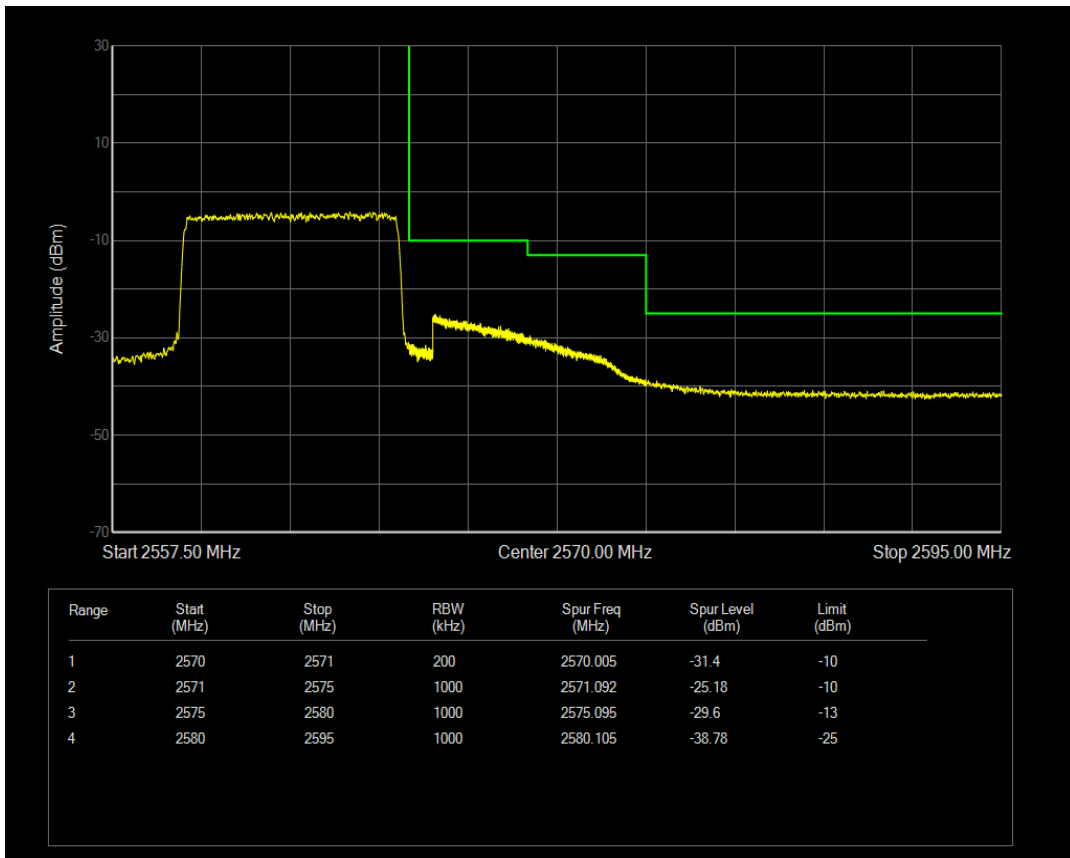

Band7 QPSK BW=10MHz Channel=21400 RB Size=50 Position=#0

Band7 16QAM BW=10MHz Channel=21400 RB Size=1 Position=#0

Band7 16QAM BW=10MHz Channel=21400 RB Size=1 Position=#Max

Band7 16QAM BW=10MHz Channel=21400 RB Size=50 Position=#0

Band7 QPSK BW=15MHz Channel=20825 RB Size=1 Position=#0

Band7 QPSK BW=15MHz Channel=20825 RB Size=1 Position=#Max

Band7 QPSK BW=15MHz Channel=20825 RB Size=75 Position=#0

Band7 16QAM BW=15MHz Channel=20825 RB Size=1 Position=#0