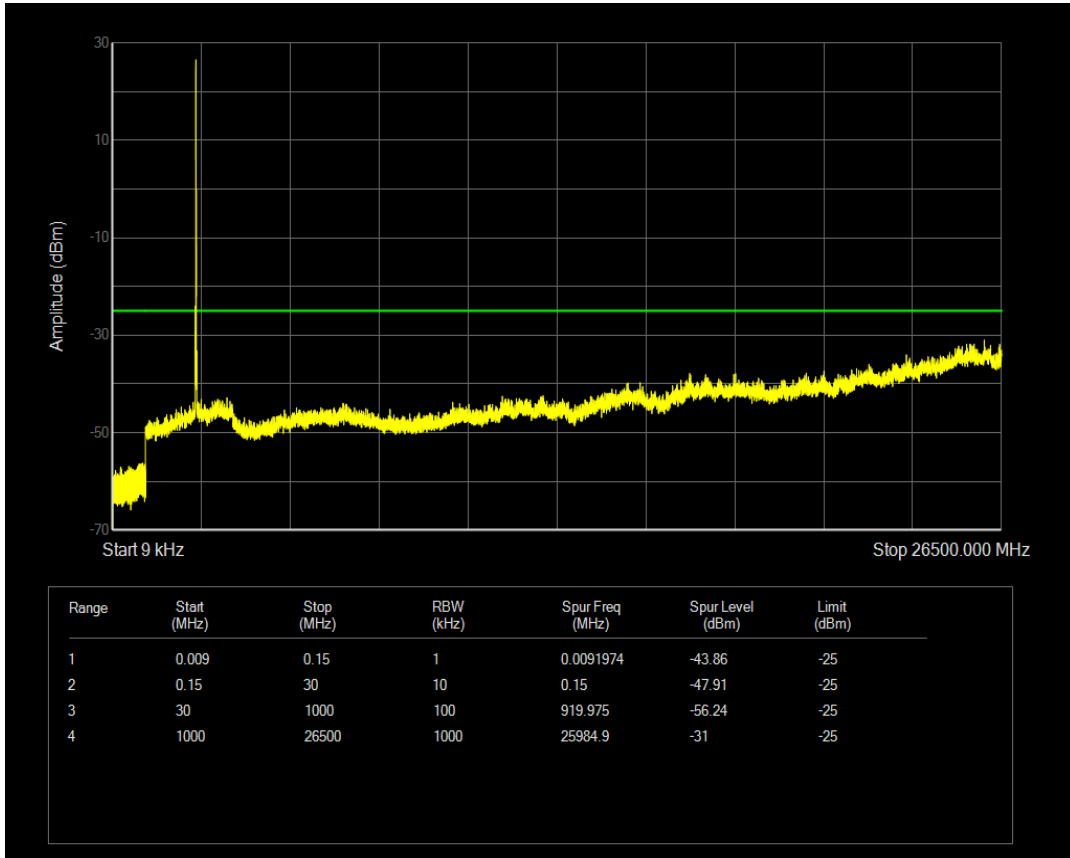

Band7 QPSK BW=10MHz Channel=21400 RB Size=1 Position=#0

Band7 QPSK BW=10MHz Channel=21400 RB Size=50 Position=#0

Band7 16QAM BW=10MHz Channel=21400 RB Size=1 Position=#0

Band7 QPSK BW=15MHz Channel=20825 RB Size=1 Position=#0

Band7 16QAM BW=10MHz Channel=21400 RB Size=50 Position=#0

Band7 QPSK BW=15MHz Channel=20825 RB Size=75 Position=#0

Band7 16QAM BW=15MHz Channel=20825 RB Size=1 Position=#0

Band7 16QAM BW=15MHz Channel=20825 RB Size=75 Position=#0