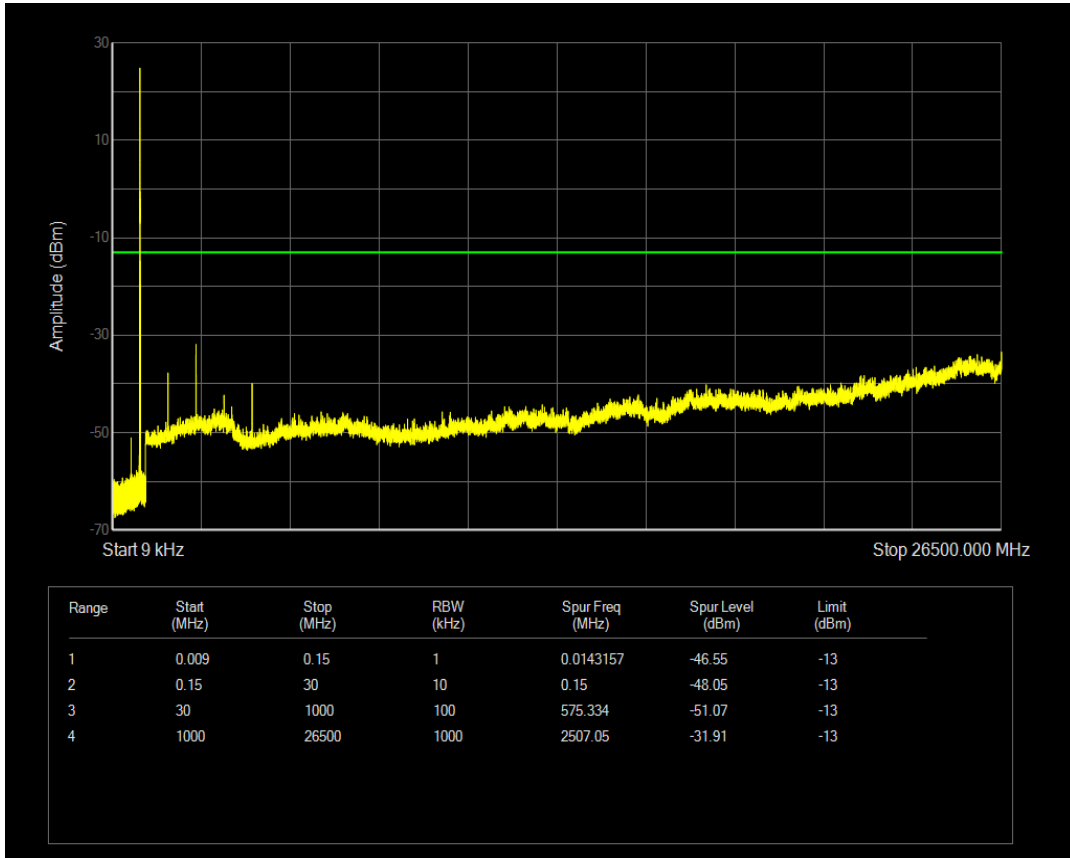

Band5 QPSK BW=3MHz Channel=20525 RB Size=15 Position=#0