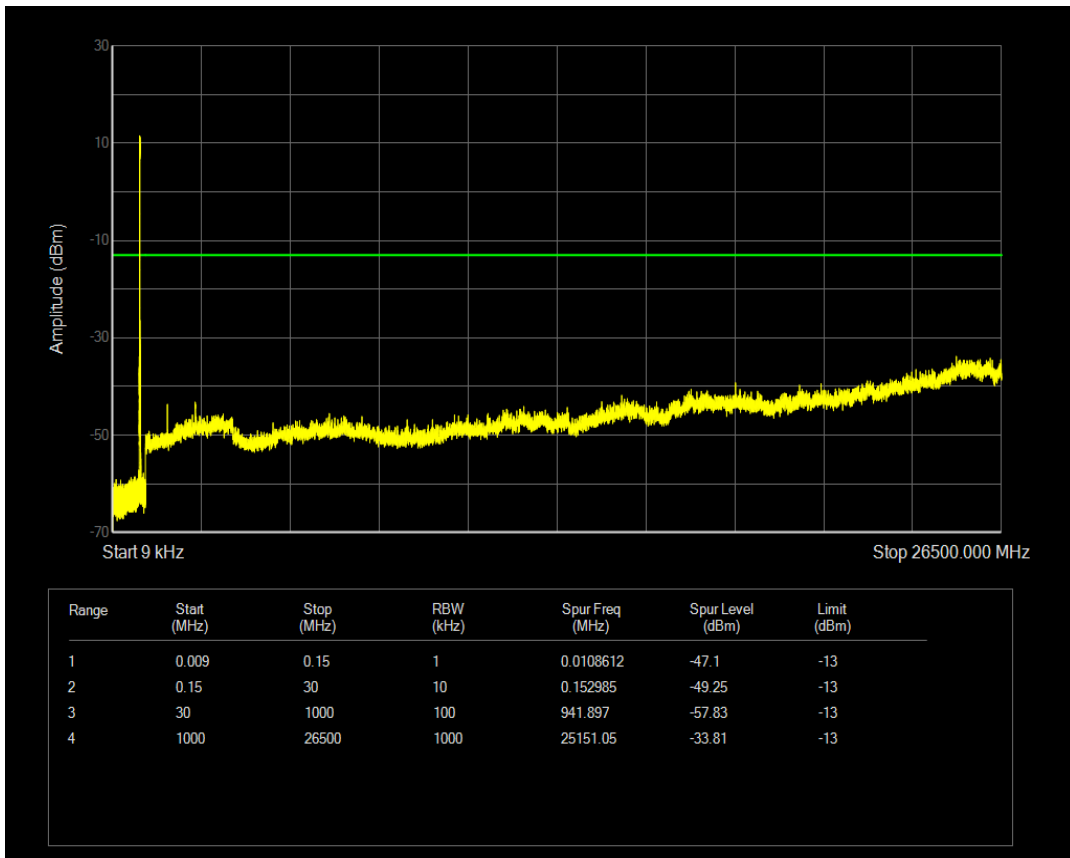

Band5 QPSK BW=10MHz Channel=20450 RB Size=1 Position=#0

Band5 QPSK BW=10MHz Channel=20450 RB Size=50 Position=#0

Band5 16QAM BW=10MHz Channel=20450 RB Size=1 Position=#0

Band5 16QAM BW=10MHz Channel=20450 RB Size=50 Position=#0

Band5 QPSK BW=10MHz Channel=20525 RB Size=1 Position=#0

Band5 QPSK BW=10MHz Channel=20525 RB Size=50 Position=#0

Band5 16QAM BW=10MHz Channel=20525 RB Size=1 Position=#0

Band5 16QAM BW=10MHz Channel=20525 RB Size=50 Position=#0