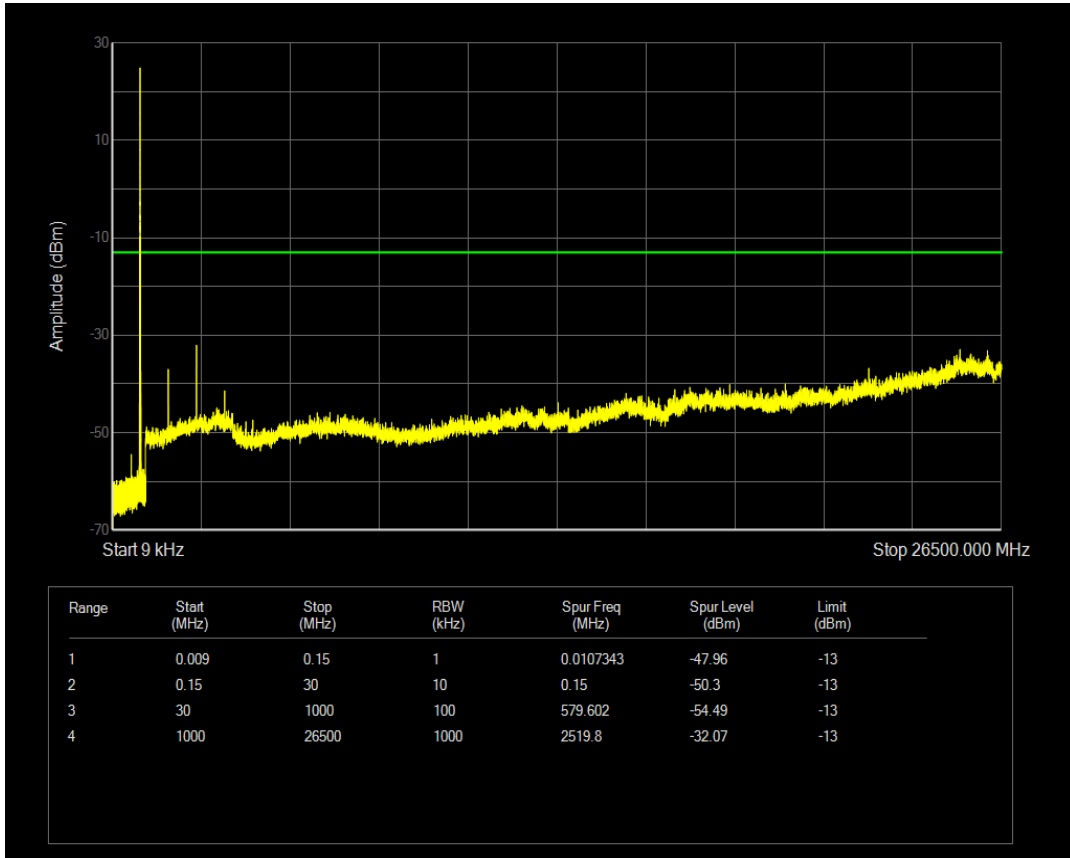

Band5 QPSK BW=10MHz Channel=20525 RB Size=1 Position=#0

Band5 QPSK BW=10MHz Channel=20525 RB Size=50 Position=#0

Band5 16QAM BW=10MHz Channel=20525 RB Size=1 Position=#0

Band5 16QAM BW=10MHz Channel=20525 RB Size=50 Position=#0

Band5 QPSK BW=10MHz Channel=20600 RB Size=1 Position=#0

Band5 QPSK BW=10MHz Channel=20600 RB Size=50 Position=#0

Band5 16QAM BW=10MHz Channel=20600 RB Size=1 Position=#0

Band5 16QAM BW=10MHz Channel=20600 RB Size=50 Position=#0