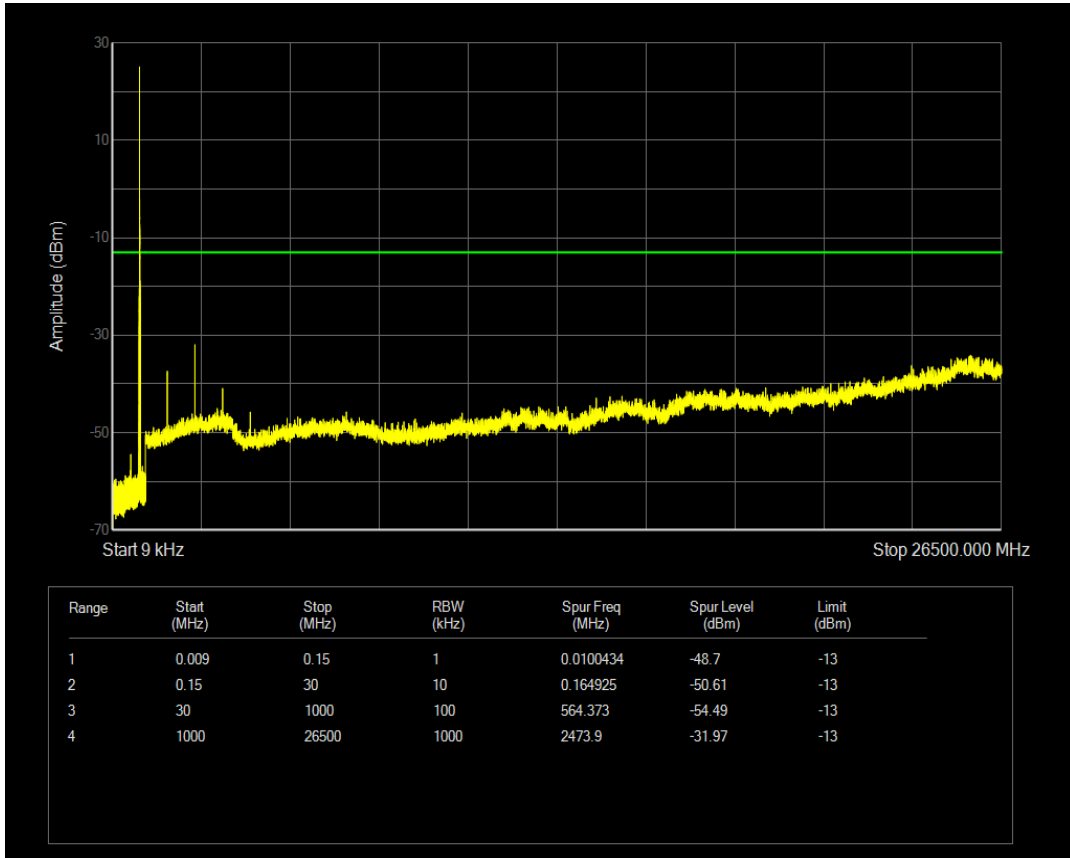

Band5 QPSK BW=5MHz Channel=20425 RB Size=25 Position=#0