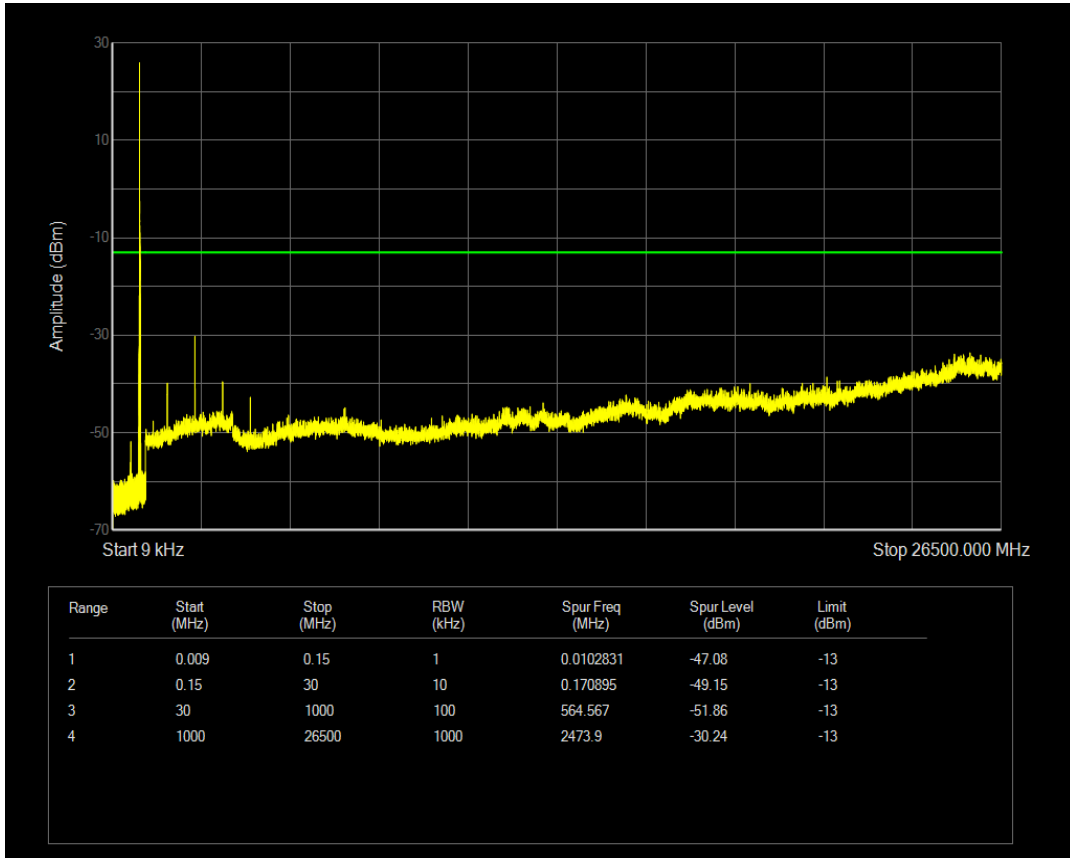

Band5 QPSK BW=5MHz Channel=20625 RB Size=1 Position=#0

Band5 QPSK BW=5MHz Channel=20625 RB Size=25 Position=#0

Band5 16QAM BW=5MHz Channel=20625 RB Size=1 Position=#0

Band5 16QAM BW=5MHz Channel=20625 RB Size=25 Position=#0

Band5 QPSK BW=10MHz Channel=20450 RB Size=1 Position=#0

Band5 QPSK BW=10MHz Channel=20450 RB Size=50 Position=#0

Band5 16QAM BW=10MHz Channel=20450 RB Size=1 Position=#0

Band5 16QAM BW=10MHz Channel=20450 RB Size=50 Position=#0