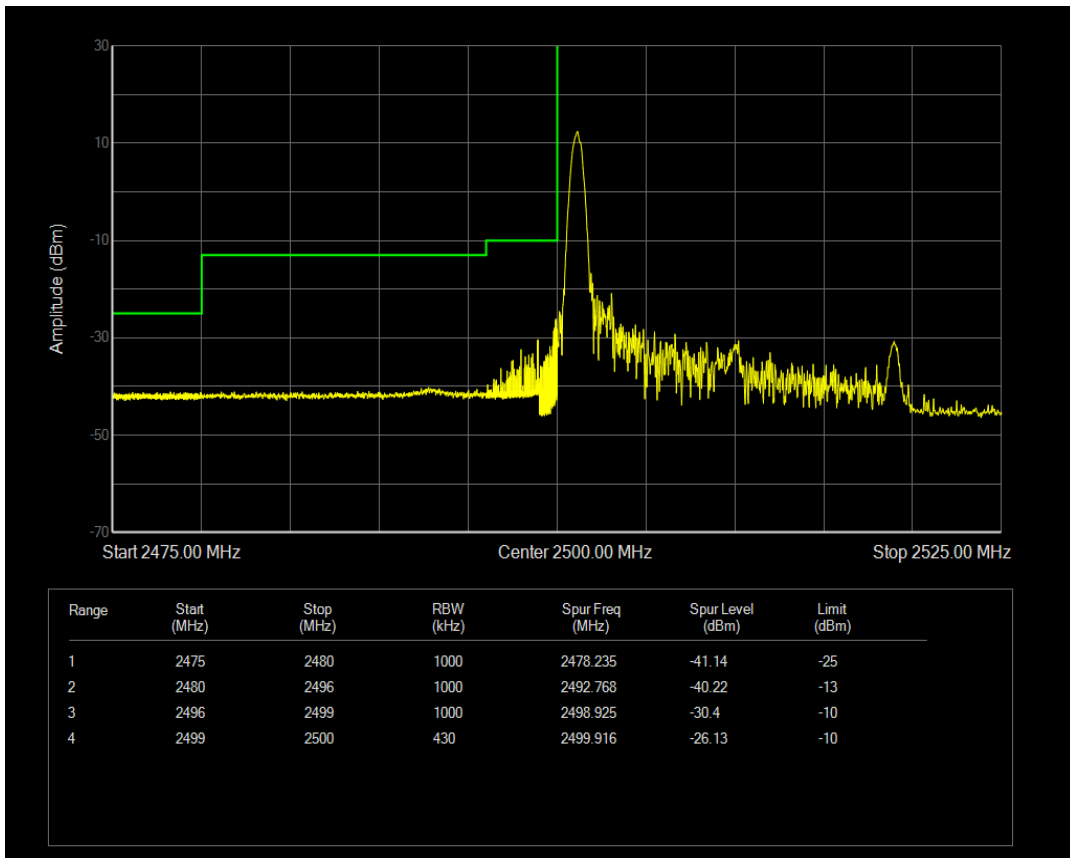

Band7 QPSK BW=15MHz Channel=21375 RB Size=75 Position=#0

Band7 16QAM BW=15MHz Channel=21375 RB Size=1 Position=#0

Band7 16QAM BW=15MHz Channel=21375 RB Size=1 Position=#Max

Band7 16QAM BW=15MHz Channel=21375 RB Size=75 Position=#0

Band7 QPSK BW=20MHz Channel=20850 RB Size=1 Position=#0

Band7 QPSK BW=20MHz Channel=20850 RB Size=1 Position=#Max

Band7 QPSK BW=20MHz Channel=20850 RB Size=100 Position=#0

Band7 16QAM BW=20MHz Channel=20850 RB Size=1 Position=#0