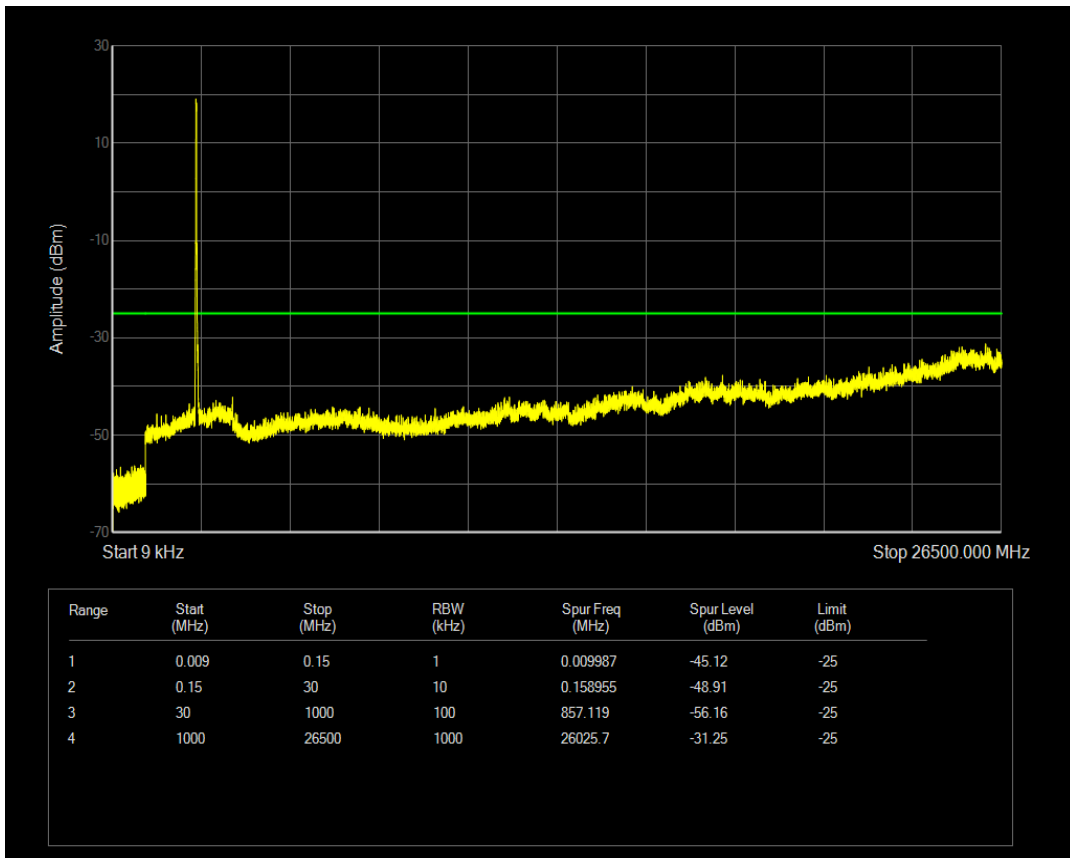

Band7 QPSK BW=20MHz Channel=20850 RB Size=1 Position=#0

Band7 QPSK BW=20MHz Channel=20850 RB Size=100 Position=#0

Band7 16QAM BW=20MHz Channel=20850 RB Size=1 Position=#0

Band7 16QAM BW=20MHz Channel=20850 RB Size=100 Position=#0

Band7 QPSK BW=20MHz Channel=21100 RB Size=1 Position=#0

Band7 QPSK BW=20MHz Channel=21100 RB Size=100 Position=#0

Band7 16QAM BW=20MHz Channel=21100 RB Size=1 Position=#0

Band7 16QAM BW=20MHz Channel=21100 RB Size=100 Position=#0