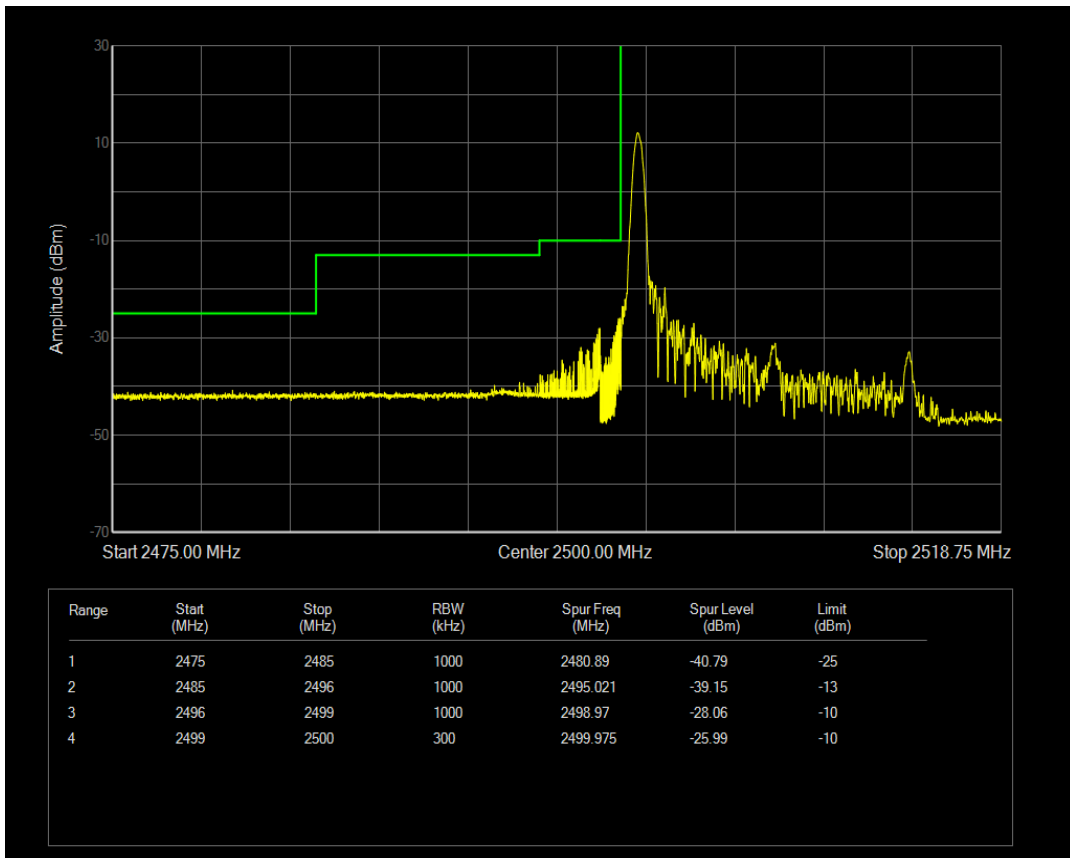

Band7 QPSK BW=10MHz Channel=21400 RB Size=50 Position=#0

Band7 16QAM BW=10MHz Channel=21400 RB Size=1 Position=#0

Band7 16QAM BW=10MHz Channel=21400 RB Size=1 Position=#Max

Band7 16QAM BW=10MHz Channel=21400 RB Size=50 Position=#0

Band7 QPSK BW=15MHz Channel=20825 RB Size=1 Position=#0

Band7 QPSK BW=15MHz Channel=20825 RB Size=1 Position=#Max

Band7 QPSK BW=15MHz Channel=20825 RB Size=75 Position=#0

Band7 16QAM BW=15MHz Channel=20825 RB Size=1 Position=#0