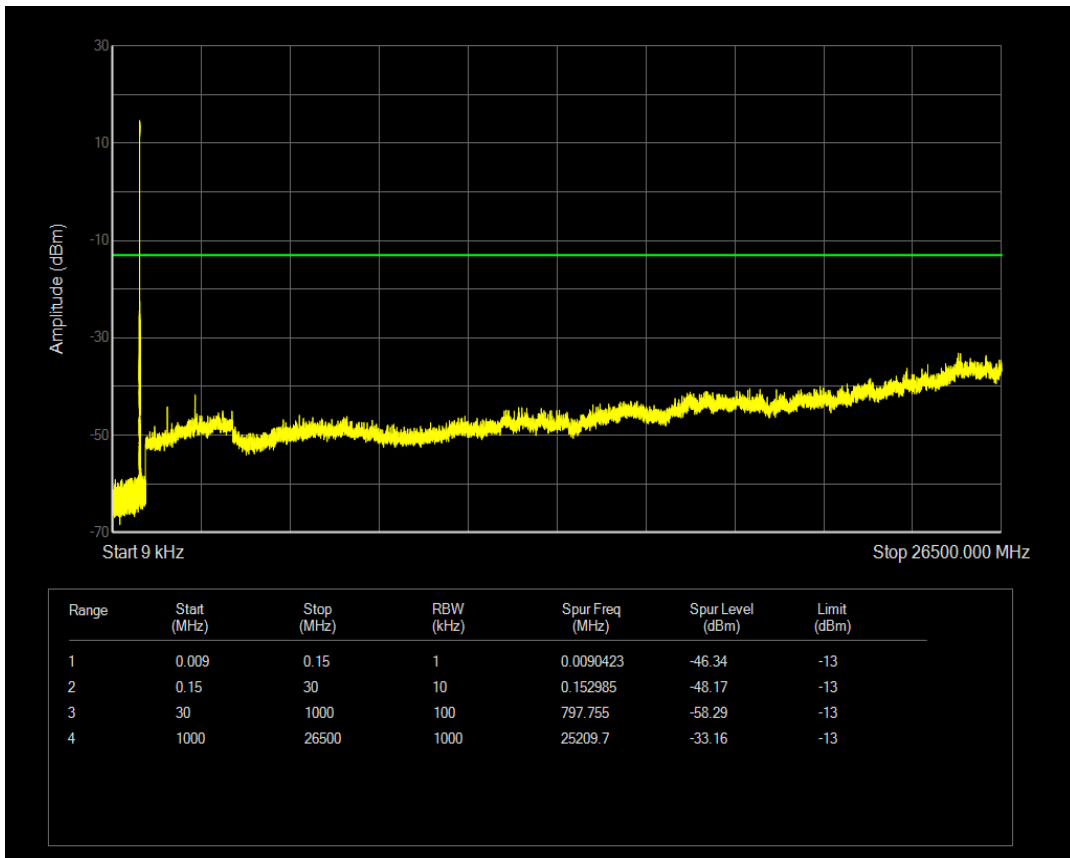

Band5 QPSK BW=3MHz Channel=20635 RB Size=1 Position=#0

Band5 QPSK BW=3MHz Channel=20635 RB Size=15 Position=#0

Band5 16QAM BW=3MHz Channel=20635 RB Size=1 Position=#0

Band5 16QAM BW=3MHz Channel=20635 RB Size=15 Position=#0

Band5 QPSK BW=5MHz Channel=20425 RB Size=1 Position=#0

Band5 QPSK BW=5MHz Channel=20425 RB Size=25 Position=#0

Band5 16QAM BW=5MHz Channel=20425 RB Size=1 Position=#0

Band5 16QAM BW=5MHz Channel=20425 RB Size=25 Position=#0