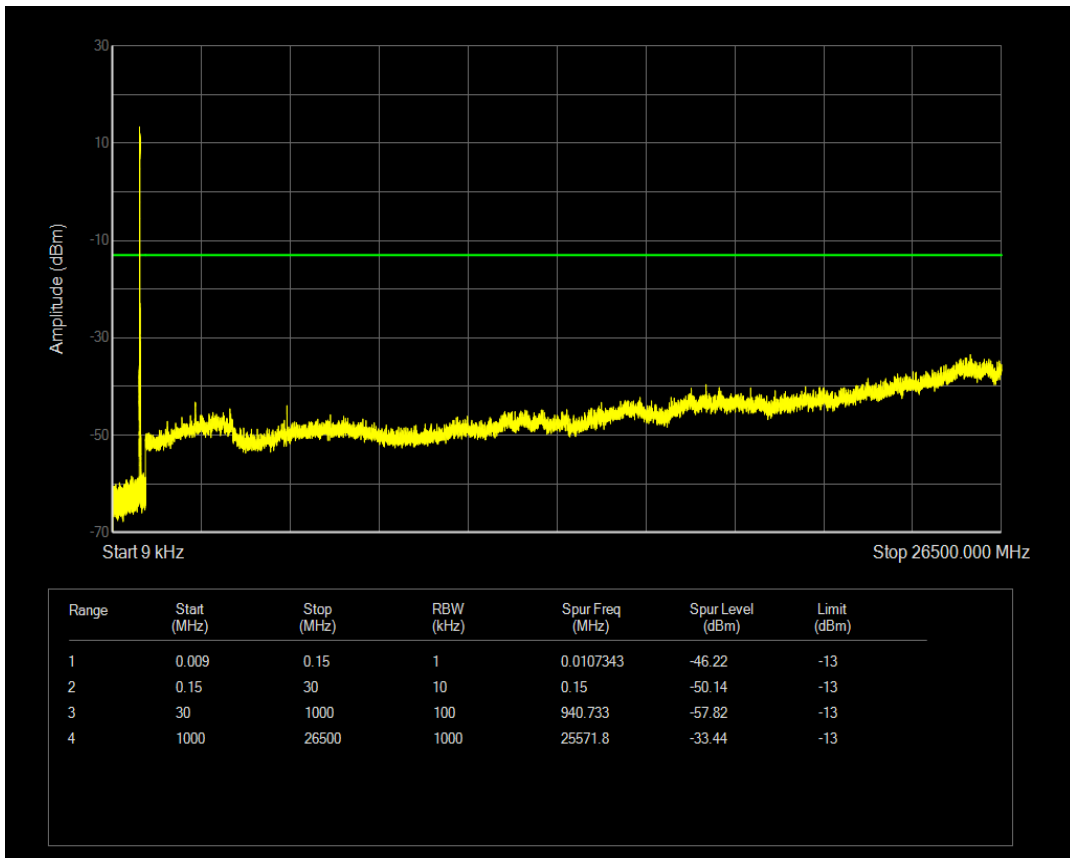

Band5 QPSK BW=5MHz Channel=20625 RB Size=1 Position=#0

Band5 QPSK BW=5MHz Channel=20625 RB Size=25 Position=#0

Band5 16QAM BW=5MHz Channel=20625 RB Size=1 Position=#0

Band5 16QAM BW=5MHz Channel=20625 RB Size=25 Position=#0

Band5 QPSK BW=10MHz Channel=20450 RB Size=1 Position=#0

Band5 QPSK BW=10MHz Channel=20450 RB Size=50 Position=#0

Band5 16QAM BW=10MHz Channel=20450 RB Size=1 Position=#0

Band5 16QAM BW=10MHz Channel=20450 RB Size=50 Position=#0