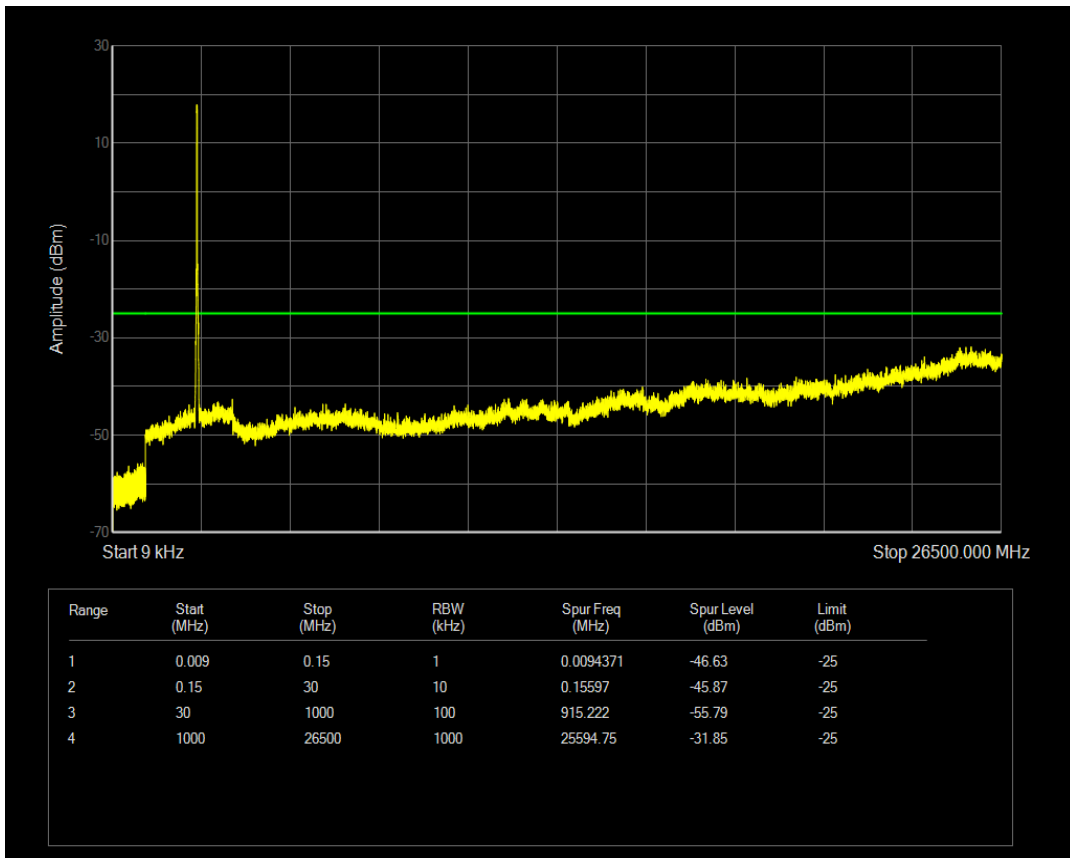

Band7 QPSK BW=20MHz Channel=20850 RB Size=1 Position=#0

Band7 QPSK BW=20MHz Channel=20850 RB Size=100 Position=#0

Band7 16QAM BW=20MHz Channel=20850 RB Size=1 Position=#0

Band7 16QAM BW=20MHz Channel=20850 RB Size=100 Position=#0

Band7 QPSK BW=20MHz Channel=21100 RB Size=1 Position=#0

Band7 QPSK BW=20MHz Channel=21100 RB Size=100 Position=#0

Band7 16QAM BW=20MHz Channel=21100 RB Size=1 Position=#0

Band7 16QAM BW=20MHz Channel=21100 RB Size=100 Position=#0