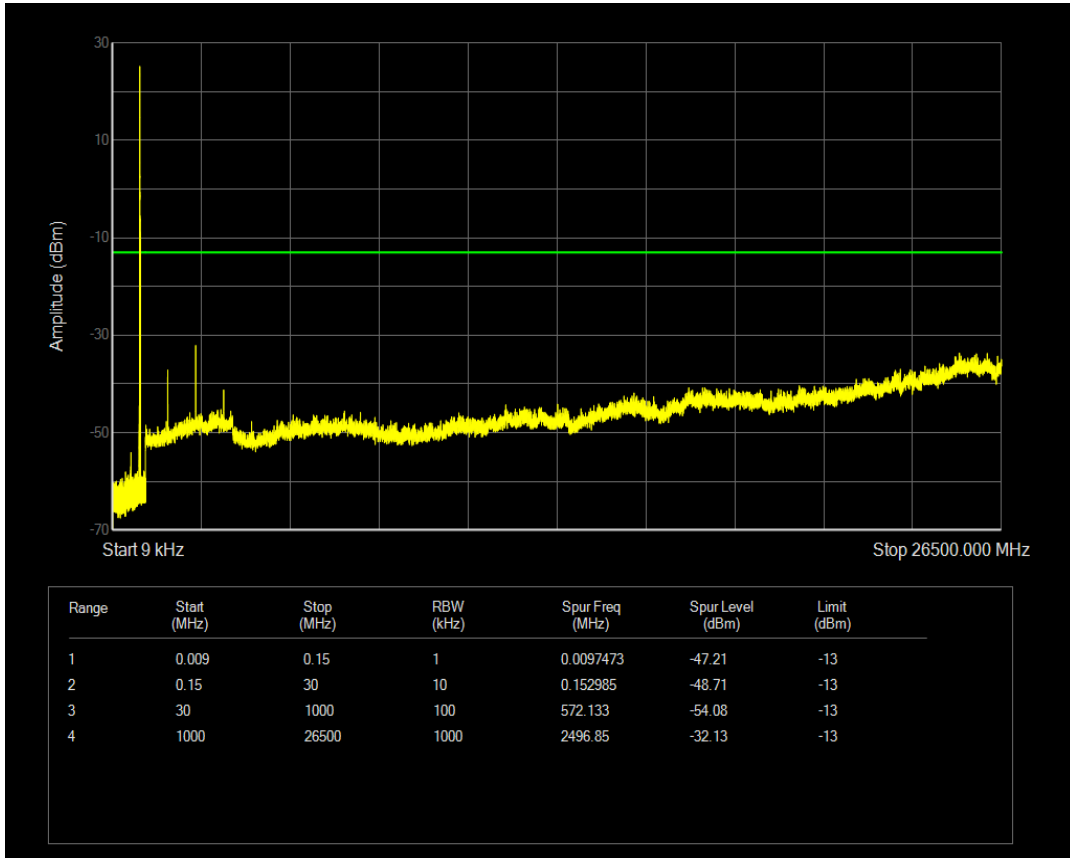

Band5 QPSK BW=10MHz Channel=20450 RB Size=1 Position=#0

Band5 QPSK BW=10MHz Channel=20450 RB Size=50 Position=#0

Band5 16QAM BW=10MHz Channel=20450 RB Size=1 Position=#0

Band5 16QAM BW=10MHz Channel=20450 RB Size=50 Position=#0

Band5 QPSK BW=10MHz Channel=20525 RB Size=1 Position=#0

Band5 QPSK BW=10MHz Channel=20525 RB Size=50 Position=#0

Band5 16QAM BW=10MHz Channel=20525 RB Size=1 Position=#0

Band5 16QAM BW=10MHz Channel=20525 RB Size=50 Position=#0