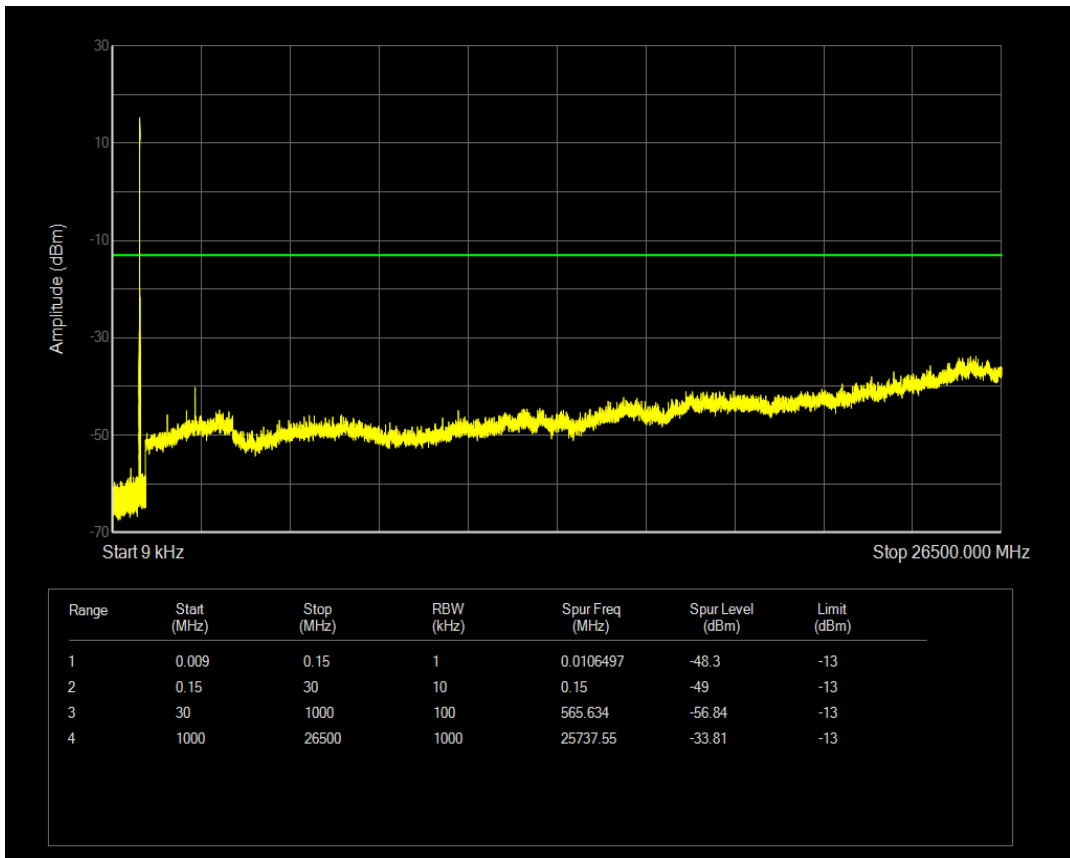

Band5 QPSK BW=5MHz Channel=20425 RB Size=1 Position=#0

Band5 QPSK BW=5MHz Channel=20425 RB Size=25 Position=#0

Band5 16QAM BW=5MHz Channel=20425 RB Size=1 Position=#0

Band5 16QAM BW=5MHz Channel=20425 RB Size=25 Position=#0