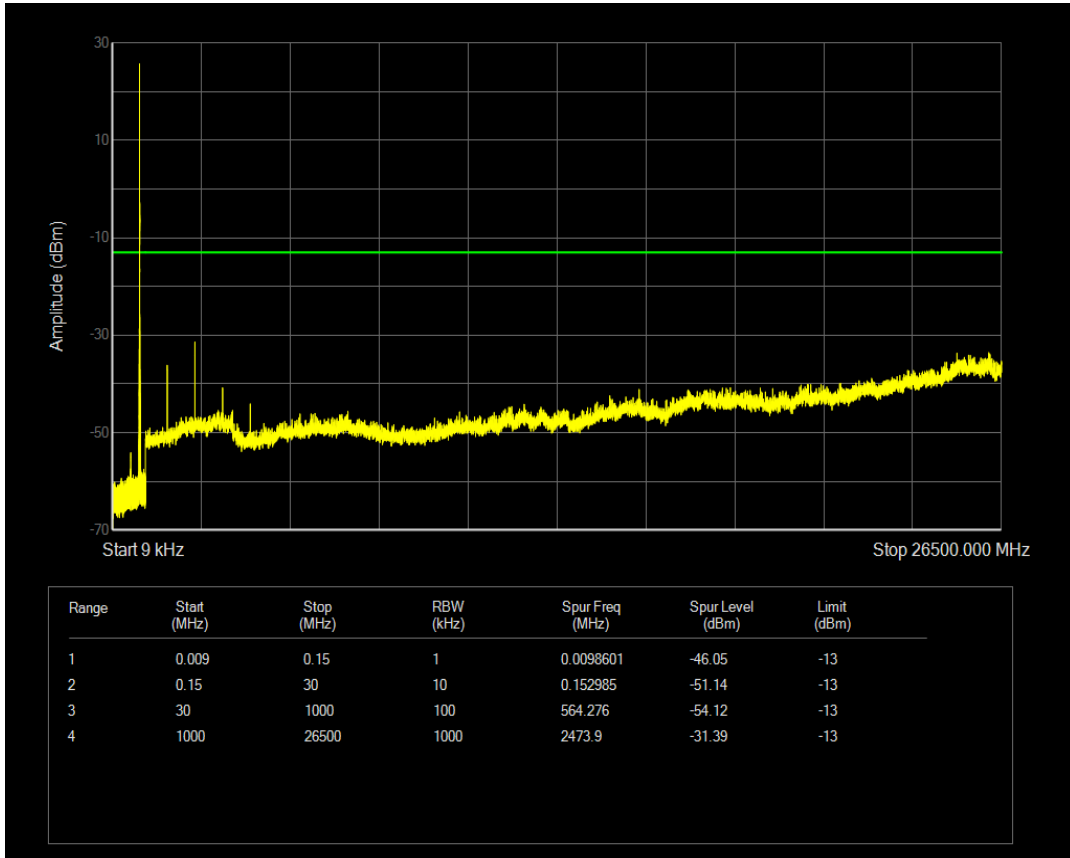

Band5 QPSK BW=3MHz Channel=20415 RB Size=1 Position=#0

Band5 QPSK BW=3MHz Channel=20415 RB Size=15 Position=#0

Band5 16QAM BW=3MHz Channel=20415 RB Size=1 Position=#0

Band5 16QAM BW=3MHz Channel=20415 RB Size=15 Position=#0