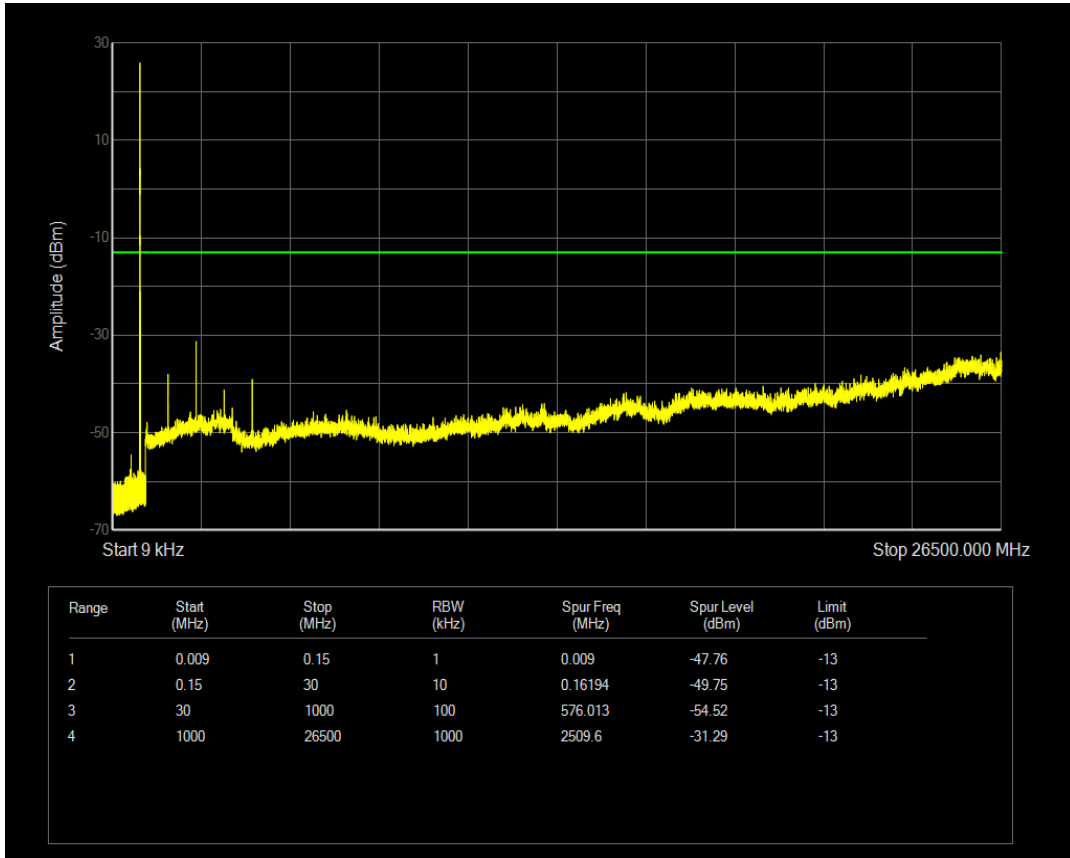

Band5 QPSK BW=1.4MHz Channel=20407 RB Size=1 Position=#0

Band5 QPSK BW=1.4MHz Channel=20407 RB Size=6 Position=#0

Band5 16QAM BW=1.4MHz Channel=20407 RB Size=1 Position=#0

Band5 16QAM BW=1.4MHz Channel=20407 RB Size=6 Position=#0

Band5 QPSK BW=1.4MHz Channel=20525 RB Size=1 Position=#0

Band5 QPSK BW=1.4MHz Channel=20525 RB Size=6 Position=#0

Band5 16QAM BW=1.4MHz Channel=20525 RB Size=1 Position=#0

Band5 16QAM BW=1.4MHz Channel=20525 RB Size=6 Position=#0