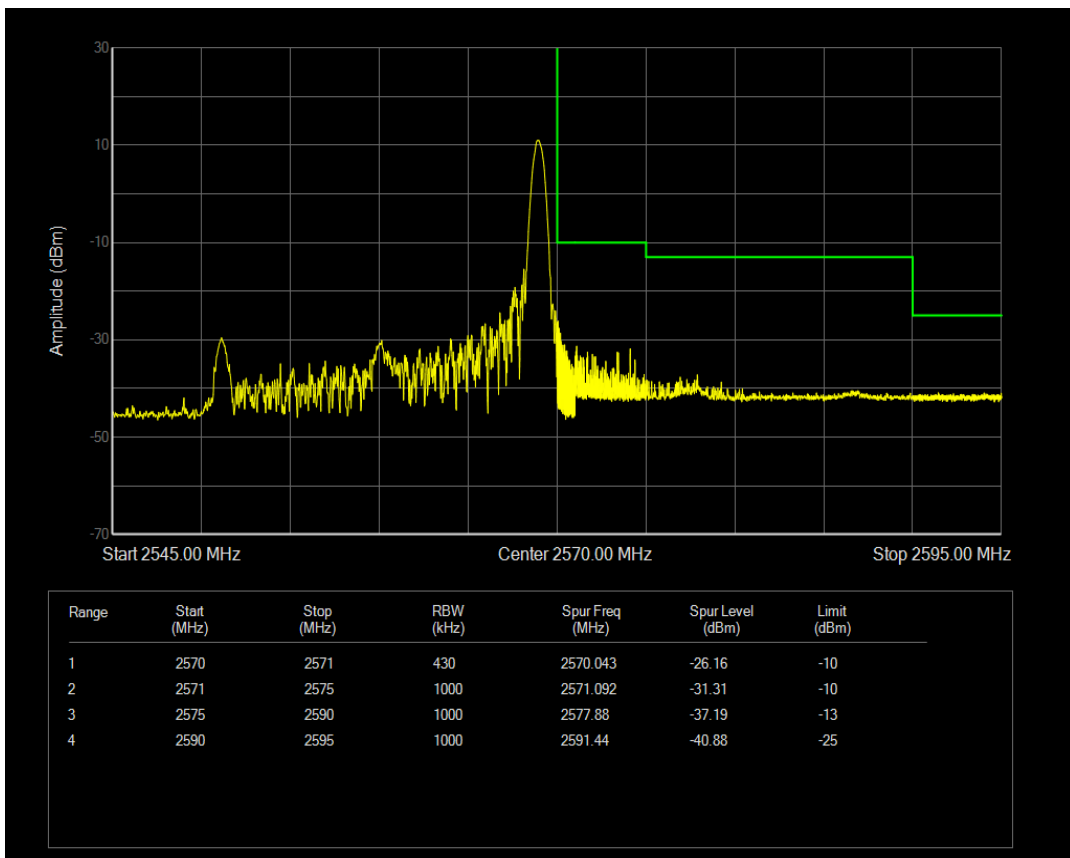

Band7 16QAM BW=20MHz Channel=21350 RB Size=1 Position=#Max