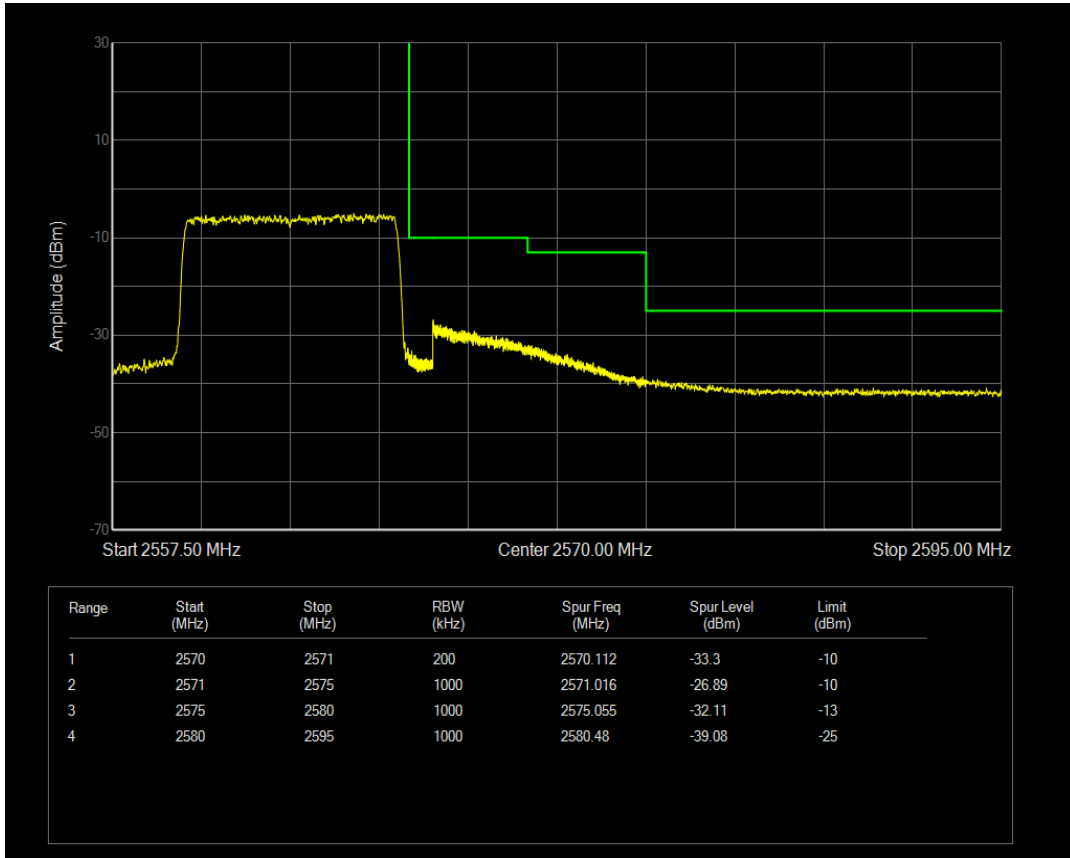

Band7 QPSK BW=10MHz Channel=21400 RB Size=50 Position=#0

Band7 16QAM BW=10MHz Channel=21400 RB Size=1 Position=#0

Band7 16QAM BW=10MHz Channel=21400 RB Size=1 Position=#Max

Band7 16QAM BW=10MHz Channel=21400 RB Size=50 Position=#0

Band7 QPSK BW=15MHz Channel=20825 RB Size=1 Position=#0

Band7 QPSK BW=15MHz Channel=20825 RB Size=1 Position=#Max

Band7 QPSK BW=15MHz Channel=20825 RB Size=75 Position=#0

Band7 16QAM BW=15MHz Channel=20825 RB Size=1 Position=#0