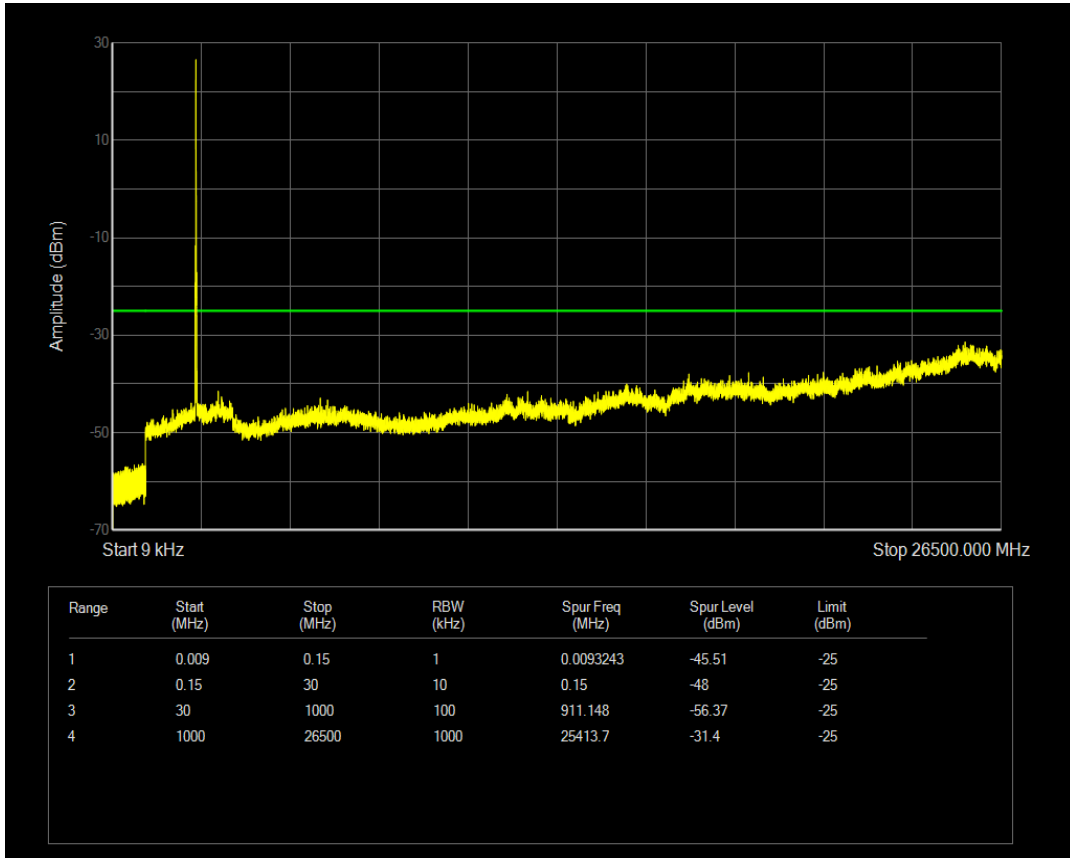

Band7 QPSK BW=15MHz Channel=21375 RB Size=1 Position=#0

Band7 QPSK BW=15MHz Channel=21375 RB Size=75 Position=#0

Band7 16QAM BW=15MHz Channel=21375 RB Size=1 Position=#0

Band7 16QAM BW=15MHz Channel=21375 RB Size=75 Position=#0

Band7 QPSK BW=20MHz Channel=20850 RB Size=1 Position=#0

Band7 QPSK BW=20MHz Channel=20850 RB Size=100 Position=#0

Band7 16QAM BW=20MHz Channel=20850 RB Size=1 Position=#0

Band7 16QAM BW=20MHz Channel=20850 RB Size=100 Position=#0