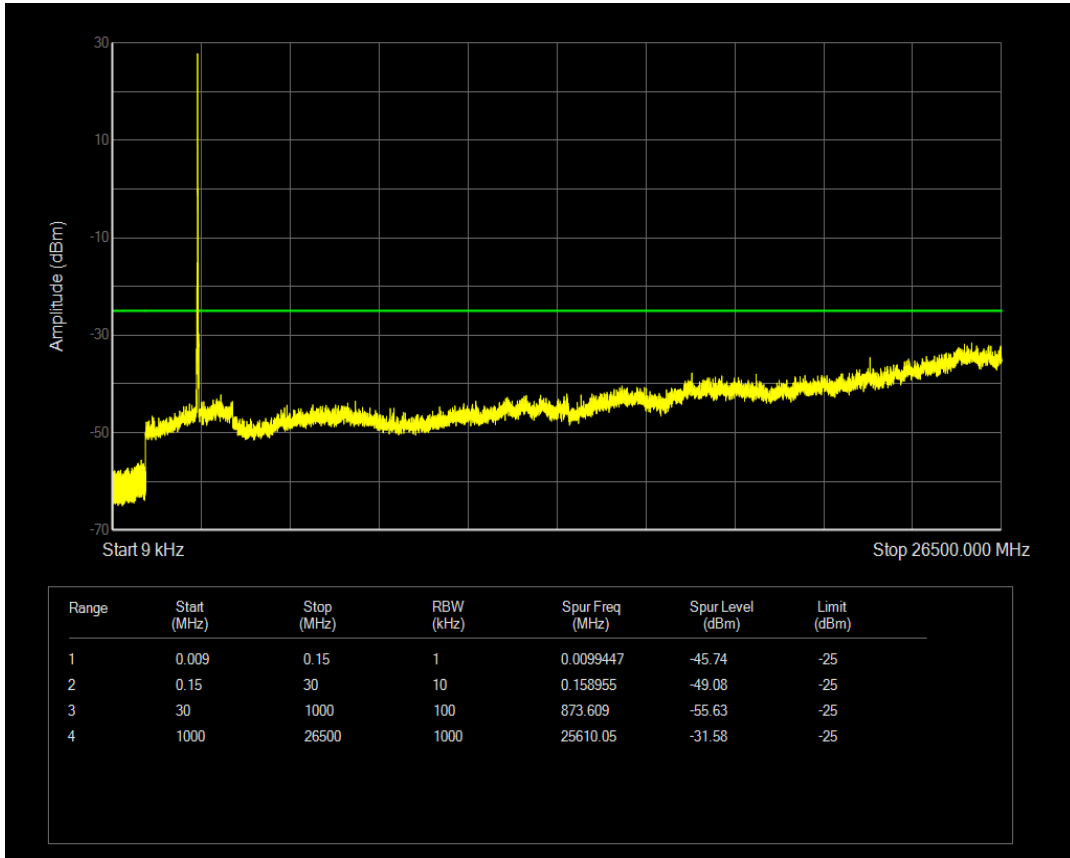

Band7 QPSK BW=20MHz Channel=21350 RB Size=1 Position=#0

Band7 QPSK BW=20MHz Channel=21350 RB Size=100 Position=#0

Band7 16QAM BW=20MHz Channel=21350 RB Size=1 Position=#0

Band7 16QAM BW=20MHz Channel=21350 RB Size=100 Position=#0