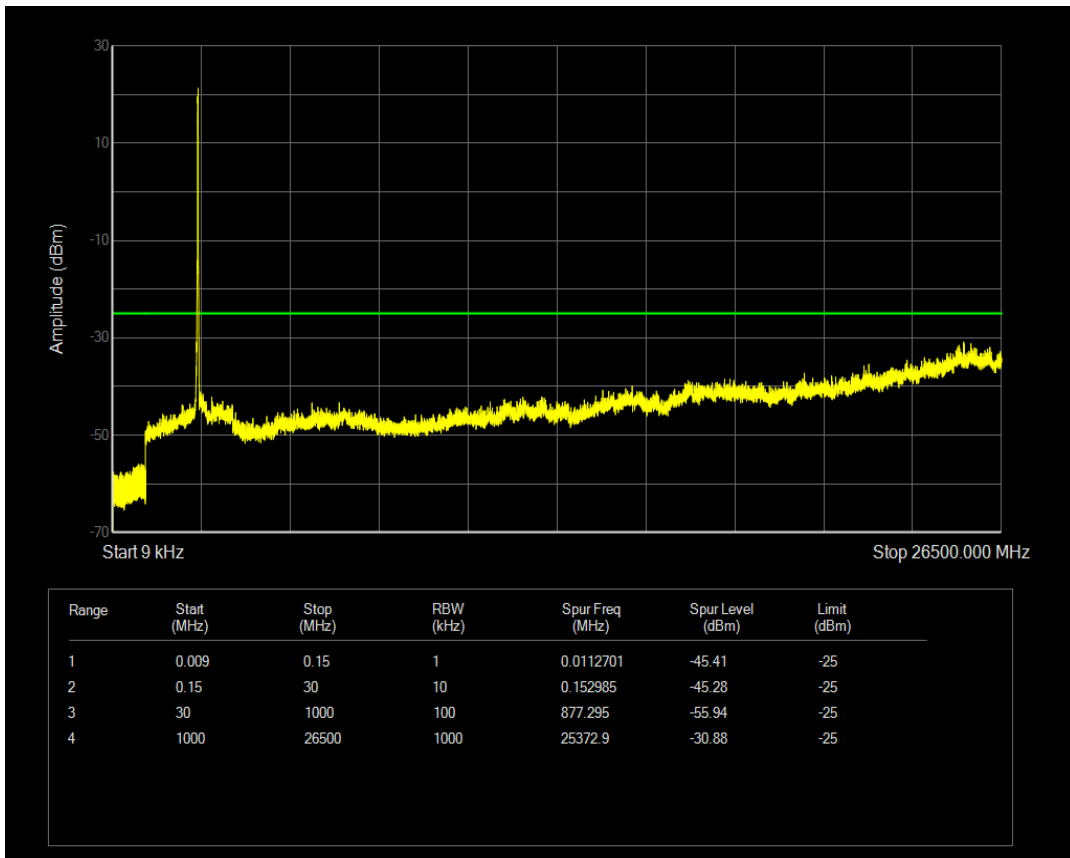

Band7 16QAM BW=20MHz Channel=21350 RB Size=1 Position=#0