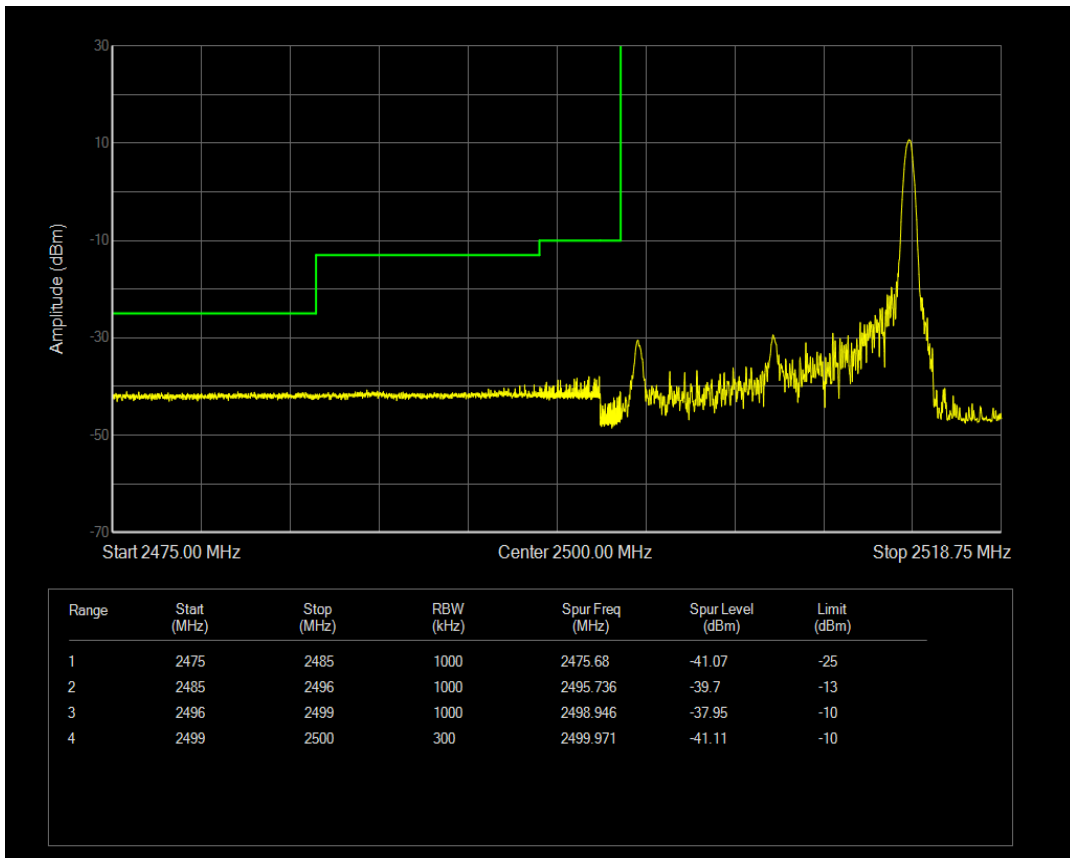

Band7 QPSK BW=15MHz Channel=20825 RB Size=1 Position=#0

Band7 QPSK BW=15MHz Channel=20825 RB Size=1 Position=#Max

Band7 QPSK BW=15MHz Channel=20825 RB Size=75 Position=#0

Band7 16QAM BW=15MHz Channel=20825 RB Size=1 Position=#0

Band7 16QAM BW=15MHz Channel=20825 RB Size=1 Position=#Max

Band7 16QAM BW=15MHz Channel=20825 RB Size=75 Position=#0

Band7 QPSK BW=15MHz Channel=21375 RB Size=1 Position=#0

Band7 QPSK BW=15MHz Channel=21375 RB Size=1 Position=#Max