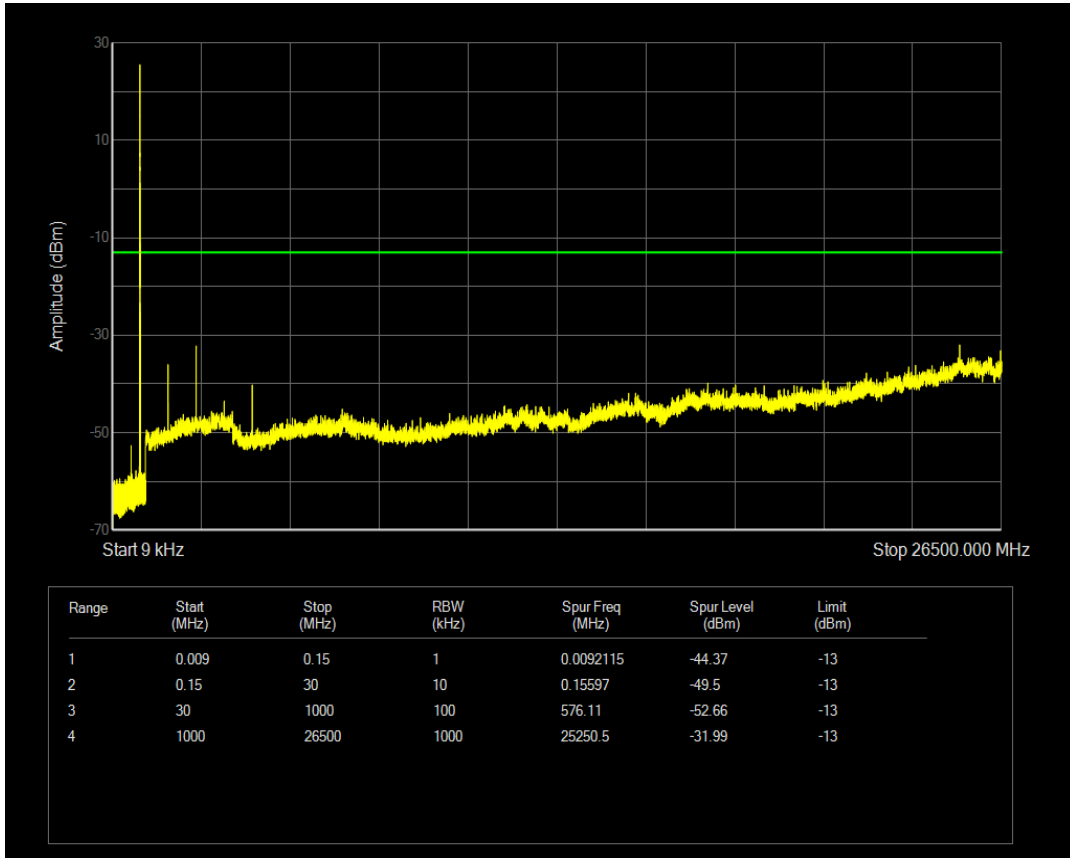

Band5 QPSK BW=1.4MHz Channel=20407 RB Size=1 Position=#0

Band5 QPSK BW=1.4MHz Channel=20407 RB Size=6 Position=#0

Band5 16QAM BW=1.4MHz Channel=20407 RB Size=1 Position=#0

Band5 16QAM BW=1.4MHz Channel=20407 RB Size=6 Position=#0

Band5 QPSK BW=1.4MHz Channel=20525 RB Size=1 Position=#0

Band5 QPSK BW=1.4MHz Channel=20525 RB Size=6 Position=#0

Band5 16QAM BW=1.4MHz Channel=20525 RB Size=1 Position=#0

Band5 16QAM BW=1.4MHz Channel=20525 RB Size=6 Position=#0