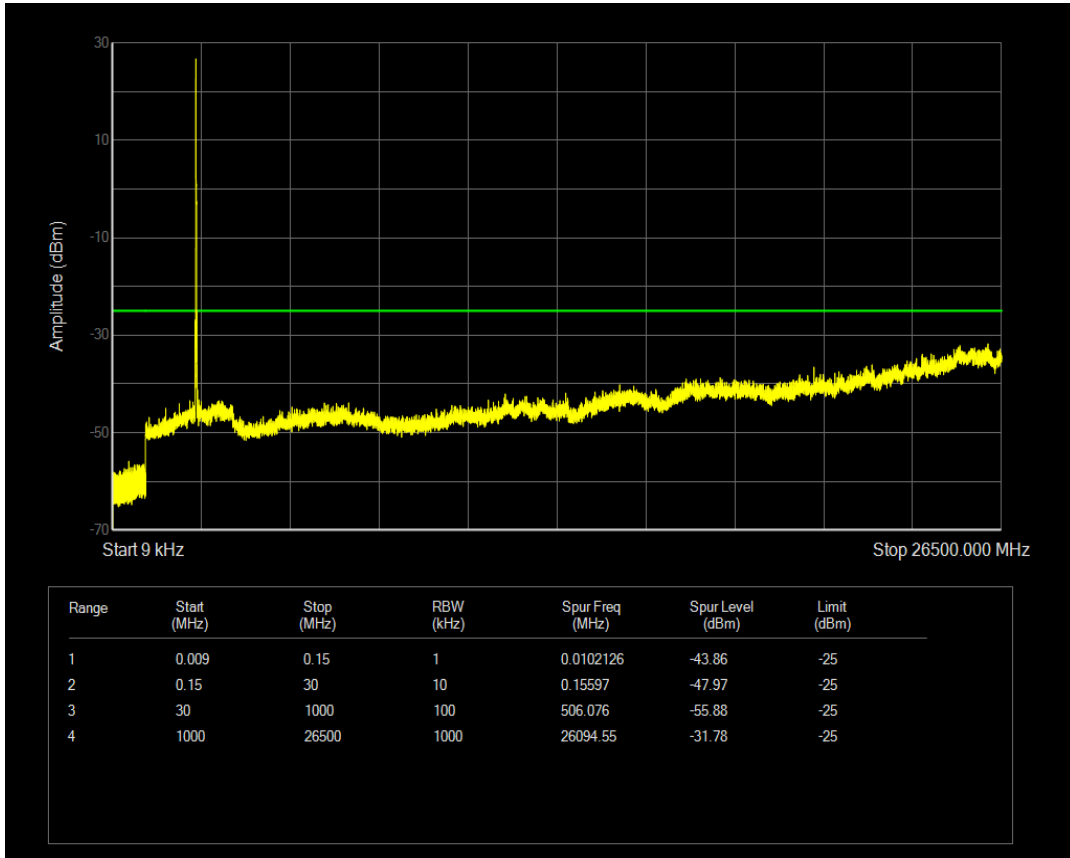

Band7 QPSK BW=15MHz Channel=21375 RB Size=1 Position=#0

Band7 QPSK BW=15MHz Channel=21375 RB Size=75 Position=#0

Band7 16QAM BW=15MHz Channel=21375 RB Size=1 Position=#0

Band7 16QAM BW=15MHz Channel=21375 RB Size=75 Position=#0

Band7 QPSK BW=20MHz Channel=20850 RB Size=1 Position=#0

Band7 QPSK BW=20MHz Channel=20850 RB Size=100 Position=#0

Band7 16QAM BW=20MHz Channel=20850 RB Size=1 Position=#0

Band7 16QAM BW=20MHz Channel=20850 RB Size=100 Position=#0