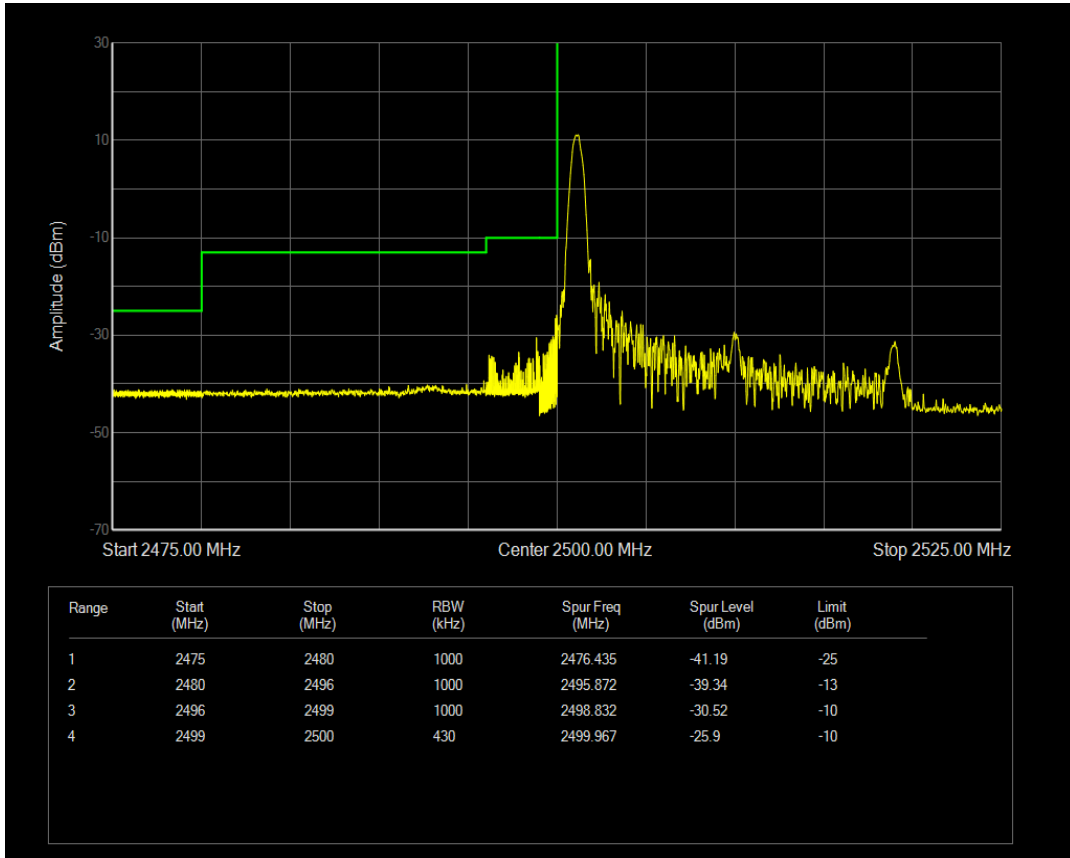

Band7 QPSK BW=20MHz Channel=20850 RB Size=1 Position=#0

Band7 QPSK BW=20MHz Channel=20850 RB Size=1 Position=#Max

Band7 QPSK BW=20MHz Channel=20850 RB Size=100 Position=#0

Band7 16QAM BW=20MHz Channel=20850 RB Size=1 Position=#0