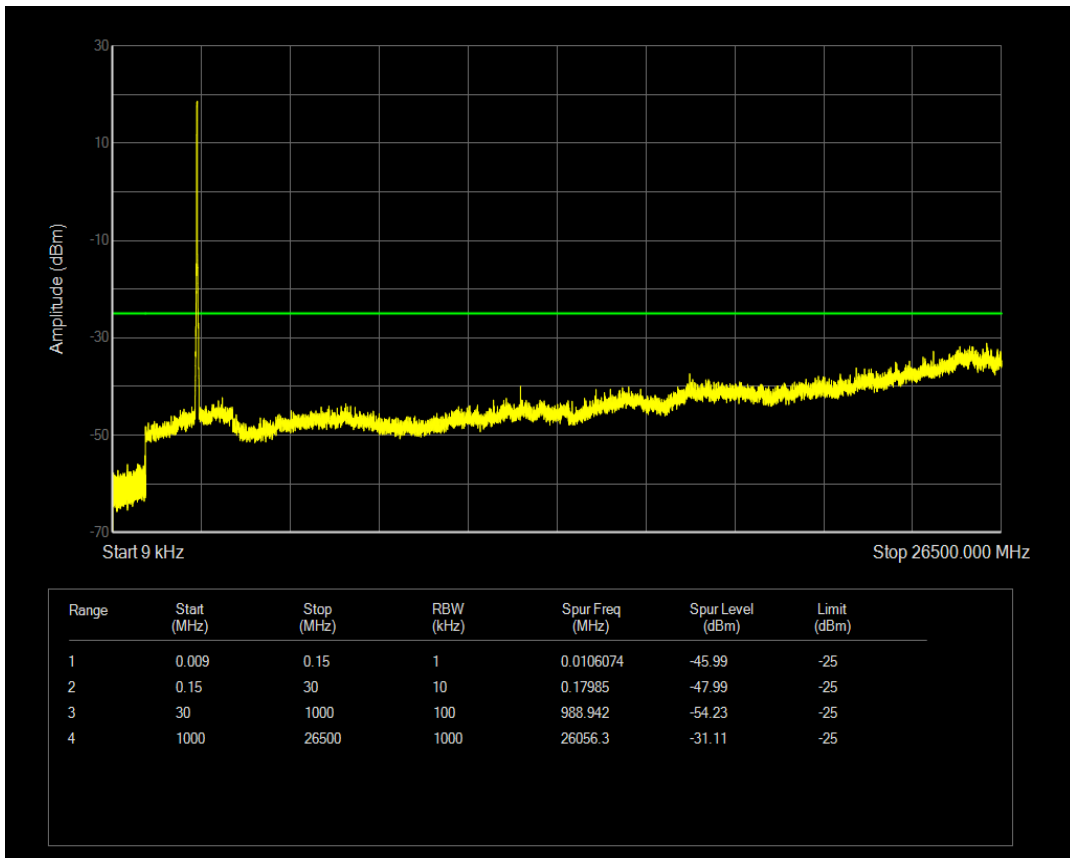

Band7 QPSK BW=20MHz Channel=20850 RB Size=1 Position=#0

Band7 QPSK BW=20MHz Channel=20850 RB Size=100 Position=#0

Band7 16QAM BW=20MHz Channel=20850 RB Size=1 Position=#0

Band7 16QAM BW=20MHz Channel=20850 RB Size=100 Position=#0

Band7 QPSK BW=20MHz Channel=21100 RB Size=1 Position=#0

Band7 QPSK BW=20MHz Channel=21100 RB Size=100 Position=#0

Band7 16QAM BW=20MHz Channel=21100 RB Size=1 Position=#0

Band7 16QAM BW=20MHz Channel=21100 RB Size=100 Position=#0