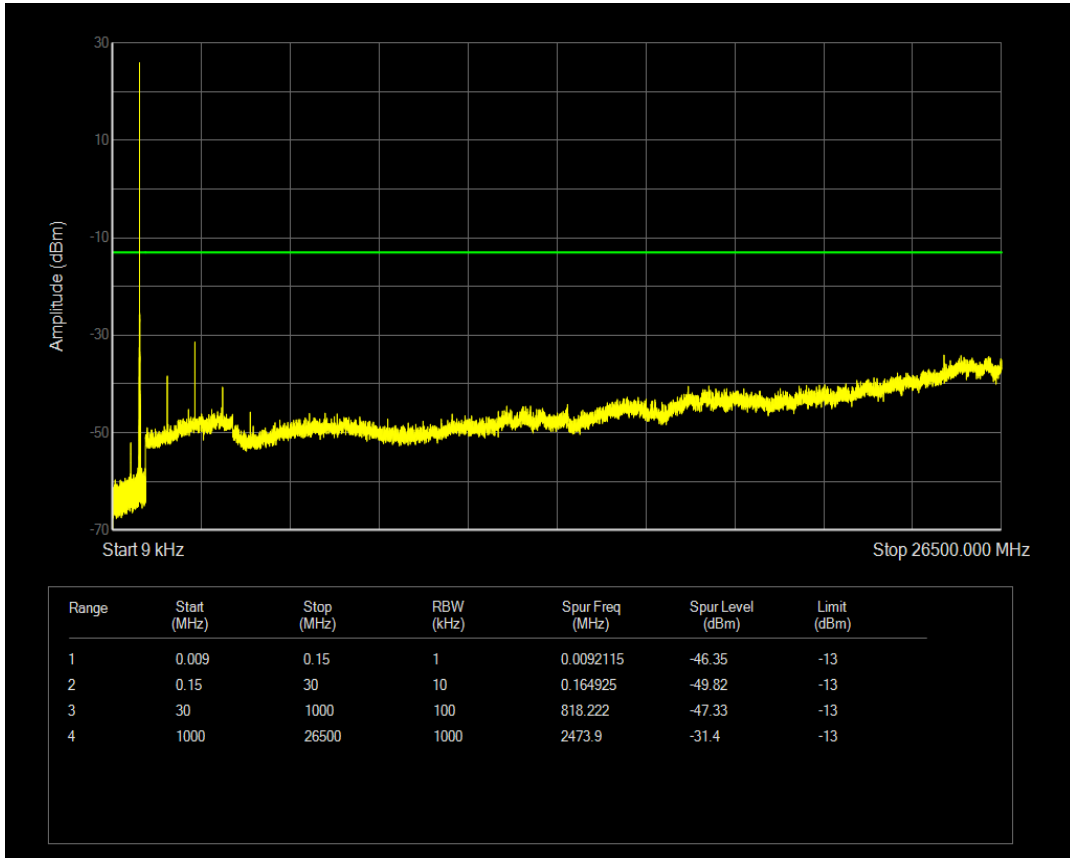

Band5 QPSK BW=1.4MHz Channel=20407 RB Size=1 Position=#0

Band5 QPSK BW=1.4MHz Channel=20407 RB Size=6 Position=#0

Band5 16QAM BW=1.4MHz Channel=20407 RB Size=1 Position=#0

Band5 16QAM BW=1.4MHz Channel=20407 RB Size=6 Position=#0