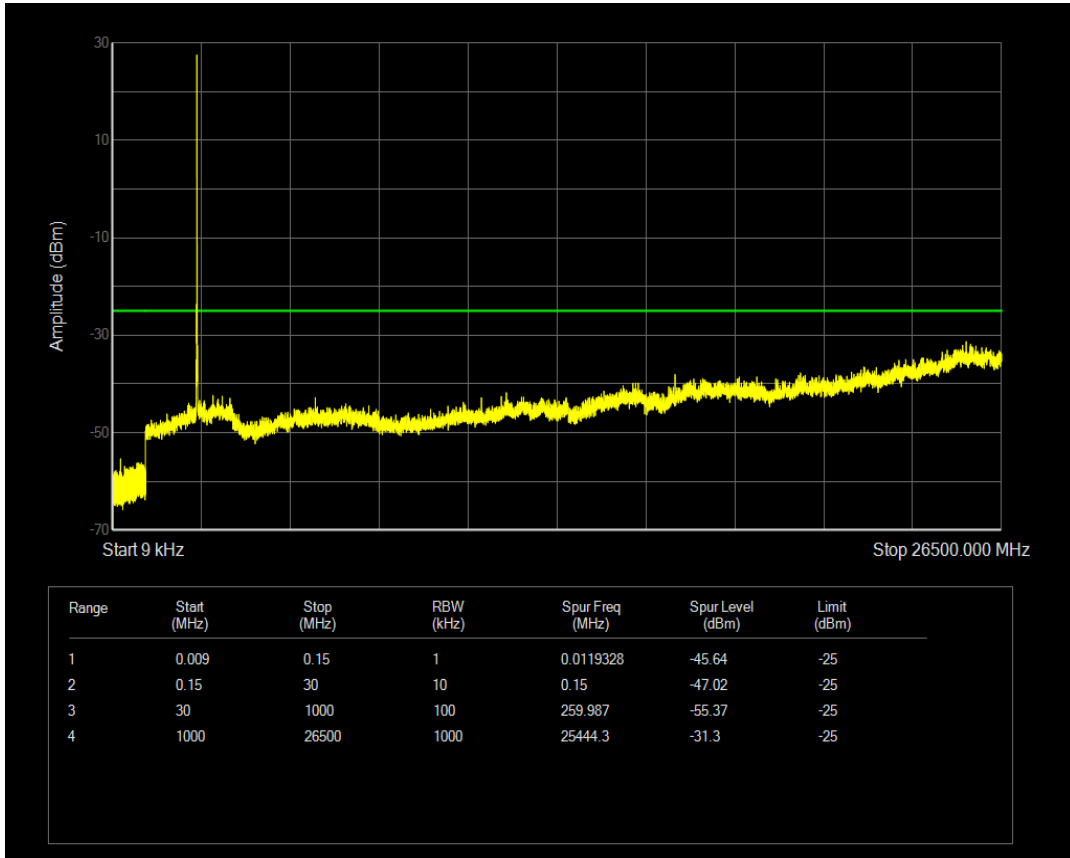

Band7 QPSK BW=10MHz Channel=20800 RB Size=1 Position=#0

Band7 QPSK BW=10MHz Channel=20800 RB Size=50 Position=#0

Band7 16QAM BW=10MHz Channel=20800 RB Size=1 Position=#0

Band7 16QAM BW=10MHz Channel=20800 RB Size=50 Position=#0

Band7 QPSK BW=10MHz Channel=21100 RB Size=1 Position=#0

Band7 QPSK BW=10MHz Channel=21100 RB Size=50 Position=#0

Band7 16QAM BW=10MHz Channel=21100 RB Size=1 Position=#0

Band7 16QAM BW=10MHz Channel=21100 RB Size=50 Position=#0