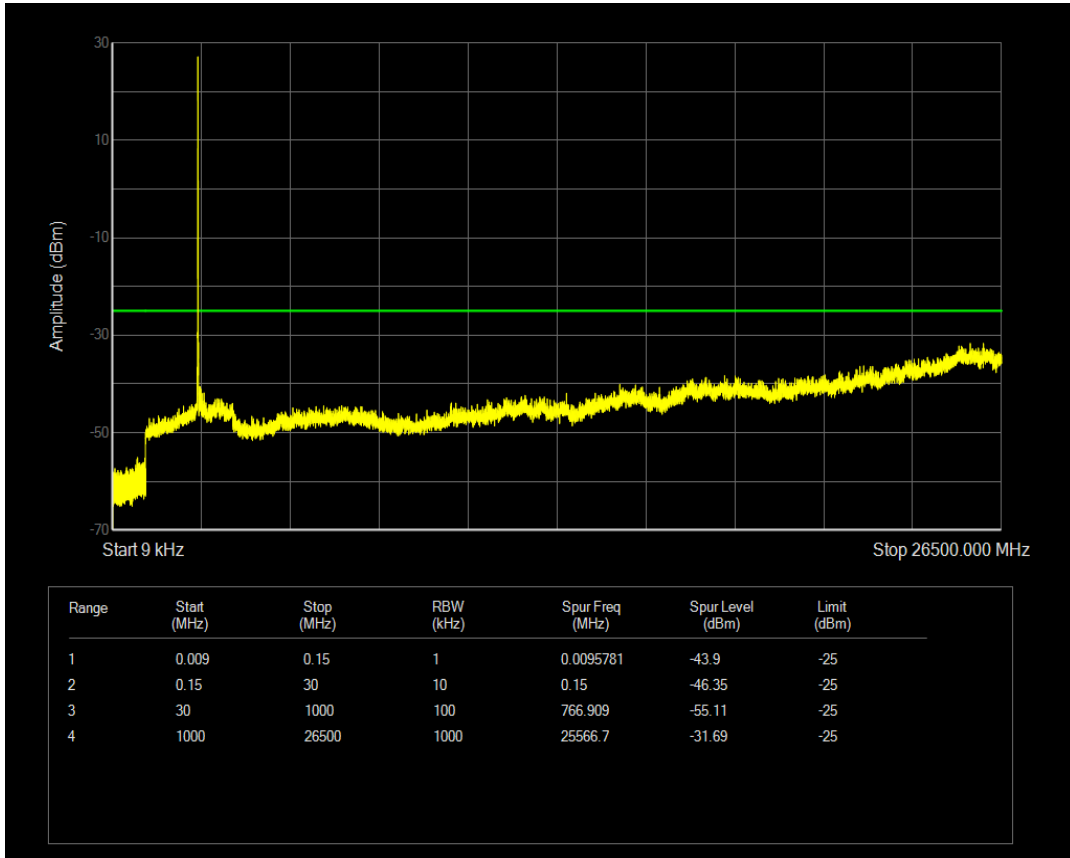

Band7 QPSK BW=10MHz Channel=20800 RB Size=1 Position=#0

Band7 QPSK BW=10MHz Channel=20800 RB Size=50 Position=#0

Band7 16QAM BW=10MHz Channel=20800 RB Size=1 Position=#0

Band7 16QAM BW=10MHz Channel=20800 RB Size=50 Position=#0

Band7 QPSK BW=10MHz Channel=21100 RB Size=1 Position=#0

Band7 QPSK BW=10MHz Channel=21100 RB Size=50 Position=#0

Band7 16QAM BW=10MHz Channel=21100 RB Size=1 Position=#0

Band7 16QAM BW=10MHz Channel=21100 RB Size=50 Position=#0

Band7 QPSK BW=10MHz Channel=21400 RB Size=1 Position=#0

Band7 QPSK BW=10MHz Channel=21400 RB Size=50 Position=#0

Band7 16QAM BW=10MHz Channel=21400 RB Size=1 Position=#0

Band7 QPSK BW=15MHz Channel=20825 RB Size=1 Position=#0