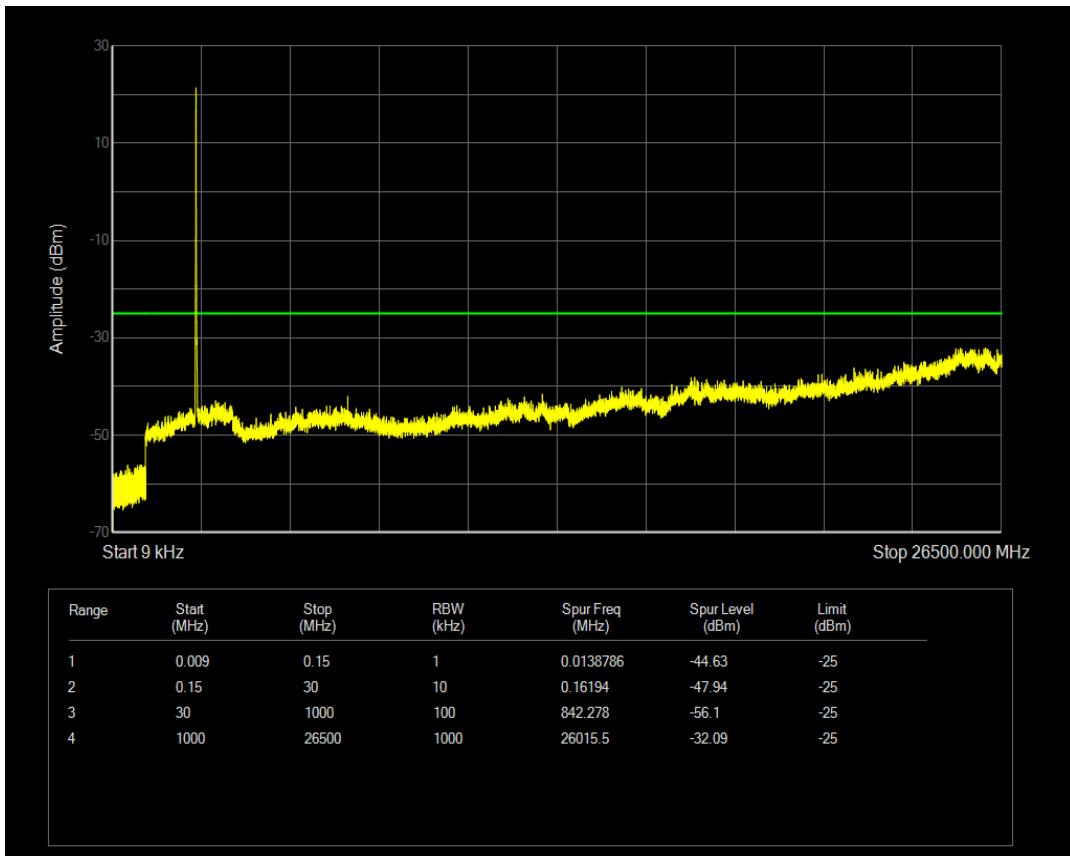

Band7 QPSK BW=10MHz Channel=20800 RB Size=1 Position=#0

Band7 QPSK BW=10MHz Channel=20800 RB Size=50 Position=#0

Band7 16QAM BW=10MHz Channel=20800 RB Size=1 Position=#0

Band7 16QAM BW=10MHz Channel=20800 RB Size=50 Position=#0

Band7 QPSK BW=10MHz Channel=21100 RB Size=1 Position=#0

Band7 QPSK BW=10MHz Channel=21100 RB Size=50 Position=#0

Band7 16QAM BW=10MHz Channel=21100 RB Size=1 Position=#0

Band7 16QAM BW=10MHz Channel=21100 RB Size=50 Position=#0