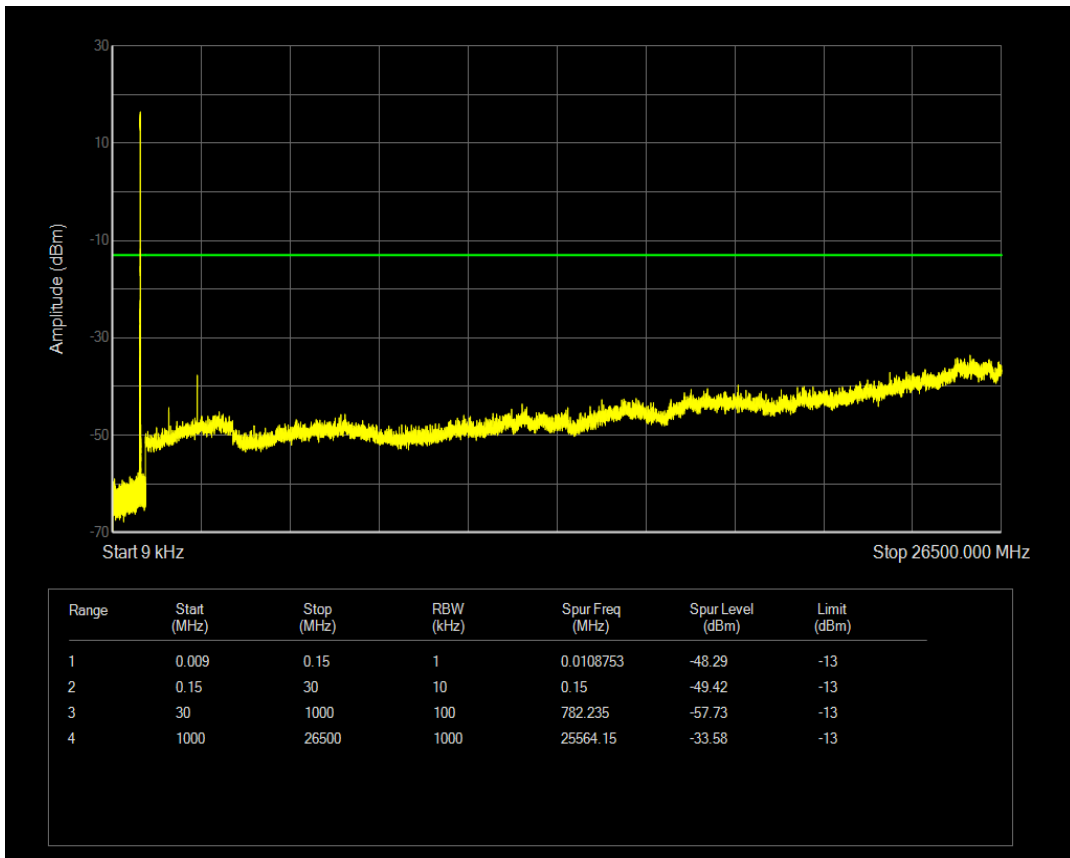

Band5 QPSK BW=3MHz Channel=20635 RB Size=1 Position=#0

Band5 QPSK BW=3MHz Channel=20635 RB Size=15 Position=#0

Band5 16QAM BW=3MHz Channel=20635 RB Size=1 Position=#0

Band5 16QAM BW=3MHz Channel=20635 RB Size=15 Position=#0