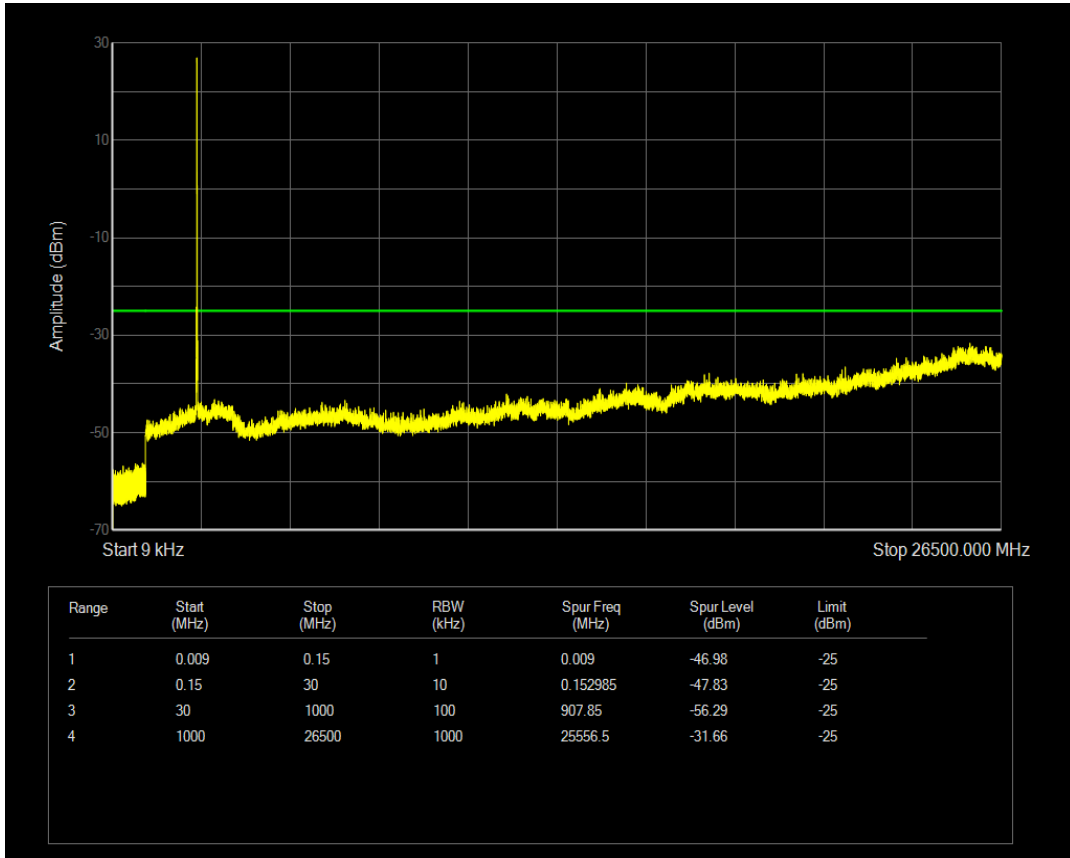

Band7 QPSK BW=10MHz Channel=20800 RB Size=1 Position=#0

Band7 QPSK BW=10MHz Channel=20800 RB Size=50 Position=#0

Band7 16QAM BW=10MHz Channel=20800 RB Size=1 Position=#0

Band7 16QAM BW=10MHz Channel=20800 RB Size=50 Position=#0

Band7 QPSK BW=10MHz Channel=21100 RB Size=1 Position=#0

Band7 QPSK BW=10MHz Channel=21100 RB Size=50 Position=#0

Band7 16QAM BW=10MHz Channel=21100 RB Size=1 Position=#0

Band7 16QAM BW=10MHz Channel=21100 RB Size=50 Position=#0