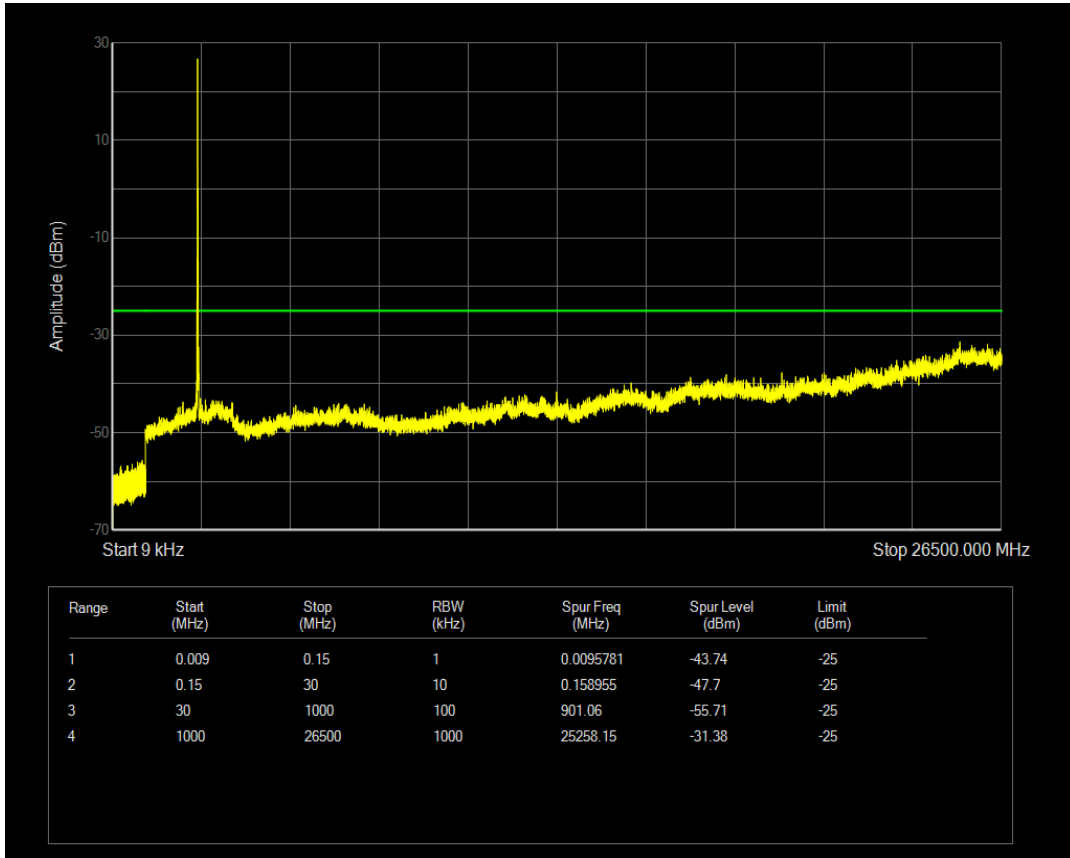

Band7 QPSK BW=20MHz Channel=21350 RB Size=100 Position=#0