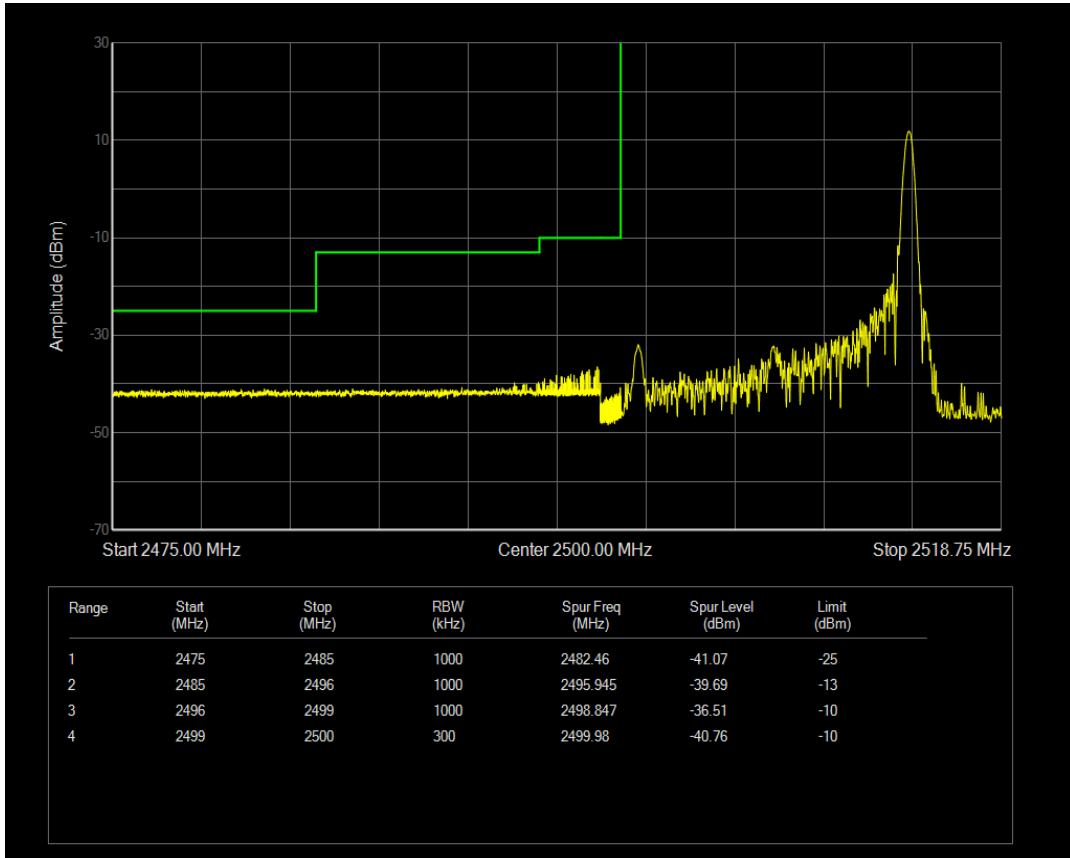

Band7 QPSK BW=10MHz Channel=21400 RB Size=50 Position=#0

Band7 16QAM BW=10MHz Channel=21400 RB Size=1 Position=#0

Band7 16QAM BW=10MHz Channel=21400 RB Size=1 Position=#Max

Band7 16QAM BW=10MHz Channel=21400 RB Size=50 Position=#0

Band7 QPSK BW=15MHz Channel=20825 RB Size=1 Position=#0

Band7 QPSK BW=15MHz Channel=20825 RB Size=1 Position=#Max

Band7 QPSK BW=15MHz Channel=20825 RB Size=75 Position=#0

Band7 16QAM BW=15MHz Channel=20825 RB Size=1 Position=#0