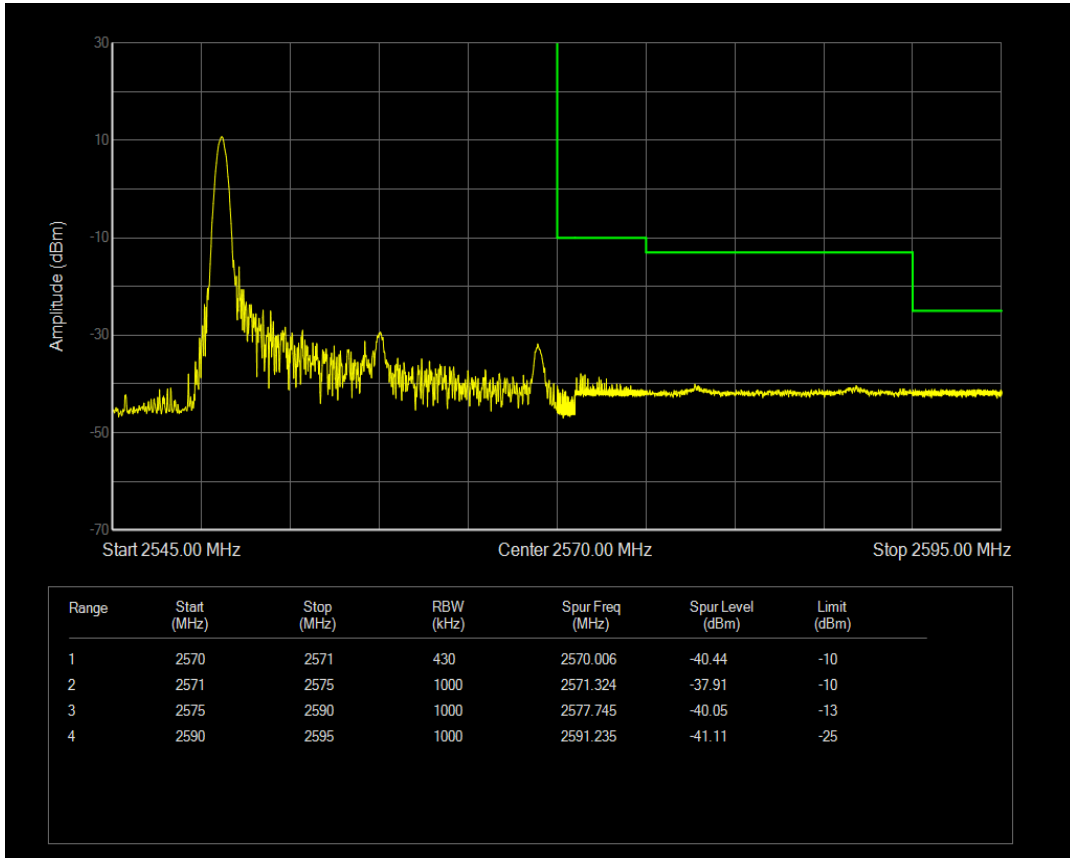

Band7 16QAM BW=20MHz Channel=21350 RB Size=1 Position=#0