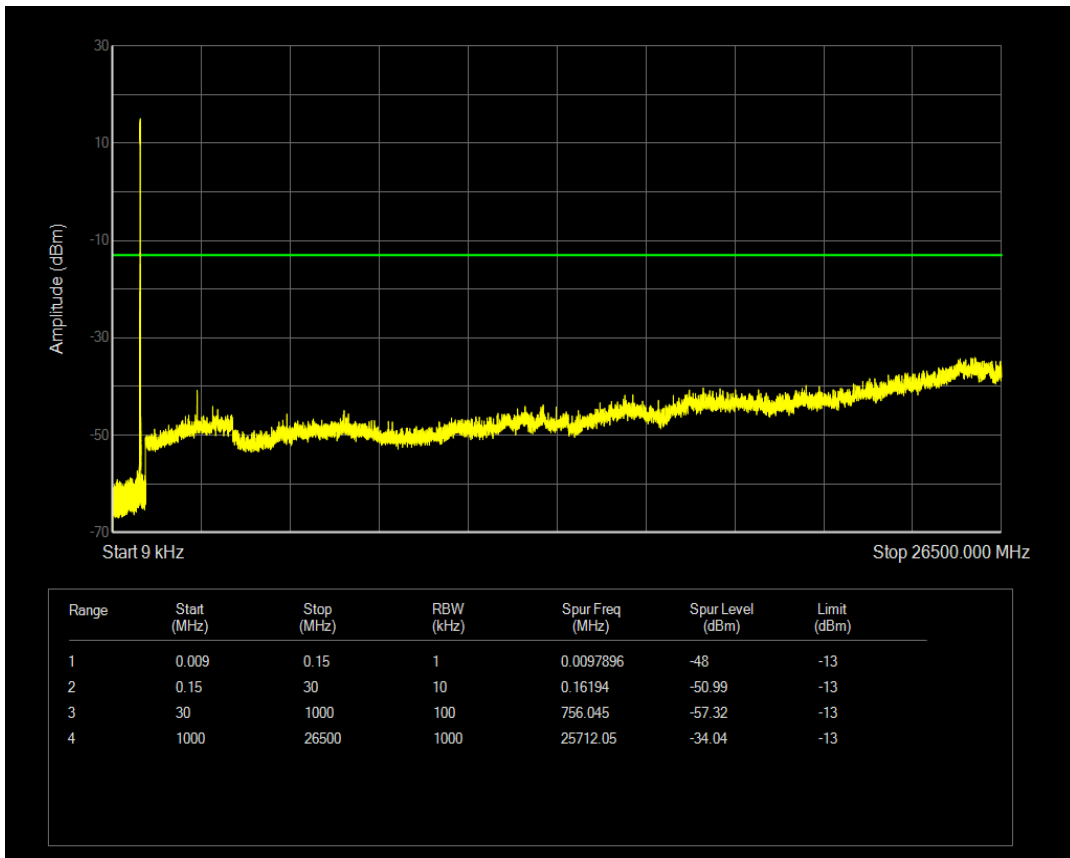

Band5 QPSK BW=5MHz Channel=20625 RB Size=1 Position=#0

Band5 QPSK BW=5MHz Channel=20625 RB Size=25 Position=#0

Band5 16QAM BW=5MHz Channel=20625 RB Size=1 Position=#0

Band5 16QAM BW=5MHz Channel=20625 RB Size=25 Position=#0

Band5 QPSK BW=10MHz Channel=20450 RB Size=1 Position=#0

Band5 QPSK BW=10MHz Channel=20450 RB Size=50 Position=#0

Band5 16QAM BW=10MHz Channel=20450 RB Size=1 Position=#0

Band5 16QAM BW=10MHz Channel=20450 RB Size=50 Position=#0