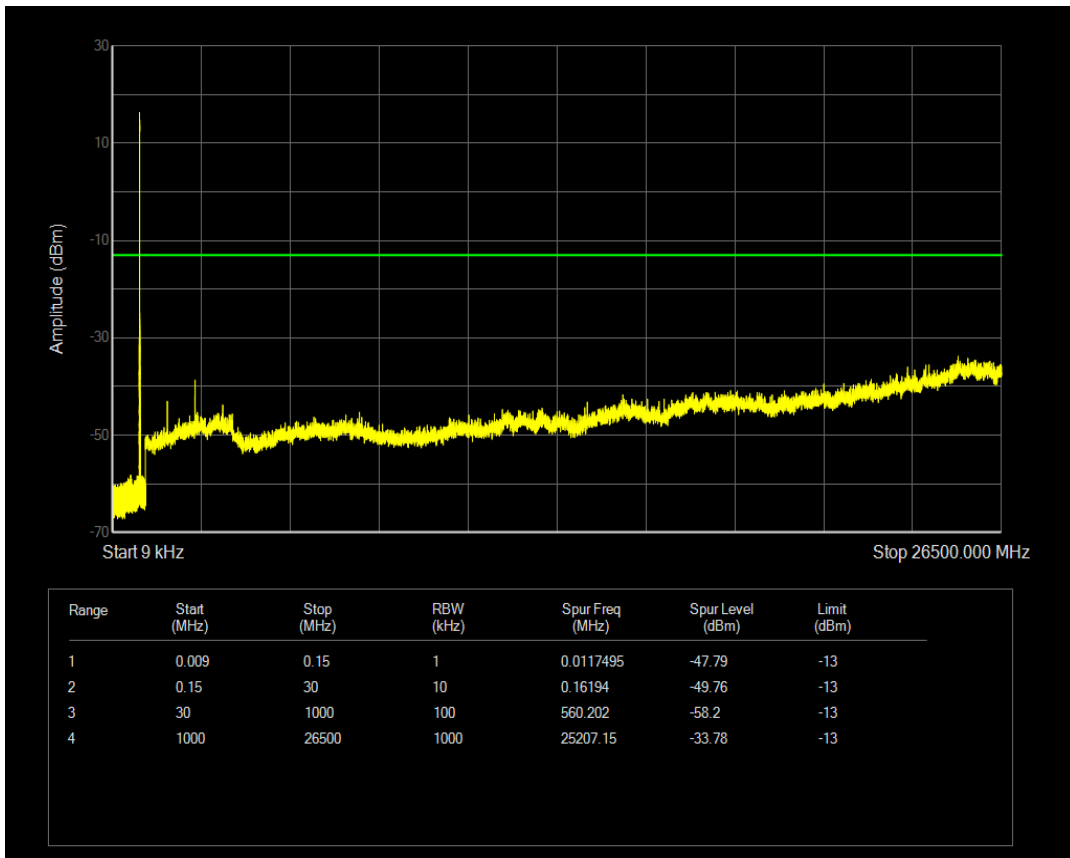

Band5 QPSK BW=3MHz Channel=20415 RB Size=1 Position=#0

Band5 QPSK BW=3MHz Channel=20415 RB Size=15 Position=#0

Band5 16QAM BW=3MHz Channel=20415 RB Size=1 Position=#0

Band5 16QAM BW=3MHz Channel=20415 RB Size=15 Position=#0