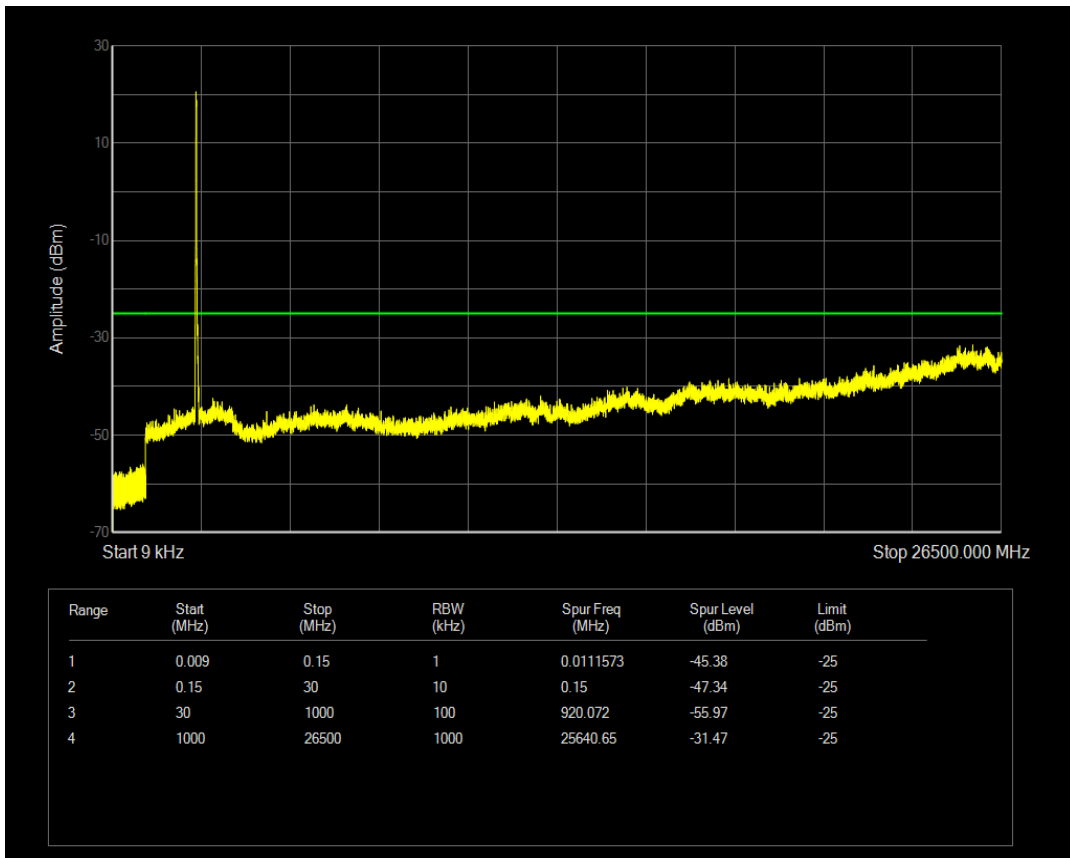

Band7 QPSK BW=15MHz Channel=21375 RB Size=1 Position=#0

Band7 QPSK BW=15MHz Channel=21375 RB Size=75 Position=#0

Band7 16QAM BW=15MHz Channel=21375 RB Size=1 Position=#0

Band7 16QAM BW=15MHz Channel=21375 RB Size=75 Position=#0

Band7 QPSK BW=20MHz Channel=20850 RB Size=1 Position=#0

Band7 QPSK BW=20MHz Channel=20850 RB Size=100 Position=#0

Band7 16QAM BW=20MHz Channel=20850 RB Size=1 Position=#0

Band7 16QAM BW=20MHz Channel=20850 RB Size=100 Position=#0