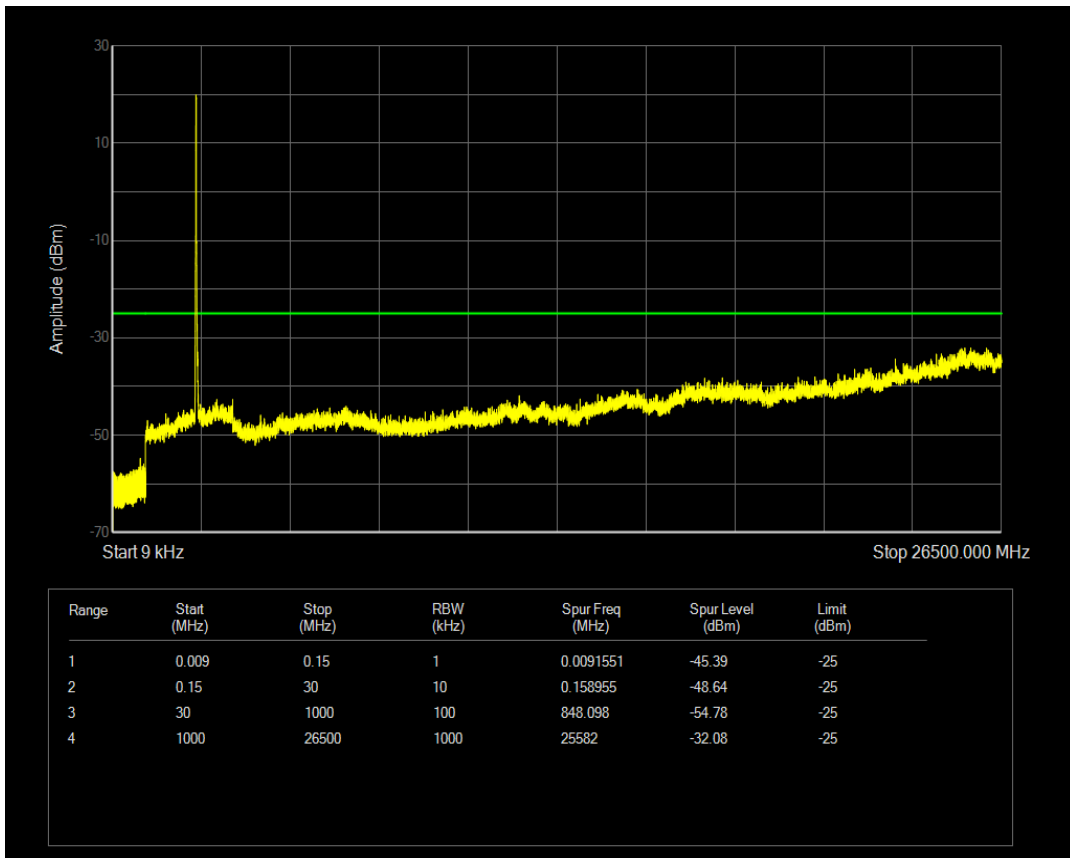

Band7 QPSK BW=10MHz Channel=21400 RB Size=1 Position=#0

Band7 QPSK BW=10MHz Channel=21400 RB Size=50 Position=#0

Band7 16QAM BW=10MHz Channel=21400 RB Size=1 Position=#0

Band7 QPSK BW=15MHz Channel=20825 RB Size=1 Position=#0

Band7 16QAM BW=10MHz Channel=21400 RB Size=50 Position=#0

Band7 QPSK BW=15MHz Channel=20825 RB Size=75 Position=#0

Band7 16QAM BW=15MHz Channel=20825 RB Size=1 Position=#0

Band7 16QAM BW=15MHz Channel=20825 RB Size=75 Position=#0