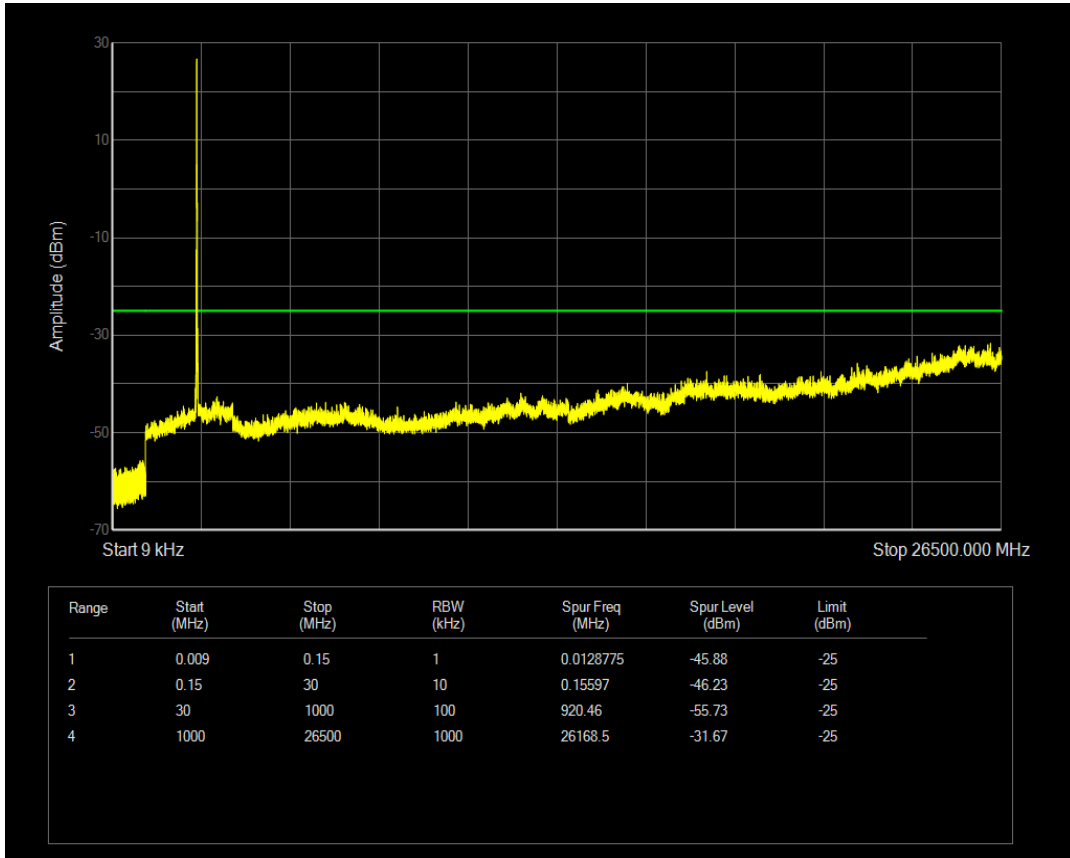

Band7 QPSK BW=20MHz Channel=20850 RB Size=1 Position=#0

Band7 QPSK BW=20MHz Channel=20850 RB Size=100 Position=#0

Band7 16QAM BW=20MHz Channel=20850 RB Size=1 Position=#0

Band7 16QAM BW=20MHz Channel=20850 RB Size=100 Position=#0

Band7 QPSK BW=20MHz Channel=21100 RB Size=1 Position=#0

Band7 QPSK BW=20MHz Channel=21100 RB Size=100 Position=#0

Band7 16QAM BW=20MHz Channel=21100 RB Size=1 Position=#0

Band7 16QAM BW=20MHz Channel=21100 RB Size=100 Position=#0