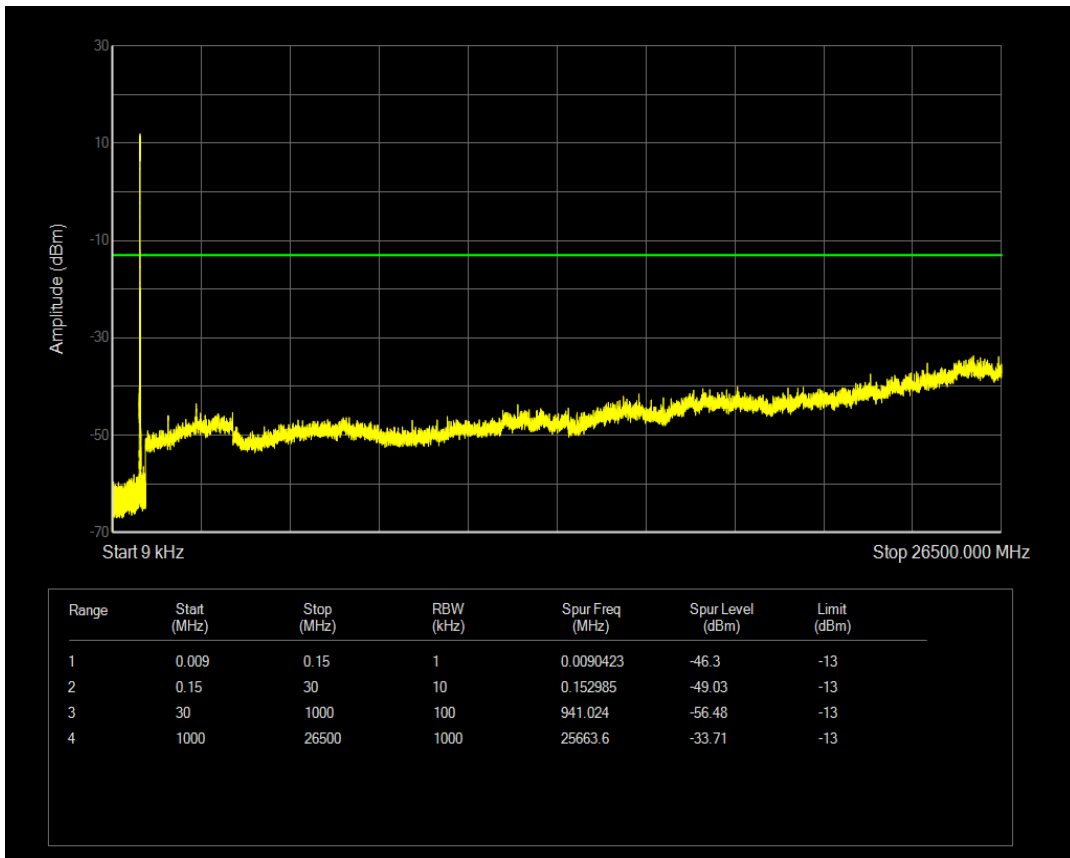

Band5 QPSK BW=10MHz Channel=20525 RB Size=1 Position=#0

Band5 QPSK BW=10MHz Channel=20525 RB Size=50 Position=#0

Band5 16QAM BW=10MHz Channel=20525 RB Size=1 Position=#0

Band5 16QAM BW=10MHz Channel=20525 RB Size=50 Position=#0

Band5 QPSK BW=10MHz Channel=20600 RB Size=1 Position=#0

Band5 QPSK BW=10MHz Channel=20600 RB Size=50 Position=#0

Band5 16QAM BW=10MHz Channel=20600 RB Size=1 Position=#0

Band5 16QAM BW=10MHz Channel=20600 RB Size=50 Position=#0