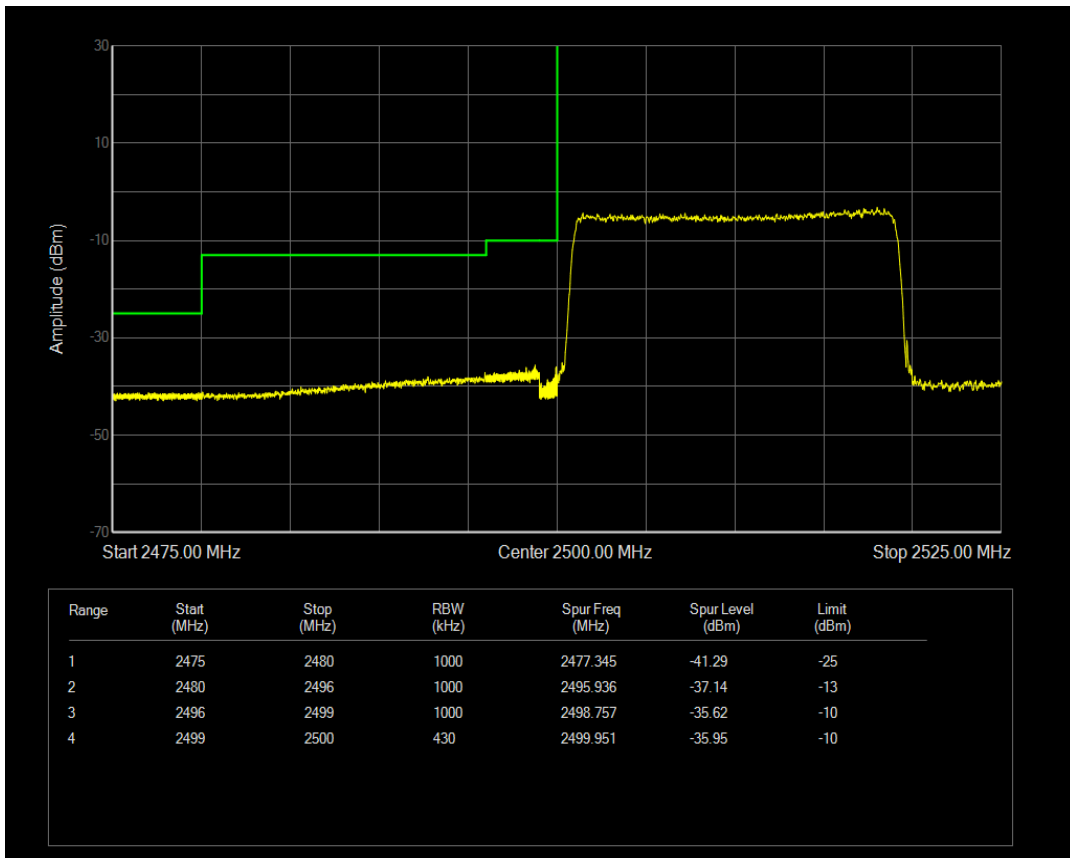

Band7 QPSK BW=15MHz Channel=21375 RB Size=75 Position=#0

Band7 16QAM BW=15MHz Channel=21375 RB Size=1 Position=#0

Band7 16QAM BW=15MHz Channel=21375 RB Size=1 Position=#Max

Band7 16QAM BW=15MHz Channel=21375 RB Size=75 Position=#0

Band7 QPSK BW=20MHz Channel=20850 RB Size=1 Position=#0

Band7 QPSK BW=20MHz Channel=20850 RB Size=1 Position=#Max

Band7 QPSK BW=20MHz Channel=20850 RB Size=100 Position=#0

Band7 16QAM BW=20MHz Channel=20850 RB Size=1 Position=#0