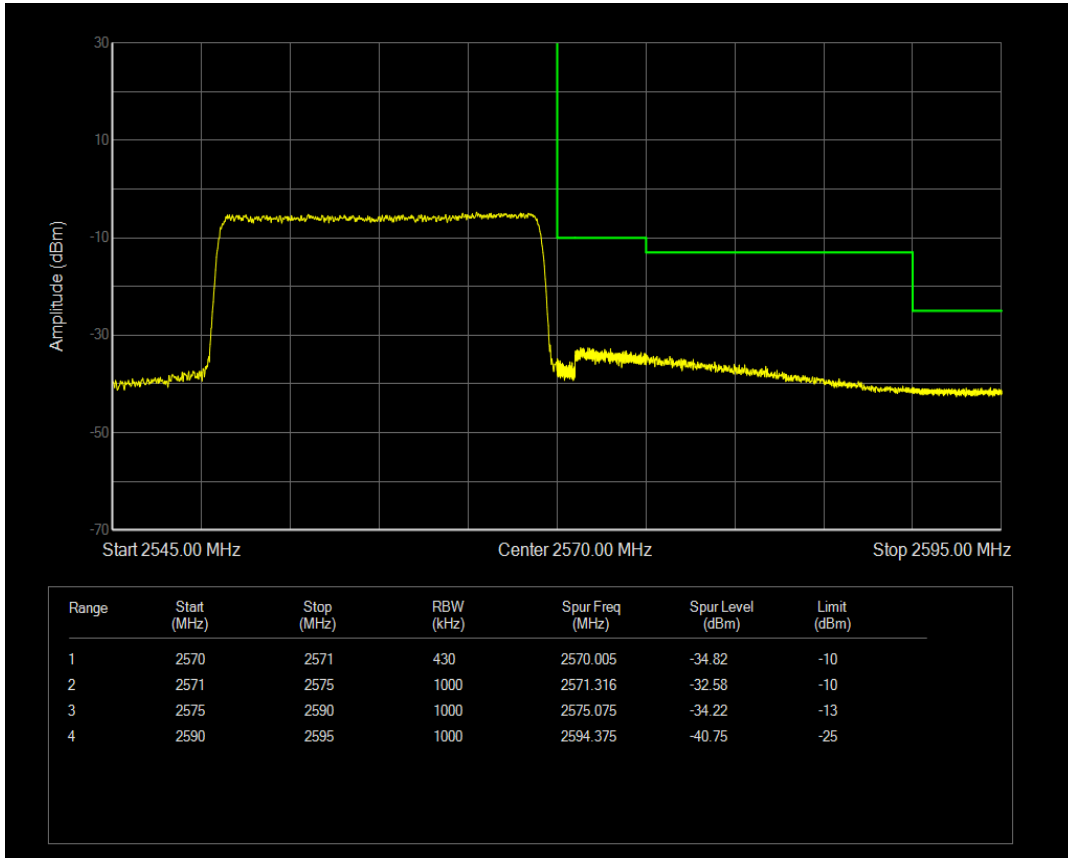

Band7 QPSK BW=20MHz Channel=21350 RB Size=100 Position=#0

Band7 16QAM BW=20MHz Channel=21350 RB Size=1 Position=#0

Band7 16QAM BW=20MHz Channel=21350 RB Size=1 Position=#Max

Band7 16QAM BW=20MHz Channel=21350 RB Size=100 Position=#0