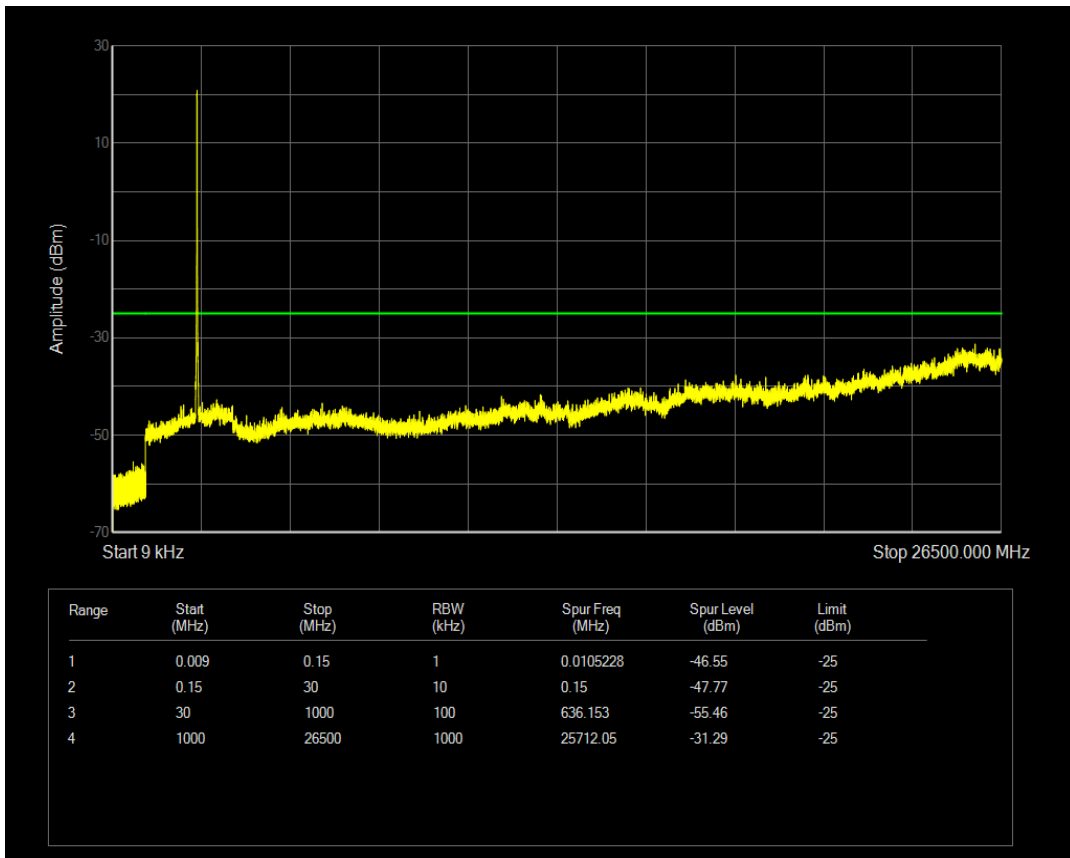

Band7 QPSK BW=10MHz Channel=20800 RB Size=1 Position=#0

Band7 QPSK BW=10MHz Channel=20800 RB Size=50 Position=#0

Band7 16QAM BW=10MHz Channel=20800 RB Size=1 Position=#0

Band7 16QAM BW=10MHz Channel=20800 RB Size=50 Position=#0

Band7 QPSK BW=10MHz Channel=21100 RB Size=1 Position=#0

Band7 QPSK BW=10MHz Channel=21100 RB Size=50 Position=#0

Band7 16QAM BW=10MHz Channel=21100 RB Size=1 Position=#0

Band7 16QAM BW=10MHz Channel=21100 RB Size=50 Position=#0

Band7 QPSK BW=10MHz Channel=21400 RB Size=1 Position=#0

Band7 QPSK BW=10MHz Channel=21400 RB Size=50 Position=#0

Band7 16QAM BW=10MHz Channel=21400 RB Size=1 Position=#0

Band7 QPSK BW=15MHz Channel=20825 RB Size=1 Position=#0