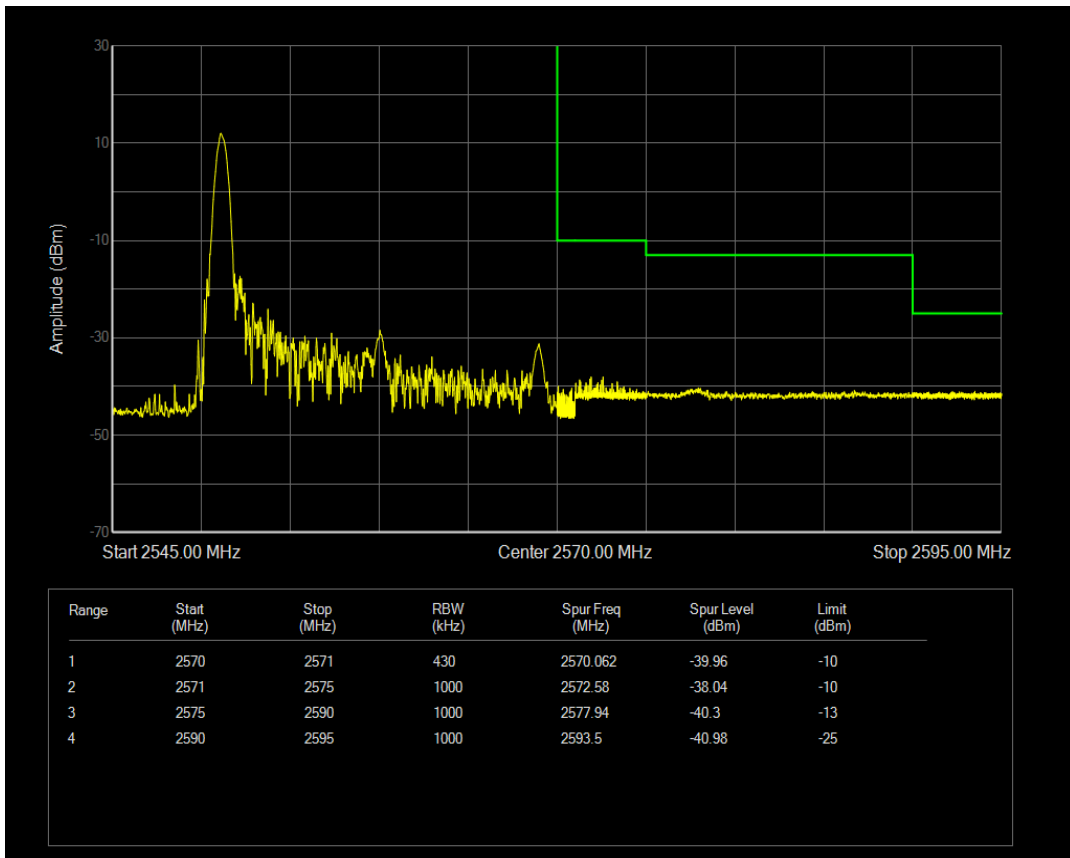

Band7 QPSK BW=20MHz Channel=21350 RB Size=1 Position=#0