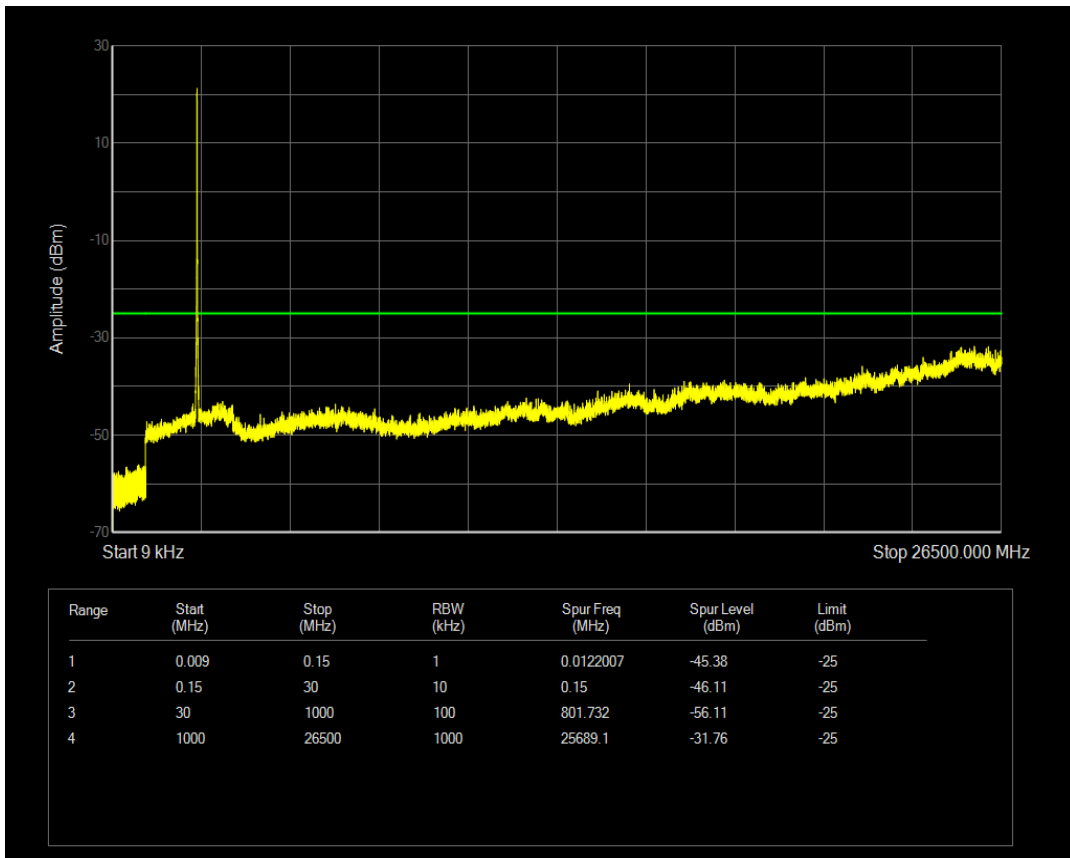

Band7 QPSK BW=10MHz Channel=20800 RB Size=1 Position=#0

Band7 QPSK BW=10MHz Channel=20800 RB Size=50 Position=#0

Band7 16QAM BW=10MHz Channel=20800 RB Size=1 Position=#0

Band7 16QAM BW=10MHz Channel=20800 RB Size=50 Position=#0

Band7 QPSK BW=10MHz Channel=21100 RB Size=1 Position=#0

Band7 QPSK BW=10MHz Channel=21100 RB Size=50 Position=#0

Band7 16QAM BW=10MHz Channel=21100 RB Size=1 Position=#0

Band7 16QAM BW=10MHz Channel=21100 RB Size=50 Position=#0