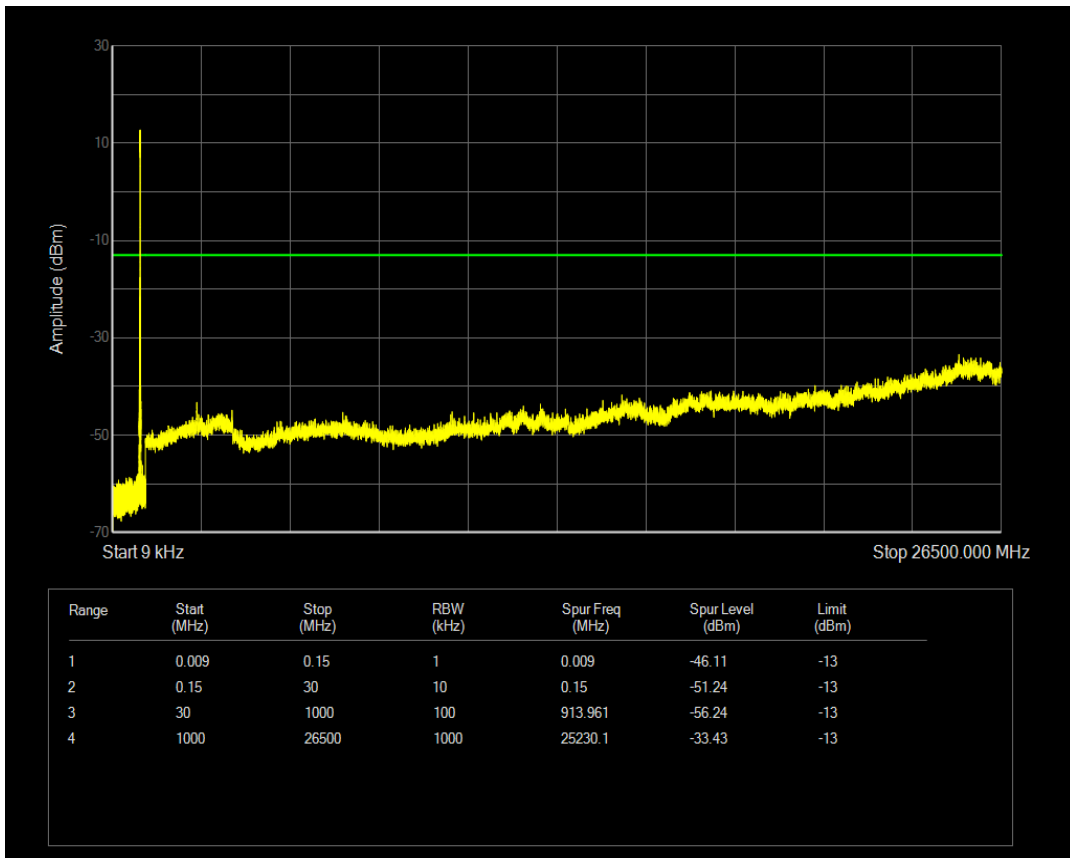

Band5 QPSK BW=10MHz Channel=20525 RB Size=1 Position=#0

Band5 QPSK BW=10MHz Channel=20525 RB Size=50 Position=#0

Band5 16QAM BW=10MHz Channel=20525 RB Size=1 Position=#0

Band5 16QAM BW=10MHz Channel=20525 RB Size=50 Position=#0

Band5 QPSK BW=10MHz Channel=20600 RB Size=1 Position=#0

Band5 QPSK BW=10MHz Channel=20600 RB Size=50 Position=#0

Band5 16QAM BW=10MHz Channel=20600 RB Size=1 Position=#0

Band5 16QAM BW=10MHz Channel=20600 RB Size=50 Position=#0