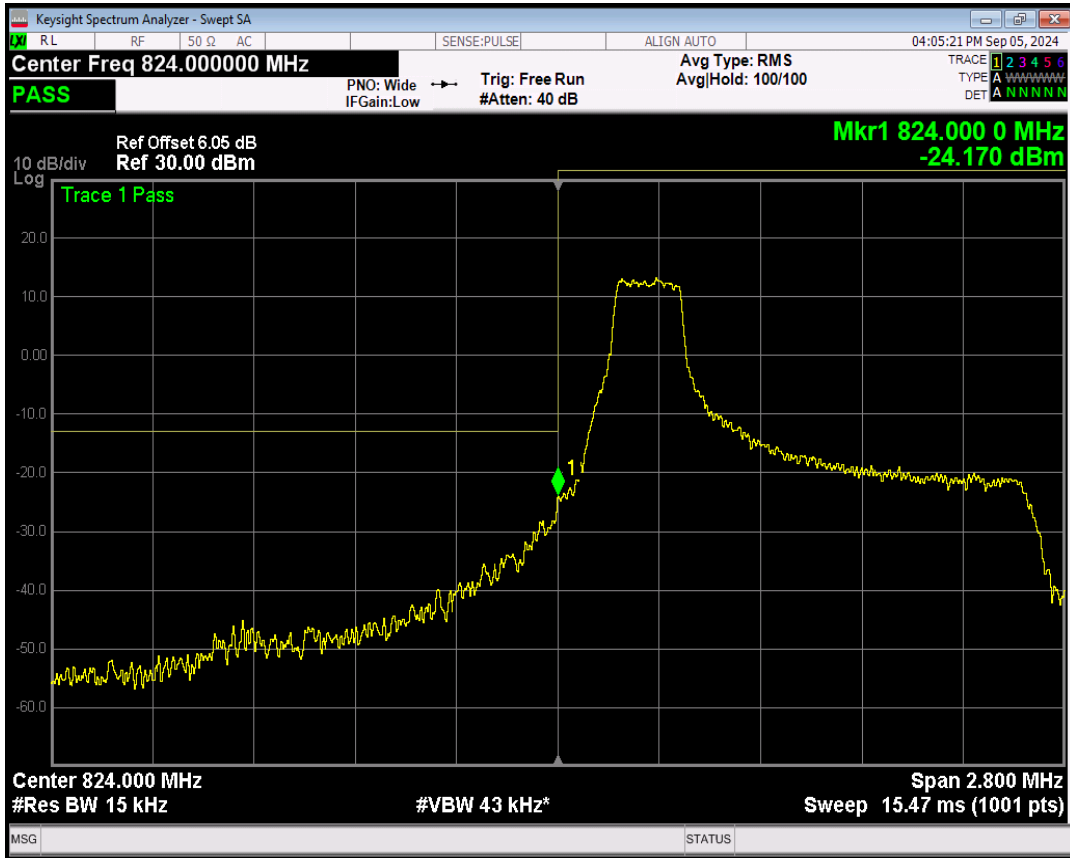

Band5 QPSK BW=1.4MHz Channel=20407 RB Size=1 Position=#0

Band5 QPSK BW=1.4MHz Channel=20407 RB Size=1 Position=#Max

Band5 QPSK BW=1.4MHz Channel=20407 RB Size=6 Position=#0

Band5 16QAM BW=1.4MHz Channel=20407 RB Size=1 Position=#0