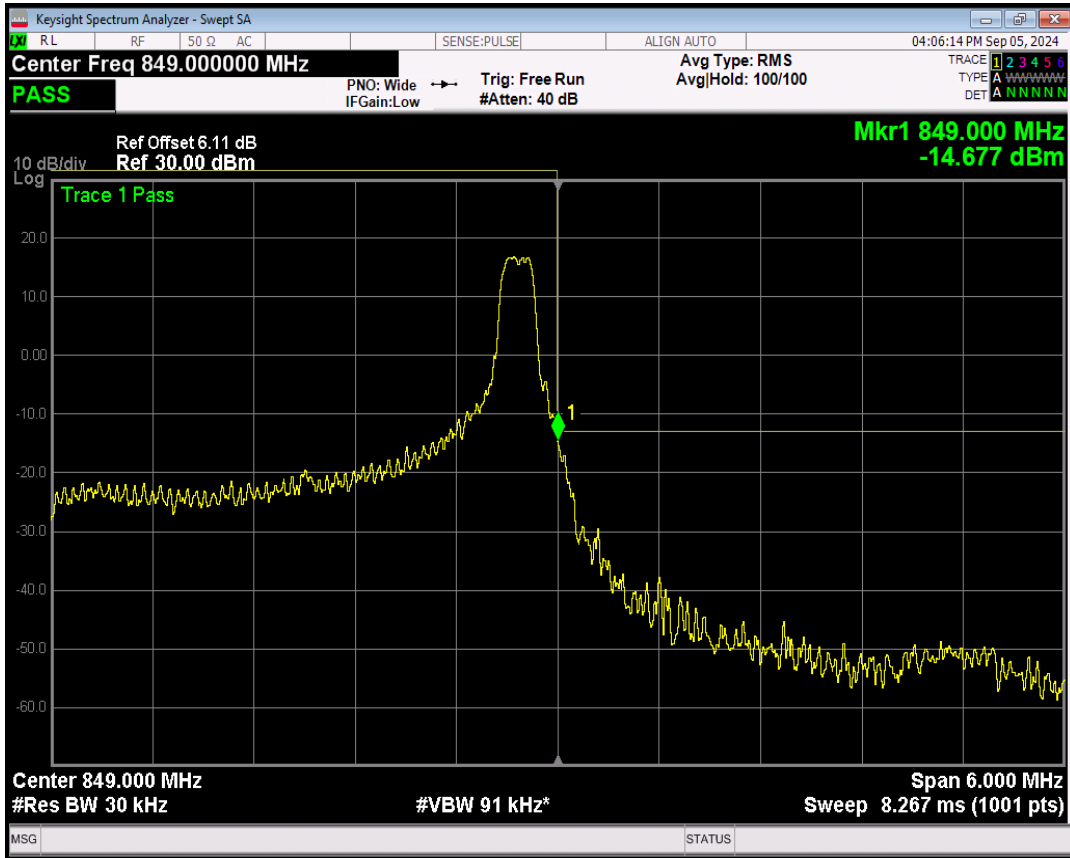

Band5 16QAM BW=3MHz Channel=20415 RB Size=1 Position=#Max

Band5 16QAM BW=3MHz Channel=20415 RB Size=15 Position=#0

Band5 QPSK BW=3MHz Channel=20635 RB Size=1 Position=#0

Band5 QPSK BW=3MHz Channel=20635 RB Size=1 Position=#Max