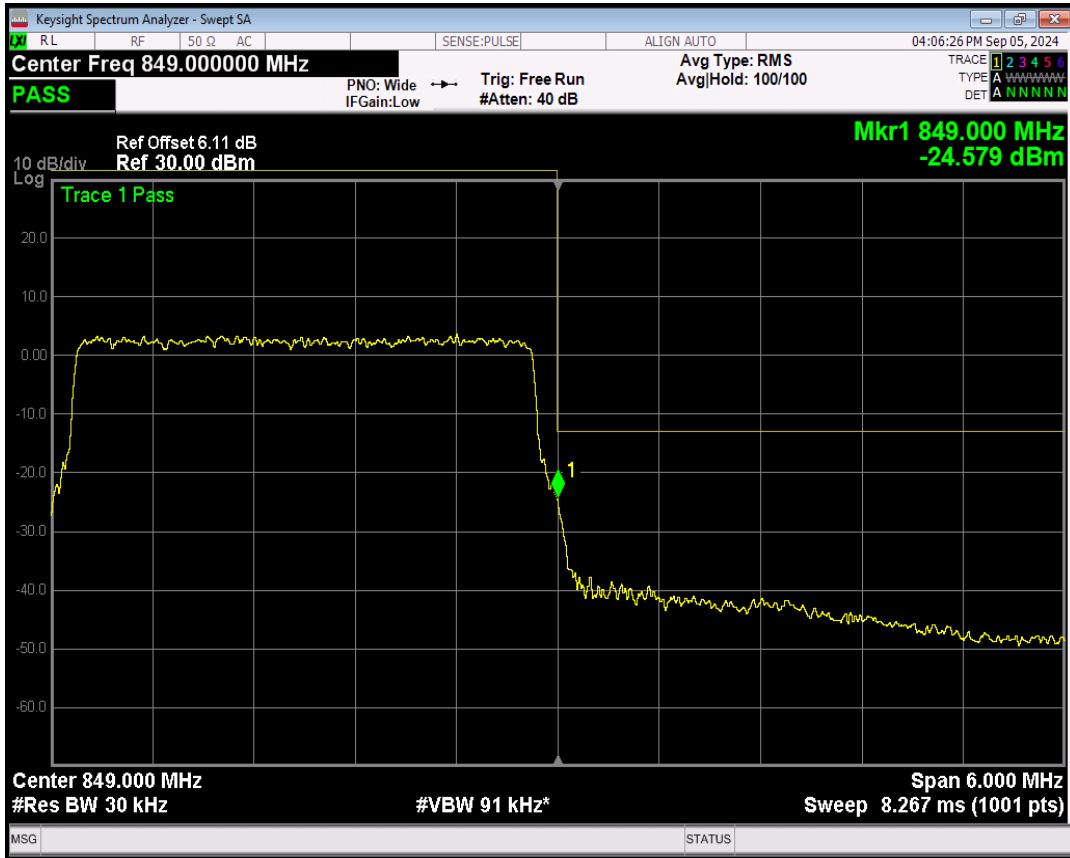

Band5 QPSK BW=3MHz Channel=20635 RB Size=15 Position=#0

Band5 16QAM BW=3MHz Channel=20635 RB Size=1 Position=#0

Band5 16QAM BW=3MHz Channel=20635 RB Size=1 Position=#Max

Band5 16QAM BW=3MHz Channel=20635 RB Size=15 Position=#0