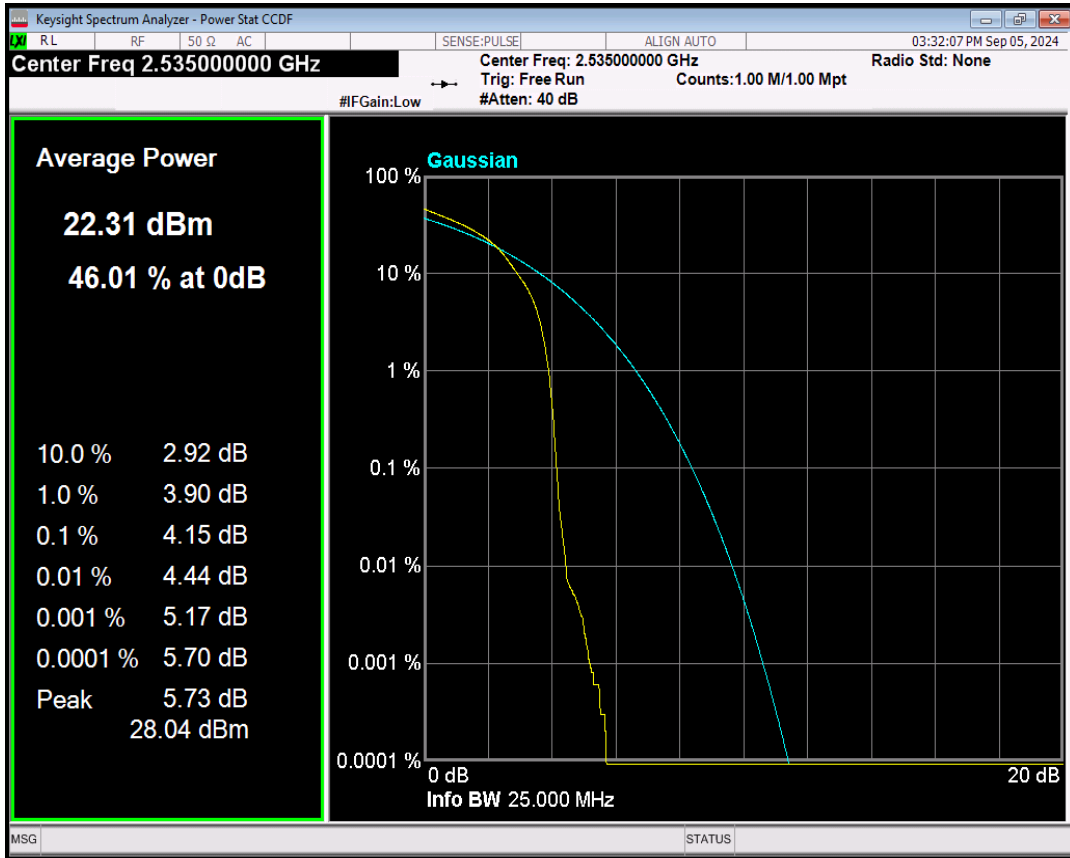

Band7 QPSK BW=15MHz Channel=21100 RB Size=1 Position=#0

Band7 16QAM BW=15MHz Channel=21100 RB Size=1 Position=#0

Band7 QPSK BW=20MHz Channel=21100 RB Size=1 Position=#0

Band7 16QAM BW=20MHz Channel=21100 RB Size=1 Position=#0