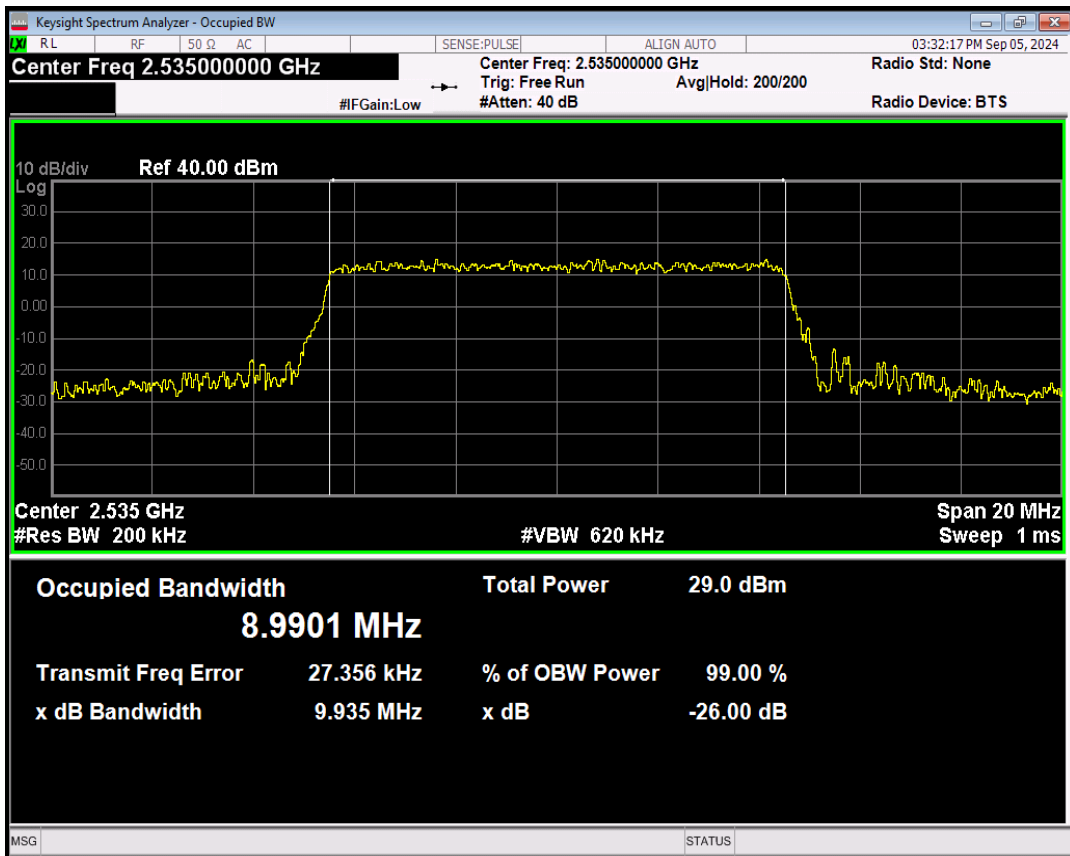

Band7 QPSK BW=5MHz Channel=21100 RB Size=25 Position=#0

Band7 16QAM BW=5MHz Channel=21100 RB Size=25 Position=#0

Band7 QPSK BW=10MHz Channel=21100 RB Size=50 Position=#0

Band7 16QAM BW=10MHz Channel=21100 RB Size=50 Position=#0