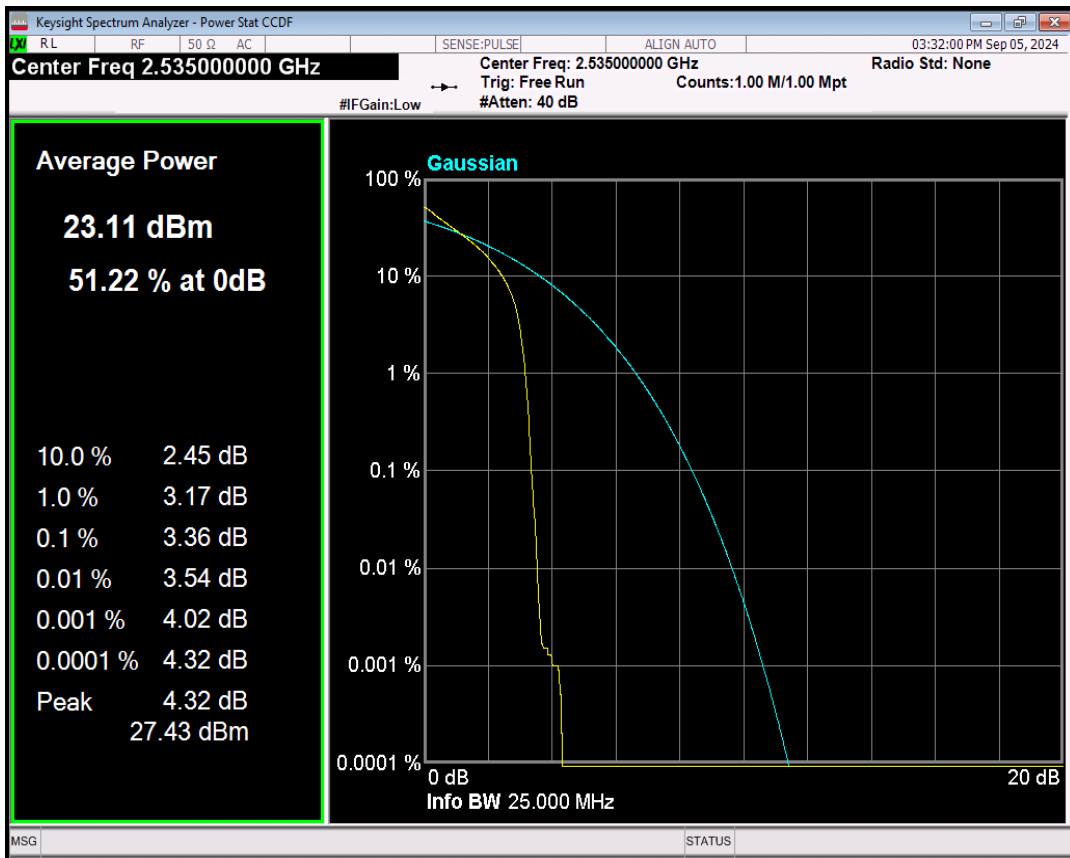

Band7 QPSK BW=15MHz Channel=21100 RB Size=1 Position=#0