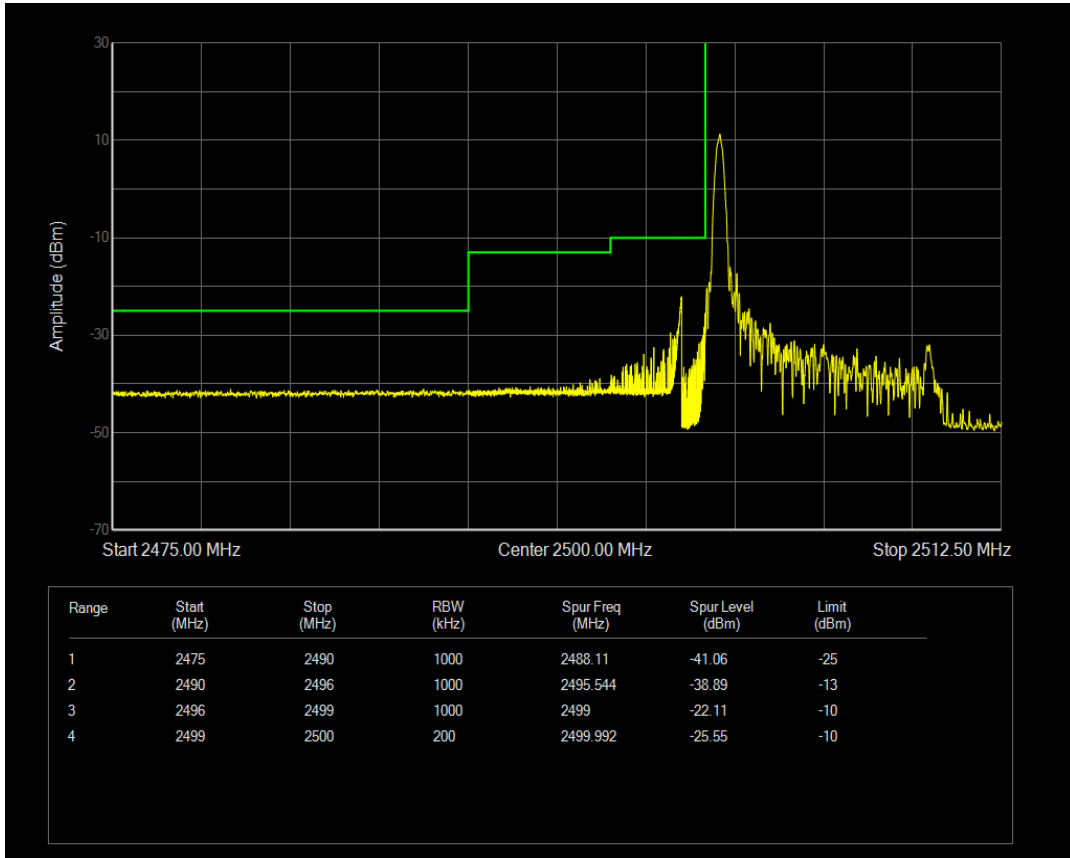

Band7 QPSK BW=10MHz Channel=20800 RB Size=1 Position=#0

Band7 QPSK BW=10MHz Channel=20800 RB Size=1 Position=#Max

Band7 QPSK BW=10MHz Channel=20800 RB Size=50 Position=#0

Band7 16QAM BW=10MHz Channel=20800 RB Size=1 Position=#0

Band7 16QAM BW=10MHz Channel=20800 RB Size=1 Position=#Max

Band7 16QAM BW=10MHz Channel=20800 RB Size=50 Position=#0

Band7 QPSK BW=10MHz Channel=21400 RB Size=1 Position=#0

Band7 QPSK BW=10MHz Channel=21400 RB Size=1 Position=#Max