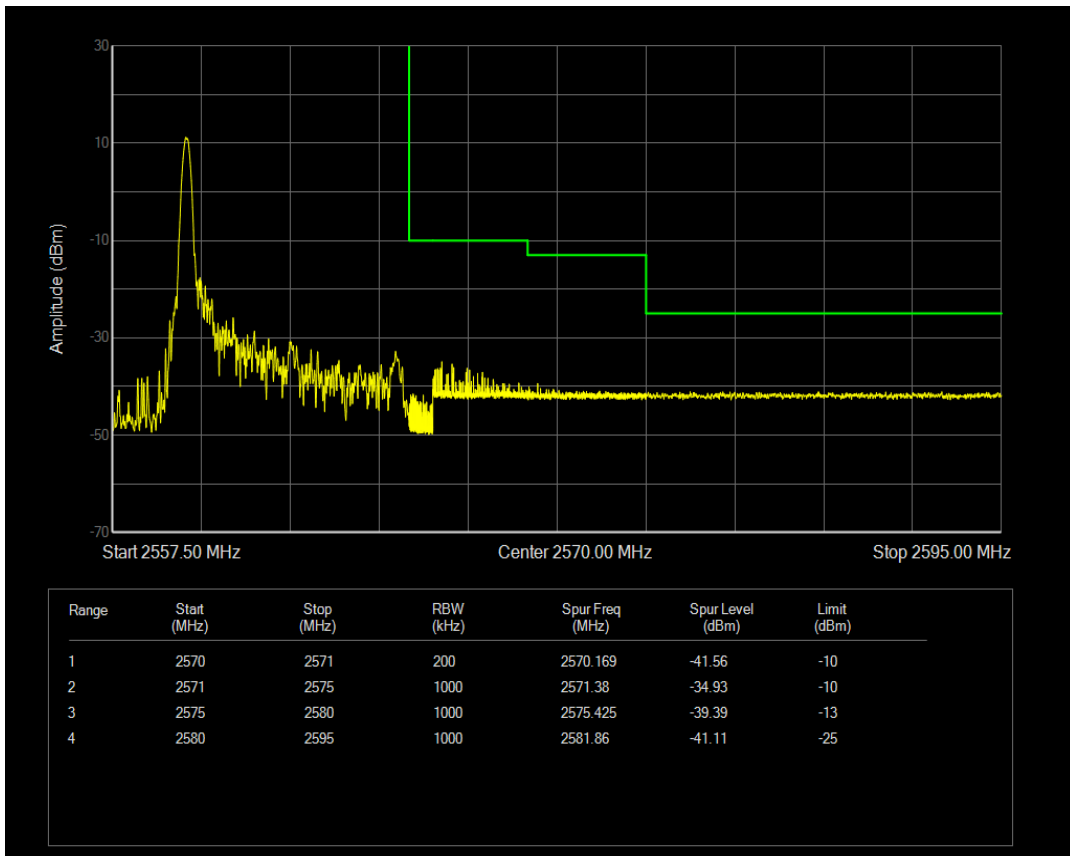

Band7 QPSK BW=10MHz Channel=20800 RB Size=1 Position=#0

Band7 QPSK BW=10MHz Channel=20800 RB Size=1 Position=#Max

Band7 QPSK BW=10MHz Channel=20800 RB Size=50 Position=#0

Band7 16QAM BW=10MHz Channel=20800 RB Size=1 Position=#0

Band7 16QAM BW=10MHz Channel=20800 RB Size=1 Position=#Max

Band7 16QAM BW=10MHz Channel=20800 RB Size=50 Position=#0

Band7 QPSK BW=10MHz Channel=21400 RB Size=1 Position=#0

Band7 QPSK BW=10MHz Channel=21400 RB Size=1 Position=#Max