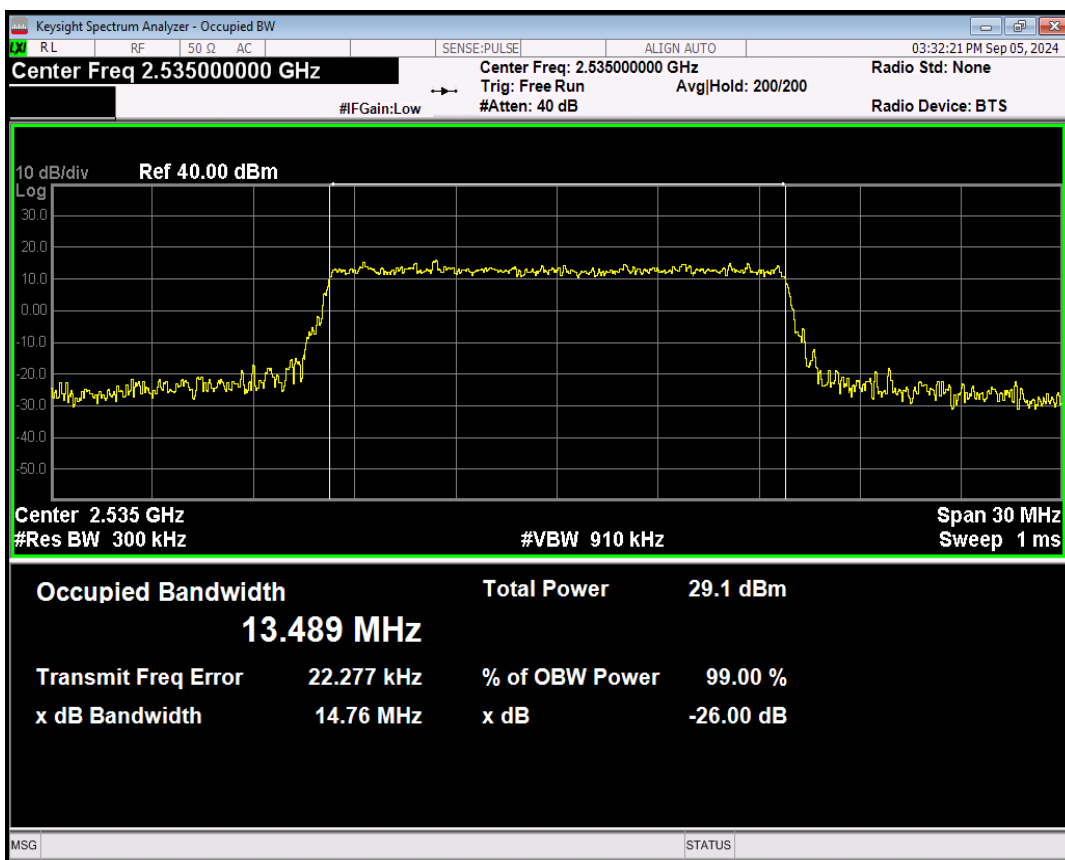

Band7 QPSK BW=20MHz Channel=21100 RB Size=100 Position=#0