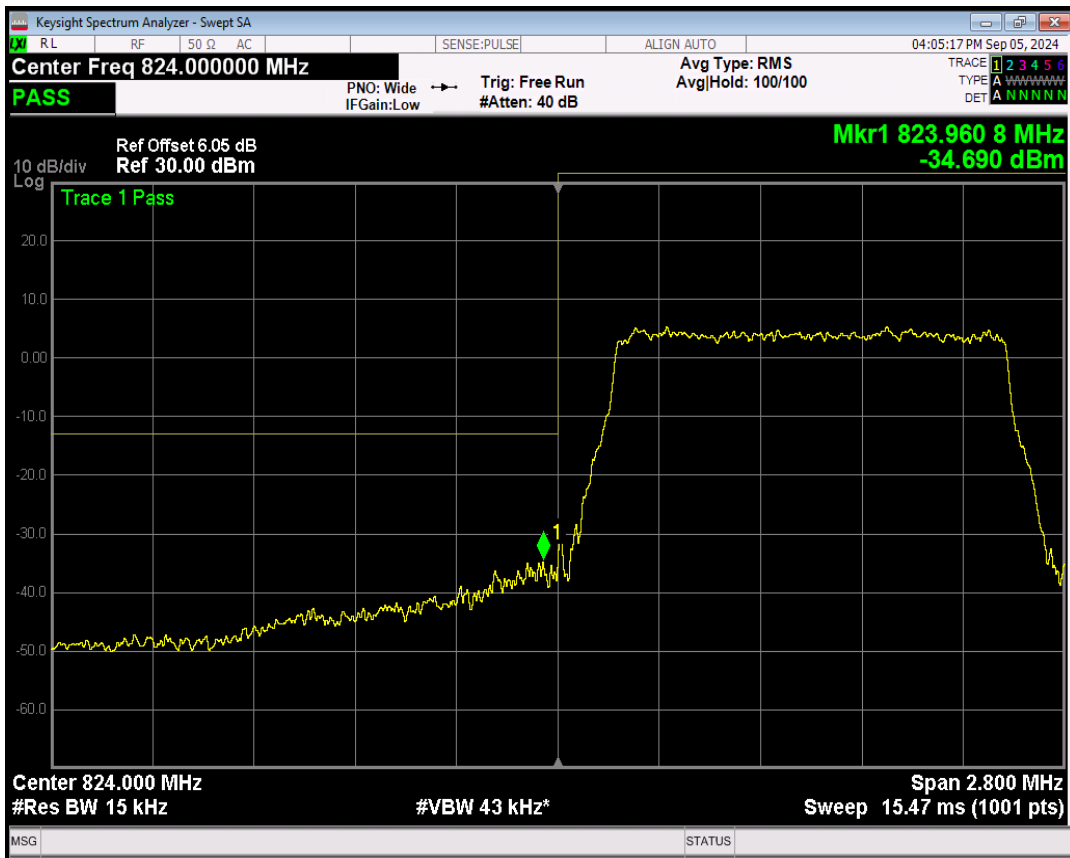

Band5 QPSK BW=1.4MHz Channel=20407 RB Size=1 Position=#0

Band5 QPSK BW=1.4MHz Channel=20407 RB Size=1 Position=#Max

Band5 QPSK BW=1.4MHz Channel=20407 RB Size=6 Position=#0

Band5 16QAM BW=1.4MHz Channel=20407 RB Size=1 Position=#0