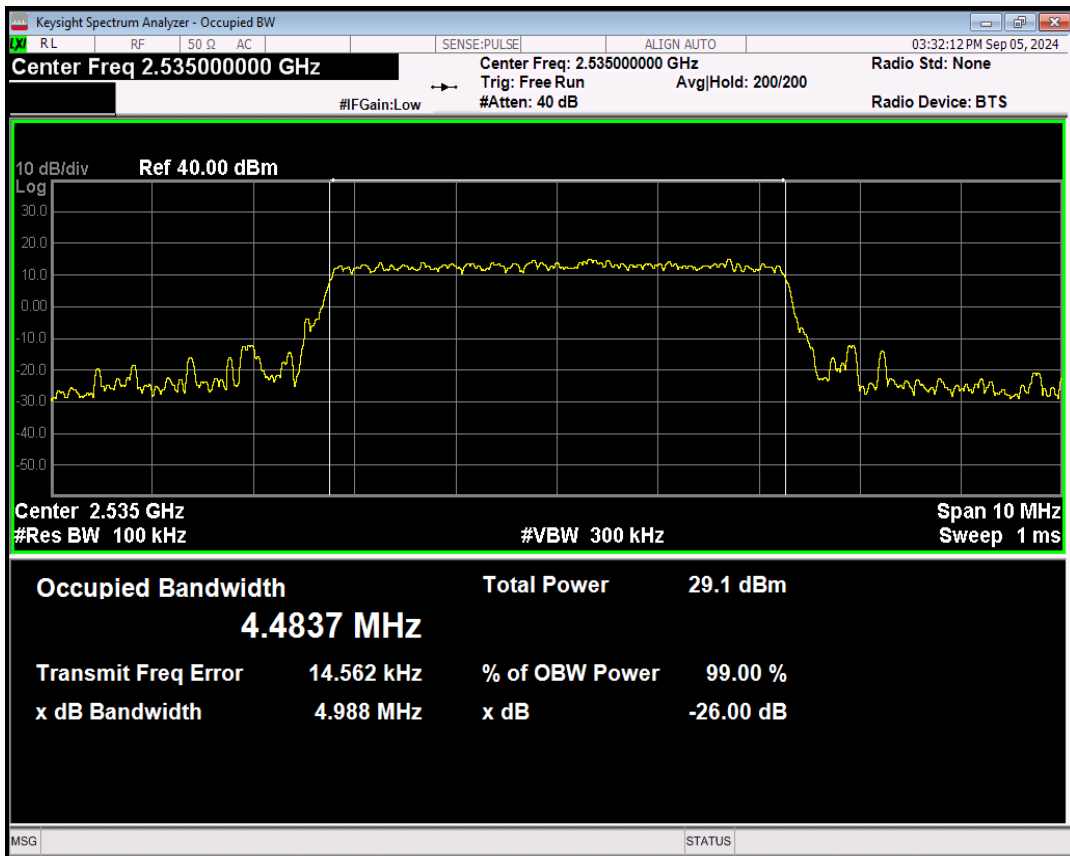

Band7 QPSK BW=10MHz Channel=21100 RB Size=50 Position=#0