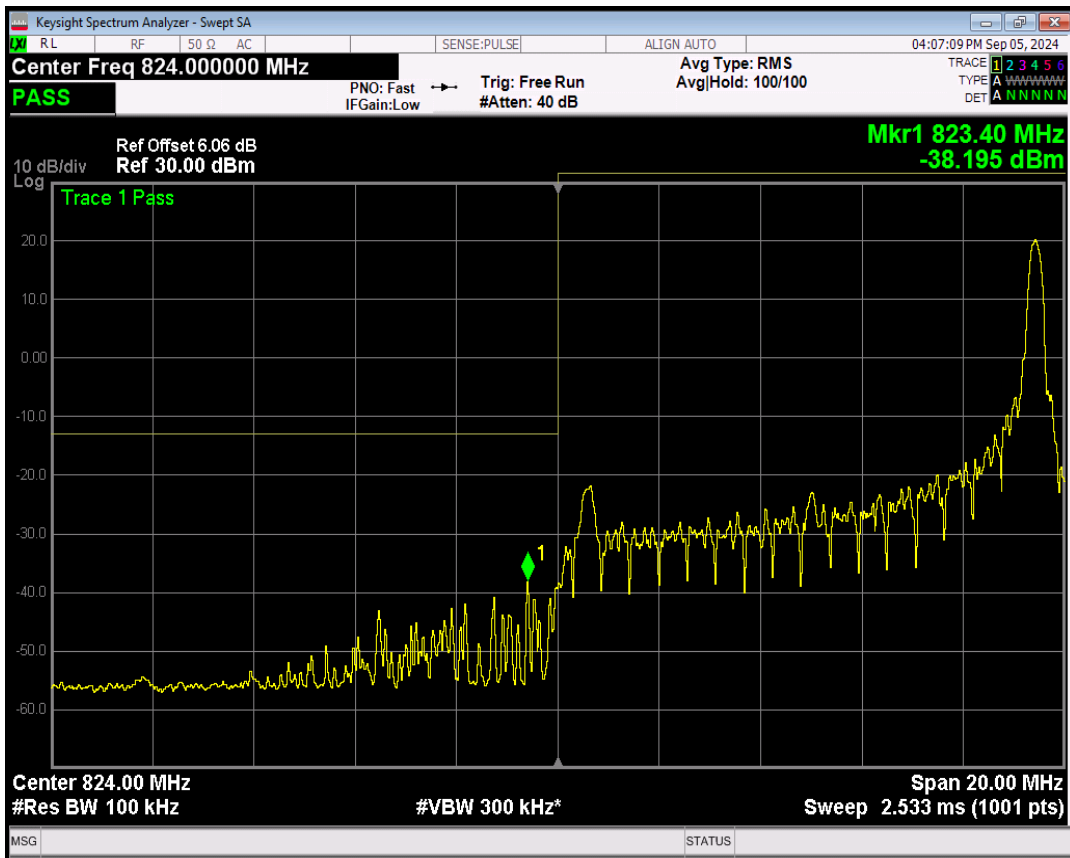

Band5 16QAM BW=10MHz Channel=20450 RB Size=1 Position=#Max