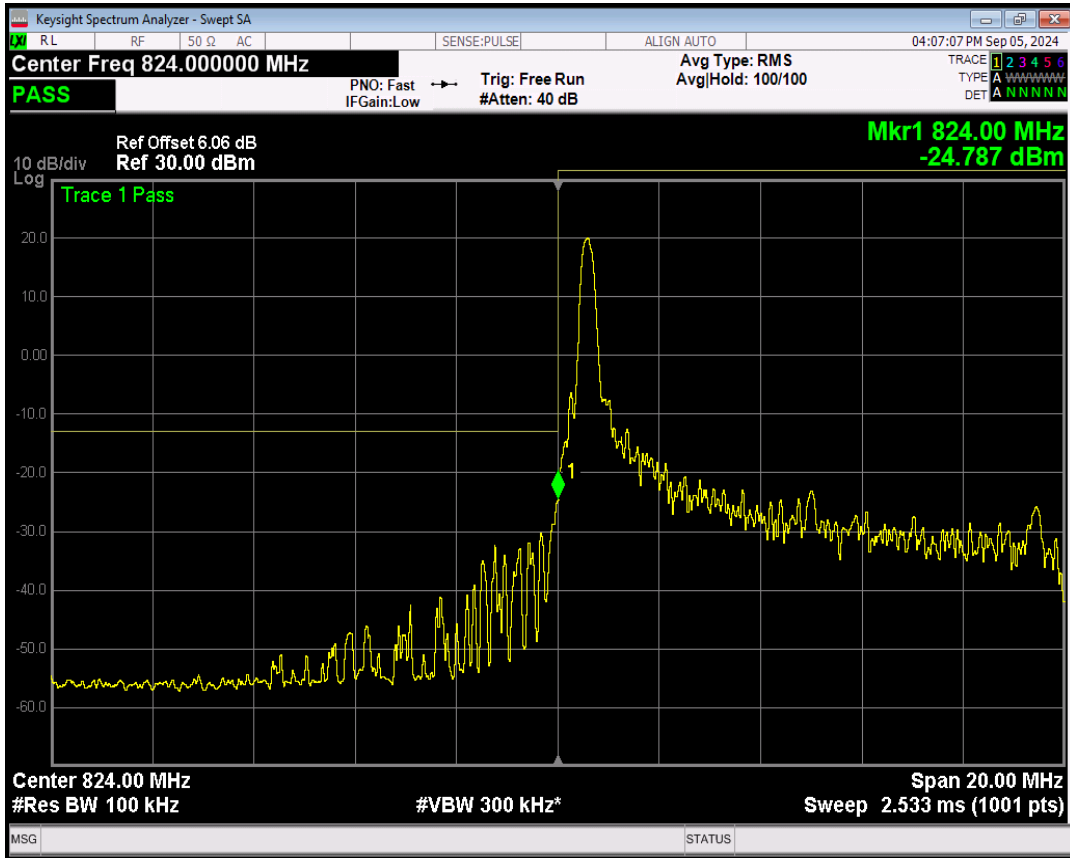

Band5 QPSK BW=10MHz Channel=20450 RB Size=1 Position=#0

Band5 QPSK BW=10MHz Channel=20450 RB Size=1 Position=#Max

Band5 QPSK BW=10MHz Channel=20450 RB Size=50 Position=#0

Band5 16QAM BW=10MHz Channel=20450 RB Size=1 Position=#0