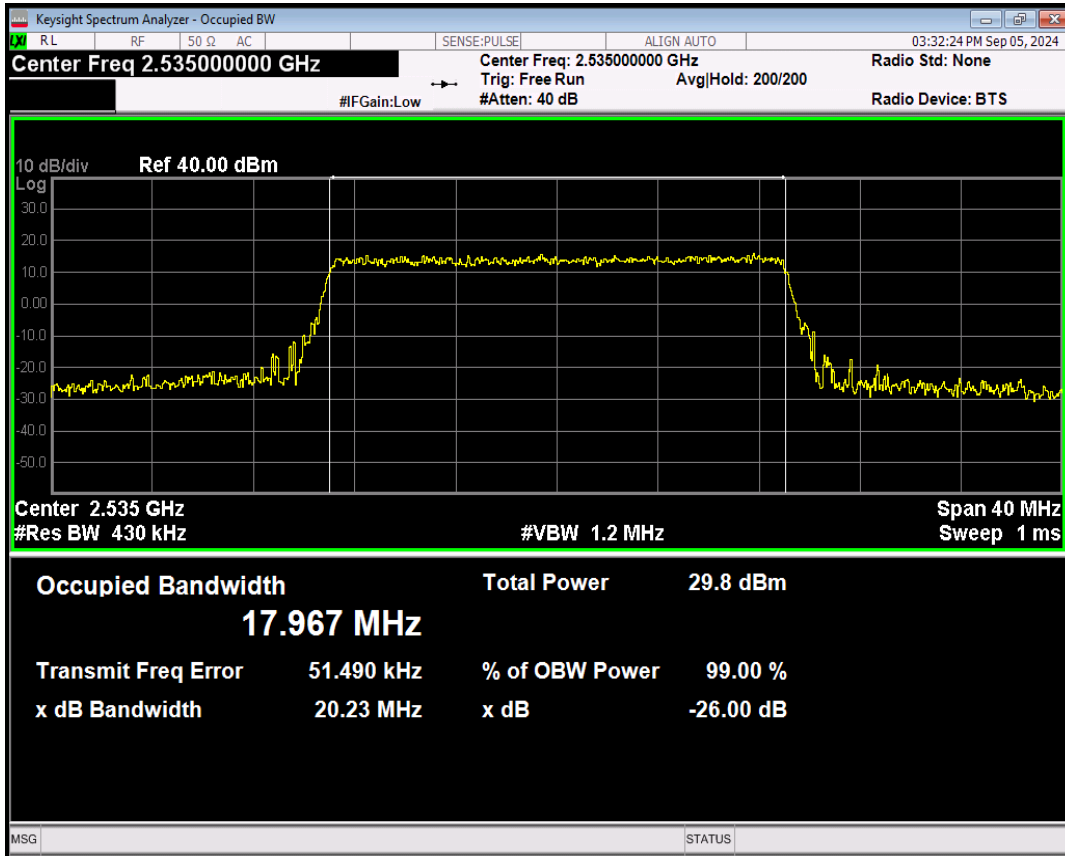

Band7 16QAM BW=20MHz Channel=21100 RB Size=100 Position=#0