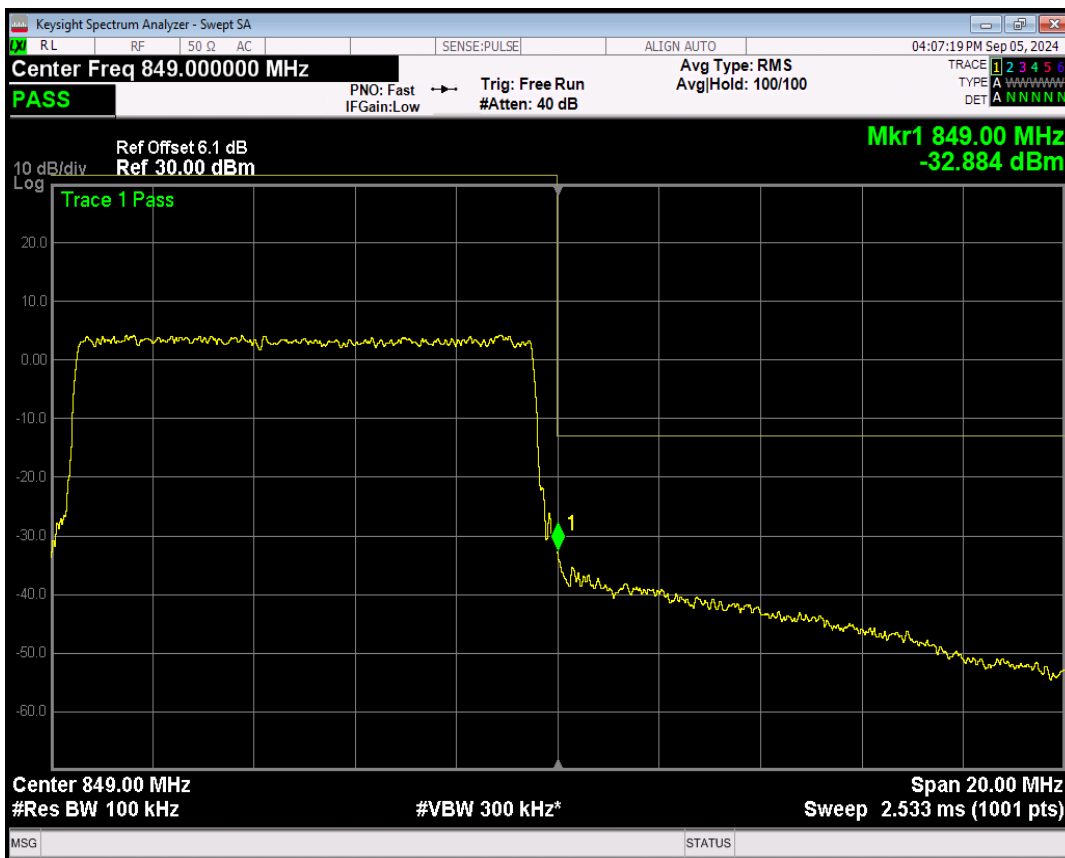

Band5 QPSK BW=10MHz Channel=20600 RB Size=50 Position=#0