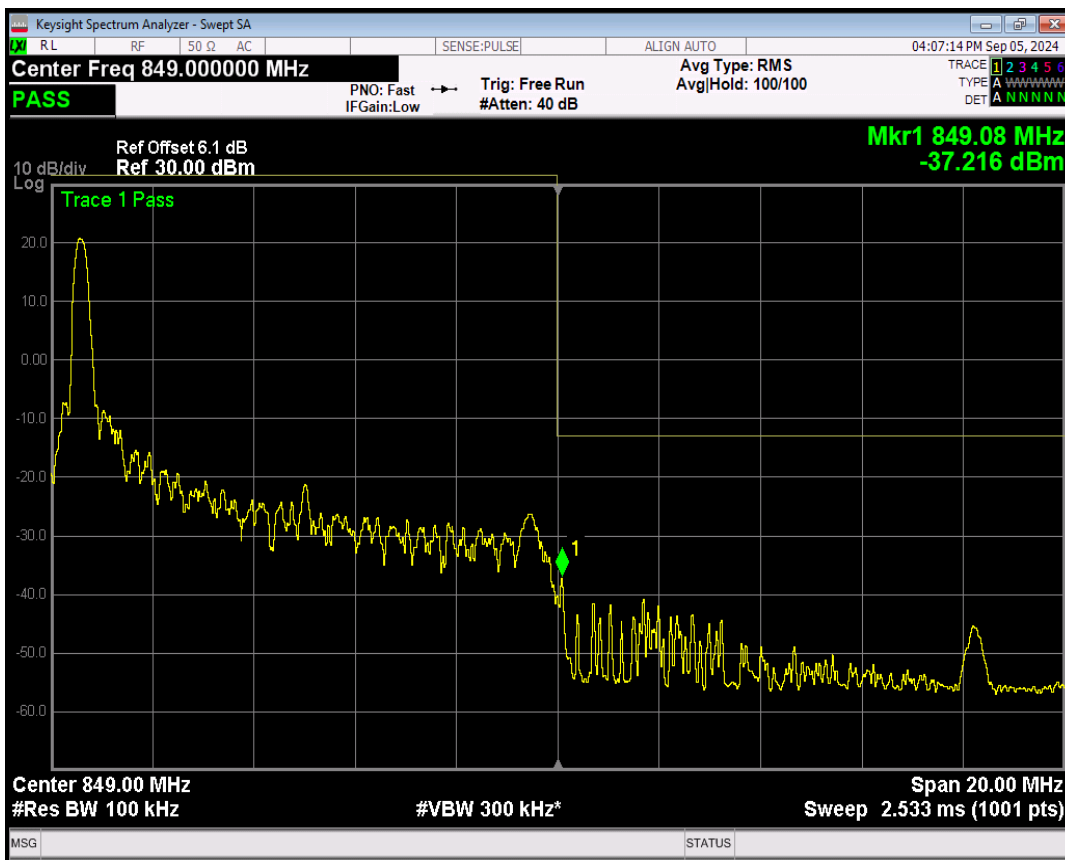

Band5 QPSK BW=10MHz Channel=20600 RB Size=1 Position=#0