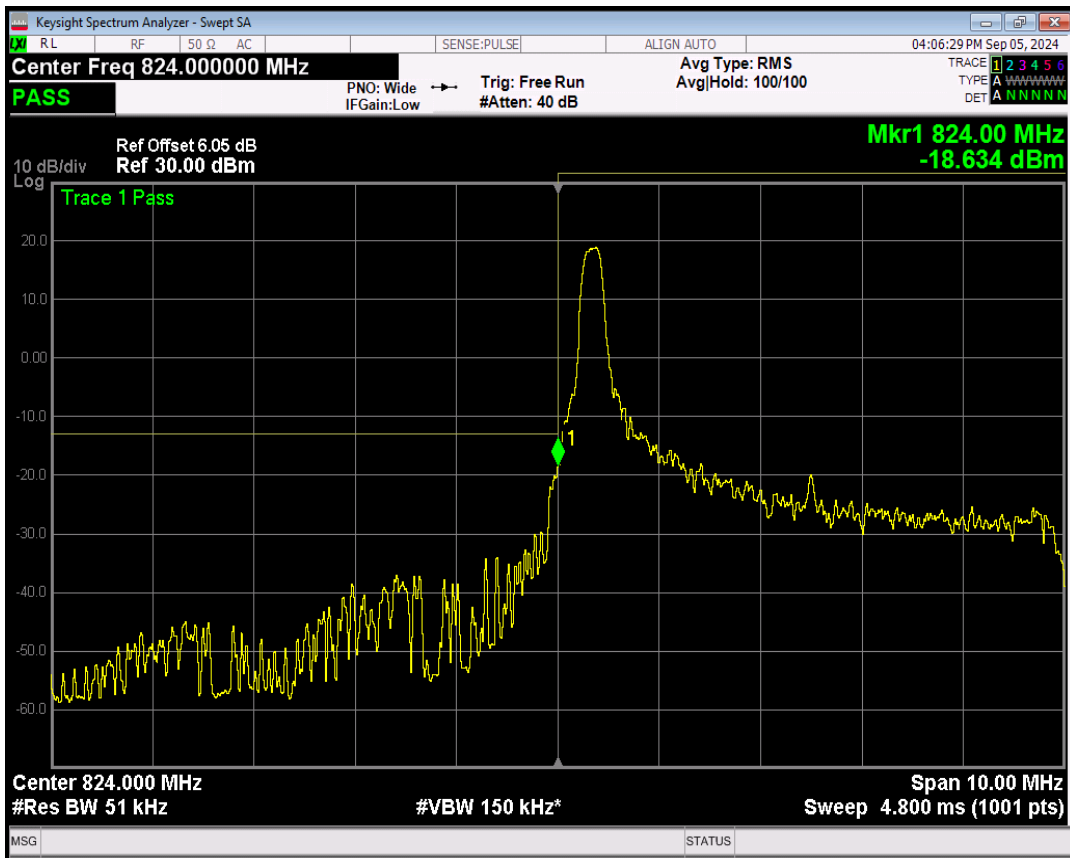

Band5 QPSK BW=5MHz Channel=20425 RB Size=1 Position=#0