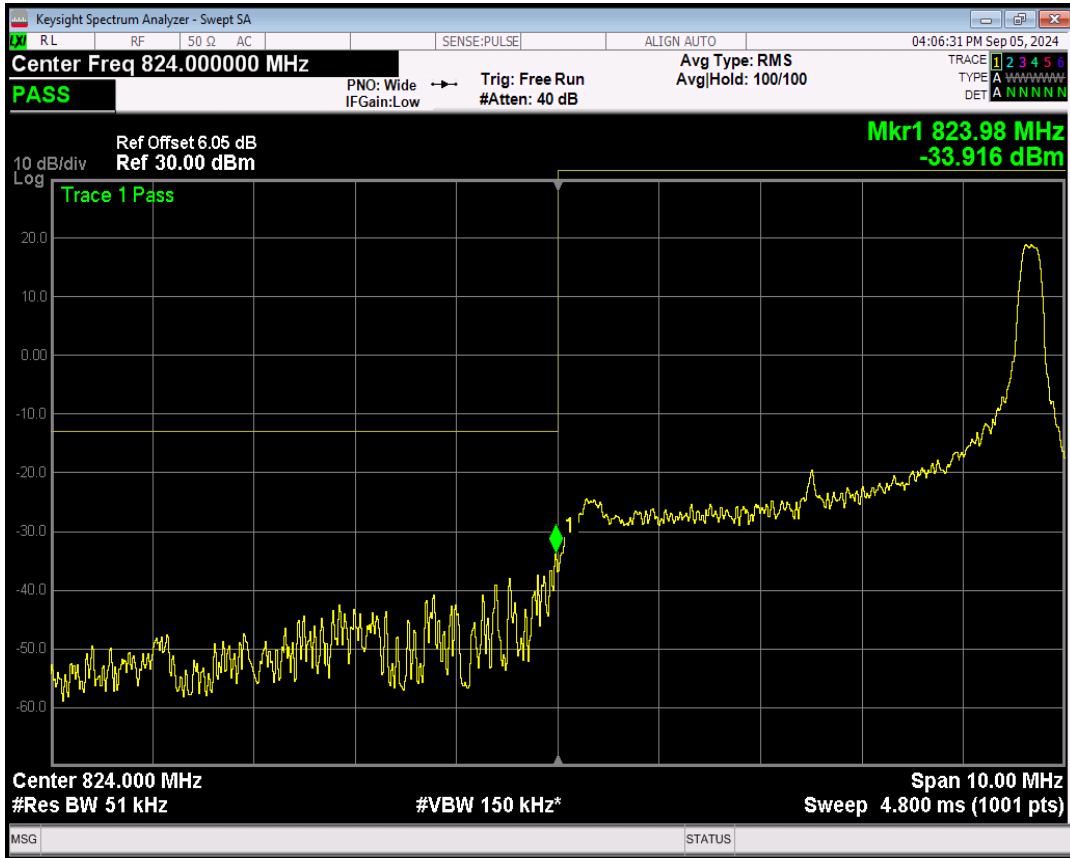

Band5 QPSK BW=5MHz Channel=20425 RB Size=1 Position=#Max