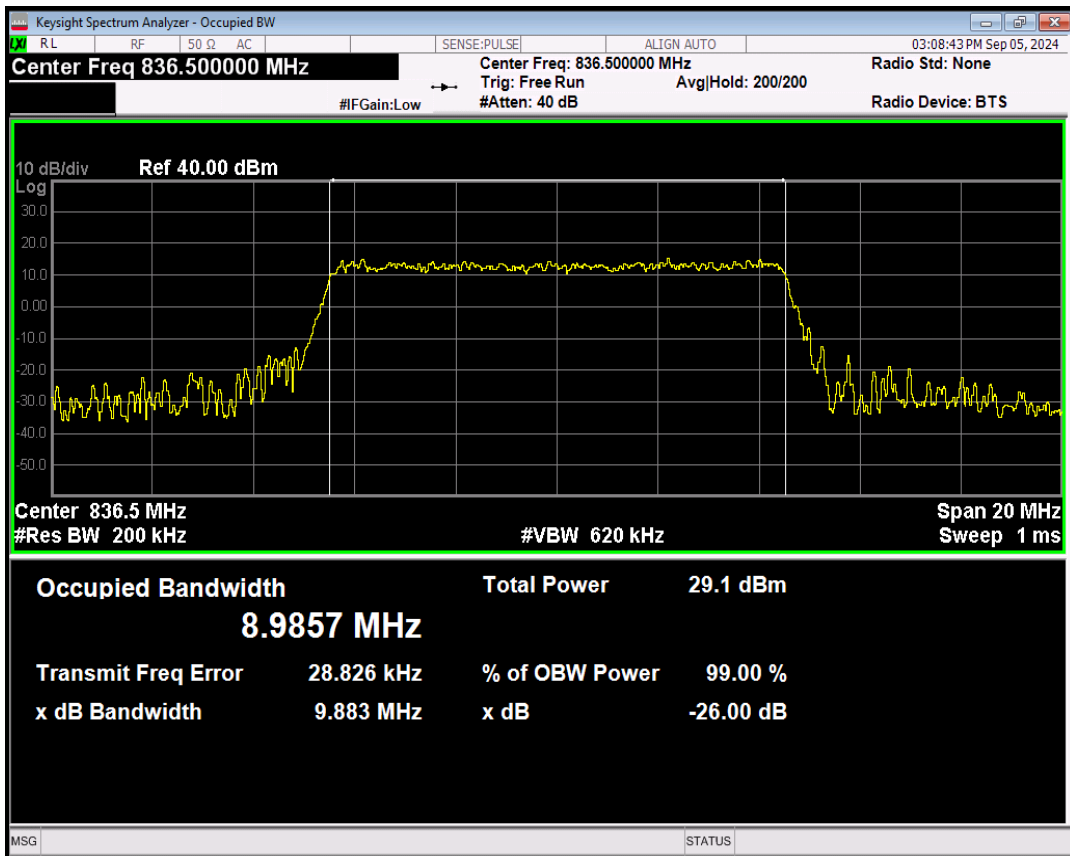

Band5 QPSK BW=5MHz Channel=20525 RB Size=25 Position=#0

Band5 16QAM BW=5MHz Channel=20525 RB Size=25 Position=#0

Band5 QPSK BW=10MHz Channel=20525 RB Size=50 Position=#0

Band5 16QAM BW=10MHz Channel=20525 RB Size=50 Position=#0