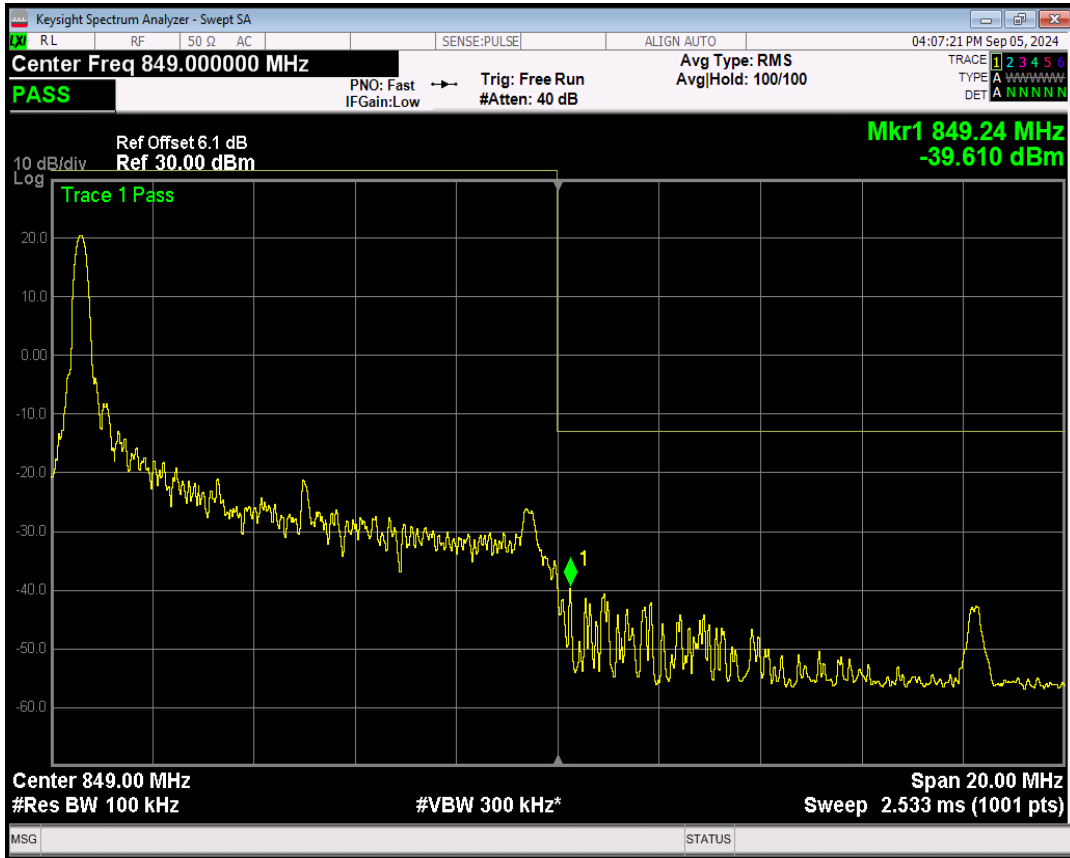

Band5 16QAM BW=10MHz Channel=20600 RB Size=1 Position=#0