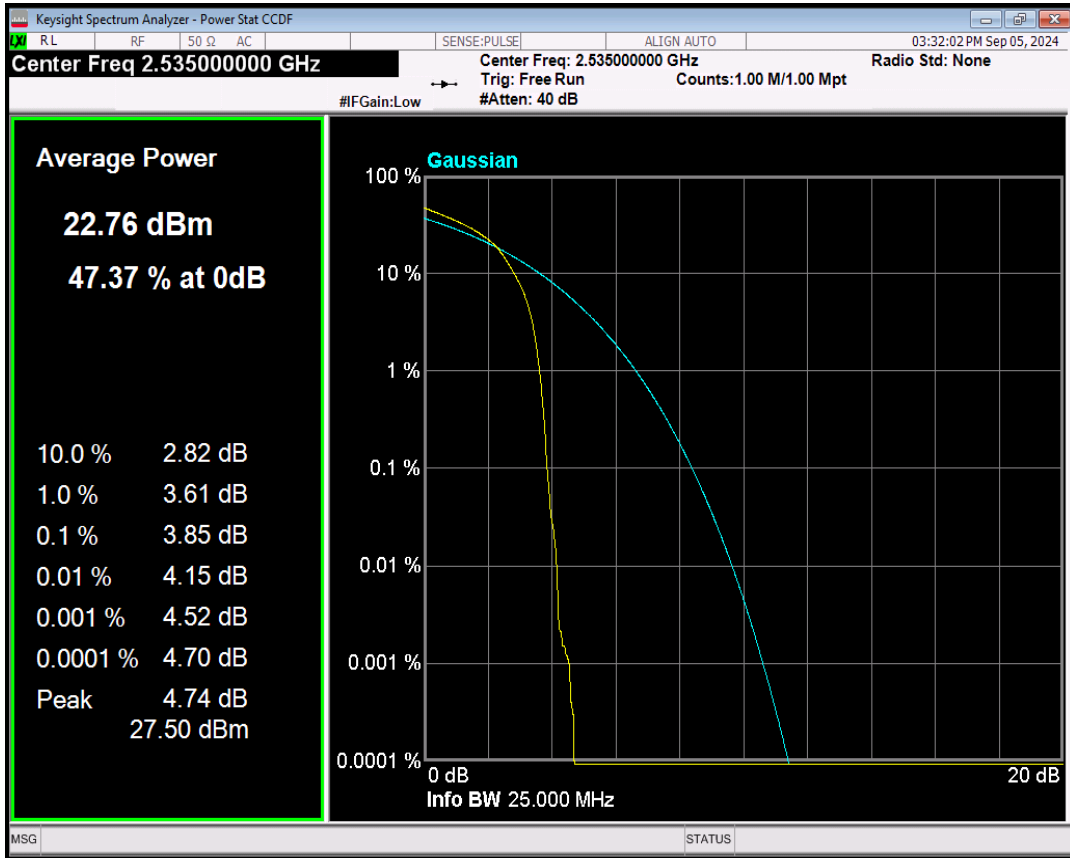

Band7 16QAM BW=15MHz Channel=21100 RB Size=1 Position=#0