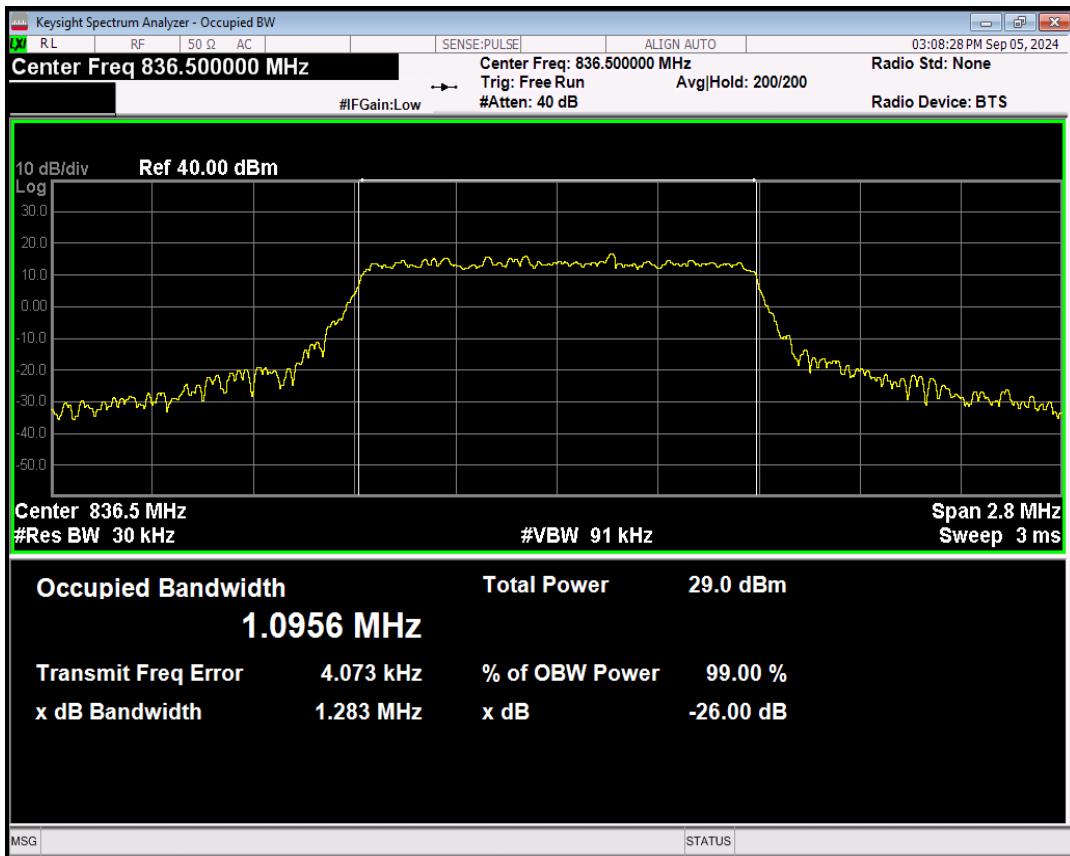

Band5 QPSK BW=3MHz Channel=20525 RB Size=15 Position=#0