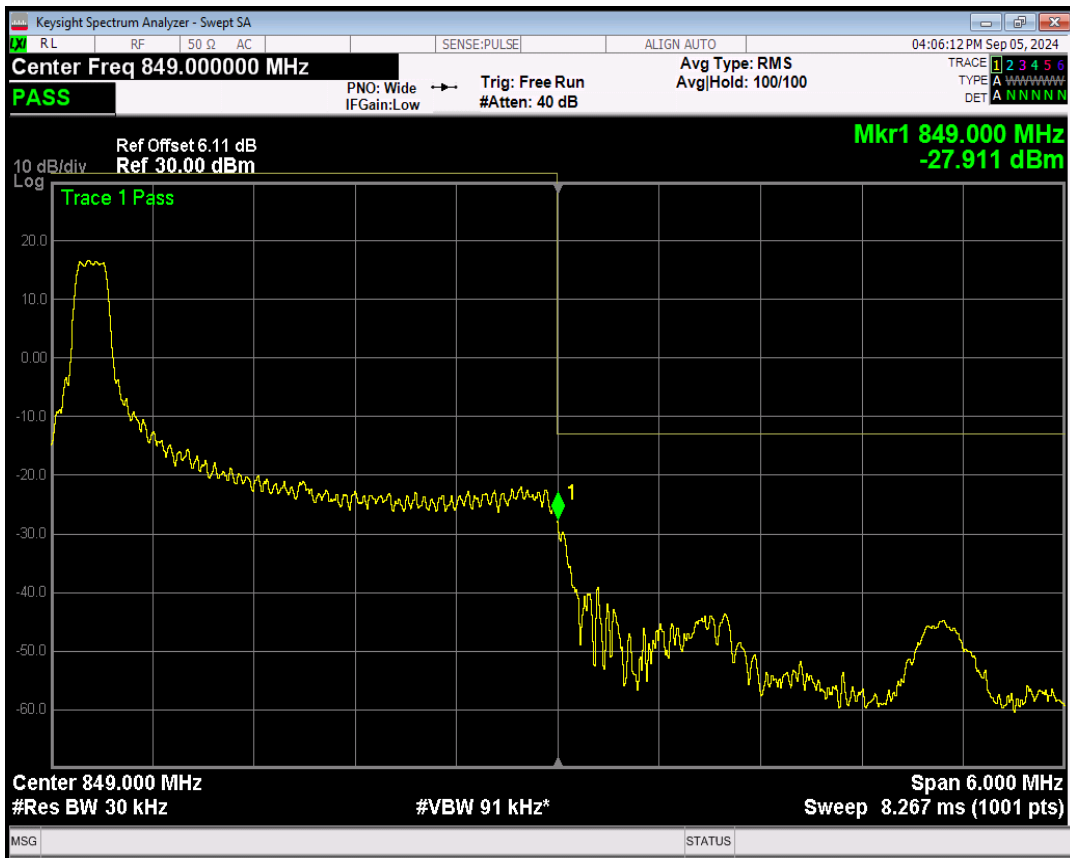

Band5 QPSK BW=3MHz Channel=20635 RB Size=1 Position=#0