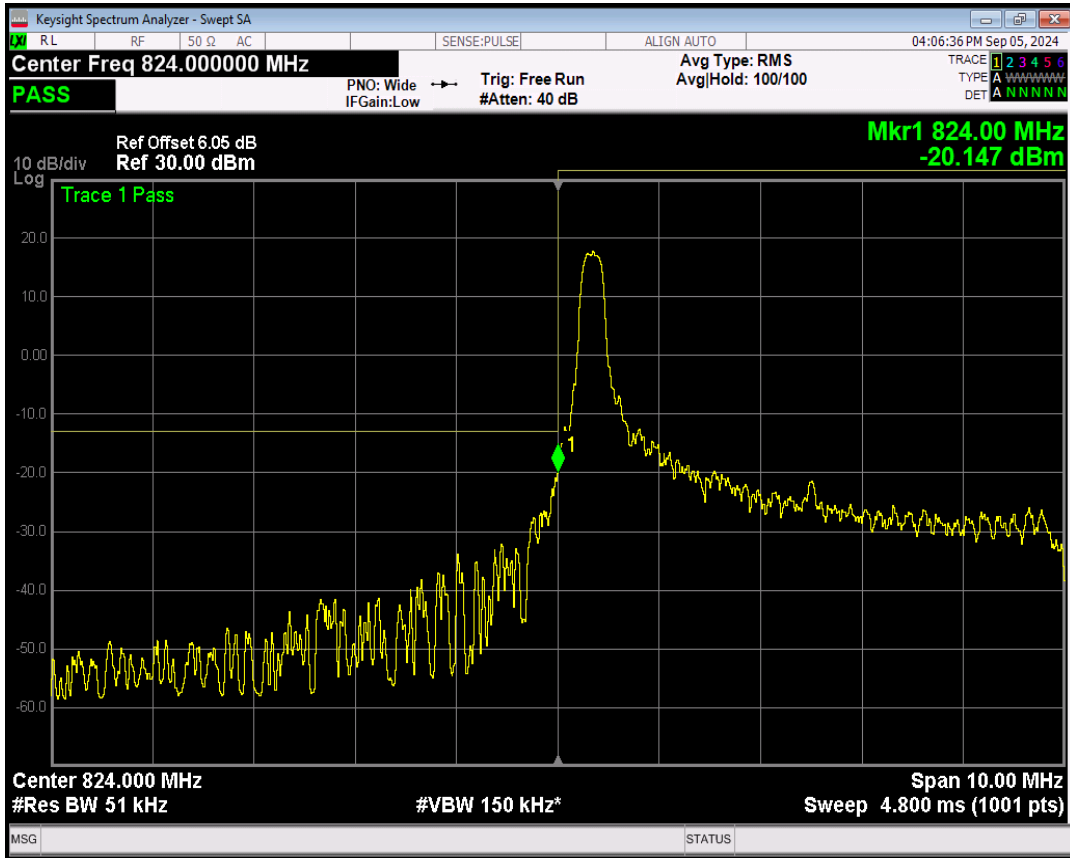

Band5 QPSK BW=5MHz Channel=20425 RB Size=1 Position=#0

Band5 QPSK BW=5MHz Channel=20425 RB Size=1 Position=#Max

Band5 QPSK BW=5MHz Channel=20425 RB Size=25 Position=#0

Band5 16QAM BW=5MHz Channel=20425 RB Size=1 Position=#0