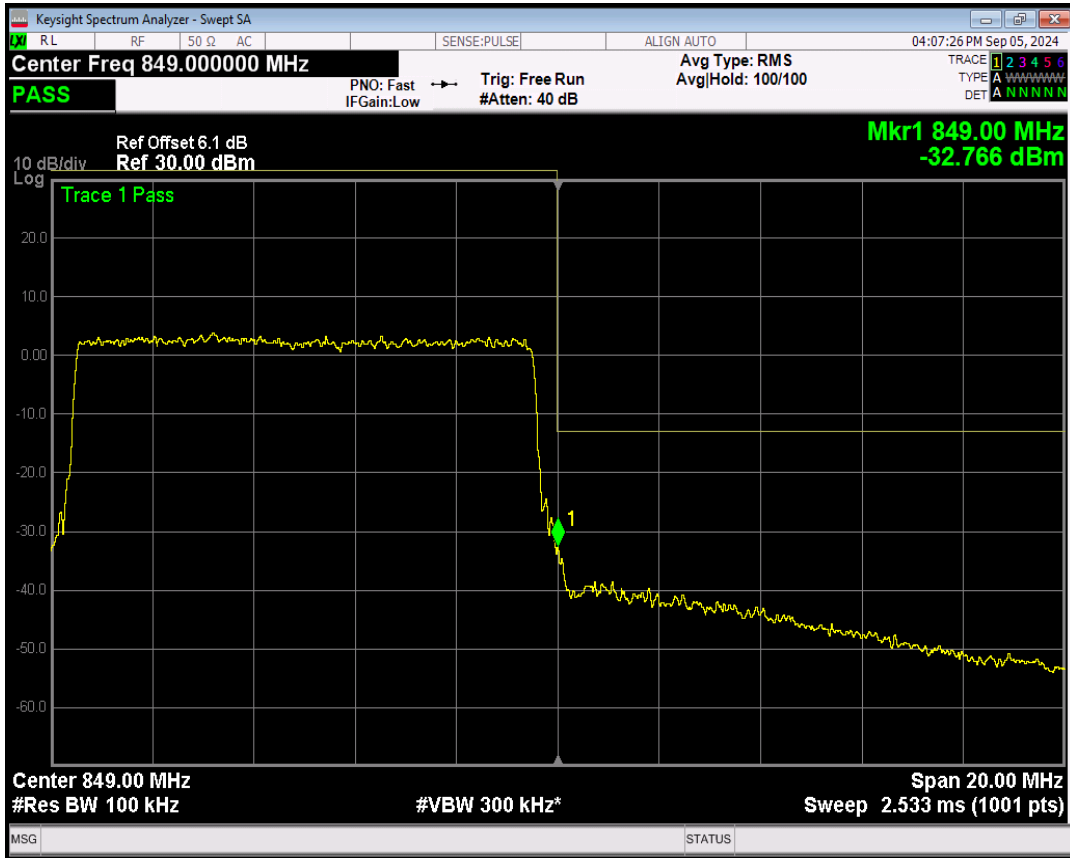

Band5 QPSK BW=10MHz Channel=20600 RB Size=50 Position=#0

Band5 16QAM BW=10MHz Channel=20600 RB Size=1 Position=#0

Band5 16QAM BW=10MHz Channel=20600 RB Size=1 Position=#Max

Band5 16QAM BW=10MHz Channel=20600 RB Size=50 Position=#0