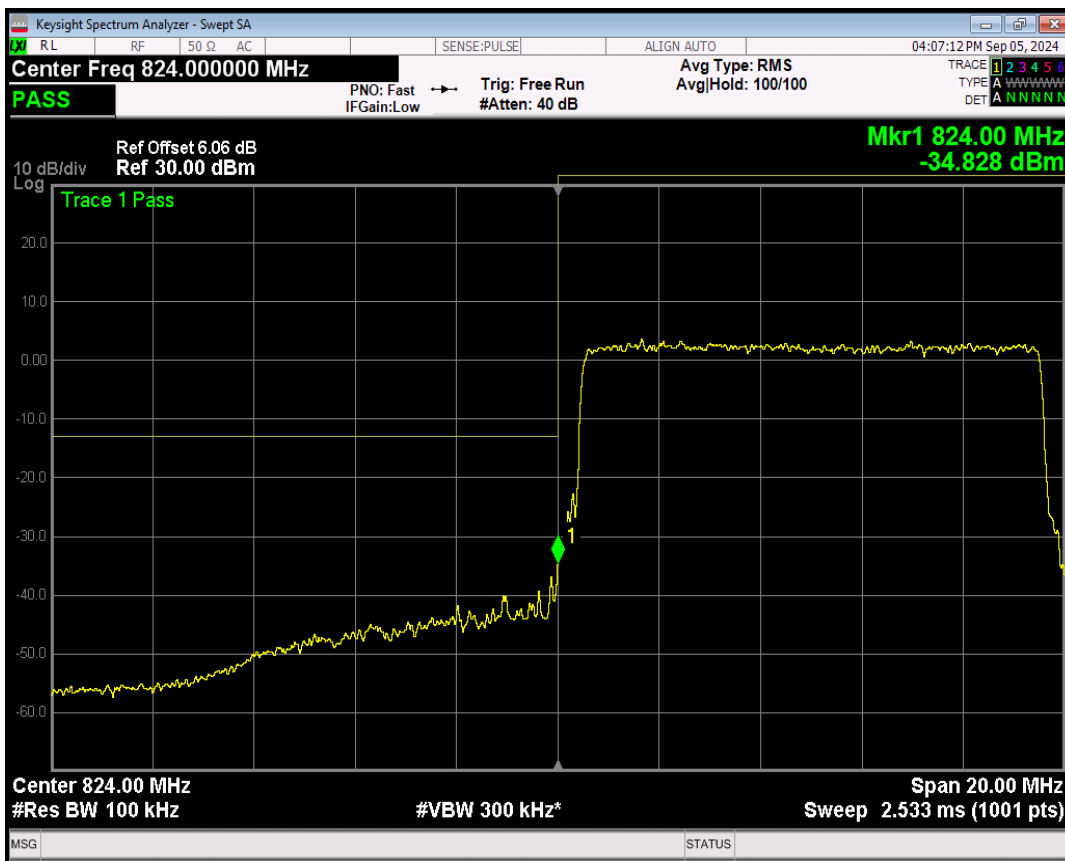

Band5 16QAM BW=10MHz Channel=20450 RB Size=50 Position=#0