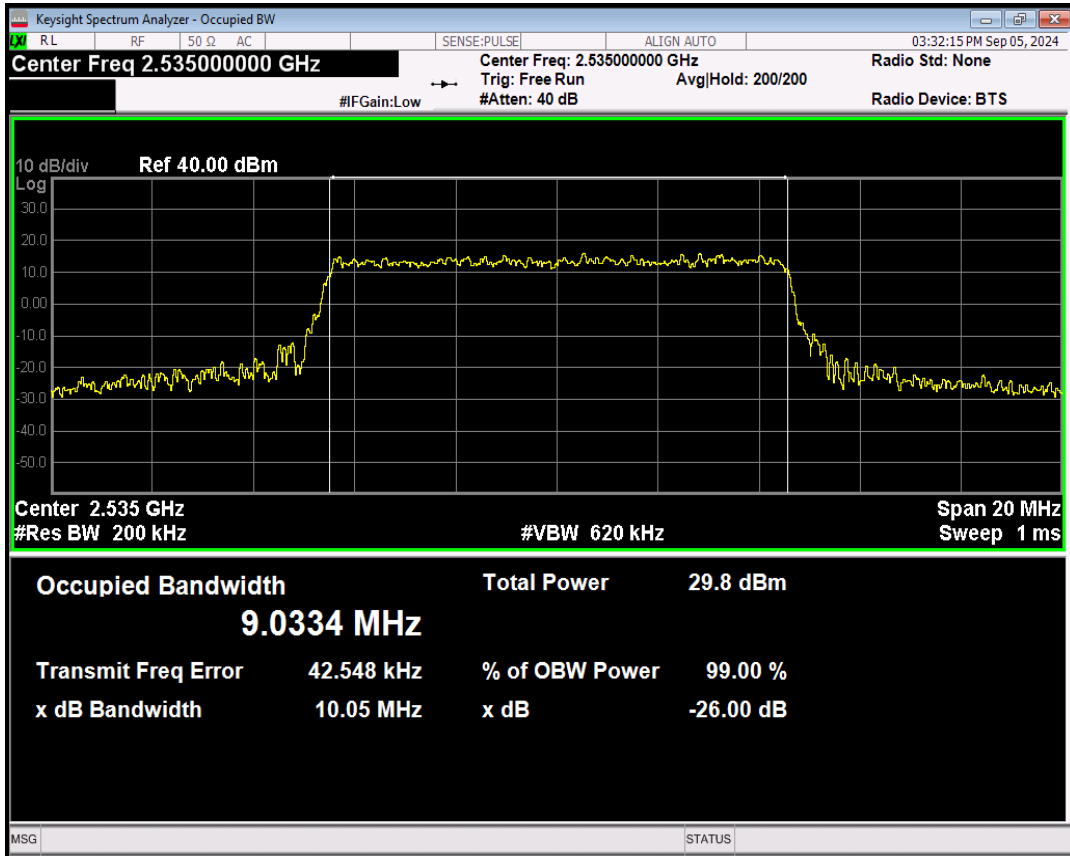

Band7 16QAM BW=10MHz Channel=21100 RB Size=50 Position=#0