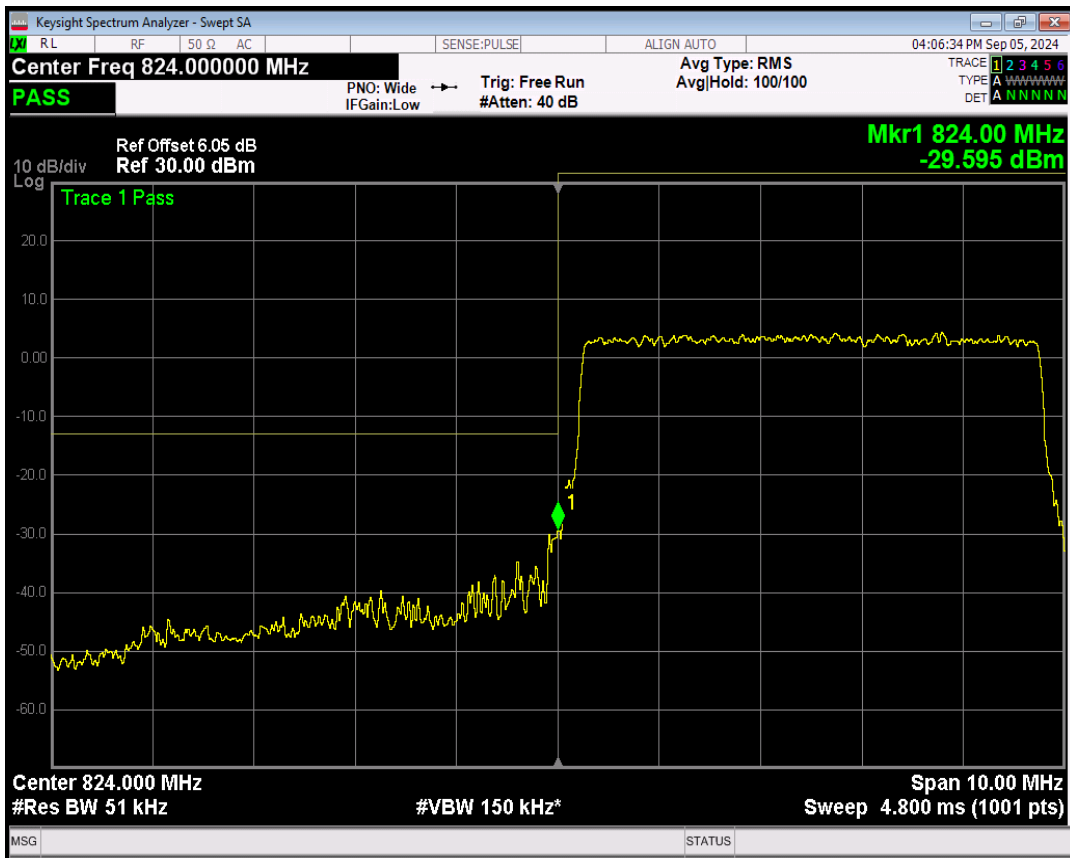

Band5 QPSK BW=5MHz Channel=20425 RB Size=25 Position=#0