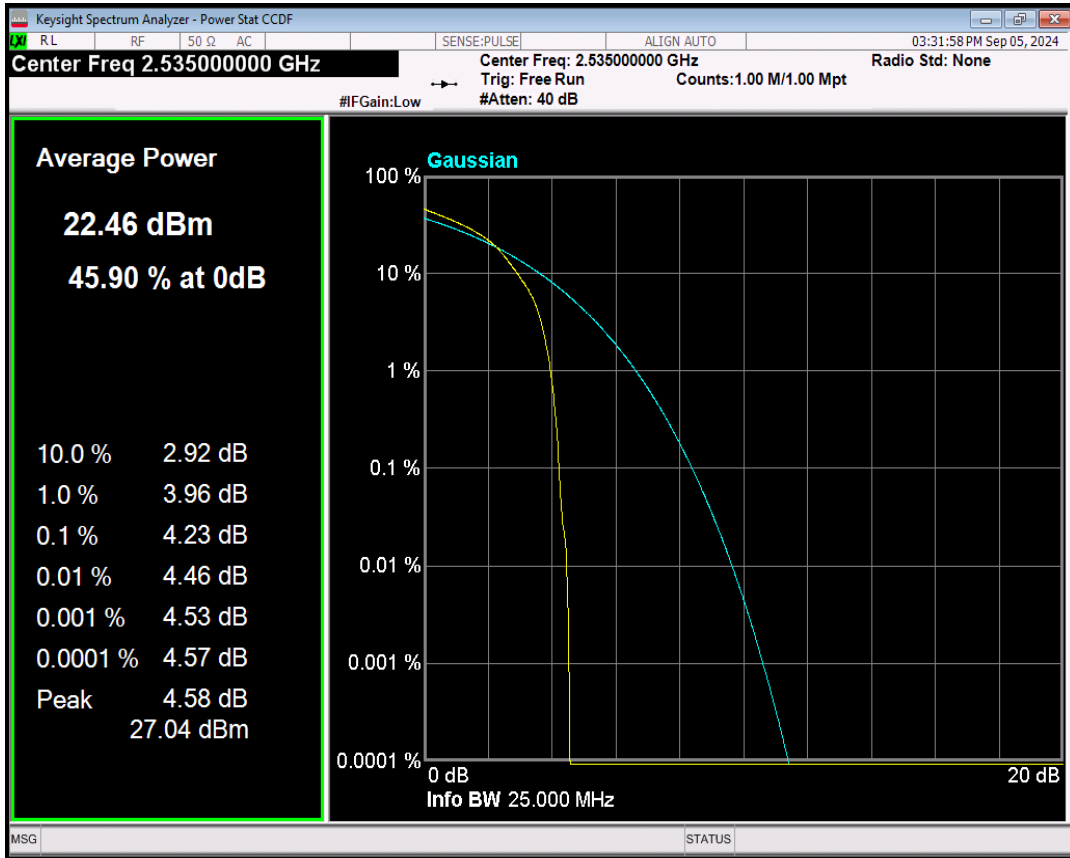

Band7 QPSK BW=5MHz Channel=21100 RB Size=1 Position=#0

Band7 16QAM BW=5MHz Channel=21100 RB Size=1 Position=#0

Band7 QPSK BW=10MHz Channel=21100 RB Size=1 Position=#0

Band7 16QAM BW=10MHz Channel=21100 RB Size=1 Position=#0