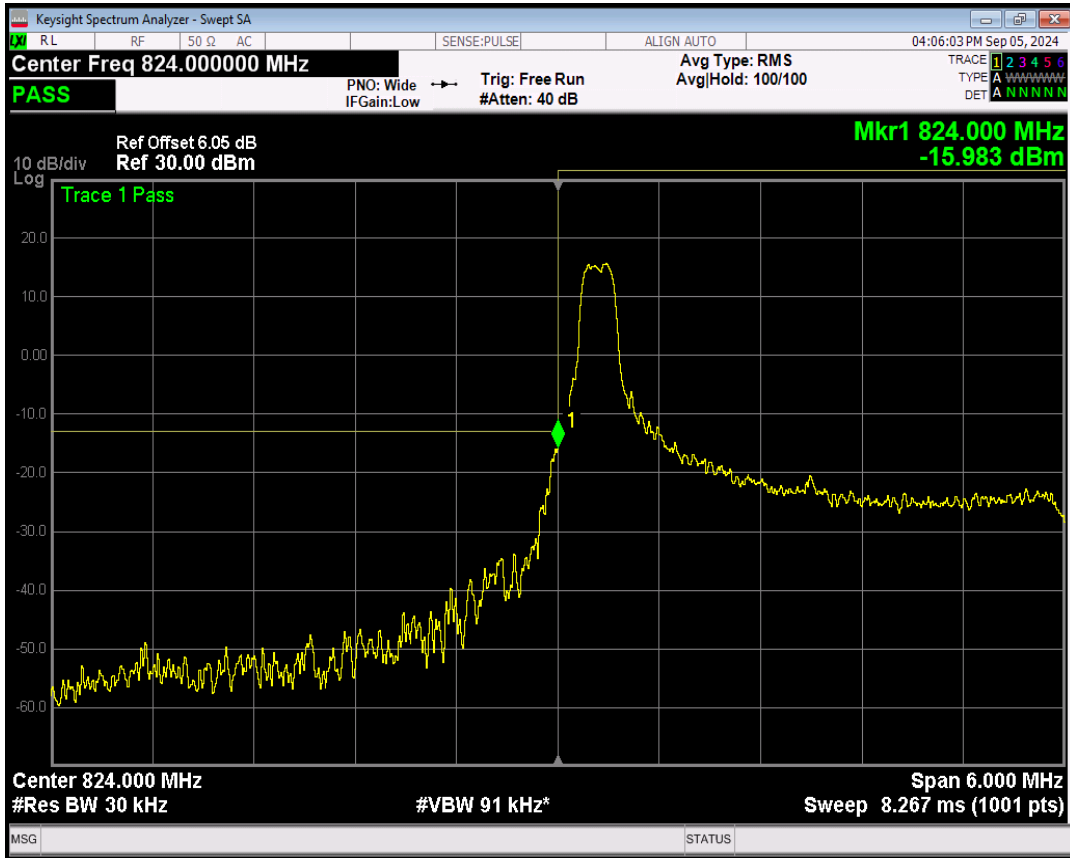

Band5 QPSK BW=3MHz Channel=20415 RB Size=1 Position=#0

Band5 QPSK BW=3MHz Channel=20415 RB Size=1 Position=#Max

Band5 QPSK BW=3MHz Channel=20415 RB Size=15 Position=#0

Band5 16QAM BW=3MHz Channel=20415 RB Size=1 Position=#0