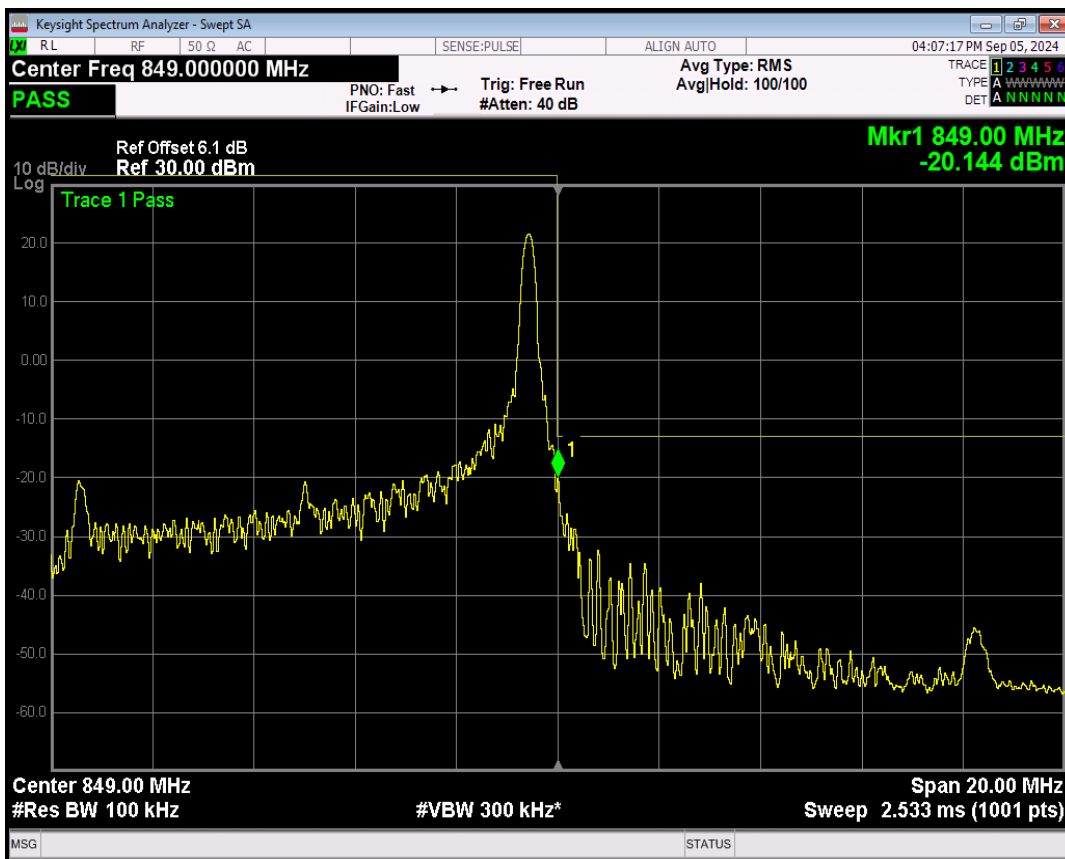

Band5 16QAM BW=10MHz Channel=20450 RB Size=1 Position=#Max

Band5 16QAM BW=10MHz Channel=20450 RB Size=50 Position=#0

Band5 QPSK BW=10MHz Channel=20600 RB Size=1 Position=#0

Band5 QPSK BW=10MHz Channel=20600 RB Size=1 Position=#Max