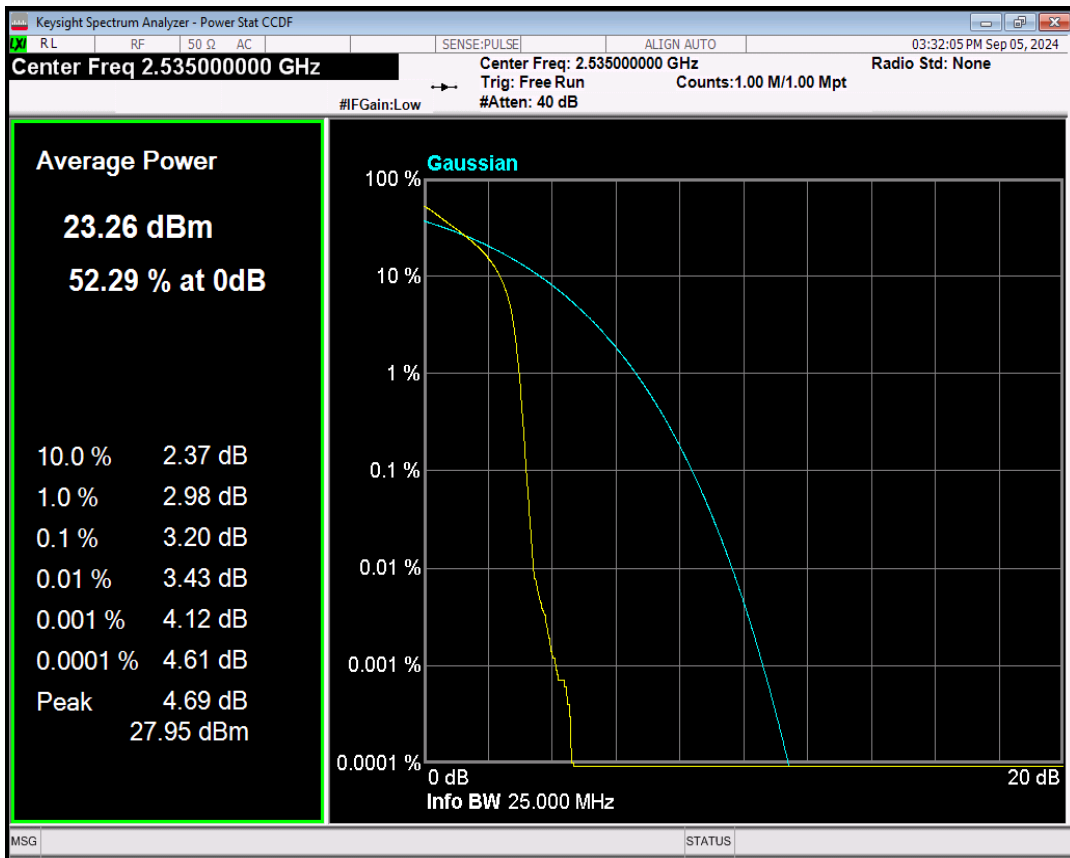

Band7 QPSK BW=20MHz Channel=21100 RB Size=1 Position=#0