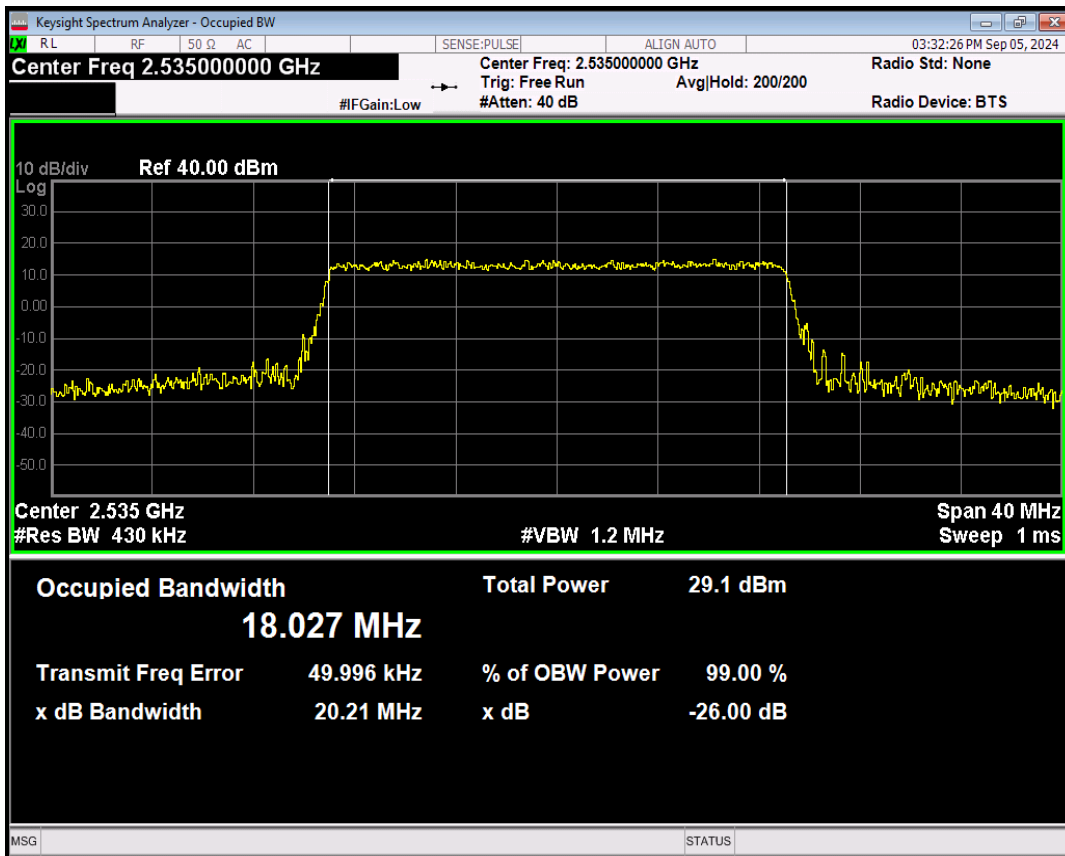

Band7 QPSK BW=15MHz Channel=21100 RB Size=75 Position=#0

Band7 16QAM BW=15MHz Channel=21100 RB Size=75 Position=#0

Band7 QPSK BW=20MHz Channel=21100 RB Size=100 Position=#0

Band7 16QAM BW=20MHz Channel=21100 RB Size=100 Position=#0