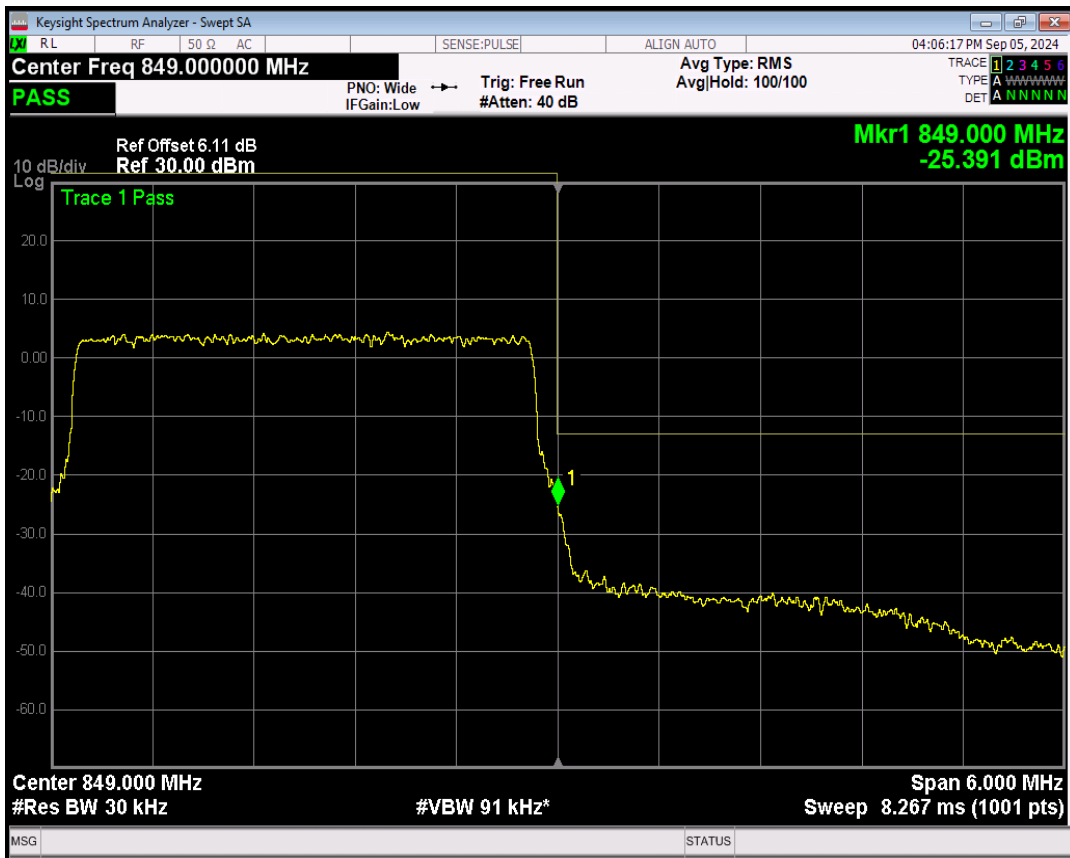

Band5 QPSK BW=3MHz Channel=20635 RB Size=15 Position=#0