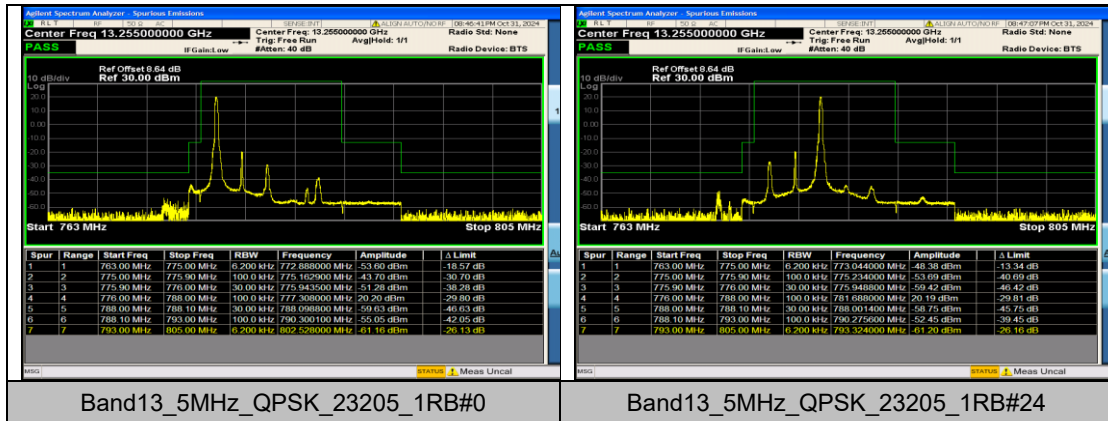

Appendix D: Band Edge

Test Result

Band	Bandwidth	Modulation	Channel	RB Configuration	Result(dBm)	Verdict
Band13	5MHz	QPSK	23205	1RB#0	-53.60	PASS
Band13	5MHz	QPSK	23205	1RB#24	-48.38	PASS
Band13	5MHz	QPSK	23205	25RB#0	-41.23	PASS
Band13	5MHz	QPSK	23255	1RB#0	-59.70	PASS
Band13	5MHz	QPSK	23255	1RB#24	-59.84	PASS
Band13	5MHz	QPSK	23255	25RB#0	-54.01	PASS
Band13	5MHz	16QAM	23205	1RB#0	-55.48	PASS
Band13	5MHz	16QAM	23205	1RB#24	-48.23	PASS
Band13	5MHz	16QAM	23205	25RB#0	-42.92	PASS
Band13	5MHz	16QAM	23255	1RB#0	-60.23	PASS
Band13	5MHz	16QAM	23255	1RB#24	-58.75	PASS
Band13	5MHz	16QAM	23255	25RB#0	-53.92	PASS
Band13	10MHz	QPSK	23230	1RB#0	-53.52	PASS
Band13	10MHz	QPSK	23230	1RB#49	-54.11	PASS
Band13	10MHz	QPSK	23230	50RB#0	-42.92	PASS
Band13	10MHz	16QAM	23230	1RB#0	-55.01	PASS
Band13	10MHz	16QAM	23230	1RB#49	-53.95	PASS

Test Graphs