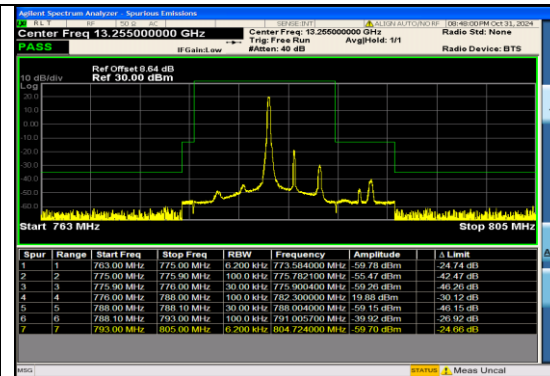

Band13_5MHz_QPSK_23255_1RB#0