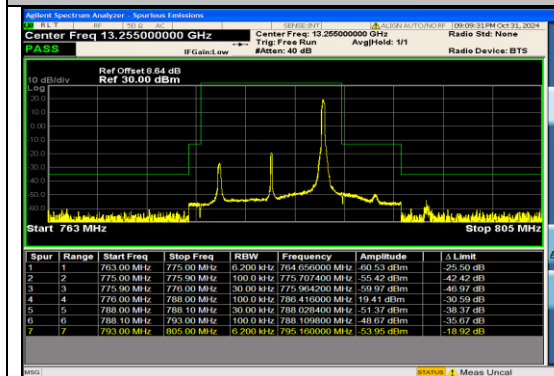

Band13_10MHz_16QAM_23230_1RB#49

Appendix E: Conducted Spurious Emission

Test Result

Band	Bandwidth	Modulation	Channel	RB Configuration	Frequency Range	Result (dBm)	Verdict
Band13	5MHz	QPSK	23205	1RB#0	0.009~0.15	-47.76	PASS
Band13	5MHz	QPSK	23205	1RB#0	0.15~30	-52.82	PASS
Band13	5MHz	QPSK	23205	1RB#0	30~1000	-60.31	PASS
Band13	5MHz	QPSK	23205	1RB#0	1000~3000	-42.75	PASS
Band13	5MHz	QPSK	23205	1RB#0	3000~10000	-43.73	PASS
Band13	5MHz	QPSK	23205	1RB#24	0.009~0.15	-46.62	PASS
Band13	5MHz	QPSK	23205	1RB#24	0.15~30	-55.16	PASS
Band13	5MHz	QPSK	23205	1RB#24	30~1000	-60.04	PASS
Band13	5MHz	QPSK	23205	1RB#24	1000~3000	-43.57	PASS
Band13	5MHz	QPSK	23205	1RB#24	3000~10000	-43.24	PASS
Band13	5MHz	QPSK	23205	25RB#0	0.009~0.15	-49.24	PASS
Band13	5MHz	QPSK	23205	25RB#0	0.15~30	-54.84	PASS
Band13	5MHz	QPSK	23205	25RB#0	30~1000	-52.30	PASS
Band13	5MHz	QPSK	23205	25RB#0	1000~3000	-47.17	PASS
Band13	5MHz	QPSK	23205	25RB#0	3000~10000	-43.51	PASS
Band13	5MHz	QPSK	23230	1RB#0	0.009~0.15	-46.08	PASS
Band13	5MHz	QPSK	23230	1RB#0	0.15~30	-52.27	PASS
Band13	5MHz	QPSK	23230	1RB#0	30~1000	-60.46	PASS
Band13	5MHz	QPSK	23230	1RB#0	1000~3000	-43.98	PASS
Band13	5MHz	QPSK	23230	1RB#0	3000~10000	-43.70	PASS
Band13	5MHz	QPSK	23230	1RB#24	0.009~0.15	-48.42	PASS
Band13	5MHz	QPSK	23230	1RB#24	0.15~30	-51.32	PASS
Band13	5MHz	QPSK	23230	1RB#24	30~1000	-60.44	PASS
Band13	5MHz	QPSK	23230	1RB#24	1000~3000	-42.31	PASS
Band13	5MHz	QPSK	23230	1RB#24	3000~10000	-43.75	PASS
Band13	5MHz	QPSK	23230	25RB#0	0.009~0.15	-51.34	PASS
Band13	5MHz	QPSK	23230	25RB#0	0.15~30	-53.68	PASS
Band13	5MHz	QPSK	23230	25RB#0	30~1000	-53.28	PASS
Band13	5MHz	QPSK	23230	25RB#0	1000~3000	-46.50	PASS
Band13	5MHz	QPSK	23230	25RB#0	3000~10000	-42.77	PASS
Band13	5MHz	QPSK	23255	1RB#0	0.009~0.15	-48.27	PASS
Band13	5MHz	QPSK	23255	1RB#0	0.15~30	-51.06	PASS
Band13	5MHz	QPSK	23255	1RB#0	30~1000	-60.48	PASS
Band13	5MHz	QPSK	23255	1RB#0	1000~3000	-42.65	PASS
Band13	5MHz	QPSK	23255	1RB#0	3000~10000	-43.43	PASS
Band13	5MHz	QPSK	23255	1RB#24	0.009~0.15	-44.69	PASS