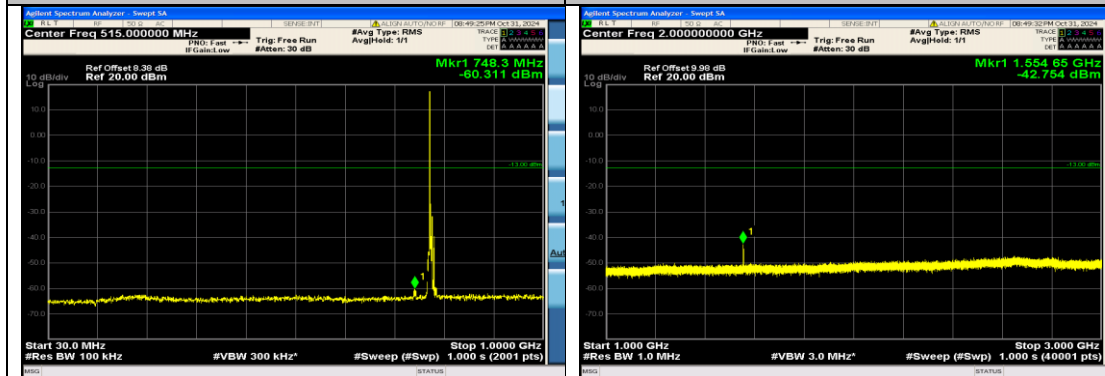

Band13_5MHz_QPSK_23205_1RB#0_1000~30
00_1000~3000

Band13_5MHz_QPSK_23205_1RB#0_30~1000
30~1000