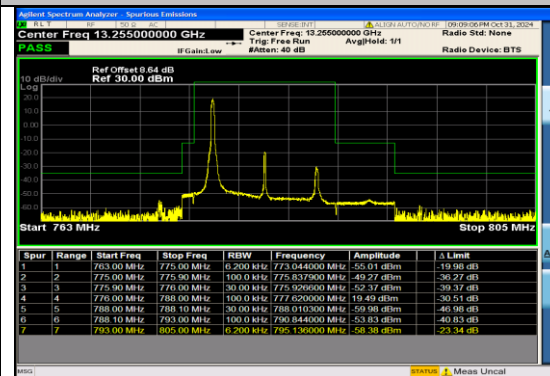

Band13_10MHz_16QAM_23230_1RB#0