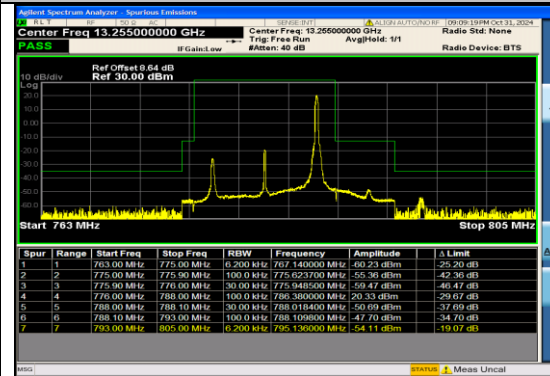

Band13_10MHz_QPSK_23230_1RB#49