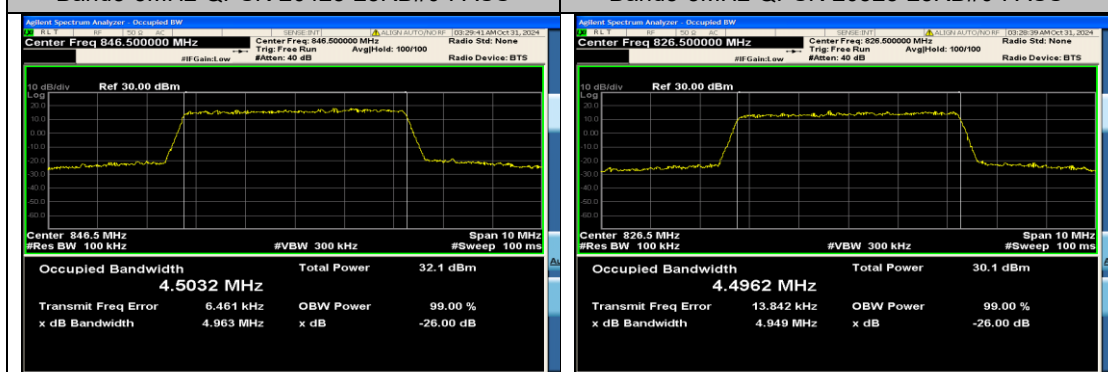

Test Graphs

Band5-3MHz-QPSK-20635-15RB#0-PASS

Band5-3MHz-16QAM-20415-15RB#0-PASS

Band5-3MHz-16QAM-20525-15RB#0-PASS

Band5-3MHz-16QAM-20635-15RB#0-PASS

Band5-5MHz-QPSK-20425-25RB#0-PASS

Band5-5MHz-QPSK-20525-25RB#0-PASS