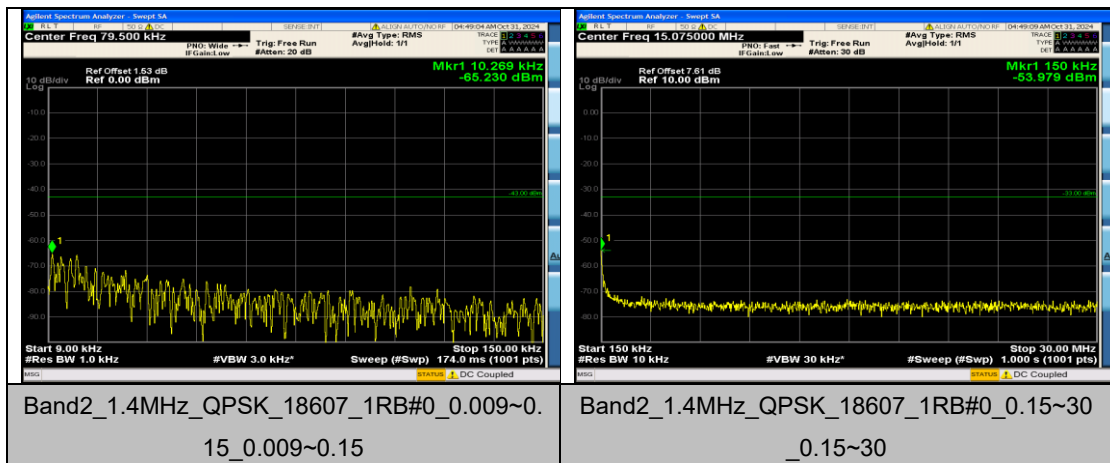

Test Graphs