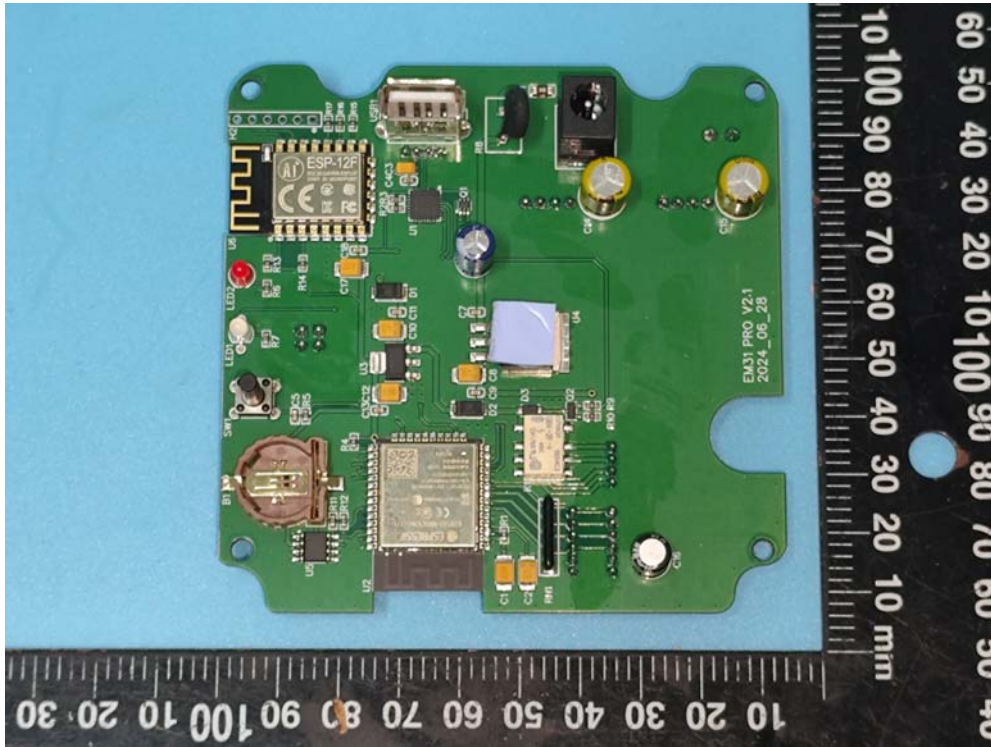

EUT INTERNAL PHOTOGRAPHS

ESP32 Module FCC ID: 2AC7Z-ESP32WROOM32E

ESP-12F Module FCC ID: 2AHMR-ESP12F

ESP-12F Module Antenna

ESP32 Module Antenna

Chip

Chip

Chip