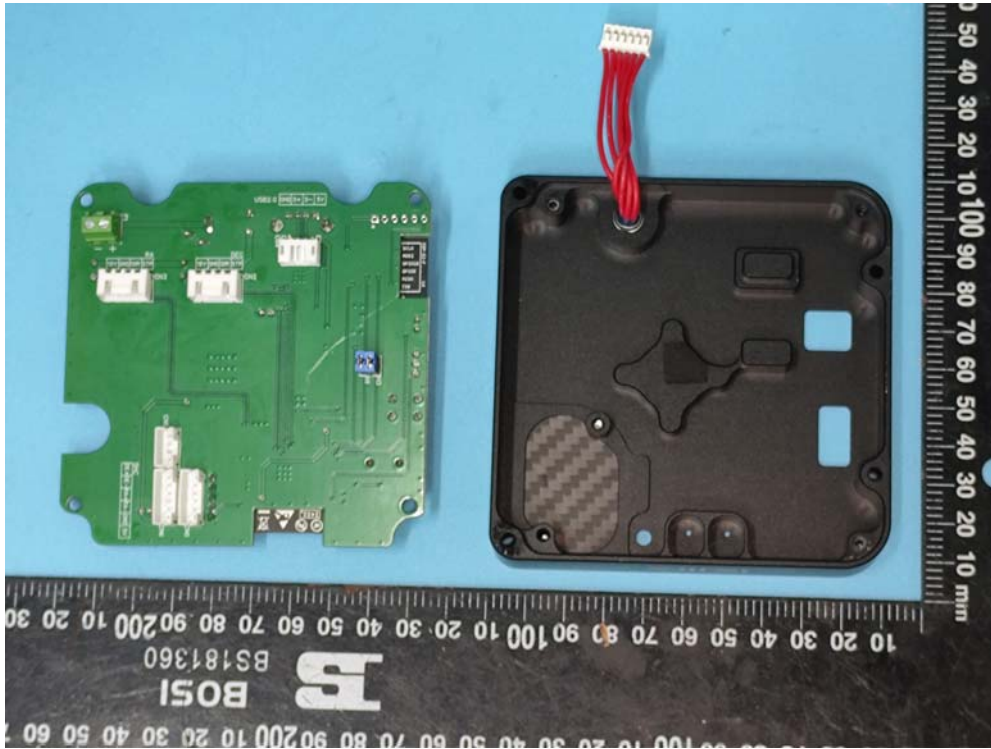

EUT INTERNAL PHOTOGRAPHS

ESP32 Module FCC ID: 2AC7Z-ESP32WROOM32E

ESP-12F Module FCC ID: 2AHMR-ESP12F

ESP-12F Module Antenna

ESP32 Module Antenna

Chip

Chip

Chip