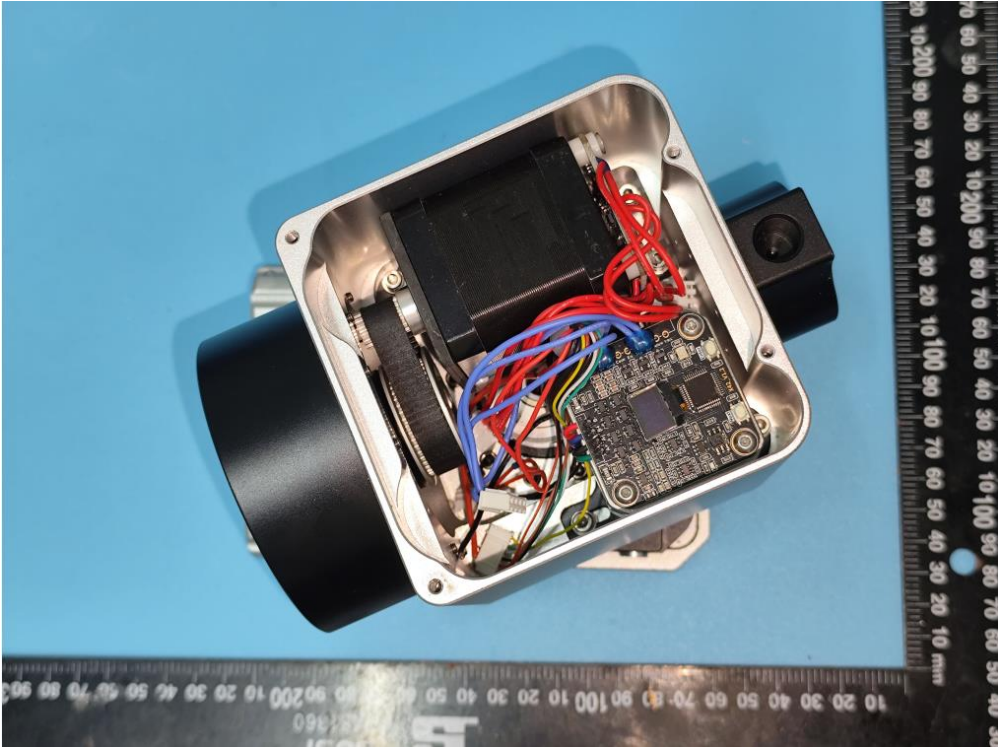

EUT INTERNAL PHOTOGRAPHS

ESP32 Module FCC ID: 2AC7Z-ESP32WROOM32E

ESP-12F Module FCC ID: 2AHMR-ESP12F

ESP-12F Module Antenna

ESP32 Module Antenna

Chip

Chip

Chip