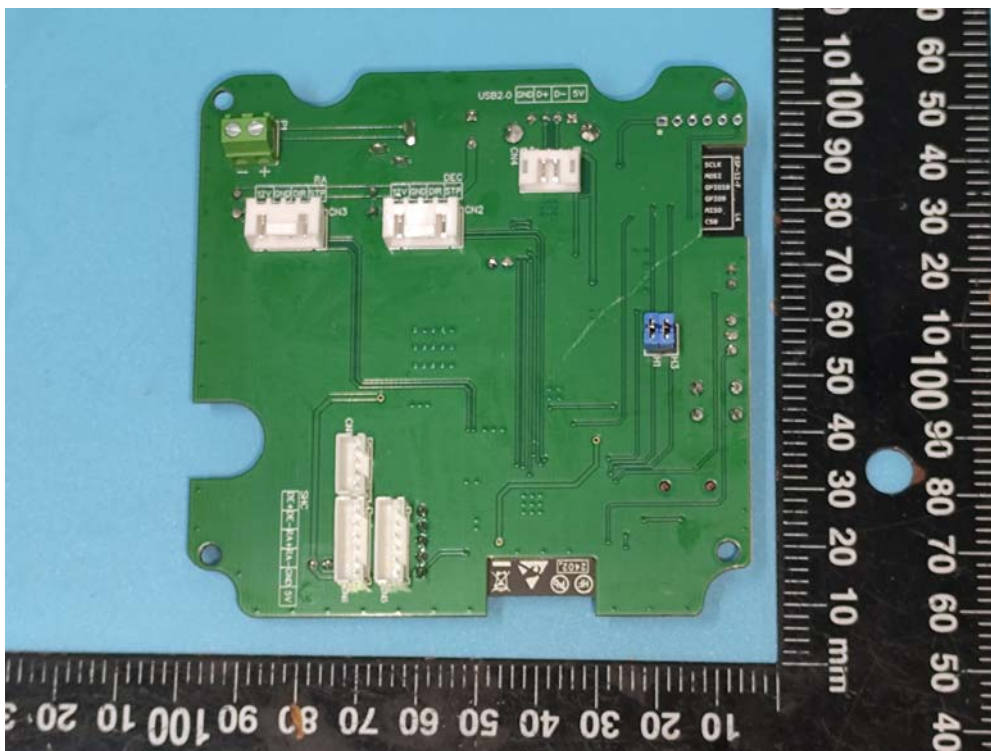

EUT INTERNAL PHOTOGRAPHS

ESP32 Module FCC ID: 2AC7Z-ESP32WROOM32E

ESP-12F Module FCC ID: 2AHMR-ESP12F

ESP-12F Module Antenna

ESP32 Module Antenna

Chip

Chip

Chip