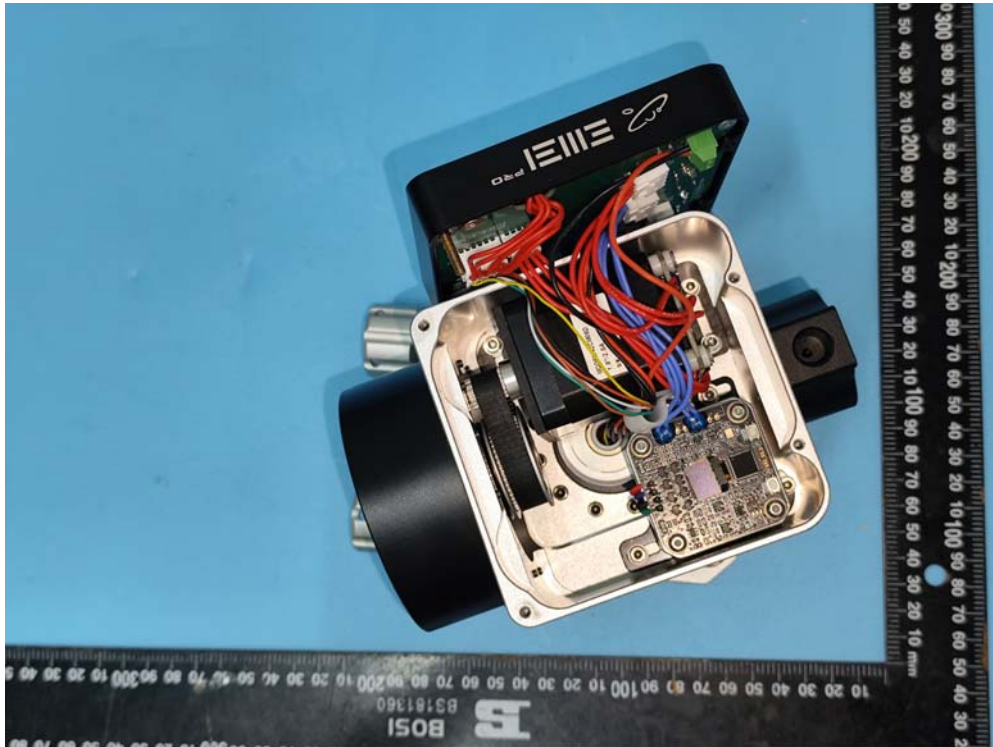

EUT INTERNAL PHOTOGRAPHS

ESP32 Module FCC ID: 2AC7Z-ESP32WROOM32E

ESP-12F Module FCC ID: 2AHMR-ESP12F

ESP-12F Module Antenna

ESP32 Module Antenna

Chip

Chip

Chip