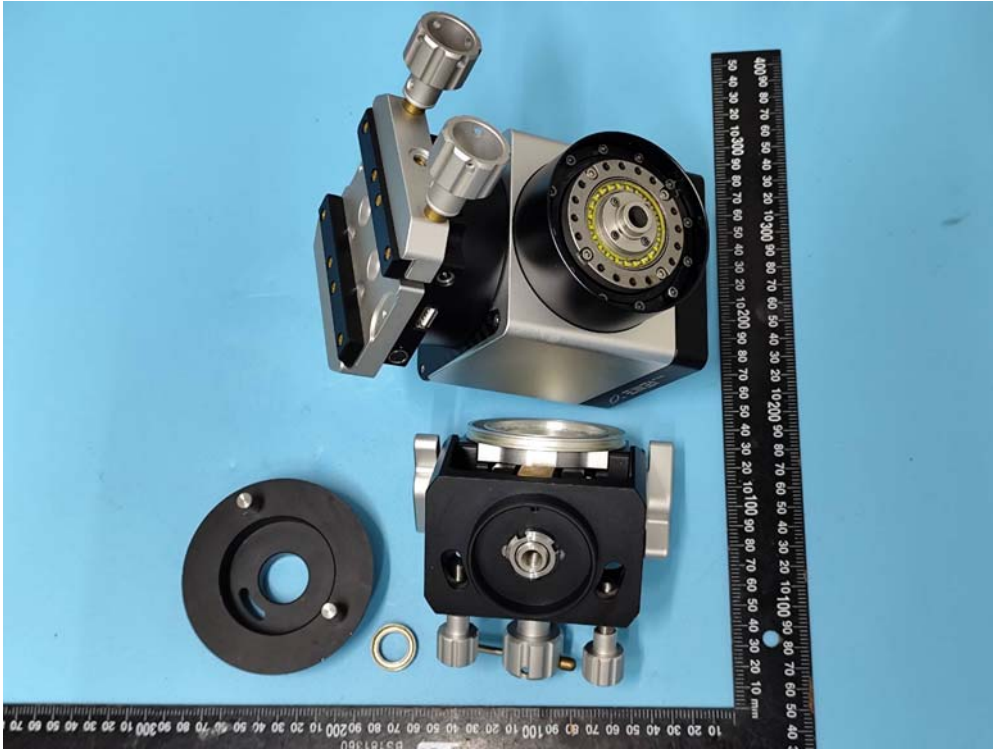

EUT INTERNAL PHOTOGRAPHS

ESP32 Module FCC ID: 2AC7Z-ESP32WROOM32E

ESP-12F Module FCC ID: 2AHMR-ESP12F

ESP-12F Module Antenna

ESP32 Module Antenna

Chip

Chip

Chip