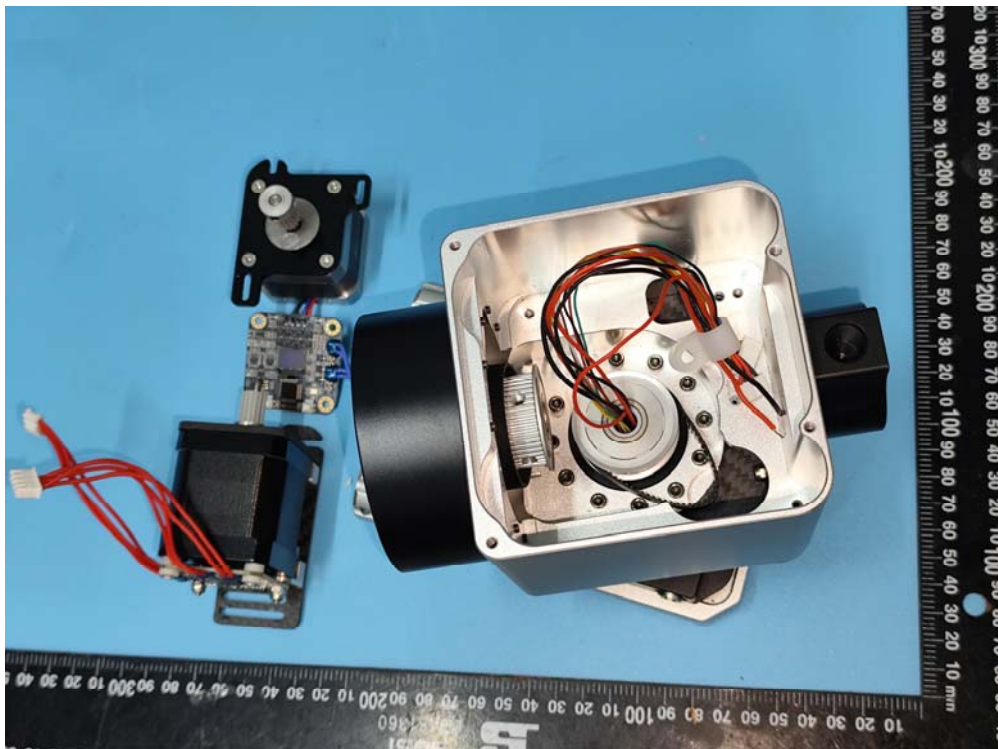

EUT INTERNAL PHOTOGRAPHS

ESP32 Module FCC ID: 2AC7Z-ESP32WROOM32E

ESP-12F Module FCC ID: 2AHMR-ESP12F

ESP-12F Module Antenna

ESP32 Module Antenna

Chip

Chip

Chip