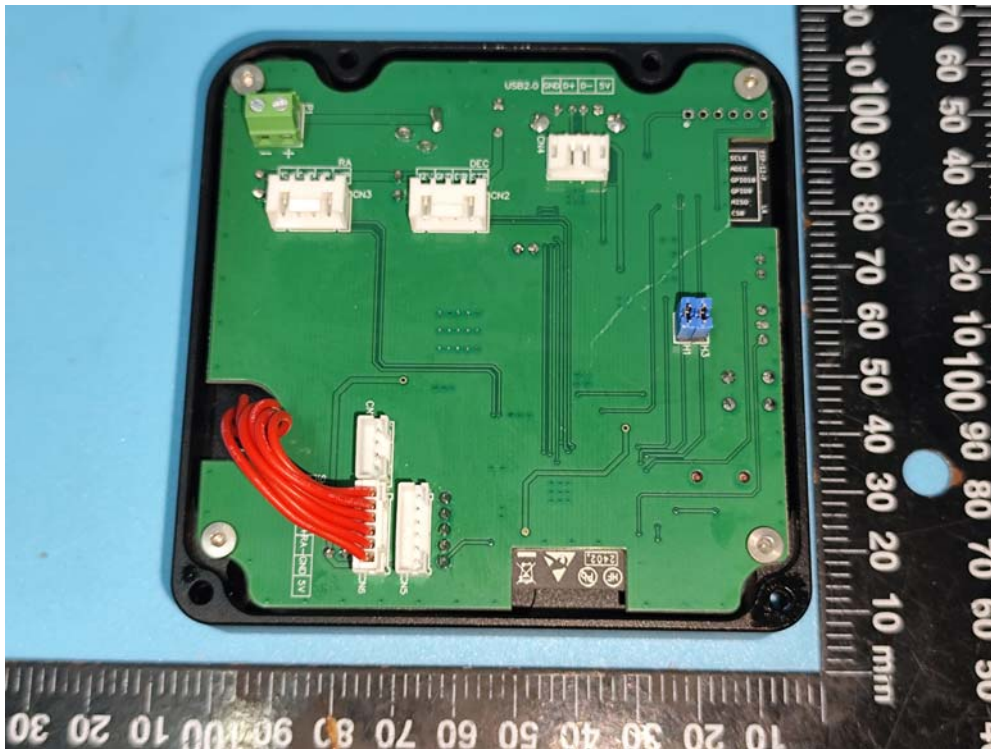

EUT INTERNAL PHOTOGRAPHS

ESP32 Module FCC ID: 2AC7Z-ESP32WROOM32E

ESP-12F Module FCC ID: 2AHMR-ESP12F

ESP-12F Module Antenna

ESP32 Module Antenna

Chip

Chip

Chip