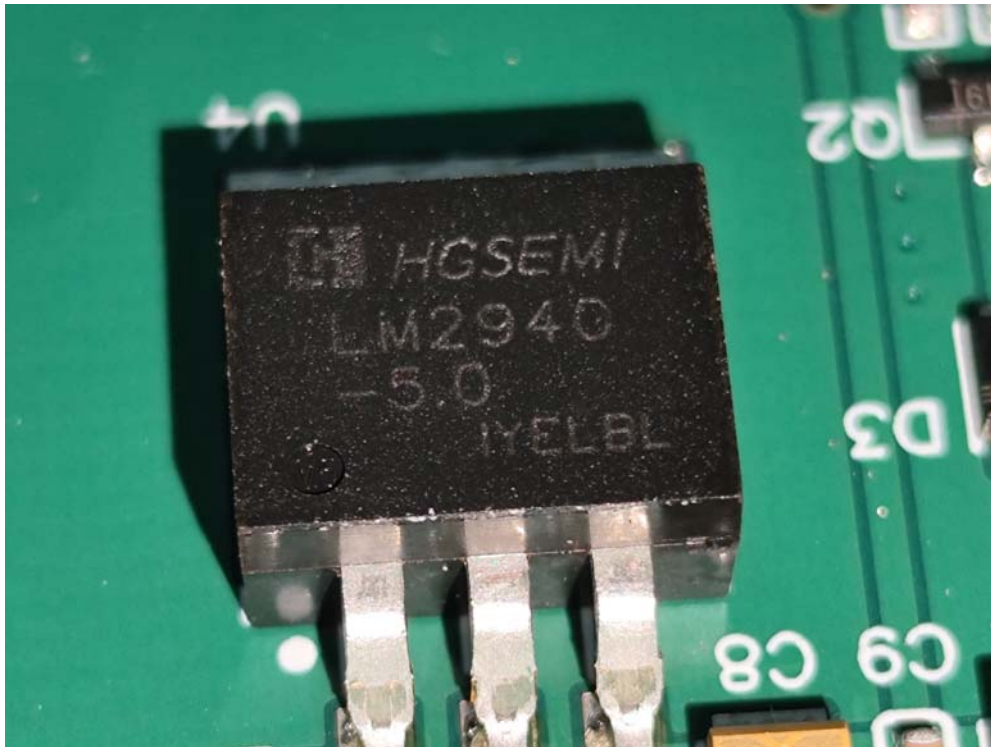

EUT INTERNAL PHOTOGRAPHS

ESP32 Module FCC ID: 2AC7Z-ESP32WROOM32E

ESP-12F Module FCC ID: 2AHMR-ESP12F

ESP-12F Module Antenna

ESP32 Module Antenna

Chip

Chip

Chip