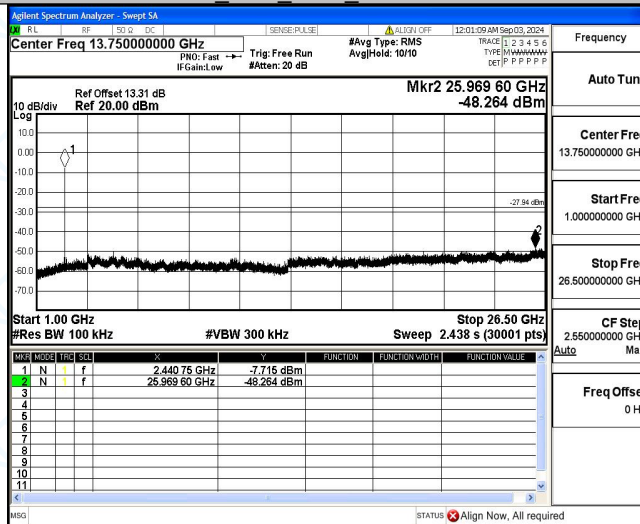

Test Graphs

DH5_Ant1_2402_0~Reference

DH5_Ant1_2402_30~1000

DH5_Ant1_2402_1000~26500

DH5_Ant1_2441_0~Reference

DH5 Ant1 2441 30~1000

DH5 Ant1 2441 1000~26500

DH5 Ant1 2480 0~Reference

DH5 Ant1 2480 30~1000

DH5 Ant1 2480 1000~26500

2DH5 Ant1 2402 0~Reference

2DH5 Ant1 2402_30~1000

2DH5 Ant1 2402_1000~26500

2DH5 Ant1 2441_0~Reference

2DH5 Ant1 2441 30~1000

2DH5 Ant1 2441 1000~26500