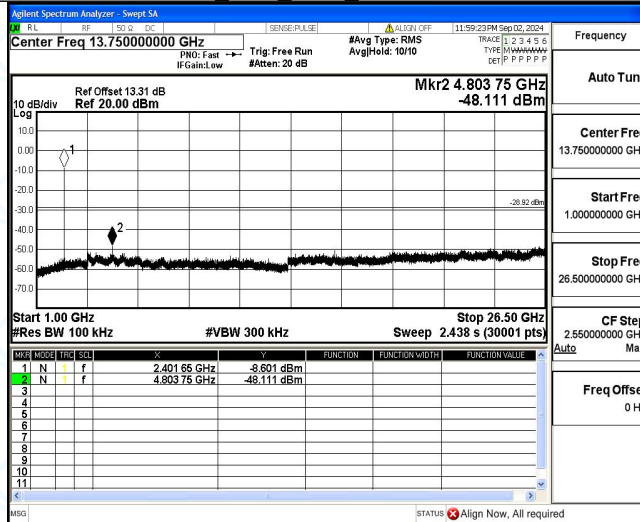

Test Graphs

DH5_Ant1_2402_0~Reference

DH5_Ant1_2402_30~1000

DH5_Ant1_2402_1000~26500

DH5_Ant1_2441_0~Reference

DH5 Ant1 2441 30~1000

DH5 Ant1 2441 1000~26500

DH5 Ant1 2480 0~Reference

DH5 Ant1 2480 30~1000

DH5 Ant1 2480 1000~26500

2DH5 Ant1 2402 0~Reference

2DH5 Ant1 2402_30~1000

2DH5 Ant1 2402_1000~26500

2DH5 Ant1 2441_0~Reference

2DH5 Ant1 2441 30~1000

2DH5 Ant1 2441 1000~26500