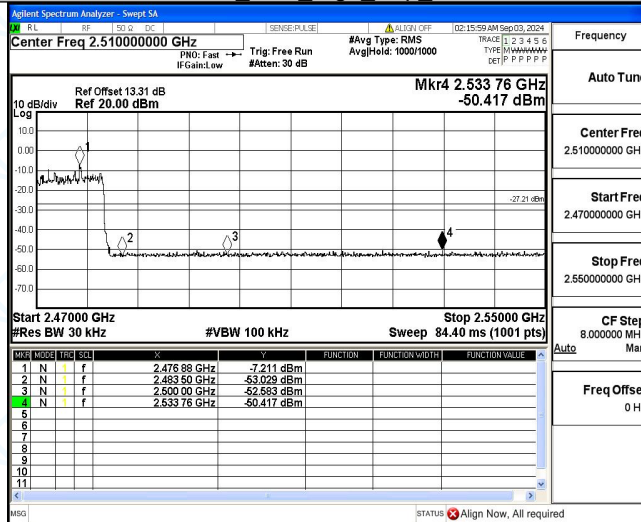

3DH5 Ant1 Low_Hop_2402

3DH5 Ant1 High_Hop_2480

**Appendix F: Conducted Spurious Emission****Test Result**

Test Mode	Antenna	Freq(MHz)	Freq Range [MHz]	Ref Level [dBm]	Result [dBm]	Limit [dBm]	Verdict
DH5	Ant1	2402	Reference	-8.92	-8.92	---	PASS
			30~1000	-8.92	-58.08	≤-28.92	PASS
			1000~26500	-8.92	-48.11	≤-28.92	PASS
		2441	Reference	-7.94	-7.94	---	PASS
			30~1000	-7.94	-58.66	≤-27.94	PASS
			1000~26500	-7.94	-48.26	≤-27.94	PASS
		2480	Reference	-4.80	-4.80	---	PASS
			30~1000	-4.80	-58.53	≤-24.8	PASS
			1000~26500	-4.80	-47.93	≤-24.8	PASS
2DH5	Ant1	2402	Reference	-8.60	-8.60	---	PASS
			30~1000	-8.60	-58.69	≤-28.6	PASS
			1000~26500	-8.60	-48.15	≤-28.6	PASS
		2441	Reference	-7.45	-7.45	---	PASS
			30~1000	-7.45	-58.68	≤-27.45	PASS
			1000~26500	-7.45	-48.37	≤-27.45	PASS
		2480	Reference	-4.59	-4.59	---	PASS
			30~1000	-4.59	-58.15	≤-24.59	PASS
			1000~26500	-4.59	-48.36	≤-24.59	PASS
3DH5	Ant1	2402	Reference	-8.36	-8.36	---	PASS
			30~1000	-8.36	-57.89	≤-28.36	PASS
			1000~26500	-8.36	-48.41	≤-28.36	PASS
		2441	Reference	-7.57	-7.57	---	PASS
			30~1000	-7.57	-56.99	≤-27.57	PASS
			1000~26500	-7.57	-48.54	≤-27.57	PASS
		2480	Reference	-4.73	-4.73	---	PASS
			30~1000	-4.73	-58.34	≤-24.73	PASS
			1000~26500	-4.73	-48.42	≤-24.73	PASS

Test Graphs

DH5_Ant1_2402_0~Reference

DH5_Ant1_2402_30~1000

DH5_Ant1_2402_1000~26500

DH5_Ant1_2441_0~Reference

DH5 Ant1 2441 30~1000

DH5 Ant1 2441 1000~26500

DH5 Ant1 2480 0~Reference

DH5 Ant1 2480 30~1000

DH5 Ant1 2480 1000~26500

2DH5 Ant1 2402 0~Reference

2DH5 Ant1 2402_30~1000

2DH5 Ant1 2402_1000~26500

2DH5 Ant1 2441_0~Reference

2DH5 Ant1 2441 30~1000

2DH5 Ant1 2441 1000~26500