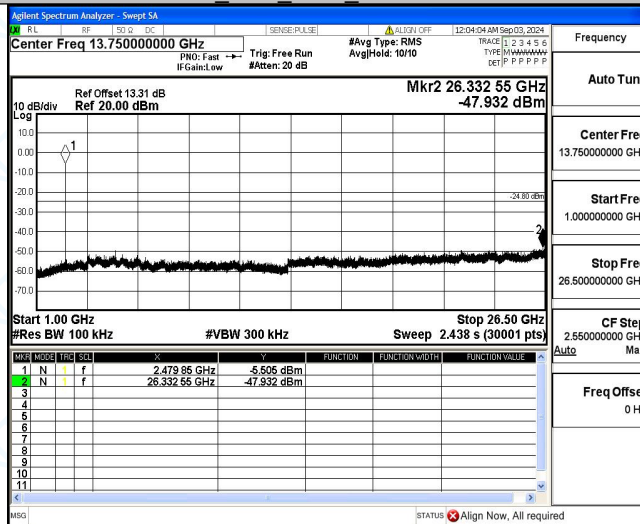

Test Graphs

DH5_Ant1_2402_0~Reference

DH5_Ant1_2402_30~1000

DH5_Ant1_2402_1000~26500

DH5_Ant1_2441_0~Reference

DH5 Ant1 2441 30~1000

DH5 Ant1 2441 1000~26500

DH5 Ant1 2480 0~Reference

DH5 Ant1 2480 30~1000

DH5 Ant1 2480 1000~26500

2DH5 Ant1 2402 0~Reference

2DH5 Ant1 2402_30~1000

2DH5 Ant1 2402_1000~26500

2DH5 Ant1 2441_0~Reference

2DH5 Ant1 2441 30~1000

2DH5 Ant1 2441 1000~26500