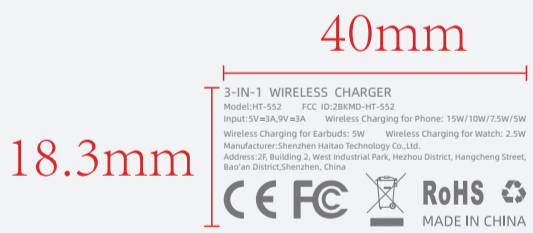

数据线接口

数据线接口

- 1.材质:硅胶
- 2.硅胶颜色:黑色
- 3.丝印:冷灰9C
- 4.CE和垃圾桶标尺寸要求: