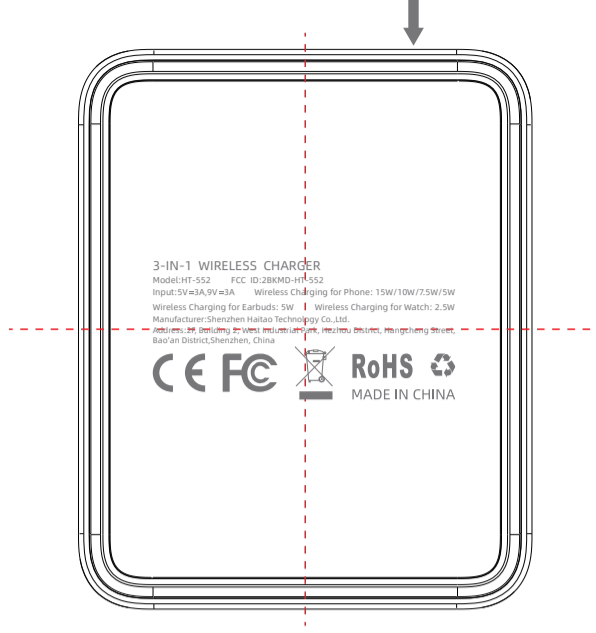

数据线接口

数据线接口

- 1.材质:硅胶
- 2.硅胶颜色:黑色
- 3.丝印:冷灰9C
- 4.CE和垃圾桶标尺寸要求: