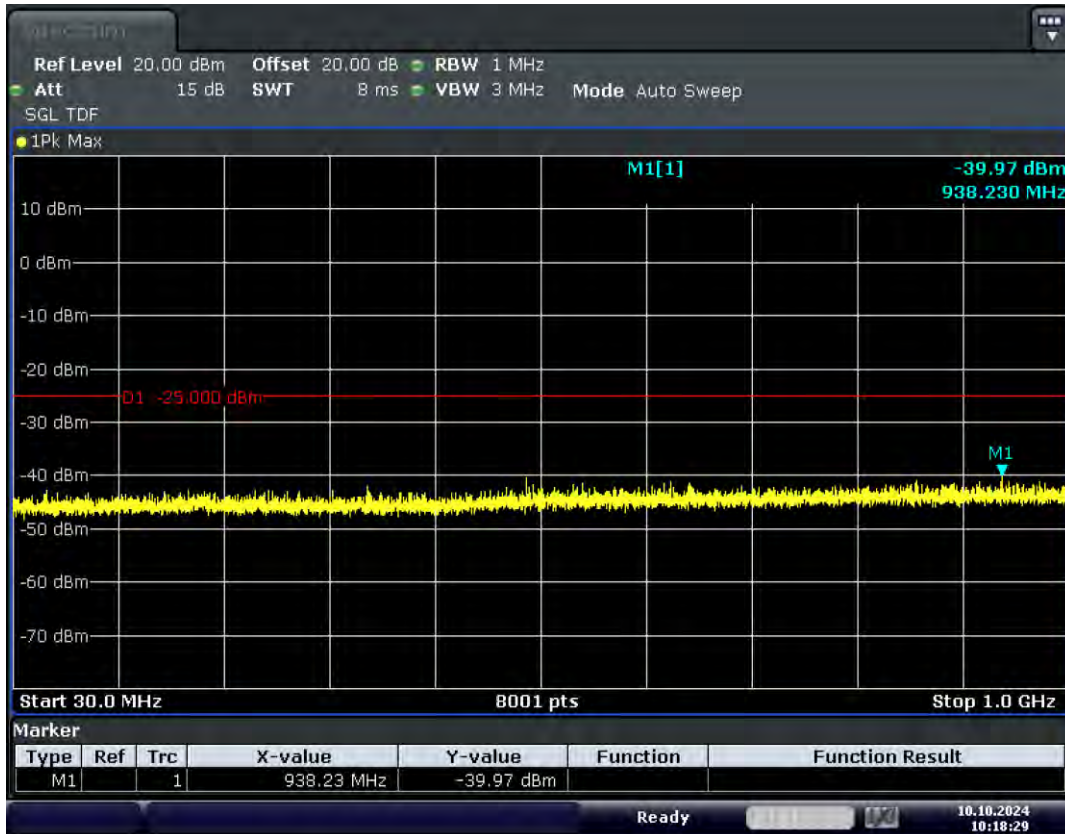

OB38-20-2580-Q16-27#LOW@30mHz-1GHz@Pass