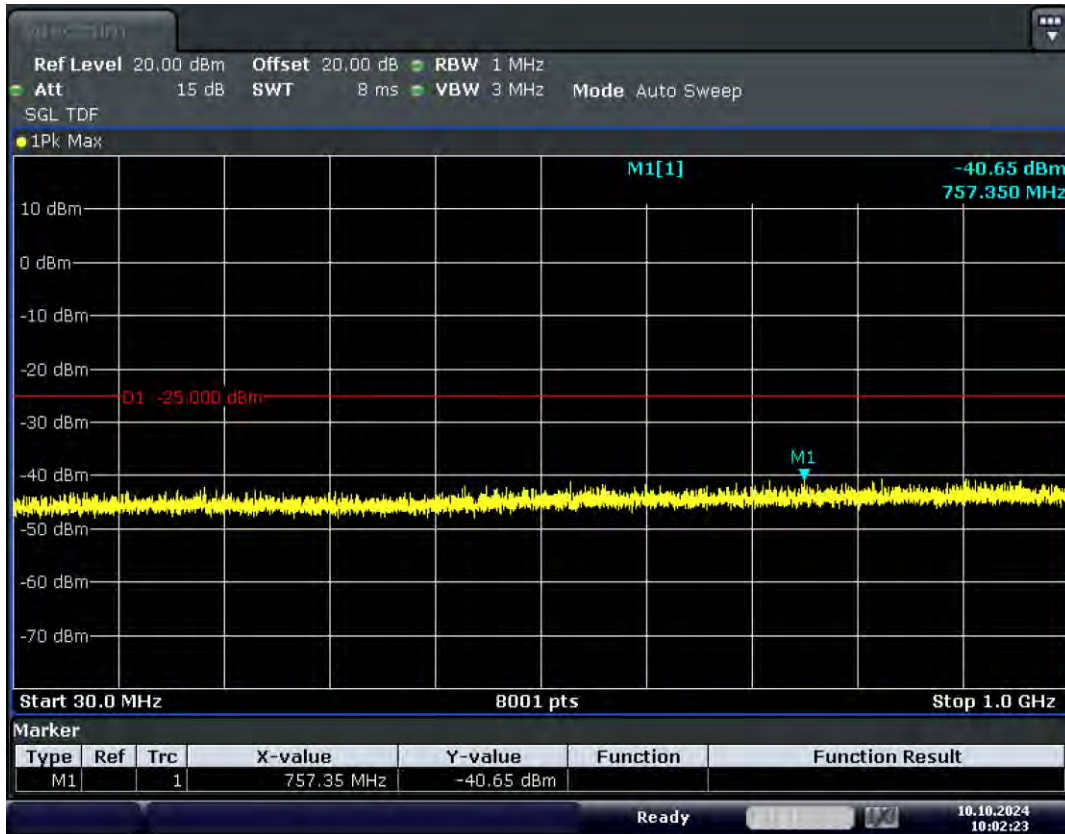

OB38-5-2617.5-QPSK-25#LOW@30mHz-1GHz@Pass