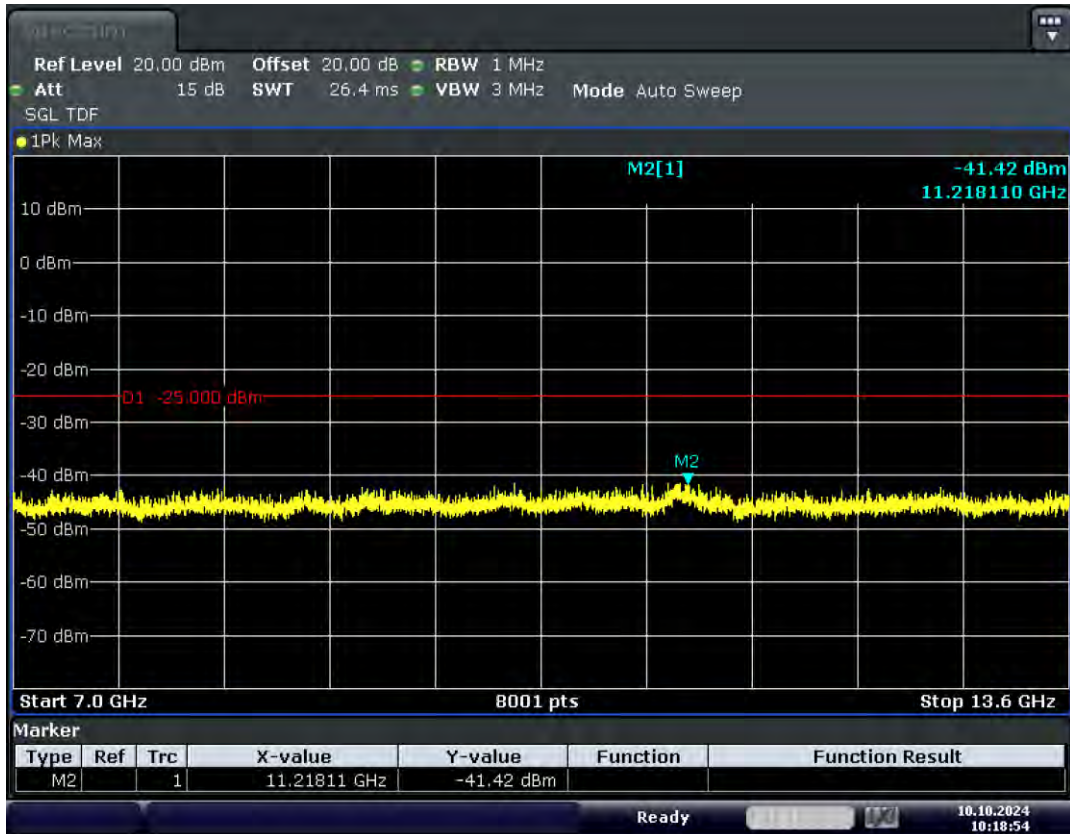

OB38-20-2580-QPSK-100#LOW@13.6GHz-26.5GHz@Pass

OB38-20-2580-Q16-27#LOW@30mHz-1GHz@Pass

OB38-20-2580-Q16-27#LOW@1GHz-7GHz@Pass

OB38-20-2580-Q16-27#LOW@7GHz-13.6GHz@Pass

OB38-20-2580-Q16-27#LOW@13.6GHz-26.5GHz@Pass