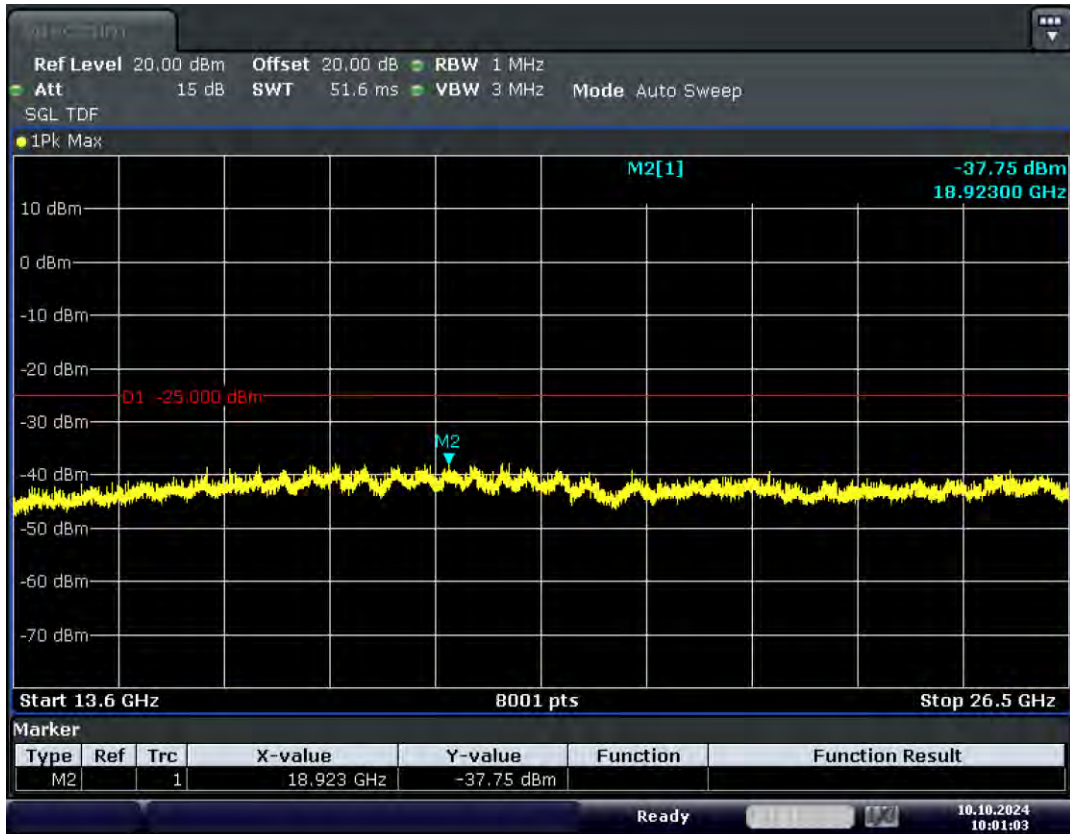

OB38-5-2595-QPSK-25#LOW@13.6GHz-26.5GHz@Pass