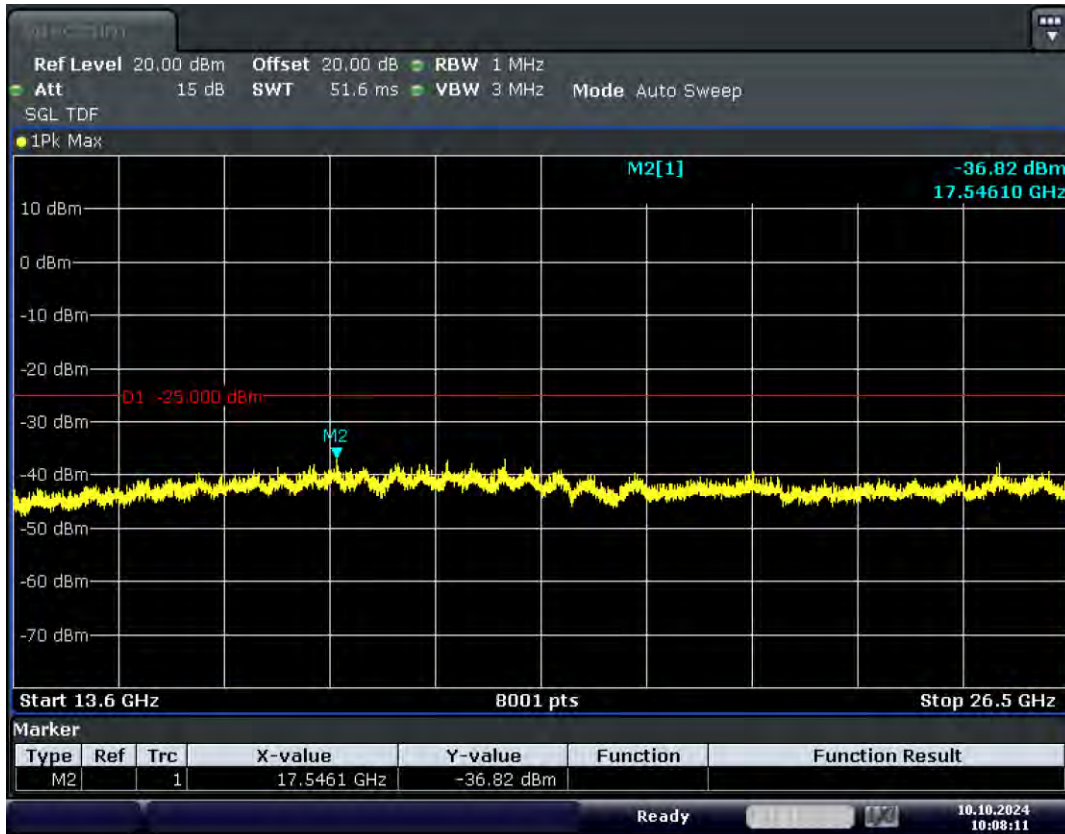

OB38-10-2595-QPSK-50#LOW@13.6GHz-26.5GHz@Pass

OB38-10-2595-Q16-27#LOW@30mHz-1GHz@Pass

OB38-10-2595-Q16-27#LOW@1GHz-7GHz@Pass

OB38-10-2595-Q16-27#LOW@7GHz-13.6GHz@Pass

OB38-10-2595-Q16-27#LOW@13.6GHz-26.5GHz@Pass