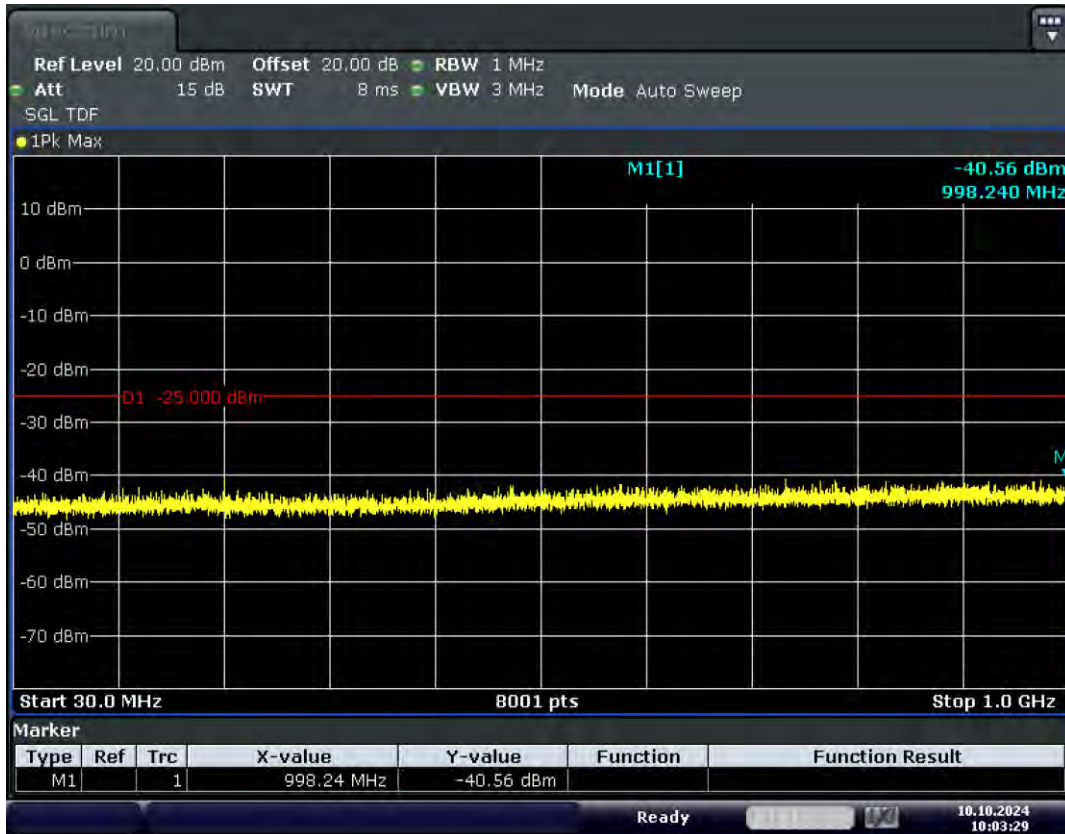

OB38-5-2617.5-Q16-25#LOW@30mHz-1GHz@Pass