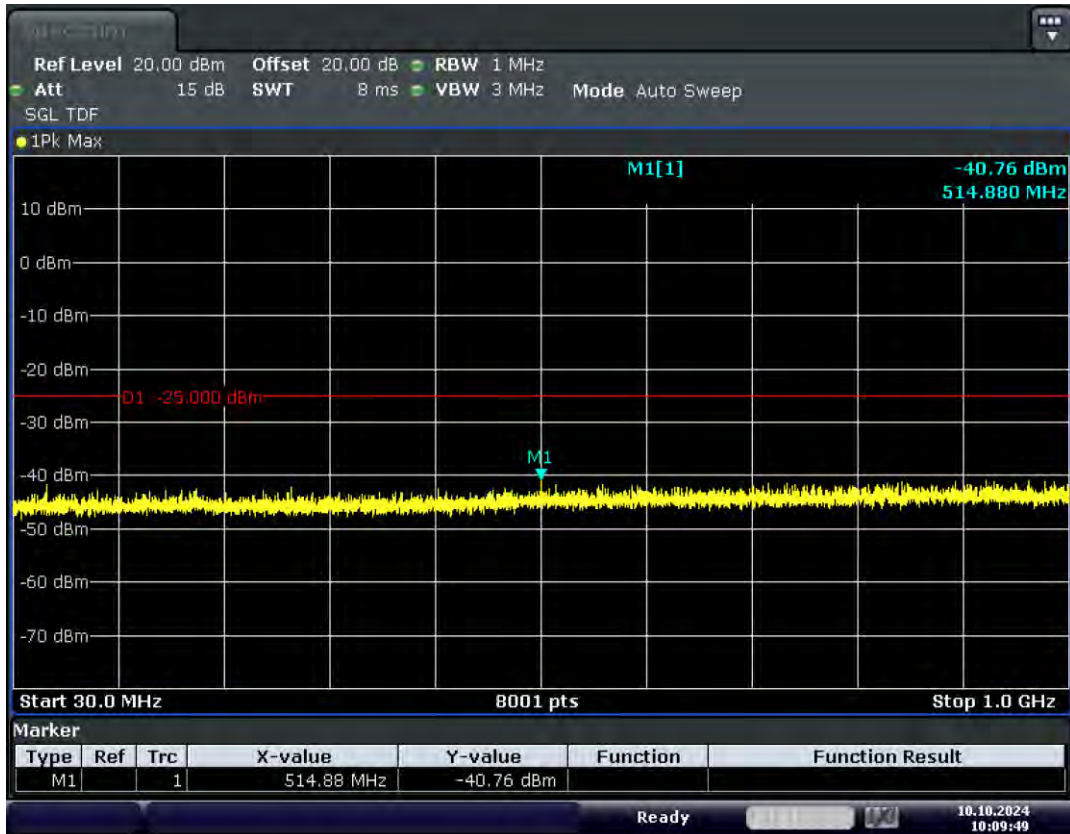

OB38-10-2615-QPSK-50#LOW@30MHz-1GHz@Pass

OB38-10-2615-QPSK-50#LOW@1GHz-7GHz@Pass

OB38-10-2615-QPSK-50#LOW@7GHz-13.6GHz@Pass

OB38-10-2615-QPSK-50#LOW@13.6GHz-26.5GHz@Pass

OB38-10-2615-Q16-27#LOW@30mHz-1GHz@Pass