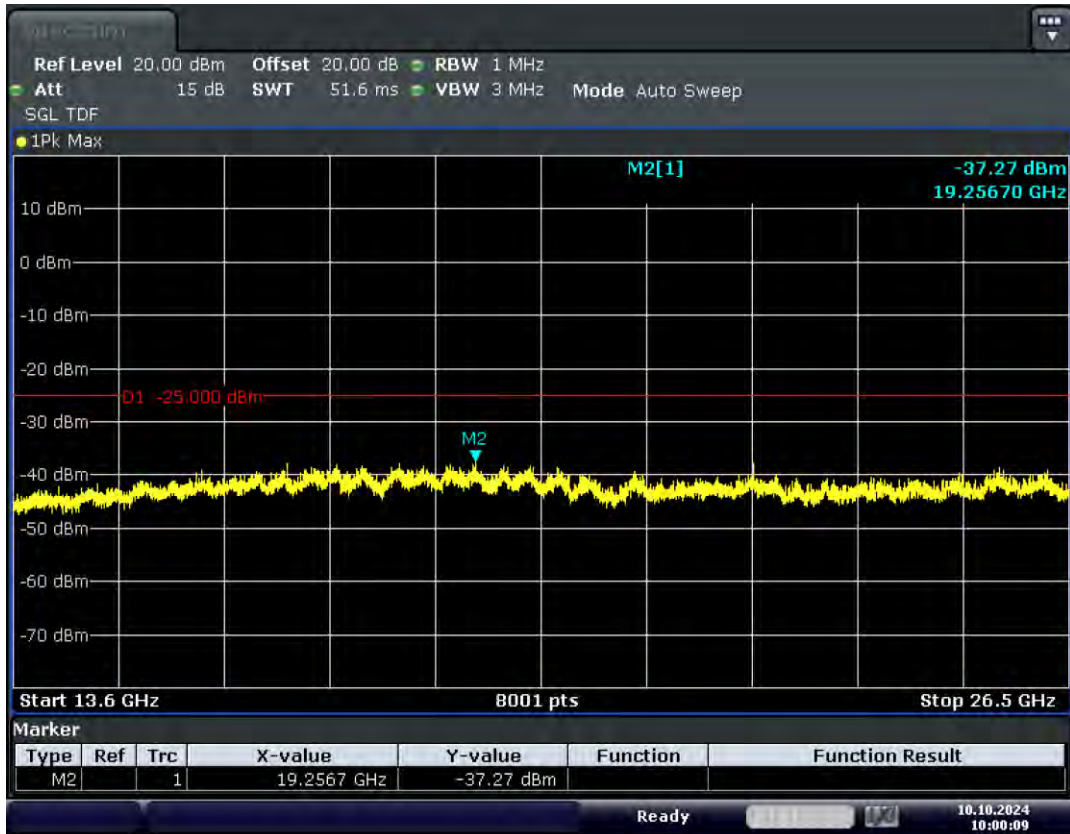

OB38-5-2572.5-Q16-25#LOW@13.6GHz-26.5GHz@Pass