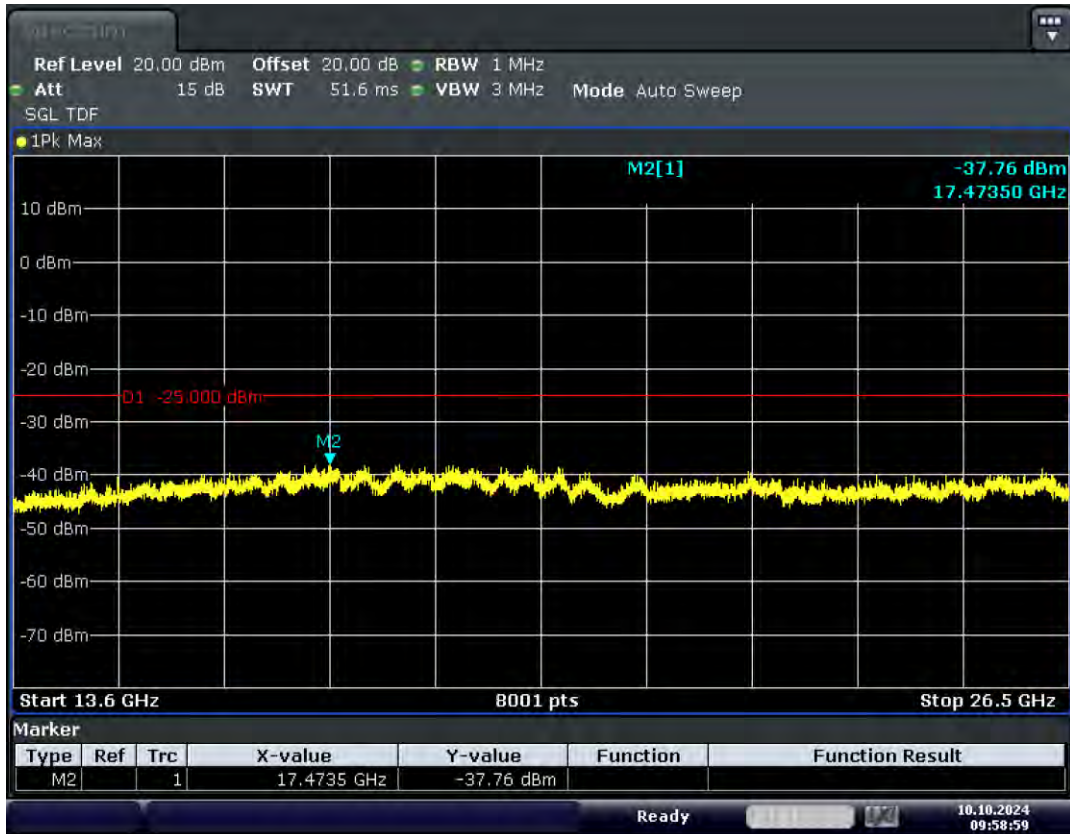

OB38-5-2572.5-QPSK-25#LOW@30MHz-1GHz@Pass

OB38-5-2572.5-QPSK-25#LOW@1GHz-7GHz@Pass

OB38-5-2572.5-QPSK-25#LOW@7GHz-13.6GHz@Pass

OB38-5-2572.5-QPSK-25#LOW@13.6GHz-26.5GHz@Pass

OB38-5-2572.5-Q16-25#LOW@30mHz-1GHz@Pass