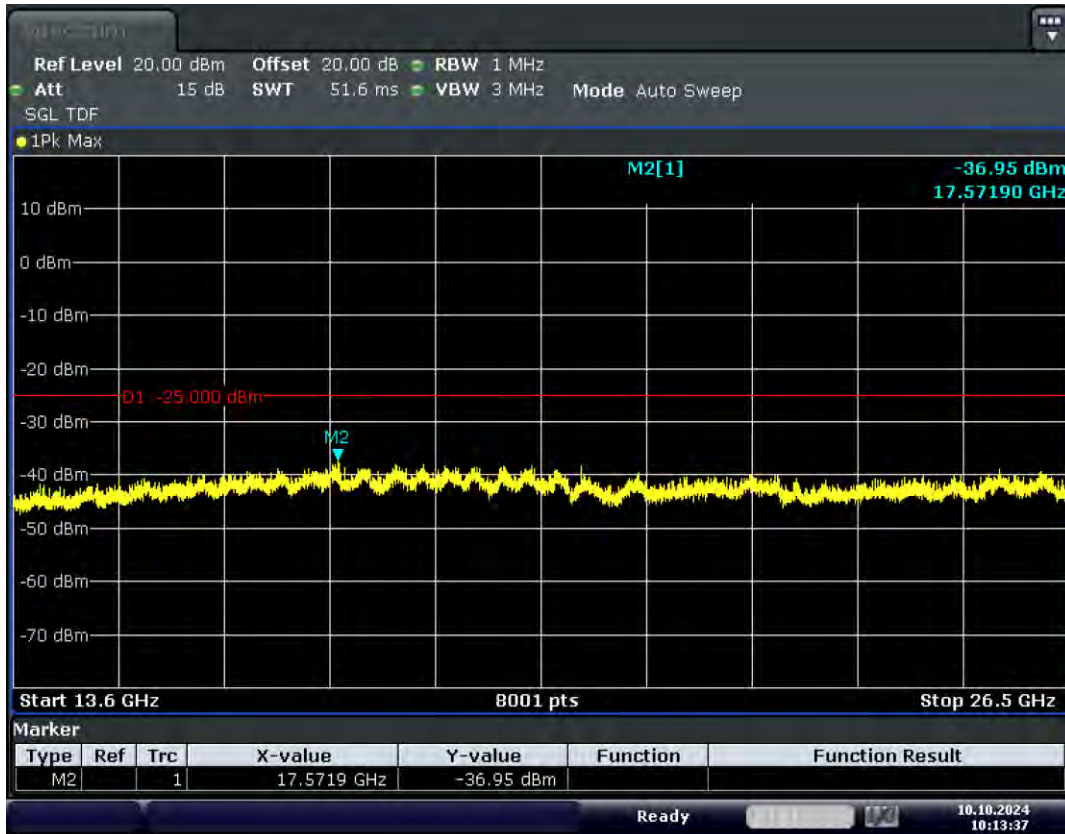

OB38-15-2577.5-Q16-27#LOW@13.6GHz-26.5GHz@Pass

OB38-15-2595-QPSK-75#LOW@30MHz-1GHz@Pass

OB38-15-2595-QPSK-75#LOW@1GHz-7GHz@Pass

OB38-15-2595-QPSK-75#LOW@7GHz-13.6GHz@Pass

OB38-15-2595-QPSK-75#LOW@13.6GHz-26.5GHz@Pass