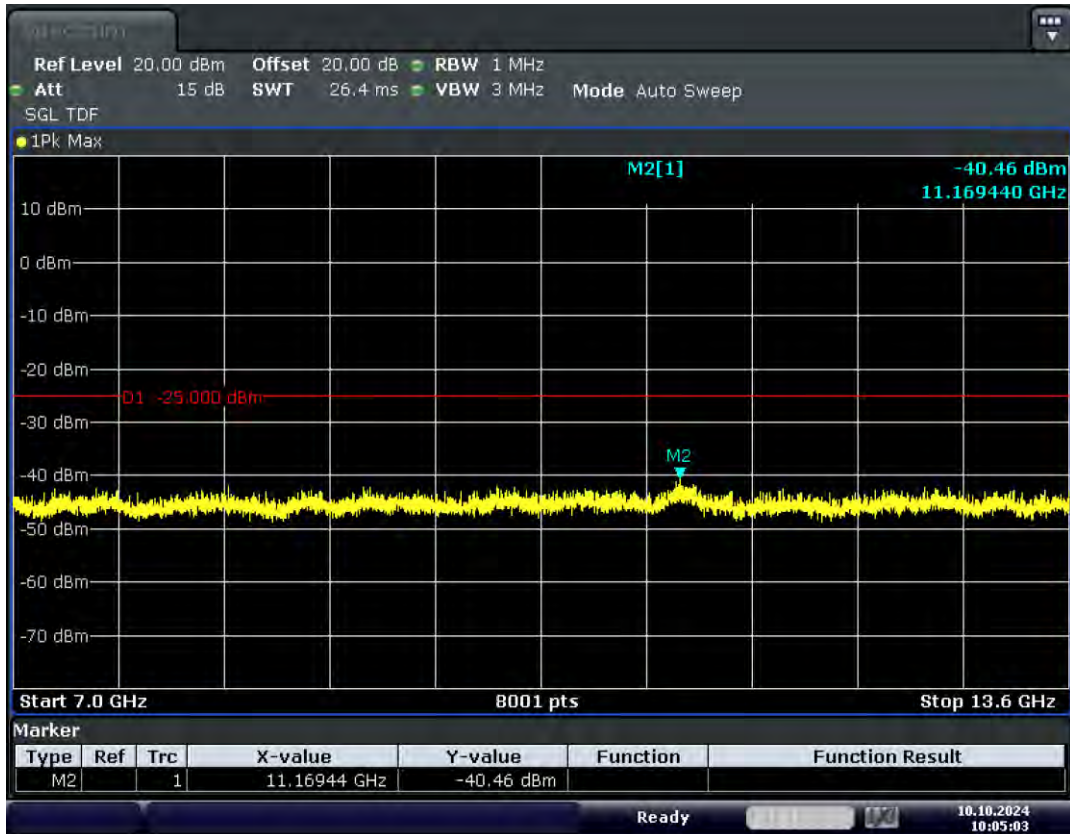

OB38-10-2575-QPSK-50#LOW@7GHz-13.6GHz@Pass