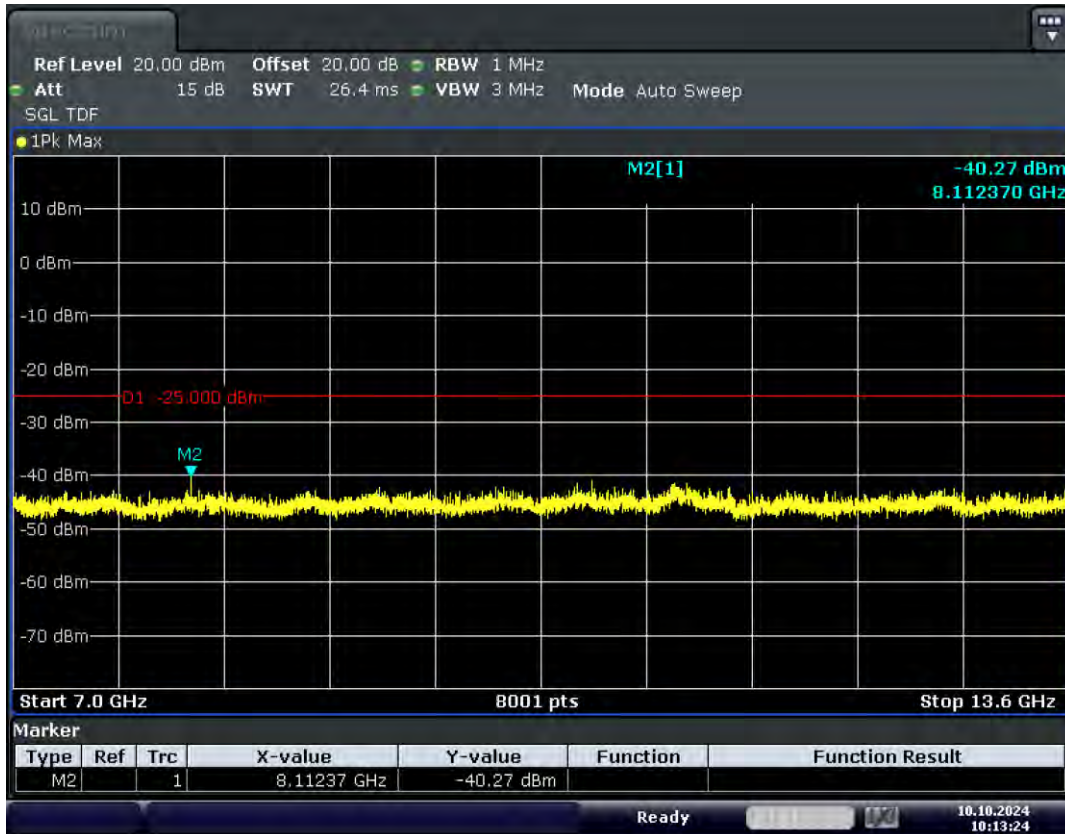

OB38-15-2577.5-Q16-27#LOW@13.6GHz-26.5GHz@Pass

OB38-15-2595-QPSK-75#LOW@30MHz-1GHz@Pass

OB38-15-2595-QPSK-75#LOW@1GHz-7GHz@Pass

OB38-15-2595-QPSK-75#LOW@7GHz-13.6GHz@Pass

OB38-15-2595-QPSK-75#LOW@13.6GHz-26.5GHz@Pass