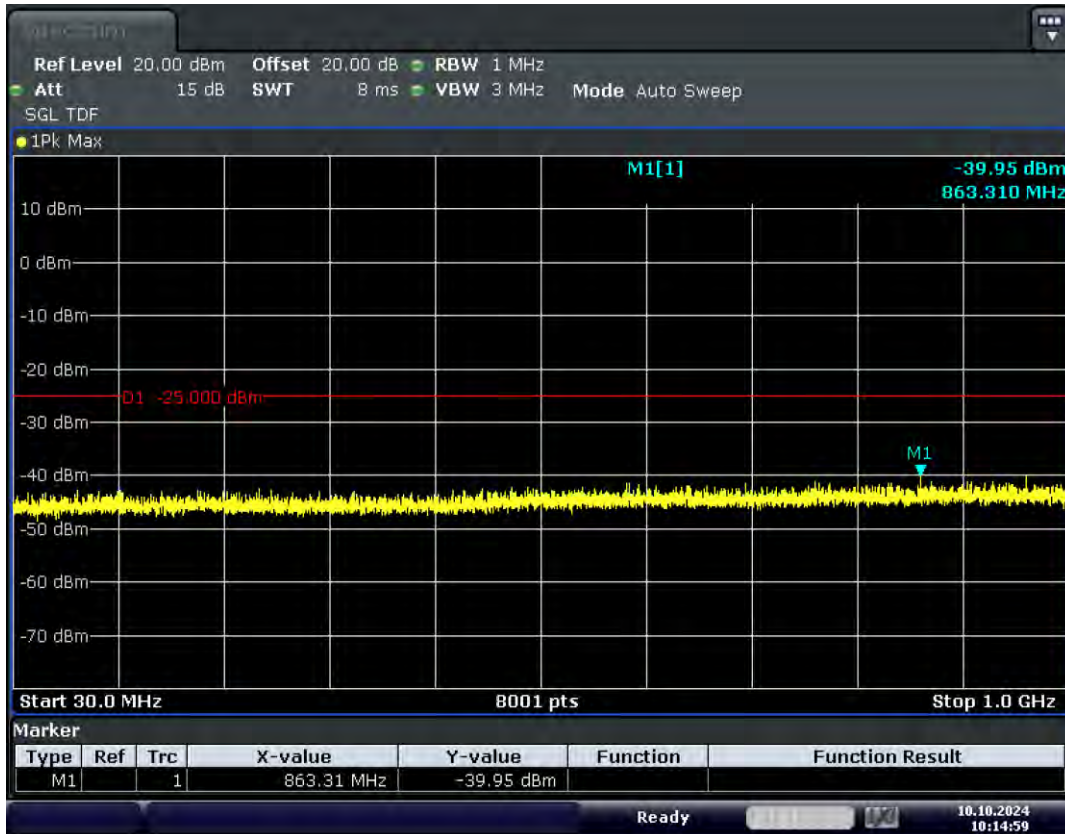

OB38-15-2595-Q16-27#LOW@30mHz-1GHz@Pass

OB38-15-2595-Q16-27#LOW@1GHz-7GHz@Pass

OB38-15-2595-Q16-27#LOW@7GHz-13.6GHz@Pass

OB38-15-2595-Q16-27#LOW@13.6GHz-26.5GHz@Pass

OB38-15-2612.5-QPSK-75#LOW@30mHz-1GHz@Pass