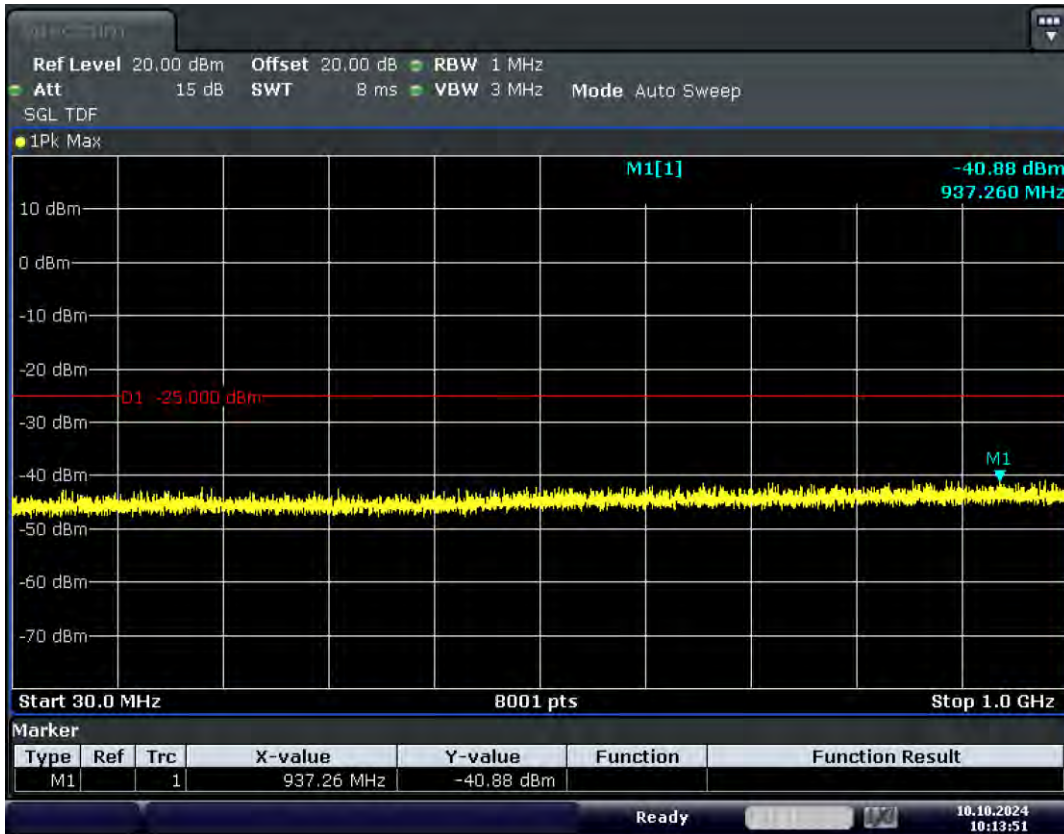

OB38-15-2595-Q16-27#LOW@30mHz-1GHz@Pass