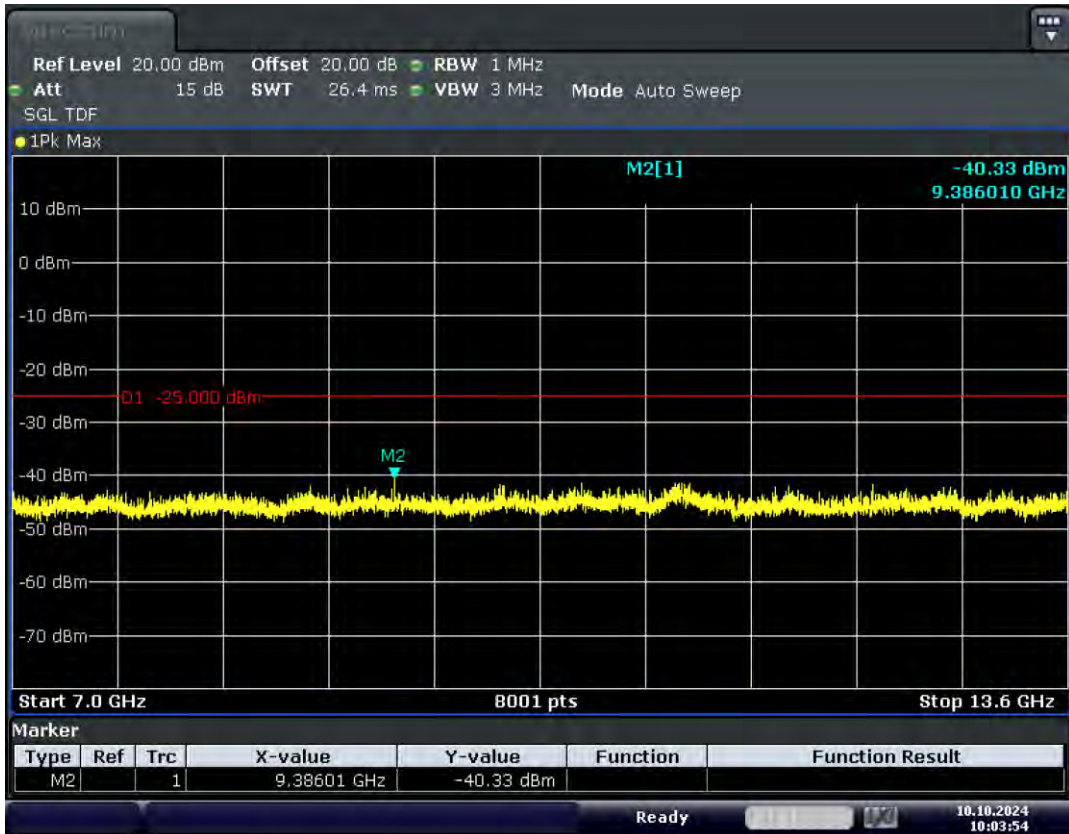

OB38-5-2617.5-Q16-25#LOW@7GHz-13.6GHz@Pass