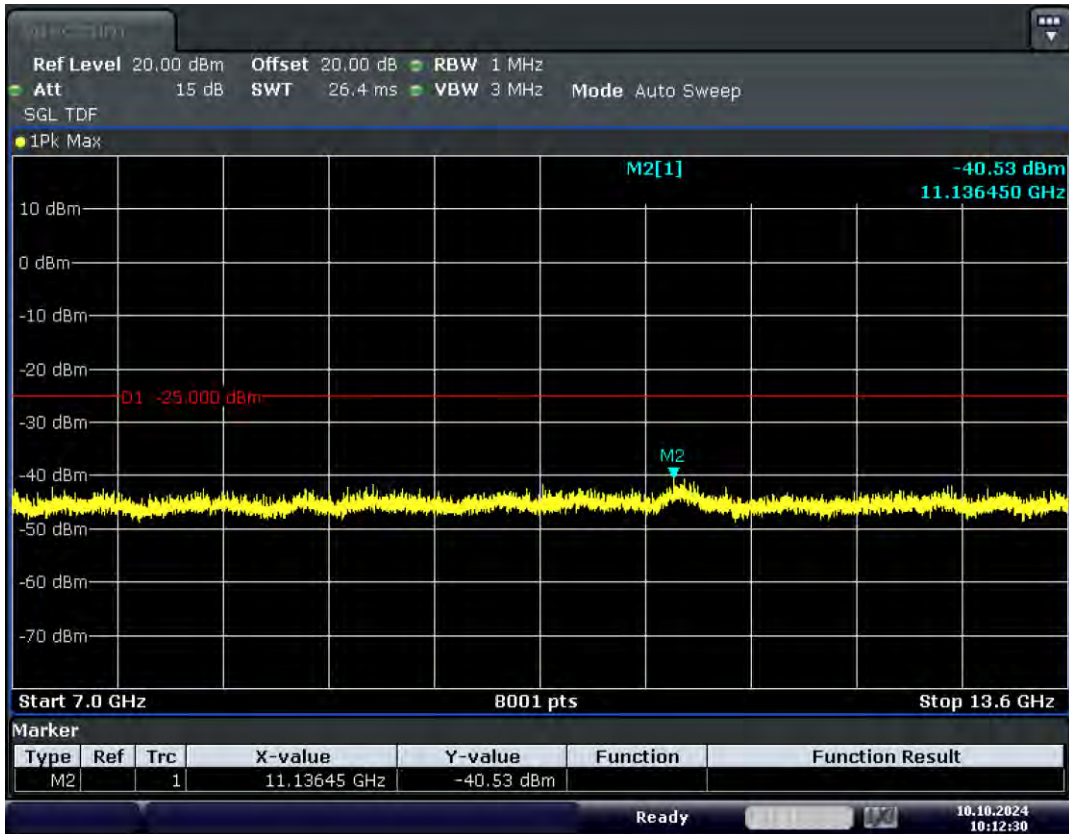

OB38-15-2577.5-QPSK-75#LOW@7GHz-13.6GHz@Pass

OB38-15-2577.5-QPSK-75#LOW@13.6GHz-26.5GHz@Pass

OB38-15-2577.5-Q16-27#LOW@30MHz-1GHz@Pass

OB38-15-2577.5-Q16-27#LOW@1GHz-7GHz@Pass

OB38-15-2577.5-Q16-27#LOW@7GHz-13.6GHz@Pass