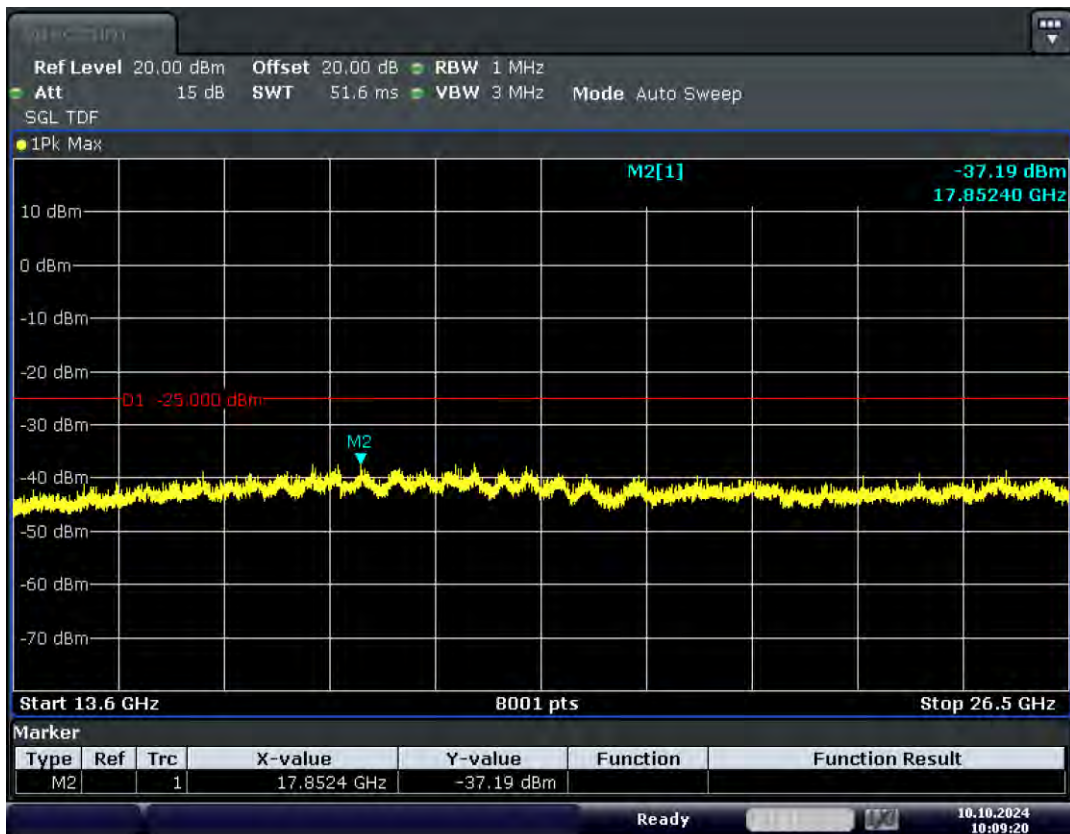

OB38-10-2615-QPSK-50#LOW@30MHz-1GHz@Pass

OB38-10-2615-QPSK-50#LOW@1GHz-7GHz@Pass

OB38-10-2615-QPSK-50#LOW@7GHz-13.6GHz@Pass

OB38-10-2615-QPSK-50#LOW@13.6GHz-26.5GHz@Pass

OB38-10-2615-Q16-27#LOW@30mHz-1GHz@Pass