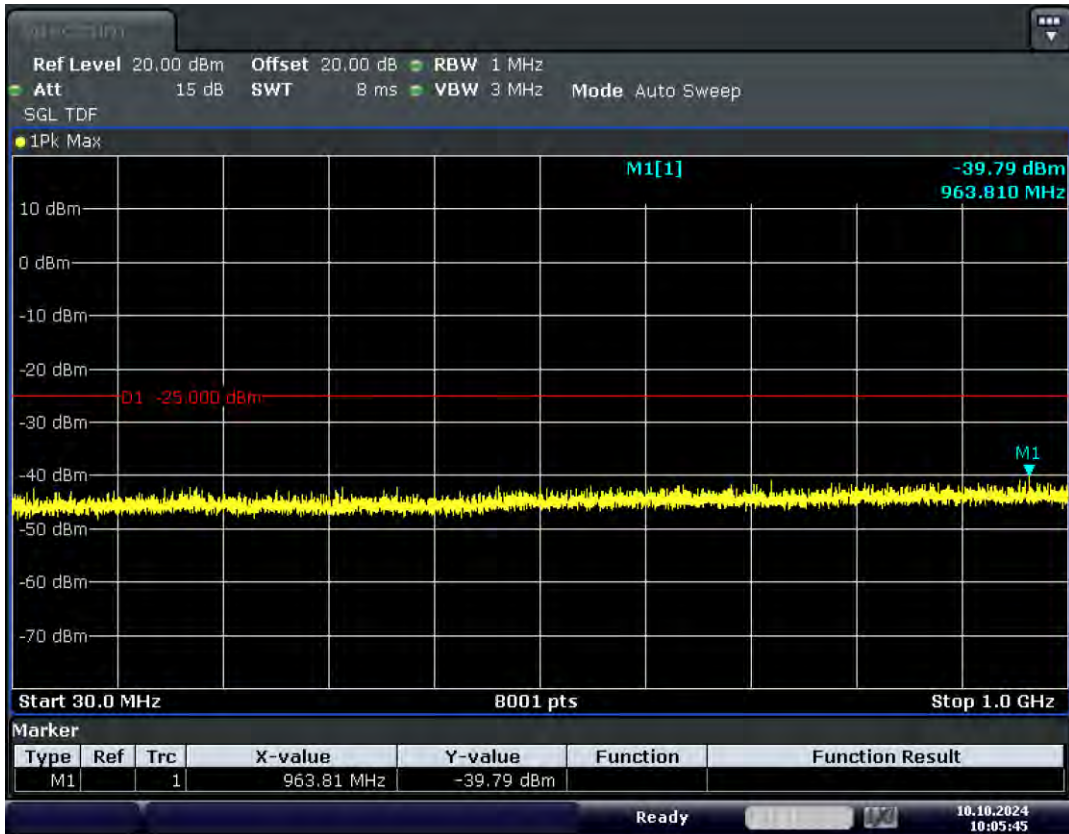

OB38-10-2575-QPSK-50#LOW@1GHz-7GHz@Pass

OB38-10-2575-QPSK-50#LOW@7GHz-13.6GHz@Pass

OB38-10-2575-QPSK-50#LOW@13.6GHz-26.5GHz@Pass

OB38-10-2575-Q16-27#LOW@30mHz-1GHz@Pass

OB38-10-2575-Q16-27#LOW@1GHz-7GHz@Pass