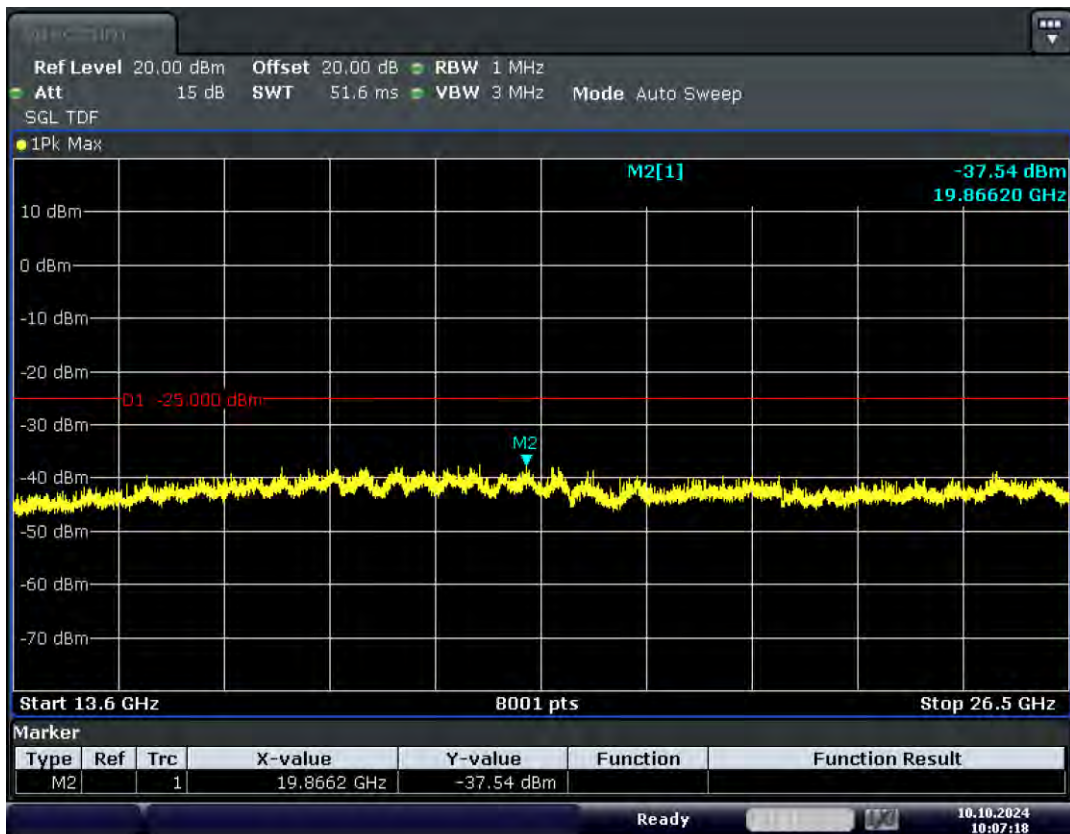

OB38-10-2595-QPSK-50#LOW@13.6GHz-26.5GHz@Pass