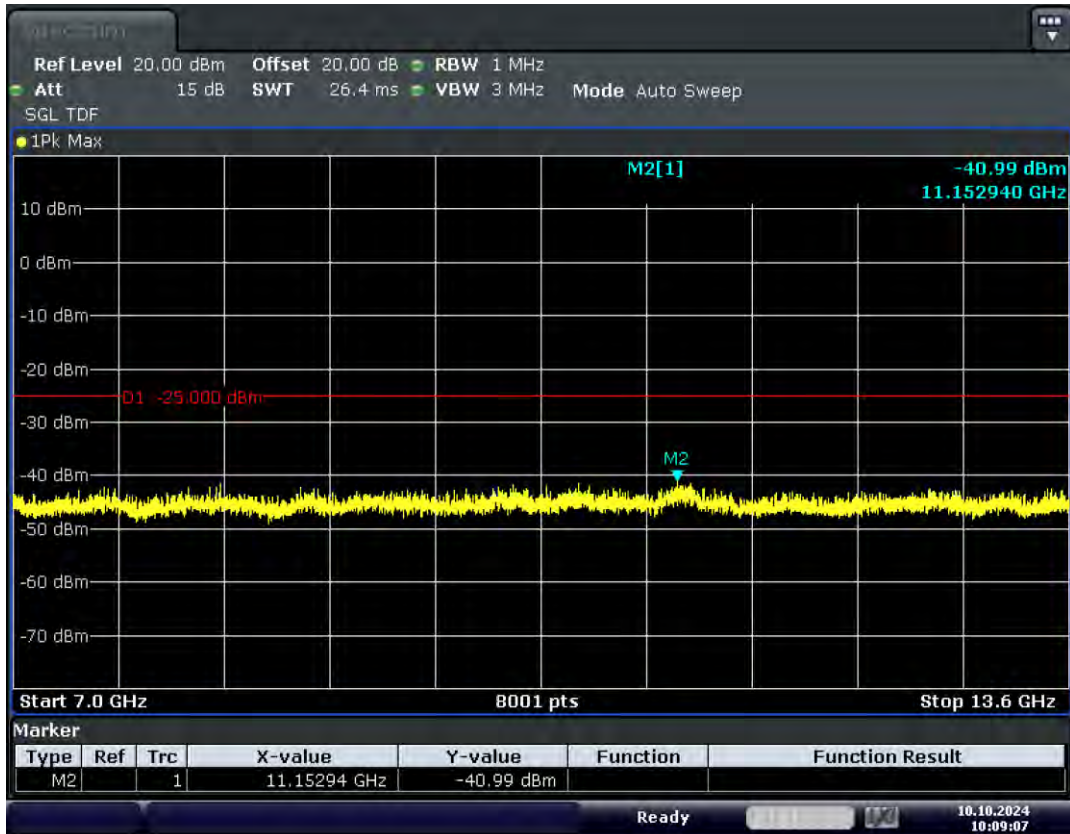

OB38-10-2615-QPSK-50#LOW@7GHz-13.6GHz@Pass