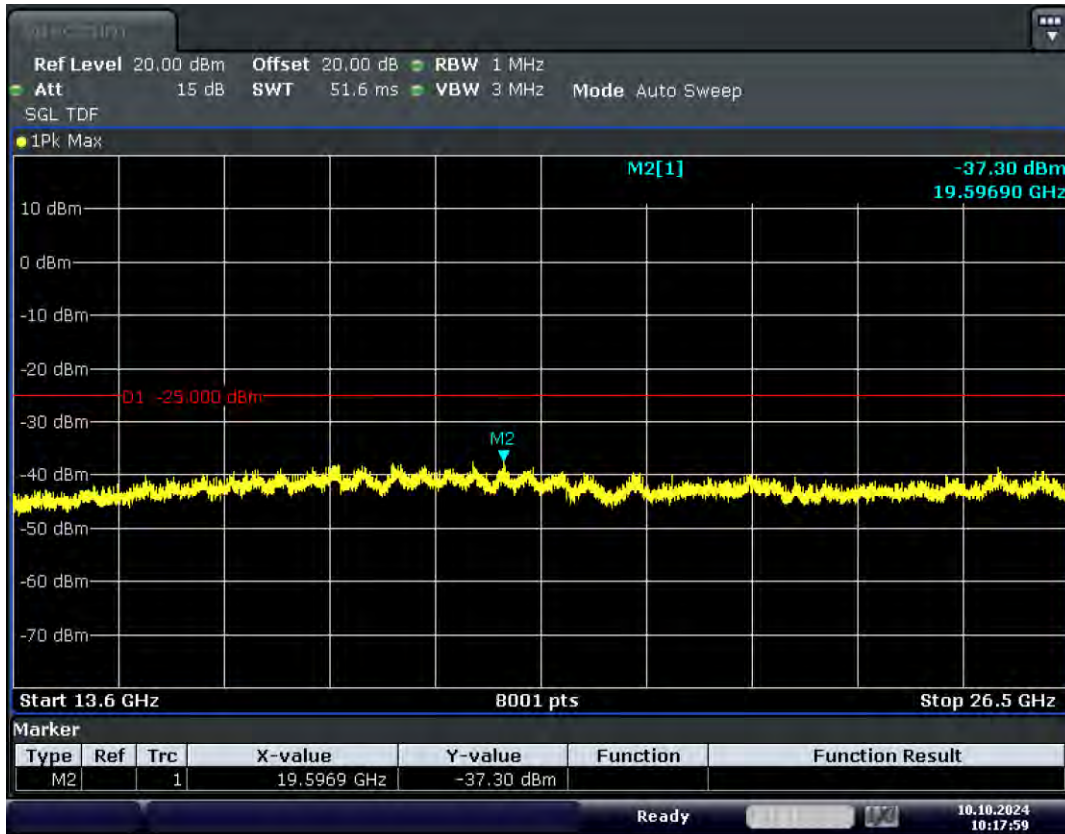

OB38-20-2580-QPSK-100#LOW@13.6GHz-26.5GHz@Pass