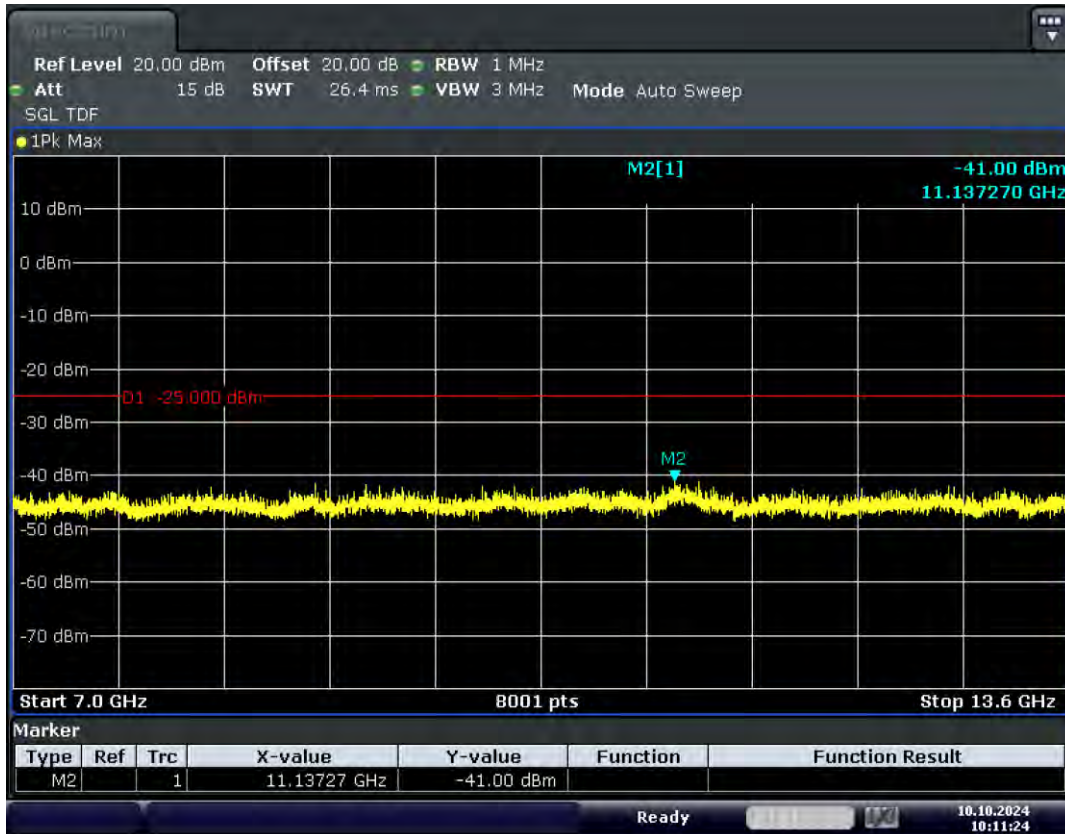

OB38-15-2577.5-QPSK-75#LOW@7GHz-13.6GHz@Pass