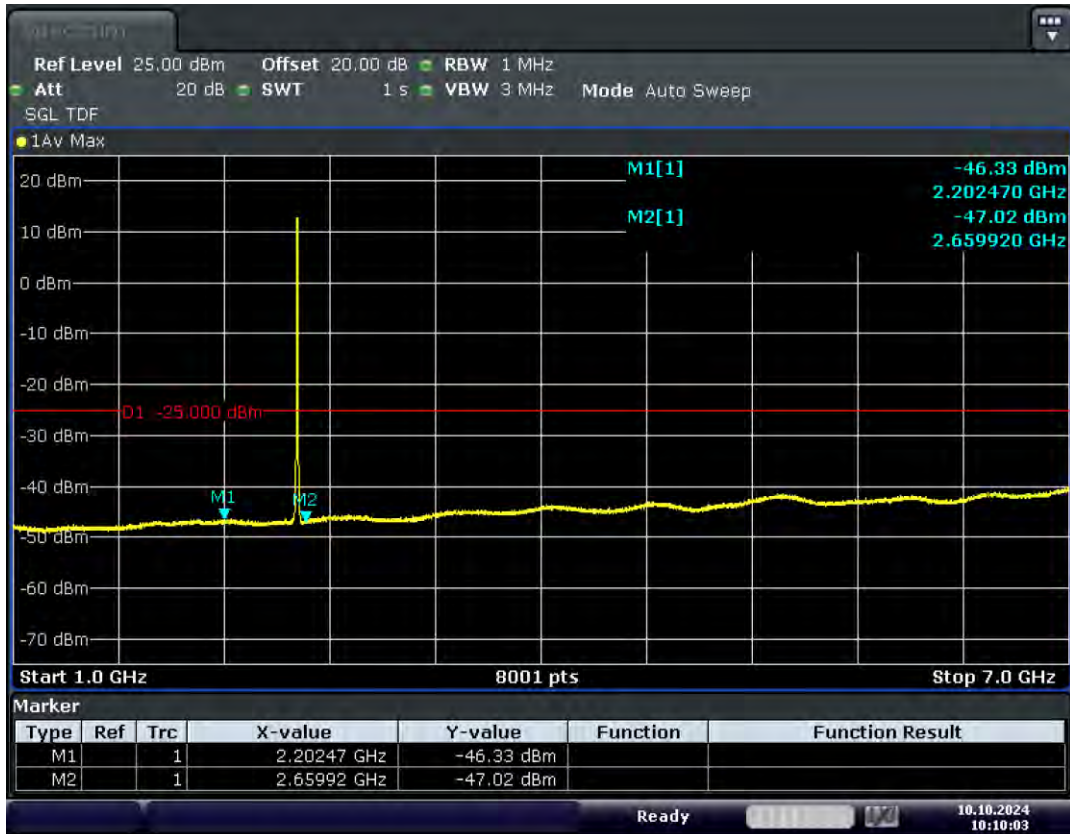

OB38-10-2615-Q16-27#LOW@1GHz-7GHz@Pass