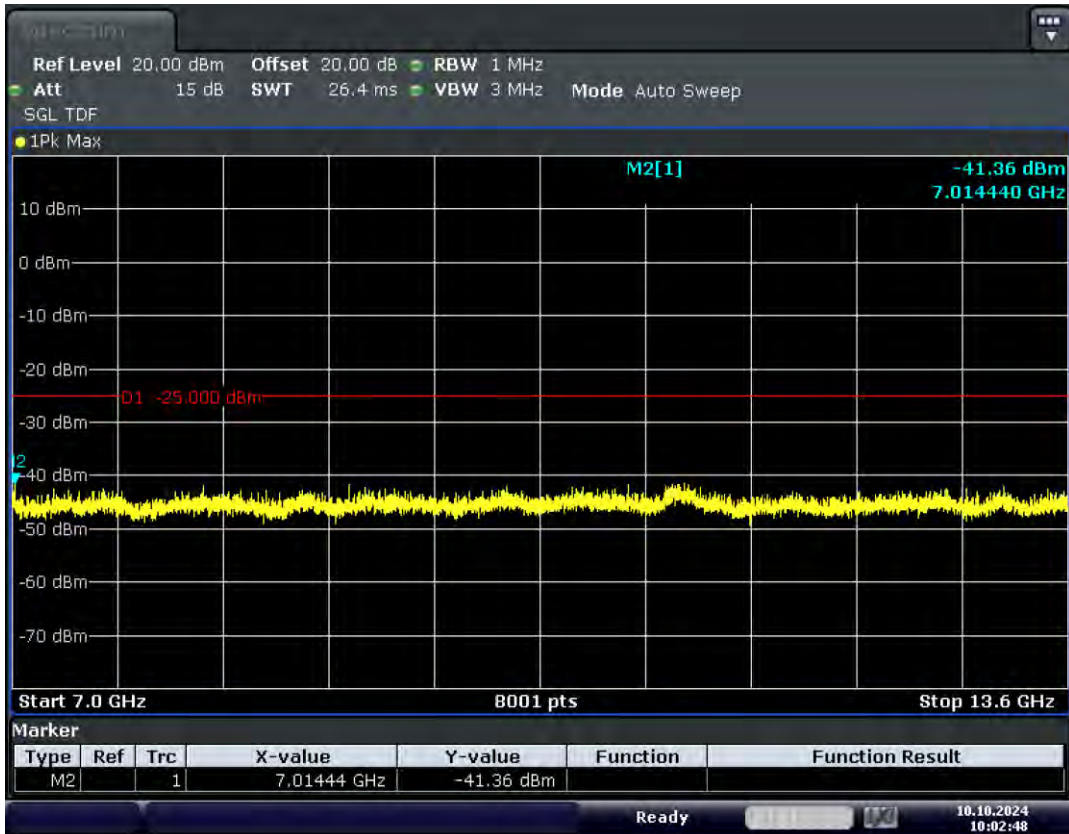

OB38-5-2595-Q16-25#LOW@13.6GHz-26.5GHz@Pass

OB38-5-2617.5-QPSK-25#LOW@30mHz-1GHz@Pass

OB38-5-2617.5-QPSK-25#LOW@1GHz-7GHz@Pass

OB38-5-2617.5-QPSK-25#LOW@7GHz-13.6GHz@Pass

OB38-5-2617.5-QPSK-25#LOW@13.6GHz-26.5GHz@Pass