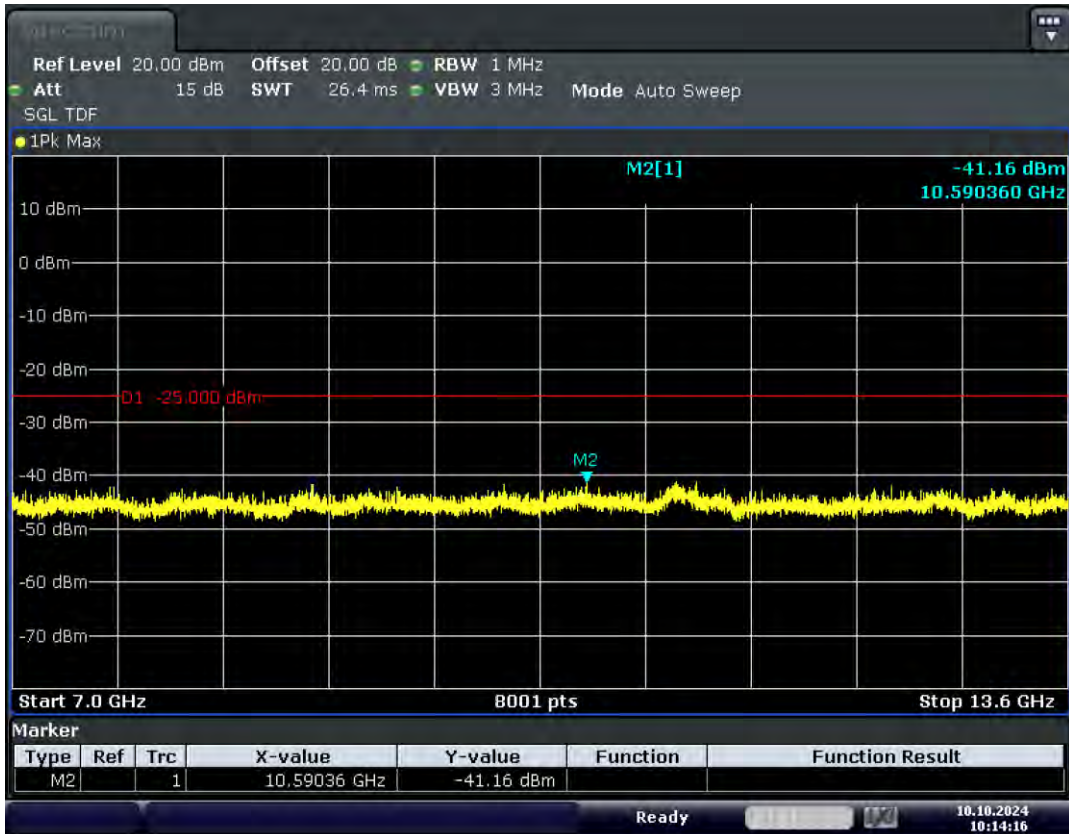

OB38-15-2595-Q16-27#LOW@7GHz-13.6GHz@Pass