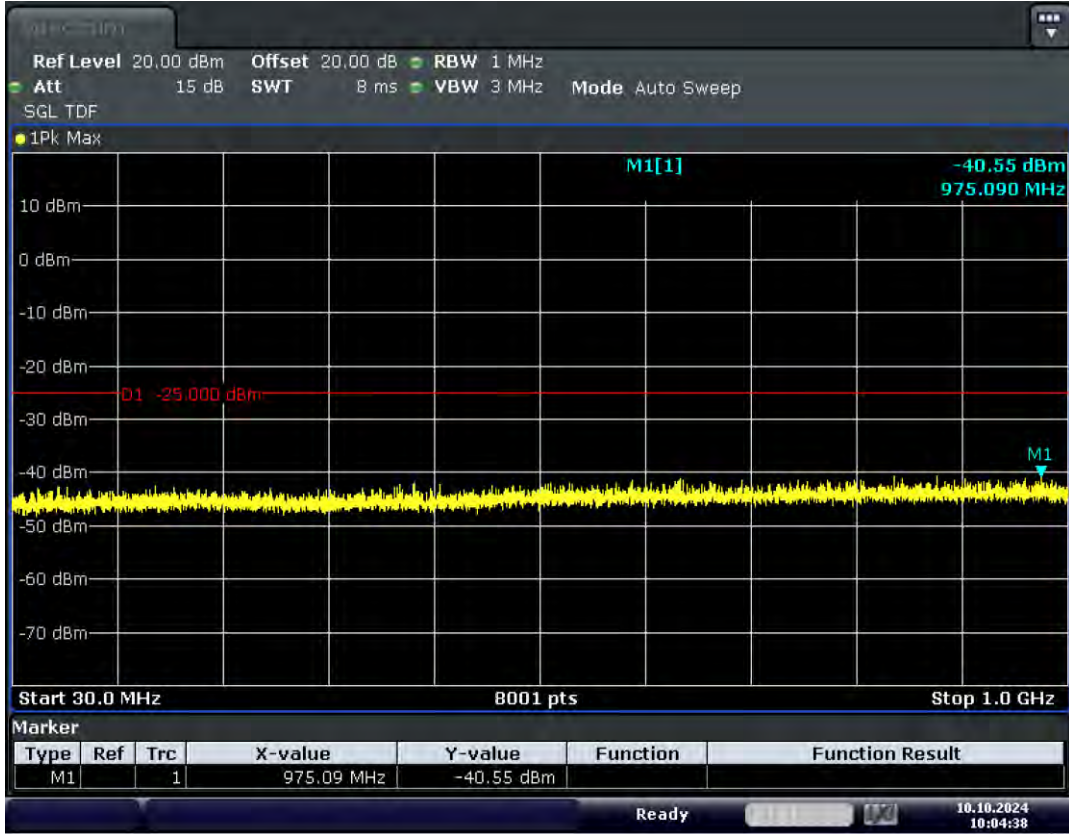

OB38-5-2617.5-Q16-25#LOW@30mHz-1GHz@Pass

OB38-5-2617.5-Q16-25#LOW@1GHz-7GHz@Pass

OB38-5-2617.5-Q16-25#LOW@7GHz-13.6GHz@Pass

OB38-5-2617.5-Q16-25#LOW@13.6GHz-26.5GHz@Pass

OB38-10-2575-QPSK-50#LOW@30MHz-1GHz@Pass