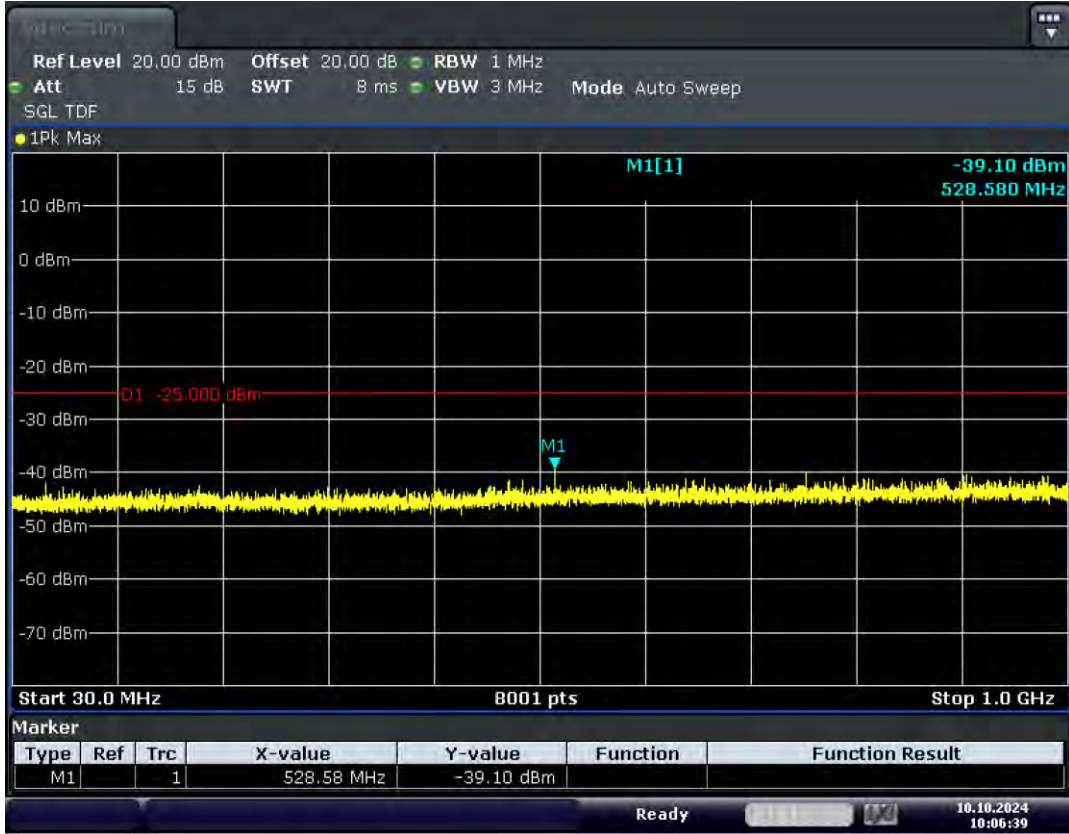

OB38-10-2595-QPSK-50#LOW@30MHz-1GHz@Pass