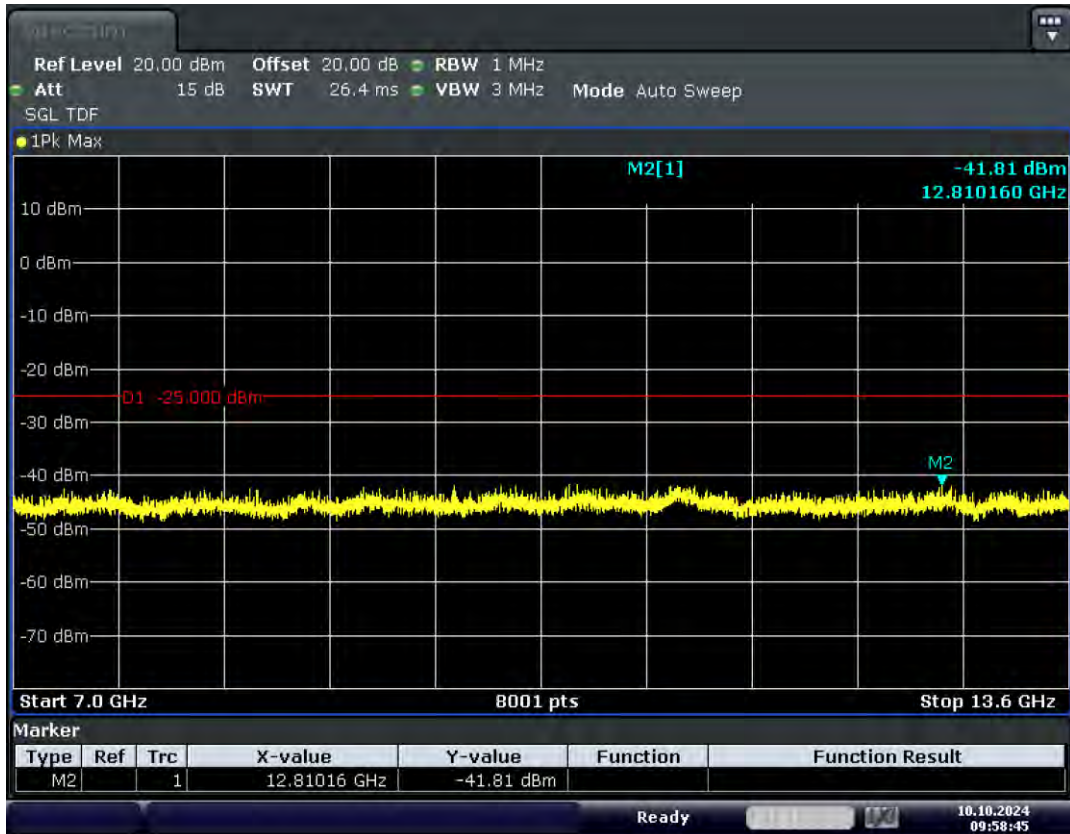

OB38-5-2572.5-QPSK-25#LOW@7GHz-13.6GHz@Pass