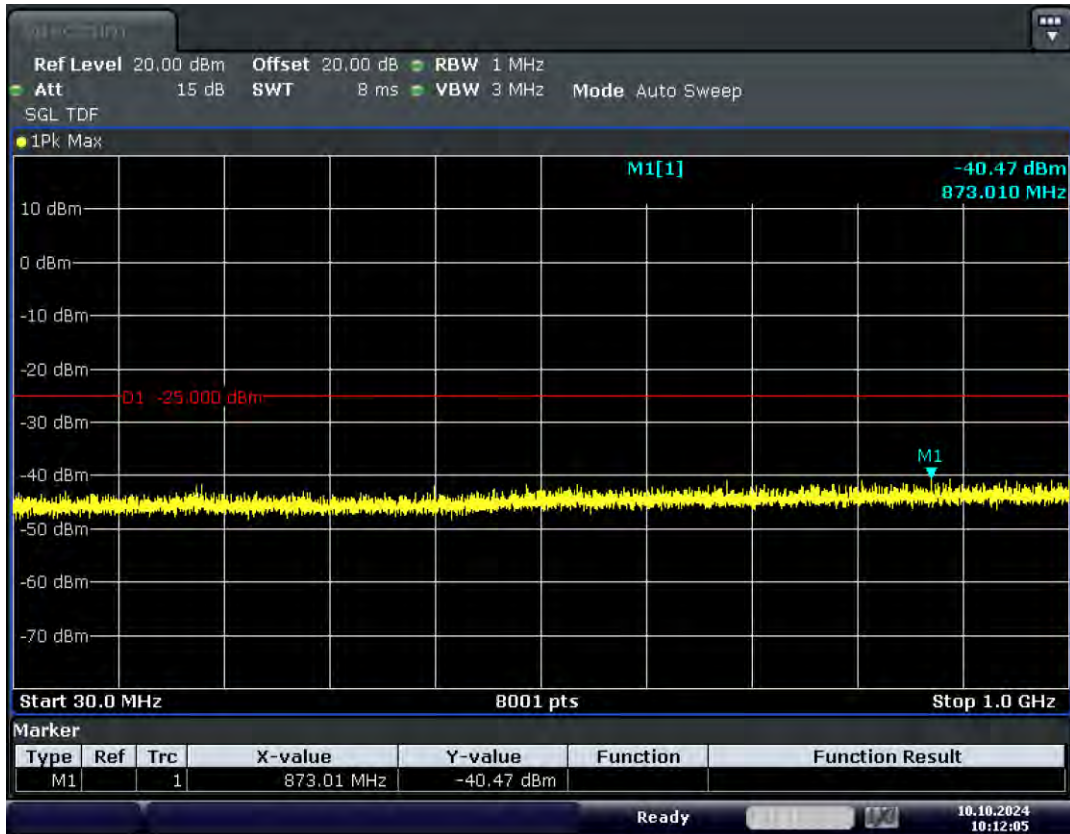

OB38-15-2577.5-Q16-27#LOW@30MHz-1GHz@Pass