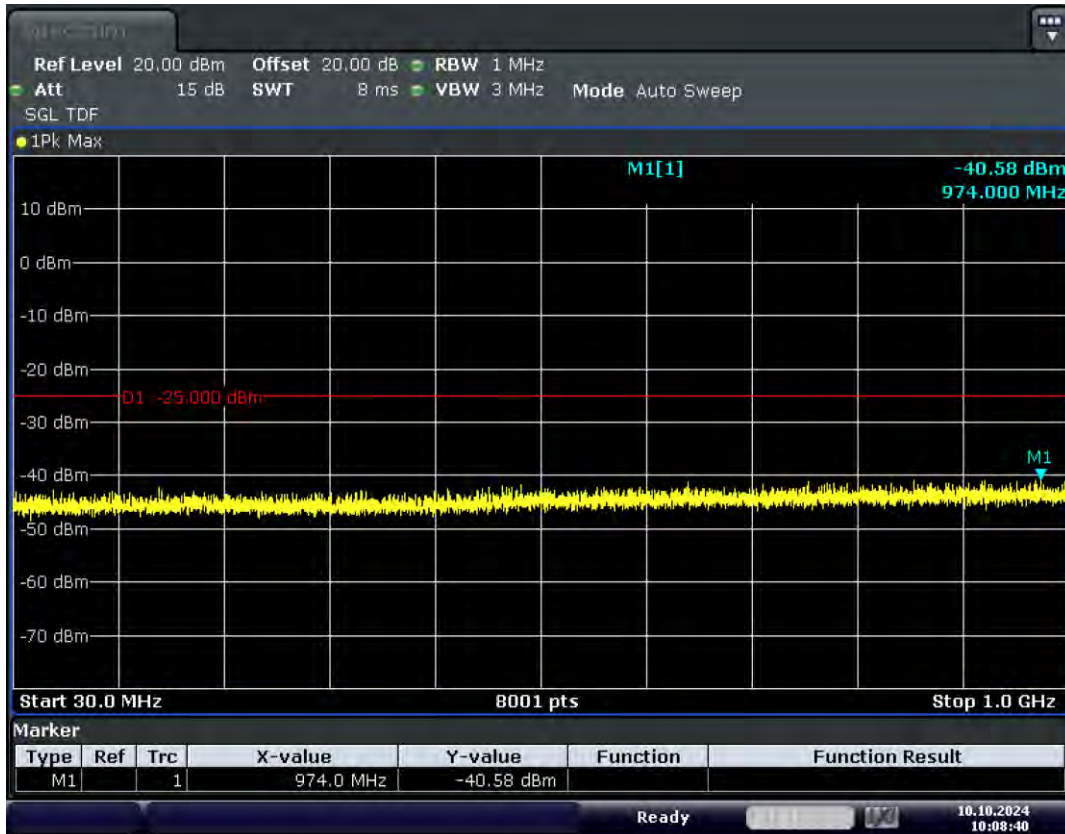

OB38-10-2615-QPSK-50#LOW@30MHz-1GHz@Pass