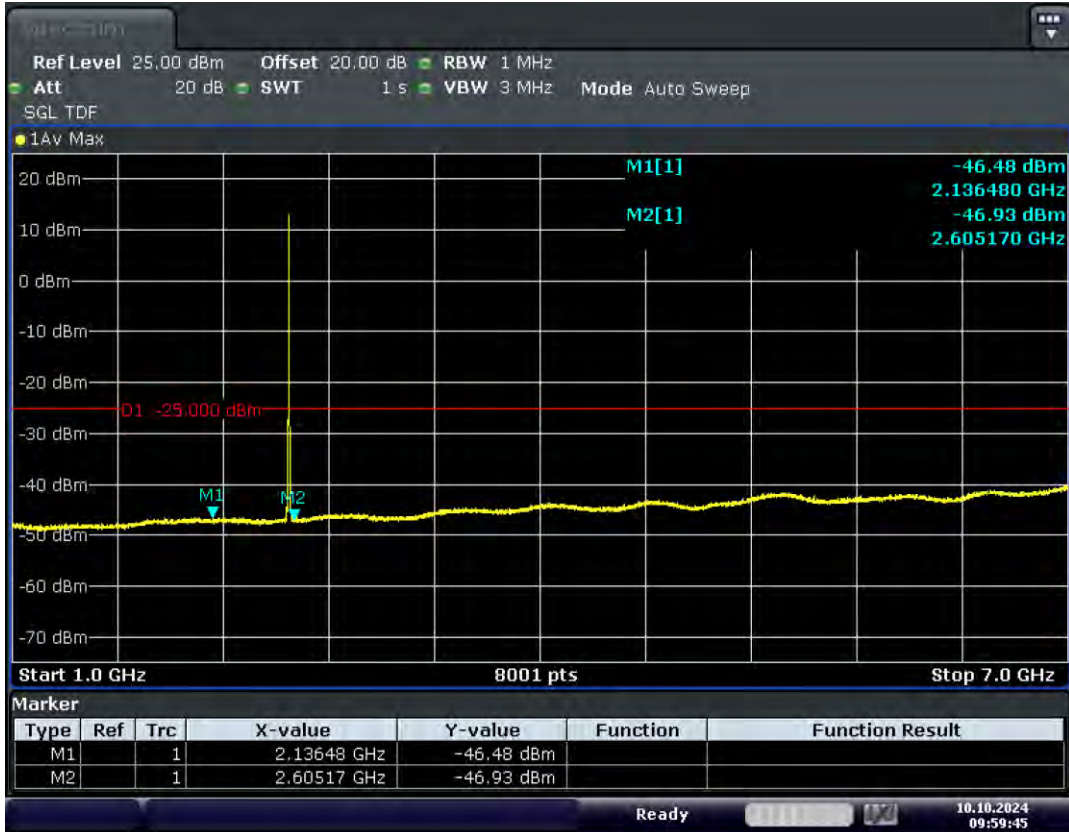

OB38-5-2572.5-Q16-25#LOW@1GHz-7GHz@Pass