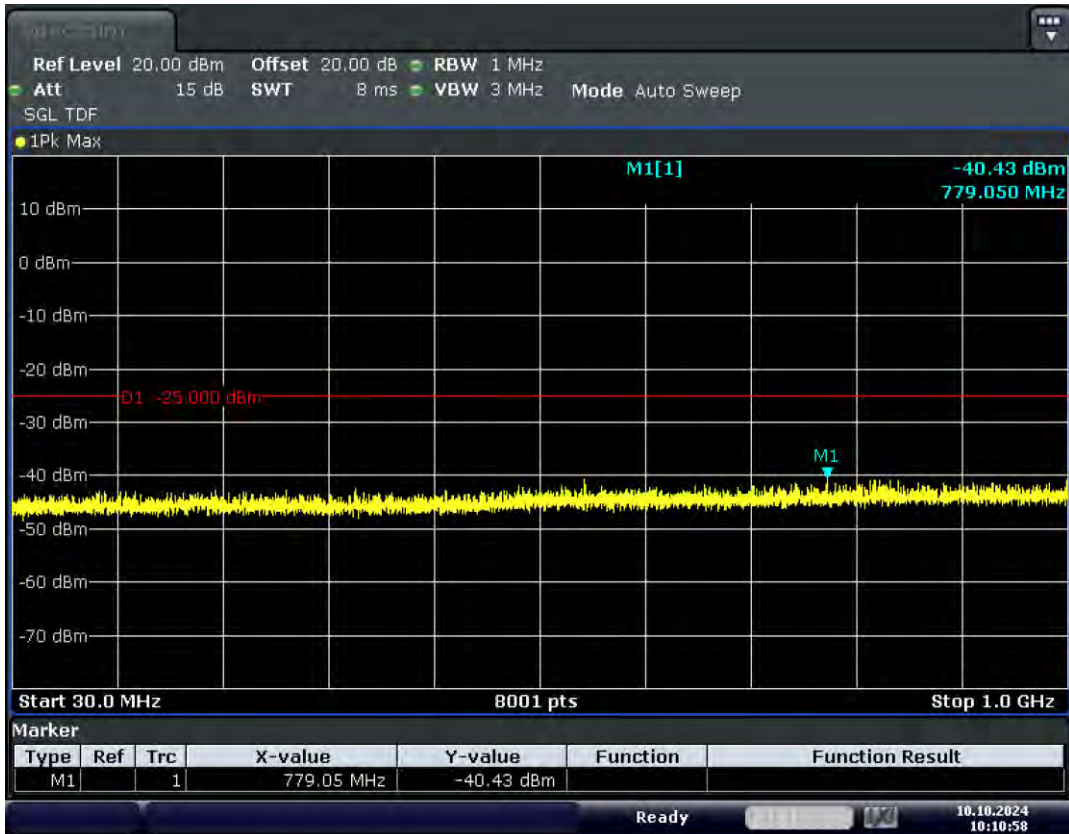

OB38-10-2615-Q16-27#LOW@1GHz-7GHz@Pass

OB38-10-2615-Q16-27#LOW@7GHz-13.6GHz@Pass

OB38-10-2615-Q16-27#LOW@13.6GHz-26.5GHz@Pass

OB38-15-2577.5-QPSK-75#LOW@30mHz-1GHz@Pass

OB38-15-2577.5-QPSK-75#LOW@1GHz-7GHz@Pass