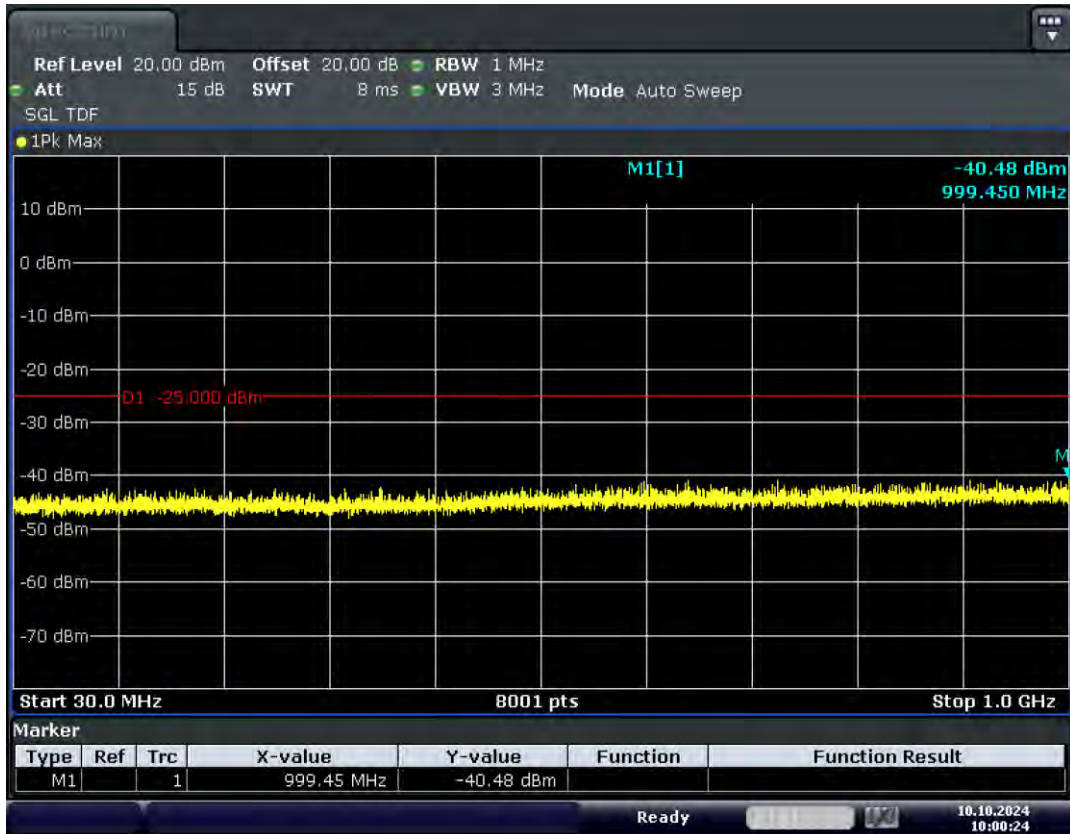

OB38-5-2572.5-Q16-25#LOW@1GHz-7GHz@Pass

OB38-5-2572.5-Q16-25#LOW@7GHz-13.6GHz@Pass

OB38-5-2572.5-Q16-25#LOW@13.6GHz-26.5GHz@Pass

OB38-5-2595-QPSK-25#LOW@30mHz-1GHz@Pass

OB38-5-2595-QPSK-25#LOW@1GHz-7GHz@Pass