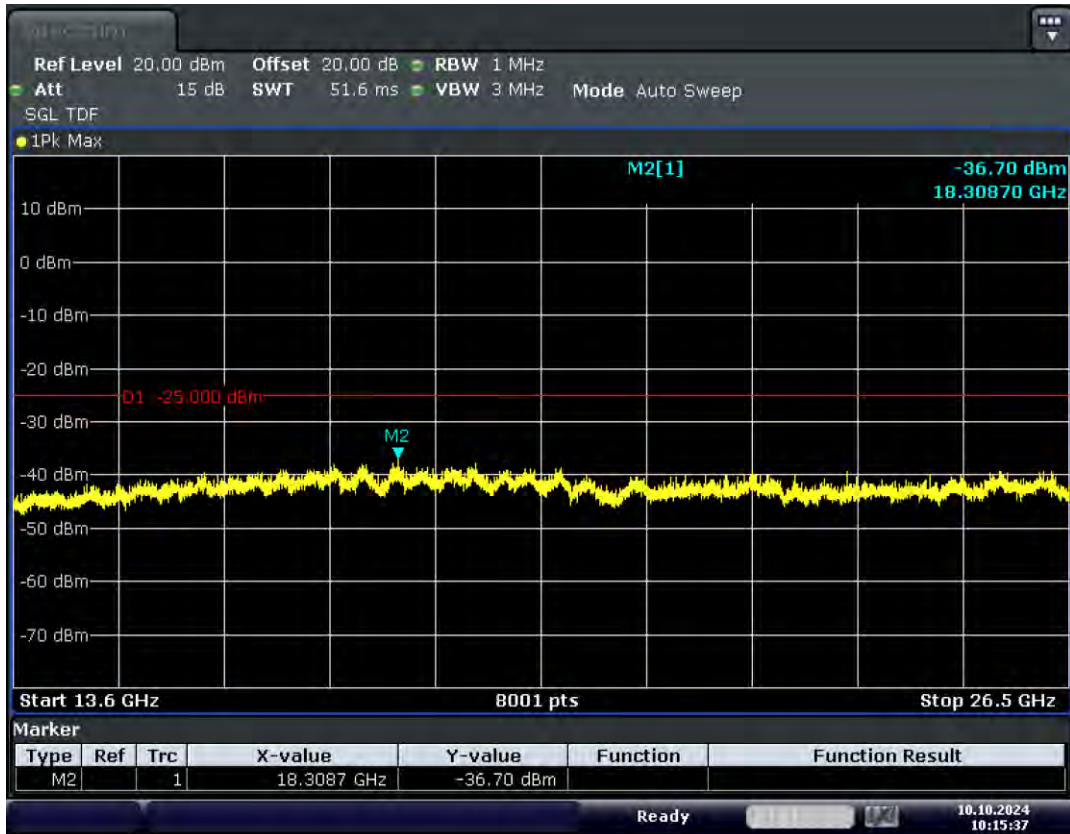

OB38-15-2612.5-QPSK-75#LOW@13.6GHz-26.5GHz@Pass