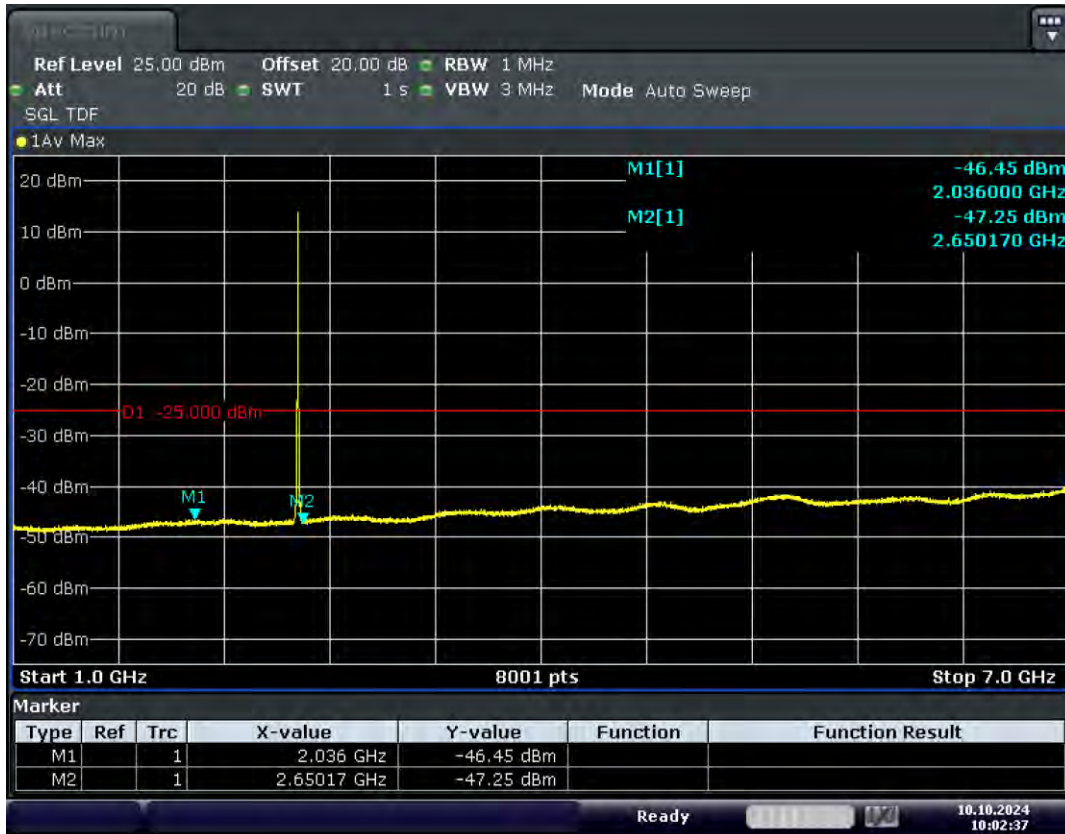

OB38-5-2617.5-QPSK-25#LOW@1GHz-7GHz@Pass