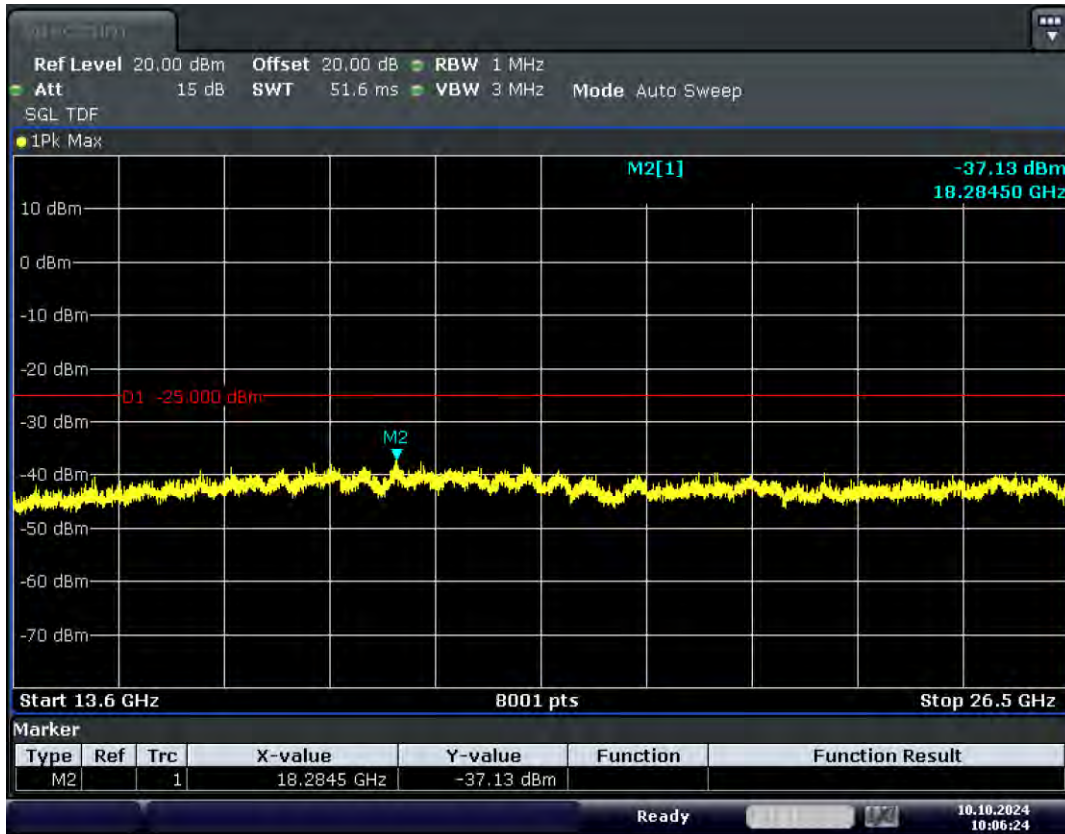

OB38-10-2575-Q16-27#LOW@13.6GHz-26.5GHz@Pass