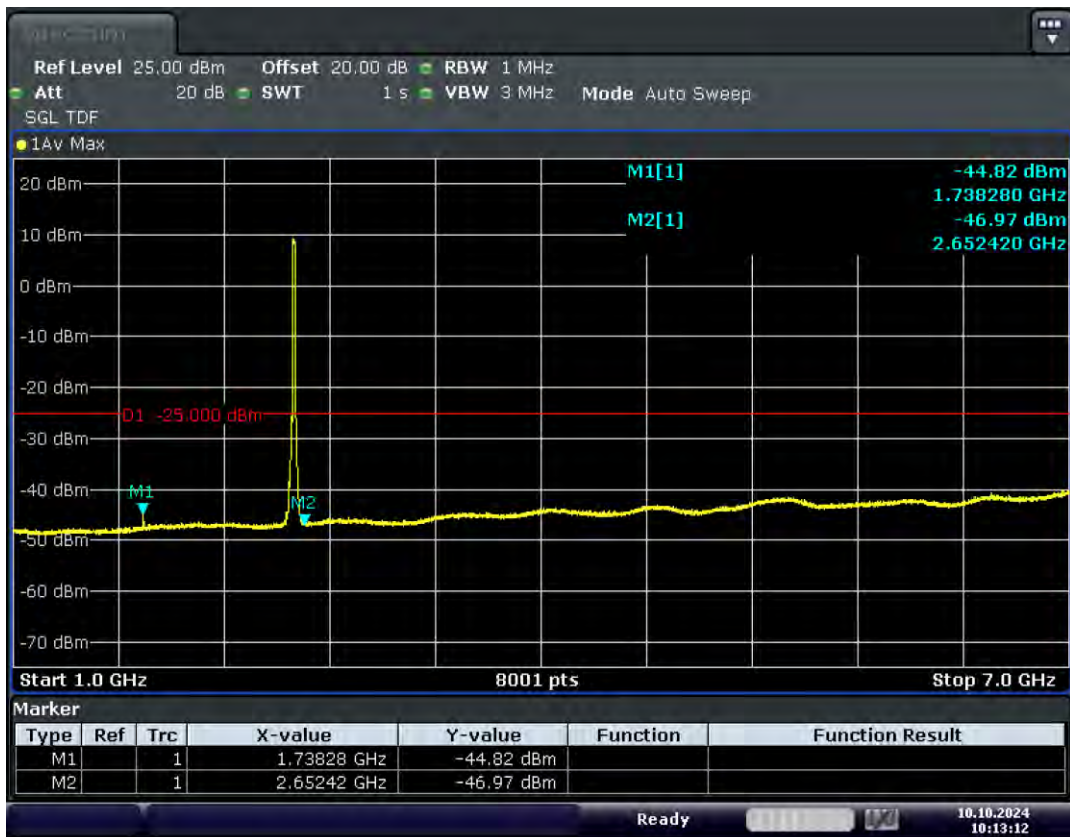

OB38-15-2595-QPSK-75#LOW@1GHz-7GHz@Pass