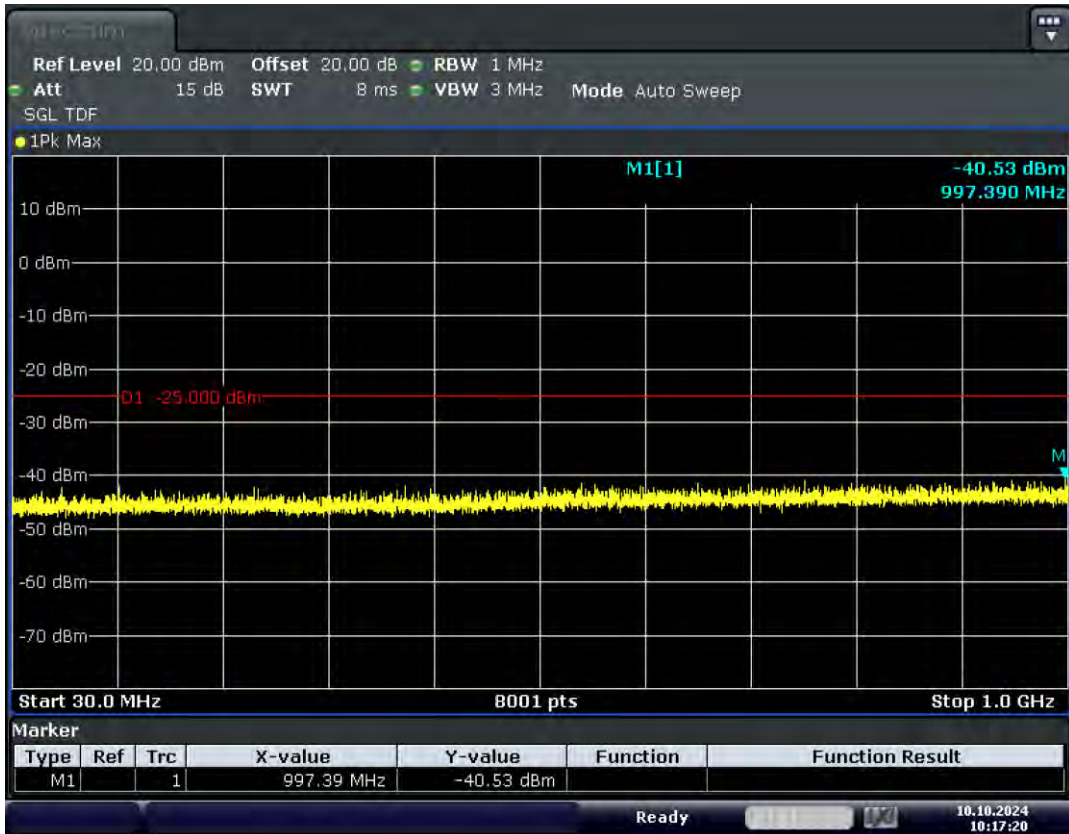

OB38-20-2580-QPSK-100#LOW@30mHz-1GHz@Pass