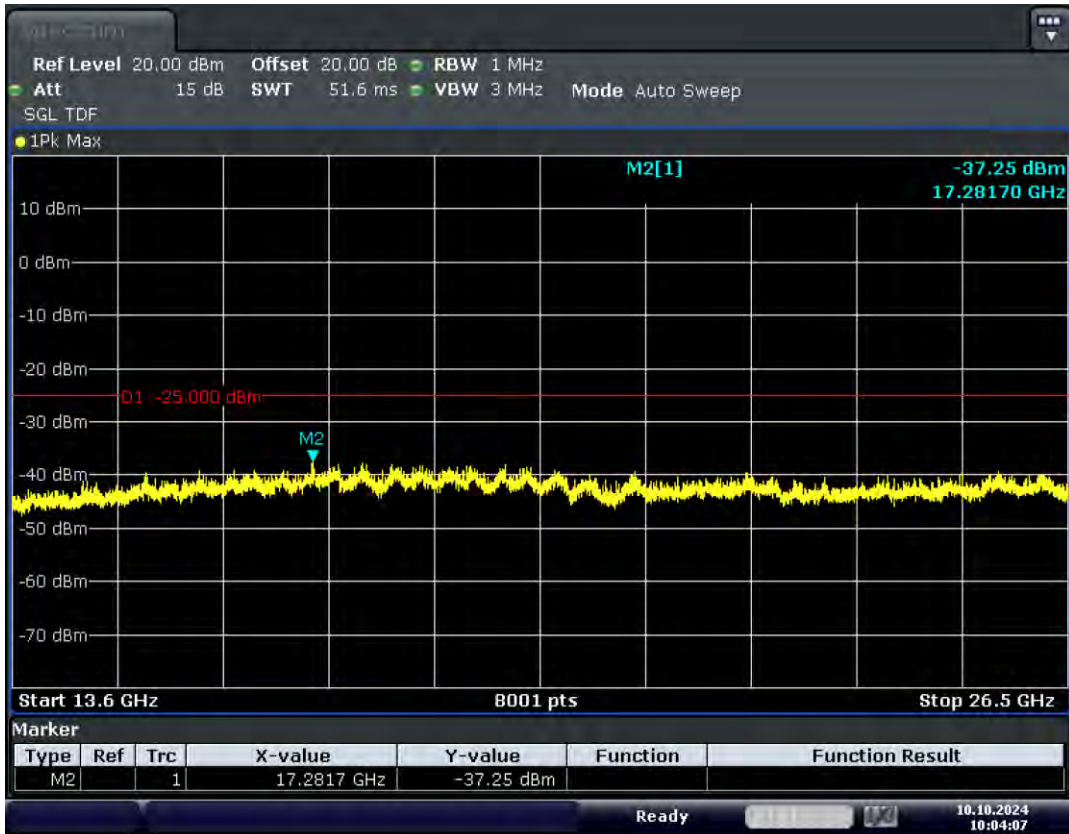

OB38-5-2617.5-Q16-25#LOW@30mHz-1GHz@Pass

OB38-5-2617.5-Q16-25#LOW@1GHz-7GHz@Pass

OB38-5-2617.5-Q16-25#LOW@7GHz-13.6GHz@Pass

OB38-5-2617.5-Q16-25#LOW@13.6GHz-26.5GHz@Pass

OB38-10-2575-QPSK-50#LOW@30MHz-1GHz@Pass