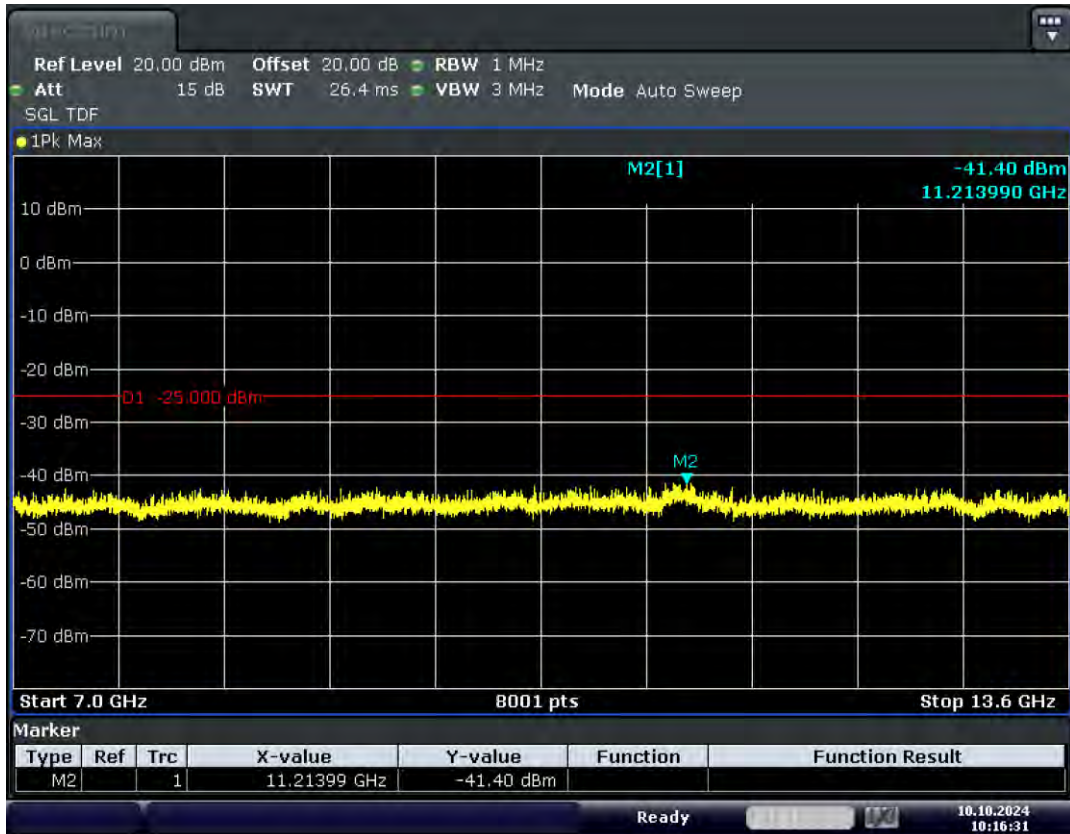

OB38-15-2612.5-Q16-27#LOW@7GHz-13.6GHz@Pass