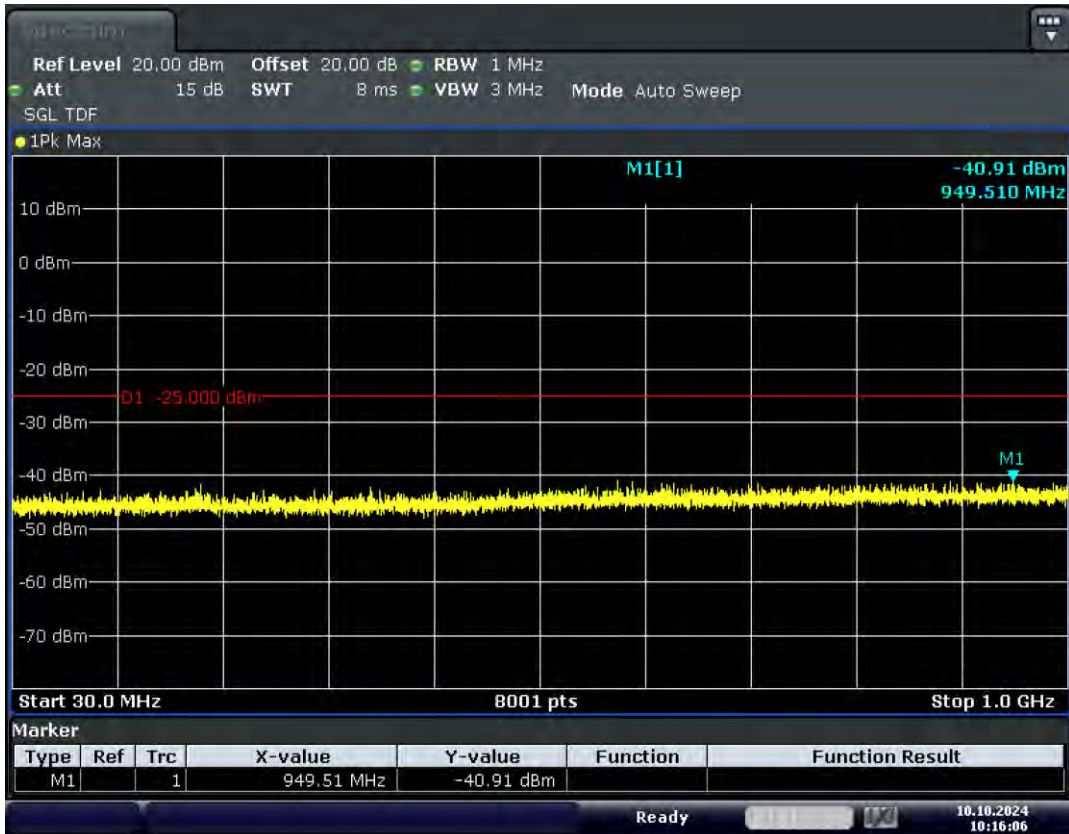

OB38-15-2612.5-QPSK-75#LOW@1GHz-7GHz@Pass

OB38-15-2612.5-QPSK-75#LOW@7GHz-13.6GHz@Pass

OB38-15-2612.5-QPSK-75#LOW@13.6GHz-26.5GHz@Pass

OB38-15-2612.5-Q16-27#LOW@30MHz-1GHz@Pass

OB38-15-2612.5-Q16-27#LOW@1GHz-7GHz@Pass