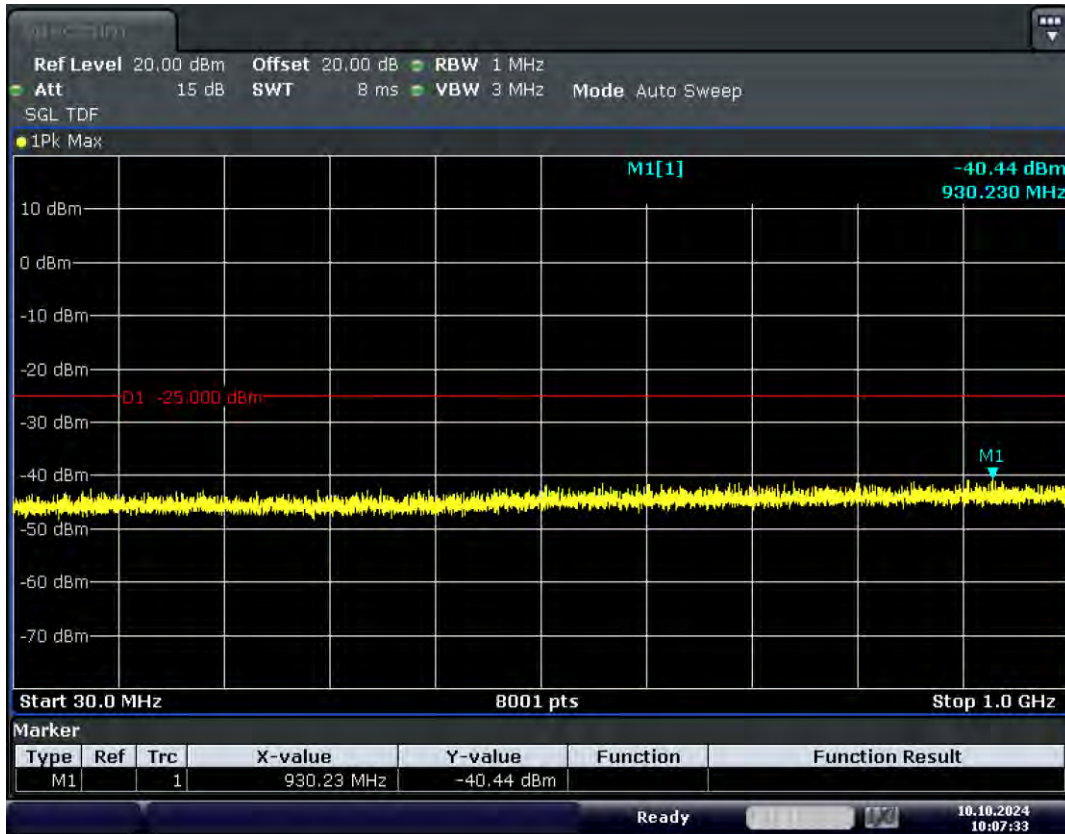

OB38-10-2595-Q16-27#LOW@30mHz-1GHz@Pass