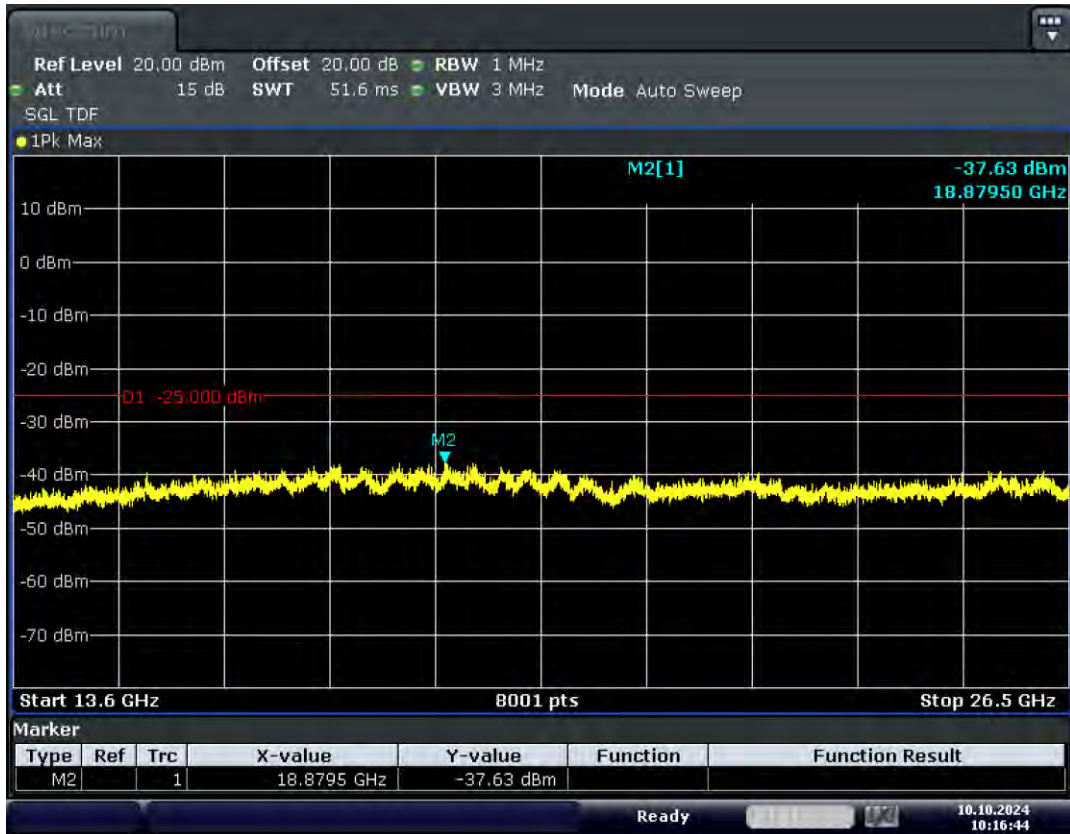

OB38-15-2612.5-Q16-27#LOW@13.6GHz-26.5GHz@Pass