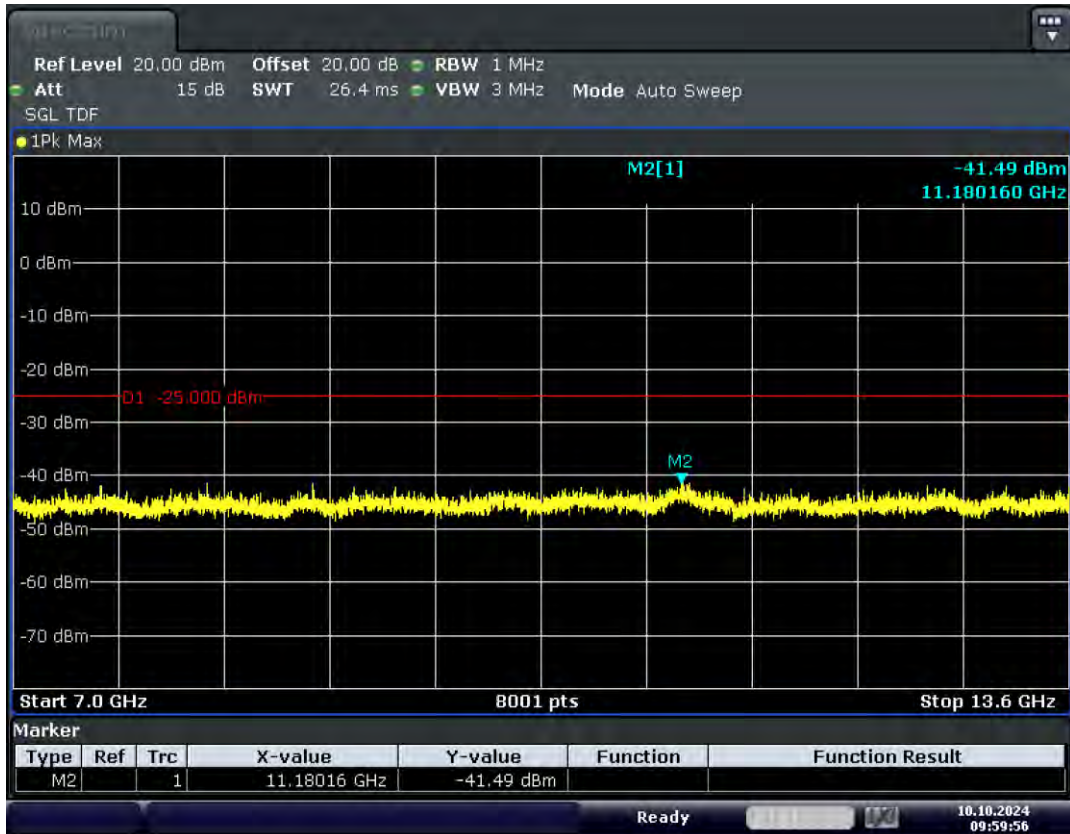

OB38-5-2572.5-Q16-25#LOW@7GHz-13.6GHz@Pass