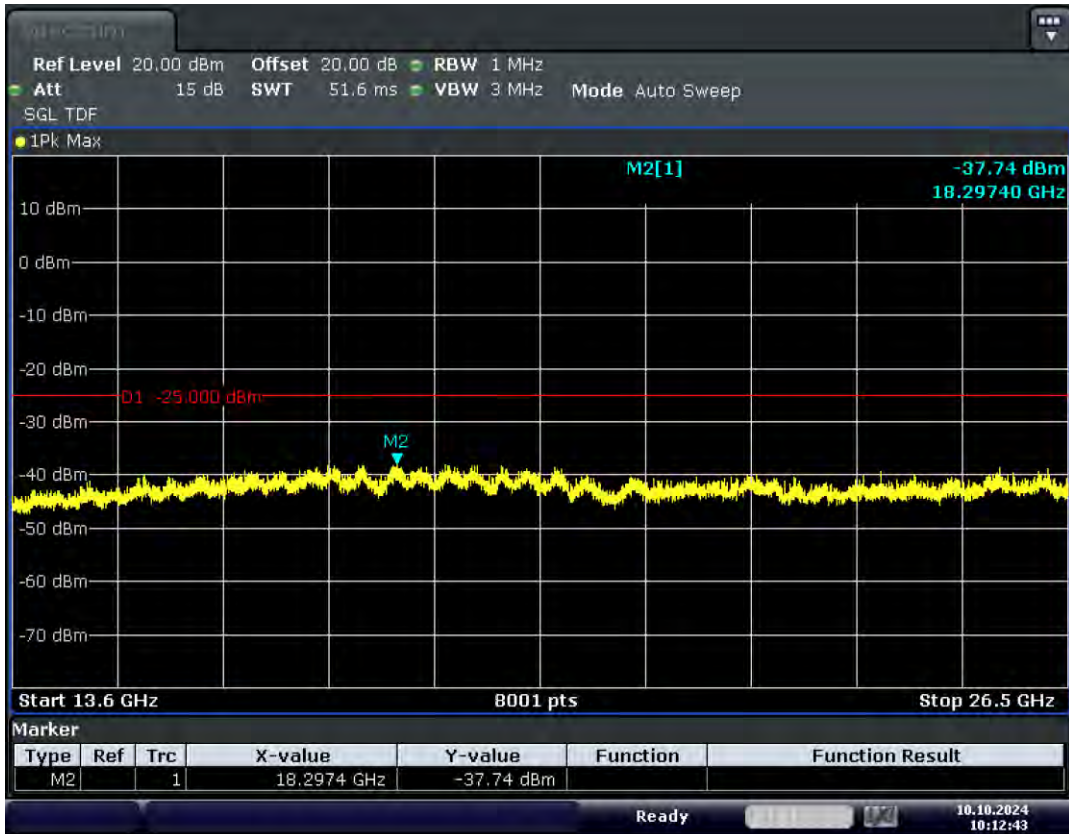

OB38-15-2577.5-Q16-27#LOW@13.6GHz-26.5GHz@Pass