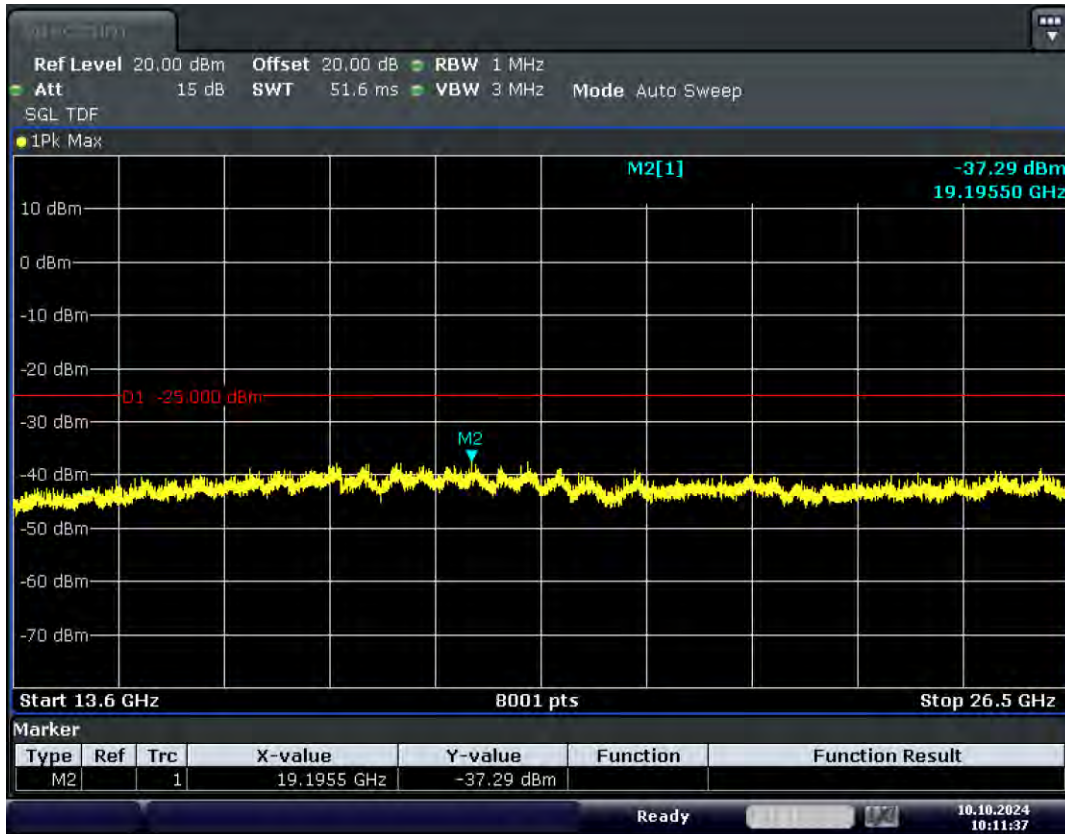

OB38-15-2577.5-QPSK-75#LOW@13.6GHz-26.5GHz@Pass