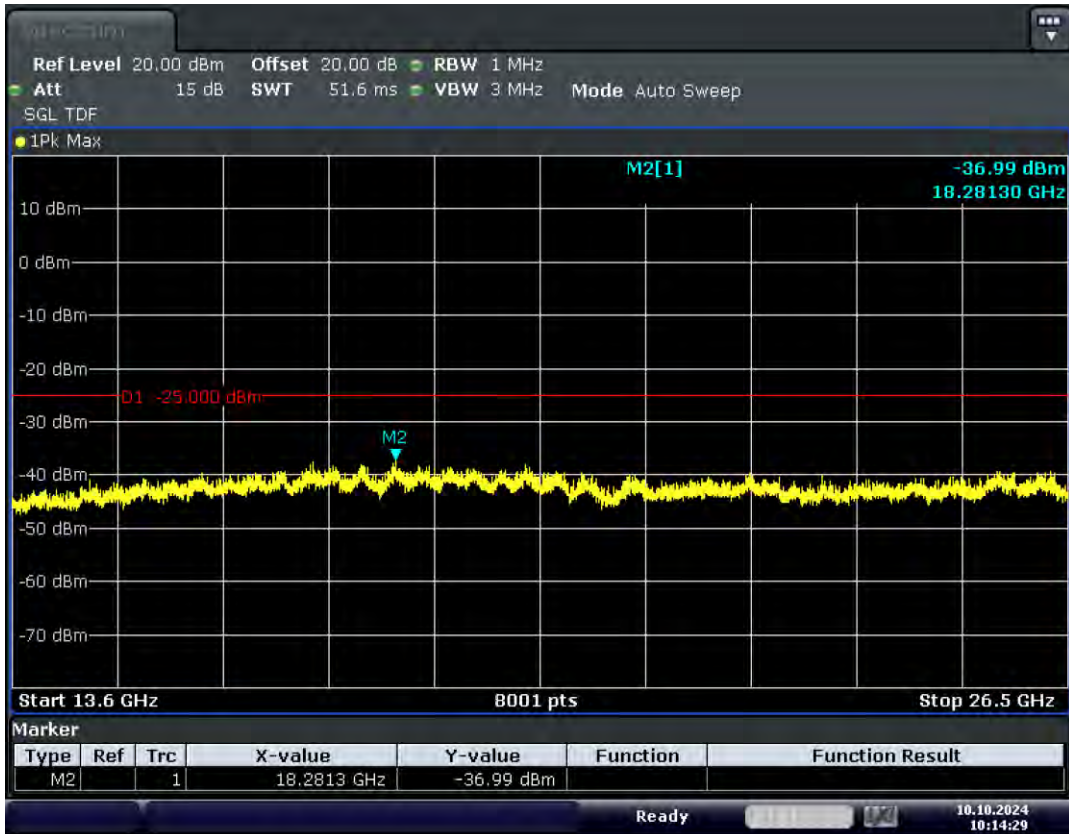

OB38-15-2595-Q16-27#LOW@30mHz-1GHz@Pass

OB38-15-2595-Q16-27#LOW@1GHz-7GHz@Pass

OB38-15-2595-Q16-27#LOW@7GHz-13.6GHz@Pass

OB38-15-2595-Q16-27#LOW@13.6GHz-26.5GHz@Pass

OB38-15-2612.5-QPSK-75#LOW@30mHz-1GHz@Pass