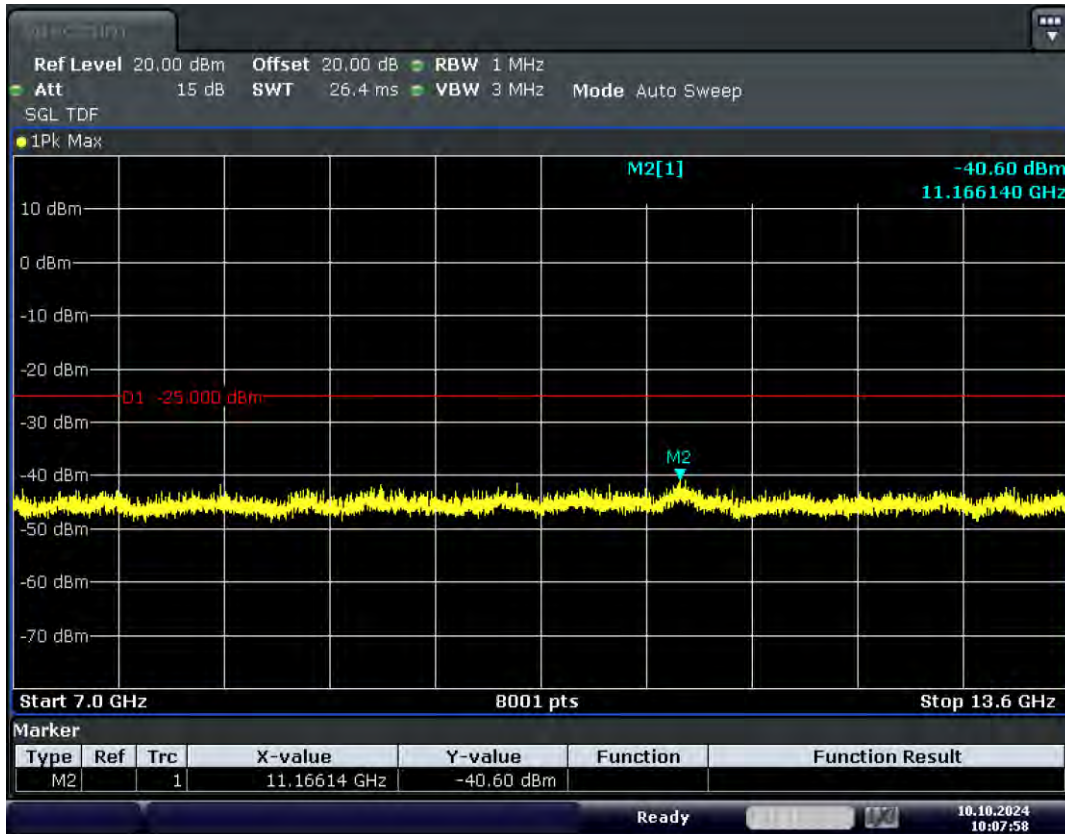

OB38-10-2595-QPSK-50#LOW@13.6GHz-26.5GHz@Pass

OB38-10-2595-Q16-27#LOW@30mHz-1GHz@Pass

OB38-10-2595-Q16-27#LOW@1GHz-7GHz@Pass

OB38-10-2595-Q16-27#LOW@7GHz-13.6GHz@Pass

OB38-10-2595-Q16-27#LOW@13.6GHz-26.5GHz@Pass