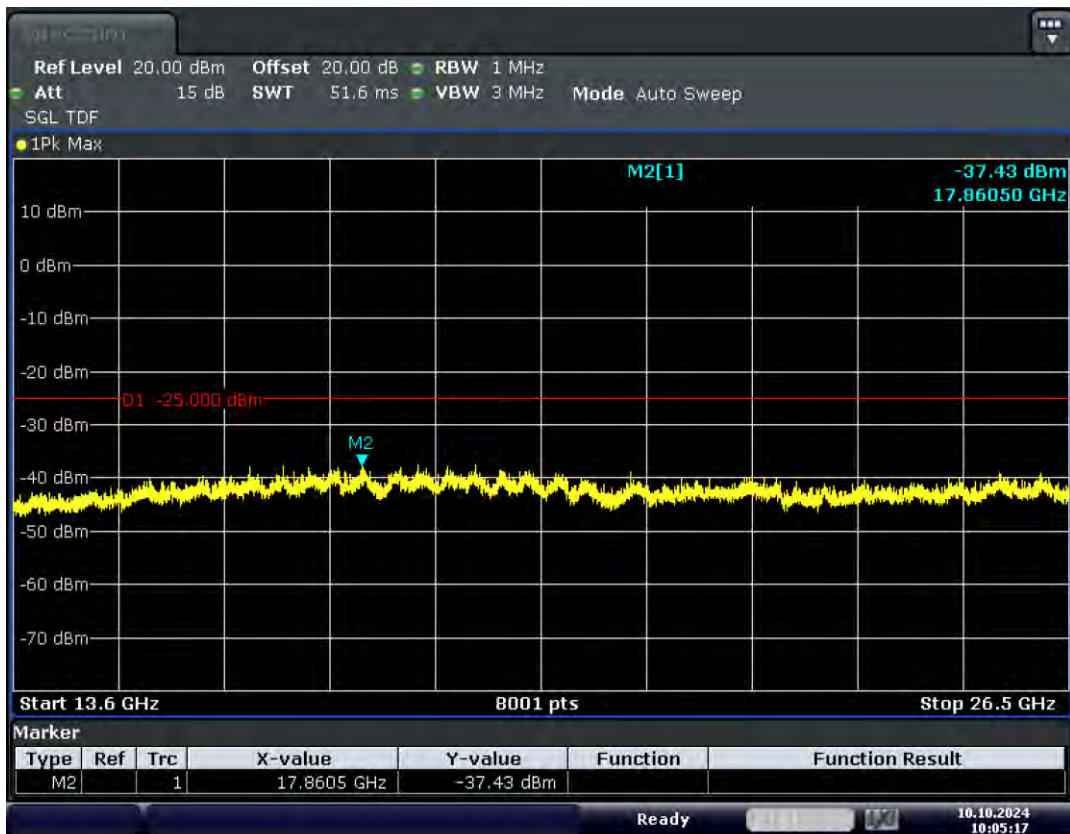

OB38-10-2575-QPSK-50#LOW@13.6GHz-26.5GHz@Pass