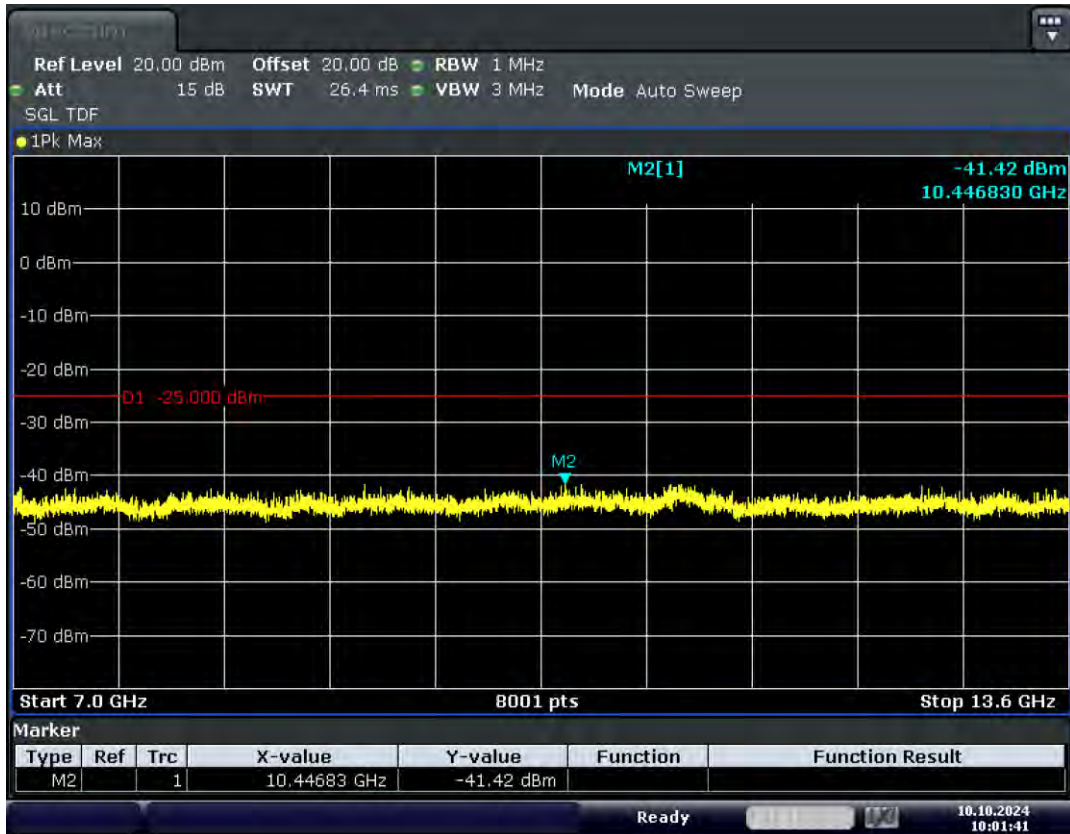

OB38-5-2595-QPSK-25#LOW@7GHz-13.6GHz@Pass

OB38-5-2595-QPSK-25#LOW@13.6GHz-26.5GHz@Pass

OB38-5-2595-Q16-25#LOW@30mHz-1GHz@Pass

OB38-5-2595-Q16-25#LOW@1GHz-7GHz@Pass

OB38-5-2595-Q16-25#LOW@7GHz-13.6GHz@Pass