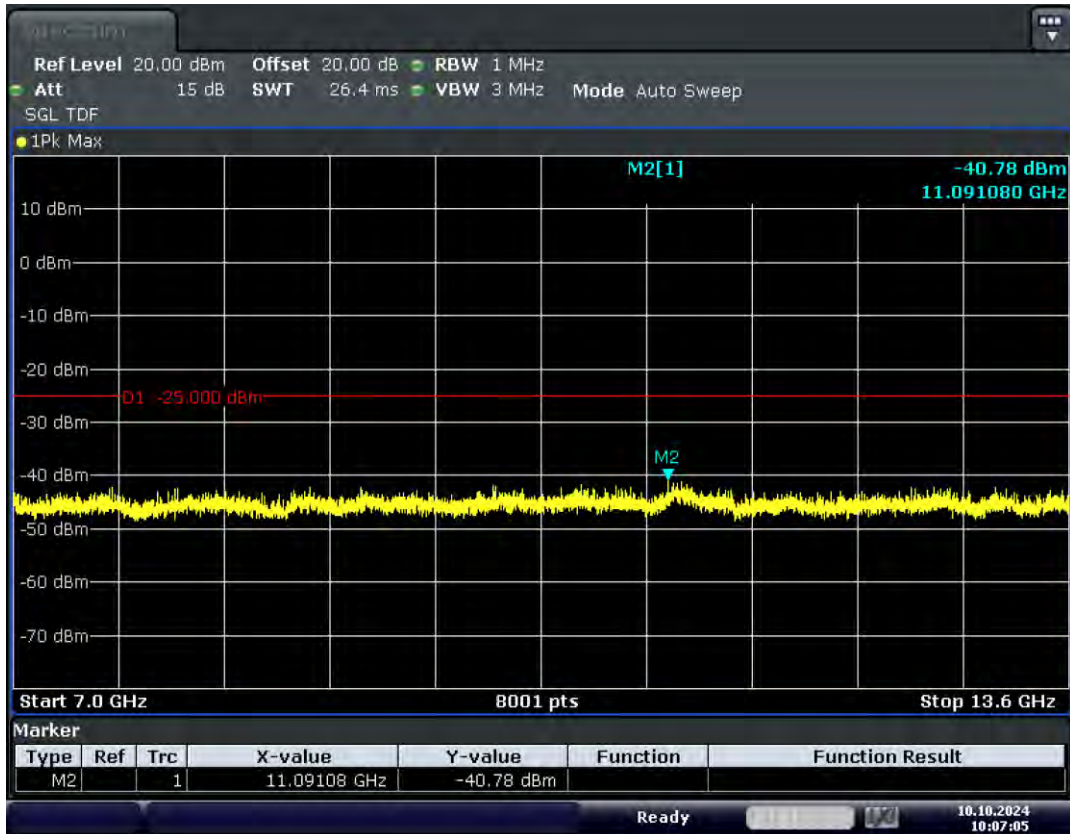

OB38-10-2575-Q16-27#LOW@7GHz-13.6GHz@Pass

OB38-10-2575-Q16-27#LOW@13.6GHz-26.5GHz@Pass

OB38-10-2595-QPSK-50#LOW@30MHz-1GHz@Pass

OB38-10-2595-QPSK-50#LOW@1GHz-7GHz@Pass

OB38-10-2595-QPSK-50#LOW@7GHz-13.6GHz@Pass