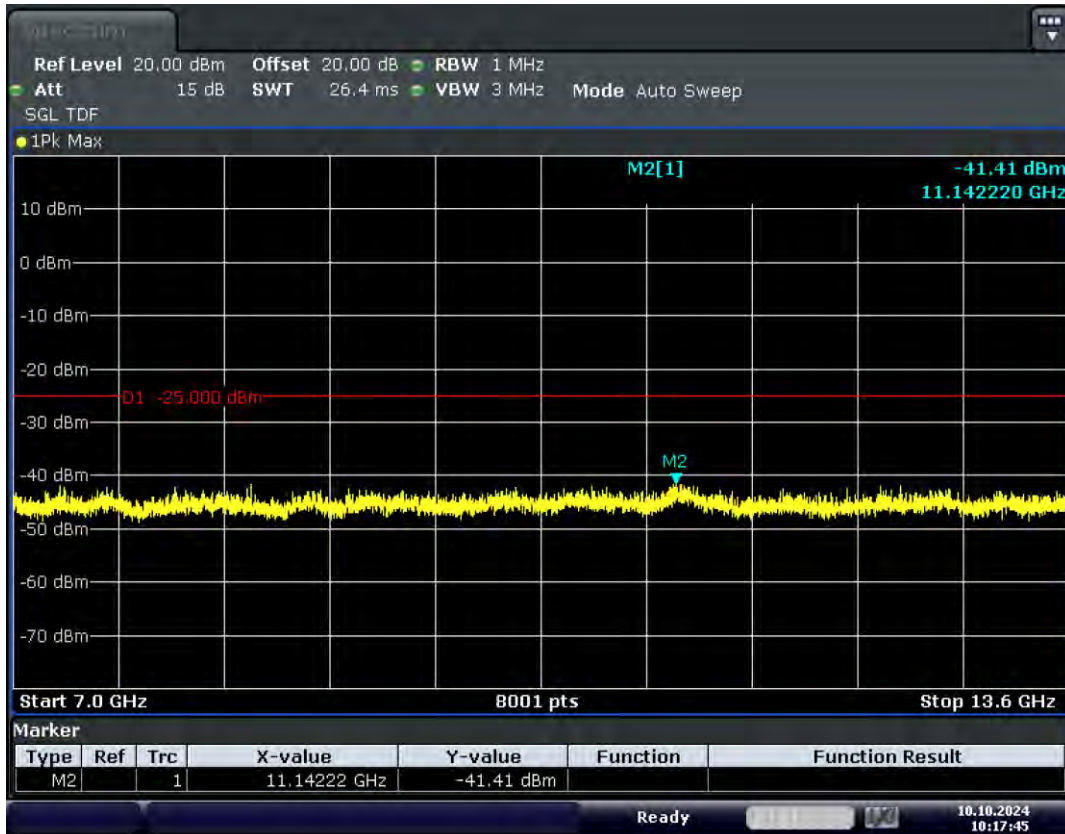

OB38-15-2612.5-Q16-27#LOW@7GHz-13.6GHz@Pass

OB38-15-2612.5-Q16-27#LOW@13.6GHz-26.5GHz@Pass

OB38-20-2580-QPSK-100#LOW@30mHz-1GHz@Pass

OB38-20-2580-QPSK-100#LOW@1GHz-7GHz@Pass

OB38-20-2580-QPSK-100#LOW@7GHz-13.6GHz@Pass