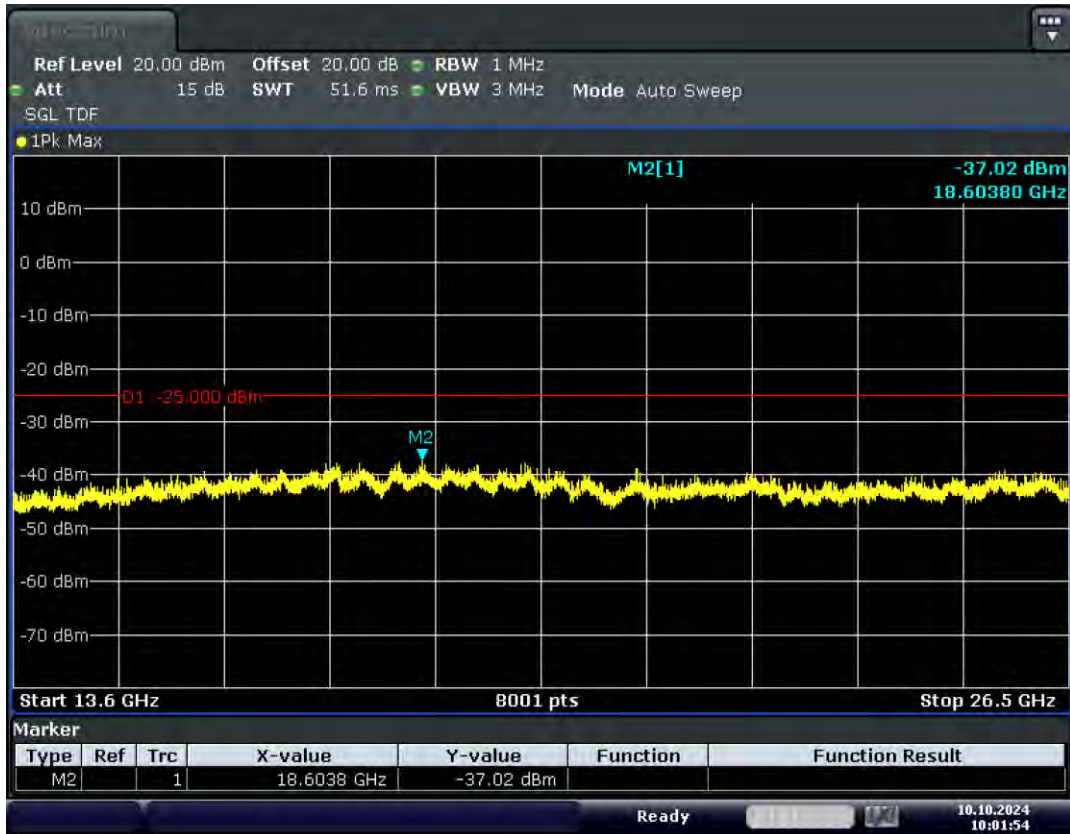

OB38-5-2595-Q16-25#LOW@13.6GHz-26.5GHz@Pass