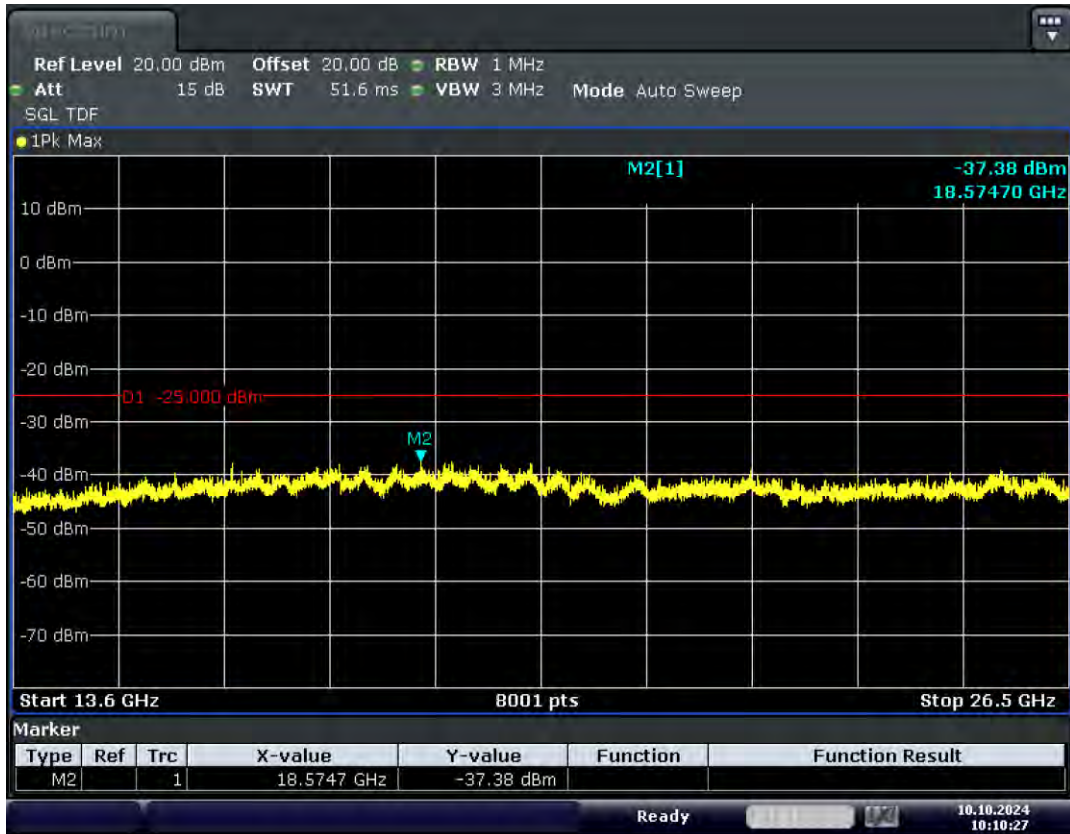

OB38-10-2615-Q16-27#LOW@13.6GHz-26.5GHz@Pass