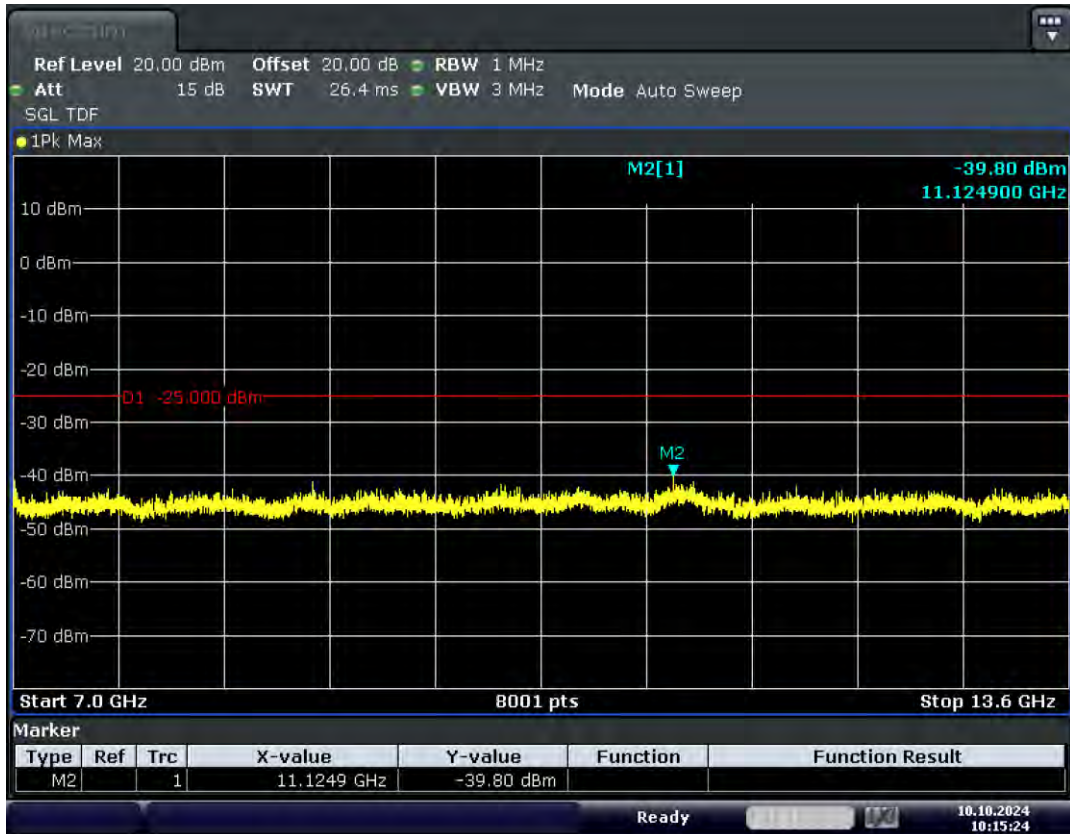

OB38-15-2612.5-QPSK-75#LOW@7GHz-13.6GHz@Pass