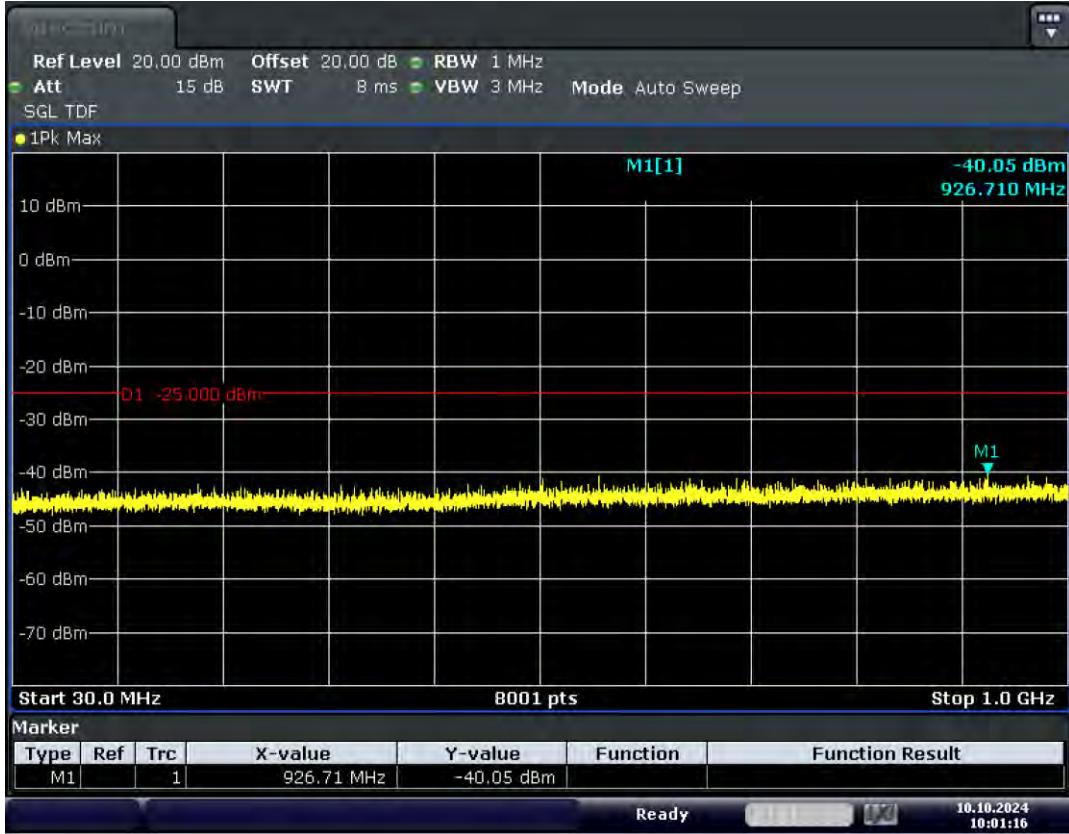

OB38-5-2595-Q16-25#LOW@30mHz-1GHz@Pass