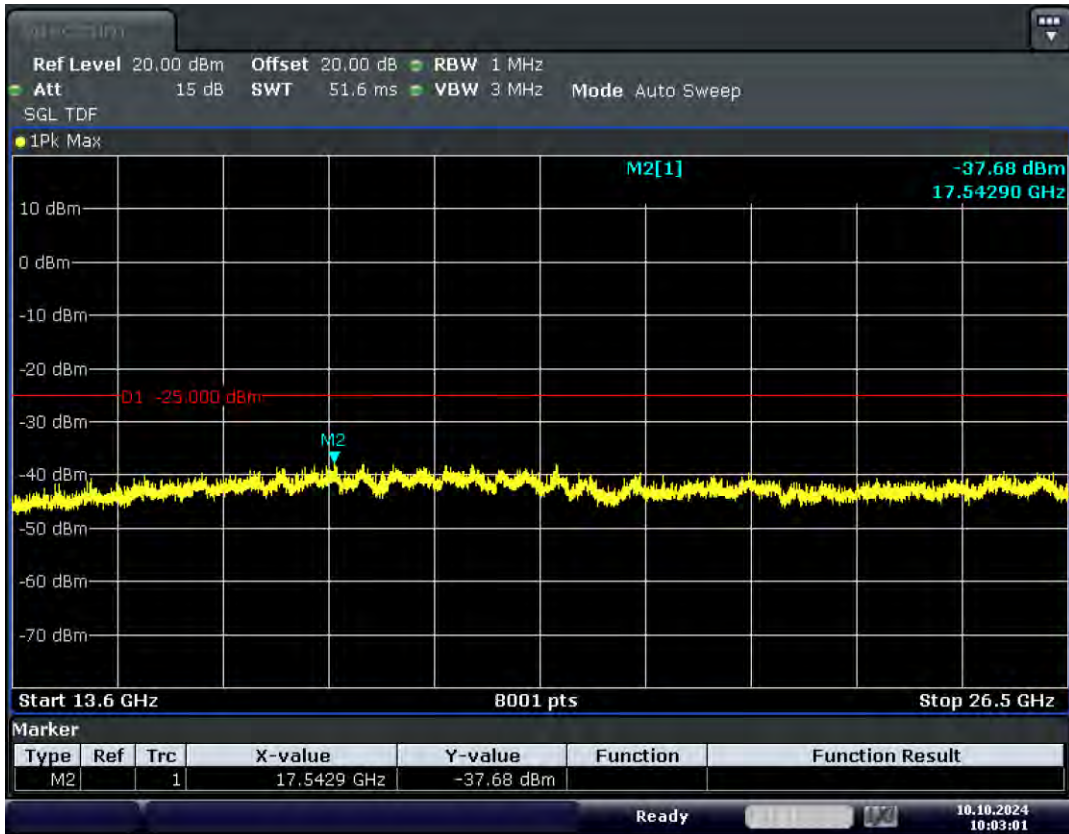

OB38-5-2595-Q16-25#LOW@13.6GHz-26.5GHz@Pass

OB38-5-2617.5-QPSK-25#LOW@30mHz-1GHz@Pass

OB38-5-2617.5-QPSK-25#LOW@1GHz-7GHz@Pass

OB38-5-2617.5-QPSK-25#LOW@7GHz-13.6GHz@Pass

OB38-5-2617.5-QPSK-25#LOW@13.6GHz-26.5GHz@Pass