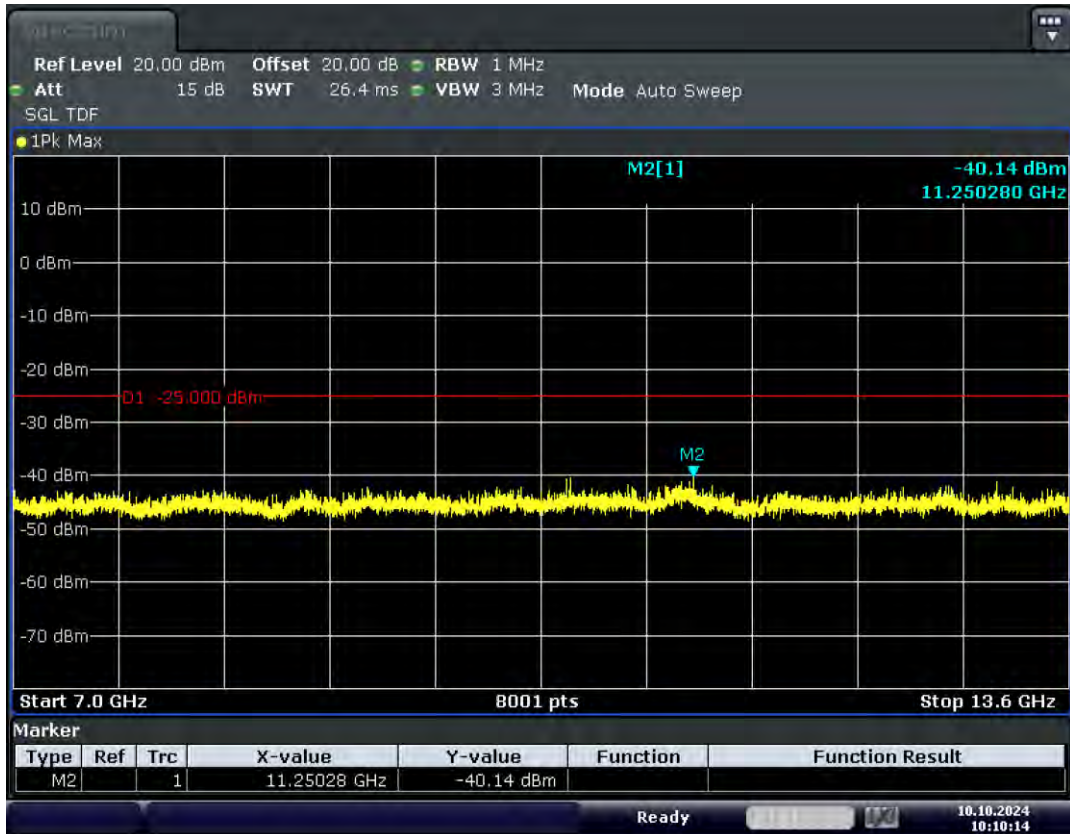

OB38-10-2615-Q16-27#LOW@7GHz-13.6GHz@Pass