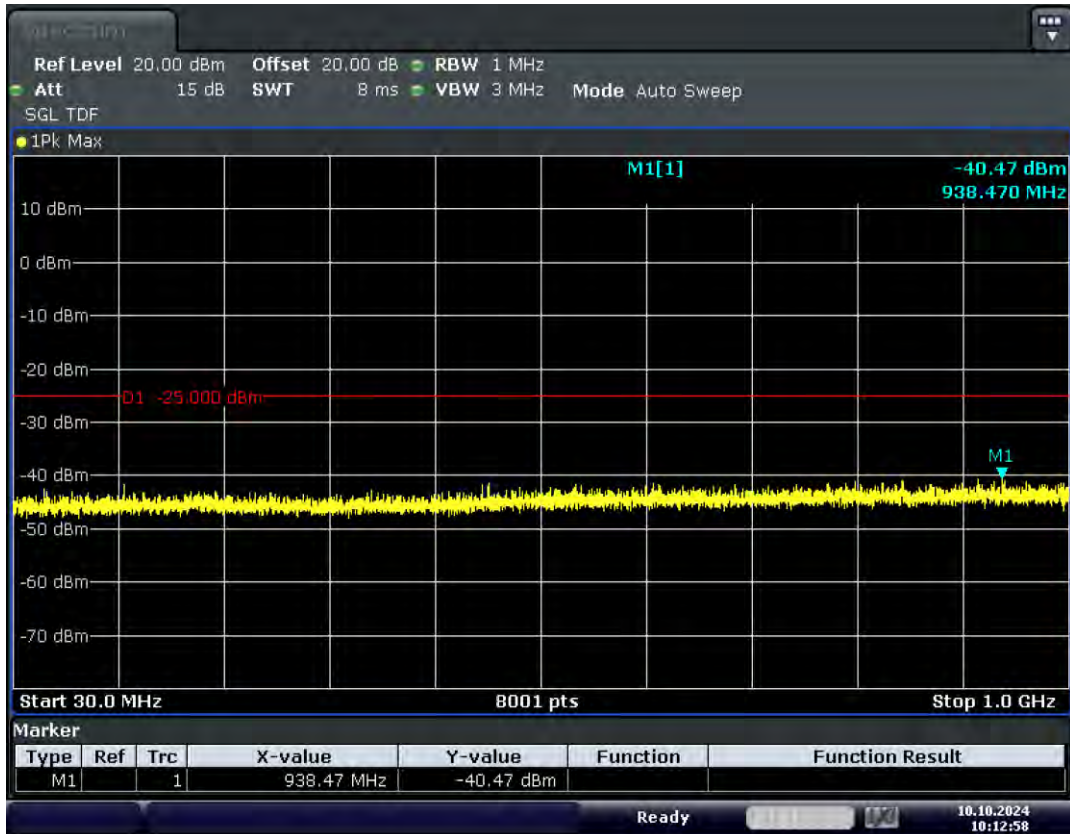

OB38-15-2595-QPSK-75#LOW@30MHz-1GHz@Pass