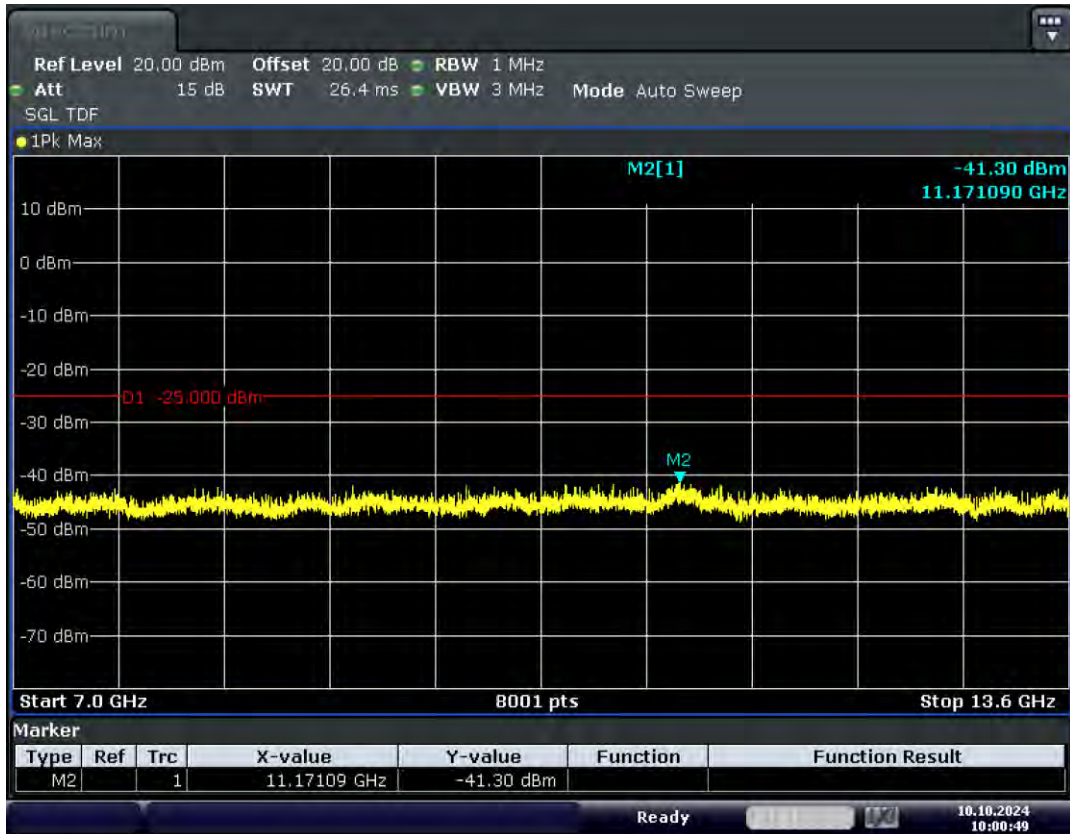

OB38-5-2595-QPSK-25#LOW@7GHz-13.6GHz@Pass