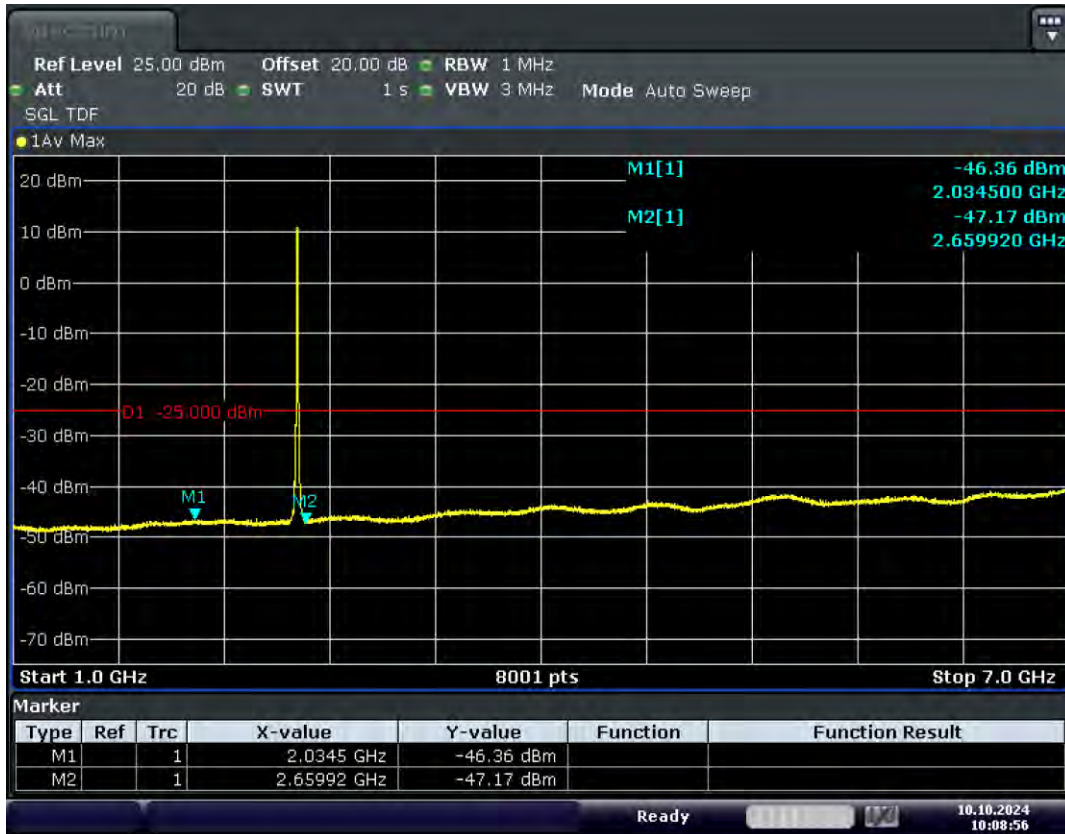

OB38-10-2615-QPSK-50#LOW@1GHz-7GHz@Pass