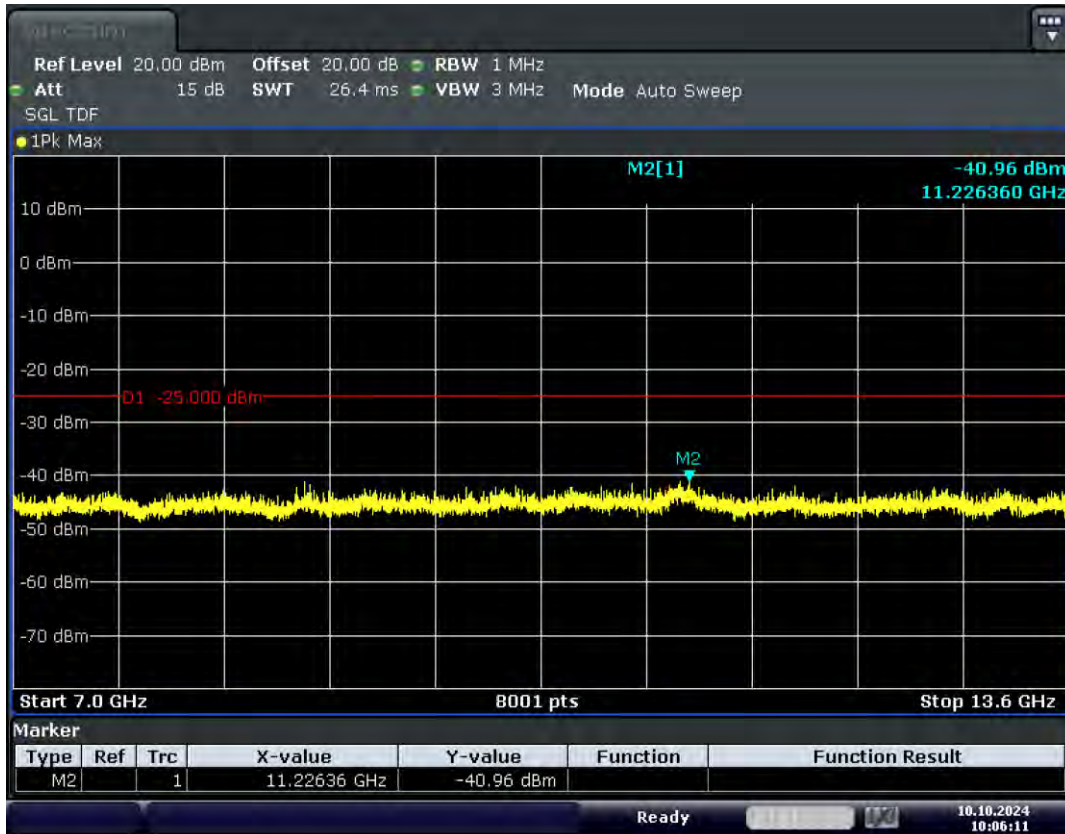

OB38-10-2575-Q16-27#LOW@7GHz-13.6GHz@Pass