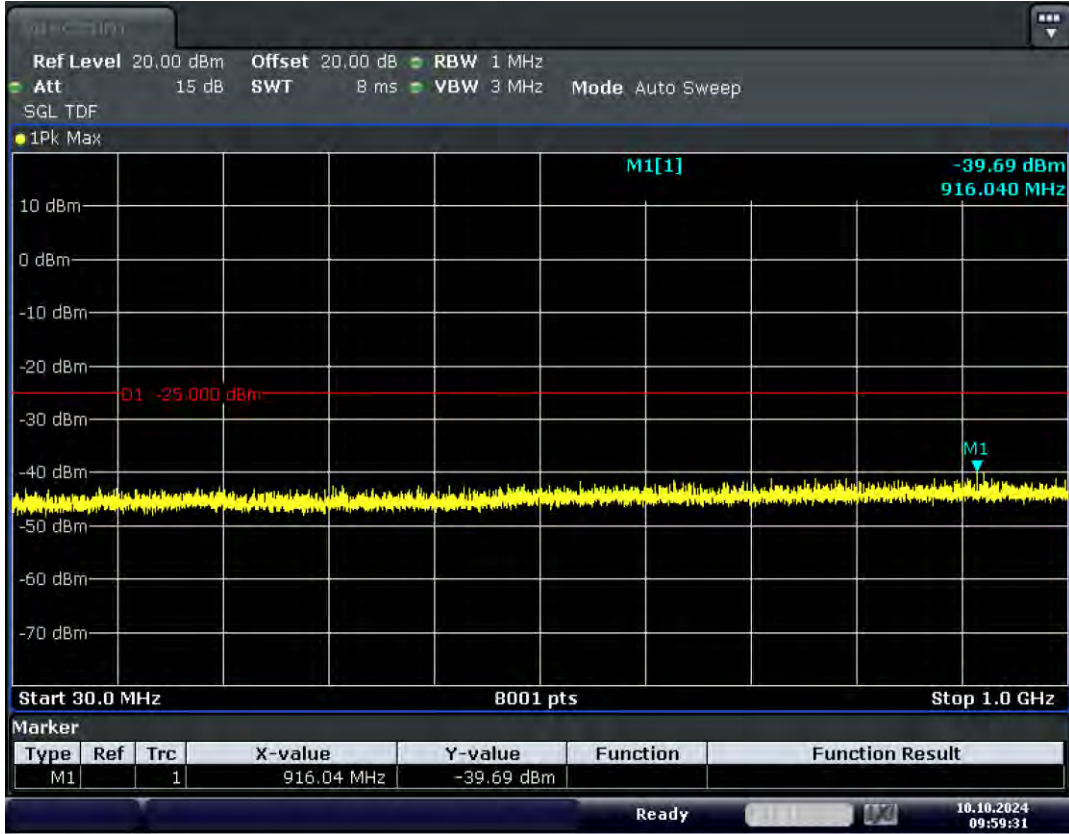

OB38-5-2572.5-QPSK-25#LOW@30MHz-1GHz@Pass

OB38-5-2572.5-QPSK-25#LOW@1GHz-7GHz@Pass

OB38-5-2572.5-QPSK-25#LOW@7GHz-13.6GHz@Pass

OB38-5-2572.5-QPSK-25#LOW@13.6GHz-26.5GHz@Pass

OB38-5-2572.5-Q16-25#LOW@30mHz-1GHz@Pass