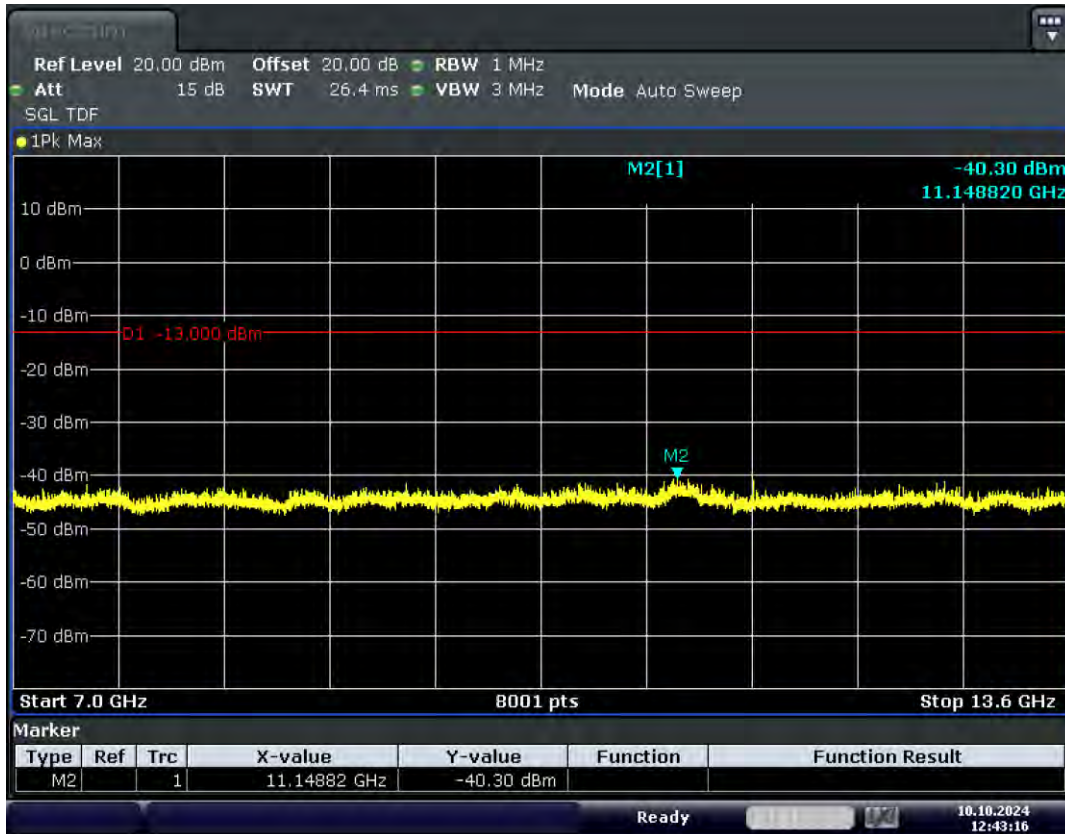

OB4-1.4-1732.5-QPSK-6#LOW@7GHz-13.6GHz@Pass