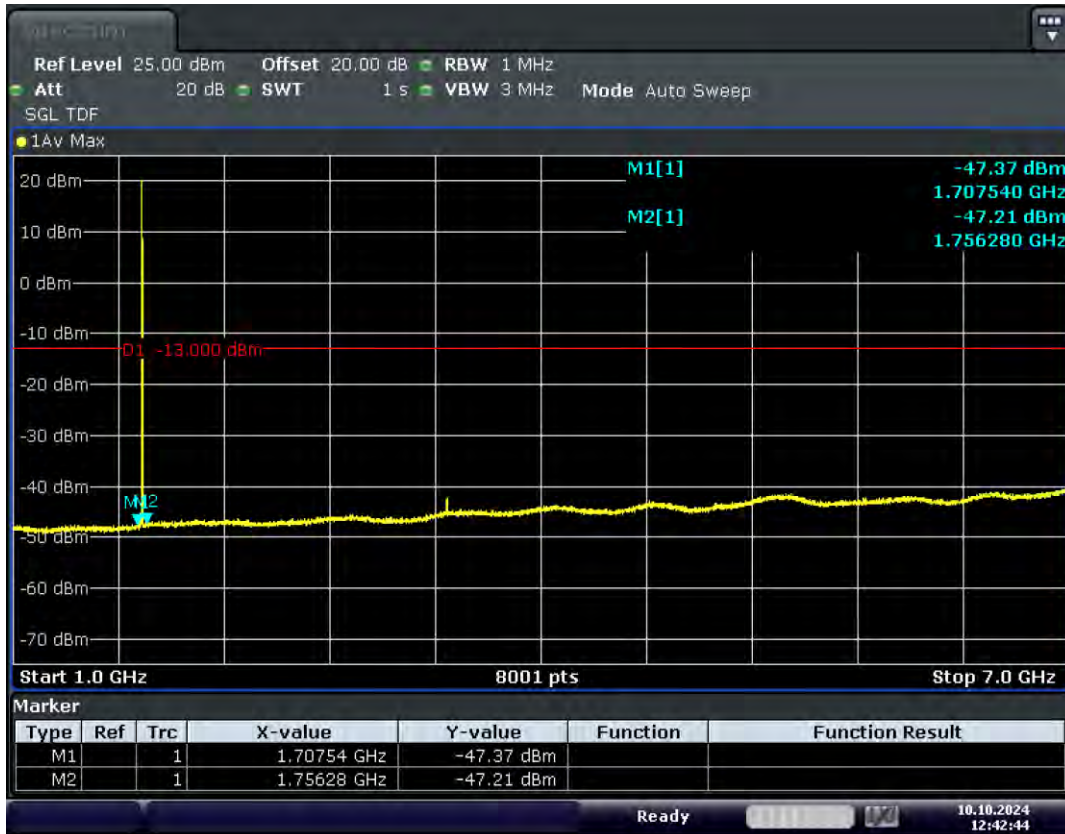

OB4-1.4-1732.5-QPSK-6#LOW@1GHz-7GHz@Pass