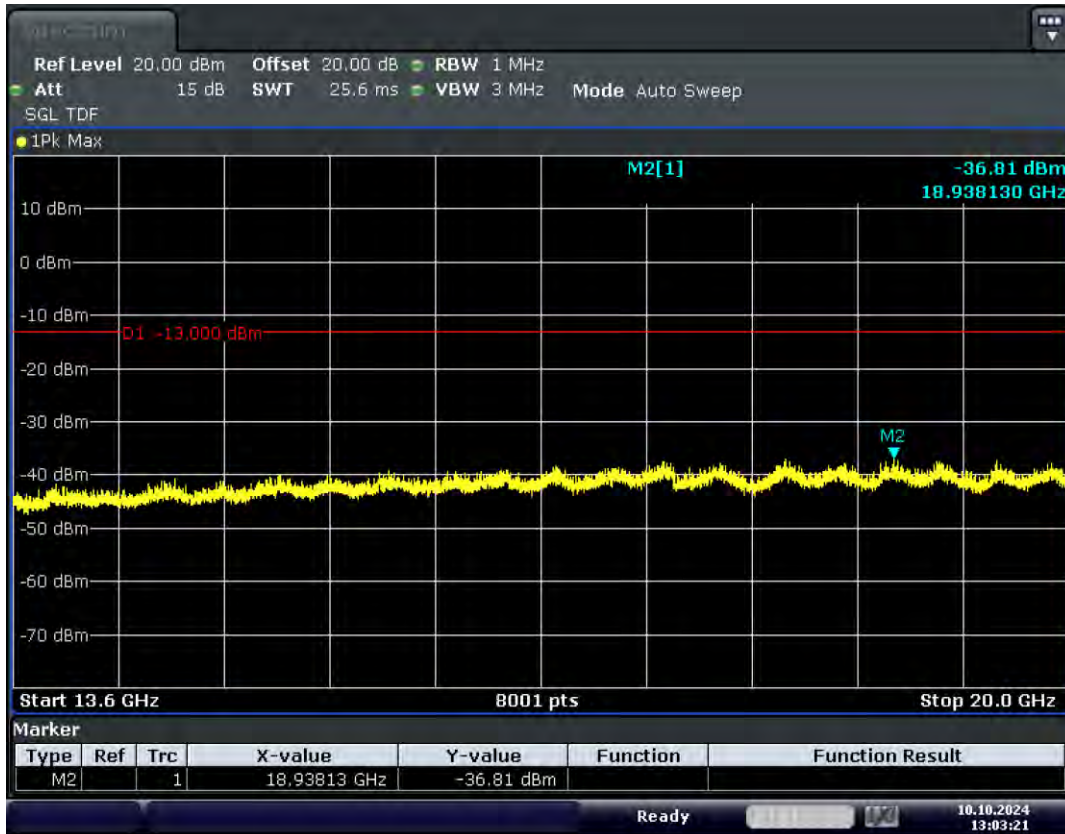

OB4-15-1717.5-QPSK-75#LOW@13.6GHz-20GHz@Pass