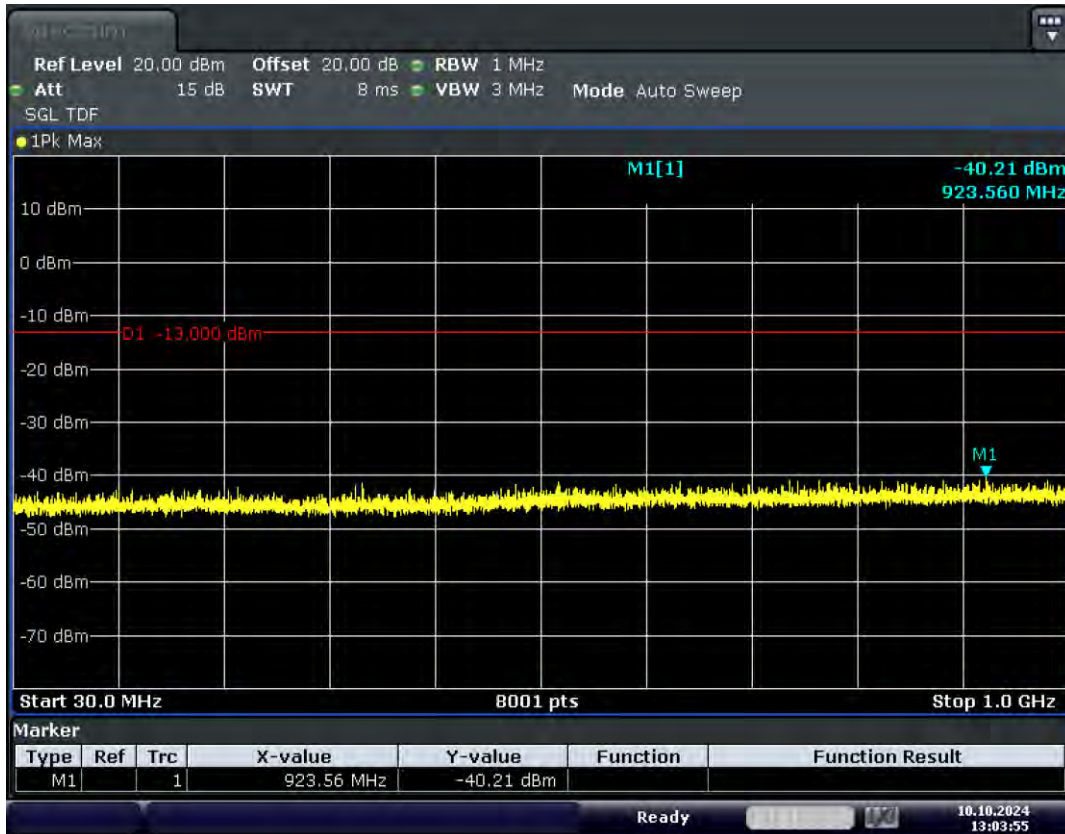

OB4-15-1732.5-QPSK-75#LOW@30MHz-1GHz@Pass