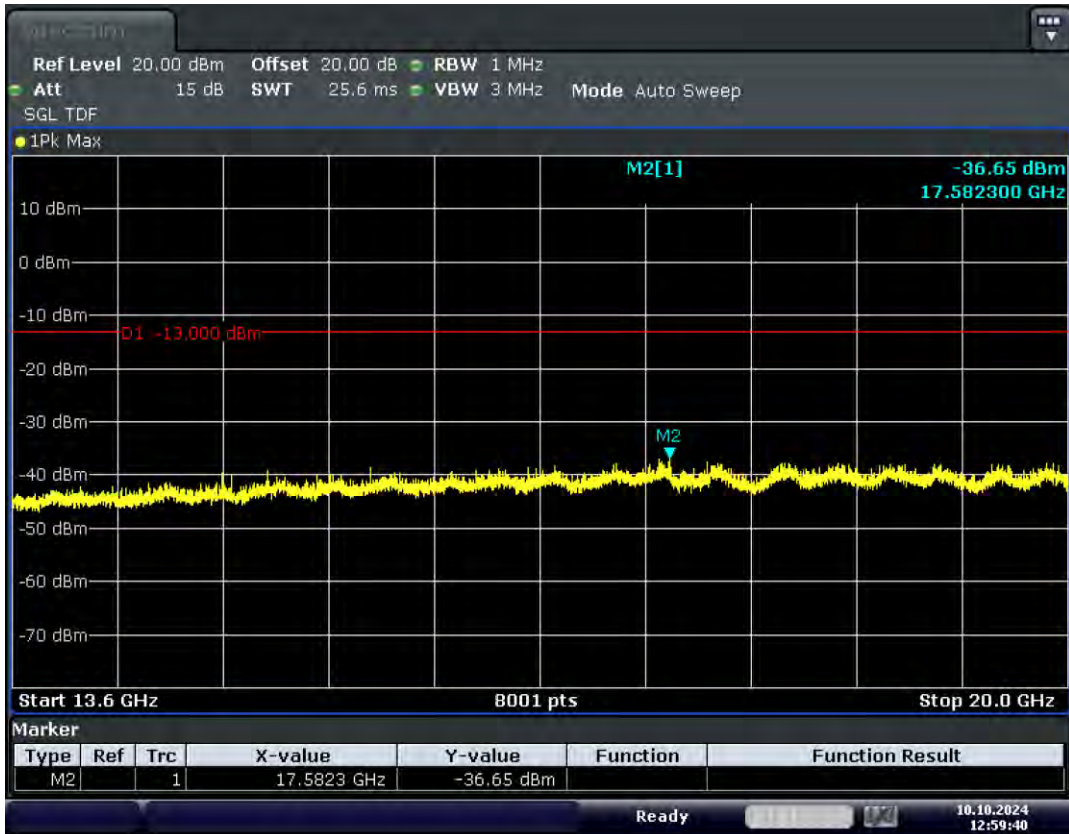

OB4-10-1732.5-QPSK-50#LOW@30MHz-1GHz@Pass

OB4-10-1732.5-QPSK-50#LOW@1GHz-7GHz@Pass

OB4-10-1732.5-QPSK-50#LOW@7GHz-13.6GHz@Pass

OB4-10-1732.5-QPSK-50#LOW@13.6GHz-20GHz@Pass

OB4-10-1750-QPSK-50#LOW@30MHz-1GHz@Pass