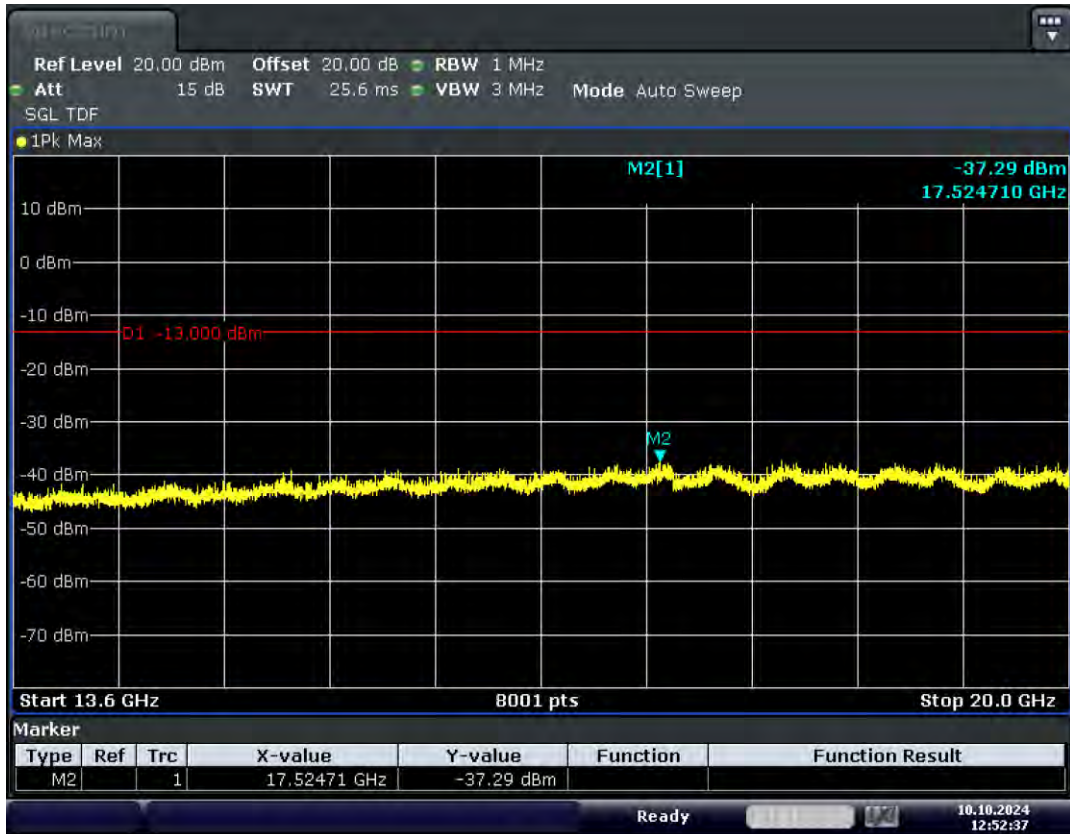

OB4-5-1712.5-QPSK-25#LOW@13.6GHz-20GHz@Pass