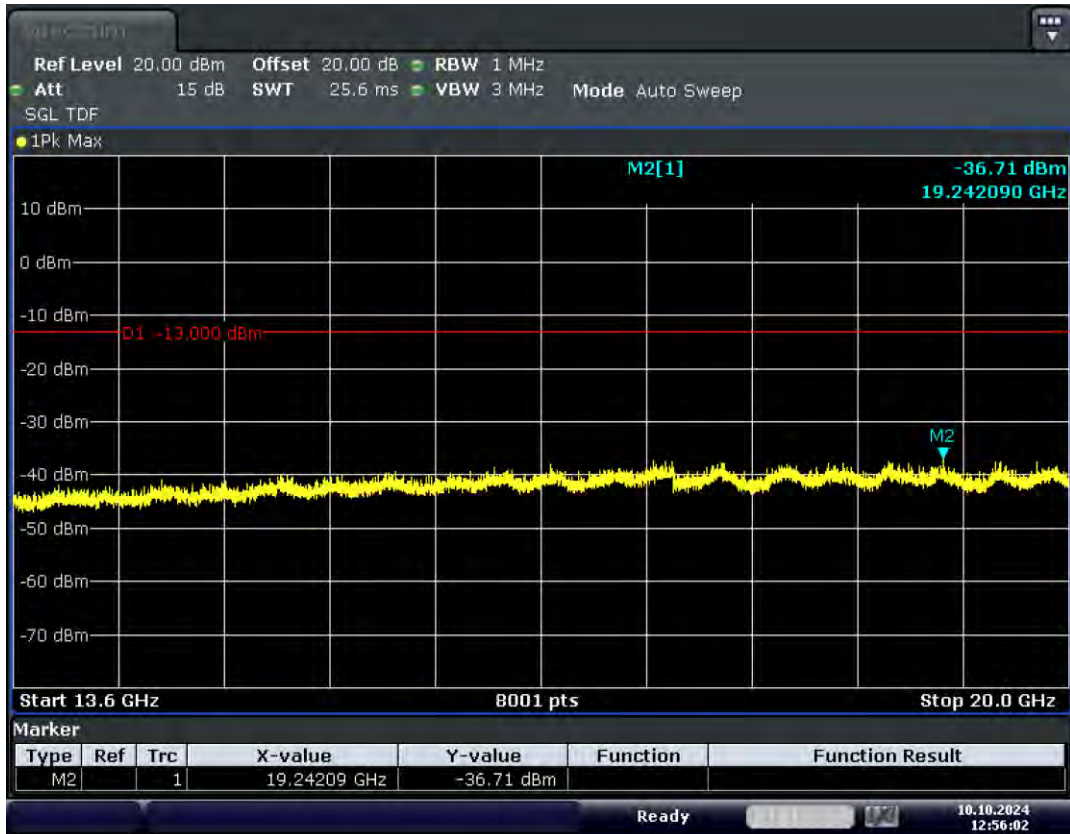

OB4-5-1752.5-QPSK-25#LOW@13.6GHz-20GHz@Pass