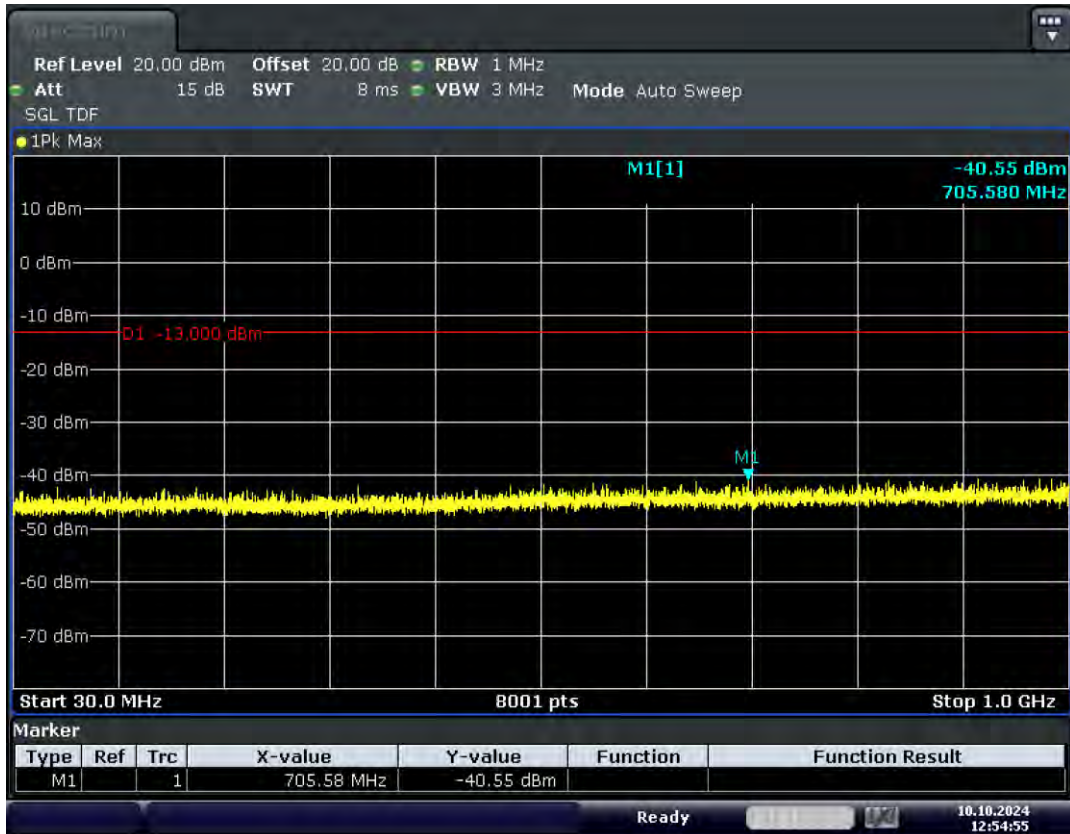

OB4-5-1752.5-QPSK-25#LOW@30MHz-1GHz@Pass