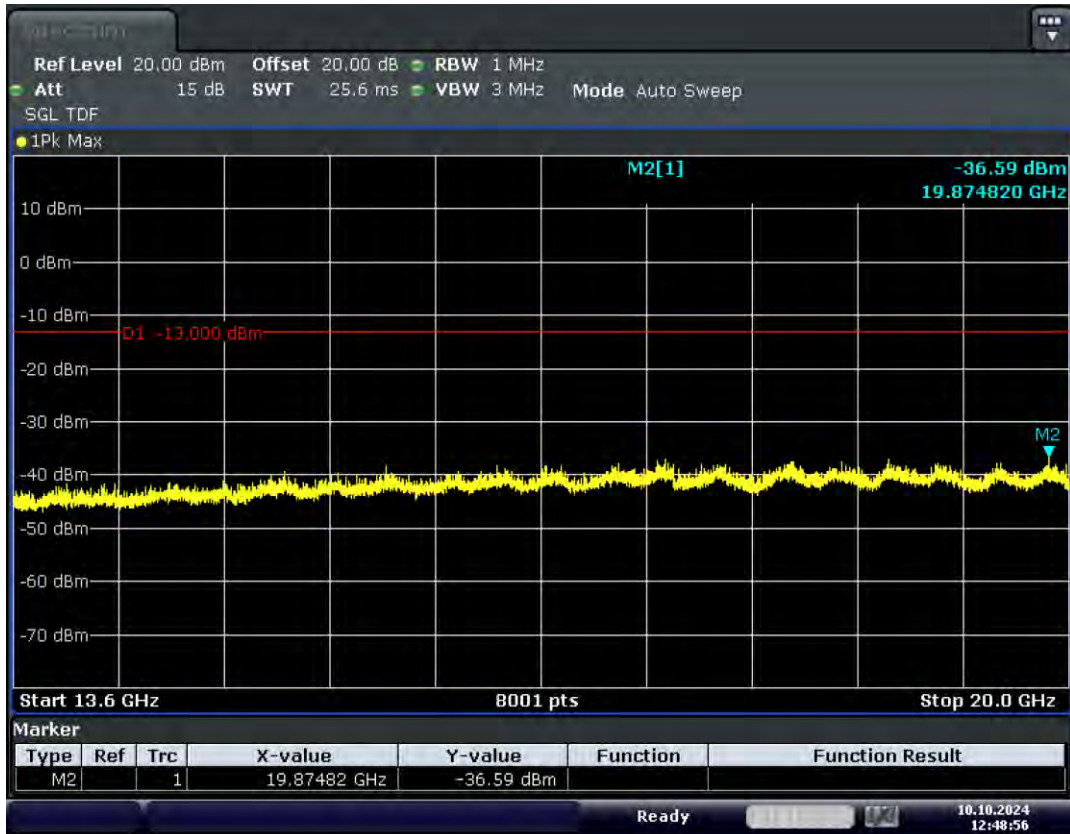

OB4-3-1711.5-QPSK-15#LOW@13.6GHz-20GHz@Pass

OB4-3-1732.5-QPSK-15#LOW@30MHz-1GHz@Pass

OB4-3-1732.5-QPSK-15#LOW@1GHz-7GHz@Pass

OB4-3-1732.5-QPSK-15#LOW@7GHz-13.6GHz@Pass

OB4-3-1732.5-QPSK-15#LOW@13.6GHz-20GHz@Pass