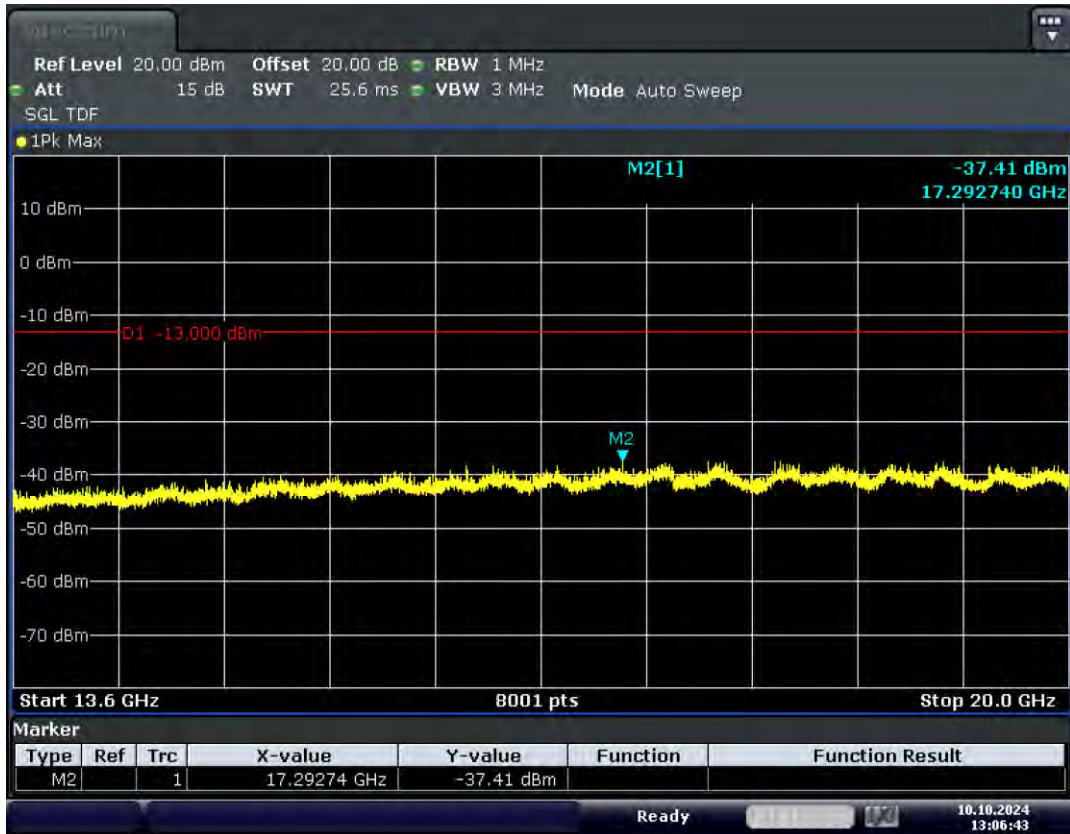

OB4-15-1732.5-QPSK-75#LOW@13.6GHz-20GHz@Pass

OB4-15-1747.5-QPSK-75#LOW@30MHz-1GHz@Pass

OB4-15-1747.5-QPSK-75#LOW@1GHz-7GHz@Pass

OB4-15-1747.5-QPSK-75#LOW@7GHz-13.6GHz@Pass

OB4-15-1747.5-QPSK-75#LOW@13.6GHz-20GHz@Pass