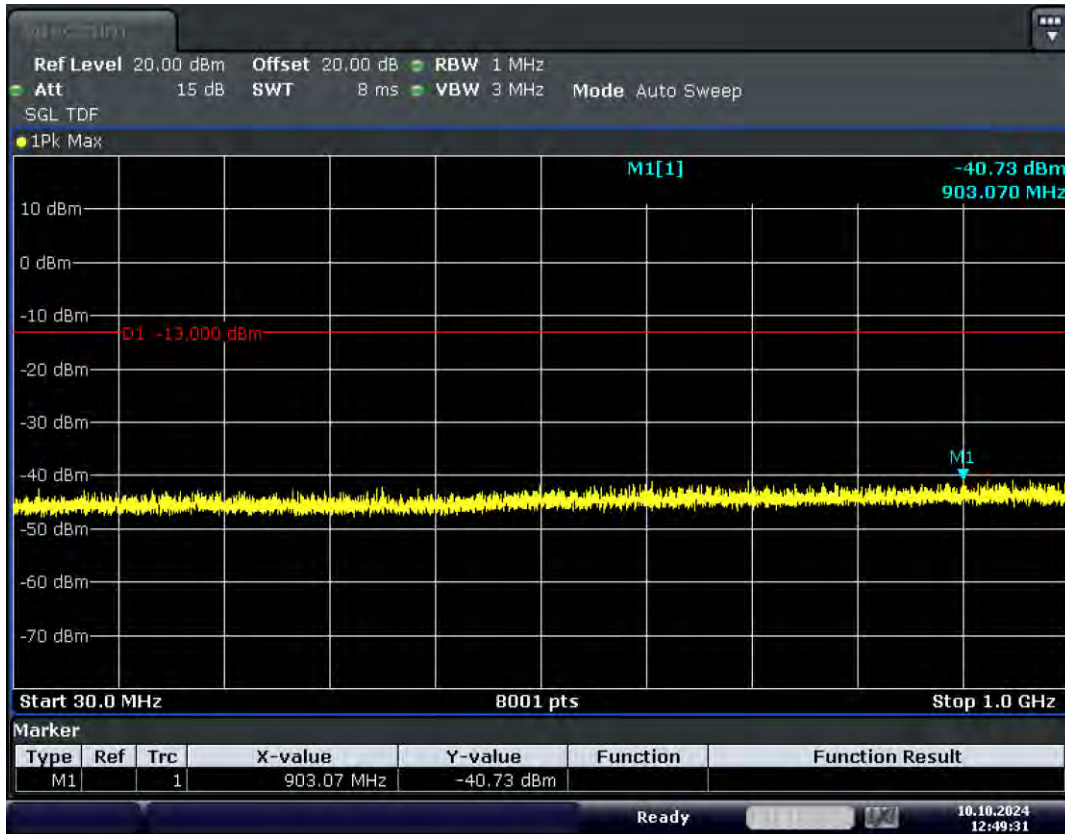

OB4-3-1753.5-QPSK-15#LOW@30MHz-1GHz@Pass