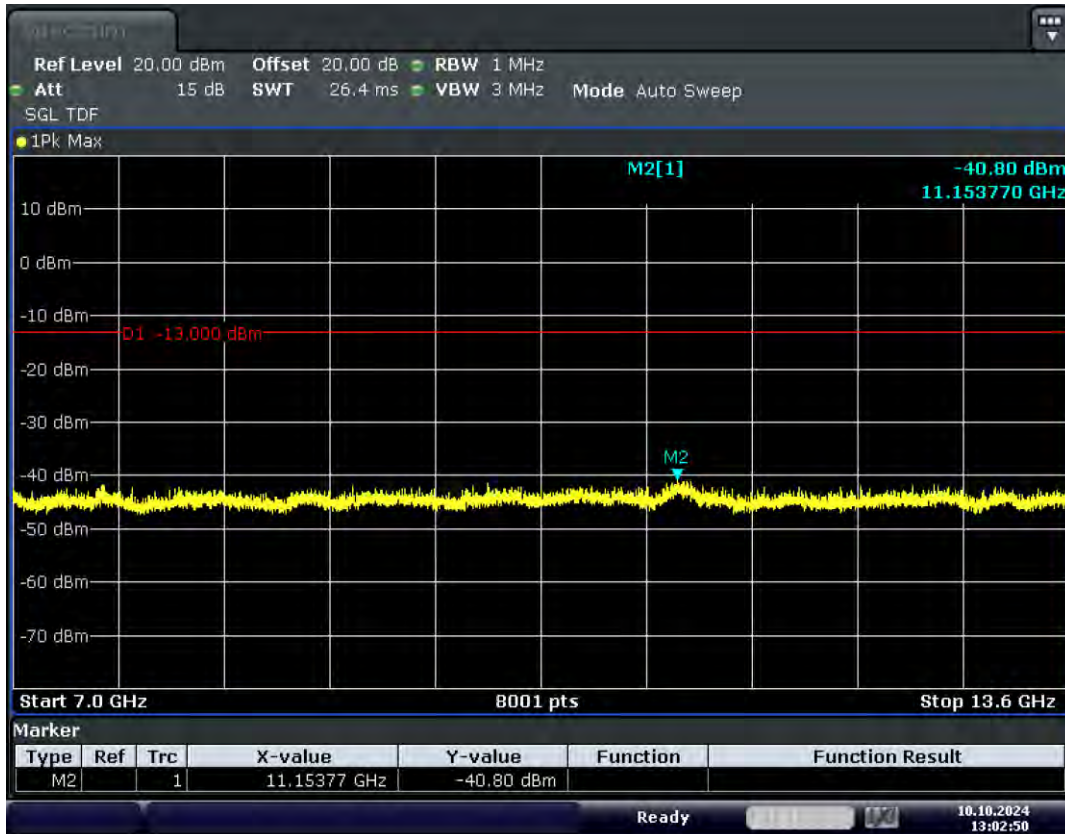

OB4-15-1717.5-QPSK-75#LOW@7GHz-13.6GHz@Pass