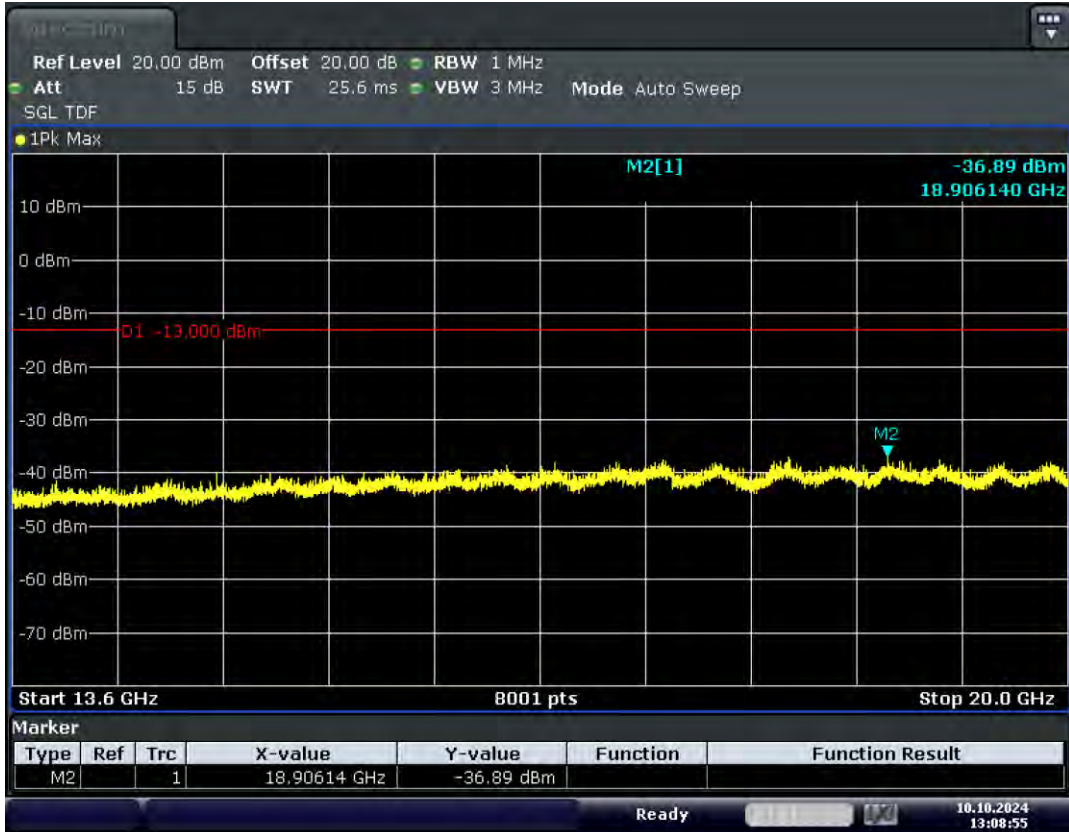

OB4-20-1720-QPSK-100#LOW@30MHz-1GHz@Pass

OB4-20-1720-QPSK-100#LOW@1GHz-7GHz@Pass

OB4-20-1720-QPSK-100#LOW@7GHz-13.6GHz@Pass

OB4-20-1720-QPSK-100#LOW@13.6GHz-20GHz@Pass

OB4-20-1732.5-QPSK-100#LOW@30MHz-1GHz@Pass