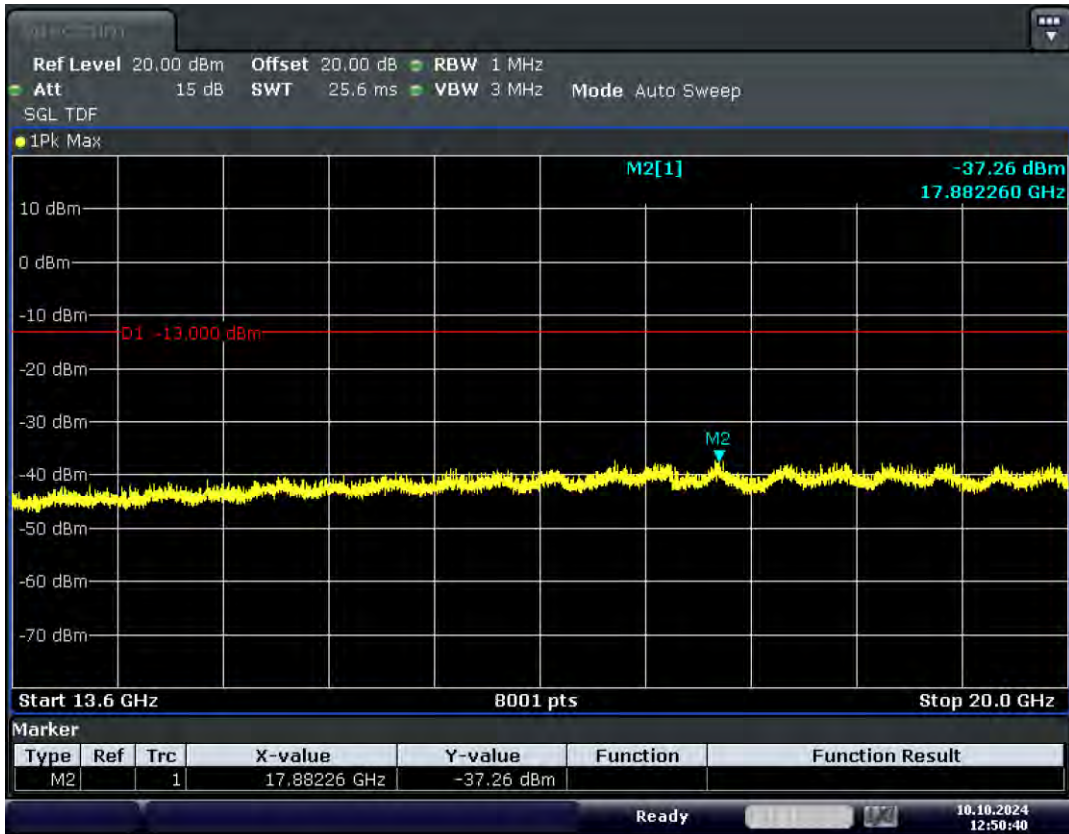

OB4-3-1753.5-QPSK-15#LOW@30MHz-1GHz@Pass

OB4-3-1753.5-QPSK-15#LOW@1GHz-7GHz@Pass

OB4-3-1753.5-QPSK-15#LOW@7GHz-13.6GHz@Pass

OB4-3-1753.5-QPSK-15#LOW@13.6GHz-20GHz@Pass

OB4-5-1712.5-QPSK-25#LOW@30MHz-1GHz@Pass