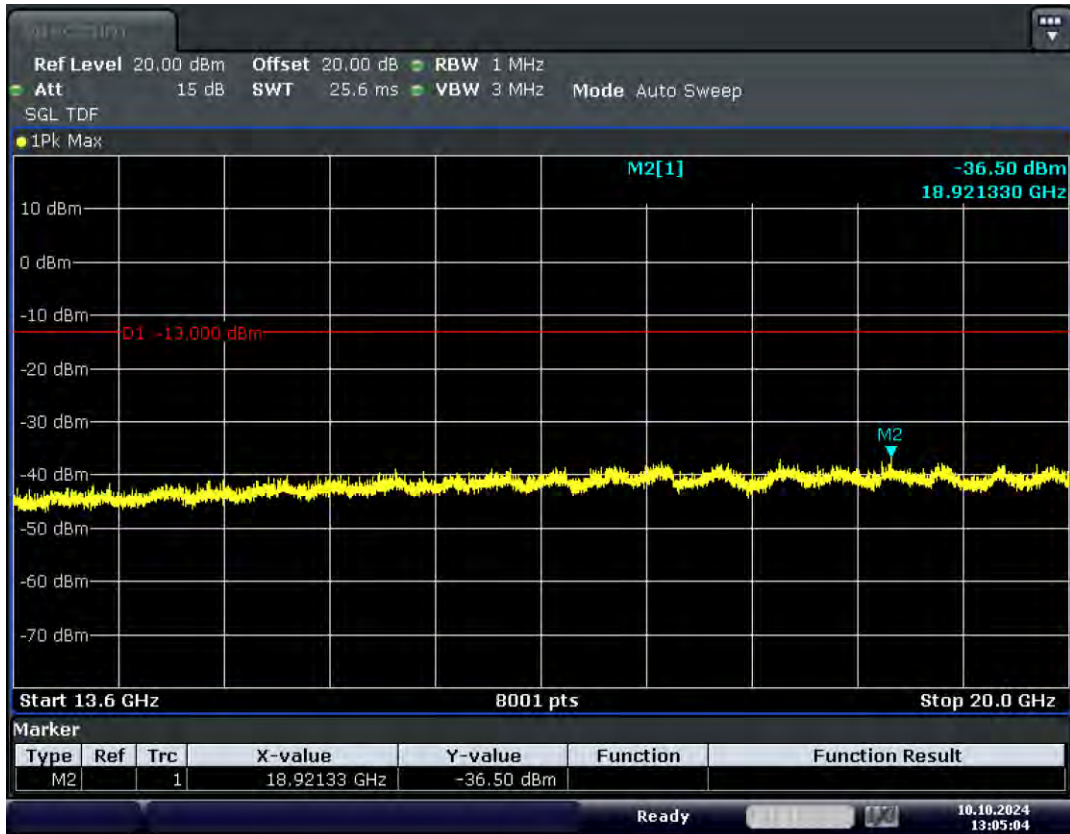

OB4-15-1732.5-QPSK-75#LOW@13.6GHz-20GHz@Pass