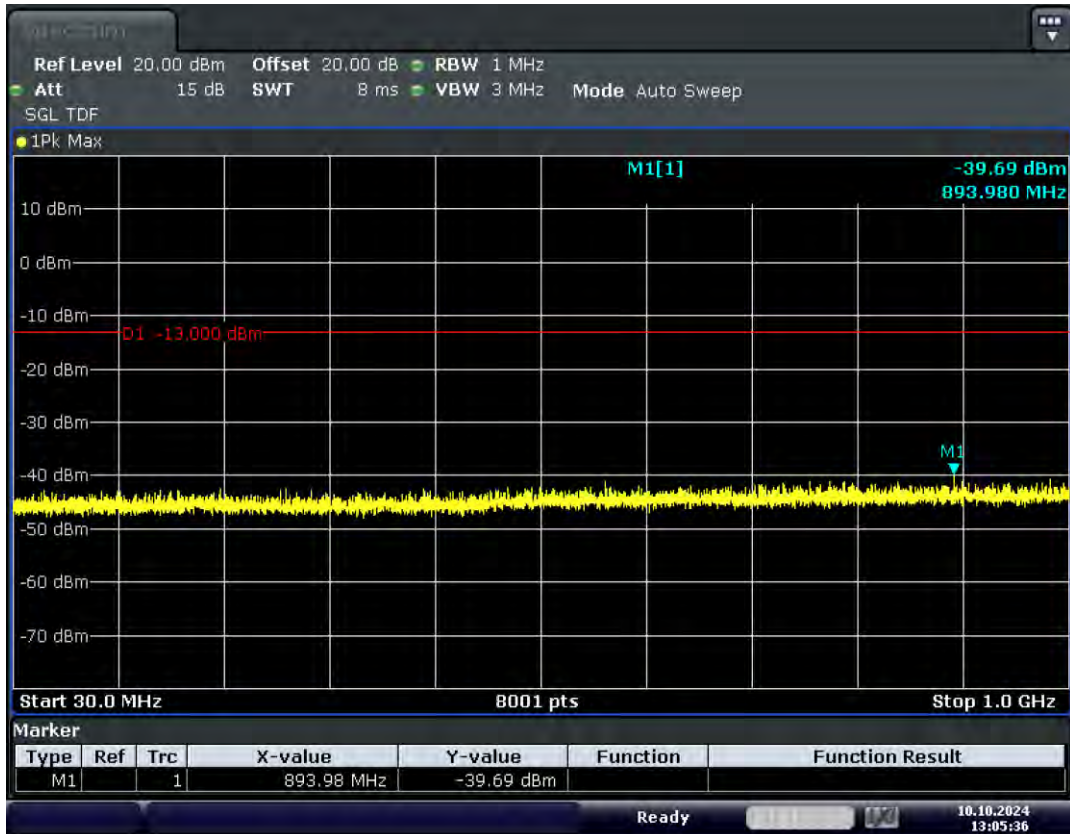

OB4-15-1747.5-QPSK-75#LOW@30MHz-1GHz@Pass