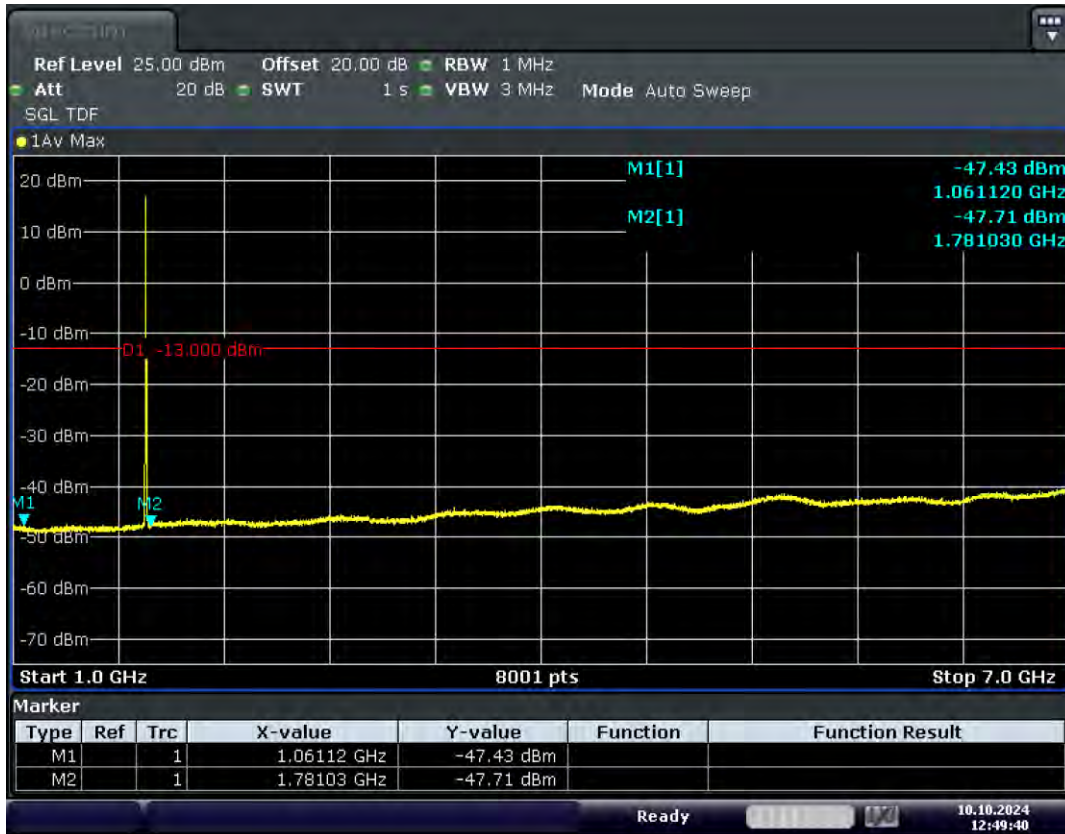

OB4-3-1753.5-QPSK-15#LOW@1GHz-7GHz@Pass