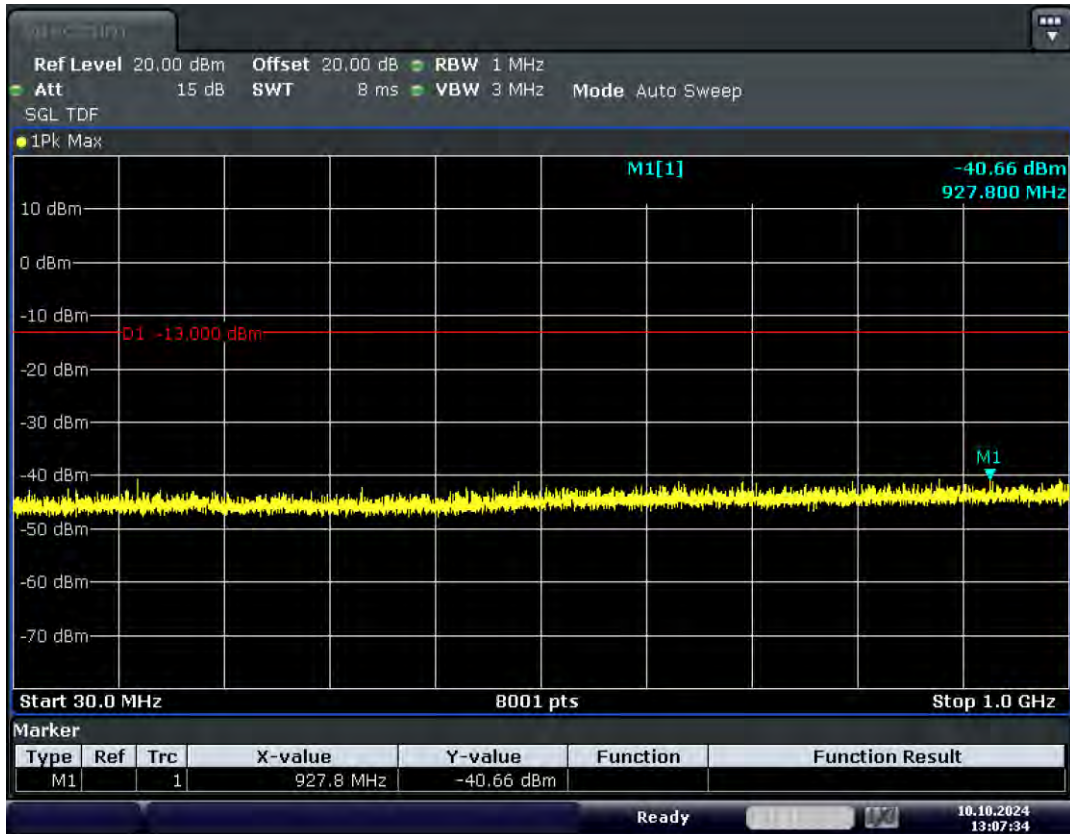

OB4-20-1720-QPSK-100#LOW@30MHz-1GHz@Pass