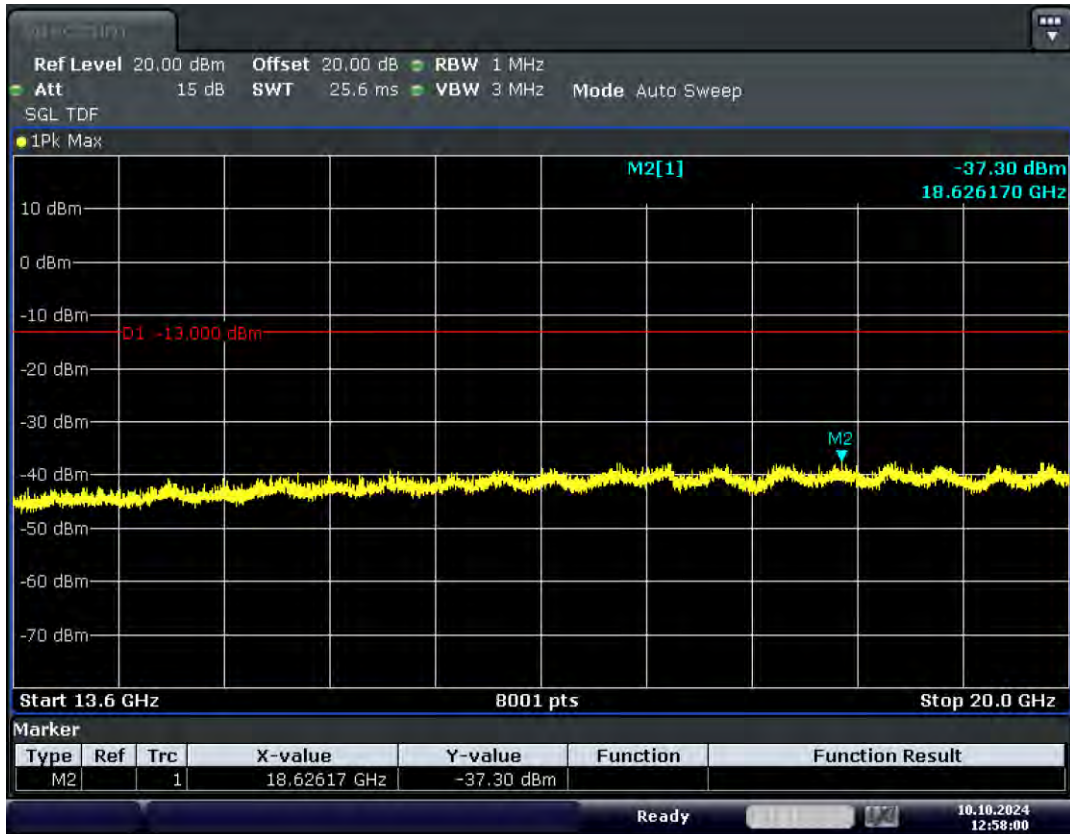

OB4-5-1752.5-QPSK-25#LOW@13.6GHz-20GHz@Pass

OB4-10-1715-QPSK-50#LOW@30MHz-1GHz@Pass

OB4-10-1715-QPSK-50#LOW@1GHz-7GHz@Pass

OB4-10-1715-QPSK-50#LOW@7GHz-13.6GHz@Pass

OB4-10-1715-QPSK-50#LOW@13.6GHz-20GHz@Pass