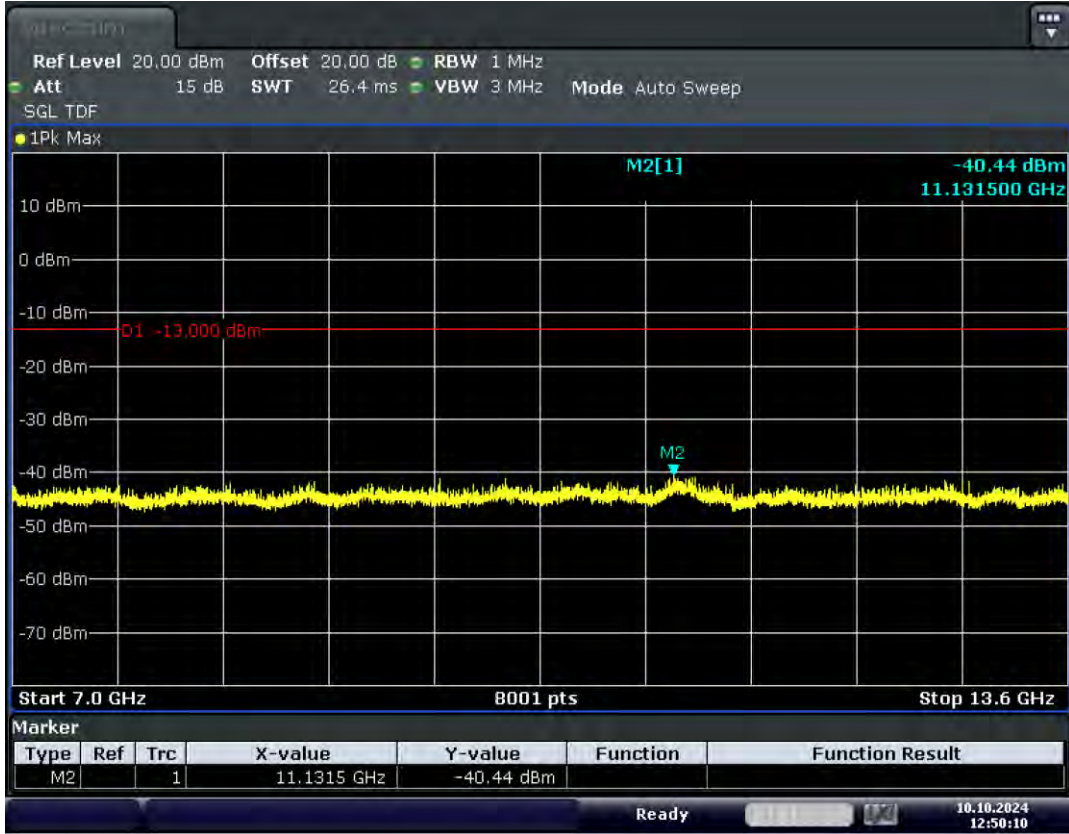

OB4-3-1753.5-QPSK-15#LOW@7GHz-13.6GHz@Pass