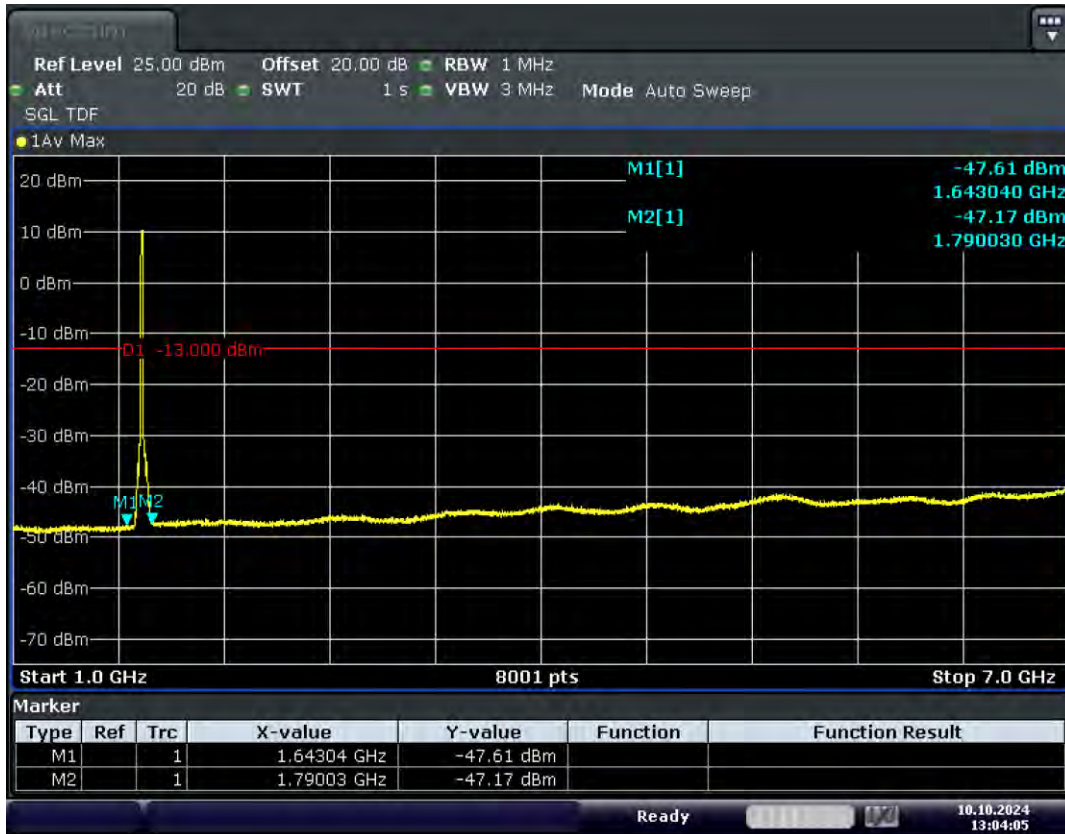

OB4-15-1717.5-QPSK-75#LOW@7GHz-13.6GHz@Pass

OB4-15-1717.5-QPSK-75#LOW@13.6GHz-20GHz@Pass

OB4-15-1732.5-QPSK-75#LOW@30MHz-1GHz@Pass

OB4-15-1732.5-QPSK-75#LOW@1GHz-7GHz@Pass

OB4-15-1732.5-QPSK-75#LOW@7GHz-13.6GHz@Pass