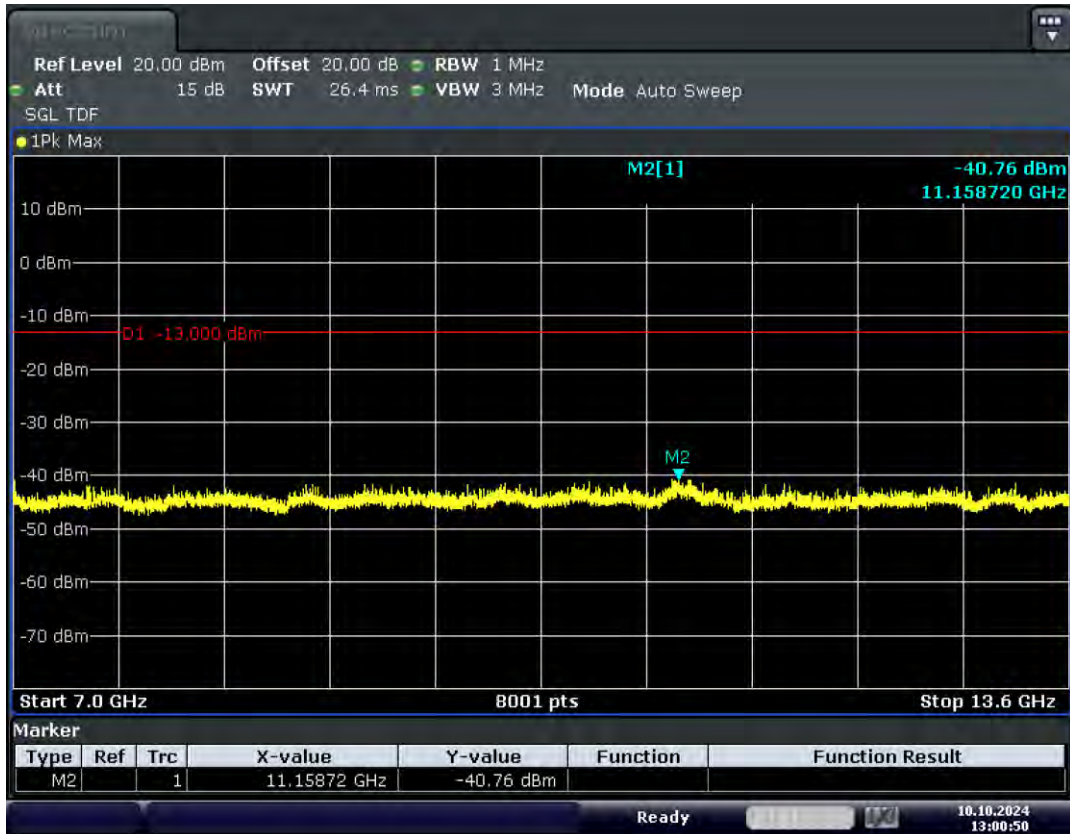

OB4-10-1750-QPSK-50#LOW@7GHz-13.6GHz@Pass