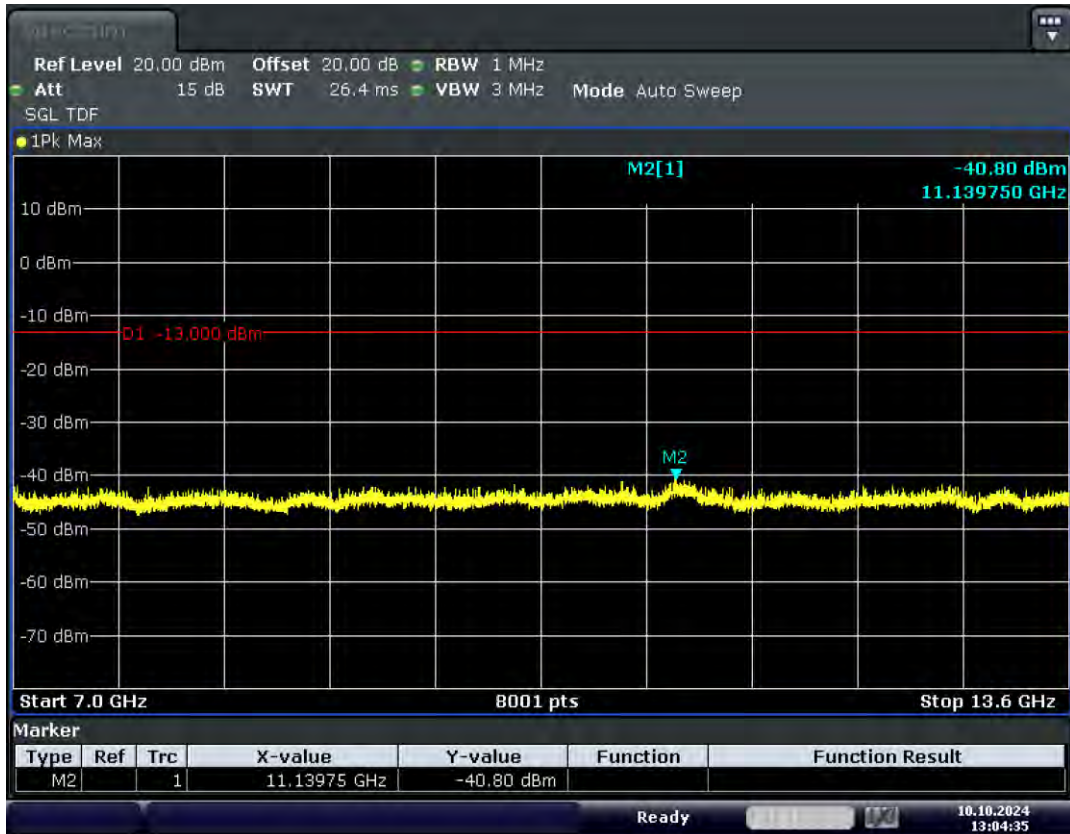

OB4-15-1717.5-QPSK-75#LOW@7GHz-13.6GHz@Pass

OB4-15-1717.5-QPSK-75#LOW@13.6GHz-20GHz@Pass

OB4-15-1732.5-QPSK-75#LOW@30MHz-1GHz@Pass

OB4-15-1732.5-QPSK-75#LOW@1GHz-7GHz@Pass

OB4-15-1732.5-QPSK-75#LOW@7GHz-13.6GHz@Pass