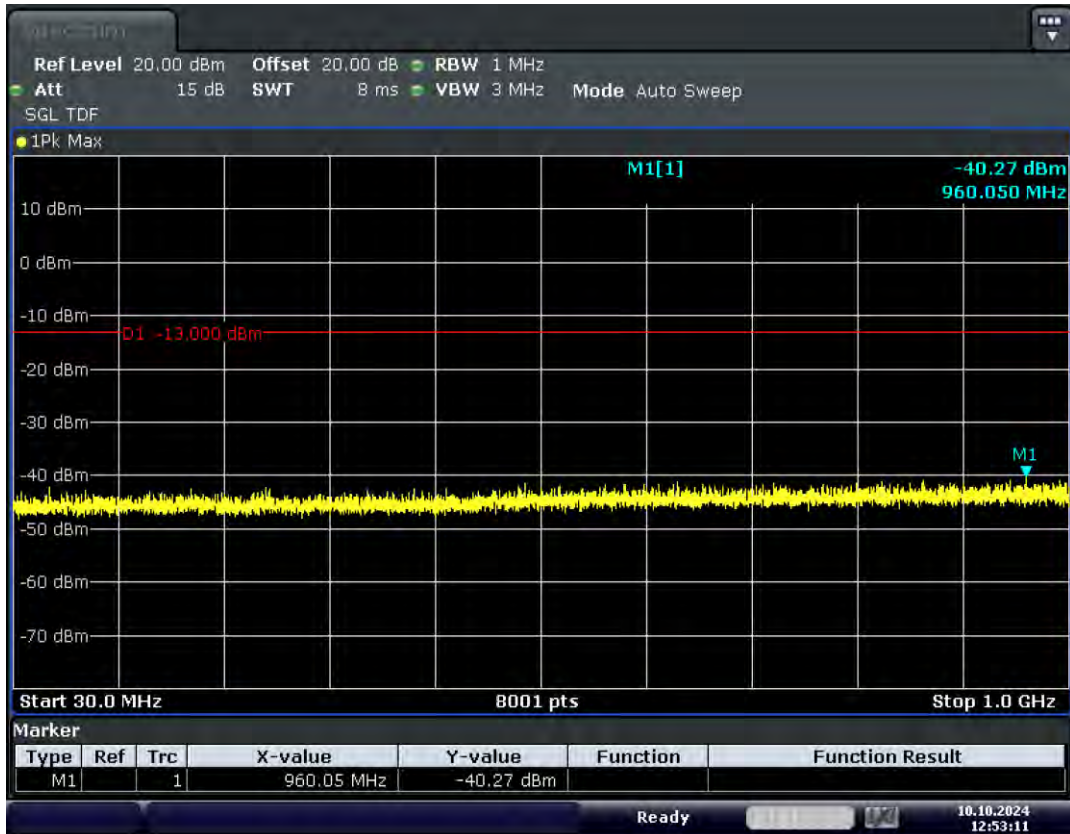

OB4-5-1712.5-QPSK-25#LOW@1GHz-7GHz@Pass

OB4-5-1712.5-QPSK-25#LOW@7GHz-13.6GHz@Pass

OB4-5-1712.5-QPSK-25#LOW@13.6GHz-20GHz@Pass

OB4-5-1732.5-QPSK-25#LOW@30MHz-1GHz@Pass

OB4-5-1732.5-QPSK-25#LOW@1GHz-7GHz@Pass