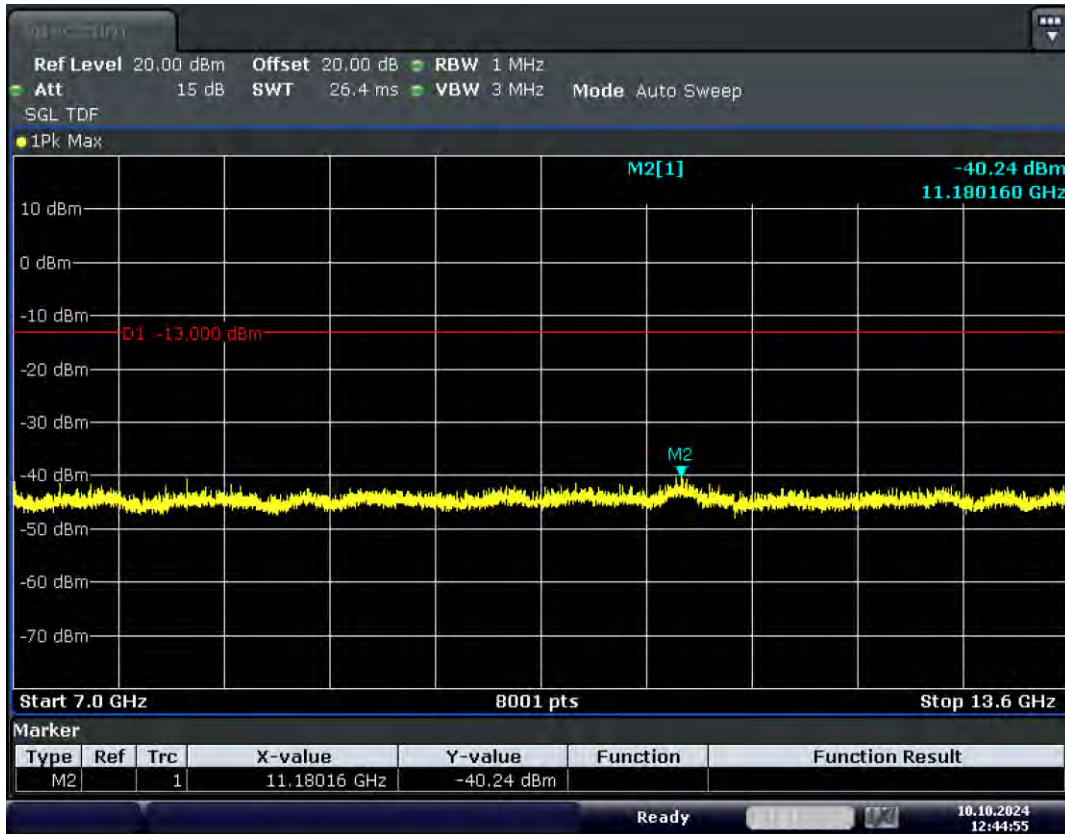

OB4-1.4-1754.3-QPSK-6#LOW@7GHz-13.6GHz@Pass