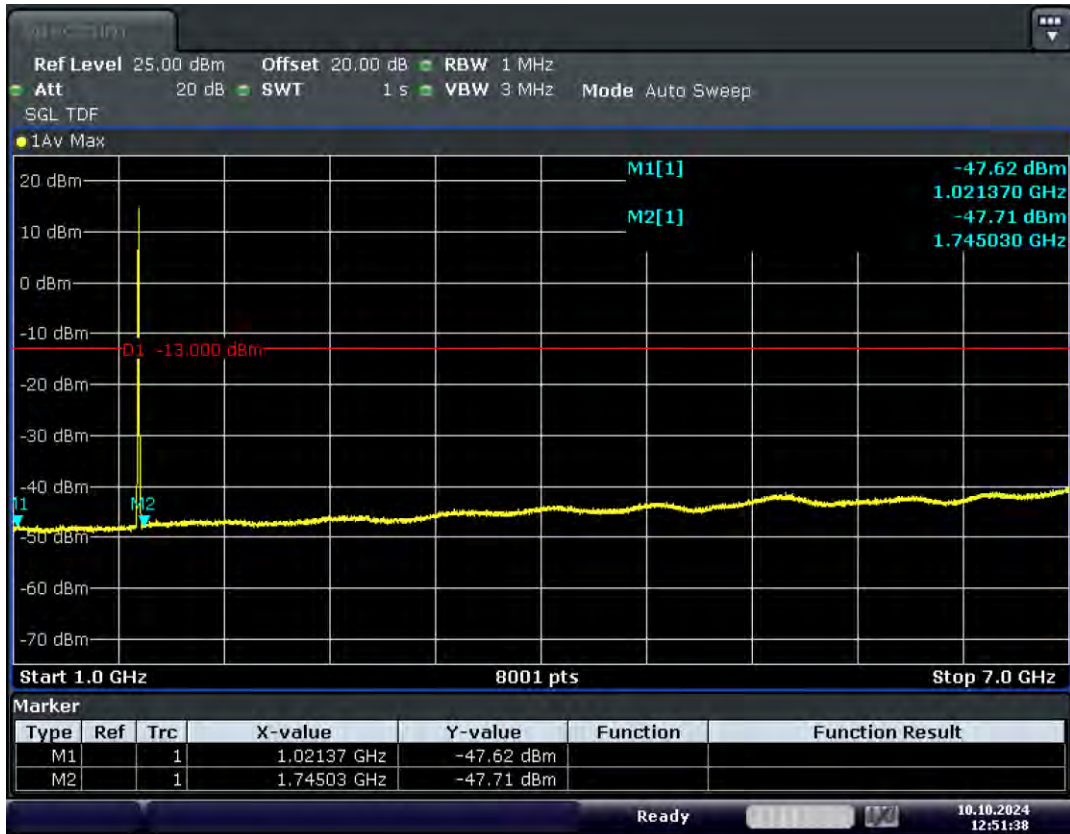

OB4-5-1712.5-QPSK-25#LOW@1GHz-7GHz@Pass