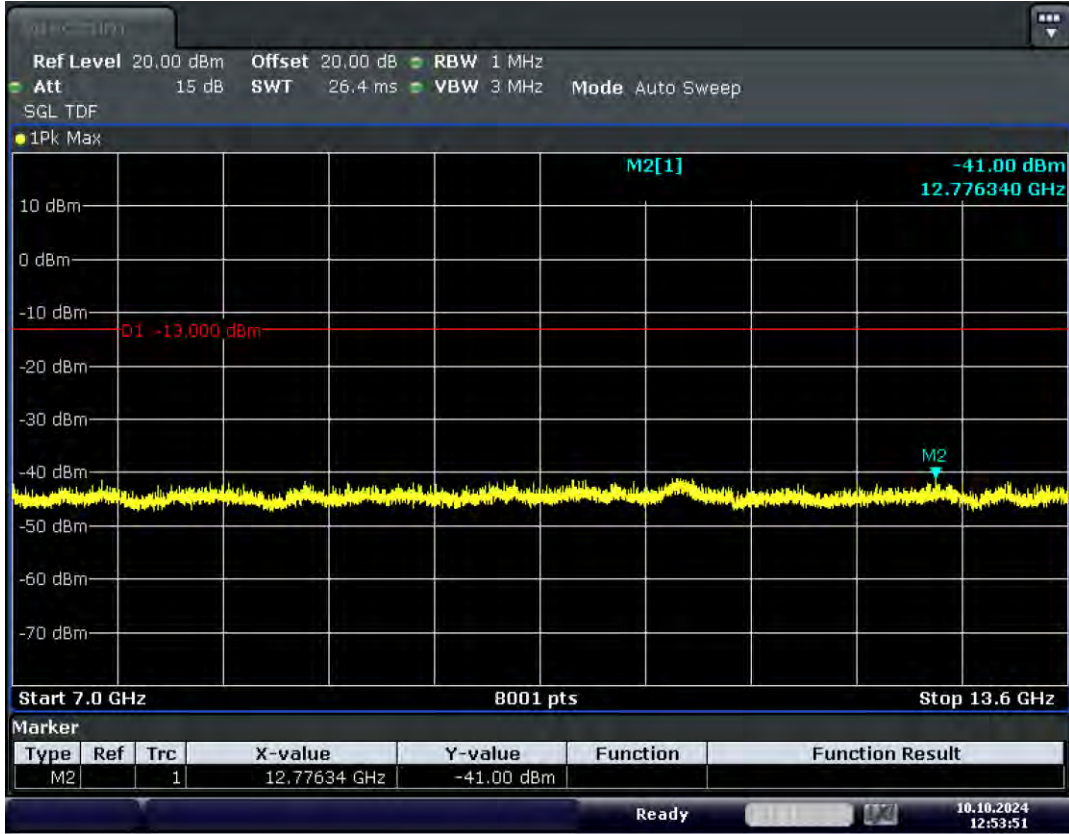

OB4-5-1732.5-QPSK-25#LOW@7GHz-13.6GHz@Pass