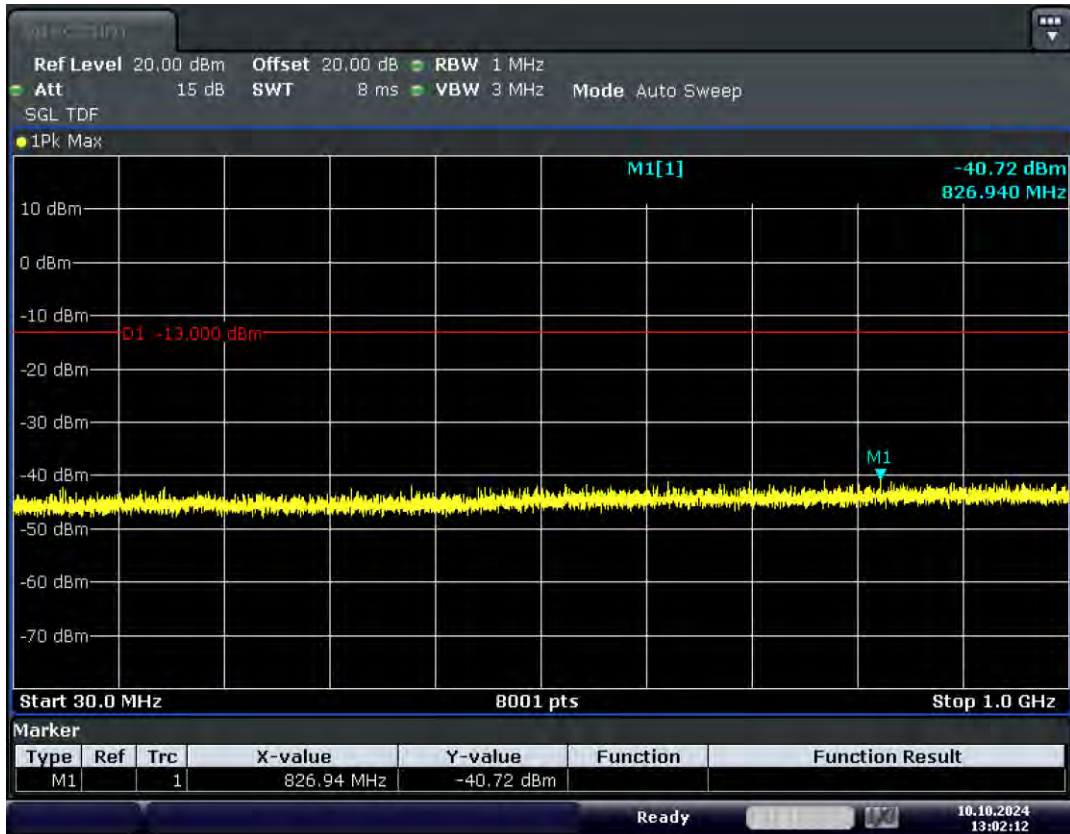

OB4-10-1750-QPSK-50#LOW@1GHz-7GHz@Pass

OB4-10-1750-QPSK-50#LOW@7GHz-13.6GHz@Pass

OB4-10-1750-QPSK-50#LOW@13.6GHz-20GHz@Pass

OB4-15-1717.5-QPSK-75#LOW@30MHz-1GHz@Pass

OB4-15-1717.5-QPSK-75#LOW@1GHz-7GHz@Pass