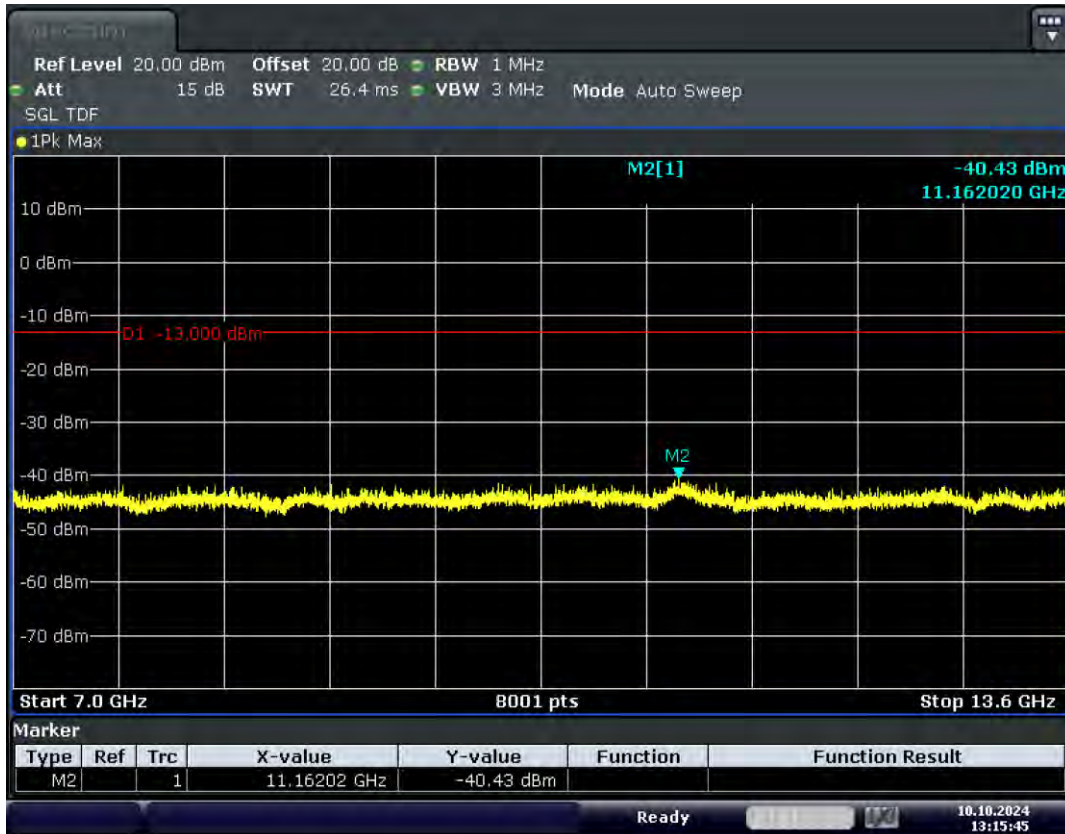

OB4-20-1745-QPSK-100#LOW@7GHz-13.6GHz@Pass