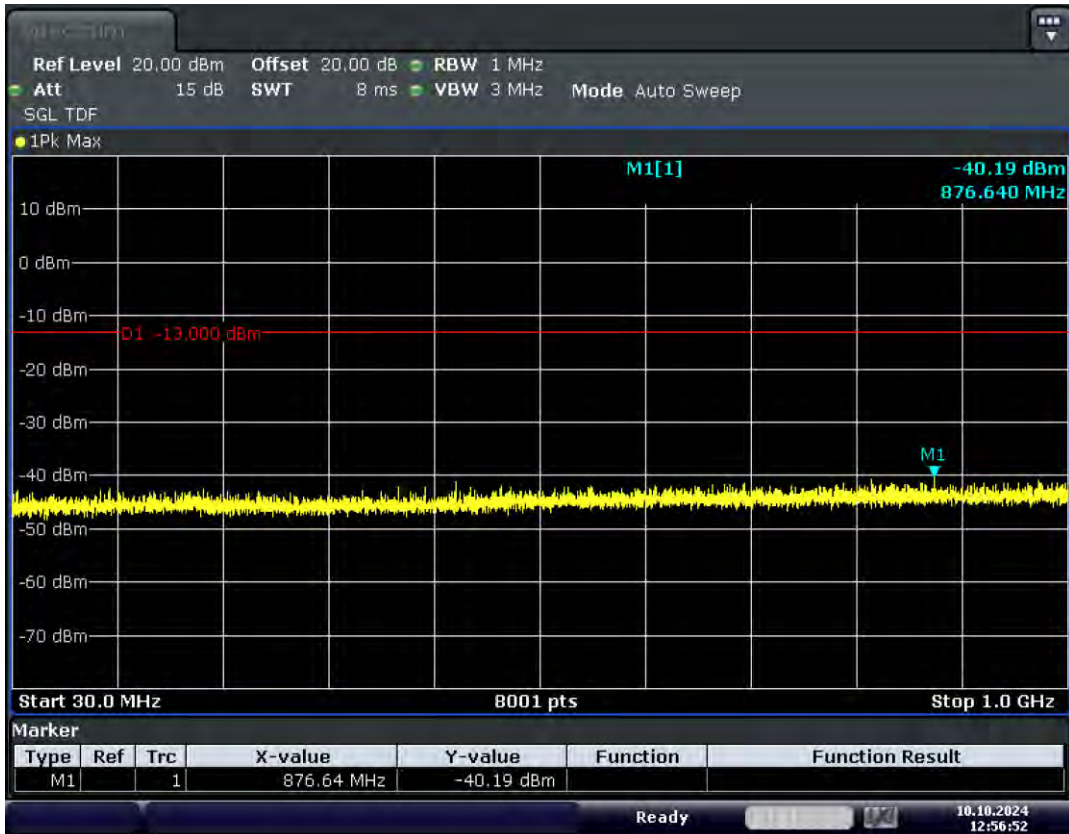

OB4-10-1715-QPSK-50#LOW@30MHz-1GHz@Pass