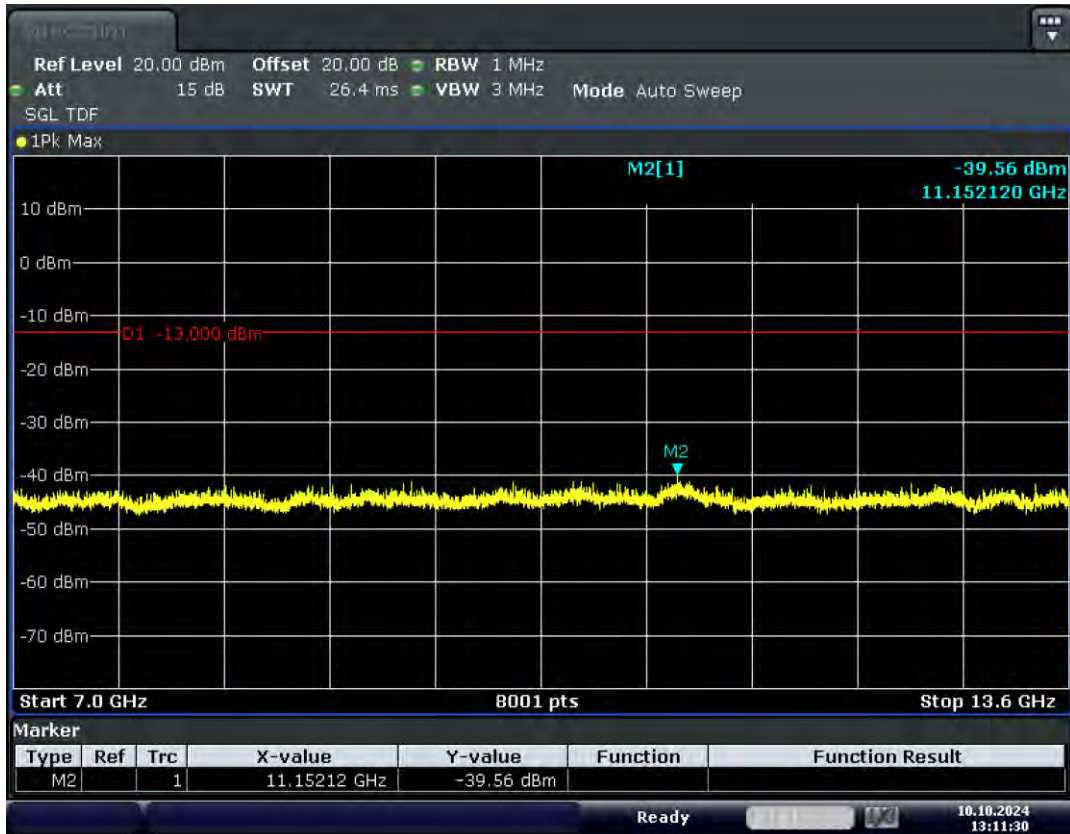

OB4-20-1732.5-QPSK-100#LOW@7GHz-13.6GHz@Pass