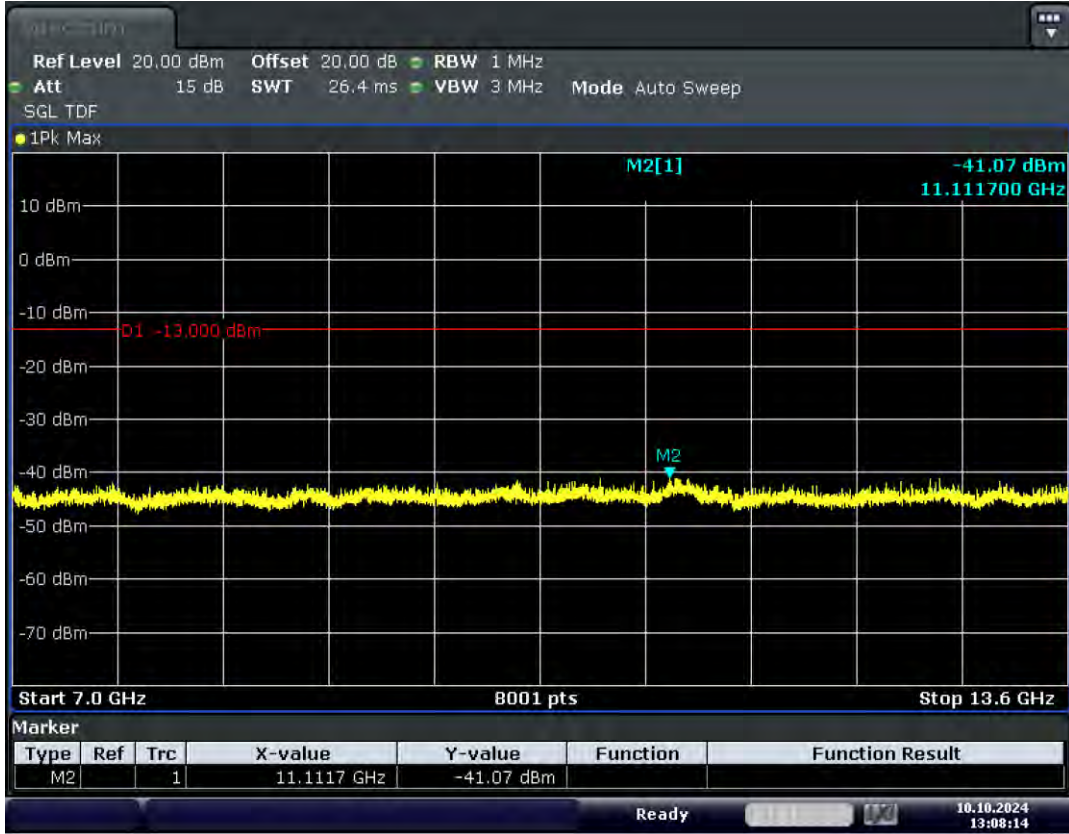

OB4-20-1720-QPSK-100#LOW@7GHz-13.6GHz@Pass