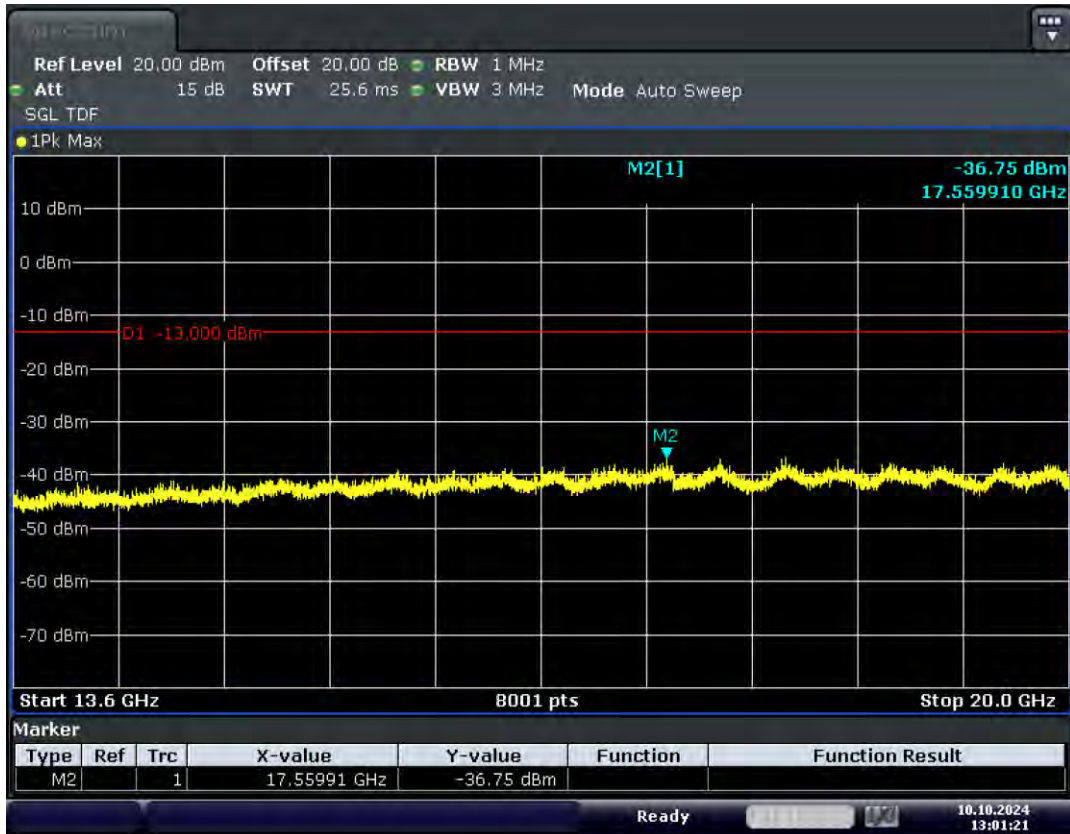

OB4-10-1750-QPSK-50#LOW@13.6GHz-20GHz@Pass