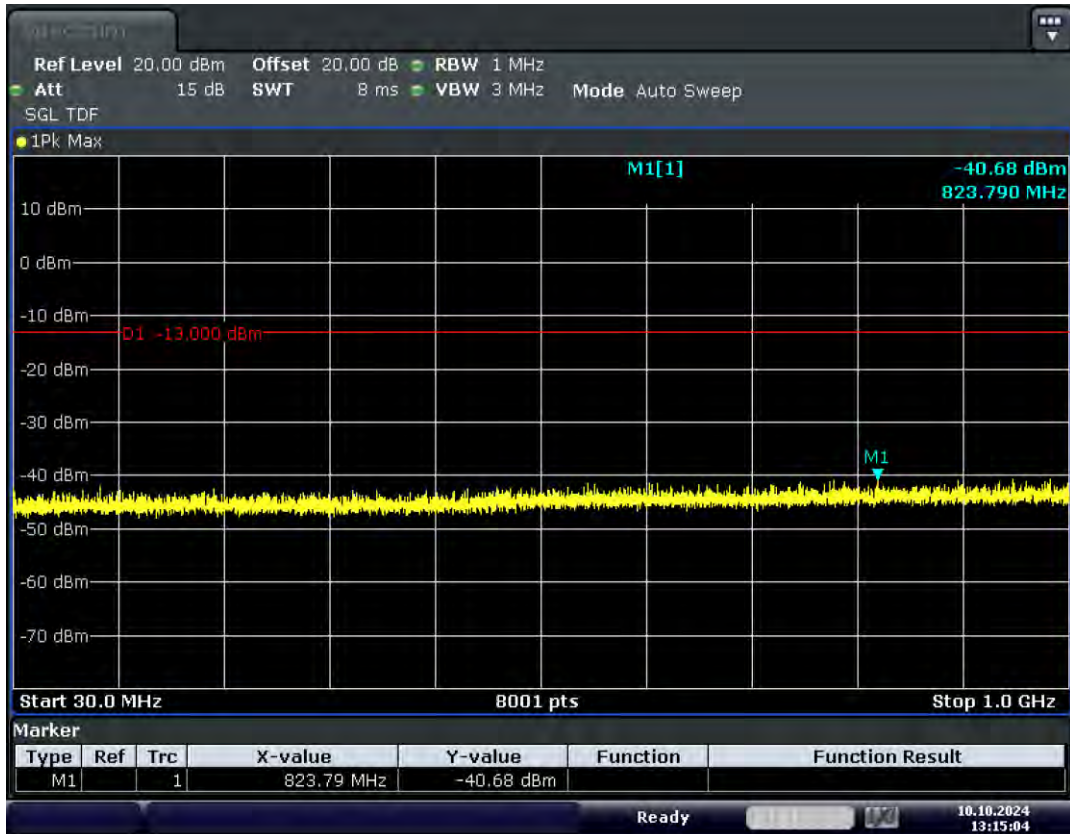

OB4-20-1732.5-QPSK-100#LOW@1GHz-7GHz@Pass

OB4-20-1732.5-QPSK-100#LOW@7GHz-13.6GHz@Pass

OB4-20-1732.5-QPSK-100#LOW@13.6GHz-20GHz@Pass

OB4-20-1745-QPSK-100#LOW@30MHz-1GHz@Pass

OB4-20-1745-QPSK-100#LOW@1GHz-7GHz@Pass