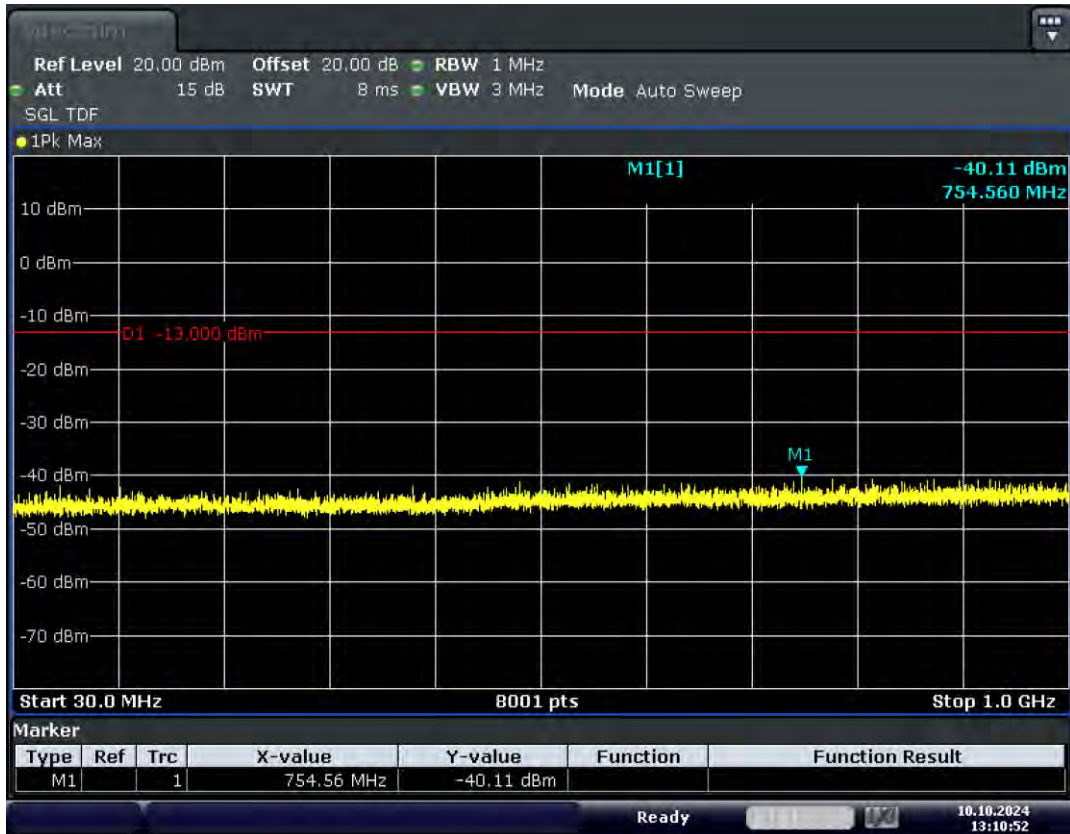

OB4-20-1720-QPSK-100#LOW@30MHz-1GHz@Pass

OB4-20-1720-QPSK-100#LOW@1GHz-7GHz@Pass

OB4-20-1720-QPSK-100#LOW@7GHz-13.6GHz@Pass

OB4-20-1720-QPSK-100#LOW@13.6GHz-20GHz@Pass

OB4-20-1732.5-QPSK-100#LOW@30MHz-1GHz@Pass