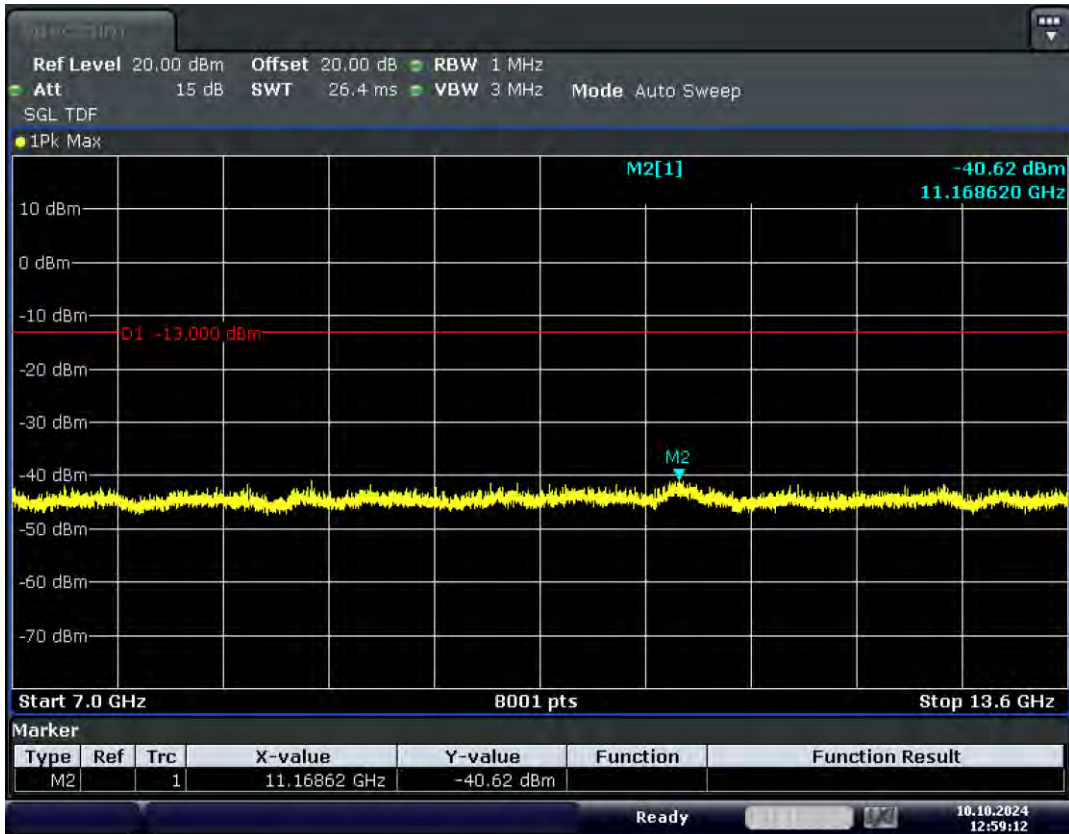

OB4-10-1732.5-QPSK-50#LOW@7GHz-13.6GHz@Pass