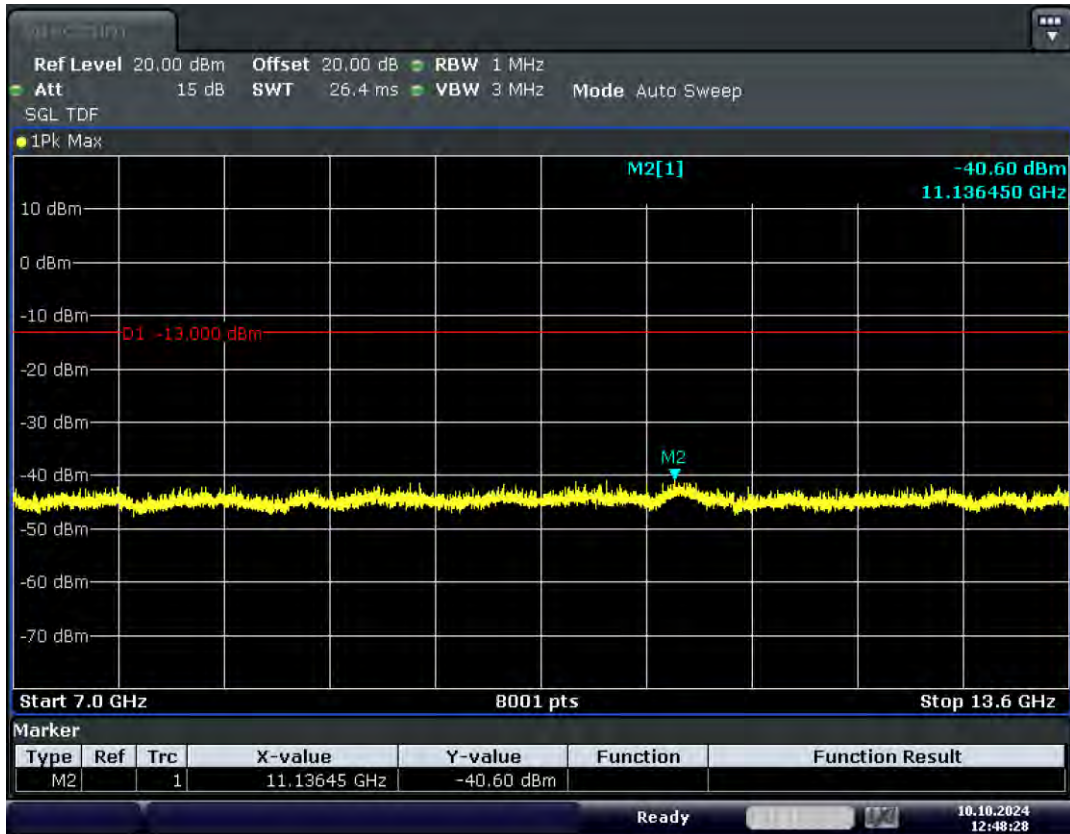

OB4-3-1711.5-QPSK-15#LOW@13.6GHz-20GHz@Pass

OB4-3-1732.5-QPSK-15#LOW@30MHz-1GHz@Pass

OB4-3-1732.5-QPSK-15#LOW@1GHz-7GHz@Pass

OB4-3-1732.5-QPSK-15#LOW@7GHz-13.6GHz@Pass

OB4-3-1732.5-QPSK-15#LOW@13.6GHz-20GHz@Pass