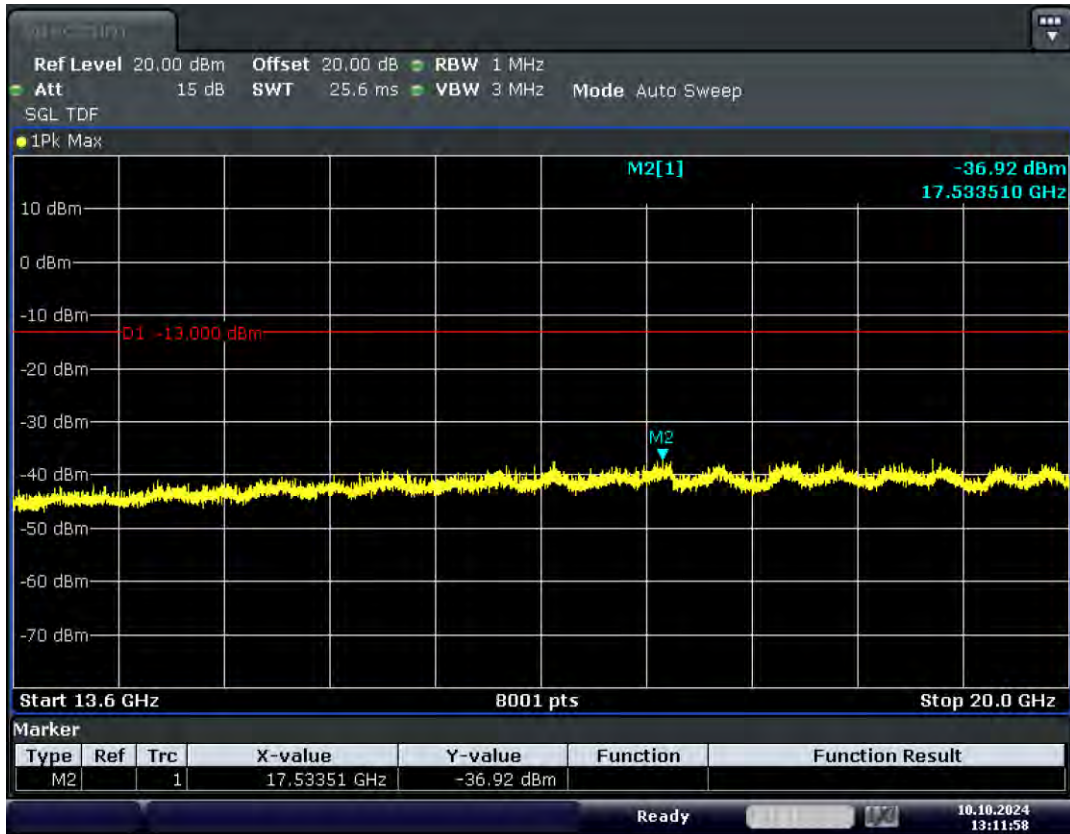

OB4-20-1732.5-QPSK-100#LOW@13.6GHz-20GHz@Pass