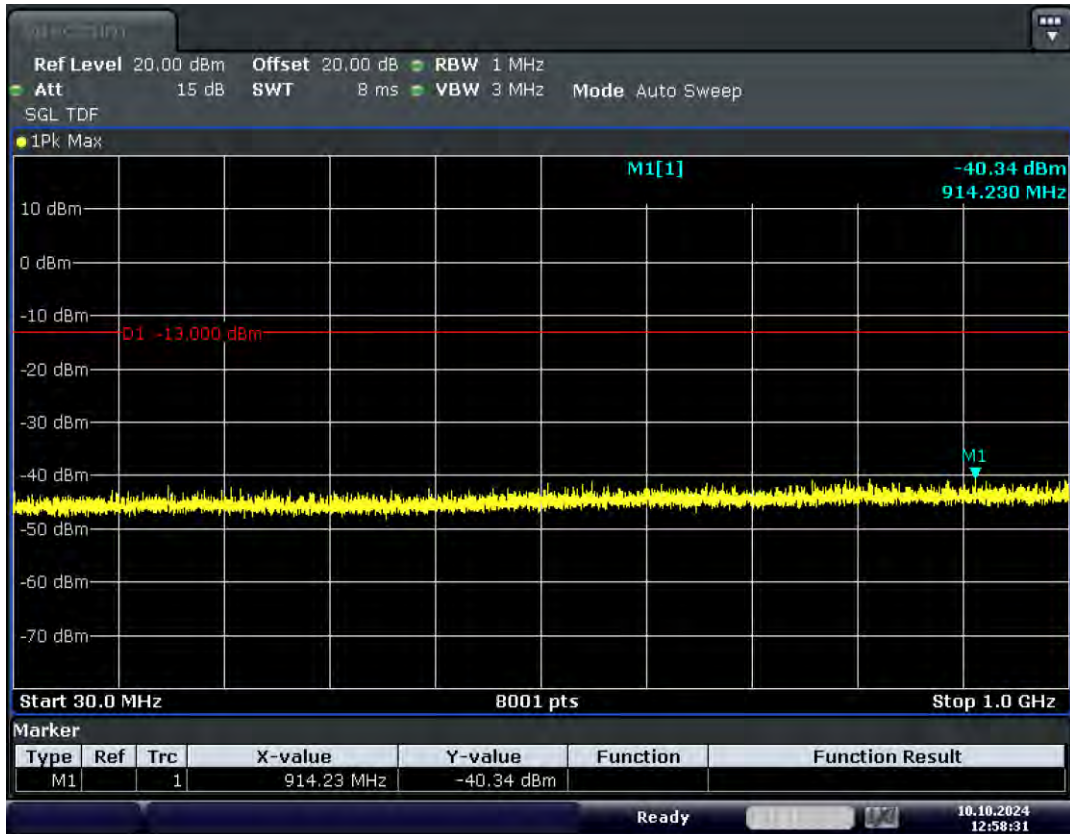

OB4-10-1732.5-QPSK-50#LOW@30MHz-1GHz@Pass