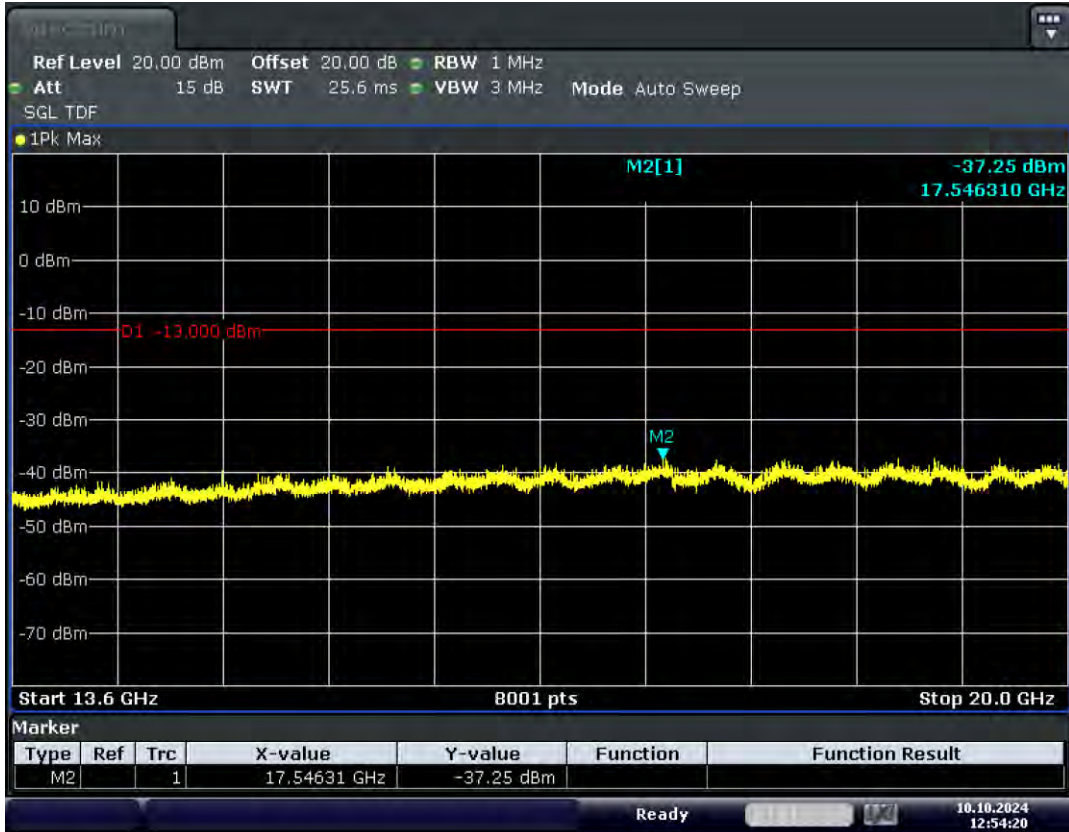

OB4-5-1732.5-QPSK-25#LOW@13.6GHz-20GHz@Pass