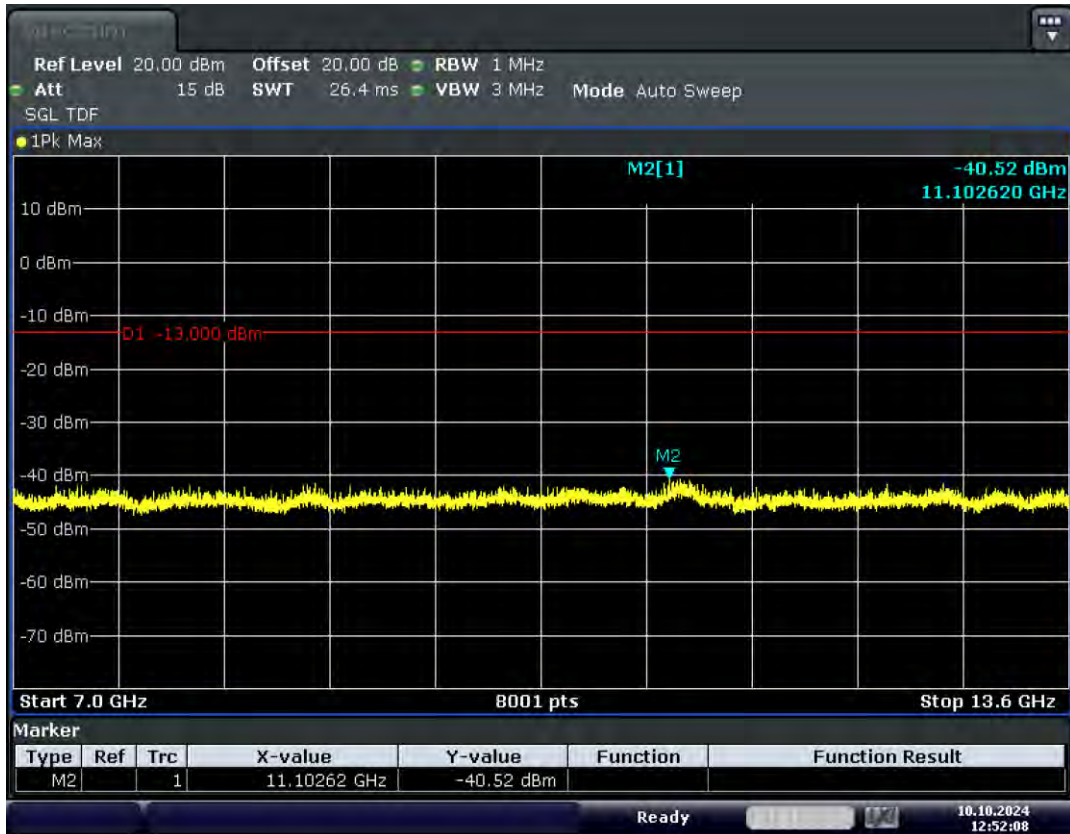

OB4-5-1712.5-QPSK-25#LOW@7GHz-13.6GHz@Pass