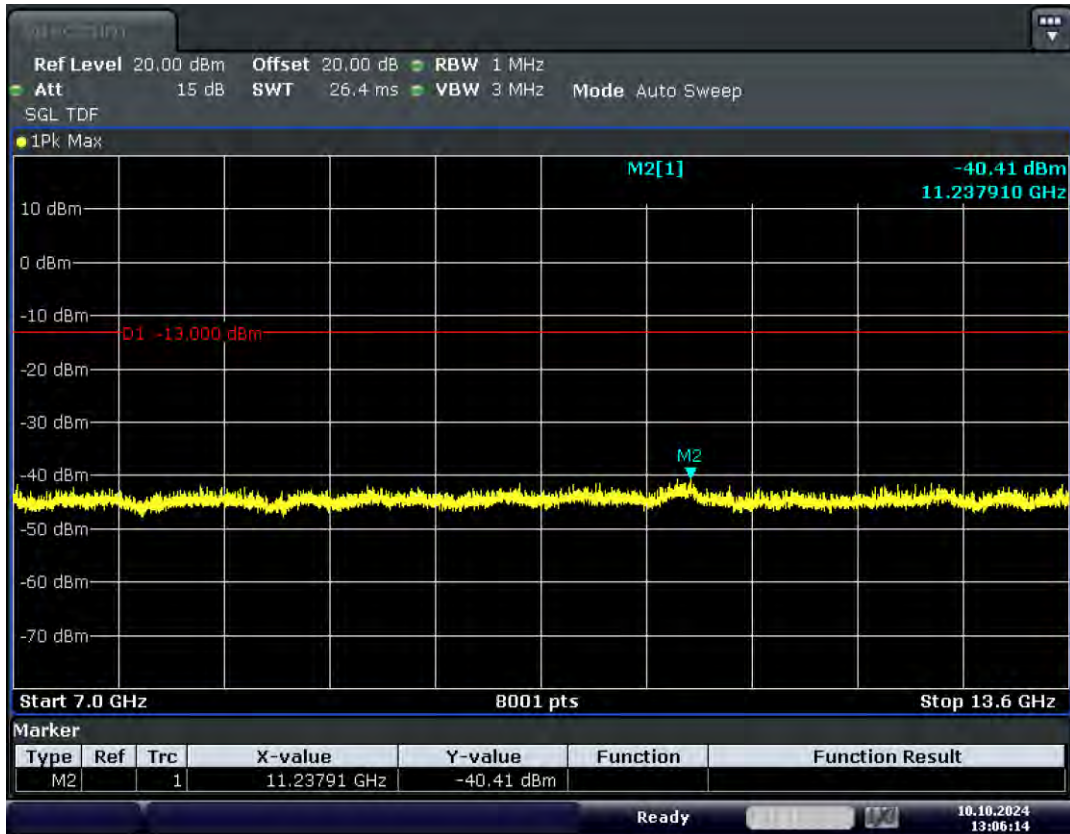

OB4-15-1732.5-QPSK-75#LOW@13.6GHz-20GHz@Pass

OB4-15-1747.5-QPSK-75#LOW@30MHz-1GHz@Pass

OB4-15-1747.5-QPSK-75#LOW@1GHz-7GHz@Pass

OB4-15-1747.5-QPSK-75#LOW@7GHz-13.6GHz@Pass

OB4-15-1747.5-QPSK-75#LOW@13.6GHz-20GHz@Pass