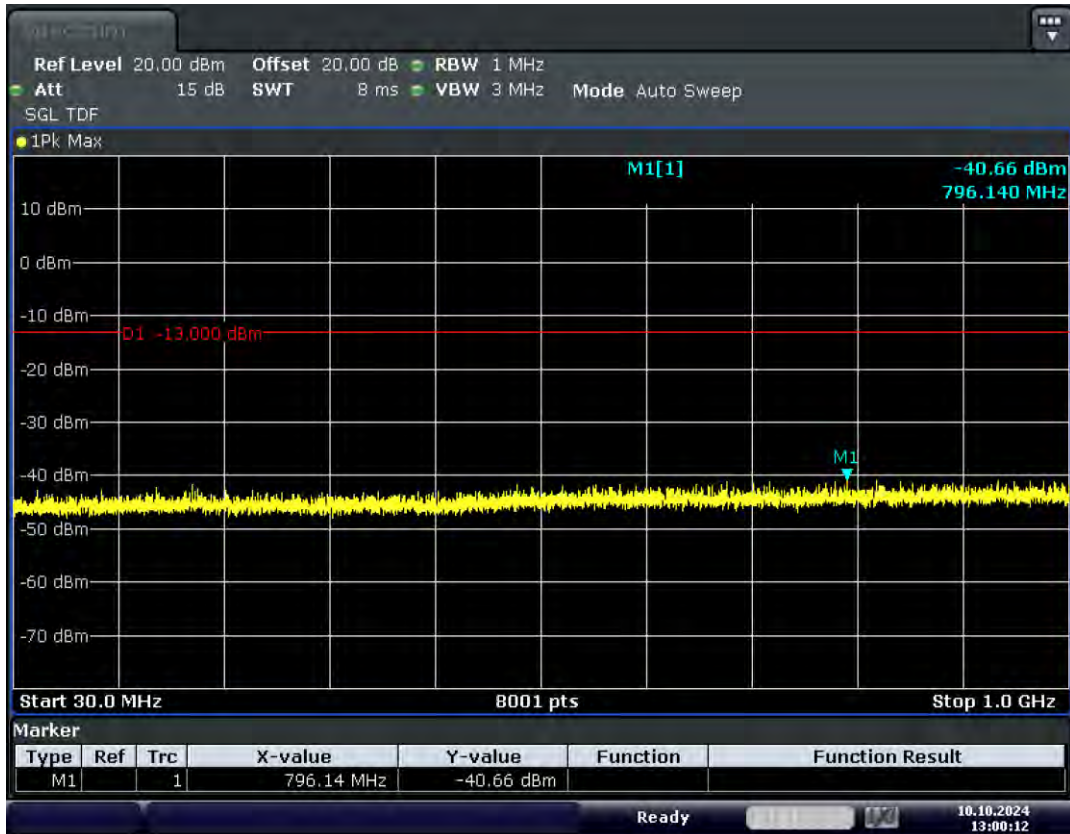

OB4-10-1732.5-QPSK-50#LOW@30MHz-1GHz@Pass

OB4-10-1732.5-QPSK-50#LOW@1GHz-7GHz@Pass

OB4-10-1732.5-QPSK-50#LOW@7GHz-13.6GHz@Pass

OB4-10-1732.5-QPSK-50#LOW@13.6GHz-20GHz@Pass

OB4-10-1750-QPSK-50#LOW@30MHz-1GHz@Pass