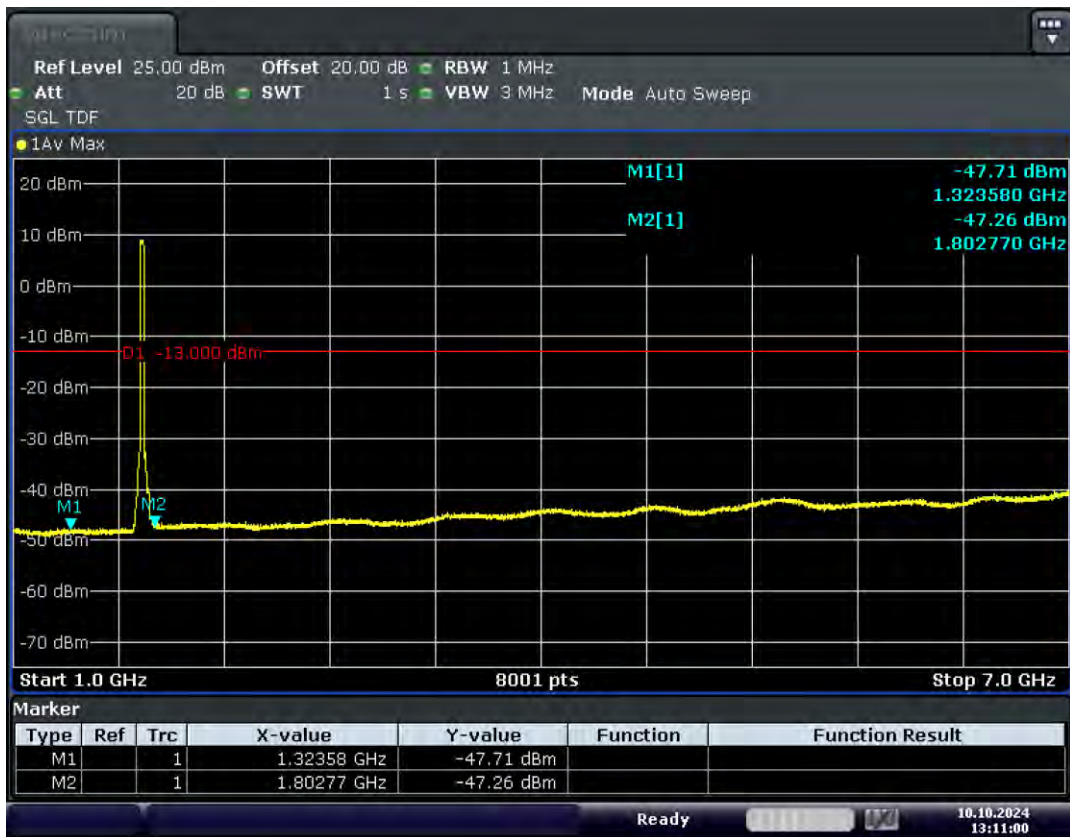

OB4-20-1732.5-QPSK-100#LOW@1GHz-7GHz@Pass