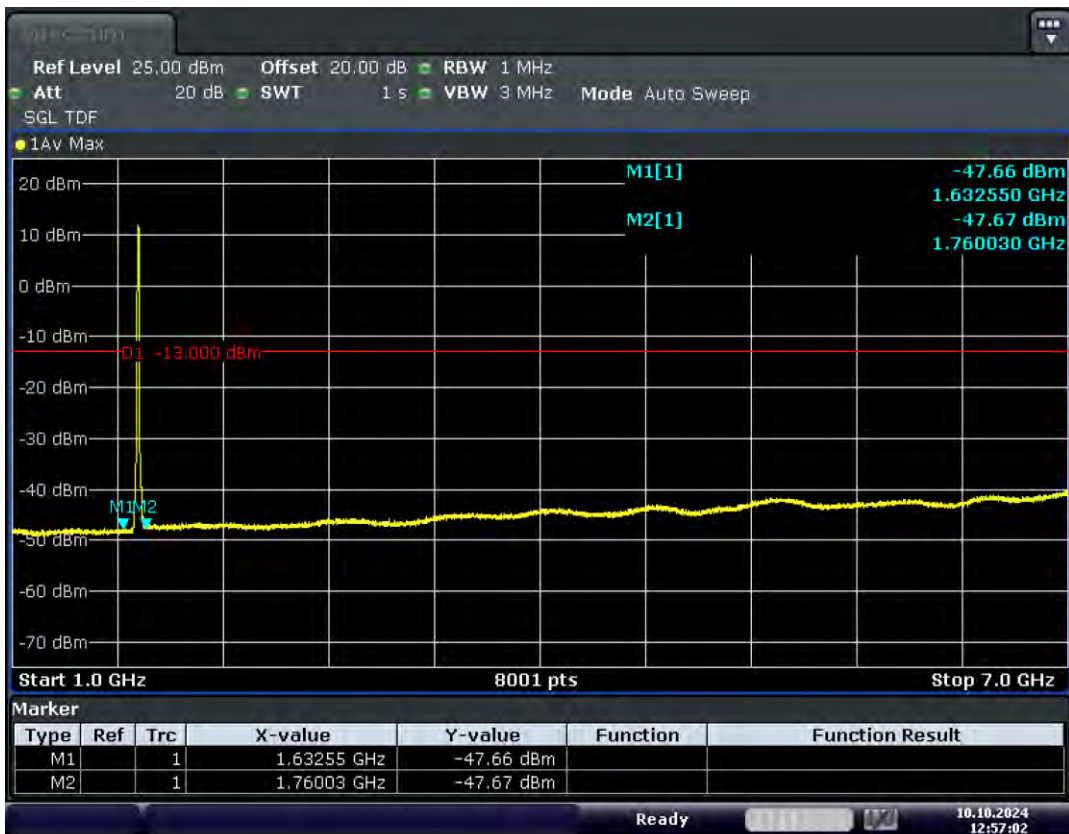

OB4-10-1715-QPSK-50#LOW@1GHz-7GHz@Pass