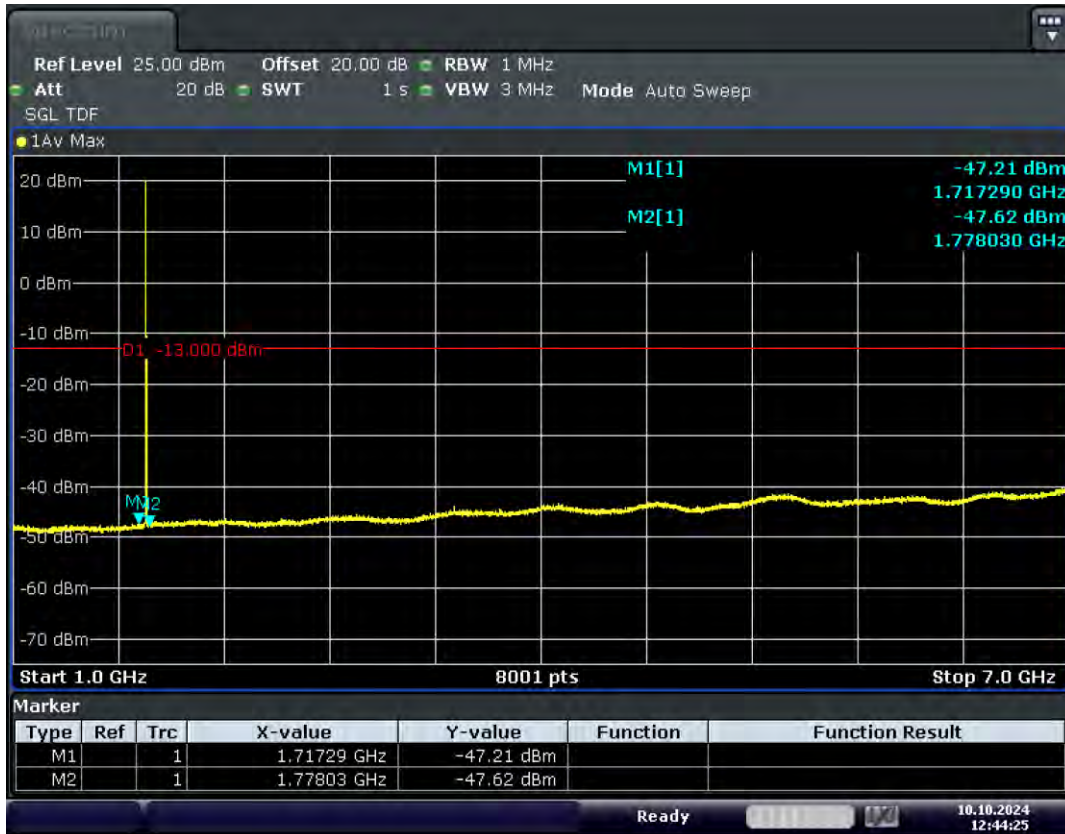

OB4-1.4-1732.5-QPSK-6#LOW@1GHz-7GHz@Pass

OB4-1.4-1732.5-QPSK-6#LOW@7GHz-13.6GHz@Pass

OB4-1.4-1732.5-QPSK-6#LOW@13.6GHz-20GHz@Pass

OB4-1.4-1754.3-QPSK-6#LOW@30MHz-1GHz@Pass

OB4-1.4-1754.3-QPSK-6#LOW@1GHz-7GHz@Pass