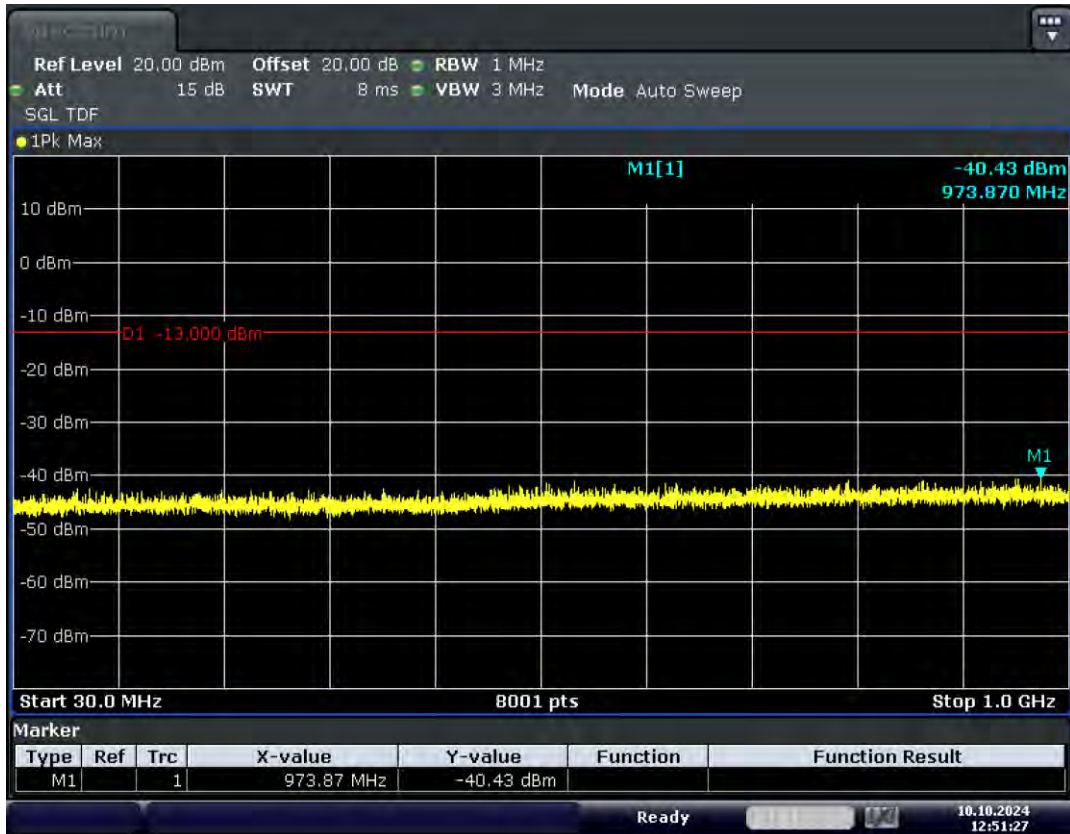

OB4-3-1753.5-QPSK-15#LOW@30MHz-1GHz@Pass

OB4-3-1753.5-QPSK-15#LOW@1GHz-7GHz@Pass

OB4-3-1753.5-QPSK-15#LOW@7GHz-13.6GHz@Pass

OB4-3-1753.5-QPSK-15#LOW@13.6GHz-20GHz@Pass

OB4-5-1712.5-QPSK-25#LOW@30MHz-1GHz@Pass