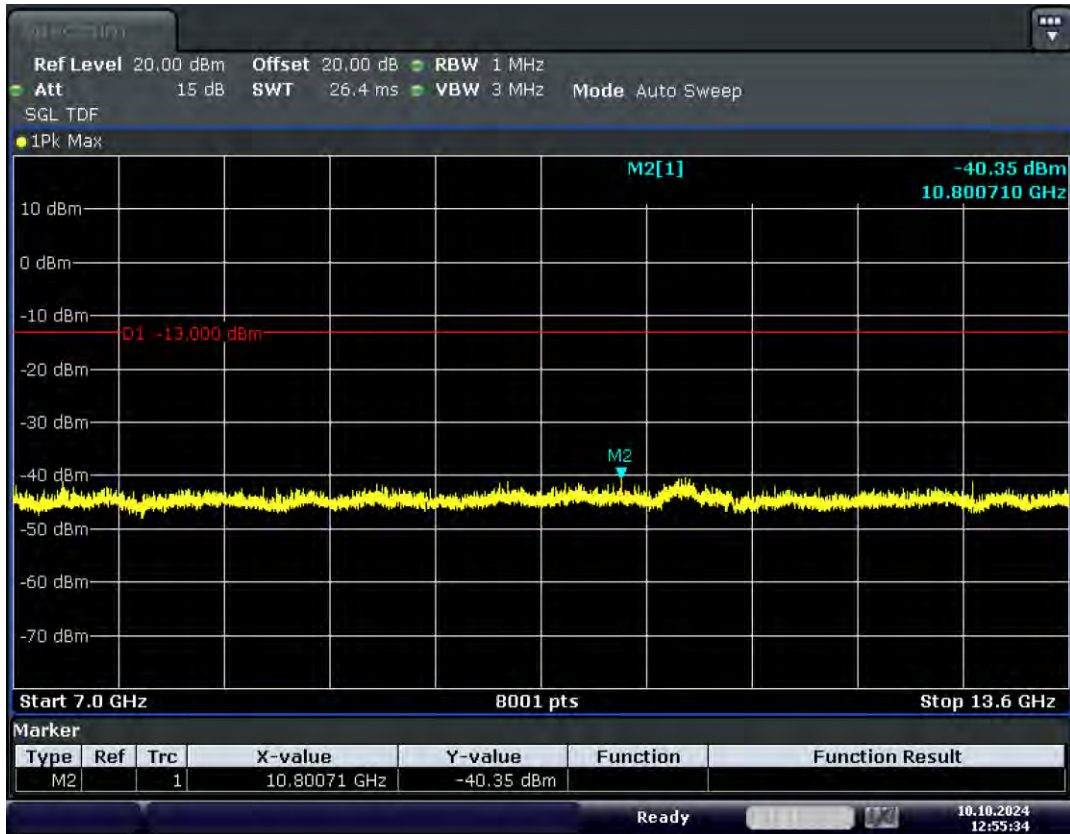

OB4-5-1732.5-QPSK-25#LOW@7GHz-13.6GHz@Pass

OB4-5-1732.5-QPSK-25#LOW@13.6GHz-20GHz@Pass

OB4-5-1752.5-QPSK-25#LOW@30MHz-1GHz@Pass

OB4-5-1752.5-QPSK-25#LOW@1GHz-7GHz@Pass

OB4-5-1752.5-QPSK-25#LOW@7GHz-13.6GHz@Pass