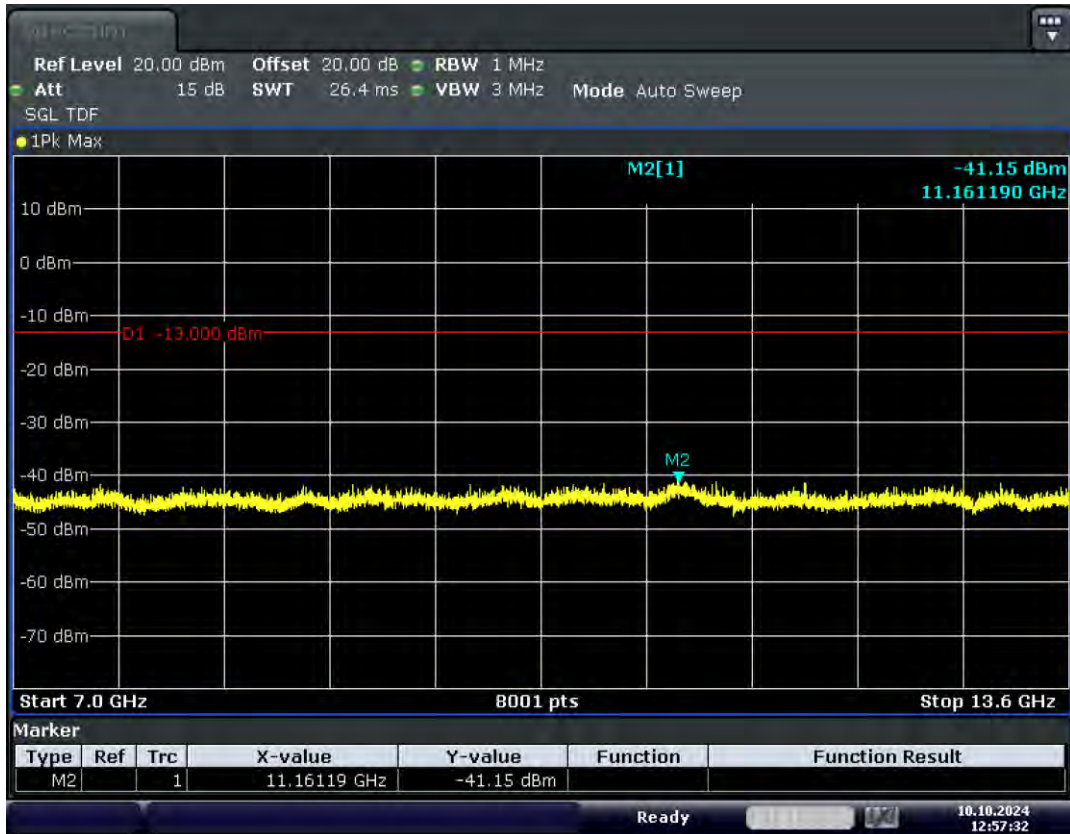

OB4-5-1752.5-QPSK-25#LOW@13.6GHz-20GHz@Pass

OB4-10-1715-QPSK-50#LOW@30MHz-1GHz@Pass

OB4-10-1715-QPSK-50#LOW@1GHz-7GHz@Pass

OB4-10-1715-QPSK-50#LOW@7GHz-13.6GHz@Pass

OB4-10-1715-QPSK-50#LOW@13.6GHz-20GHz@Pass