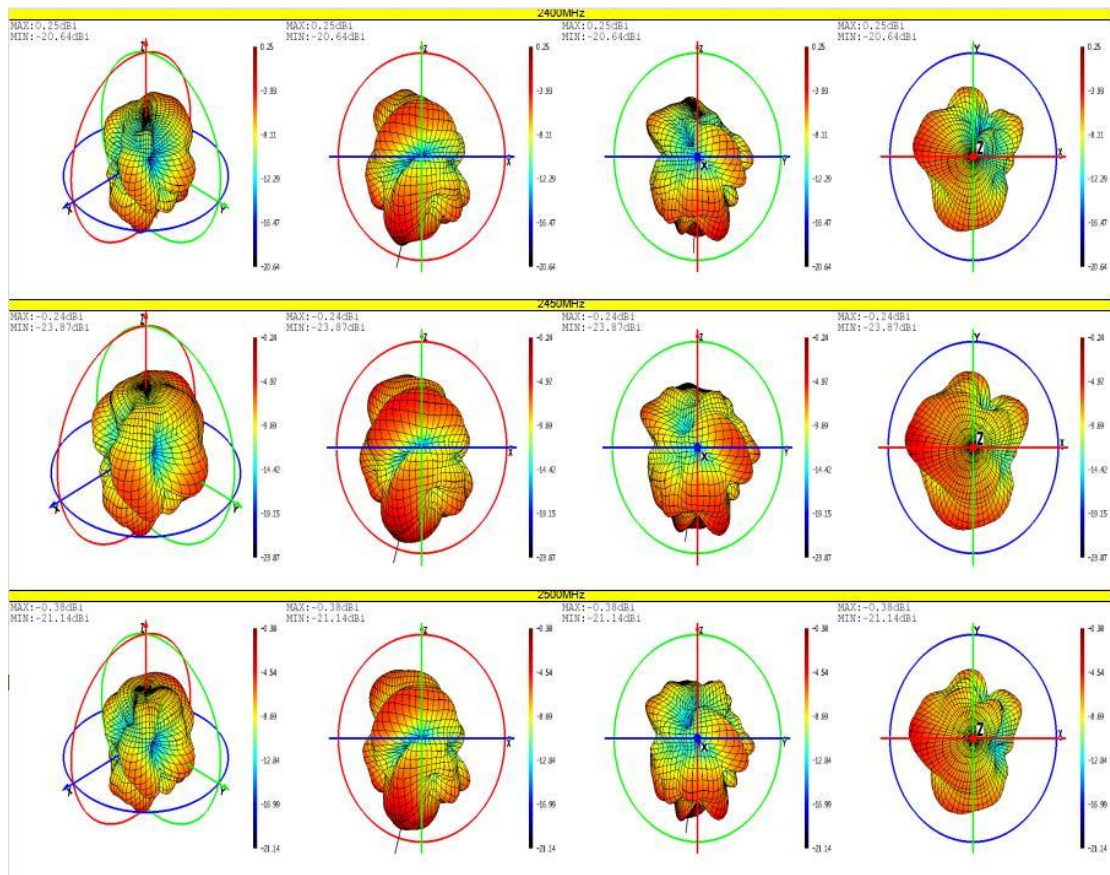

无源测试数据:

Frequency ID	1	2	3	4	5	6	7	8	9	10	11	12	13	14	15	16	17	18	19
Frequency (MHz)	2400	2410	2420	2430	2440	2450	2460	2470	2480	2490	2500	5100	5200	5300	5400	5500	5600	5700	5800
Gain (dB)	0.25	0.01	-0.25	-0.36	-0.81	-0.24	-0.42	-0.39	-0.02	-0.12	-0.38	-6.38	-5.95	-4.42	-2.46	-0.82	-0.61	-0.26	-1.16
Efficiency (dB)	-6.55	-6.51	-6.96	-6.68	-6.89	-6.66	-6.92	-6.98	-6.68	-6.80	-6.87	-12.15	-11.69	-10.51	-9.26	-8.02	-8.11	-7.55	-8.10
Efficiency (%)	22.15	22.32	20.14	21.41	20.44	21.57	20.33	20.05	21.41	20.90	20.55	6.10	6.78	8.90	11.85	15.78	15.45	17.60	15.50

2.4G-2

2.4G - 3D 图

5G - 2D 图

5G - 3D 图