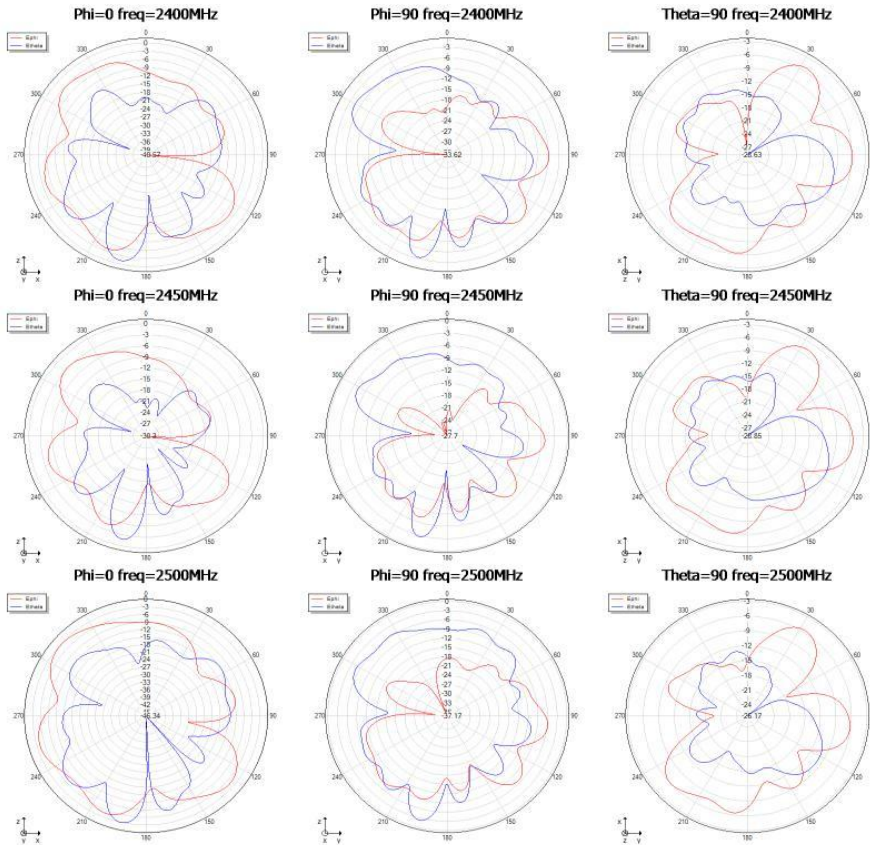

无源测试数据:

Frequency ID	1	2	3	4	5	6	7	8	9	10	11	12	13	14	15	16	17	18	19
Frequency (MHz)	2400	2410	2420	2430	2440	2450	2460	2470	2480	2490	2500	5100	5200	5300	5400	5500	5600	5700	5800
Gain (dB)	0.25	0.01	-0.25	-0.36	-0.81	-0.24	-0.42	-0.39	-0.02	-0.12	-0.38	-6.38	-5.95	-4.42	-2.46	-0.82	-0.61	-0.26	-1.16
Efficiency (dB)	-6.55	-6.51	-6.96	-6.68	-6.89	-6.66	-6.92	-6.98	-6.68	-6.80	-6.87	-12.15	-11.69	-10.51	-9.26	-8.02	-8.11	-7.55	-8.10
Efficiency (%)	22.15	22.32	20.14	21.41	20.44	21.57	20.33	20.05	21.41	20.90	20.55	6.10	6.78	8.90	11.85	15.78	15.45	17.60	15.50

2.4G-2

2.4G - 3D 图

5G - 2D 图

5G - 3D 图