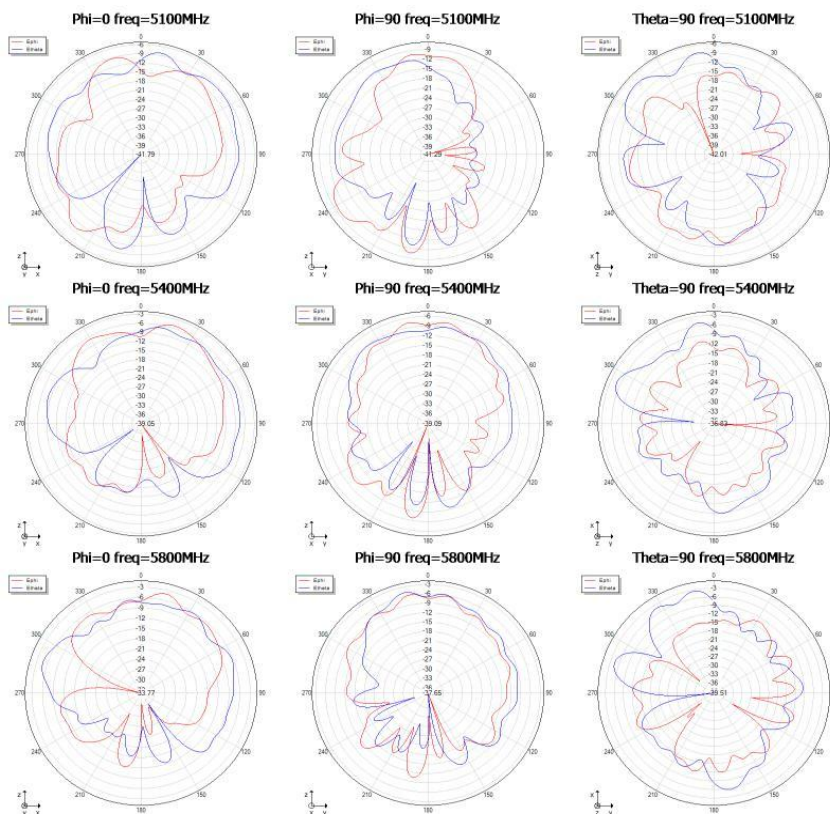

无源测试数据:

Frequency ID	1	2	3	4	5	6	7	8	9	10	11	12	13	14	15	16	17	18	19
Frequency (MHz)	2400	2410	2420	2430	2440	2450	2460	2470	2480	2490	2500	5100	5200	5300	5400	5500	5600	5700	5800
Gain (dB)	0.25	0.01	-0.25	-0.36	-0.81	-0.24	-0.42	-0.39	-0.02	-0.12	-0.38	-6.38	-5.95	-4.42	-2.46	-0.82	-0.61	-0.26	-1.16
Efficiency (dB)	-6.55	-6.51	-6.96	-6.68	-6.89	-6.66	-6.92	-6.98	-6.68	-6.80	-6.87	-12.15	-11.69	-10.51	-9.26	-8.02	-8.11	-7.55	-8.10
Efficiency (%)	22.15	22.32	20.14	21.41	20.44	21.57	20.33	20.05	21.41	20.90	20.55	6.10	6.78	8.90	11.85	15.78	15.45	17.60	15.50

2.4G-2

2.4G - 3D 图

5G - 2D 图

5G - 3D 图