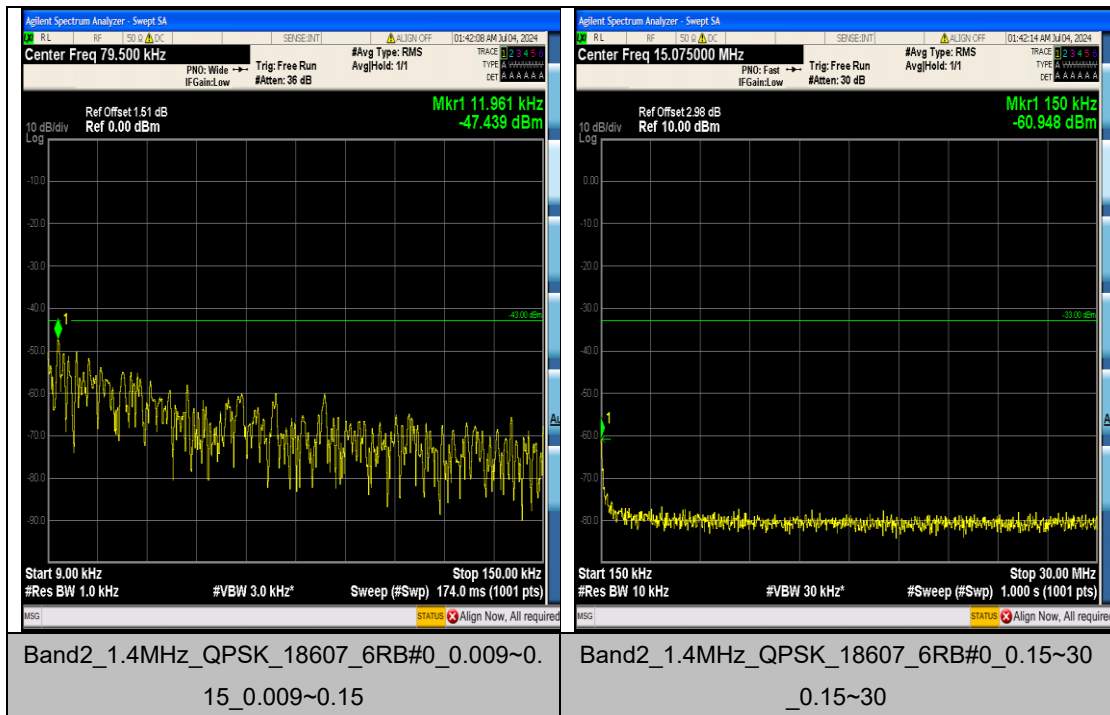

Band2	20MHz	16QAM	18700	100RB#0	0.009~0.15	-48.51	PASS
Band2	20MHz	16QAM	18700	100RB#0	0.15~30	-57.84	PASS
Band2	20MHz	16QAM	18700	100RB#0	30~1000	-66.92	PASS
Band2	20MHz	16QAM	18700	100RB#0	1000~3000	-52.44	PASS
Band2	20MHz	16QAM	18700	100RB#0	3000~20000	-45.93	PASS
Band2	20MHz	16QAM	18900	100RB#0	0.009~0.15	-48.09	PASS
Band2	20MHz	16QAM	18900	100RB#0	0.15~30	-59.51	PASS
Band2	20MHz	16QAM	18900	100RB#0	30~1000	-66.83	PASS
Band2	20MHz	16QAM	18900	100RB#0	1000~3000	-52.52	PASS
Band2	20MHz	16QAM	18900	100RB#0	3000~20000	-46.03	PASS
Band2	20MHz	16QAM	19100	100RB#0	0.009~0.15	-50.57	PASS
Band2	20MHz	16QAM	19100	100RB#0	0.15~30	-60.27	PASS
Band2	20MHz	16QAM	19100	100RB#0	30~1000	-66.67	PASS
Band2	20MHz	16QAM	19100	100RB#0	1000~3000	-51.09	PASS
Band2	20MHz	16QAM	19100	100RB#0	3000~20000	-45.82	PASS

Test Graphs