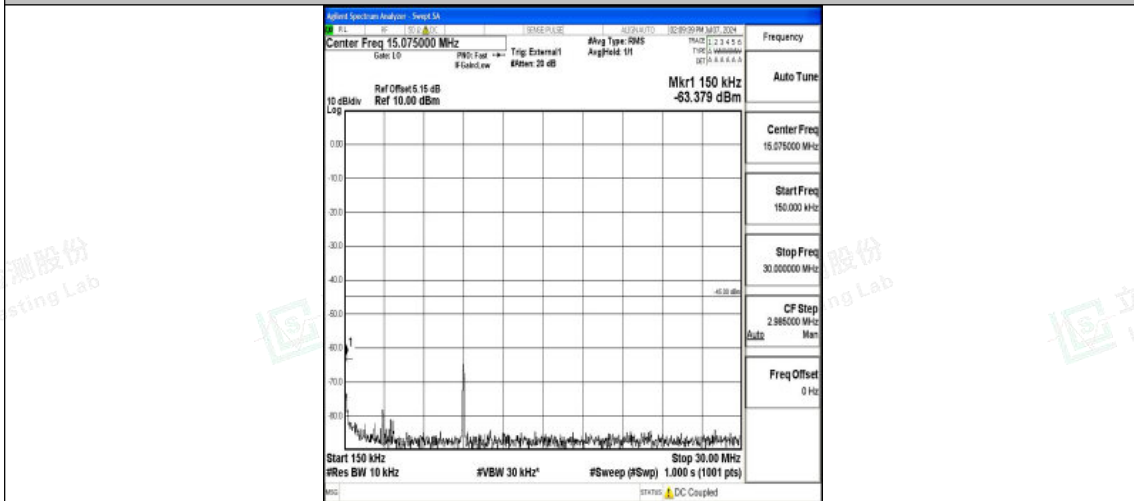

Band38_5MHz_QPSK_37775_1RB#0_0.15~30_0.15~30