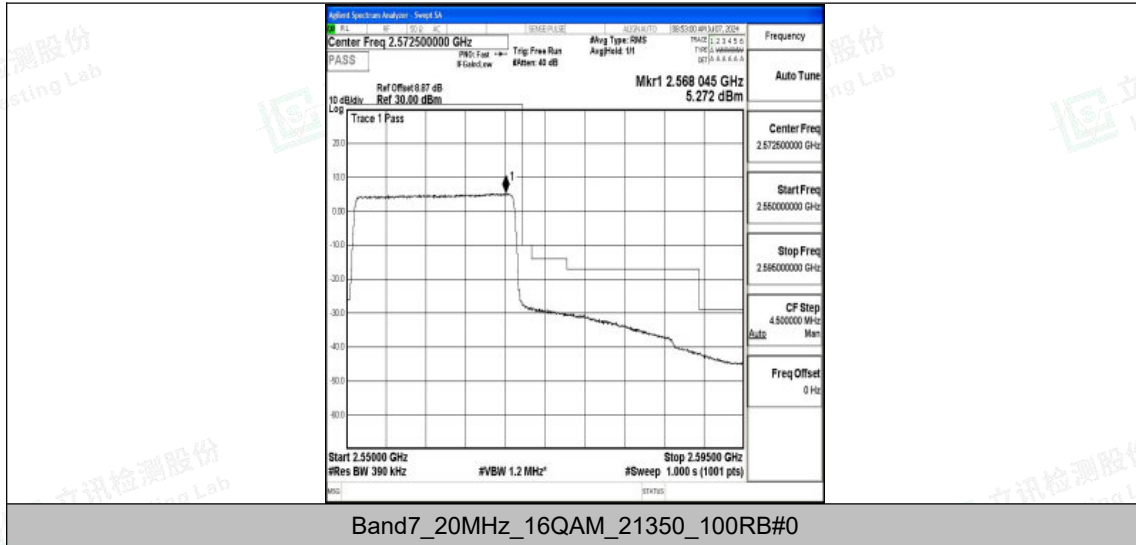

Band7_20MHz_QPSK_20850_100RB#0

Band7_20MHz_16QAM_20850_100RB#0

Band7_20MHz_QPSK_21350_100RB#0

Shenzhen LCS Compliance Testing Laboratory Ltd.
Add: 101, 201 Bldg A & 301 Bldg C, Juji Industrial Park Yabianxueziwei, Shajing Street,
Baoan District, Shenzhen, 518000, China
Tel: +(86) 0755-82591330 | E-mail: webmaster@lcs-cert.com | Web: www.lcs-cert.com
Scan code to check authenticity