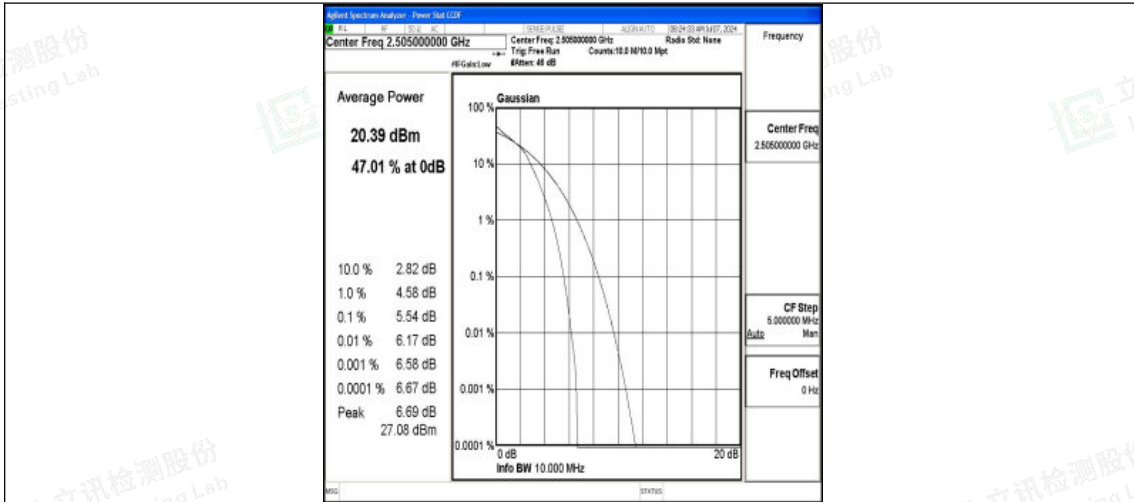

Band7-5MHz-16QAM-21425-1RB#0-PASS

Band7-5MHz-QPSK-21425-25RB#0-PASS

Band7-5MHz-16QAM-21425-25RB#0-PASS

Band7-10MHz-QPSK-20800-1RB#0-PASS

Band7-10MHz-16QAM-20800-1RB#0-PASS

Band7-10MHz-QPSK-20800-50RB#0-PASS