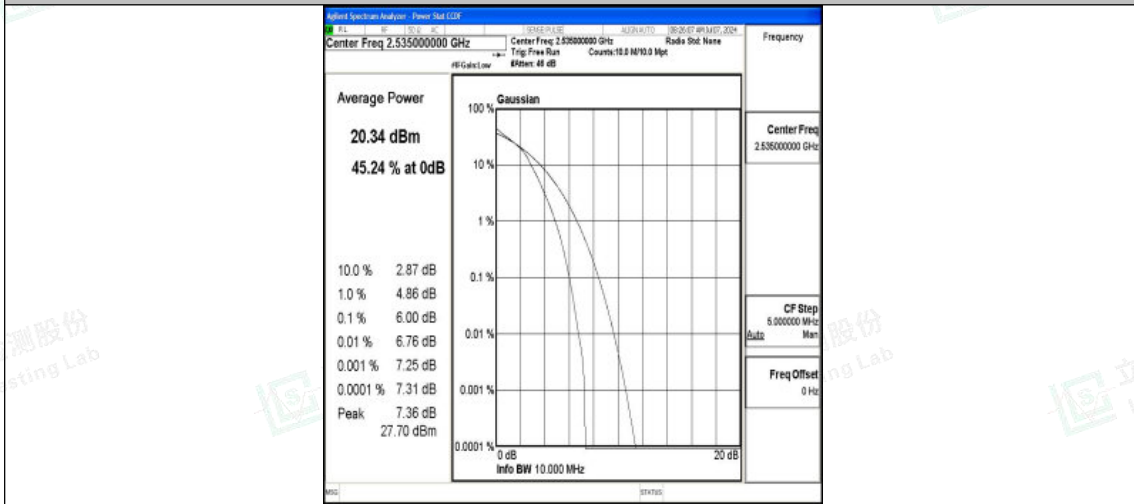

Band7-10MHz-16QAM-20800-50RB#0-PASS

Band7-10MHz-QPSK-21100-1RB#0-PASS

Band7-10MHz-16QAM-21100-1RB#0-PASS

Band7-10MHz-QPSK-21100-50RB#0-PASS

Band7-10MHz-16QAM-21100-50RB#0-PASS

Band7-10MHz-QPSK-21400-1RB#0-PASS