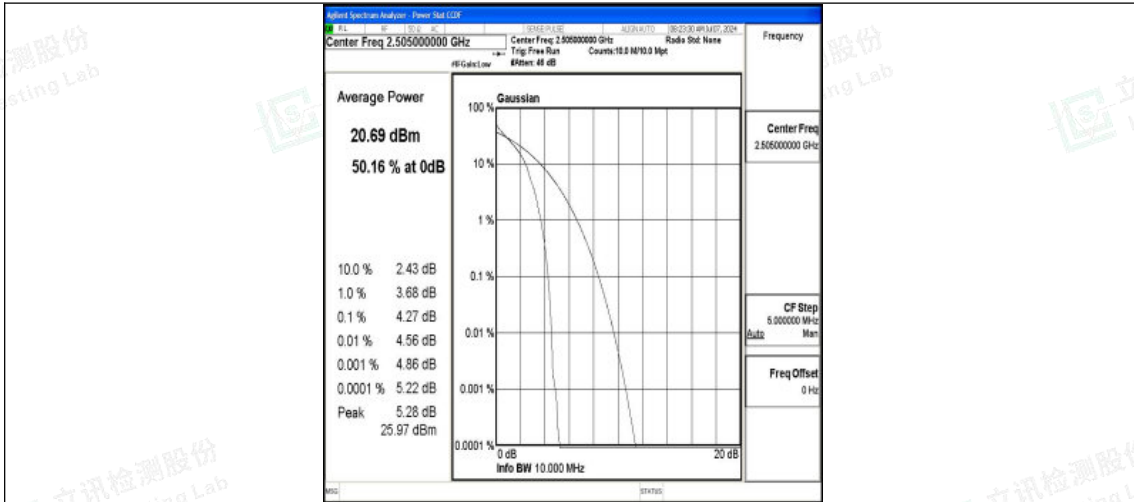

Band7-5MHz-16QAM-21425-1RB#0-PASS

Band7-5MHz-QPSK-21425-25RB#0-PASS

Band7-5MHz-16QAM-21425-25RB#0-PASS

Band7-10MHz-QPSK-20800-1RB#0-PASS

Band7-10MHz-16QAM-20800-1RB#0-PASS

Band7-10MHz-QPSK-20800-50RB#0-PASS