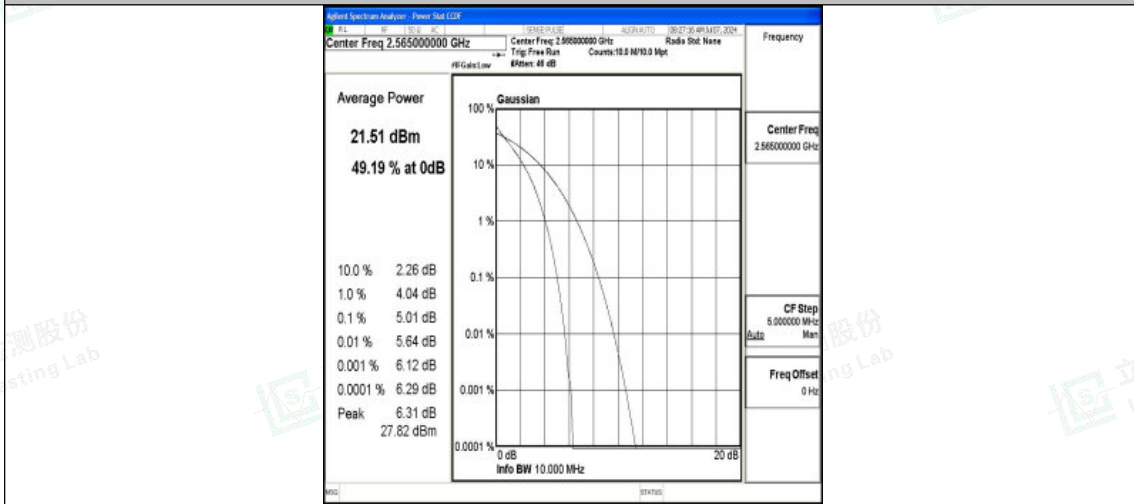

Band7-10MHz-QPSK-21400-50RB#0-PASS