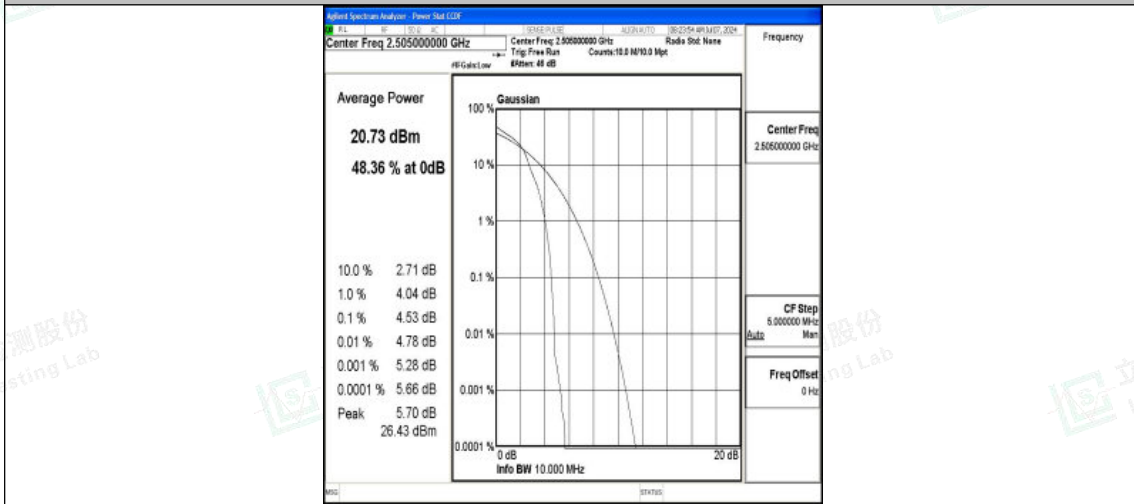

Band7-5MHz-16QAM-21425-1RB#0-PASS

Band7-5MHz-QPSK-21425-25RB#0-PASS

Band7-5MHz-16QAM-21425-25RB#0-PASS

Band7-10MHz-QPSK-20800-1RB#0-PASS

Band7-10MHz-16QAM-20800-1RB#0-PASS

Band7-10MHz-QPSK-20800-50RB#0-PASS