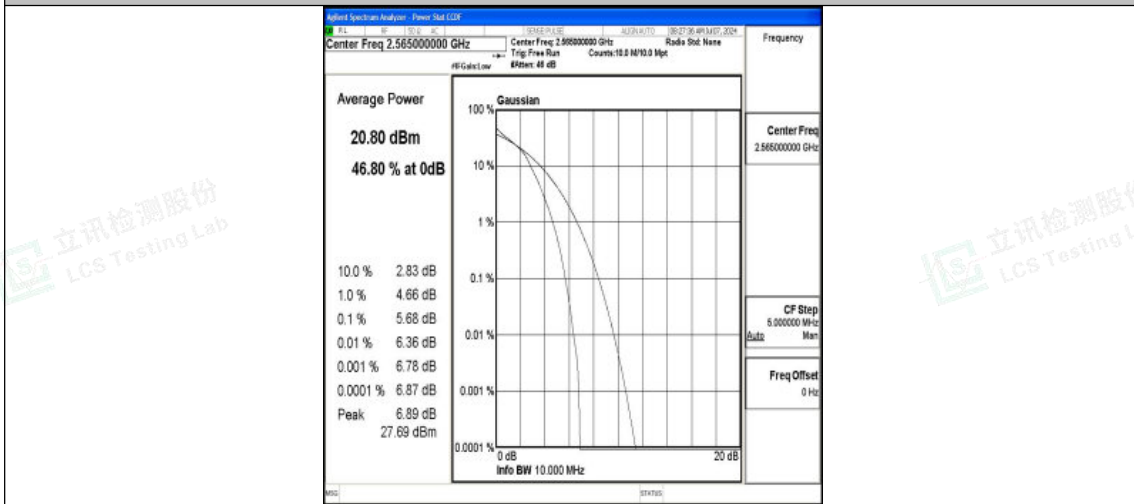

Band7-10MHz-16QAM-21400-50RB#0-PASS