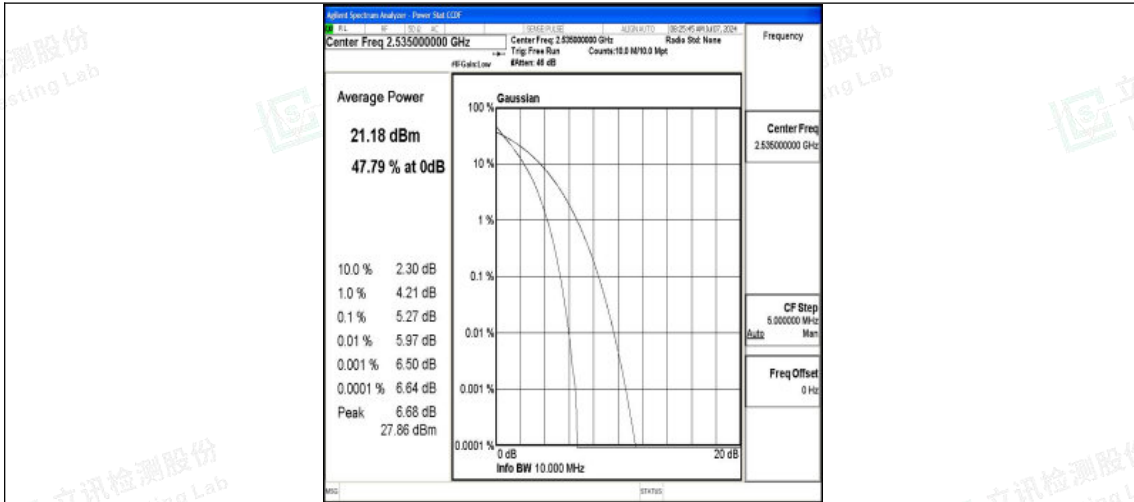

Band7-10MHz-16QAM-20800-50RB#0-PASS

Band7-10MHz-QPSK-21100-1RB#0-PASS

Band7-10MHz-16QAM-21100-1RB#0-PASS

Band7-10MHz-QPSK-21100-50RB#0-PASS

Band7-10MHz-16QAM-21100-50RB#0-PASS

Band7-10MHz-QPSK-21400-1RB#0-PASS