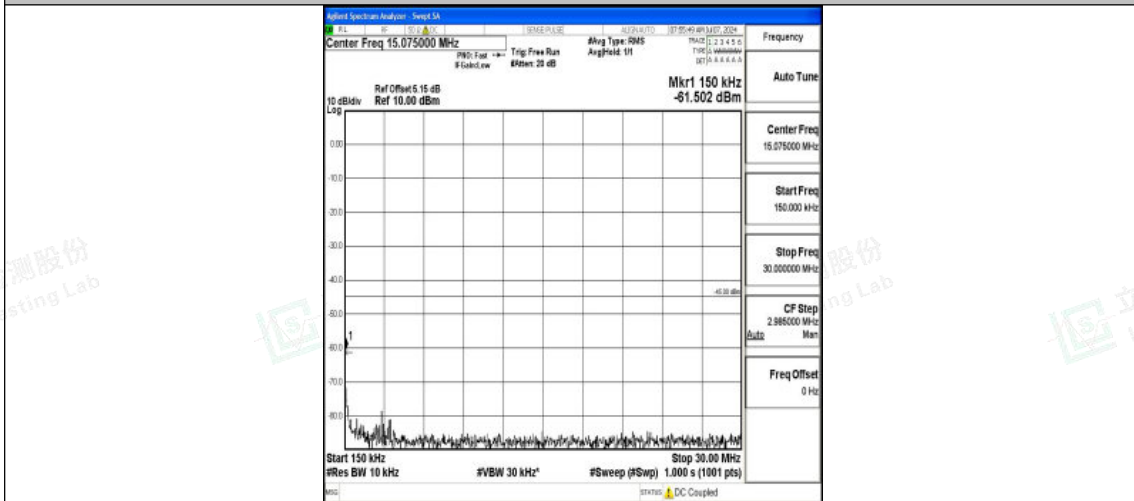

Band7_5MHz_QPSK_20775_1RB#0_0.15~30_0.15~30