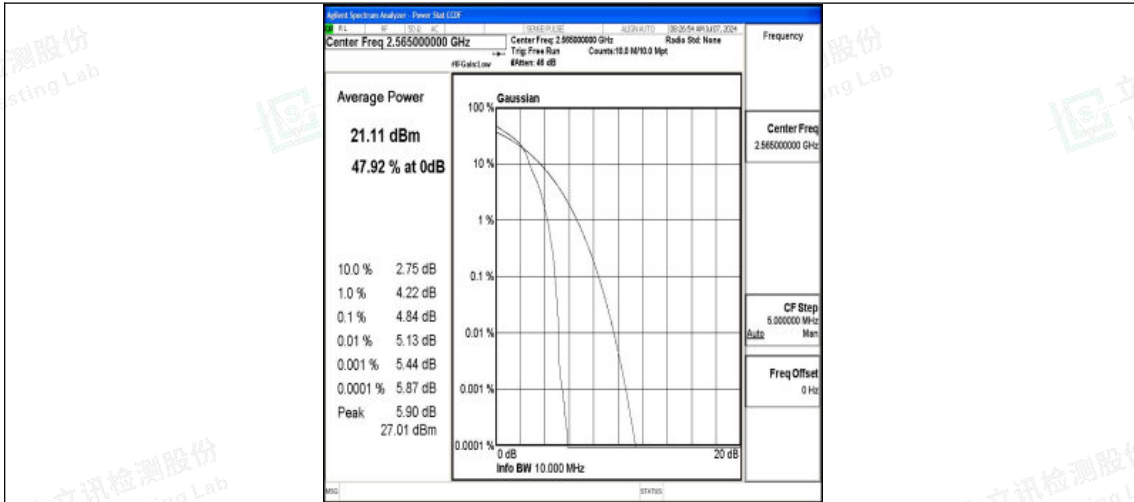

Band7-10MHz-16QAM-21400-1RB#0-PASS