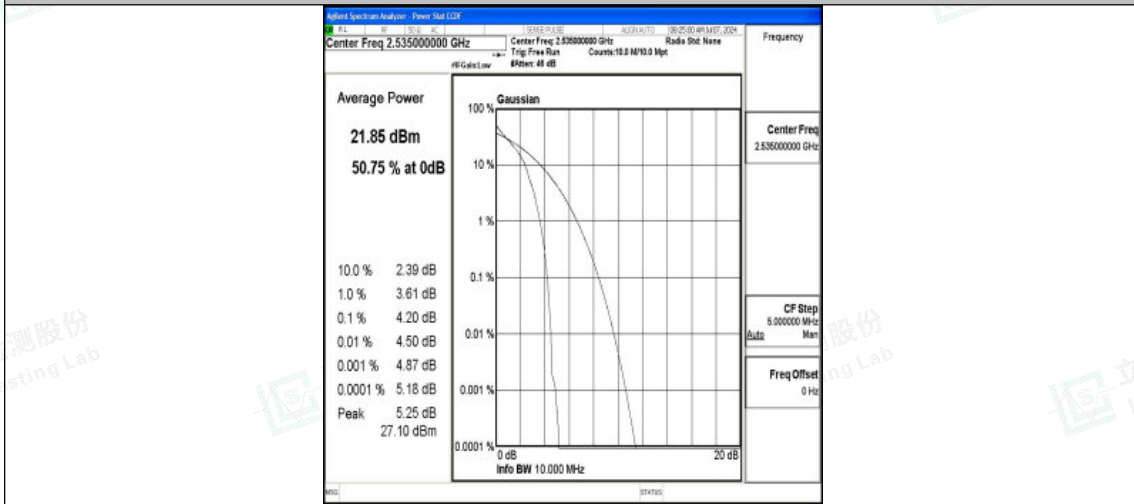

Band7-10MHz-QPSK-21100-1RB#0-PASS