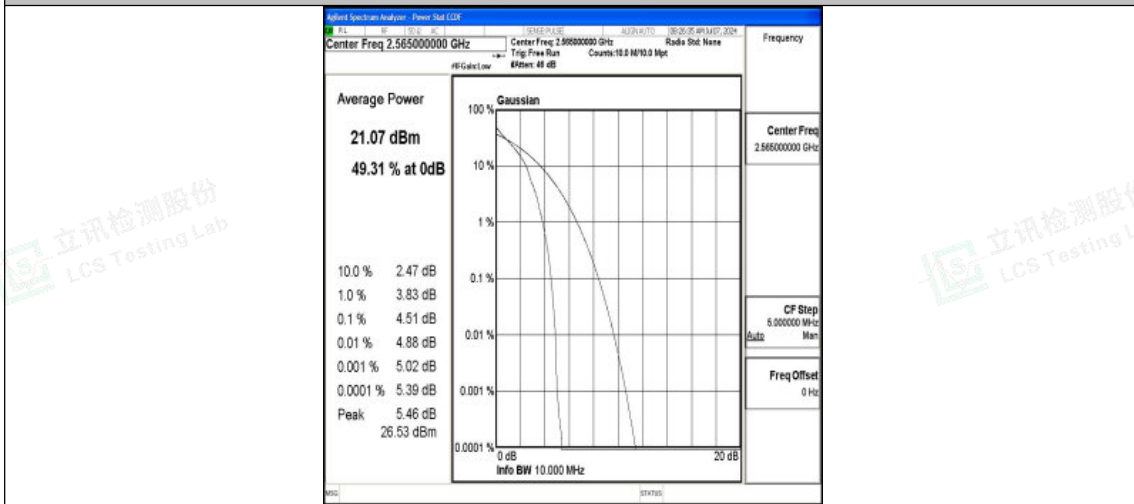

Band7-10MHz-16QAM-20800-50RB#0-PASS

Band7-10MHz-QPSK-21100-1RB#0-PASS

Band7-10MHz-16QAM-21100-1RB#0-PASS

Band7-10MHz-QPSK-21100-50RB#0-PASS

Band7-10MHz-16QAM-21100-50RB#0-PASS

Band7-10MHz-QPSK-21400-1RB#0-PASS