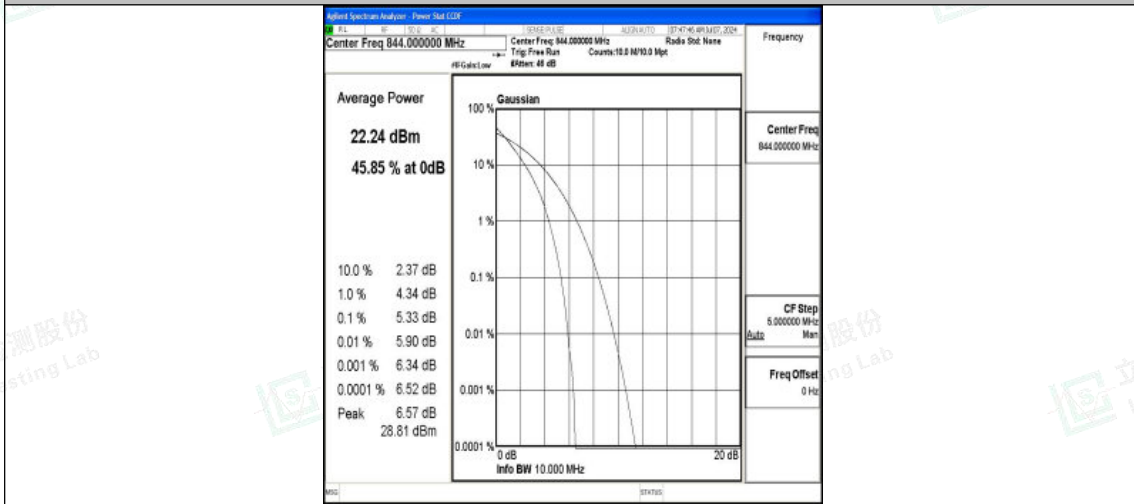

Band5-10MHz-QPSK-20600-50RB#0-PASS