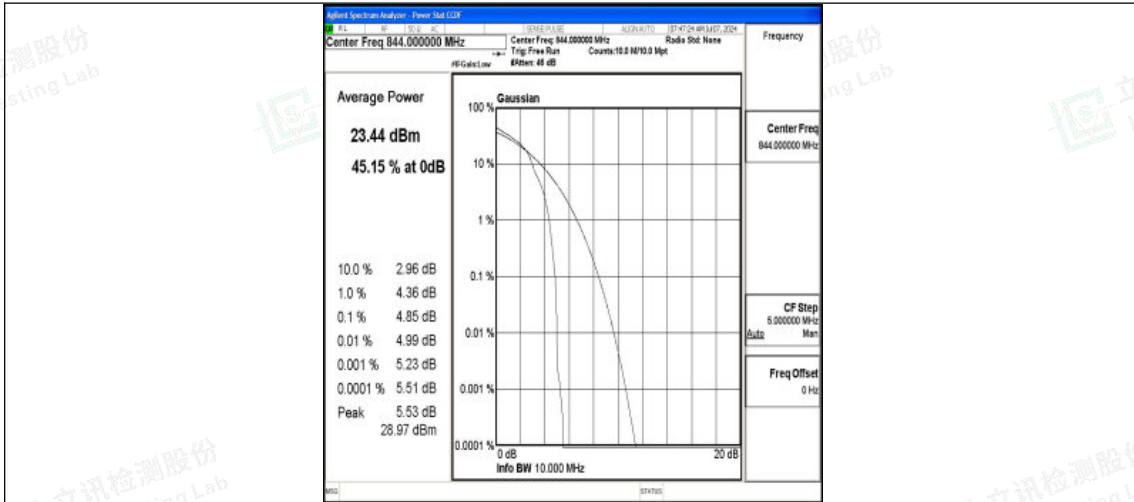

Band5-10MHz-16QAM-20450-50RB#0-PASS

Band5-10MHz-QPSK-20525-1RB#0-PASS

Band5-10MHz-16QAM-20525-1RB#0-PASS

Band5-10MHz-QPSK-20525-50RB#0-PASS

Band5-10MHz-16QAM-20525-50RB#0-PASS

Band5-10MHz-QPSK-20600-1RB#0-PASS