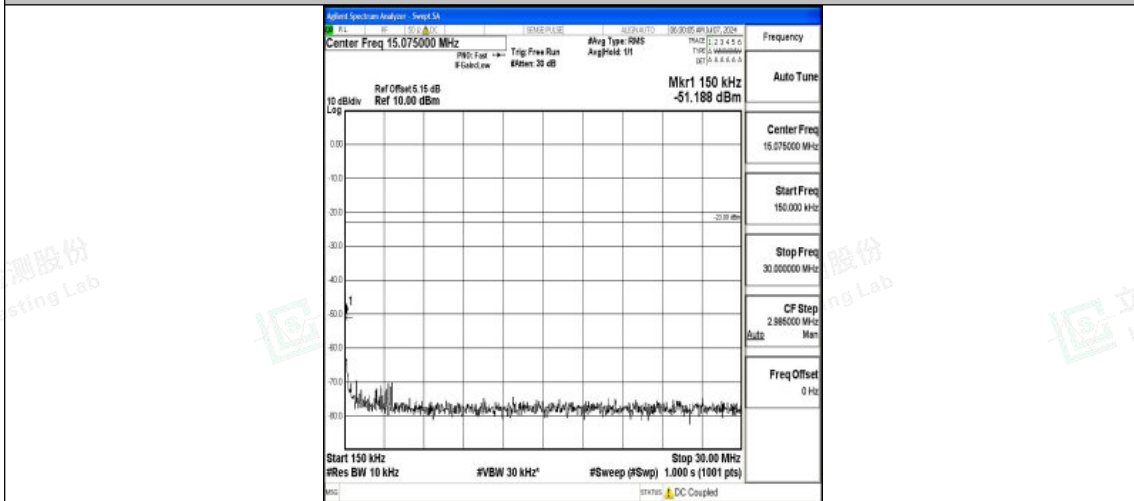

Band5_1.4MHz_QPSK_20407_1RB#0_0.15~30_0.15~30