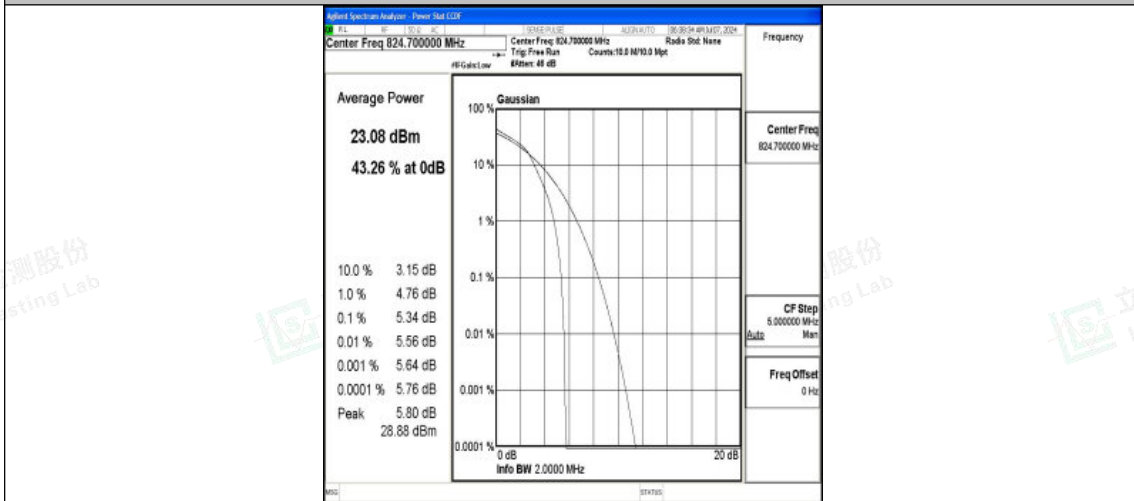

Band5-1.4MHz-16QAM-20407-1RB#0-PASS