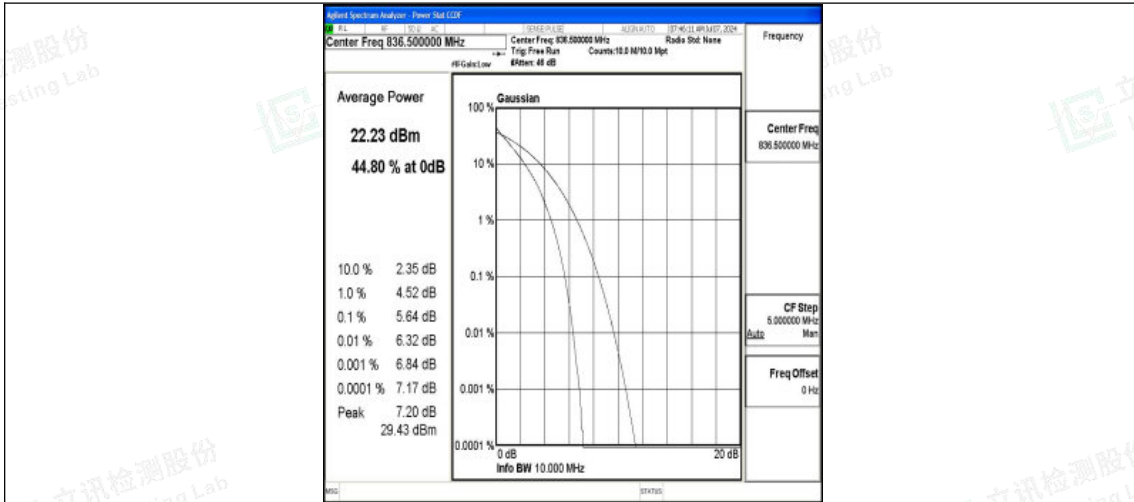

Band5-10MHz-16QAM-20450-50RB#0-PASS

Band5-10MHz-QPSK-20525-1RB#0-PASS

Band5-10MHz-16QAM-20525-1RB#0-PASS

Band5-10MHz-QPSK-20525-50RB#0-PASS

Band5-10MHz-16QAM-20525-50RB#0-PASS

Band5-10MHz-QPSK-20600-1RB#0-PASS