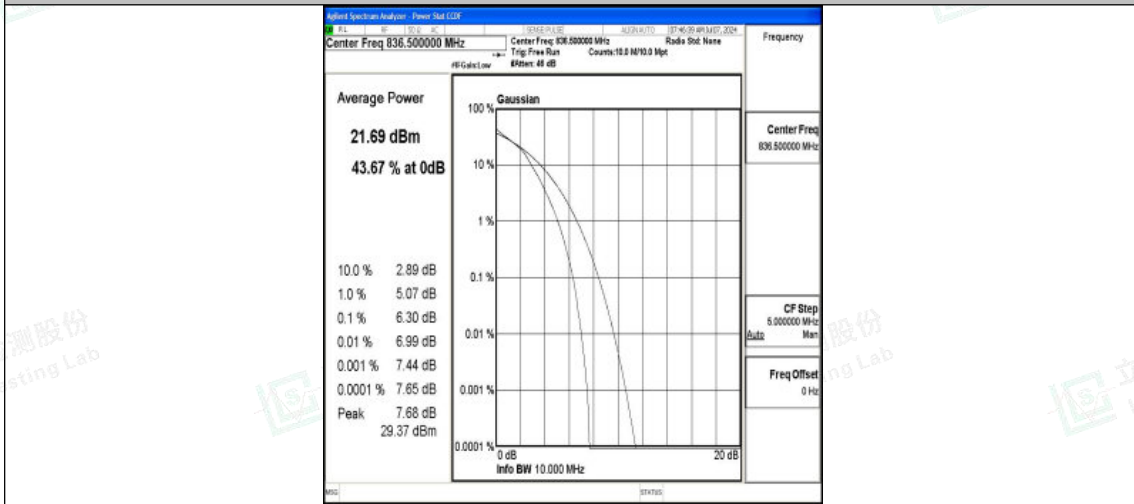

Band5-10MHz-16QAM-20450-50RB#0-PASS

Band5-10MHz-QPSK-20525-1RB#0-PASS

Band5-10MHz-16QAM-20525-1RB#0-PASS

Band5-10MHz-QPSK-20525-50RB#0-PASS

Band5-10MHz-16QAM-20525-50RB#0-PASS

Band5-10MHz-QPSK-20600-1RB#0-PASS