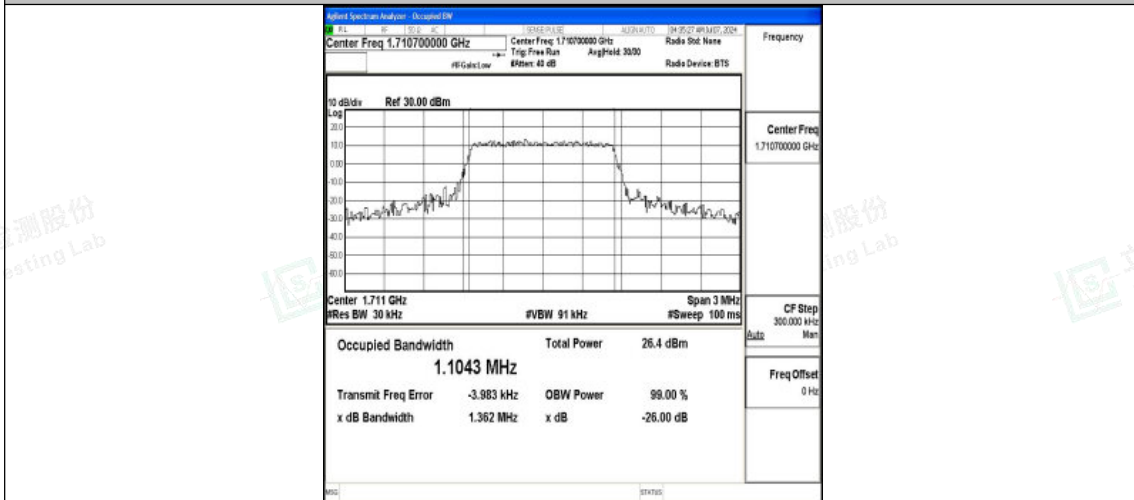

Band4-1.4MHz-16QAM-19957-6RB#0-PASS