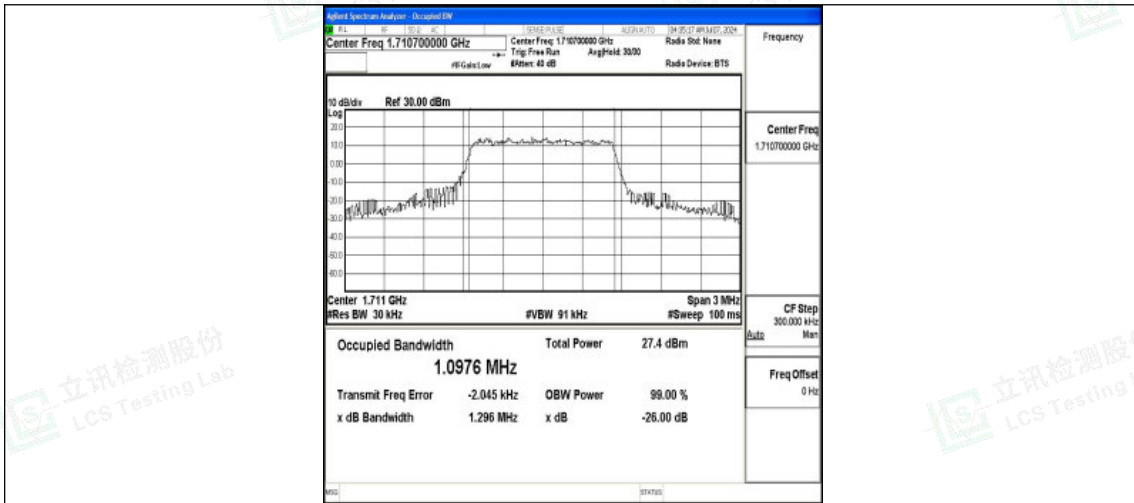

Test Graphs

Band4-1.4MHz-QPSK-19957-6RB#0-PASS