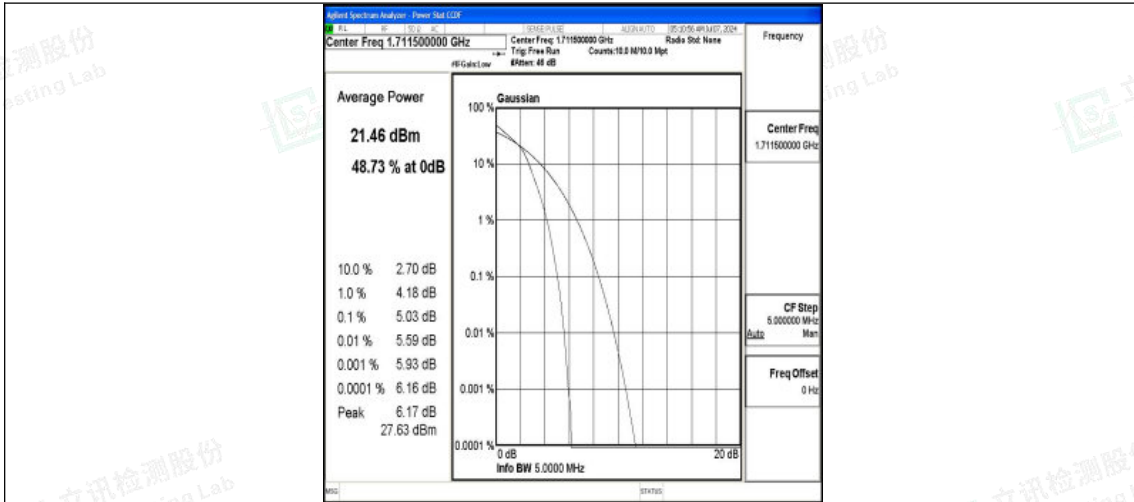

Band4-3MHz-QPSK-19965-1RB#0-PASS

Band4-3MHz-16QAM-19965-1RB#0-PASS

Band4-3MHz-QPSK-19965-15RB#0-PASS

Shenzhen LCS Compliance Testing Laboratory Ltd.
 Add: 101, 201 Bldg A & 301 Bldg C, Juji Industrial Park Yabianxueziwei, Shajing Street,
 Baoan District, Shenzhen, 518000, China
 Tel: +(86) 0755-82591330 | E-mail: webmaster@lcs-cert.com | Web: www.lcs-cert.com
 Scan code to check authenticity