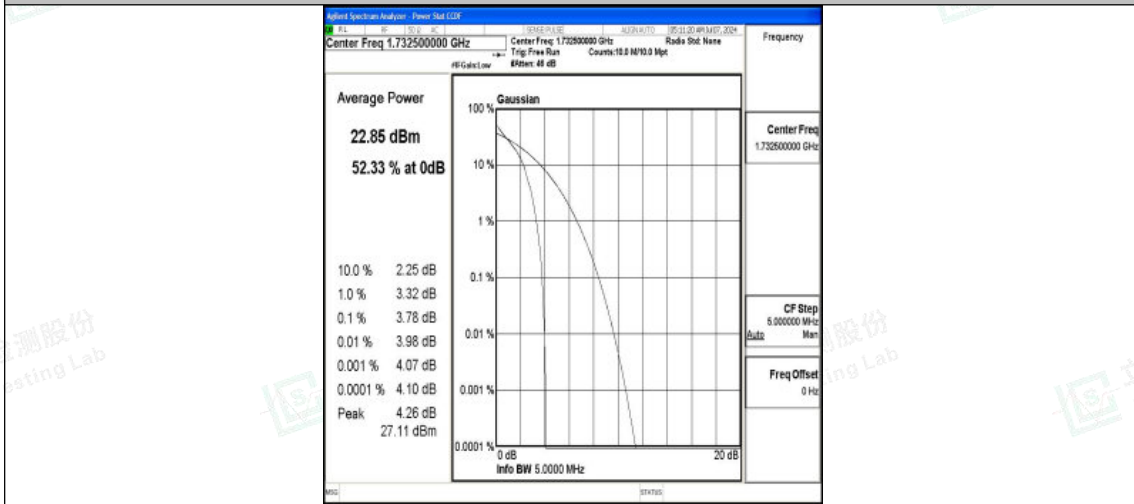

Band4-3MHz-QPSK-20175-1RB#0-PASS