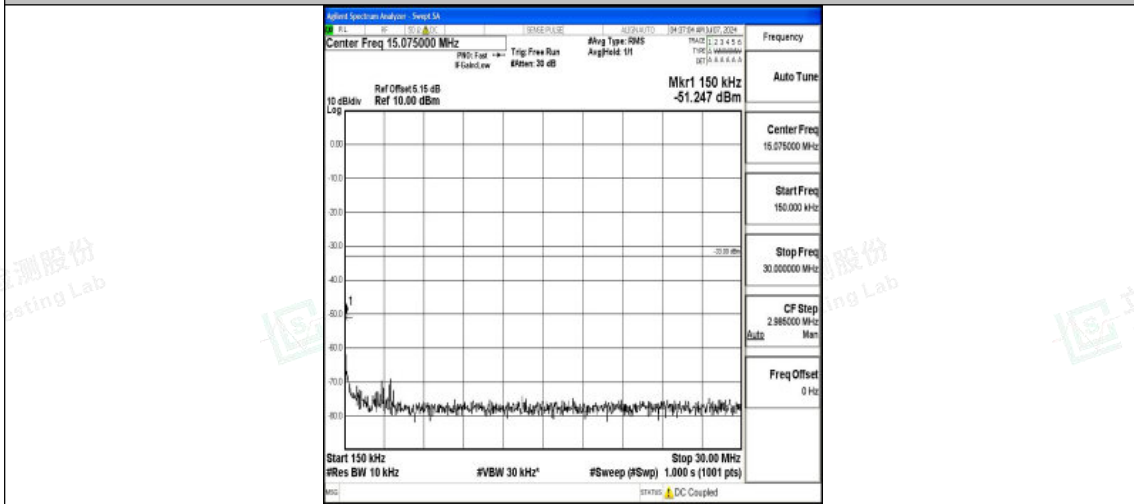

Band4_1.4MHz_QPSK_19957_1RB#0_0.15~30_0.15~30