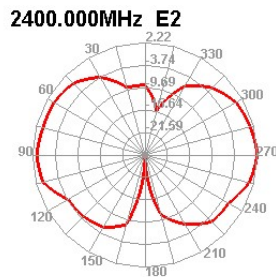

五、 Apple chart: ANT1- 2.4GWiFi