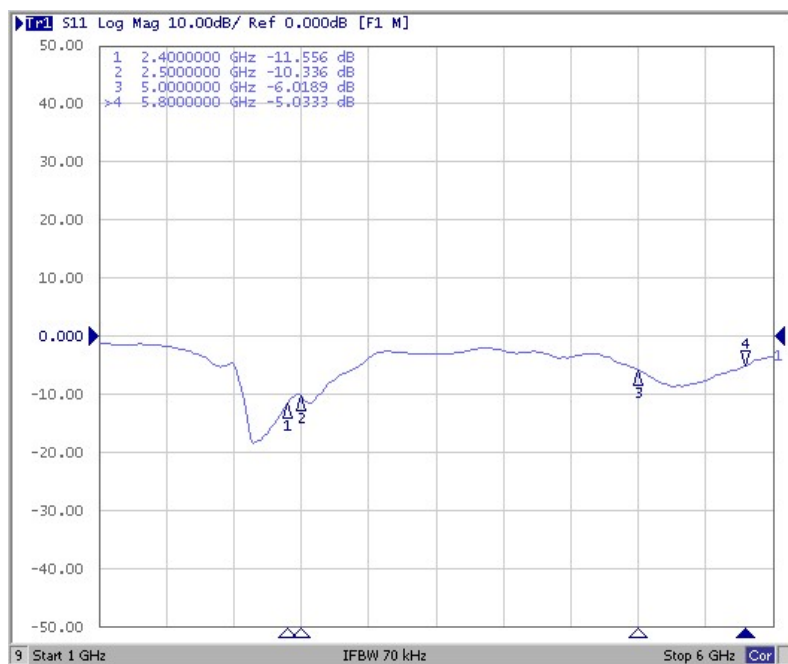

Antenna specification

	2.4G~5.8G WIFI antenna
--	------------------------

一、 Specification

1. Electrical property parameter

- Frequency Range.....2400MHz ~2500MHz
- VSWR..... <3
- Efficiency..... Max59.37%
- Peak Gain..... Max4.76dBi
- Polarization..... Linear
- Input Impedance..... 50Ω

二、 Antenna standing wave pattern :

Band	WIFI ANT 1			
	2400	2500	5000	5800
R. L (dB)	-9.5	-7.6	-5.0	-5.3
VSWR	2.4	2.5	5.0	5.8

Band	WIFI ANT 2			
	2400	2500	5000	5800
R. L (dB)	-11.5	-10.3	-6.0	-5.0
VSWR	1.7	1.8	3.0	3.5