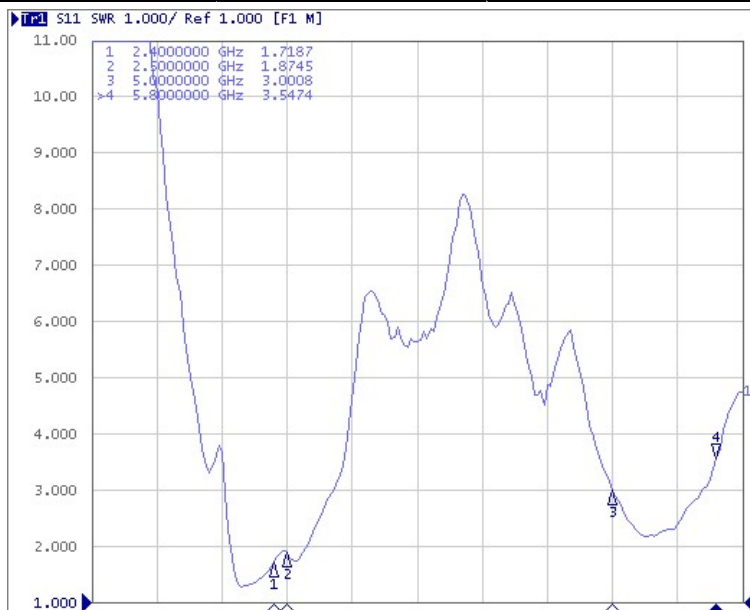

Antenna specification

	2.4G~5.8G WIFI antenna
--	------------------------

一、 Specification

1. Electrical property parameter

- Frequency Range.....2400MHz ~2500MHz
- VSWR..... <3
- Efficiency..... Max59.37%
- Peak Gain..... Max4.76dBi
- Polarization..... Linear
- Input Impedance..... 50Ω

二、 Antenna standing wave pattern :

Band	WIFI ANT 1			
	2400	2500	5000	5800
R. L (dB)	-9.5	-7.6	-5.0	-5.3
VSWR	2.4	2.5	5.0	5.8

Band	WIFI ANT 2			
	2400	2500	5000	5800
R. L (dB)	-11.5	-10.3	-6.0	-5.0
VSWR	1.7	1.8	3.0	3.5