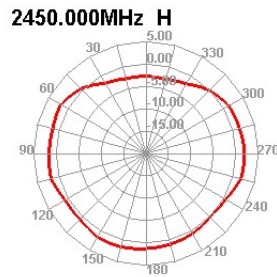

五、 Apple chart: ANT1- 2.4GWiFi