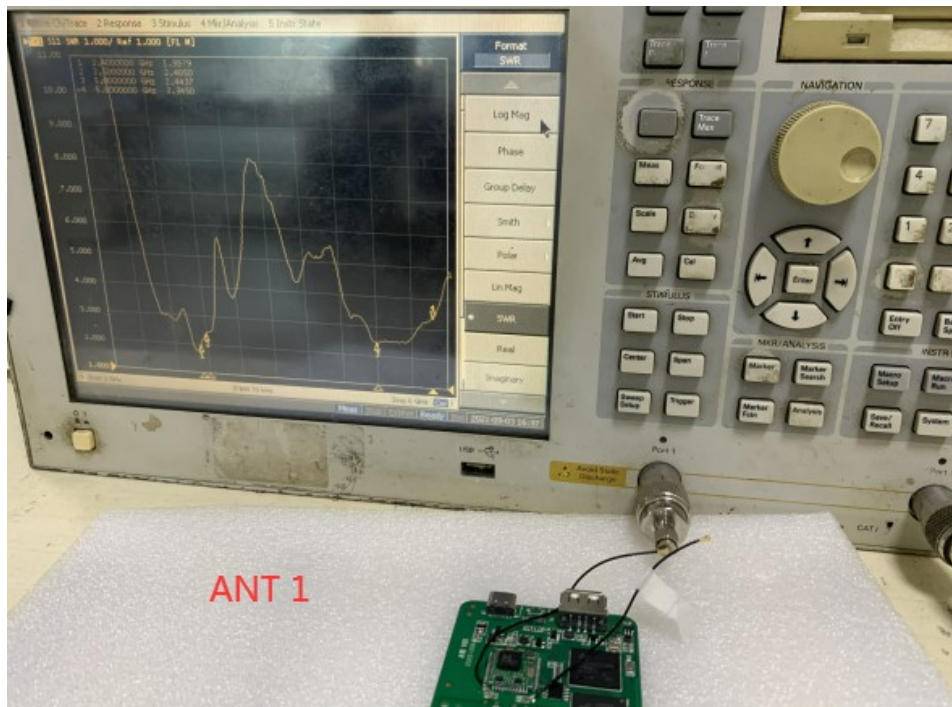

二、 Antenna standing wave pattern :