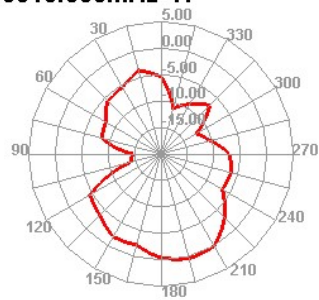

Antenna specification

	2.4G~5.8G WIFI antenna
--	------------------------

一、 Specification

1. Electrical property parameter

- Frequency Range.....2400MHz ~2500MHz
- VSWR..... <3
- Efficiency..... Max59.37%
- Peak Gain..... Max4.76dBi
- Polarization..... Linear
- Input Impedance..... 50Ω

四、 product feature :

五、 Apple chart: ANT1- 2.4GWiFi

ANT1-5.8G WiFi

5010.000MHz

5010.000MHz H

5010.000MHz E1

5010.000MHz E2

5100.000MHz