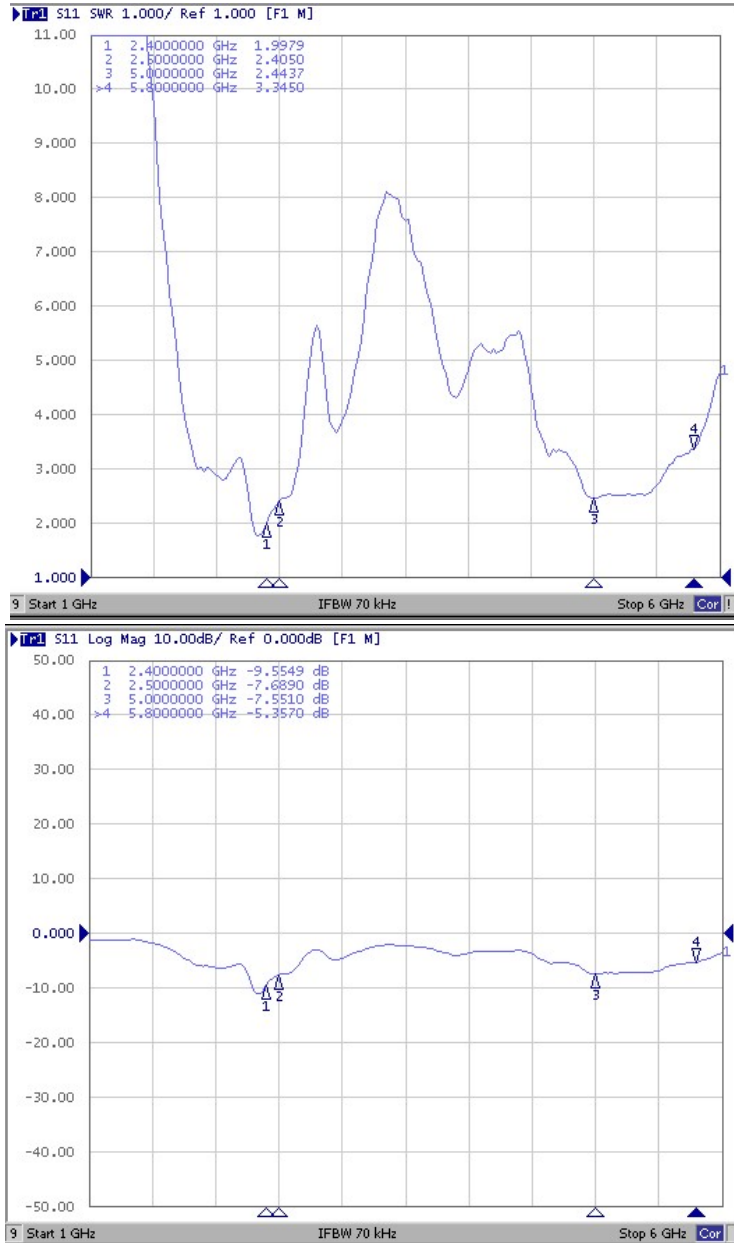

Antenna specification

	2.4G~5.8G WIFI antenna
--	------------------------

一、 Specification

1. Electrical property parameter

- Frequency Range.....2400MHz ~2500MHz
- VSWR..... <3
- Efficiency..... Max59.37%
- Peak Gain..... Max4.76dBi
- Polarization..... Linear
- Input Impedance..... 50Ω

二、 Antenna standing wave pattern :

Band	WIFI ANT 1			
	2400	2500	5000	5800
R. L (dB)	-9.5	-7.6	-5.0	-5.3
VSWR	2.4	2.5	5.0	5.8

Band	WIFI ANT 2			
	2400	2500	5000	5800
R. L (dB)	-11.5	-10.3	-6.0	-5.0
VSWR	1.7	1.8	3.0	3.5