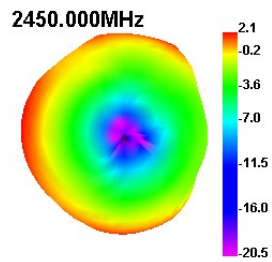

五、 Apple chart: ANT1- 2.4GWiFi