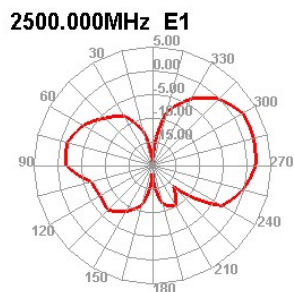

五、 Apple chart: ANT1- 2.4GWiFi