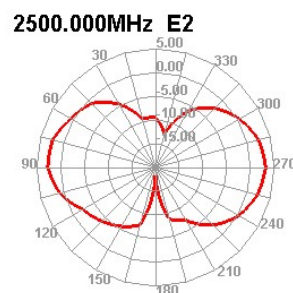

五、 Apple chart: ANT1- 2.4GWiFi