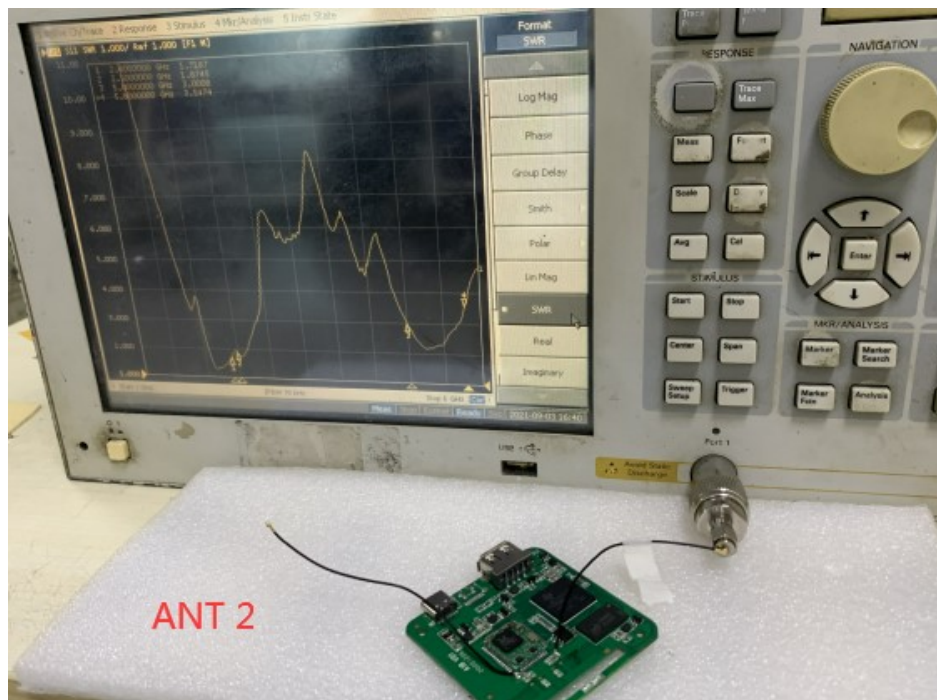

二、 Antenna standing wave pattern :