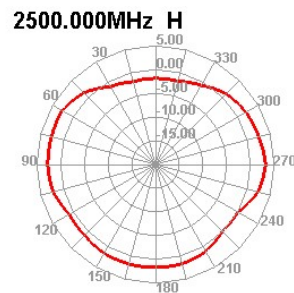

五、 Apple chart: ANT1- 2.4GWiFi