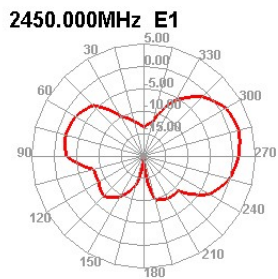

五、 Apple chart: ANT1- 2.4GWiFi