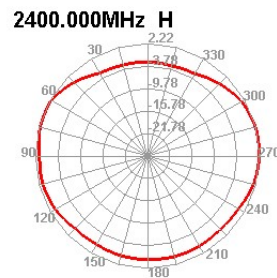

五、 Apple chart: ANT1- 2.4GWiFi