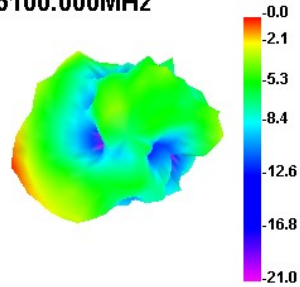

四、 product feature :

五、 Apple chart: ANT1- 2.4GWiFi

ANT1-5.8G WiFi

5010.000MHz

5010.000MHz H

5010.000MHz E1

5010.000MHz E2

5100.000MHz