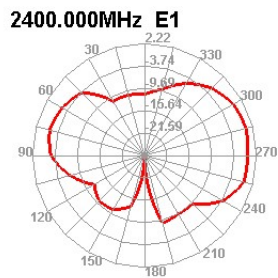

五、 Apple chart: ANT1- 2.4GWiFi