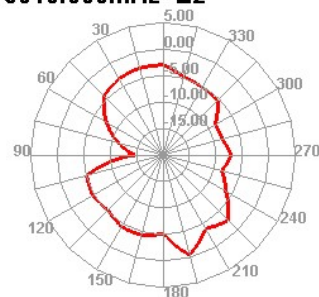

Antenna specification

	2.4G~5.8G WIFI antenna
--	------------------------

一、 Specification

1. Electrical property parameter

- Frequency Range.....2400MHz ~2500MHz
- VSWR..... <3
- Efficiency..... Max59.37%
- Peak Gain..... Max4.76dBi
- Polarization..... Linear
- Input Impedance..... 50Ω

四、 product feature :

五、 Apple chart: ANT1- 2.4GWiFi

ANT1-5.8G WiFi

5010.000MHz

5010.000MHz H

5010.000MHz E1

5010.000MHz E2

5100.000MHz