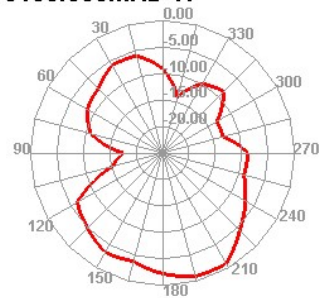

5100.000MHz H