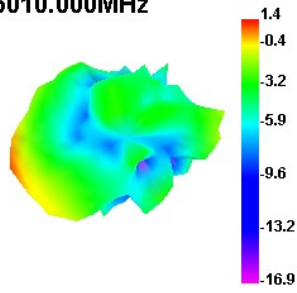

四、 product feature :

五、 Apple chart: ANT1- 2.4GWiFi

ANT1-5.8G WiFi

5010.000MHz

5010.000MHz H

5010.000MHz E1

5010.000MHz E2

5100.000MHz