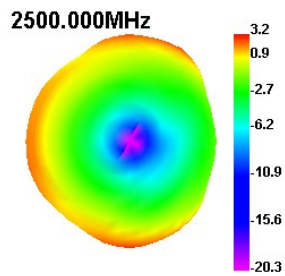

五、 Apple chart: ANT1- 2.4GWiFi