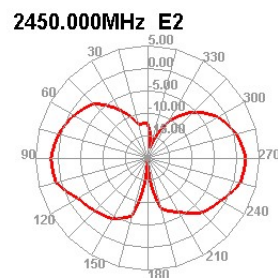

五、 Apple chart: ANT1- 2.4GWiFi