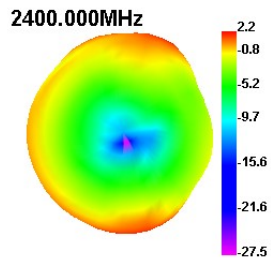

五、 Apple chart: ANT1- 2.4GWiFi