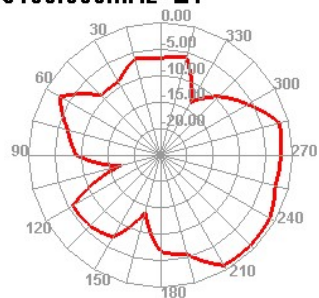

5100.000MHz E1