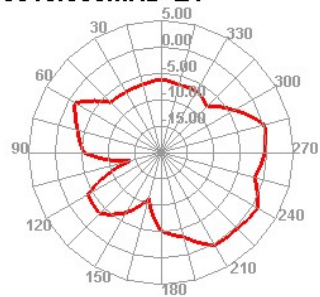

Antenna specification

	2.4G~5.8G WIFI antenna
--	------------------------

一、 Specification

1. Electrical property parameter

- Frequency Range.....2400MHz ~2500MHz
- VSWR..... <3
- Efficiency..... Max59.37%
- Peak Gain..... Max4.76dBi
- Polarization..... Linear
- Input Impedance..... 50Ω

四、 product feature :

五、 Apple chart: ANT1- 2.4GWiFi

ANT1-5.8G WiFi

5010.000MHz

5010.000MHz H

5010.000MHz E1

5010.000MHz E2

5100.000MHz