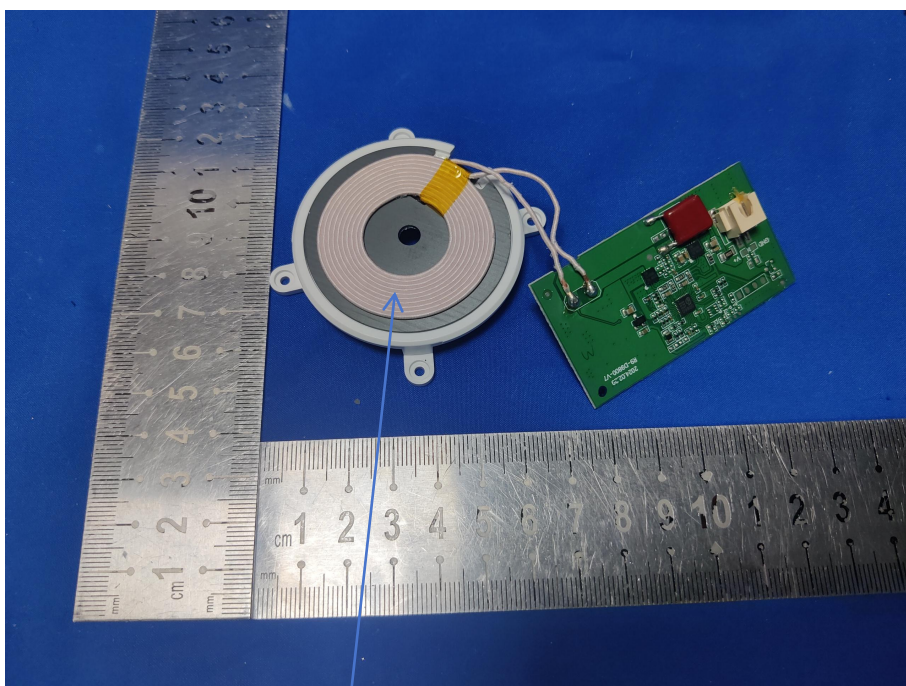

# Internal photos

ANT

AC/DC ADAPTER

MODEL:KA18F-0902000US

INPUT:100-240V ~ 50/60Hz 0.55A Max

OUTPUT:9V  $\equiv$  2000mA

Type-C

Shenzhen Keyu Power Supply Technology Co., Ltd.