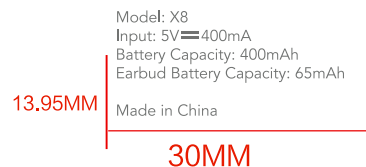

颜色使用

PANTONE
Cool Gray 7 C

居中

底部

丝印下盖底部中心居中对齐

颜色使用

PANTONE
Cool Gray 7 C

耳机背面