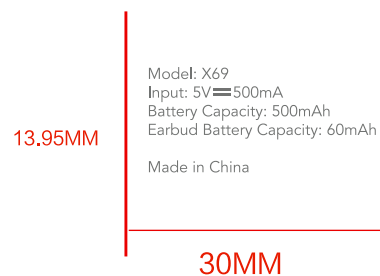

顶部

颜色使用

PANTONE
Cool Gray 7 C

居中

上盖内腔

颜色使用

PANTONE
Cool Gray 7 C

耳机