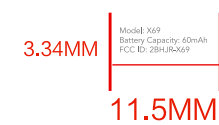

顶部

颜色使用

PANTONE
Cool Gray 7 C

居中

上盖内腔

颜色使用

PANTONE
Cool Gray 7 C

耳机

颜色使用

PANTONE
Cool Gray 7 C

耳机背面

颜色使用

PANTONE
Cool Gray 7 C