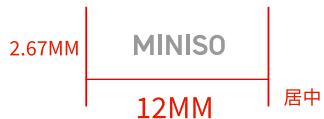

正面

颜色使用

PANTONE
 Cool Gray 7 C

居中

耳机正面

颜色使用

PANTONE
 Cool Gray 7 C

耳机背面