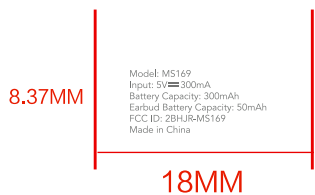

正面

颜色使用

PANTONE
 Cool Gray 7 C

居中

耳机正面

颜色使用

PANTONE
 Cool Gray 7 C

耳机背面