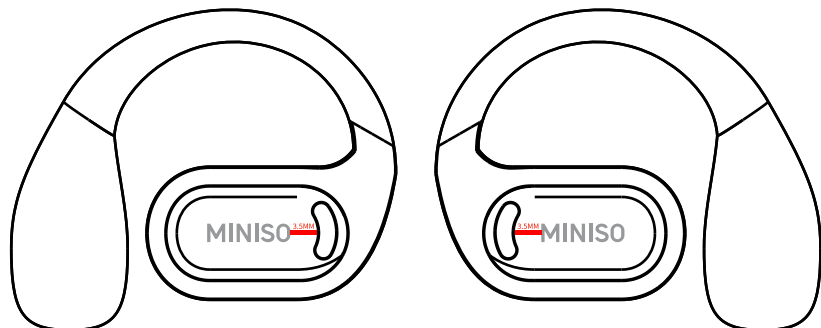

正面

颜色使用

PANTONE
 Cool Gray 7 C

居中

耳机正面

颜色使用

PANTONE
 Cool Gray 7 C

耳机背面