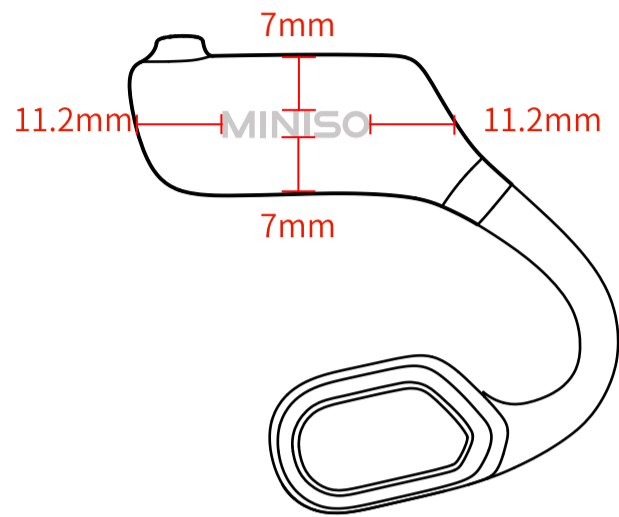

左侧

右侧

LOGO尺寸:19.4*3.5mm
LOGO颜色:PANTONE 420C

左内侧

LOGO尺寸:33mm*12.8mm
LOGO颜色:PANTONE 420C
(丝印按居中放)