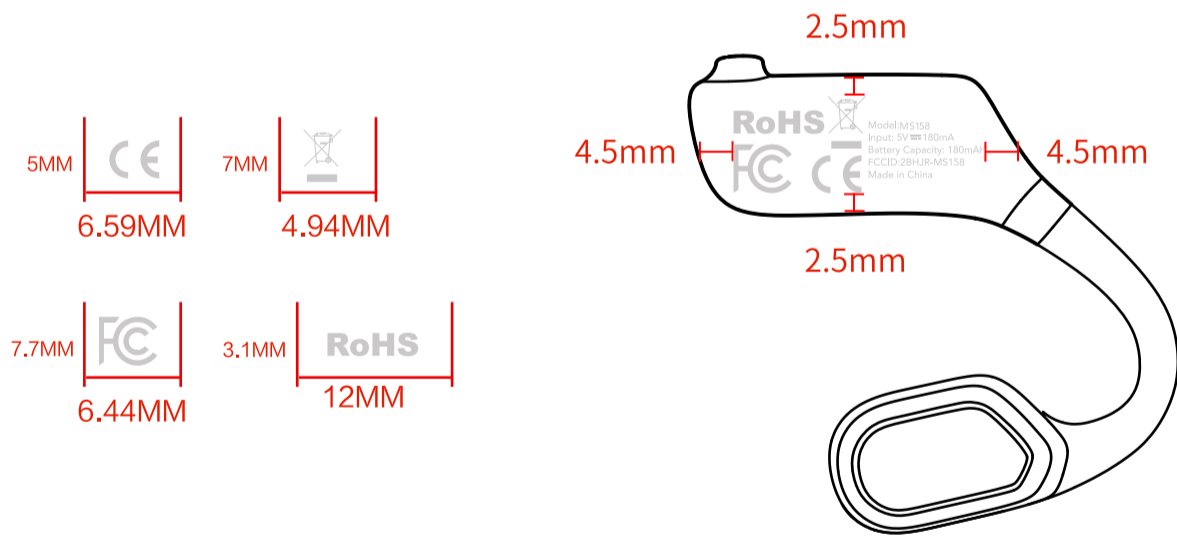

左侧

右侧

LOGO尺寸:19.4*3.5mm
LOGO颜色:PANTONE 420C

左内侧

LOGO尺寸:33mm*12.8mm
LOGO颜色:PANTONE 420C
(丝印按居中放)