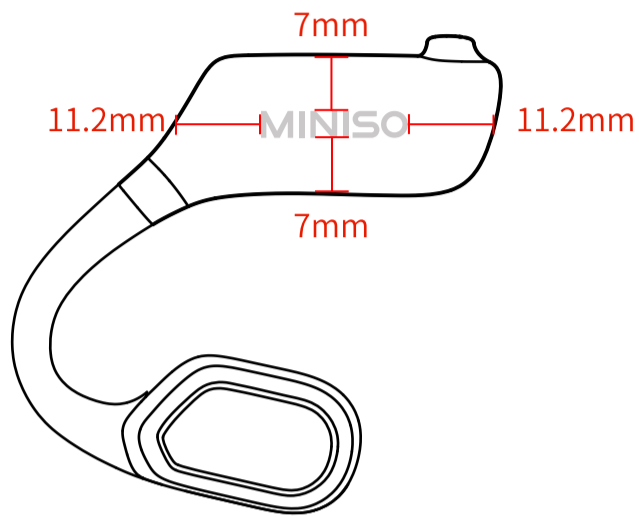

左侧

右侧

LOGO尺寸:19.4*3.5mm
LOGO颜色:PANTONE 420C

左内侧

LOGO尺寸:33mm*12.8mm
LOGO颜色:PANTONE 420C
(丝印按居中放)