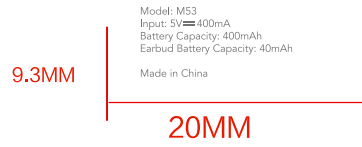

颜色使用

PANTONE Cool Gray 7 C

上盖内腔

颜色使用

PANTONE Cool Gray 7 C

底部