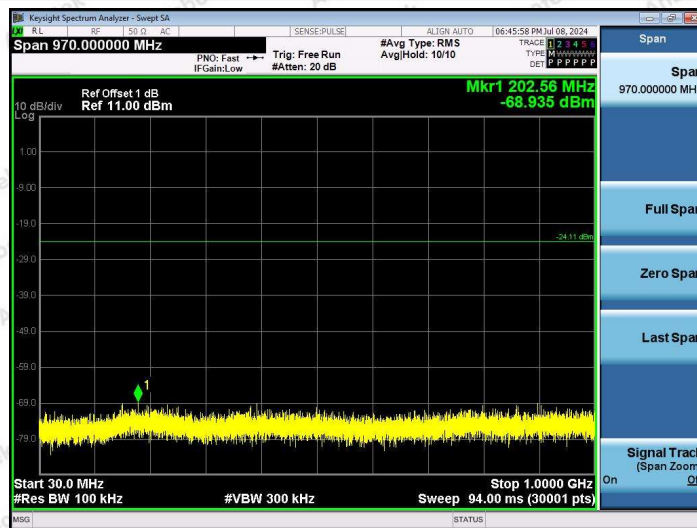

Hotline 400-003-0500  
www.anbotek.com.cn

2DH5-Ant1-2402-0~Reference-PASS

2DH5-Ant1-2402-30~1000-PASS

2DH5-Ant1-2402-1000~26500-PASS