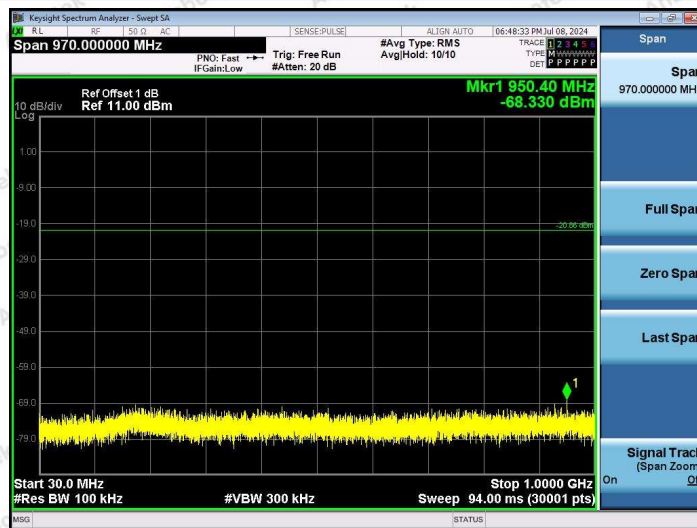

Hotline: 400-003-0500  
 www.anbotek.com.cn

2DH5-Ant1-2480-0~Reference-PASS

2DH5-Ant1-2480-30~1000-PASS

2DH5-Ant1-2480-1000~26500-PASS