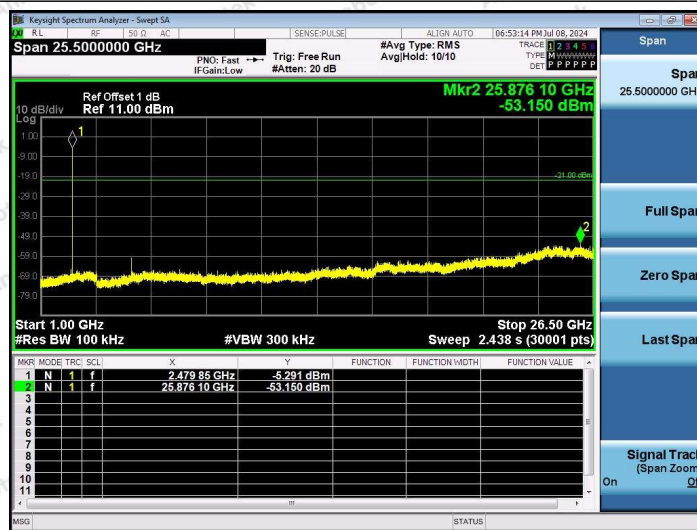

Hotline: 400-003-0500  
 www.anbotek.com.cn

3DH5-Ant1-2480-0~Reference-PASS

3DH5-Ant1-2480-30~1000-PASS

3DH5-Ant1-2480-1000~26500-PASS