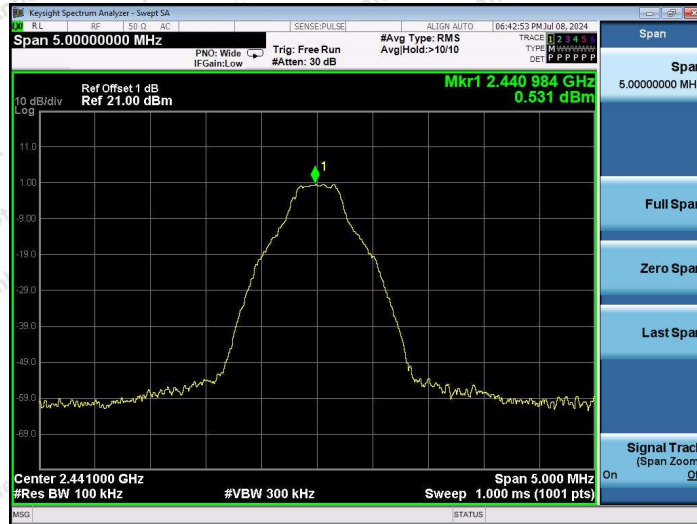

DH5-Ant1-2441-0~Reference-PASS