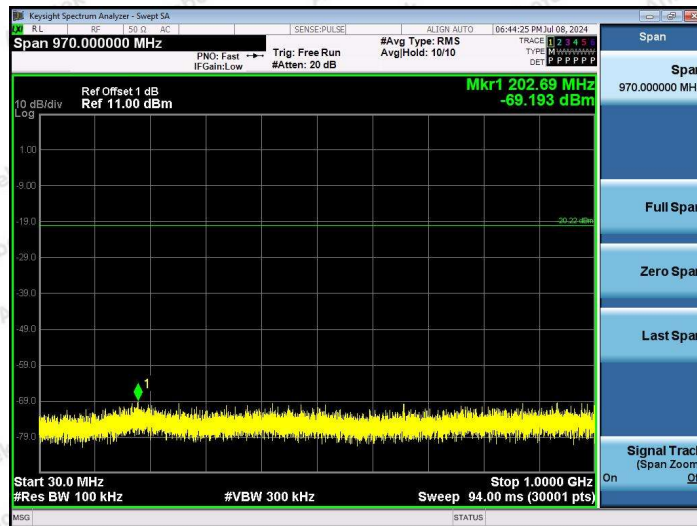

DH5-Ant1-2480-30~1000-PASS