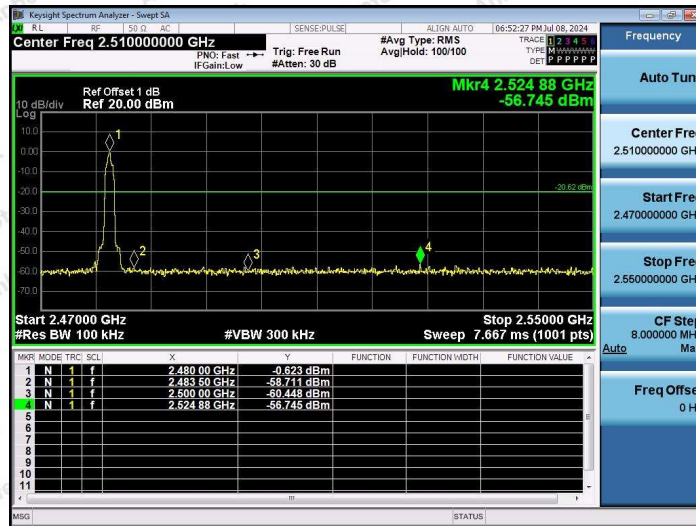

3DH5-Ant1-2480-PASS