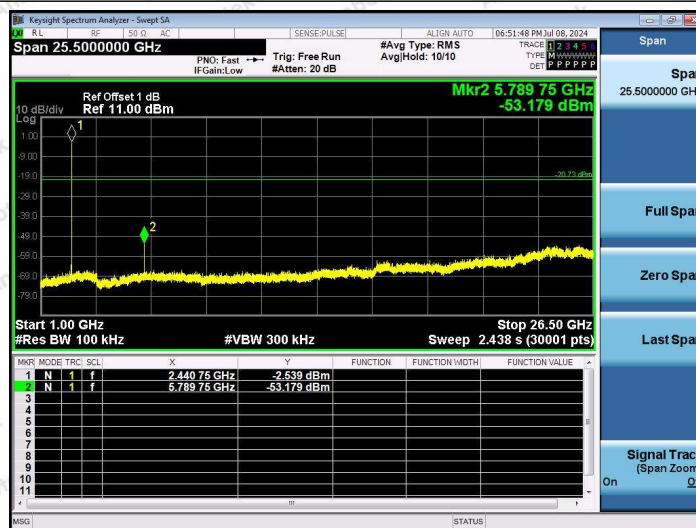

Hotline: 400-003-0500  
 www.anbotek.com.cn

3DH5-Ant1-2441-0~Reference-PASS

3DH5-Ant1-2441-30~1000-PASS

3DH5-Ant1-2441-1000~26500-PASS