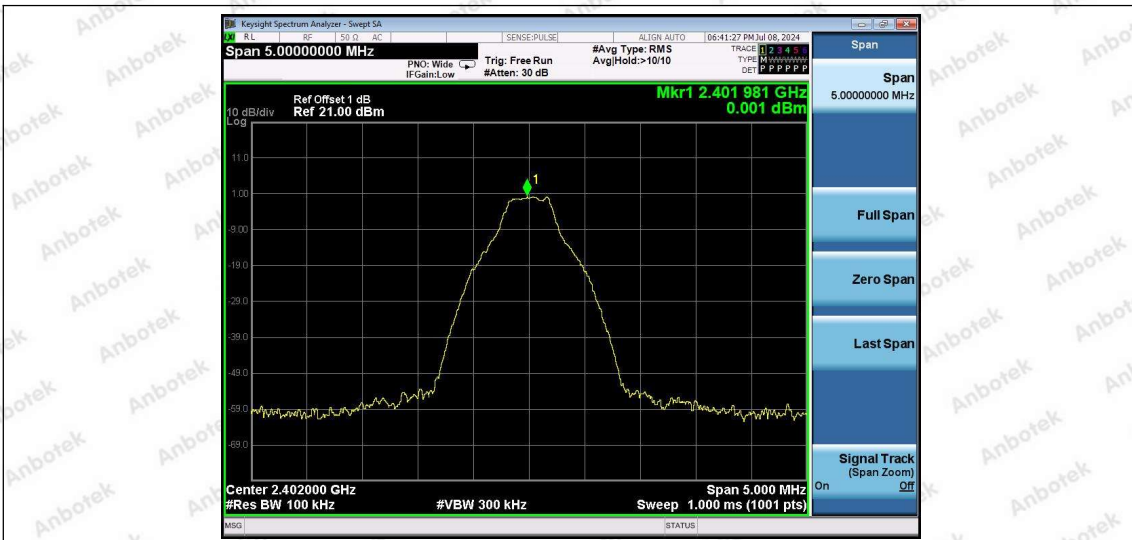

## Test Graphs

DH5-Ant1-2402-0~Reference-PASS

DH5-Ant1-2402-30~1000-PASS

DH5-Ant1-2402-1000~26500-PASS