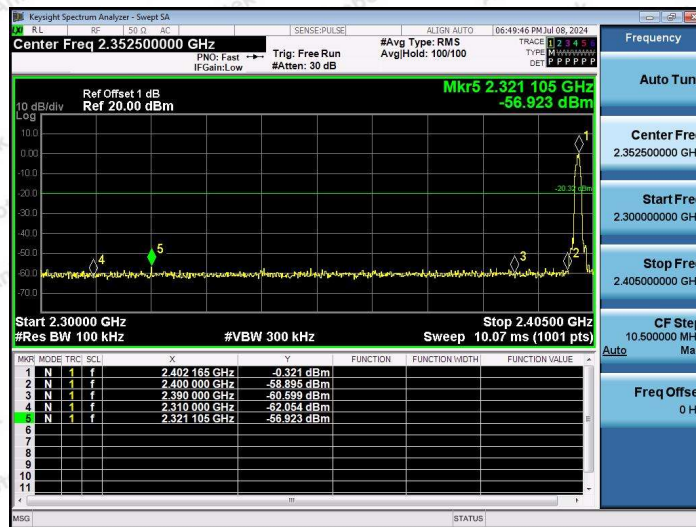

Hotline 400-003-0500  
 www.anbotek.com.cn

2DH5-Ant1-Hop\_2402-PASS

2DH5-Ant1-Hop\_2480-PASS

3DH5-Ant1-2402-PASS