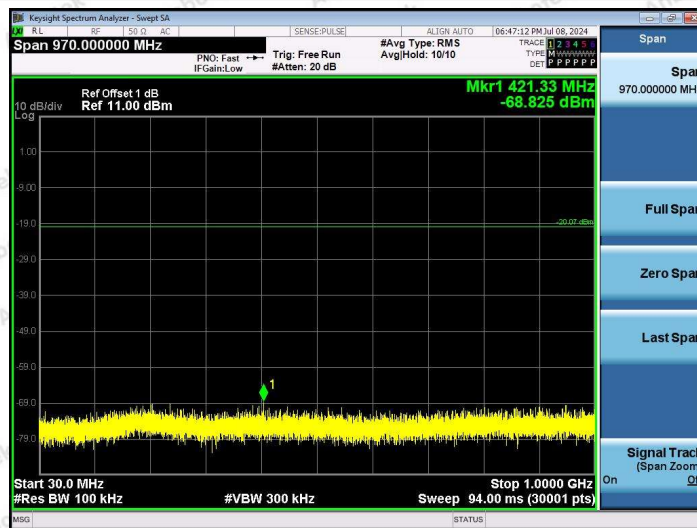

Hotline  
400-003-0500  
www.anbotek.com.cn

2DH5-Ant1-2441-0~Reference-PASS

2DH5-Ant1-2441-30~1000-PASS

2DH5-Ant1-2441-1000~26500-PASS