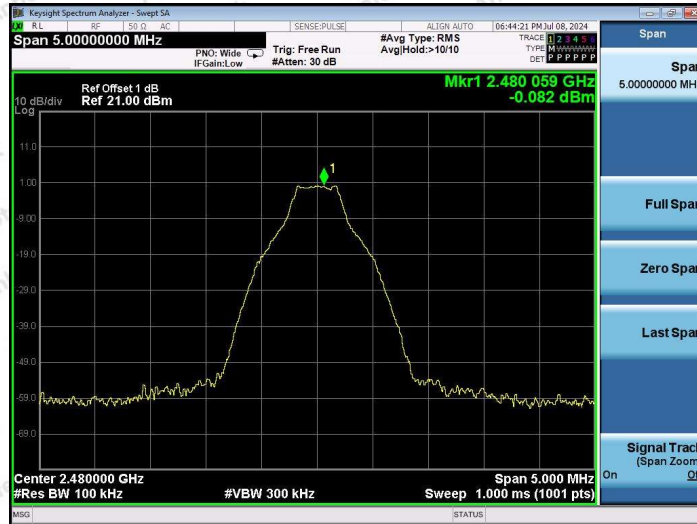

DH5-Ant1-2480-0~Reference-PASS