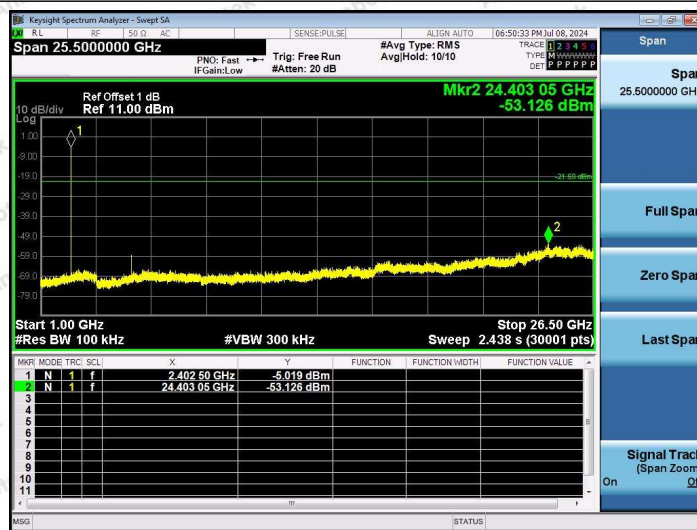

Hotline: 400-003-0500  
 www.anbotek.com.cn

3DH5-Ant1-2402-0~Reference-PASS

3DH5-Ant1-2402-30~1000-PASS

3DH5-Ant1-2402-1000~26500-PASS