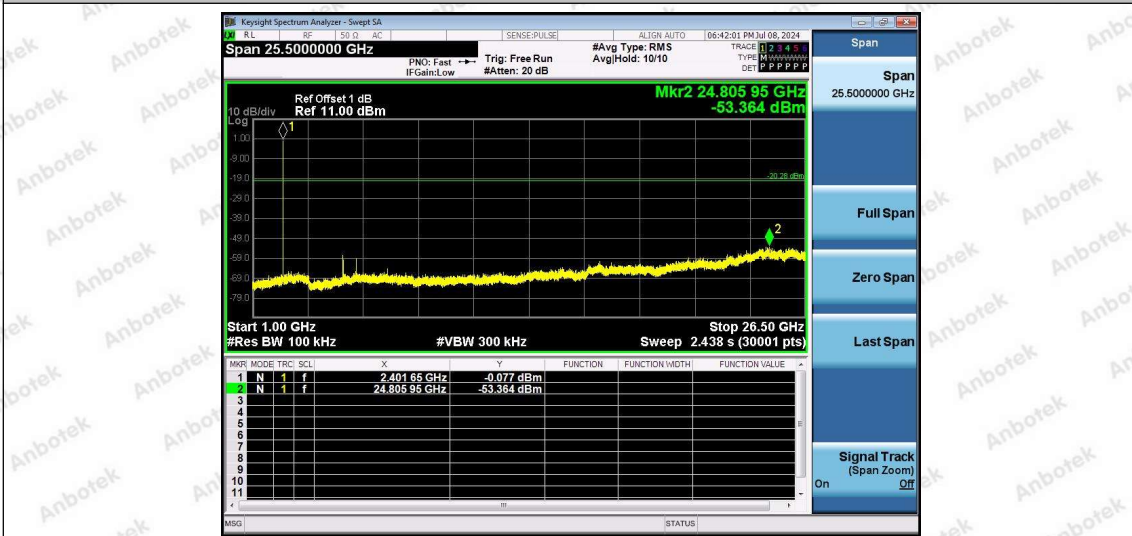

## Test Graphs

DH5-Ant1-2402-0~Reference-PASS

DH5-Ant1-2402-30~1000-PASS

DH5-Ant1-2402-1000~26500-PASS