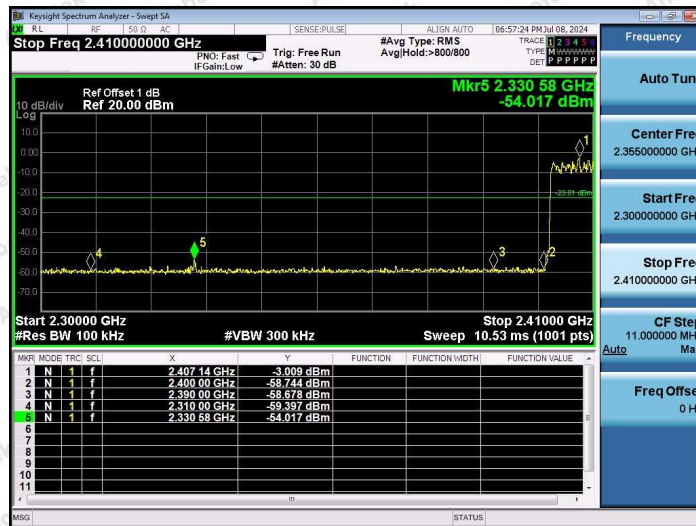

Hotline 400-003-0500  
 www.anbotek.com.cn

3DH5-Ant1-2480-PASS

3DH5-Ant1-Hop\_2402-PASS

3DH5-Ant1-Hop\_2480-PASS