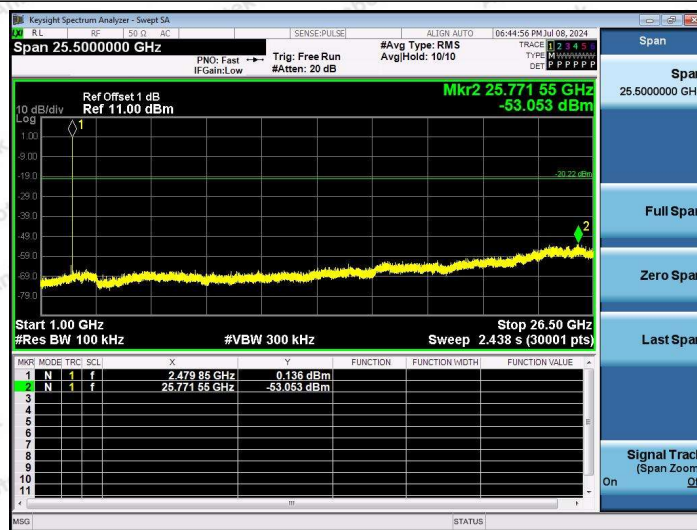

Hotline 400-003-0500  
www.anbotek.com.cn

DH5-Ant1-2480-0~Reference-PASS

DH5-Ant1-2480-30~1000-PASS

DH5-Ant1-2480-1000~26500-PASS