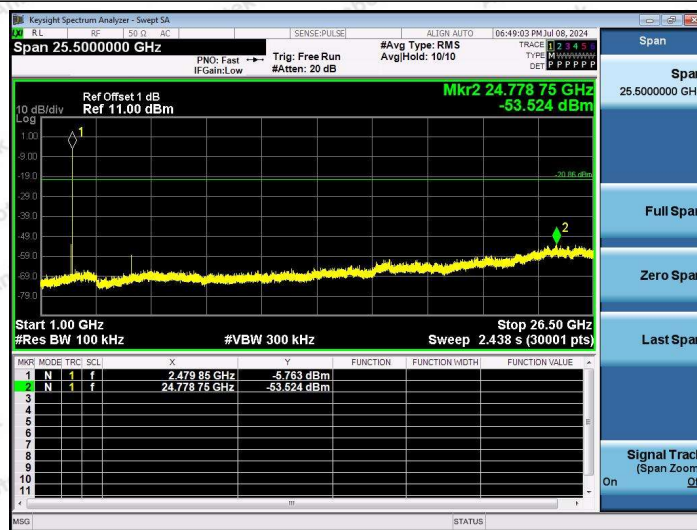

Hotline: 400-003-0500  
 www.anbotek.com.cn

2DH5-Ant1-2480-0~Reference-PASS

2DH5-Ant1-2480-30~1000-PASS

2DH5-Ant1-2480-1000~26500-PASS