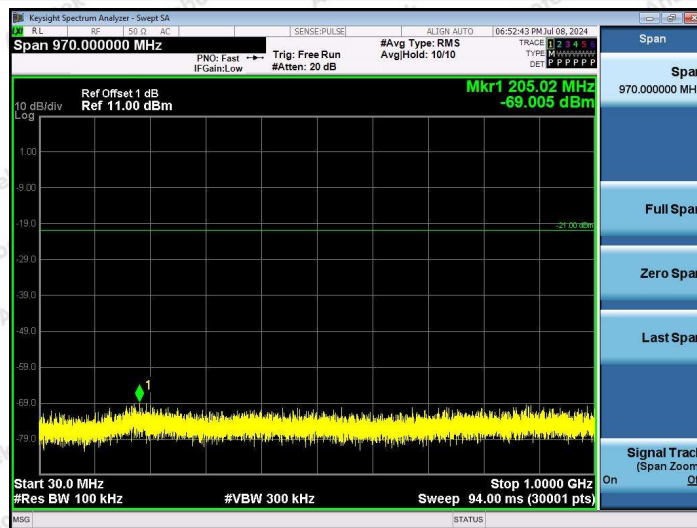

Hotline: 400-003-0500  
 www.anbotek.com.cn

3DH5-Ant1-2480-0~Reference-PASS

3DH5-Ant1-2480-30~1000-PASS

3DH5-Ant1-2480-1000~26500-PASS