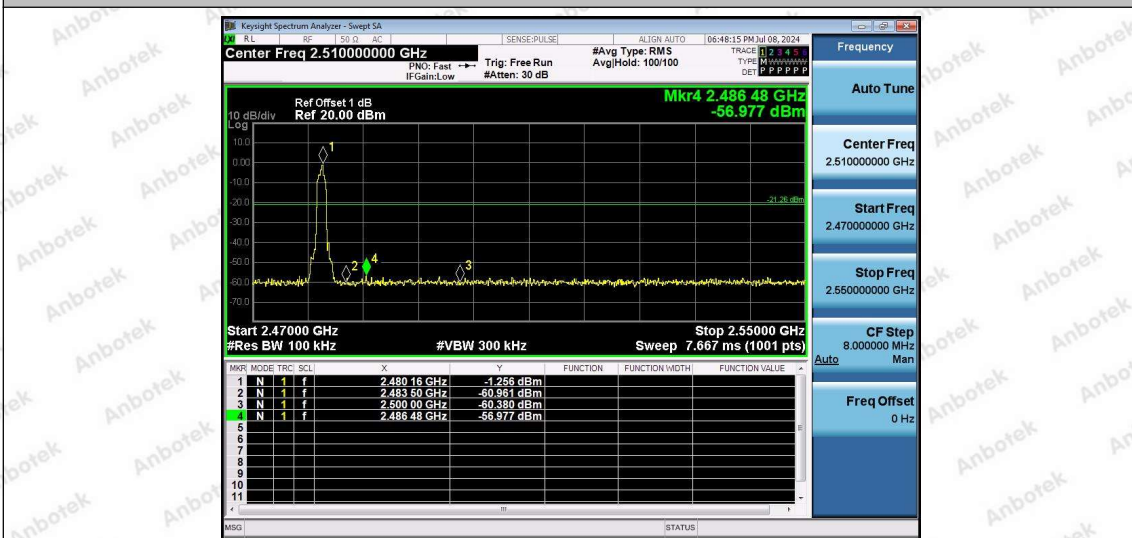

Hotline 400-003-0500  
www.anbotek.com.cn

DH5-Ant1-Hop\_2480-PASS

2DH5-Ant1-2402-PASS

2DH5-Ant1-2480-PASS