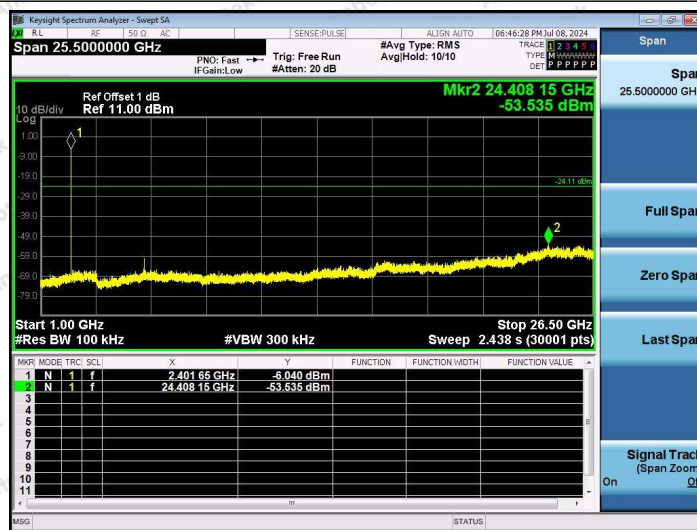

Hotline 400-003-0500  
www.anbotek.com.cn

2DH5-Ant1-2402-0~Reference-PASS

2DH5-Ant1-2402-30~1000-PASS

2DH5-Ant1-2402-1000~26500-PASS