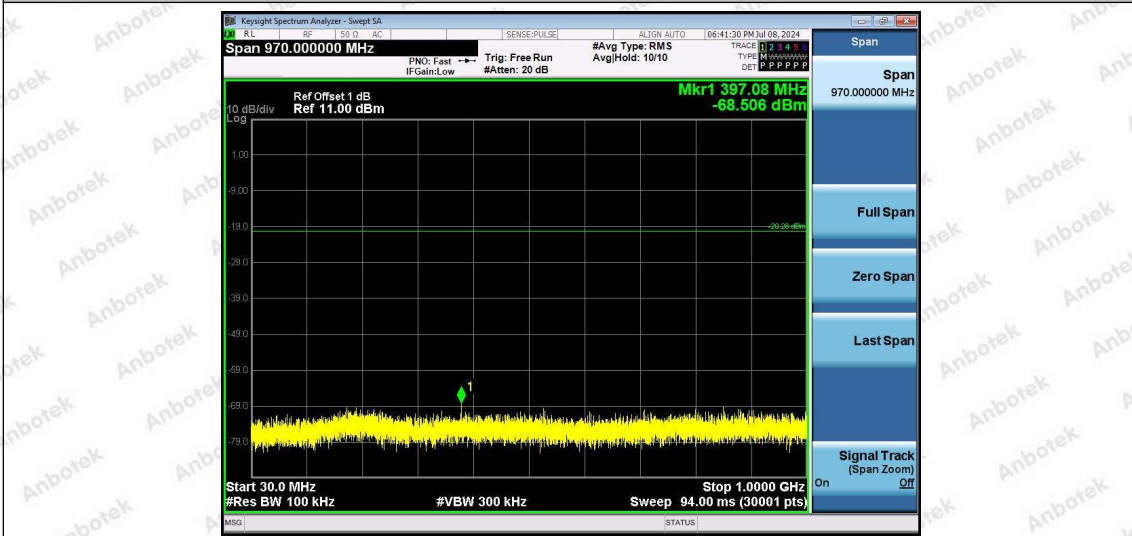

## Test Graphs

DH5-Ant1-2402-0~Reference-PASS

DH5-Ant1-2402-30~1000-PASS

DH5-Ant1-2402-1000~26500-PASS