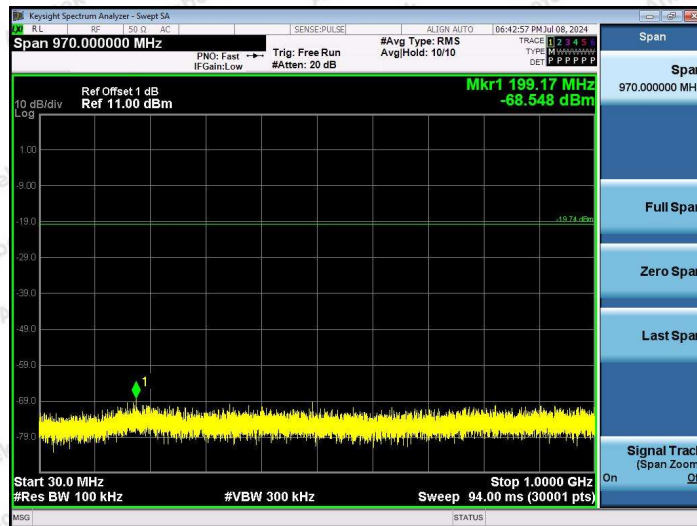

DH5-Ant1-2441-30~1000-PASS