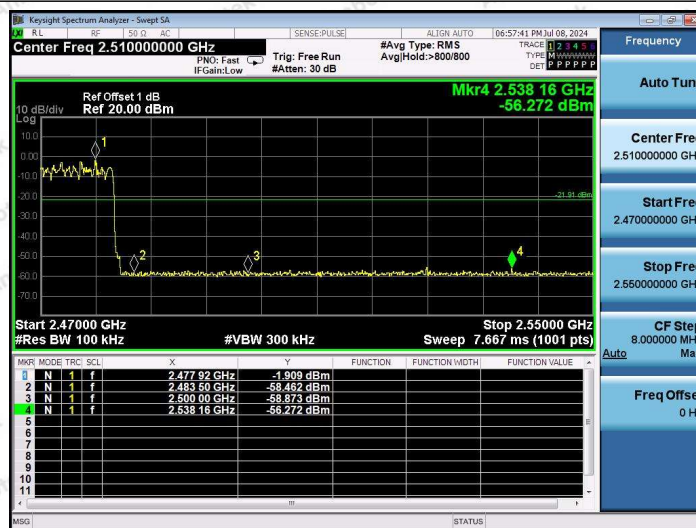

Hotline 400-003-0500  
 www.anbotek.com.cn

3DH5-Ant1-2480-PASS

3DH5-Ant1-Hop\_2402-PASS

3DH5-Ant1-Hop\_2480-PASS