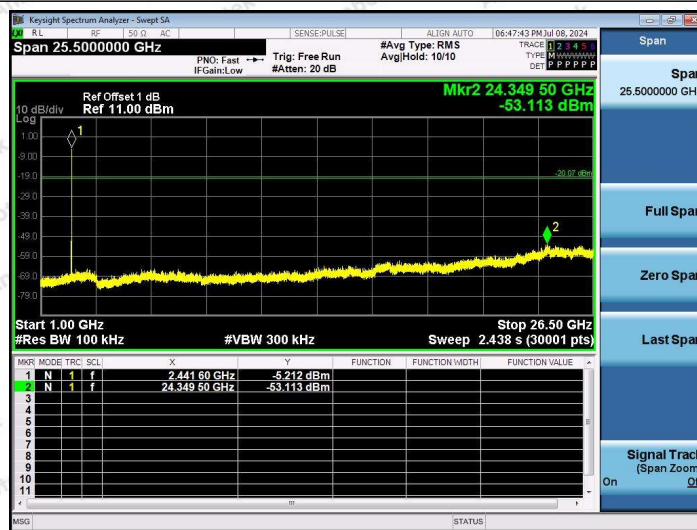

Hotline  
400-003-0500  
www.anbotek.com.cn

2DH5-Ant1-2441-0~Reference-PASS

2DH5-Ant1-2441-30~1000-PASS

2DH5-Ant1-2441-1000~26500-PASS