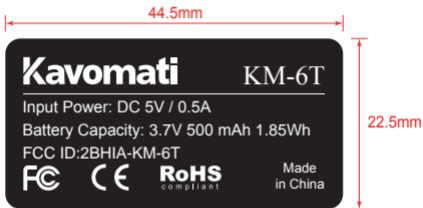

Size: 44.5\*22.5mm

FCC ID : 2BHIA-KM-6T