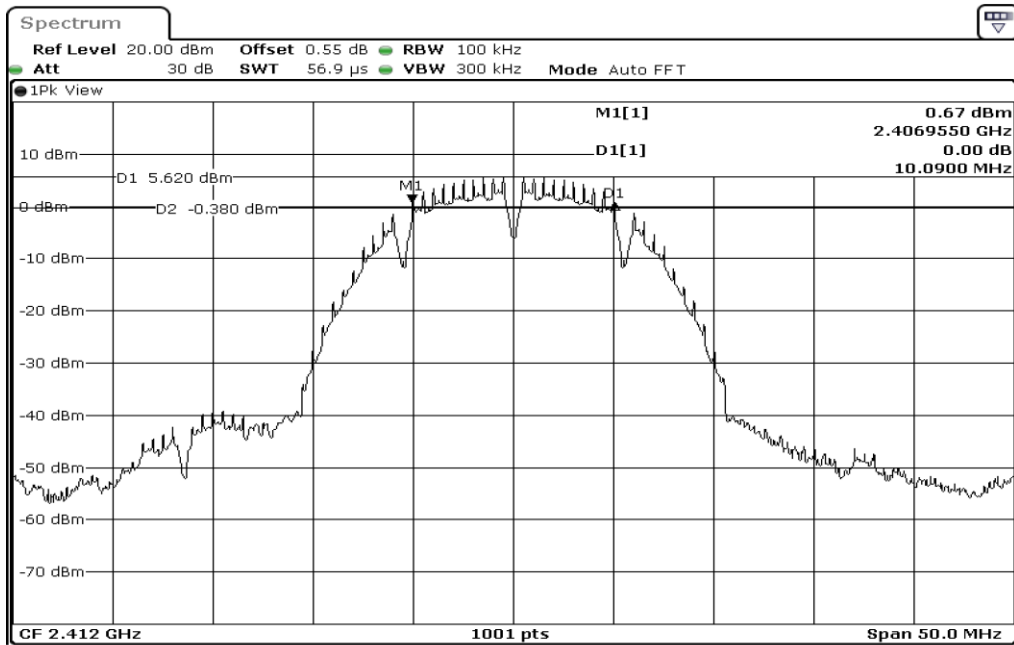

8	6dB Bandwidth
---	---------------

9	6dB Bandwidth
---	---------------

10	6dB Bandwidth
----	---------------

11	6dB Bandwidth
----	---------------

12	6dB Bandwidth
----	---------------

Test Band				WLAN_2.4GHz_SISO			
Antenna				Ant 1			
Test Parameters for Channel Bandwidths							
Test Item	No.	Mode	Channel	Bandwidth	RU Tone	RB index	Verdict
6dB Bandwidth	1	802.11 b	2412	20 MHz	-	-	Pass
	2	802.11 b	2437	20 MHz	-	-	Pass
	3	802.11 b	2462	20 MHz	-	-	Pass
	4	802.11 g	2412	20 MHz	-	-	Pass
	5	802.11 g	2437	20 MHz	-	-	Pass
	6	802.11 g	2462	20 MHz	-	-	Pass
	7	802.11 n20	2412	20 MHz	-	-	Pass
	8	802.11 n20	2437	20 MHz	-	-	Pass
	9	802.11 n20	2462	20 MHz	-	-	Pass
	10	802.11 n40	2422	40 MHz	-	-	Pass
	11	802.11 n40	2437	40 MHz	-	-	Pass
	12	802.11 n40	2452	40 MHz	-	-	Pass