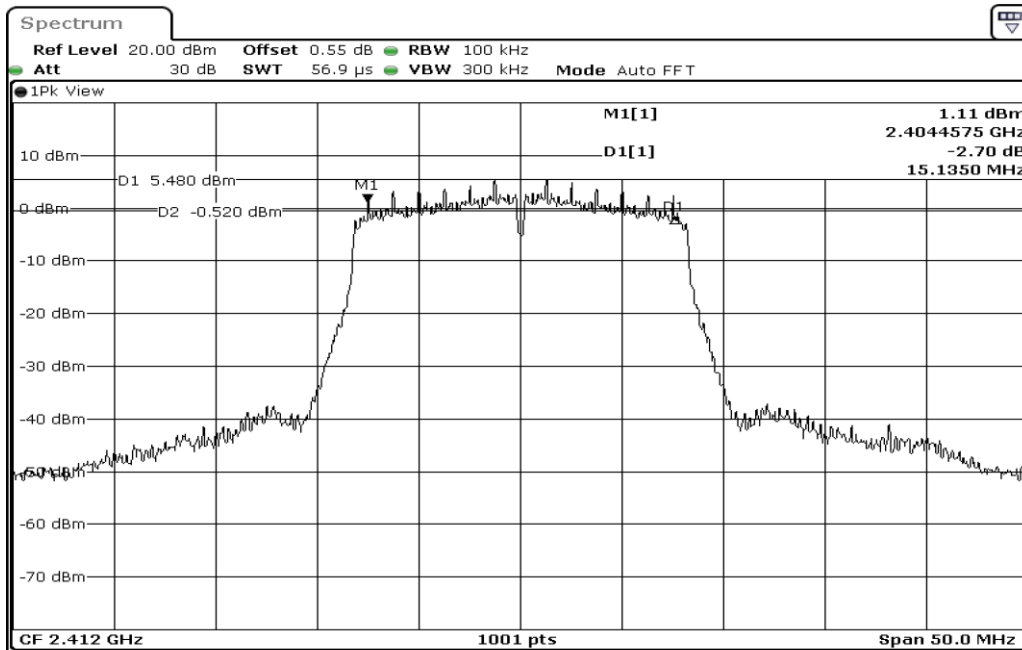

4	6dB Bandwidth

5	6dB Bandwidth