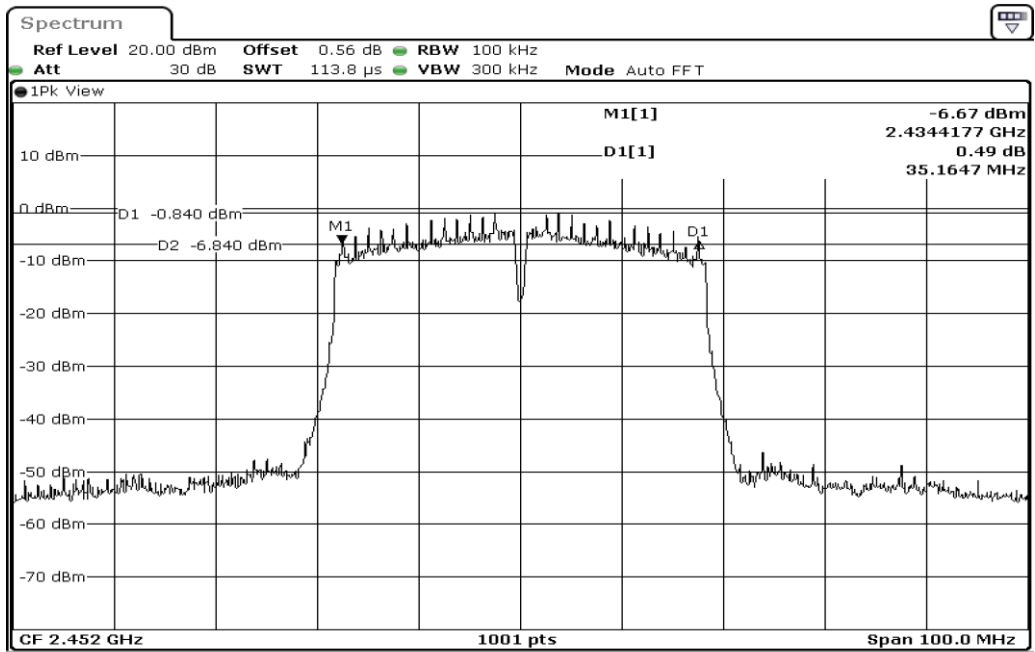

8	6dB Bandwidth
---	---------------

9	6dB Bandwidth
---	---------------

10	6dB Bandwidth
----	---------------

11	6dB Bandwidth
----	---------------

12	6dB Bandwidth
----	---------------

Test Band				WLAN_2.4GHz_SISO			
Antenna				Ant 1			
Test Parameters for Channel Bandwidths							
Test Item	No.	Mode	Channel	Bandwidth	RU Tone	RB index	Verdict
6dB Bandwidth	1	802.11 b	2412	20 MHz	-	-	Pass
	2	802.11 b	2437	20 MHz	-	-	Pass
	3	802.11 b	2462	20 MHz	-	-	Pass
	4	802.11 g	2412	20 MHz	-	-	Pass
	5	802.11 g	2437	20 MHz	-	-	Pass
	6	802.11 g	2462	20 MHz	-	-	Pass
	7	802.11 n20	2412	20 MHz	-	-	Pass
	8	802.11 n20	2437	20 MHz	-	-	Pass
	9	802.11 n20	2462	20 MHz	-	-	Pass
	10	802.11 n40	2422	40 MHz	-	-	Pass
	11	802.11 n40	2437	40 MHz	-	-	Pass
	12	802.11 n40	2452	40 MHz	-	-	Pass