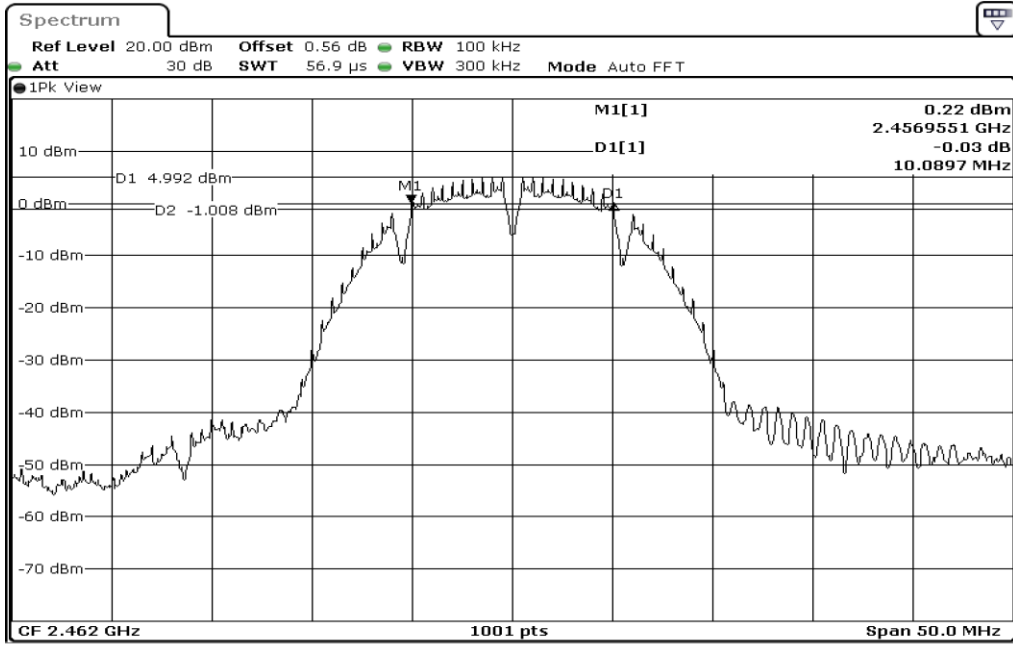

2	6dB Bandwidth

3	6dB Bandwidth